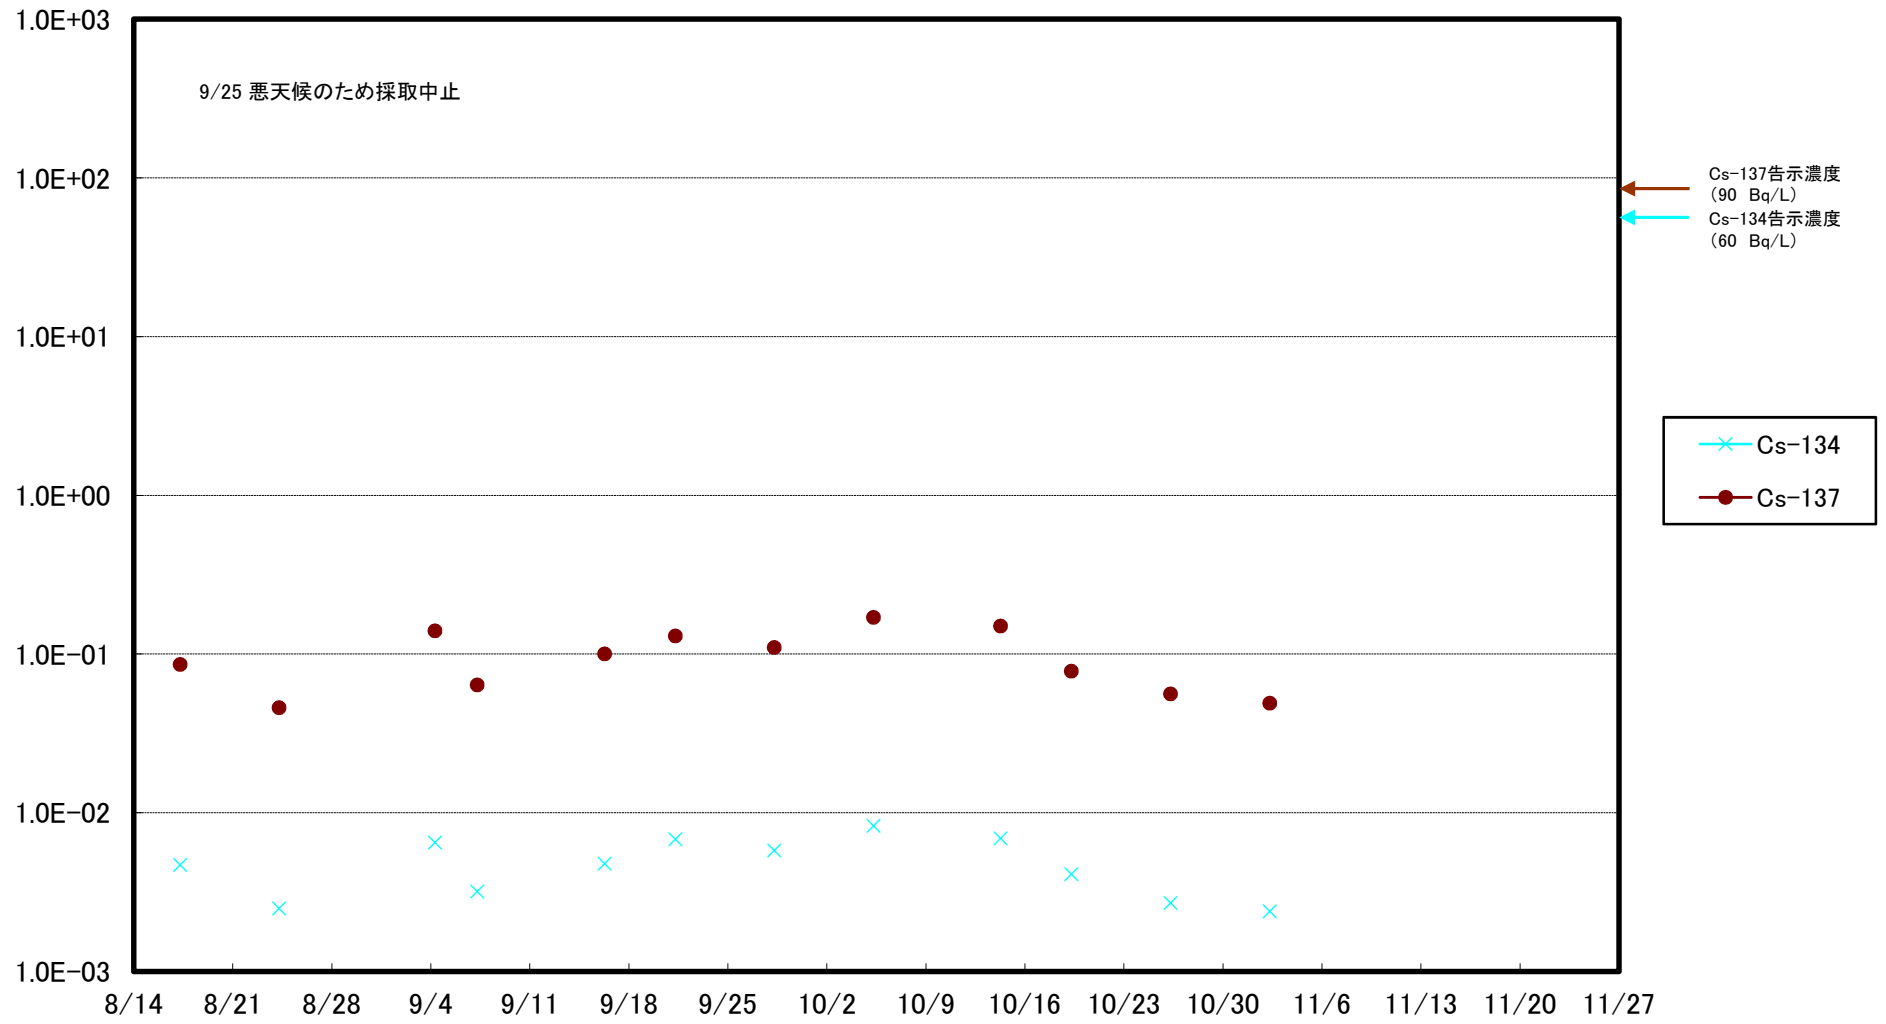

福島第一 5,6号機放水口北側(T-1) 海水放射能濃度(Bq/L)

福島第一 南放水口付近(T-2) 海水放射能濃度(Bq/L)

福島第一 物揚場前海水放射能濃度(Bq/L)

福島第一 1~4号機取水口内北側(東波除堤北側)海水放射能濃度(Bq/L)

福島第一 1~4号機取水口内南側(遮水壁前)海水放射能濃度(Bq/L)

福島第一 6号機取水口前海水放射能濃度(Bq/L)

福島第一 港湾口海水放射能濃度 (Bq/L)