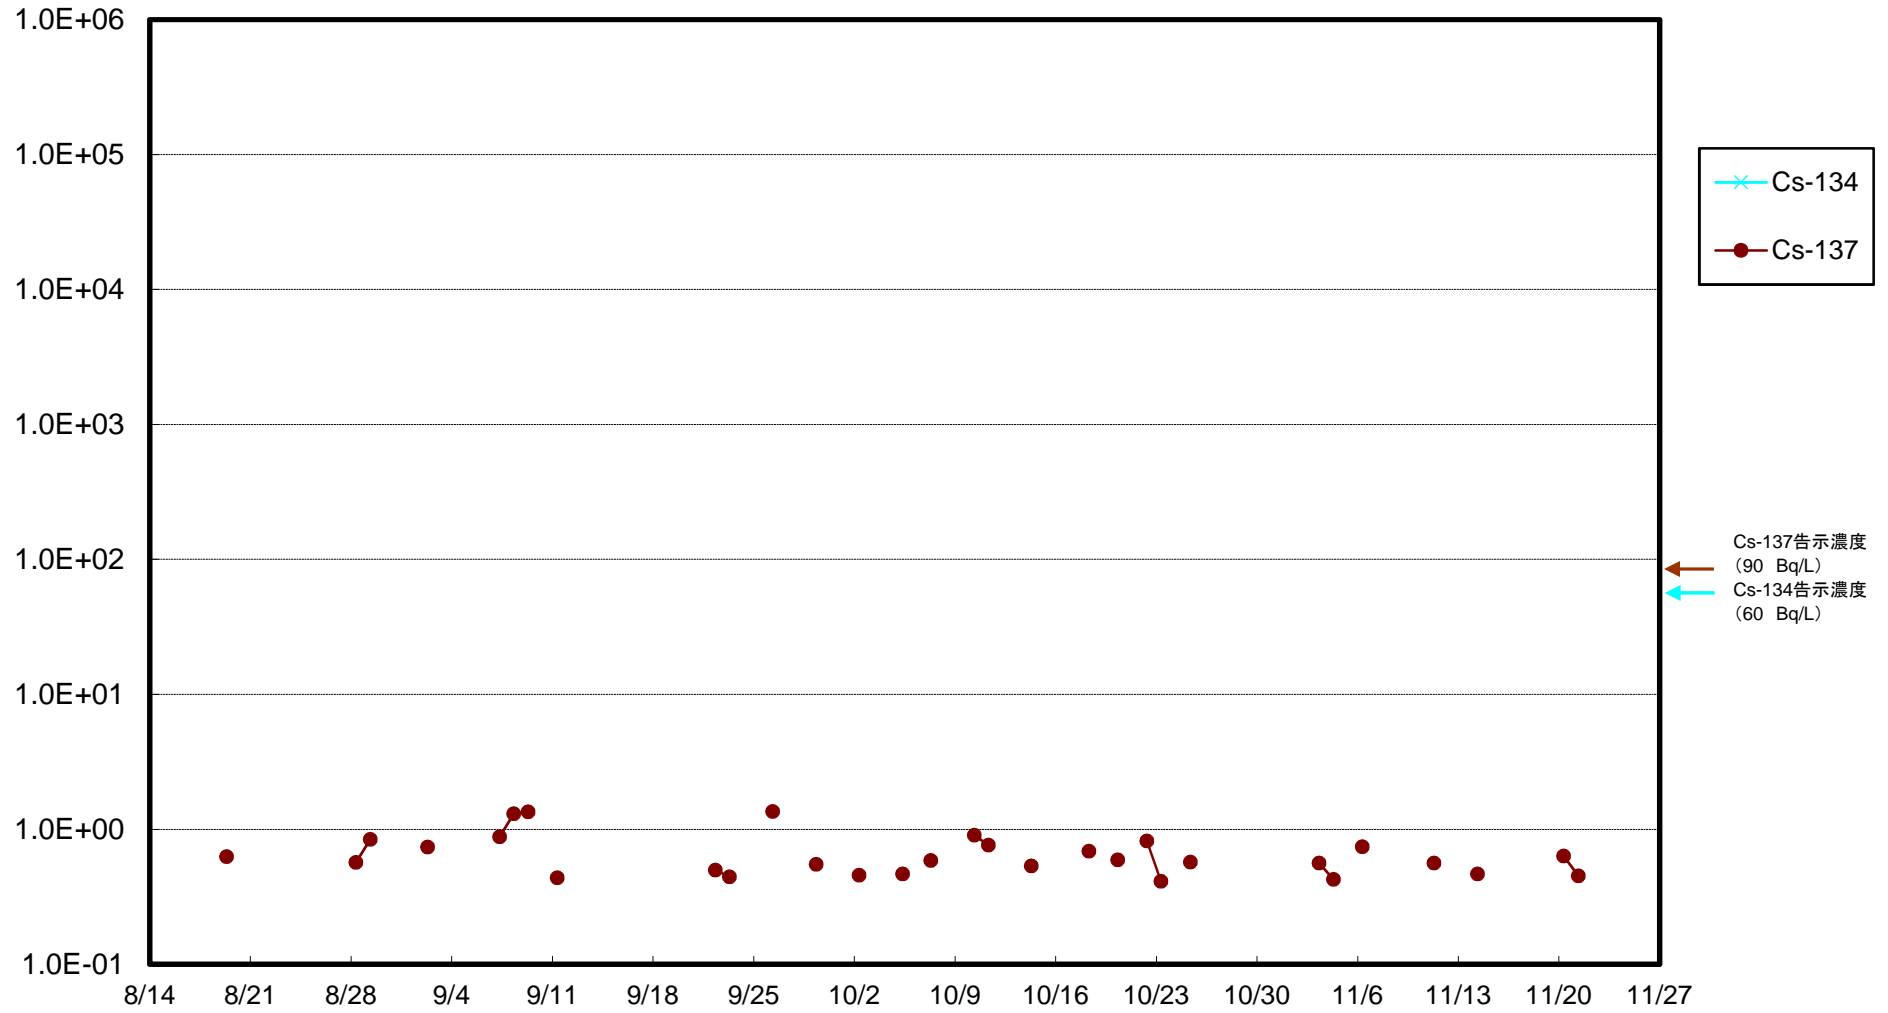

福島第一 5,6号機放水口北側(T-1) 海水放射能濃度(Bq/L)

福島第一 南放水口付近(T-2) 海水放射能濃度(Bq/L)

福島第一 物揚場前海水放射能濃度(Bq/L)

福島第一 1~4号機取水口内北側(東波除堤北側)海水放射能濃度(Bq/L)

福島第一 1~4号機取水口内南側(遮水壁前)海水放射能濃度(Bq/L)

福島第一 6号機取水口前海水放射能濃度(Bq/L)

福島第一 港湾口海水放射能濃度 (Bq/L)