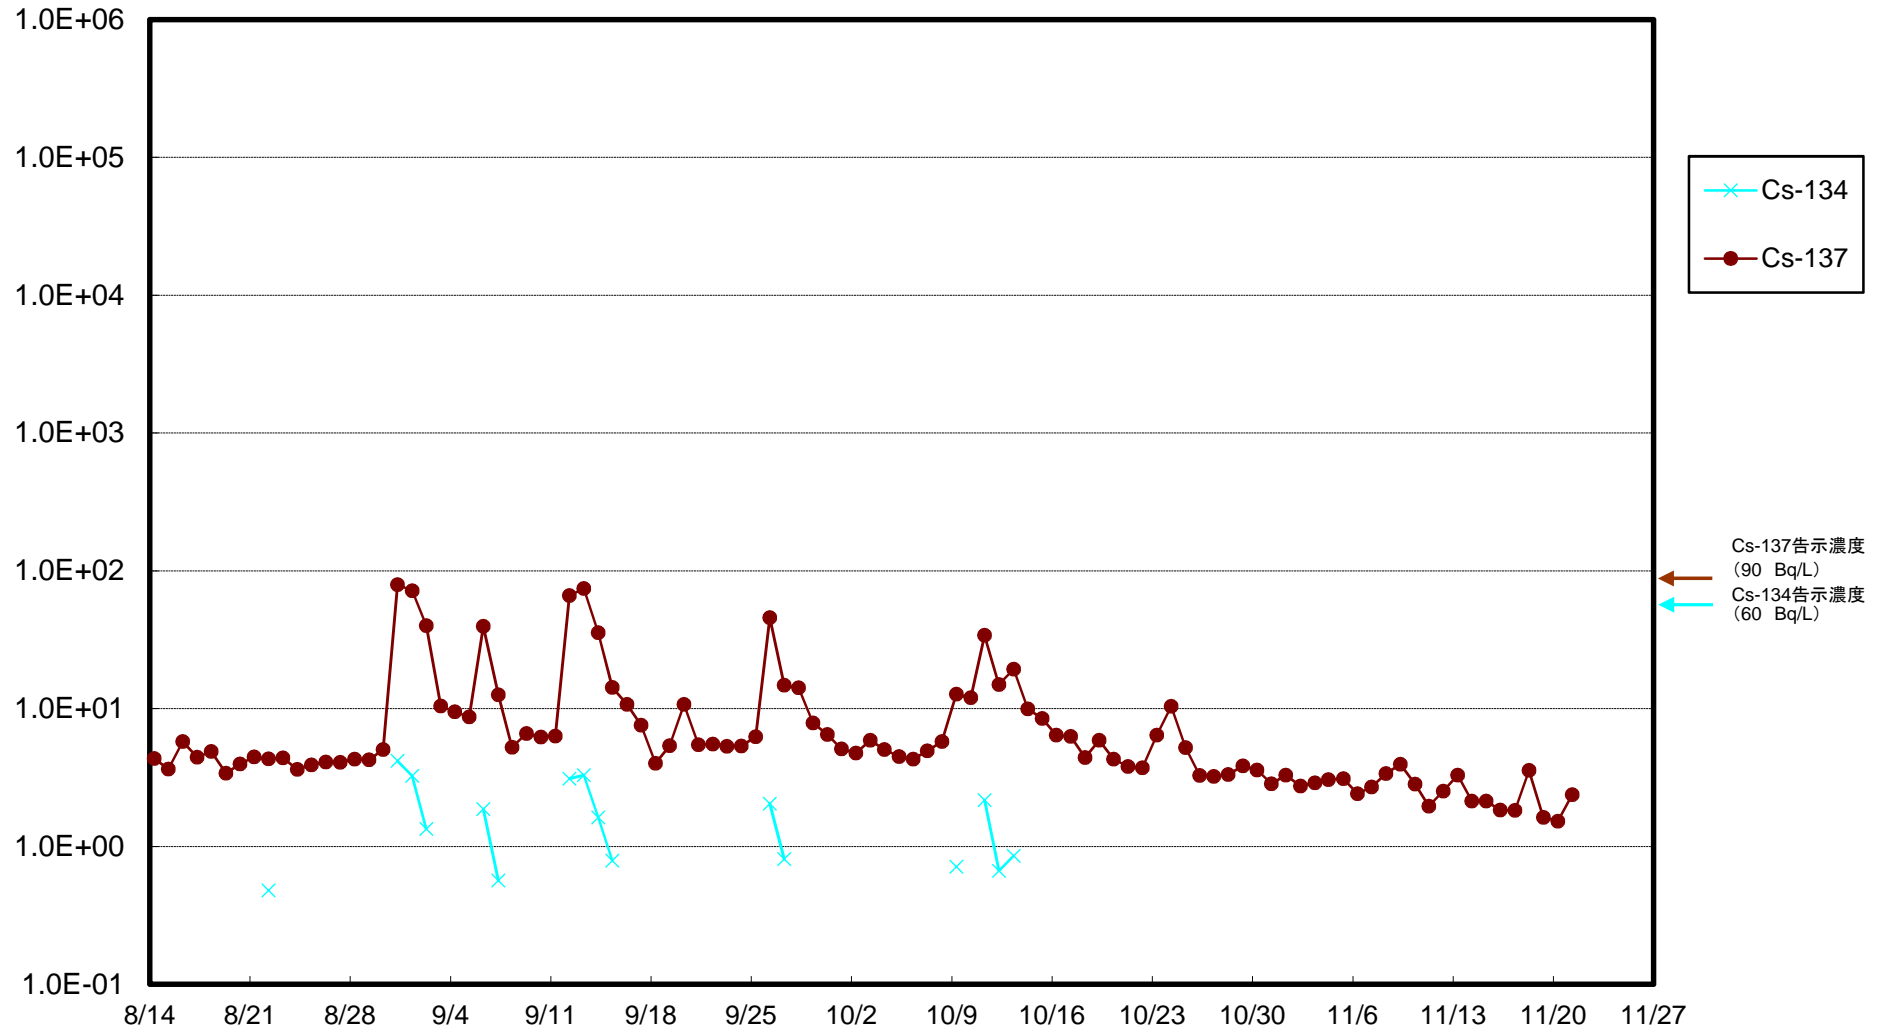

福島第一 5,6号機放水口北側(T-1) 海水放射能濃度(Bq/L)

福島第一 南放水口付近(T-2) 海水放射能濃度(Bq/L)

福島第一 物揚場前海水放射能濃度(Bq/L)

福島第一 1~4号機取水口内北側(東波除堤北側)海水放射能濃度(Bq/L)

福島第一 1~4号機取水口内南側(遮水壁前)海水放射能濃度(Bq/L)

福島第一 6号機取水口前海水放射能濃度(Bq/L)

福島第一 港湾口海水放射能濃度 (Bq/L)