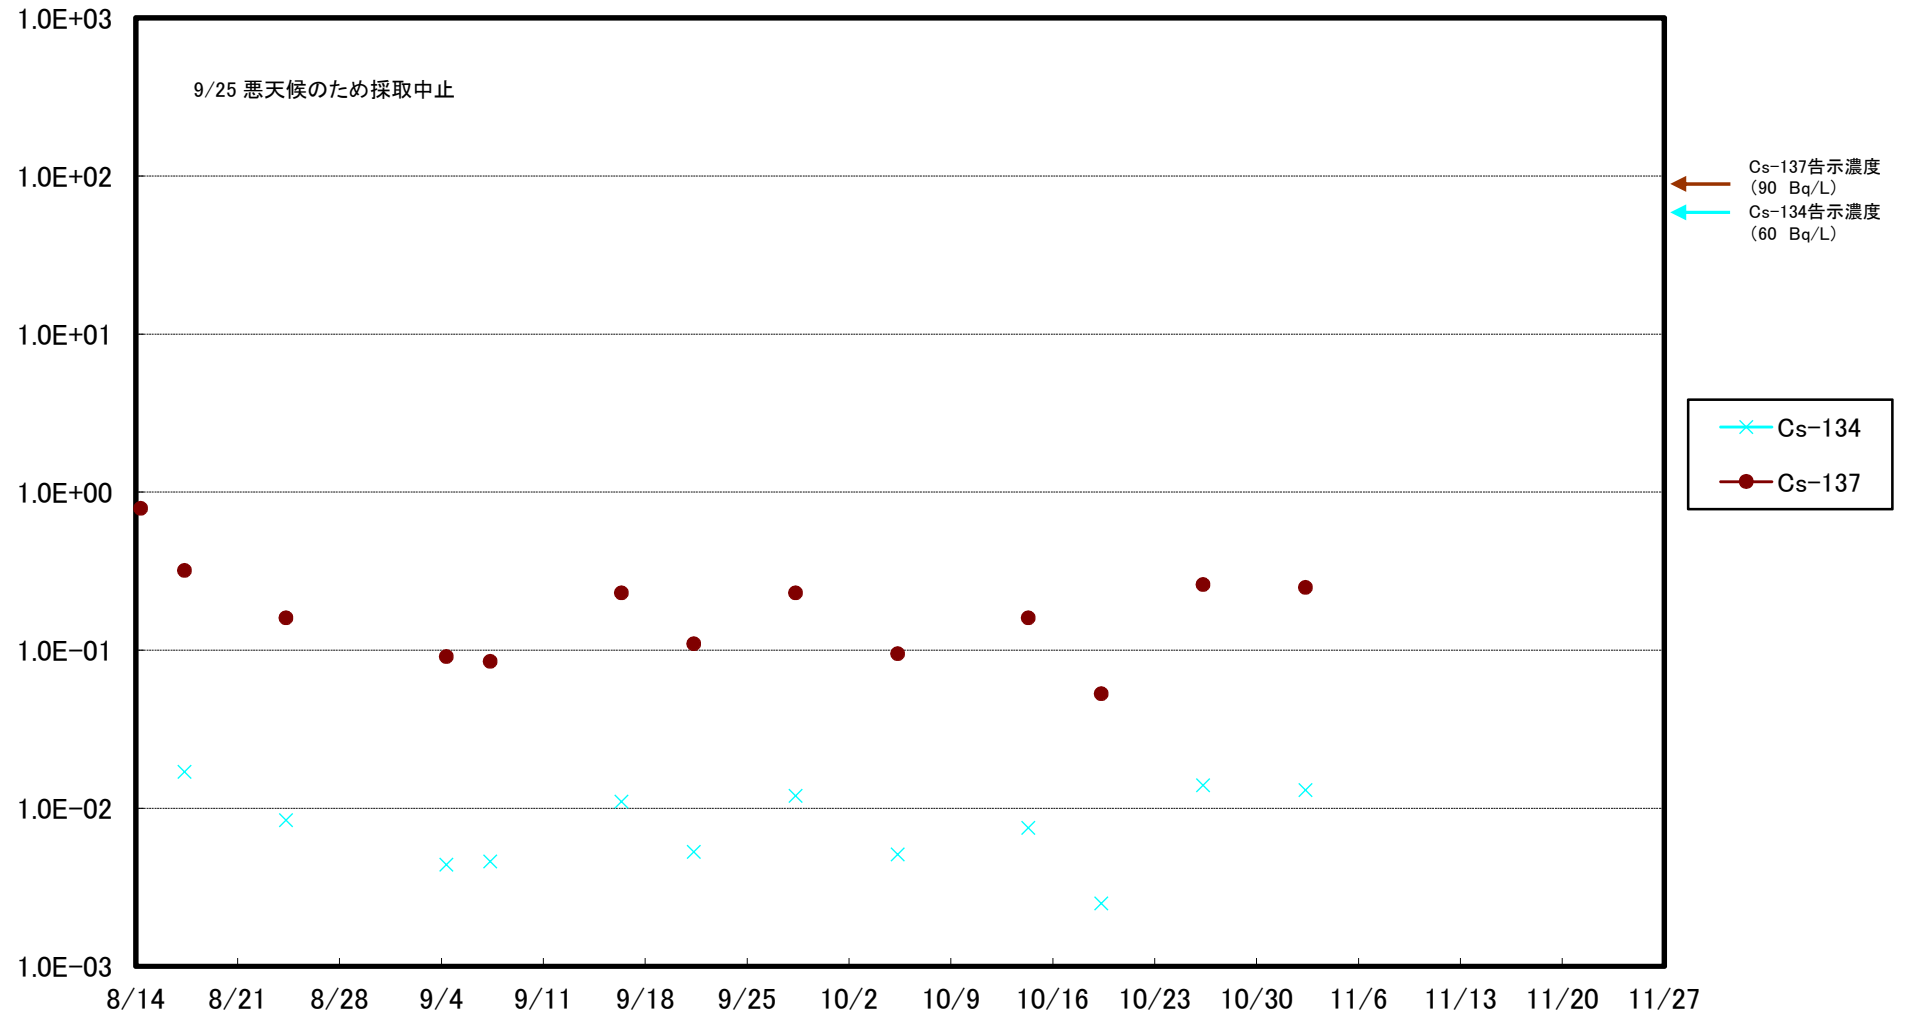

福島第一 5,6号機放水口北側(T-1) 海水放射能濃度(Bq/L)

福島第一 南放水口付近(T-2) 海水放射能濃度(Bq/L)

福島第一 物揚場前海水放射能濃度(Bq/L)

福島第一 1~4号機取水口内北側(東波除堤北側)海水放射能濃度(Bq/L)

福島第一 1~4号機取水口内南側(遮水壁前)海水放射能濃度(Bq/L)

福島第一 6号機取水口前海水放射能濃度(Bq/L)

福島第一 港湾口海水放射能濃度 (Bq/L)