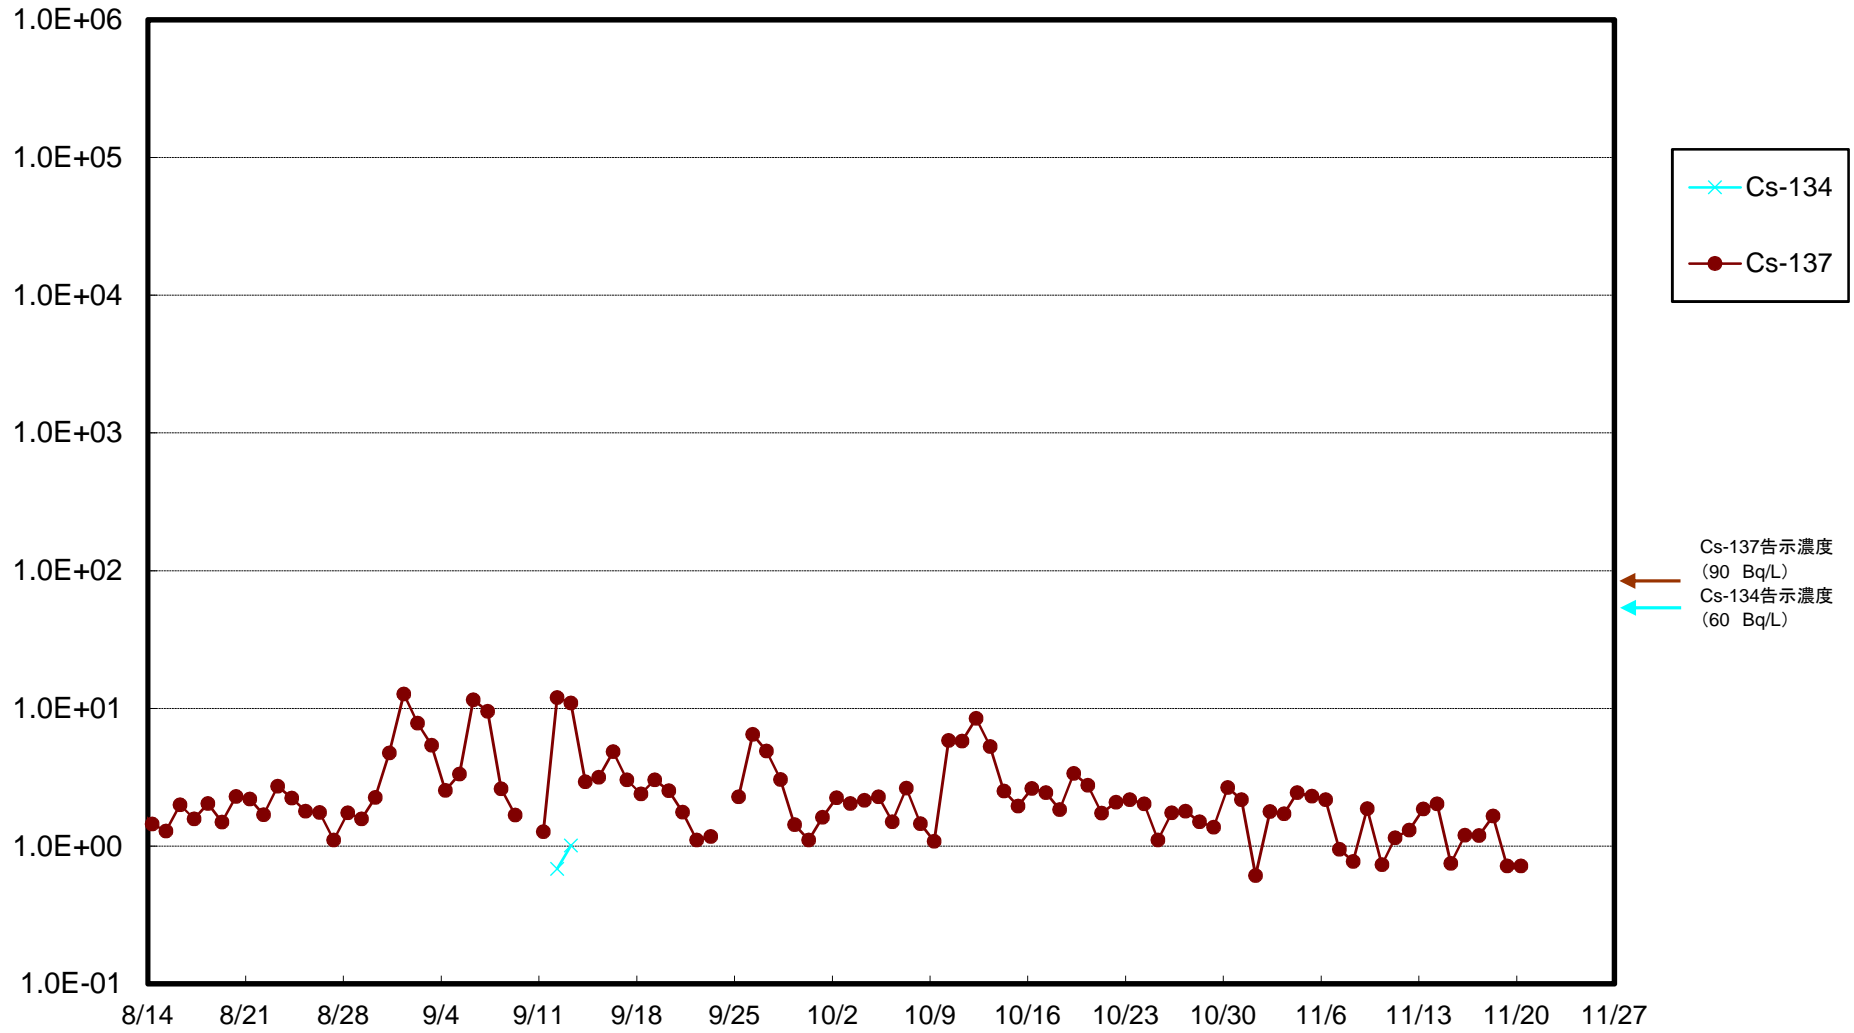

福島第一 5,6号機放水口北側(T-1) 海水放射能濃度(Bq/L)

福島第一 南放水口付近(T-2) 海水放射能濃度(Bq/L)

福島第一 物揚場前海水放射能濃度(Bq/L)

福島第一 1~4号機取水口内北側(東波除堤北側)海水放射能濃度(Bq/L)

福島第一 1~4号機取水口内南側(遮水壁前)海水放射能濃度(Bq/L)

福島第一 6号機取水口前海水放射能濃度(Bq/L)

福島第一 港湾口海水放射能濃度 (Bq/L)