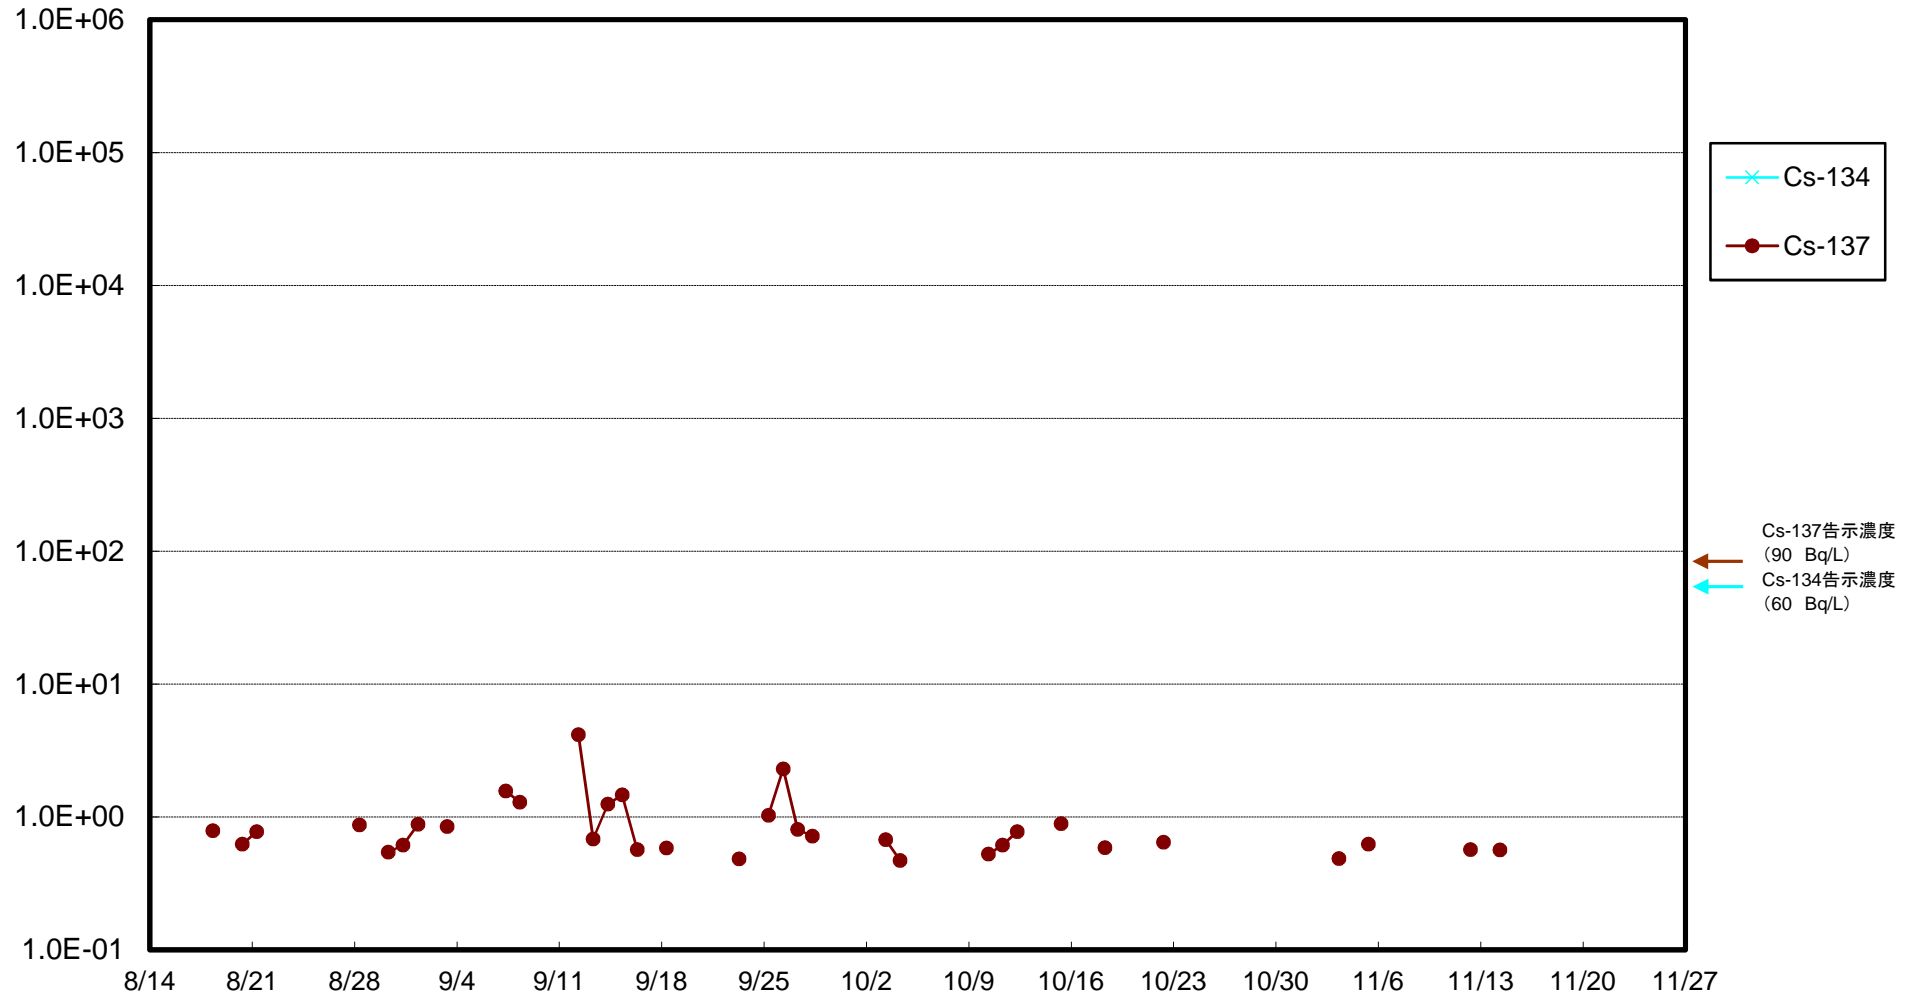

福島第一 5,6号機放水口北側(T-1) 海水放射能濃度(Bq/L)

福島第一 南放水口付近(T-2) 海水放射能濃度(Bq/L)

福島第一 物揚場前海水放射能濃度(Bq/L)

福島第一 1~4号機取水口内北側(東波除堤北側)海水放射能濃度(Bq/L)

福島第一 1~4号機取水口内南側(遮水壁前)海水放射能濃度(Bq/L)

福島第一 6号機取水口前海水放射能濃度(Bq/L)

福島第一 港湾口海水放射能濃度 (Bq/L)