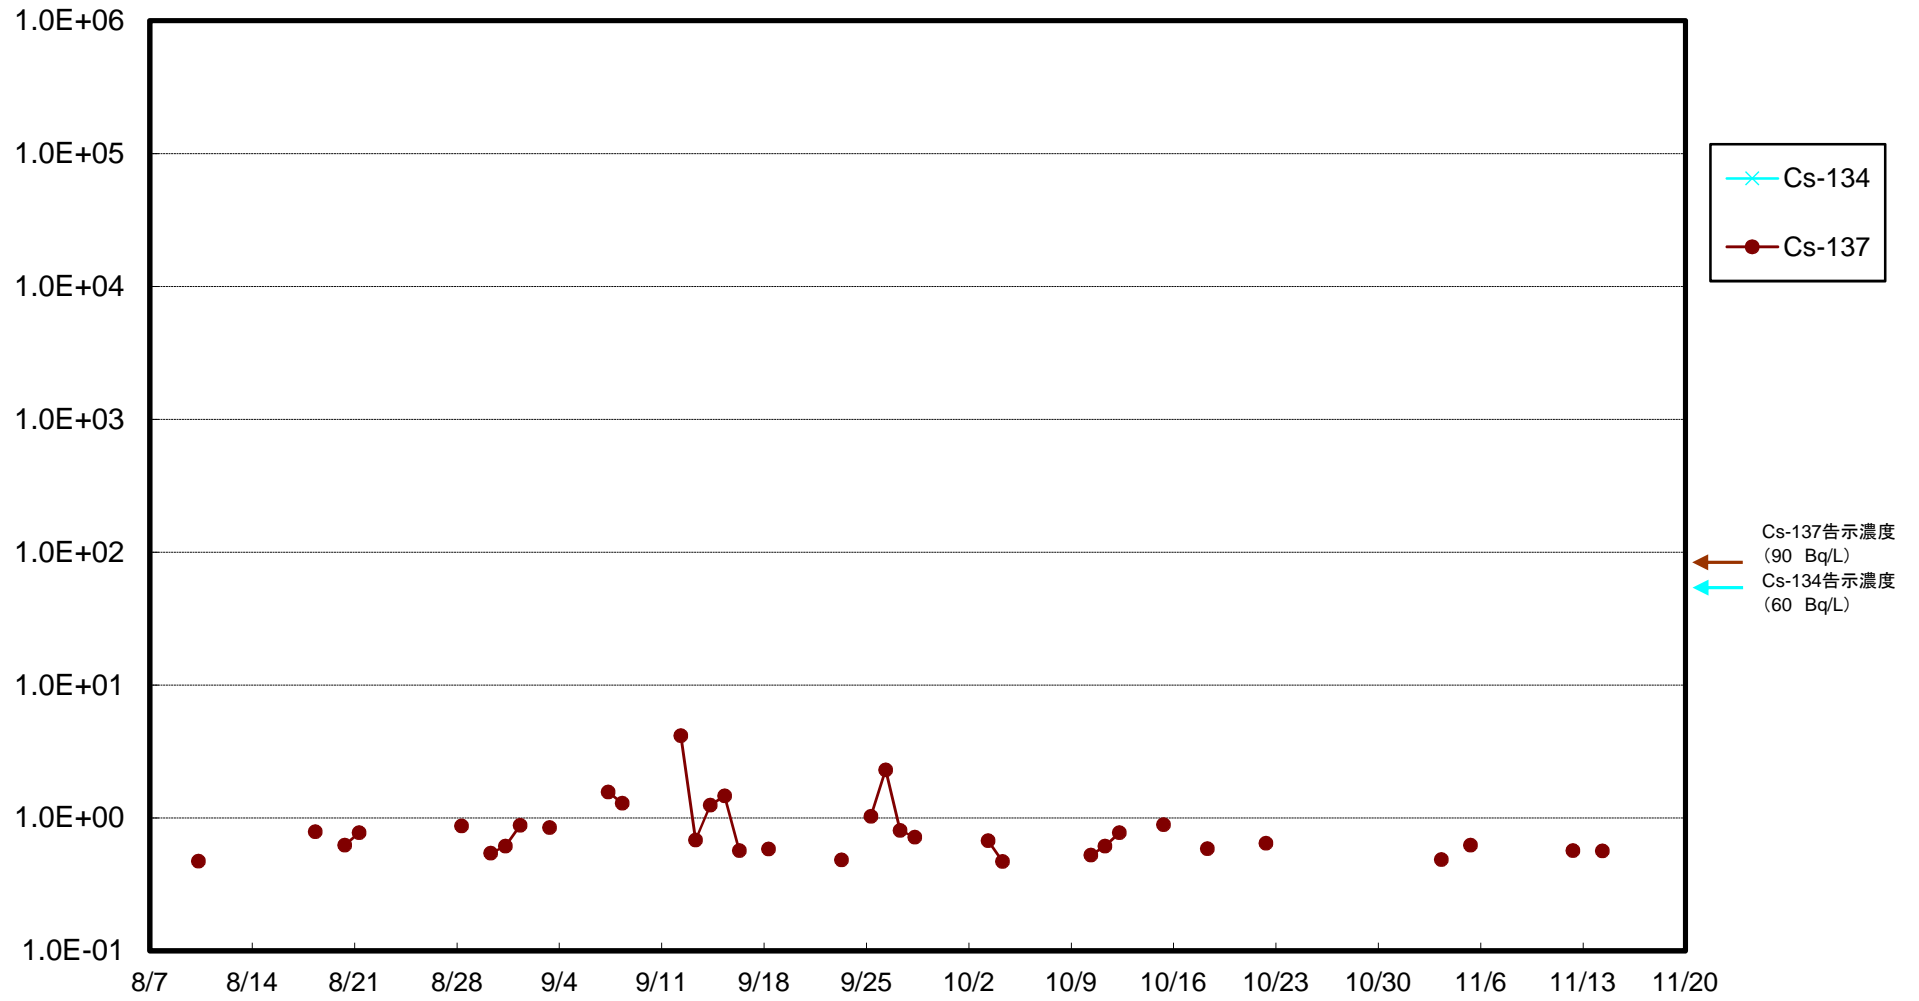

福島第一 5,6号機放水口北側(T-1) 海水放射能濃度(Bq/L)

福島第一 南放水口付近(T-2) 海水放射能濃度(Bq/L)

福島第一 物揚場前海水放射能濃度(Bq/L)

福島第一 1~4号機取水口内北側(東波除堤北側)海水放射能濃度(Bq/L)

福島第一 1~4号機取水口内南側(遮水壁前)海水放射能濃度(Bq/L)

福島第一 6号機取水口前海水放射能濃度(Bq/L)

# 福島第一 港湾口海水放射能濃度 (Bq/L)