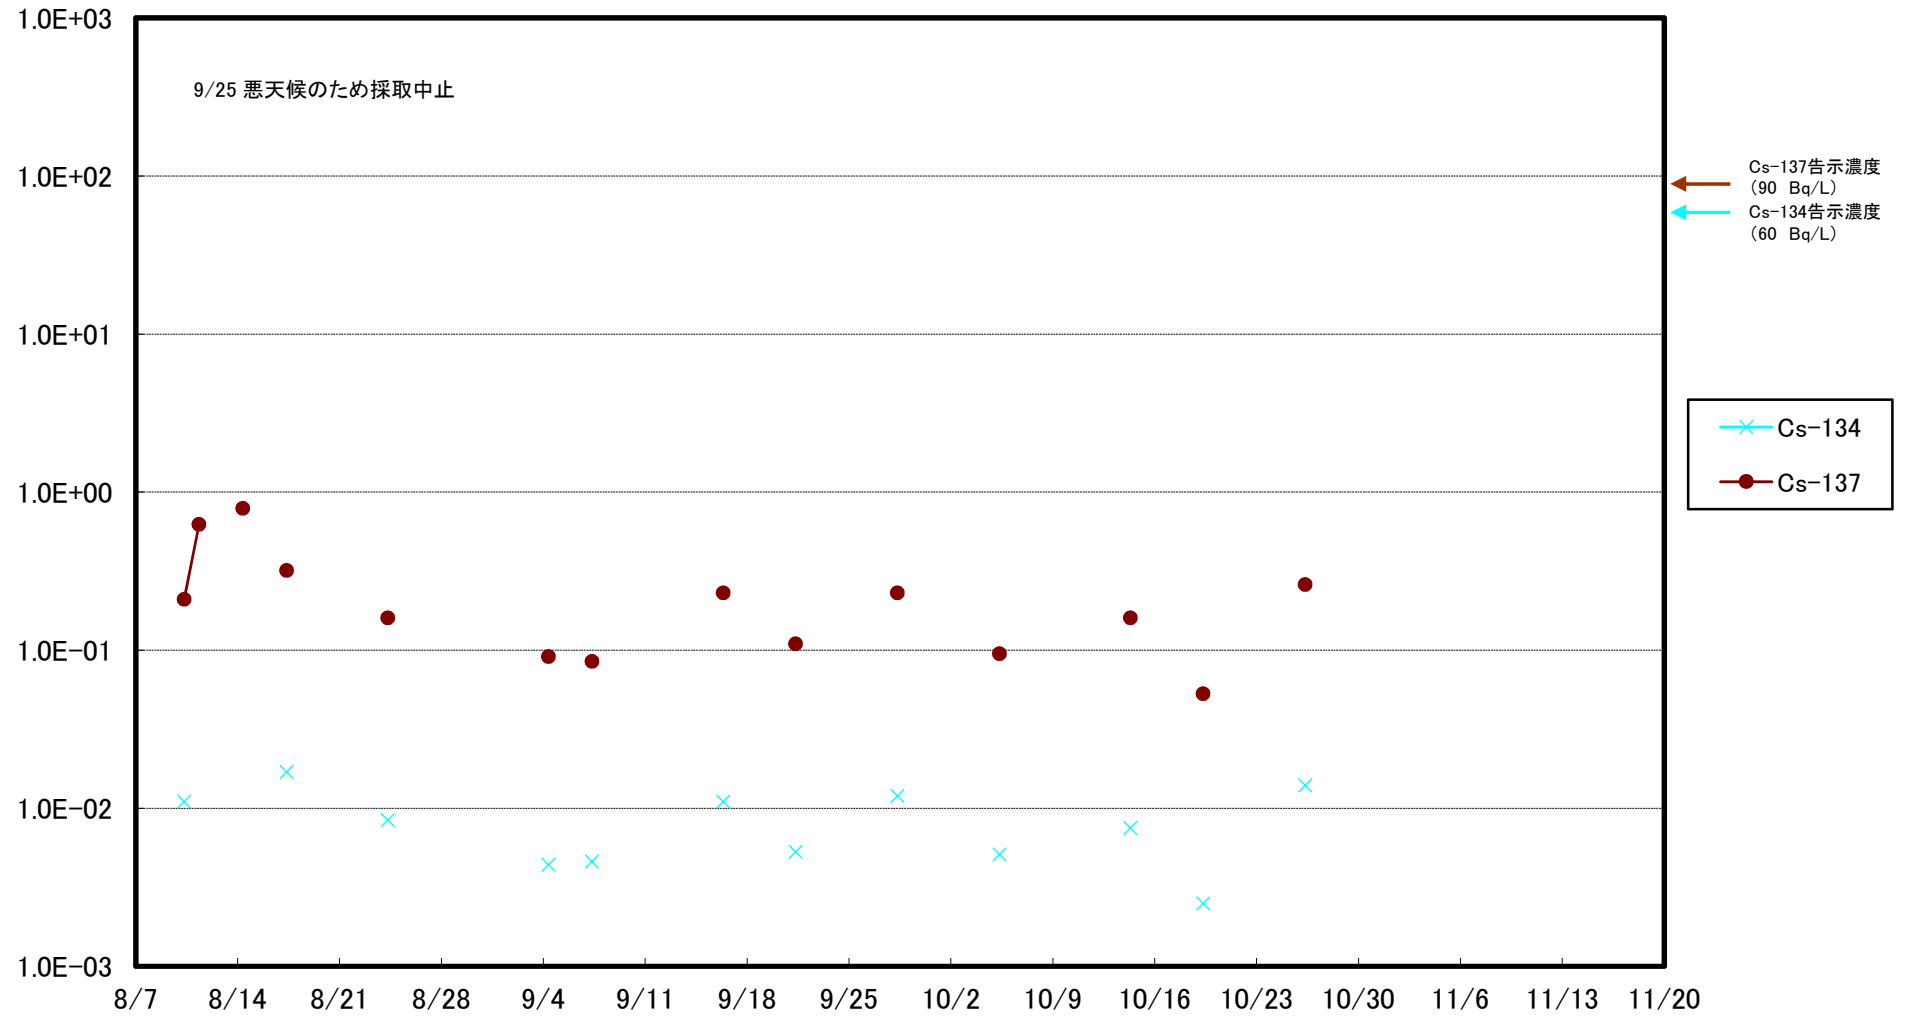

福島第一 5,6号機放水口北側(T-1) 海水放射能濃度(Bq/L)

福島第一 南放水口付近(T-2) 海水放射能濃度(Bq/L)

福島第一 物揚場前海水放射能濃度(Bq/L)

福島第一 1~4号機取水口内北側(東波除堤北側)海水放射能濃度(Bq/L)

福島第一 1~4号機取水口内南側(遮水壁前)海水放射能濃度(Bq/L)

福島第一 6号機取水口前海水放射能濃度(Bq/L)

# 福島第一 港湾口海水放射能濃度 (Bq/L)