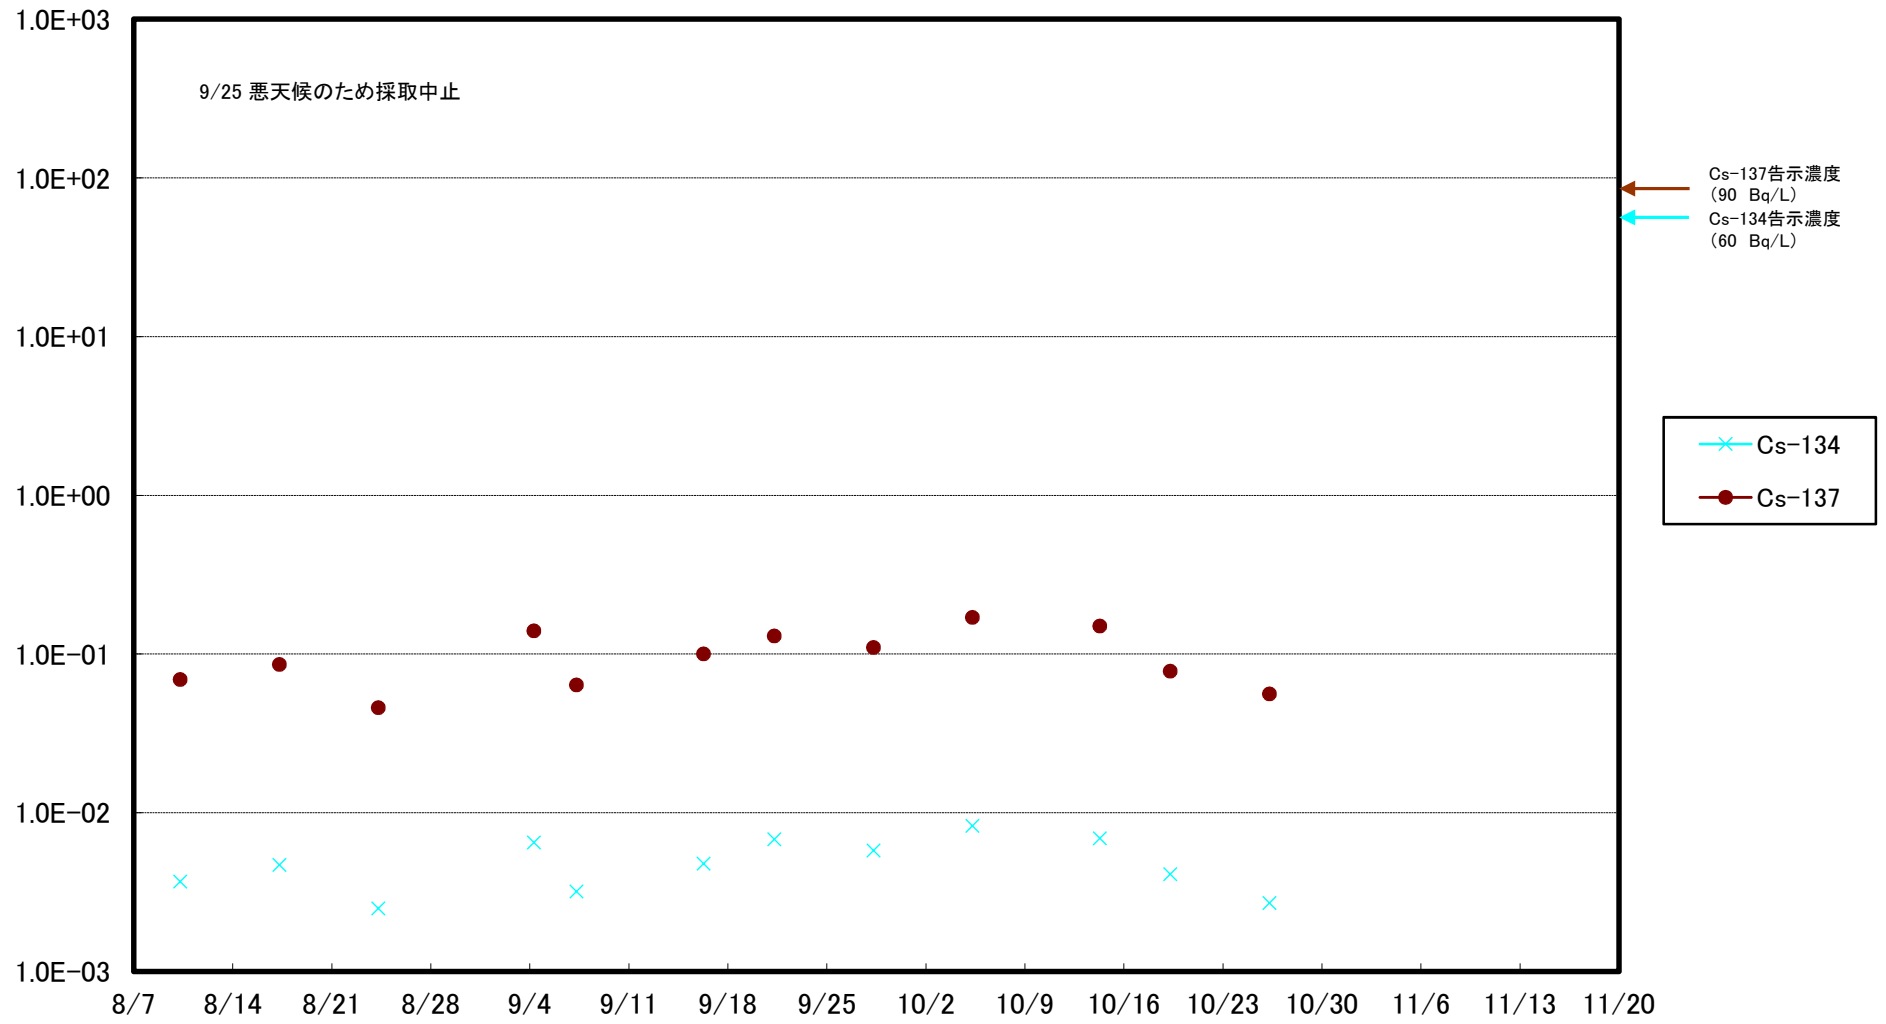

福島第一 5,6号機放水口北側(T-1) 海水放射能濃度(Bq/L)

福島第一 南放水口付近(T-2) 海水放射能濃度(Bq/L)

福島第一 物揚場前海水放射能濃度(Bq/L)

福島第一 1~4号機取水口内北側(東波除堤北側)海水放射能濃度(Bq/L)

福島第一 1~4号機取水口内南側(遮水壁前)海水放射能濃度(Bq/L)

福島第一 6号機取水口前海水放射能濃度(Bq/L)

# 福島第一 港湾口海水放射能濃度 (Bq/L)