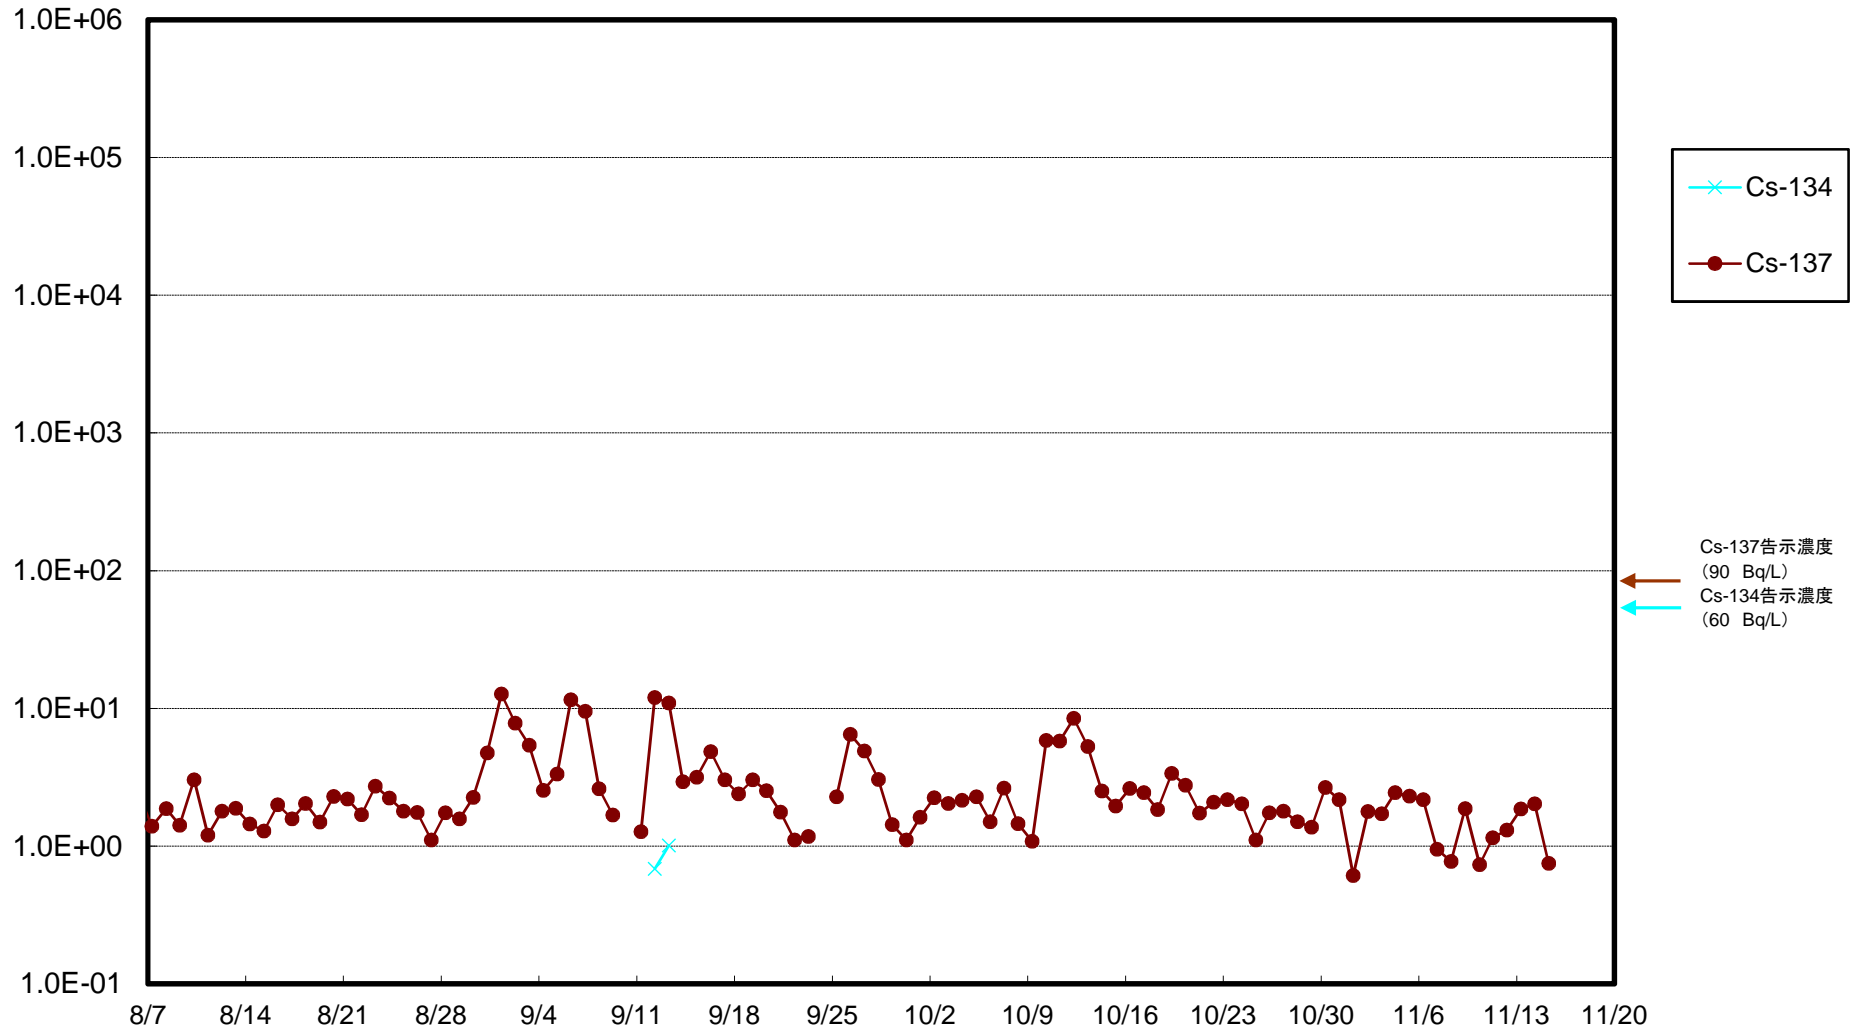

福島第一 5,6号機放水口北側(T-1) 海水放射能濃度(Bq/L)

福島第一 南放水口付近(T-2) 海水放射能濃度(Bq/L)

福島第一 物揚場前海水放射能濃度(Bq/L)

福島第一 1~4号機取水口内北側(東波除堤北側)海水放射能濃度(Bq/L)

福島第一 1~4号機取水口内南側(遮水壁前)海水放射能濃度(Bq/L)

福島第一 6号機取水口前海水放射能濃度(Bq/L)

# 福島第一 港湾口海水放射能濃度 (Bq/L)