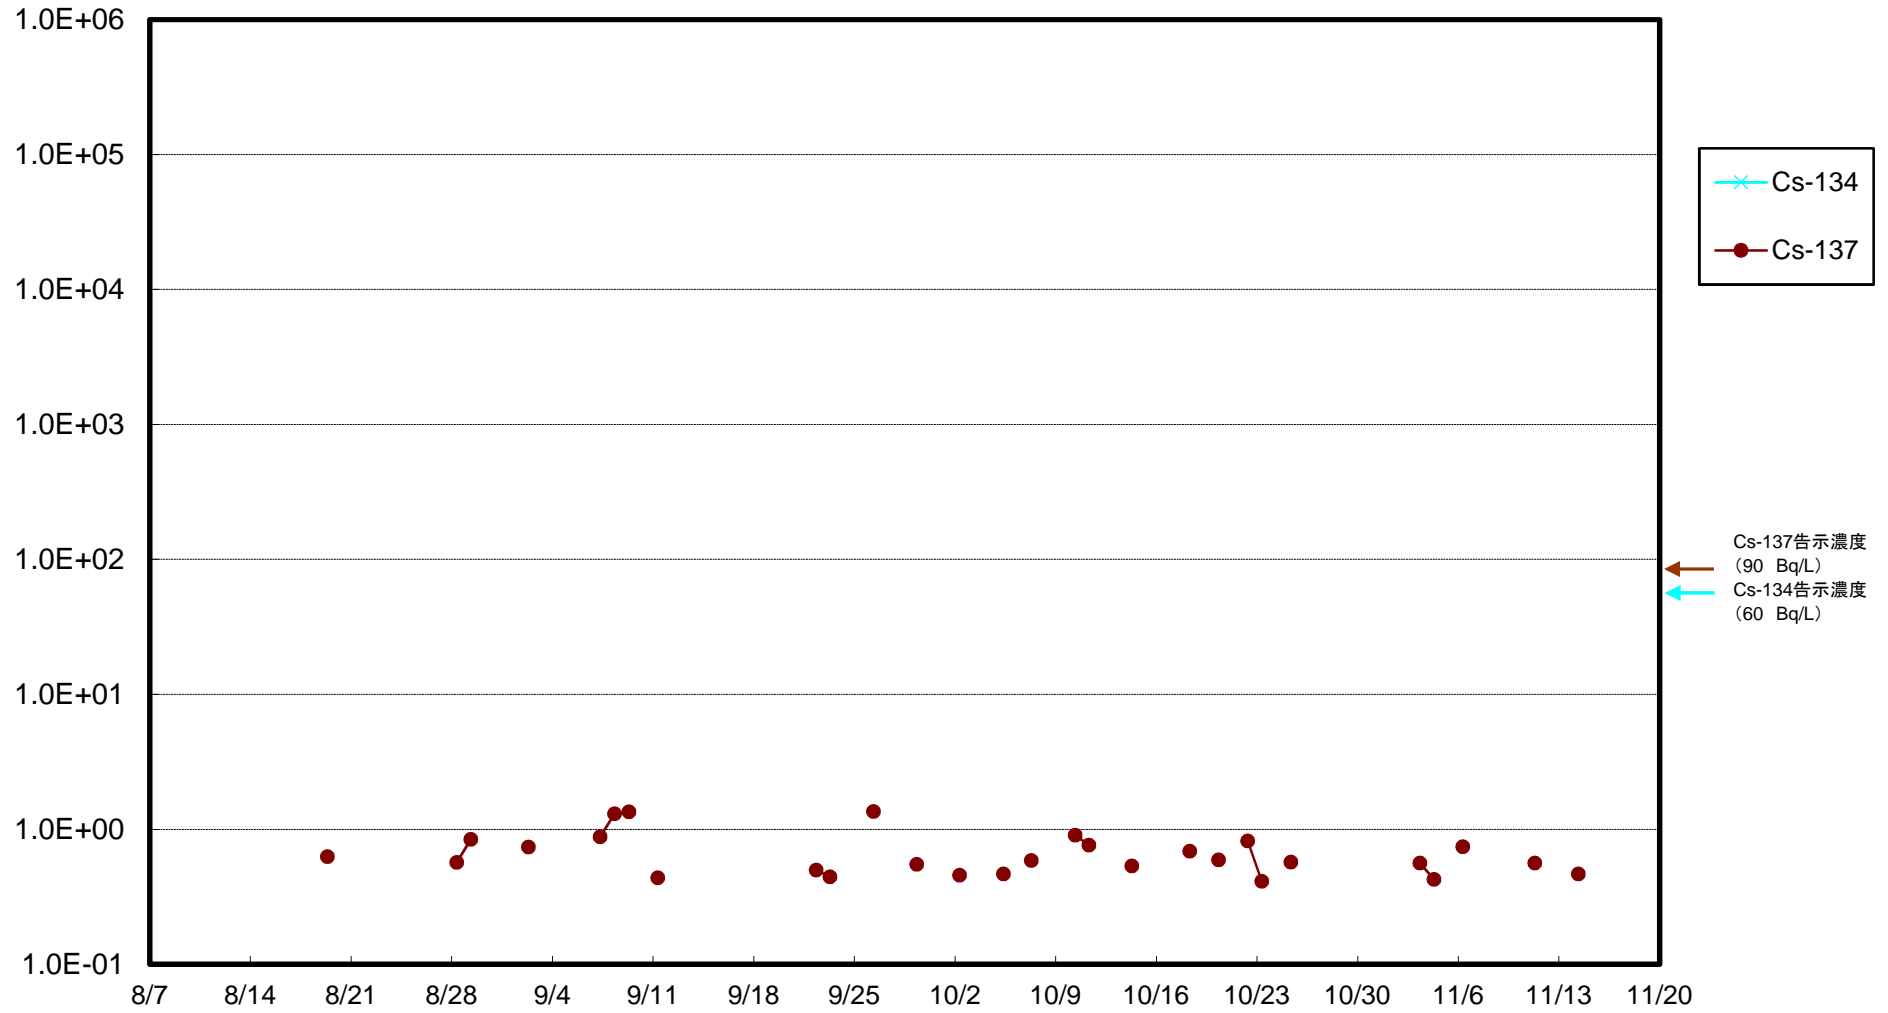

福島第一 5,6号機放水口北側(T-1) 海水放射能濃度(Bq/L)

福島第一 南放水口付近(T-2) 海水放射能濃度(Bq/L)

福島第一 物揚場前海水放射能濃度(Bq/L)

福島第一 1~4号機取水口内北側(東波除堤北側)海水放射能濃度(Bq/L)

福島第一 1~4号機取水口内南側(遮水壁前)海水放射能濃度(Bq/L)

福島第一 6号機取水口前海水放射能濃度(Bq/L)

# 福島第一 港湾口海水放射能濃度 (Bq/L)