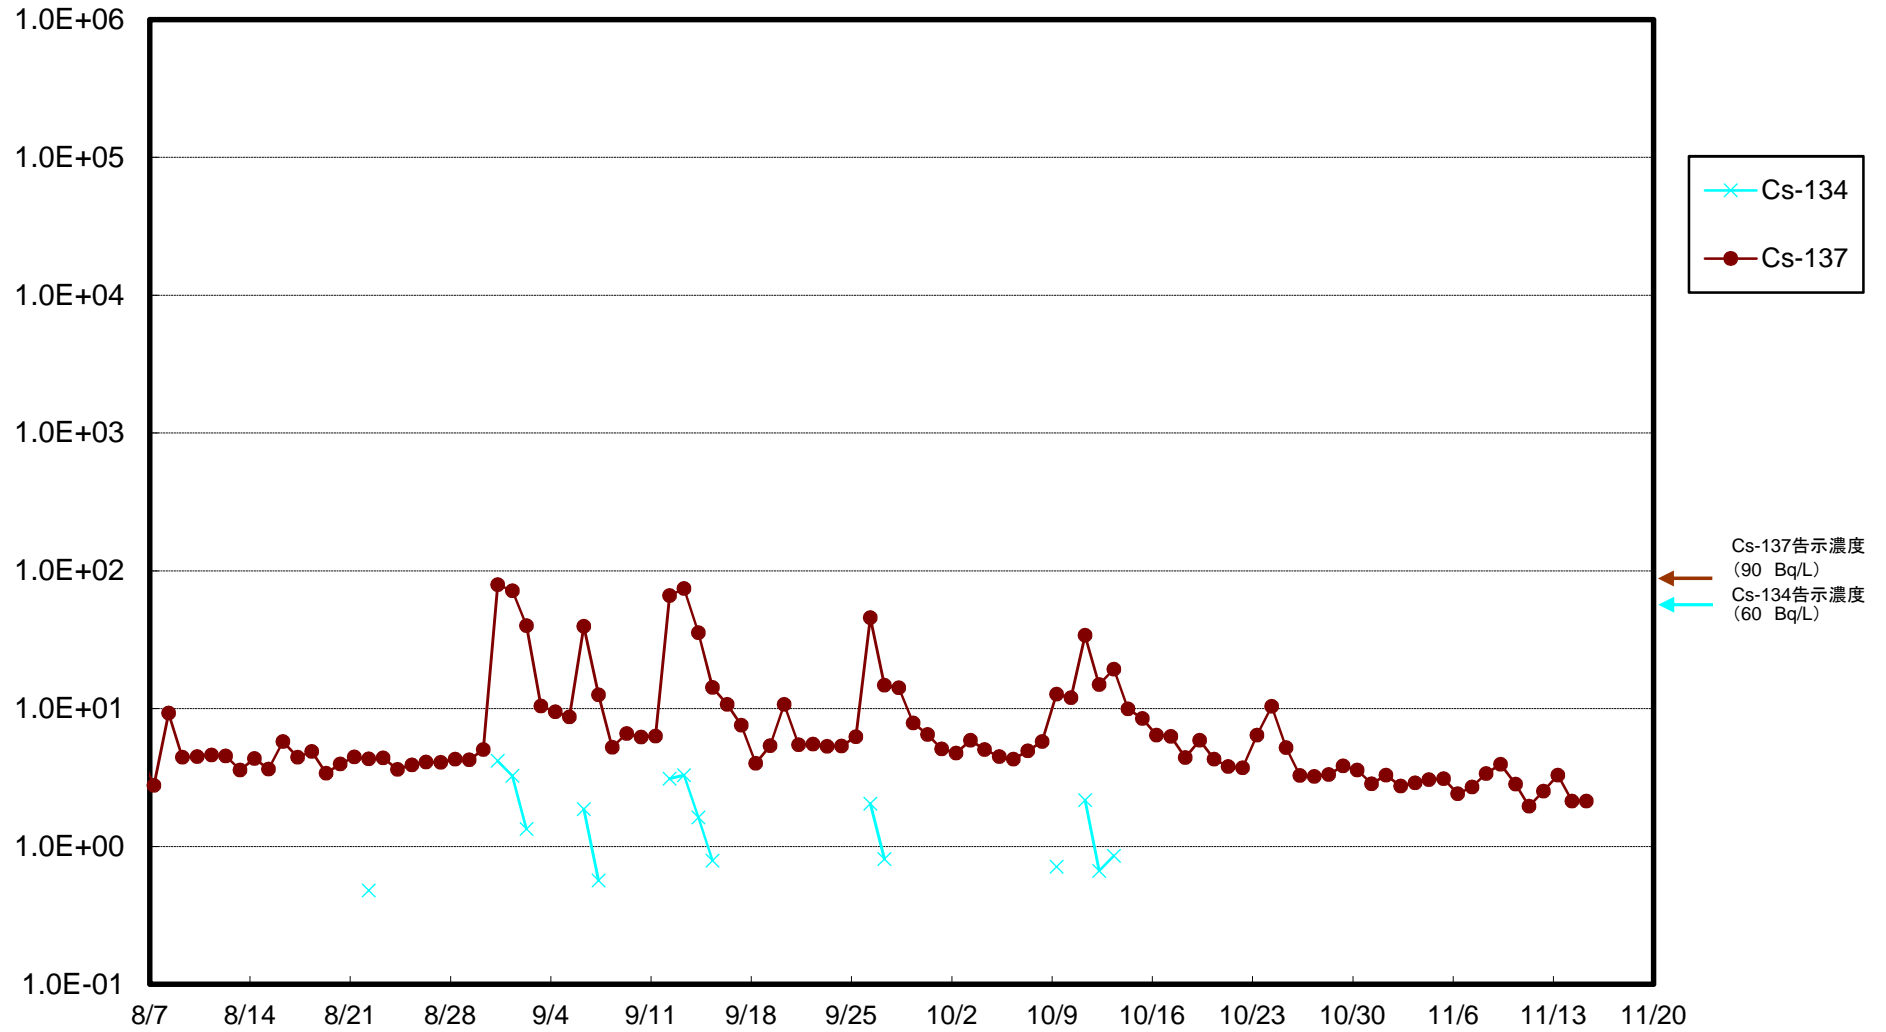

福島第一 5,6号機放水口北側(T-1) 海水放射能濃度(Bq/L)

福島第一 南放水口付近(T-2) 海水放射能濃度(Bq/L)

福島第一 物揚場前海水放射能濃度(Bq/L)

福島第一 1~4号機取水口内北側(東波除堤北側)海水放射能濃度(Bq/L)

福島第一 1~4号機取水口内南側(遮水壁前)海水放射能濃度(Bq/L)

福島第一 6号機取水口前海水放射能濃度(Bq/L)

# 福島第一 港湾口海水放射能濃度 (Bq/L)