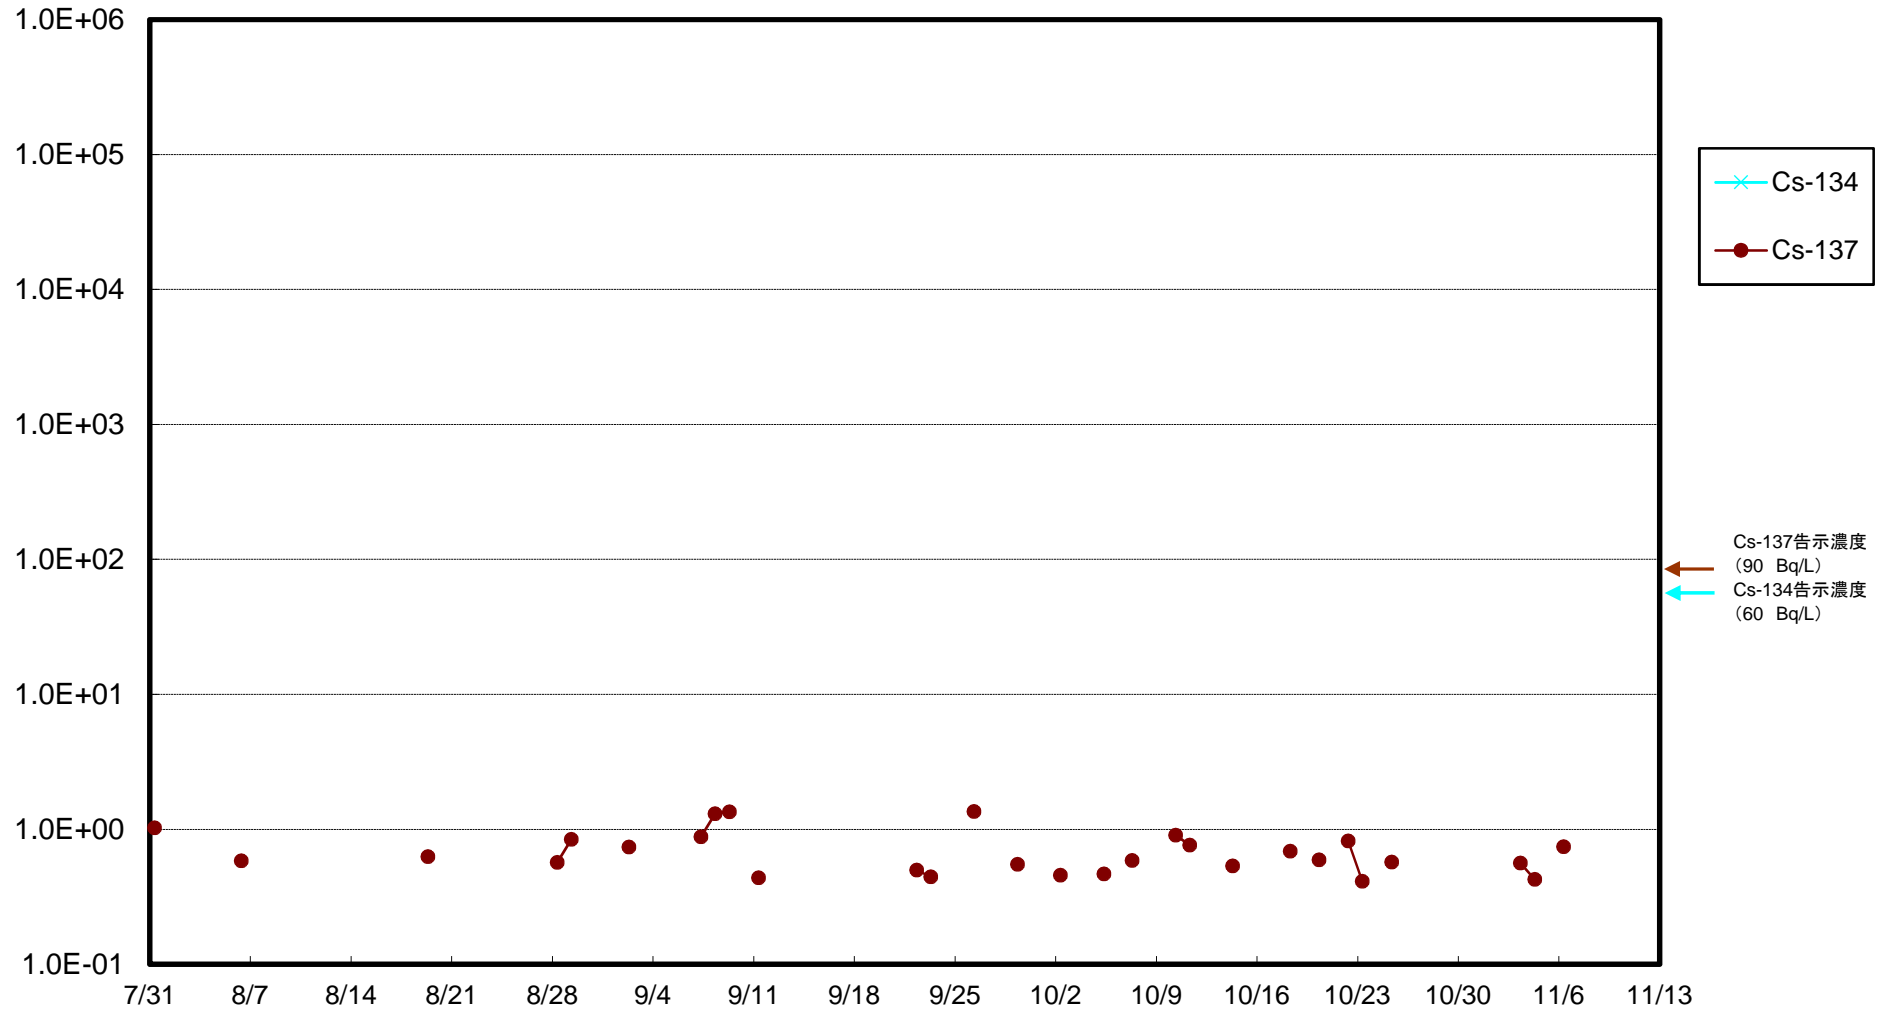

福島第一 5,6号機放水口北側(T-1) 海水放射能濃度(Bq/L)

福島第一 南放水口付近(T-2) 海水放射能濃度(Bq/L)

福島第一 物揚場前海水放射能濃度(Bq/L)

福島第一 1~4号機取水口内北側(東波除堤北側)海水放射能濃度(Bq/L)

福島第一 1~4号機取水口内南側(遮水壁前)海水放射能濃度(Bq/L)

福島第一 6号機取水口前海水放射能濃度(Bq/L)

福島第一 港湾口海水放射能濃度 (Bq/L)