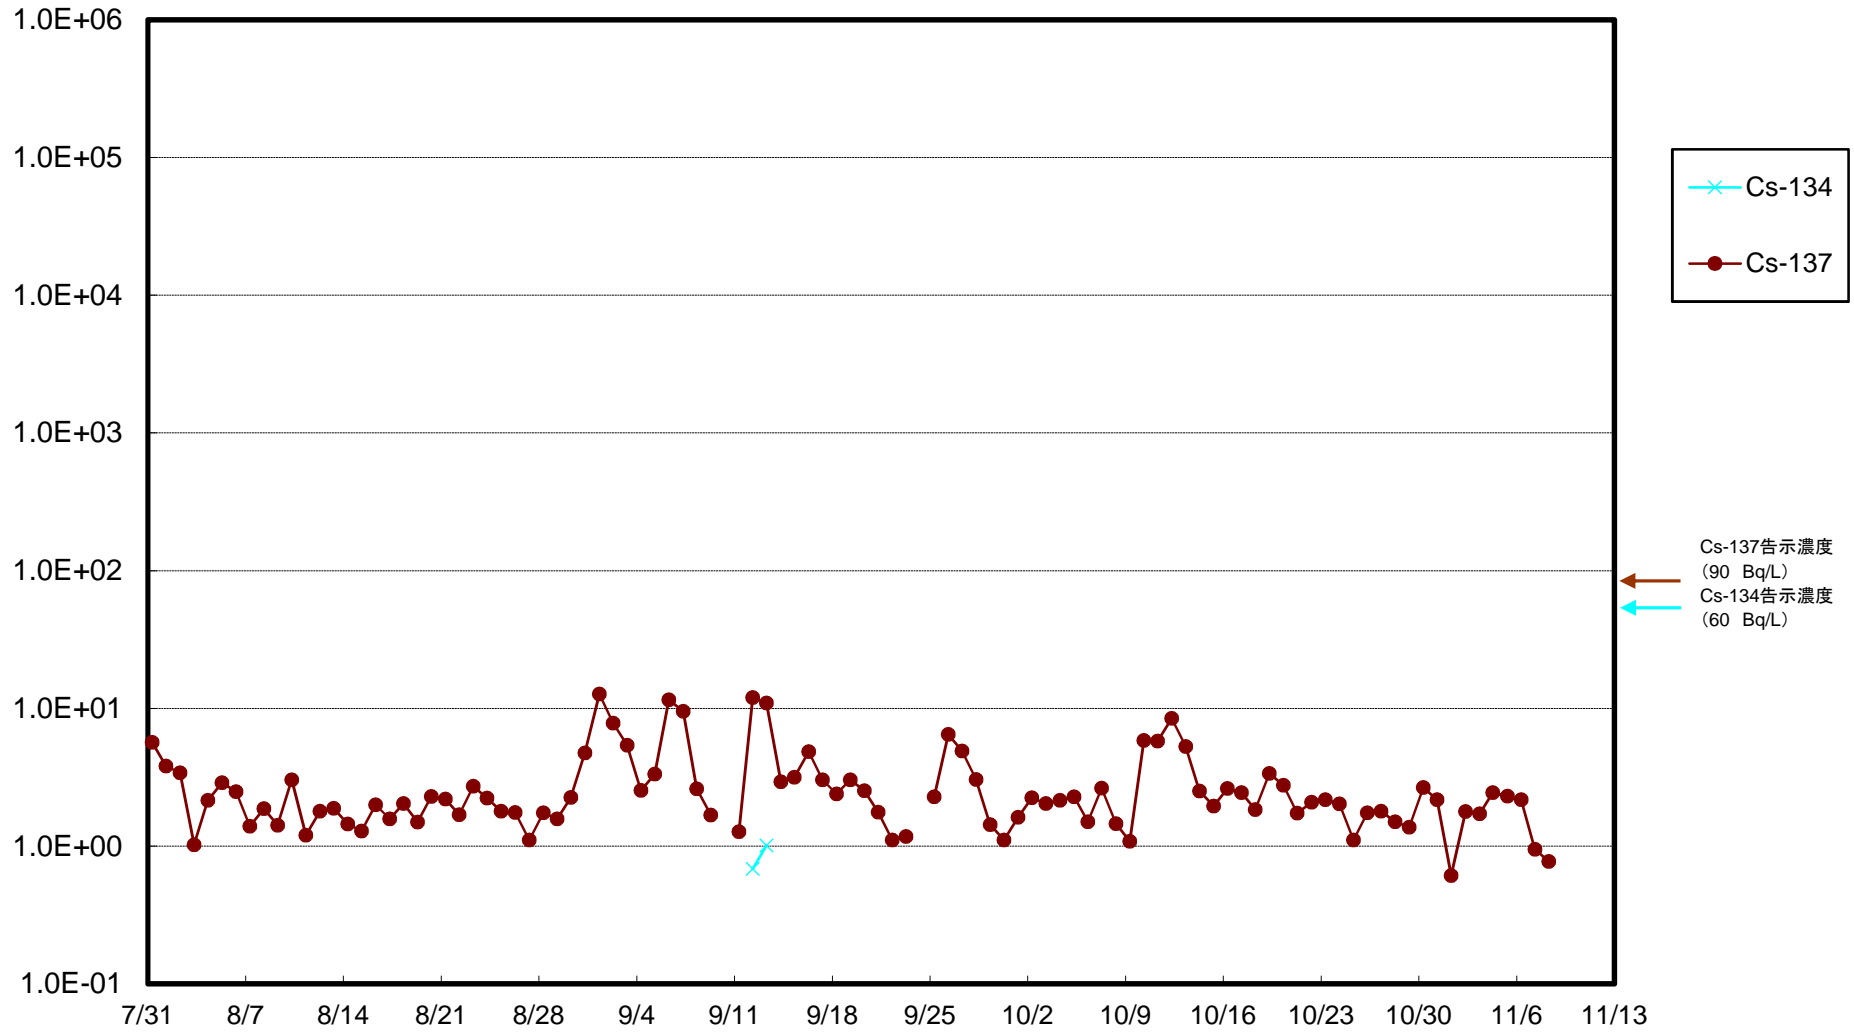

福島第一 5,6号機放水口北側(T-1) 海水放射能濃度(Bq/L)

福島第一 南放水口付近(T-2) 海水放射能濃度(Bq/L)

福島第一 物揚場前海水放射能濃度(Bq/L)

福島第一 1~4号機取水口内北側(東波除堤北側)海水放射能濃度(Bq/L)

福島第一 1~4号機取水口内南側(遮水壁前)海水放射能濃度(Bq/L)

福島第一 6号機取水口前海水放射能濃度(Bq/L)

福島第一 港湾口海水放射能濃度 (Bq/L)