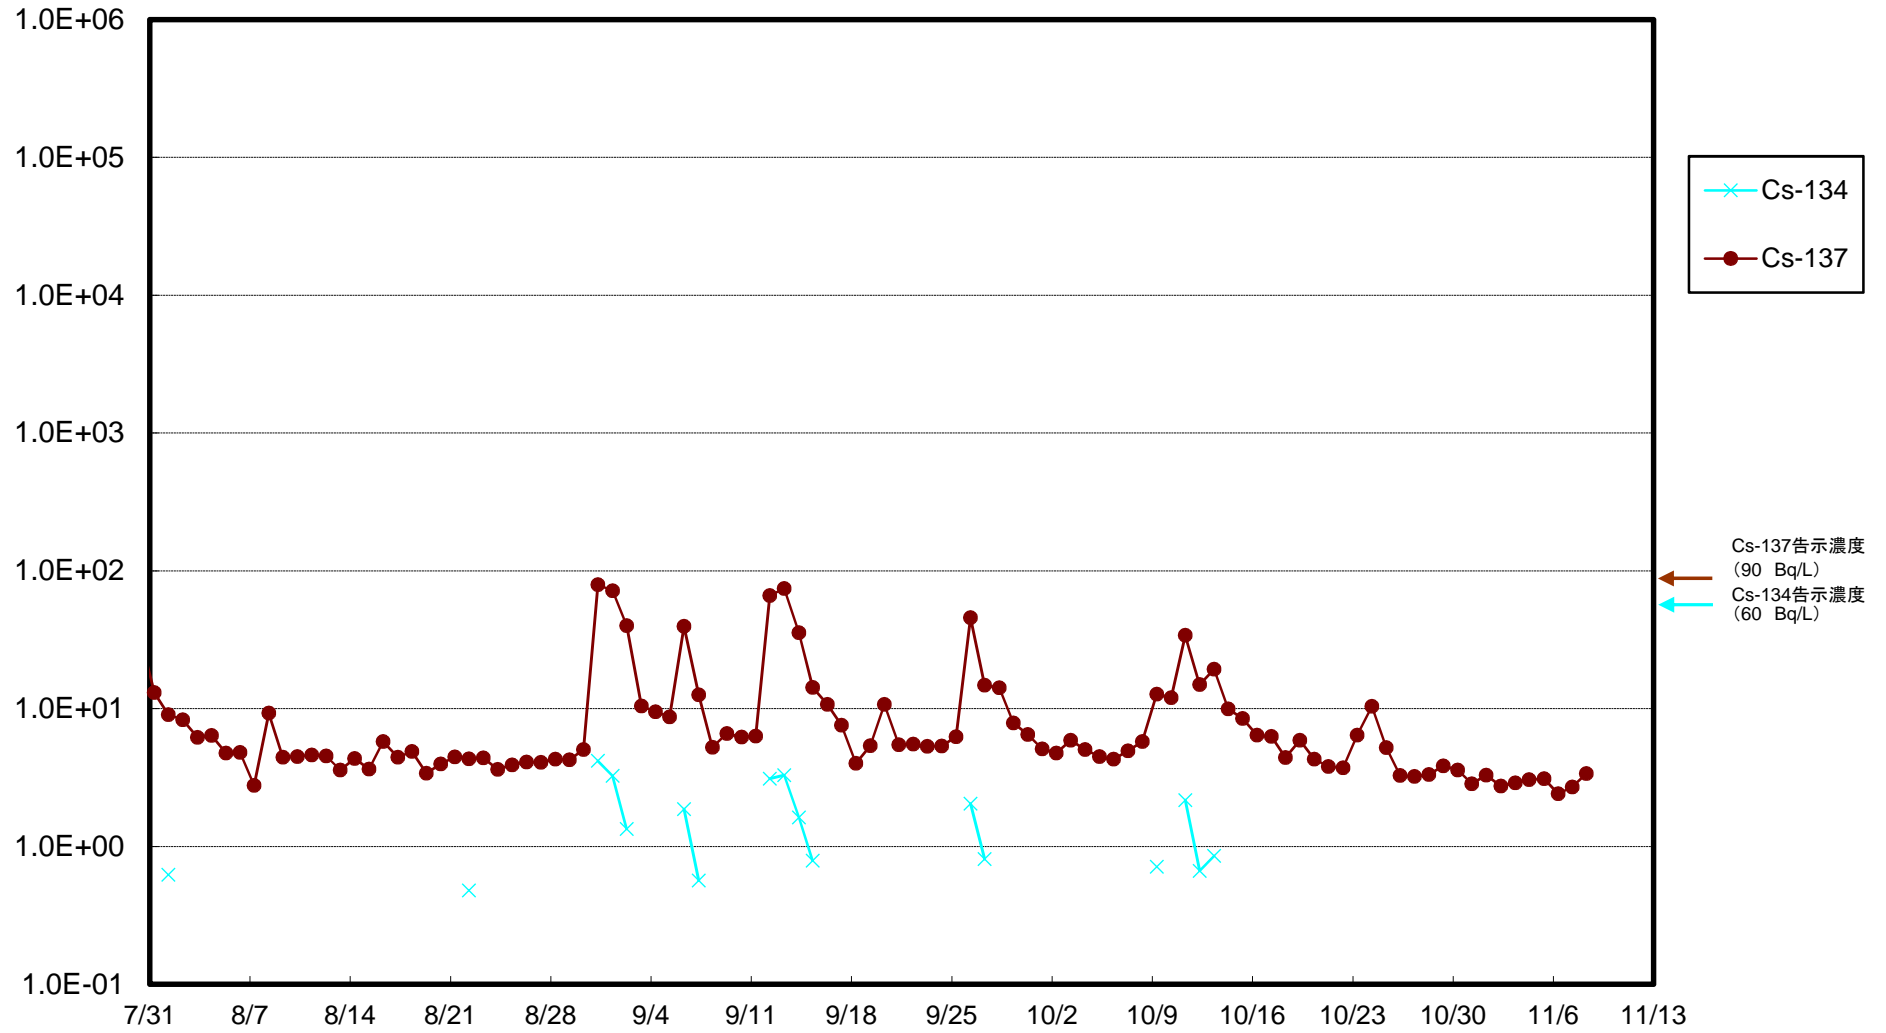

福島第一 5,6号機放水口北側(T-1) 海水放射能濃度(Bq/L)

福島第一 南放水口付近(T-2) 海水放射能濃度(Bq/L)

福島第一 物揚場前海水放射能濃度(Bq/L)

福島第一 1~4号機取水口内北側(東波除堤北側)海水放射能濃度(Bq/L)

福島第一 1~4号機取水口内南側(遮水壁前)海水放射能濃度(Bq/L)

福島第一 6号機取水口前海水放射能濃度(Bq/L)

福島第一 港湾口海水放射能濃度 (Bq/L)