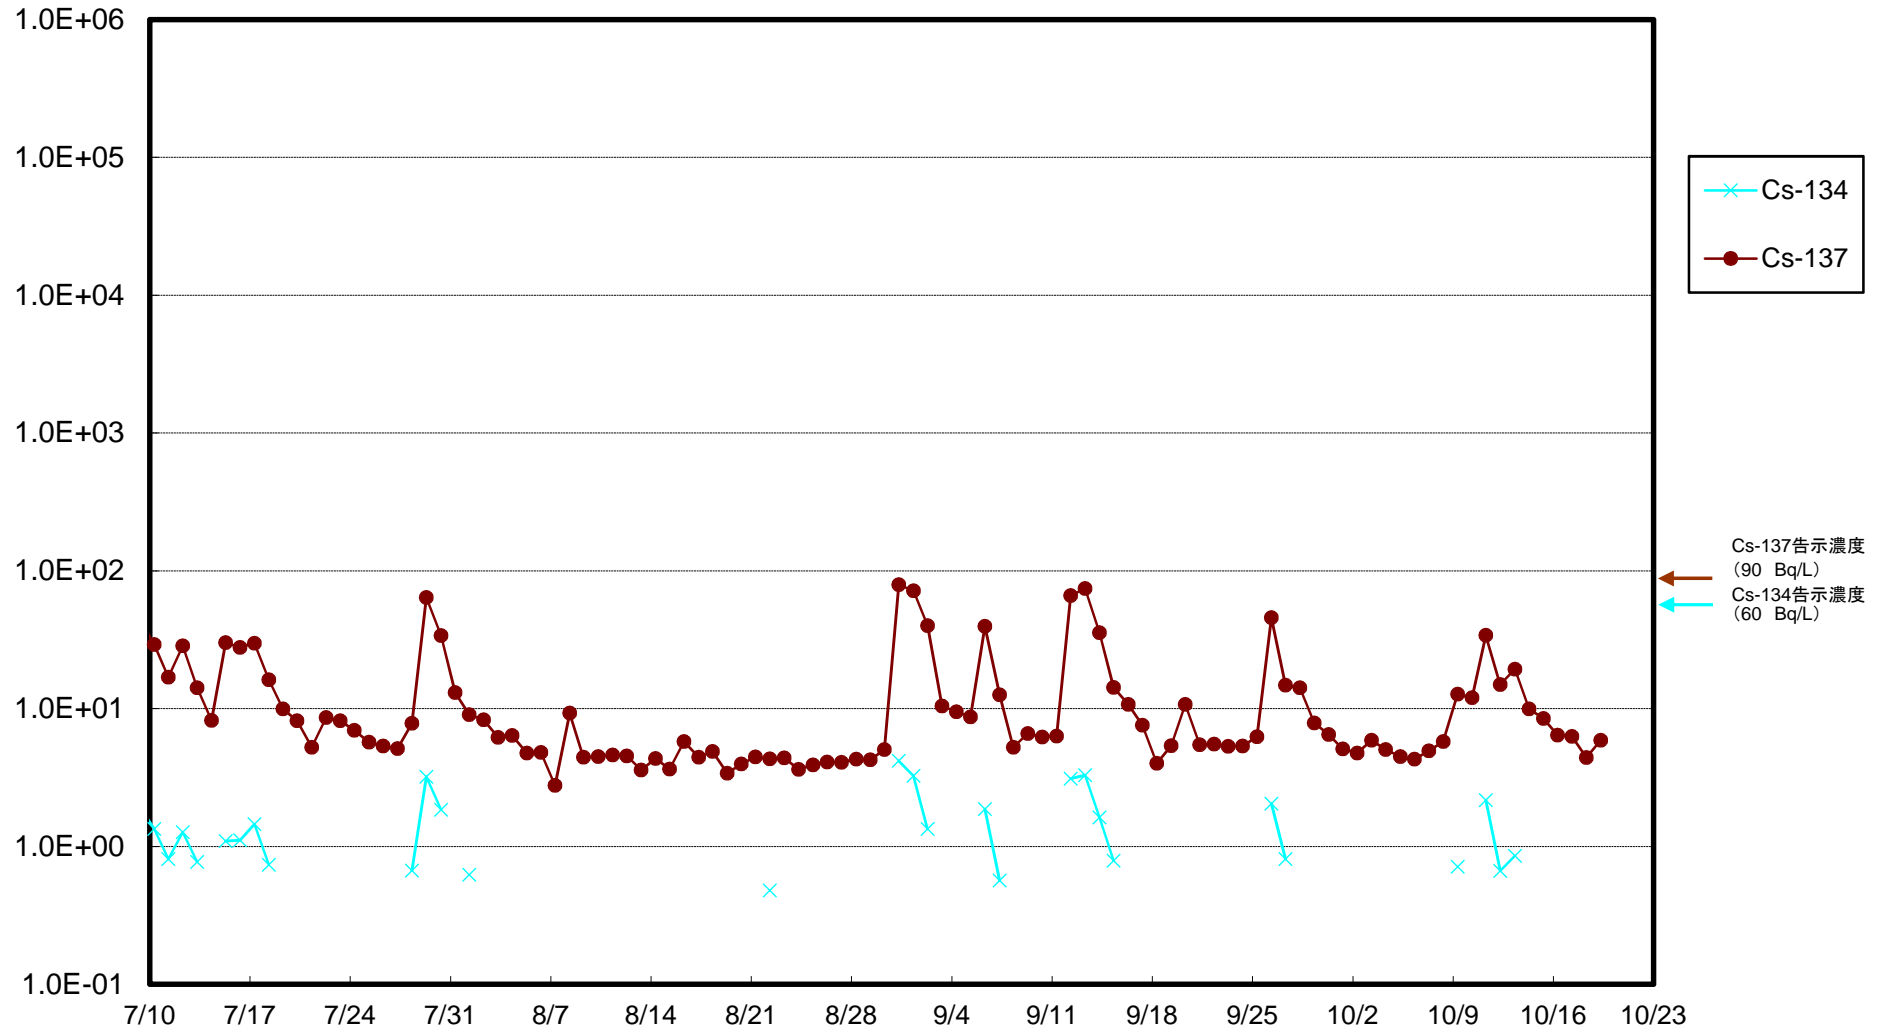

福島第一 5,6号機放水口北側(T-1) 海水放射能濃度(Bq/L)

福島第一 南放水口付近(T-2) 海水放射能濃度(Bq/L)

福島第一 物揚場前海水放射能濃度(Bq/L)

福島第一 1~4号機取水口内北側(東波除堤北側)海水放射能濃度(Bq/L)

福島第一 1~4号機取水口内南側(遮水壁前)海水放射能濃度(Bq/L)

福島第一 6号機取水口前海水放射能濃度(Bq/L)

福島第一 港湾口海水放射能濃度 (Bq/L)