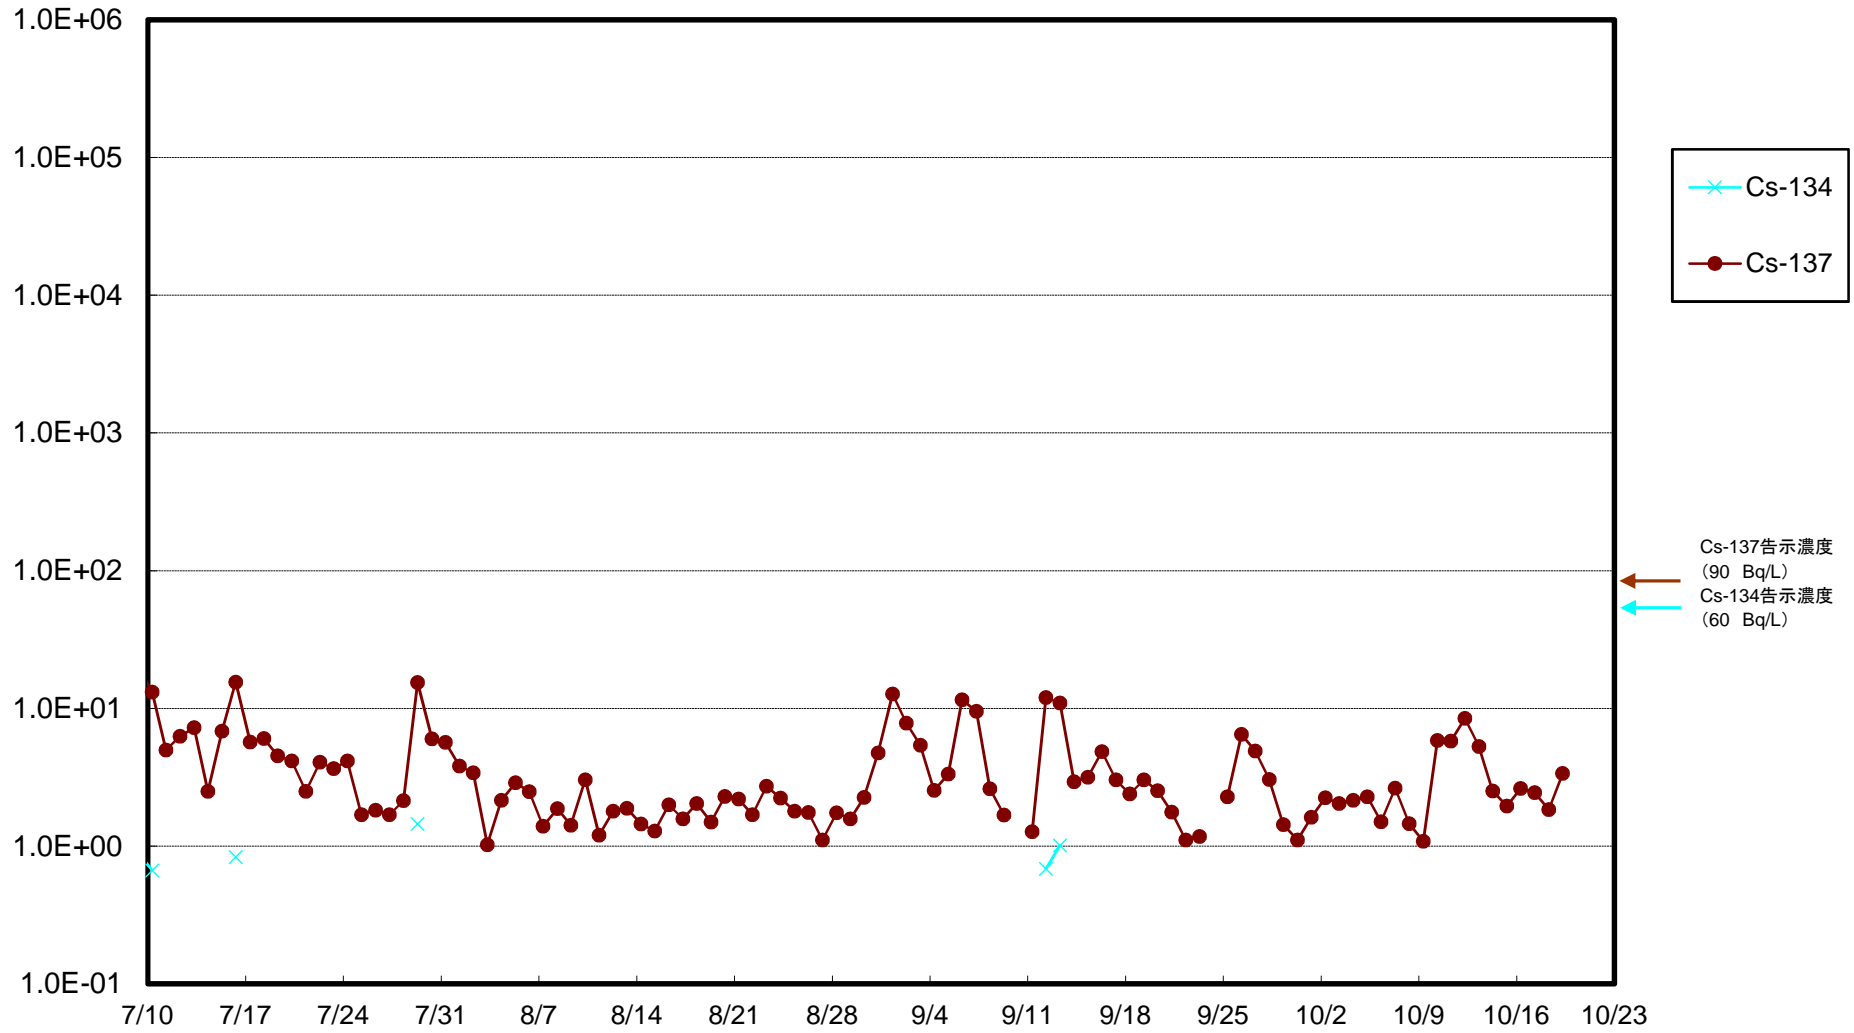

福島第一 5,6号機放水口北側(T-1) 海水放射能濃度(Bq/L)

福島第一 南放水口付近(T-2) 海水放射能濃度(Bq/L)

福島第一 物揚場前海水放射能濃度(Bq/L)

福島第一 1~4号機取水口内北側(東波除堤北側)海水放射能濃度(Bq/L)

福島第一 1~4号機取水口内南側(遮水壁前)海水放射能濃度(Bq/L)

福島第一 6号機取水口前海水放射能濃度(Bq/L)

福島第一 港湾口海水放射能濃度 (Bq/L)