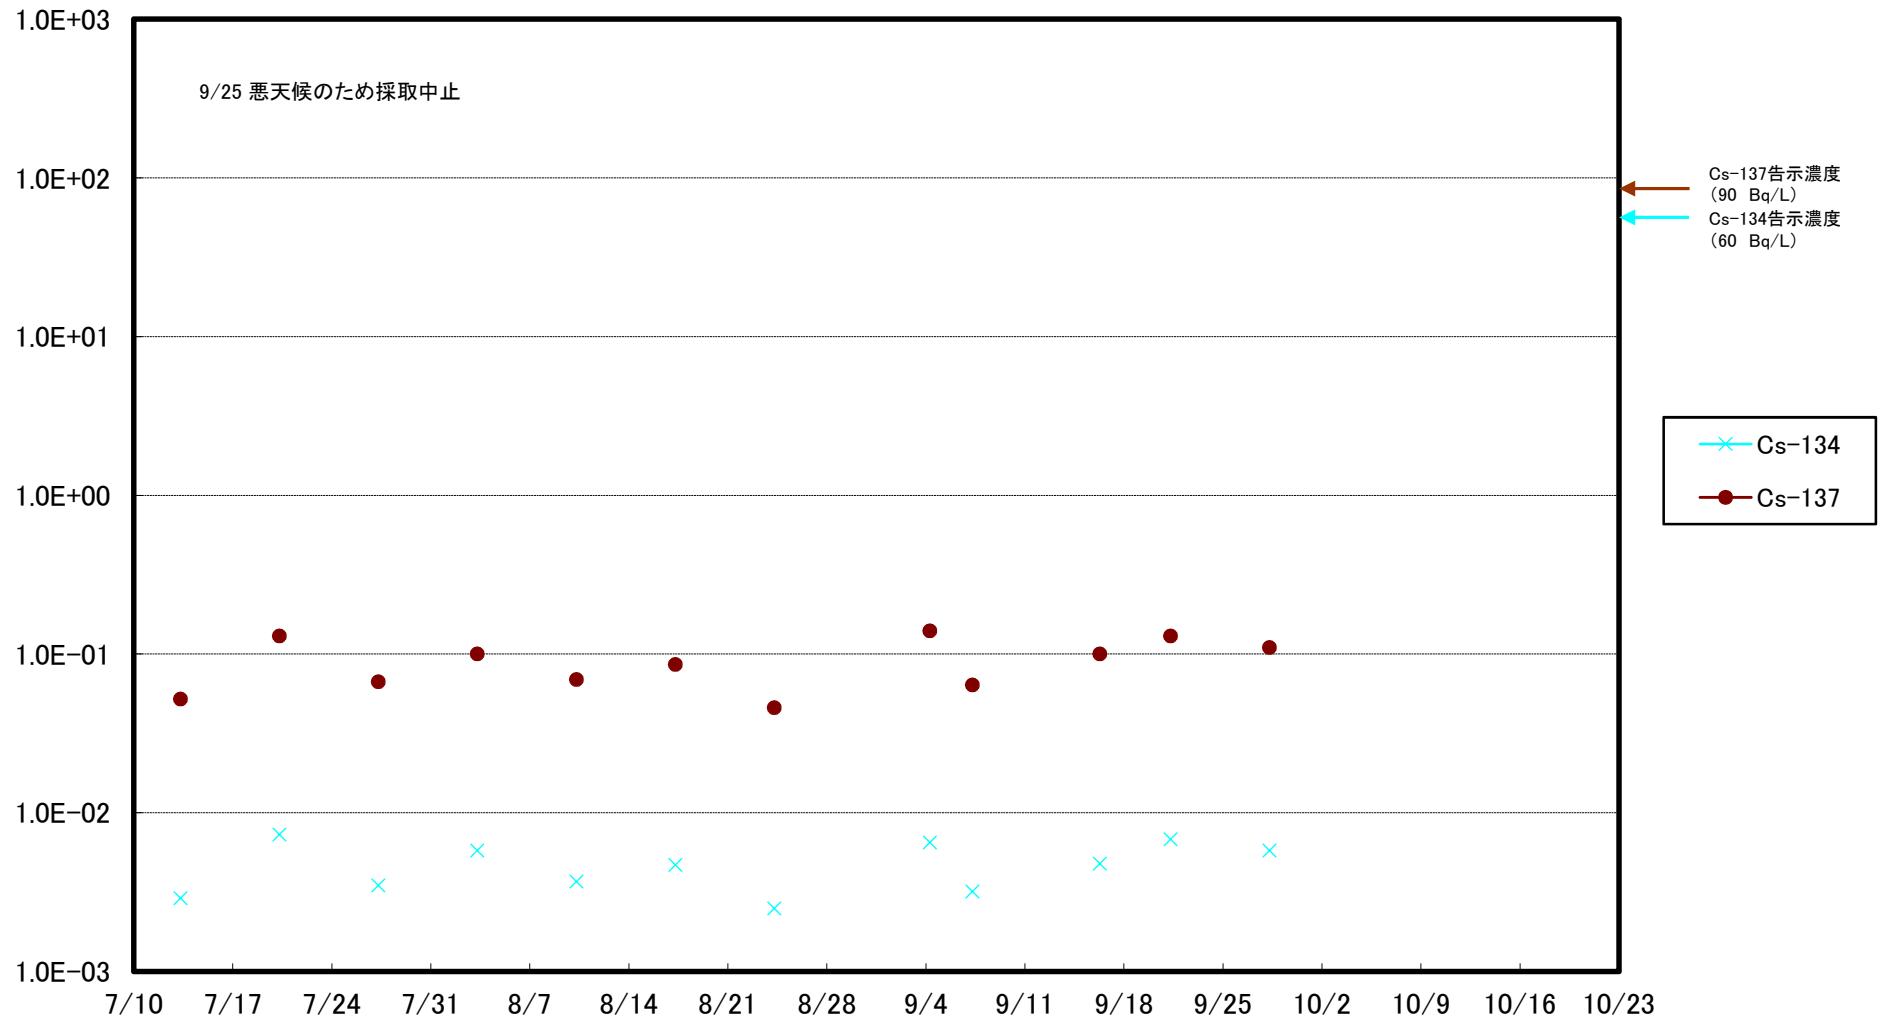

福島第一 5,6号機放水口北側(T-1) 海水放射能濃度(Bq/L)

福島第一 南放水口付近(T-2) 海水放射能濃度(Bq/L)

福島第一 物揚場前海水放射能濃度(Bq/L)

福島第一 1~4号機取水口内北側(東波除堤北側)海水放射能濃度(Bq/L)

福島第一 1~4号機取水口内南側(遮水壁前)海水放射能濃度(Bq/L)

福島第一 6号機取水口前海水放射能濃度(Bq/L)

福島第一 港湾口海水放射能濃度 (Bq/L)