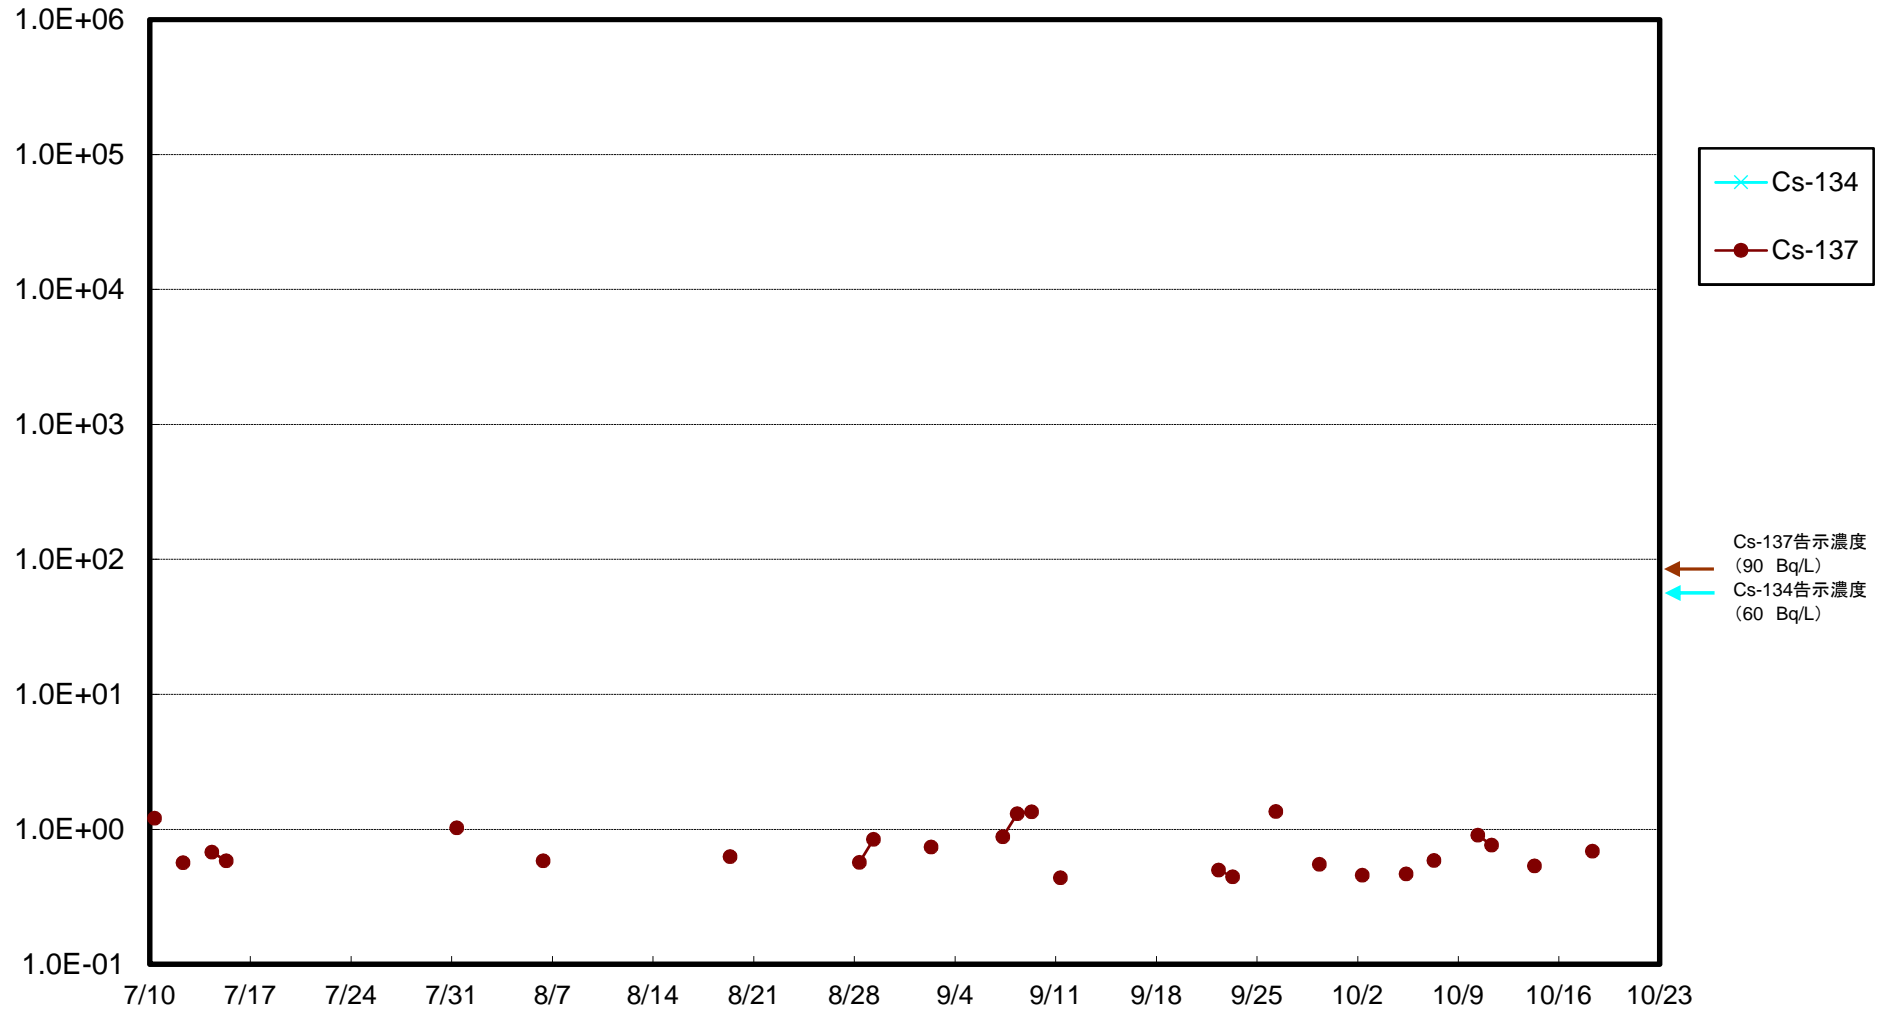

福島第一 5,6号機放水口北側(T-1) 海水放射能濃度(Bq/L)

福島第一 南放水口付近(T-2) 海水放射能濃度(Bq/L)

福島第一 物揚場前海水放射能濃度(Bq/L)

福島第一 1~4号機取水口内北側(東波除堤北側)海水放射能濃度(Bq/L)

福島第一 1~4号機取水口内南側(遮水壁前)海水放射能濃度(Bq/L)

福島第一 6号機取水口前海水放射能濃度(Bq/L)

福島第一 港湾口海水放射能濃度 (Bq/L)