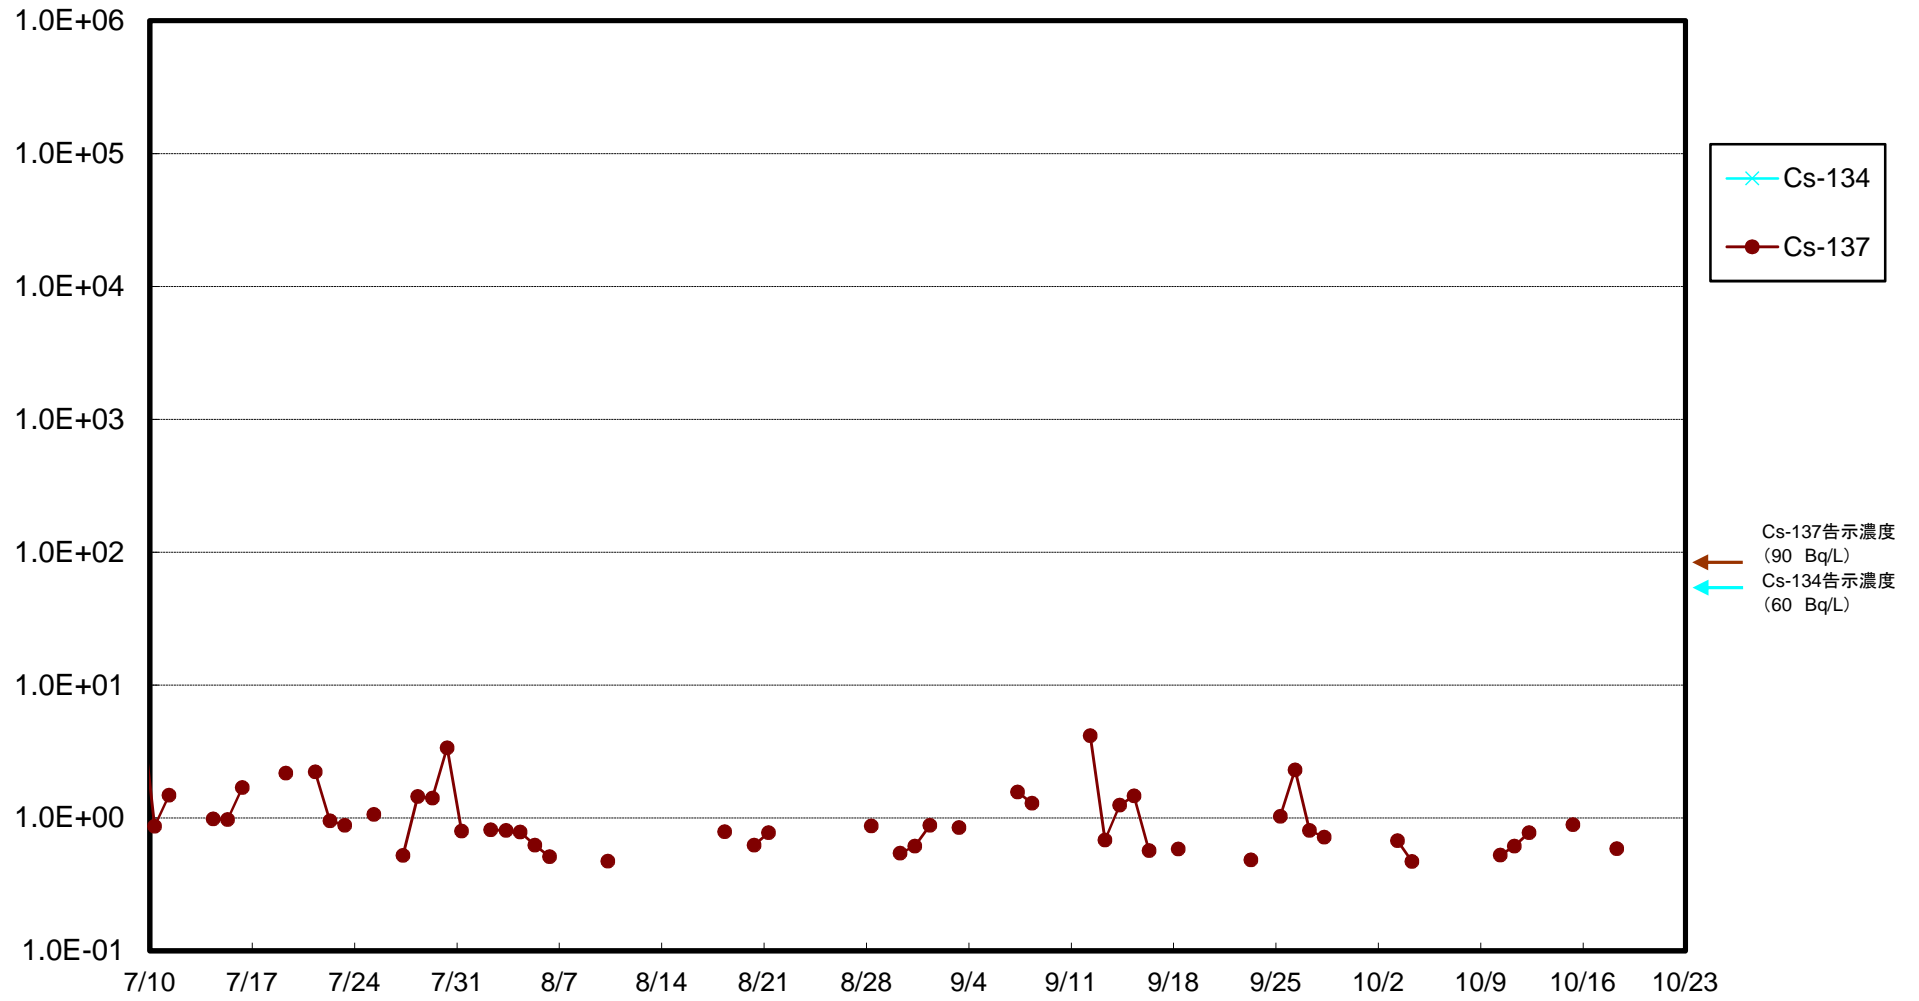

福島第一 5,6号機放水口北側(T-1) 海水放射能濃度(Bq/L)

福島第一 南放水口付近(T-2) 海水放射能濃度(Bq/L)

福島第一 物揚場前海水放射能濃度(Bq/L)

福島第一 1~4号機取水口内北側(東波除堤北側)海水放射能濃度(Bq/L)

福島第一 1~4号機取水口内南側(遮水壁前)海水放射能濃度(Bq/L)

福島第一 6号機取水口前海水放射能濃度(Bq/L)

福島第一 港湾口海水放射能濃度 (Bq/L)