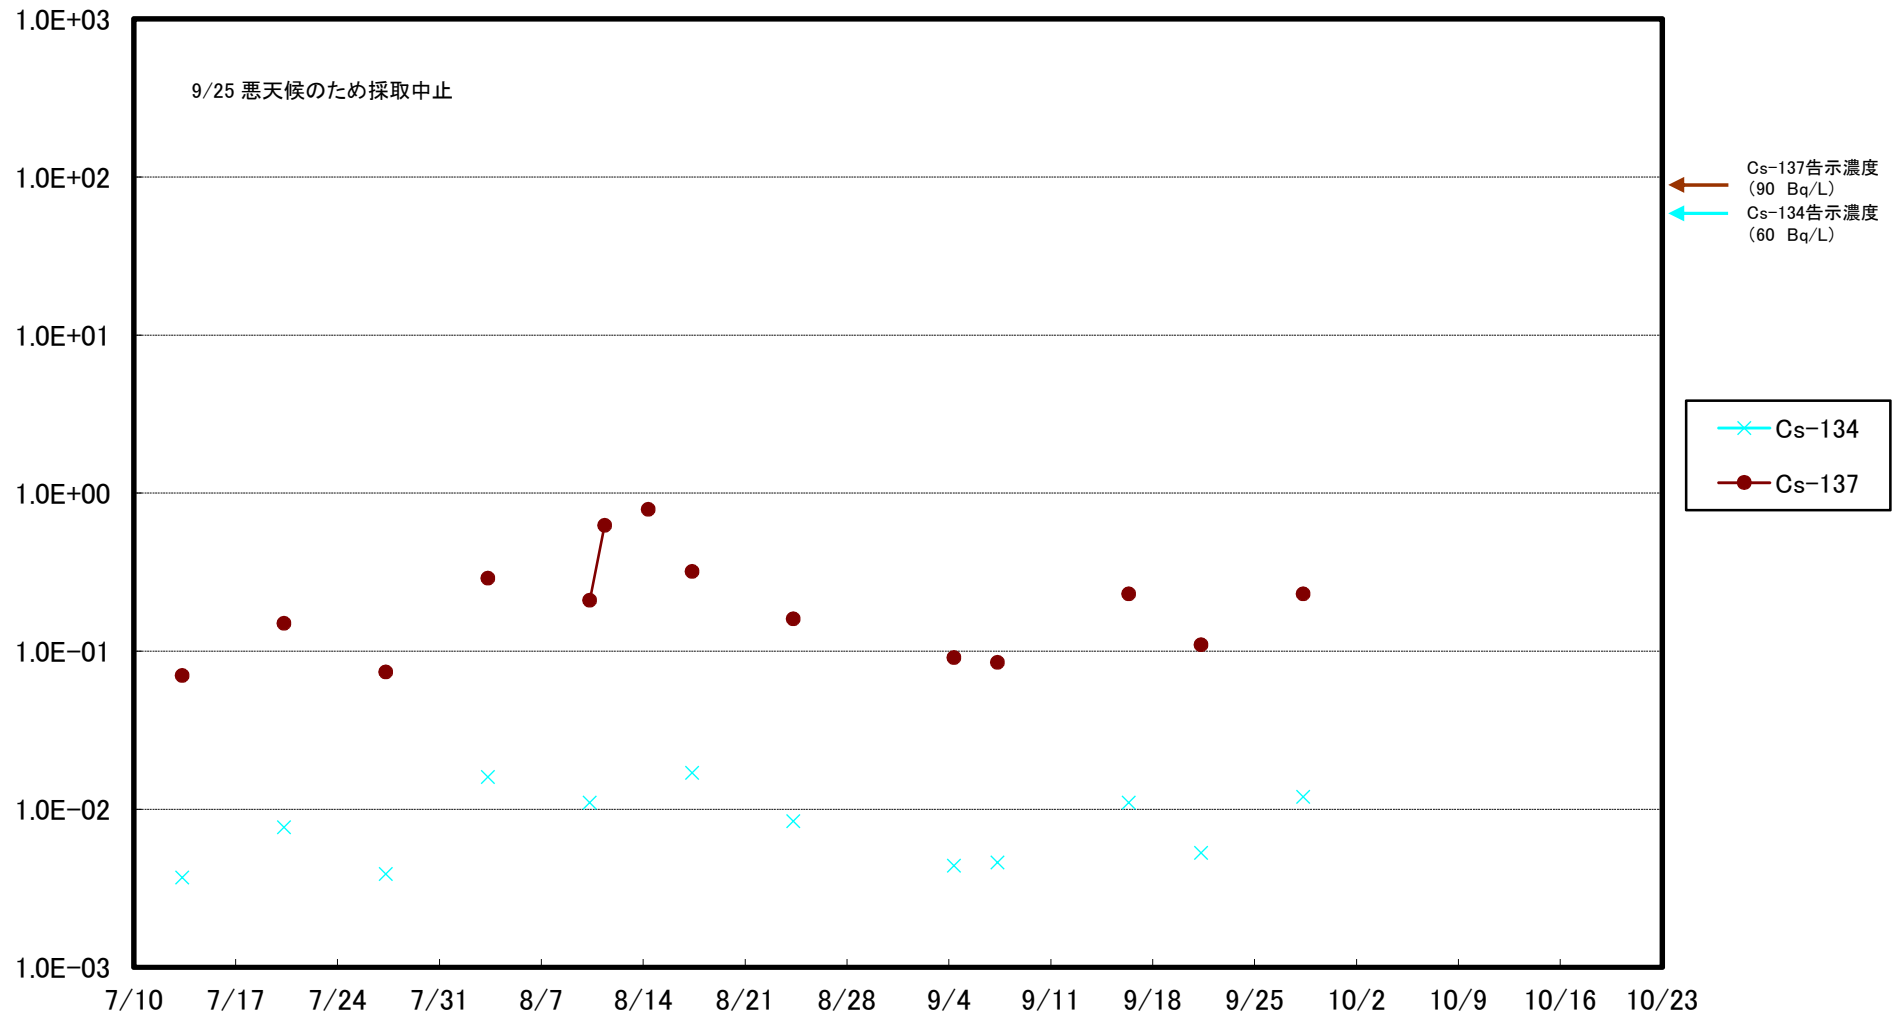

福島第一 5,6号機放水口北側(T-1) 海水放射能濃度(Bq/L)

福島第一 南放水口付近(T-2) 海水放射能濃度(Bq/L)

福島第一 物揚場前海水放射能濃度(Bq/L)

福島第一 1~4号機取水口内北側(東波除堤北側)海水放射能濃度(Bq/L)

福島第一 1~4号機取水口内南側(遮水壁前)海水放射能濃度(Bq/L)

福島第一 6号機取水口前海水放射能濃度(Bq/L)

福島第一 港湾口海水放射能濃度 (Bq/L)