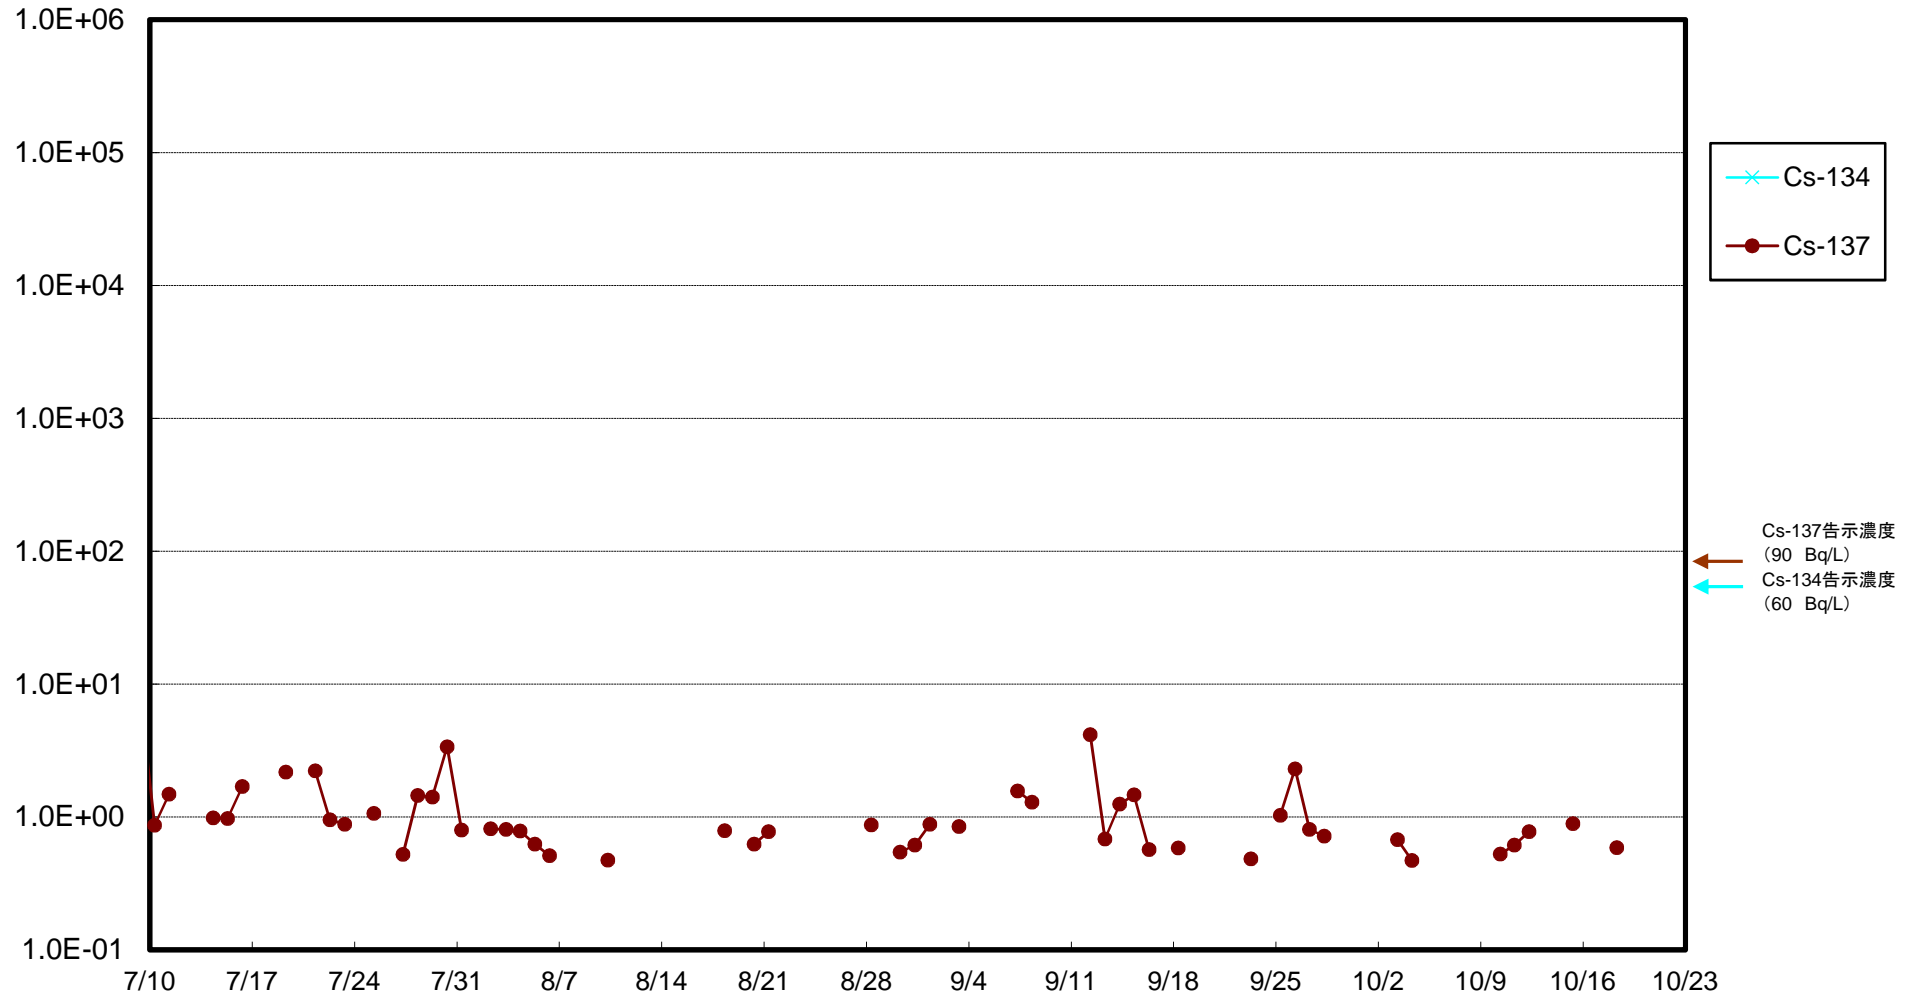

福島第一 5,6号機放水口北側(T-1) 海水放射能濃度(Bq/L)

福島第一 南放水口付近(T-2) 海水放射能濃度(Bq/L)

福島第一 物揚場前海水放射能濃度(Bq/L)

福島第一 1~4号機取水口内北側(東波除堤北側)海水放射能濃度(Bq/L)

福島第一 1~4号機取水口内南側(遮水壁前)海水放射能濃度(Bq/L)

福島第一 6号機取水口前海水放射能濃度(Bq/L)

福島第一 港湾口海水放射能濃度 (Bq/L)