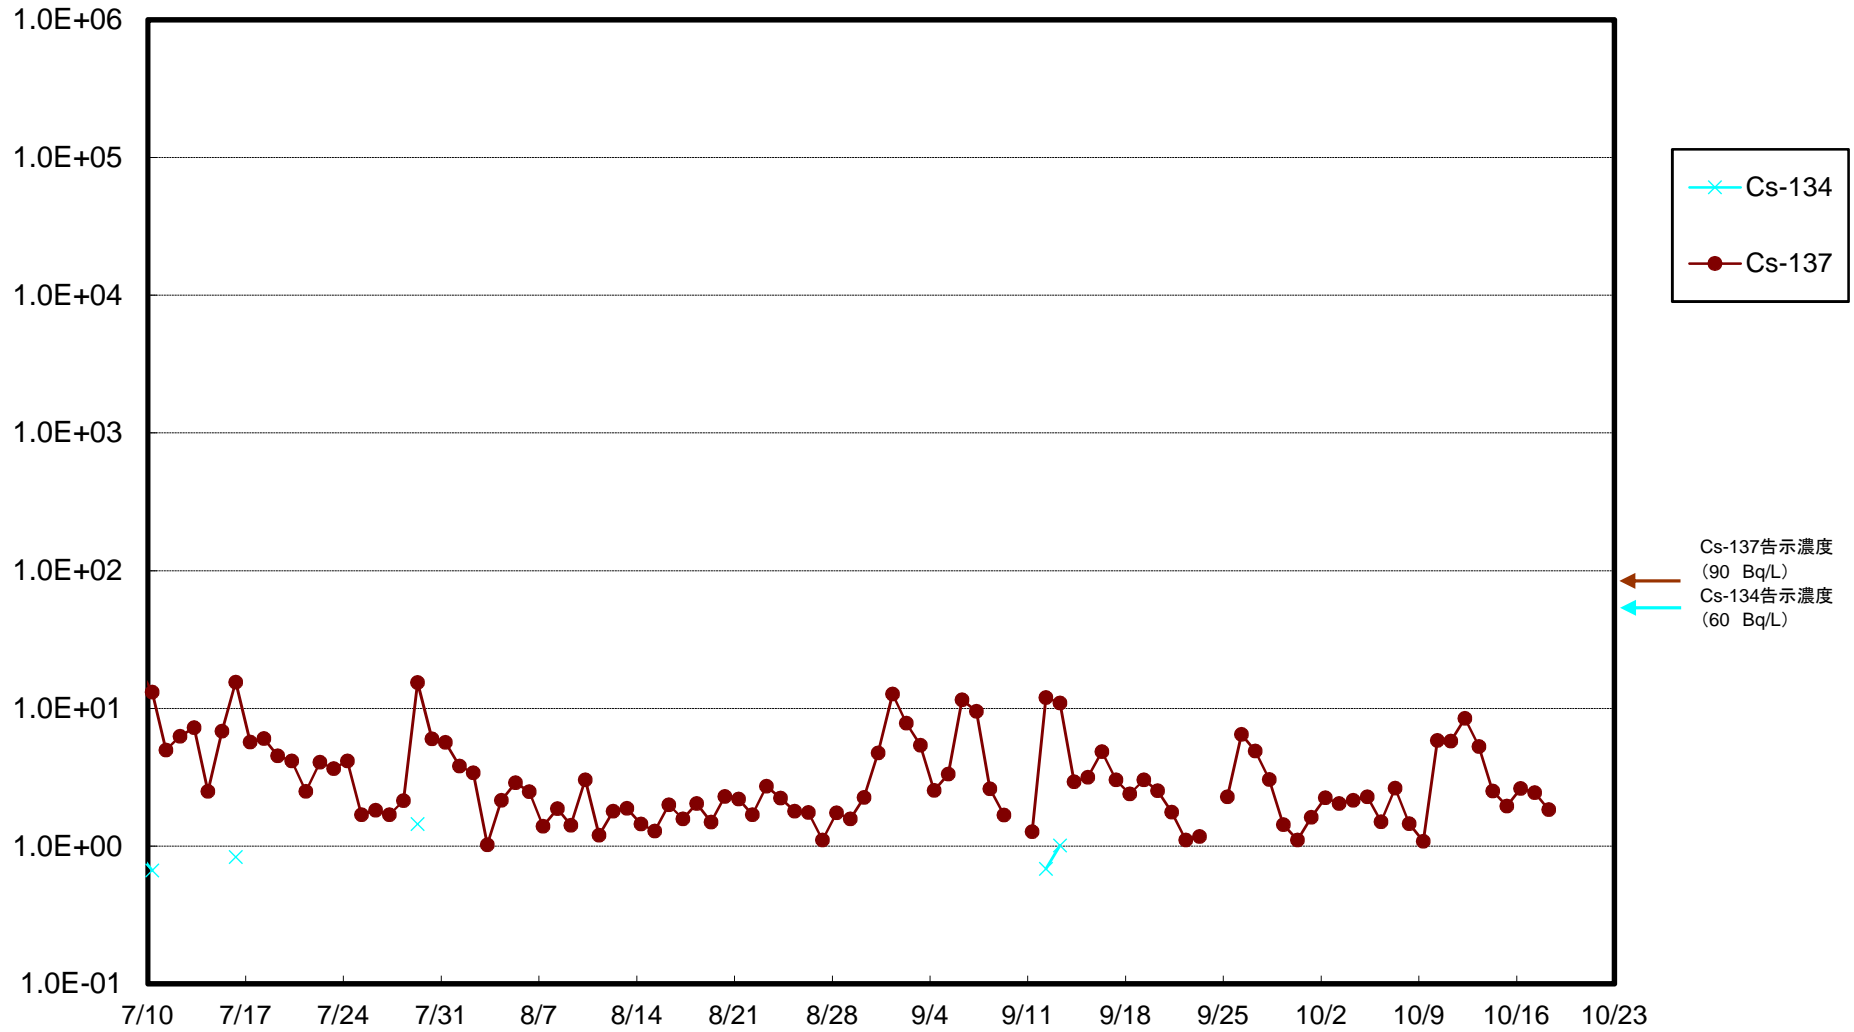

福島第一 5,6号機放水口北側(T-1) 海水放射能濃度(Bq/L)

福島第一 南放水口付近(T-2) 海水放射能濃度(Bq/L)

福島第一 物揚場前海水放射能濃度(Bq/L)

福島第一 1~4号機取水口内北側(東波除堤北側)海水放射能濃度(Bq/L)

福島第一 1~4号機取水口内南側(遮水壁前)海水放射能濃度(Bq/L)

福島第一 6号機取水口前海水放射能濃度(Bq/L)

福島第一 港湾口海水放射能濃度 (Bq/L)