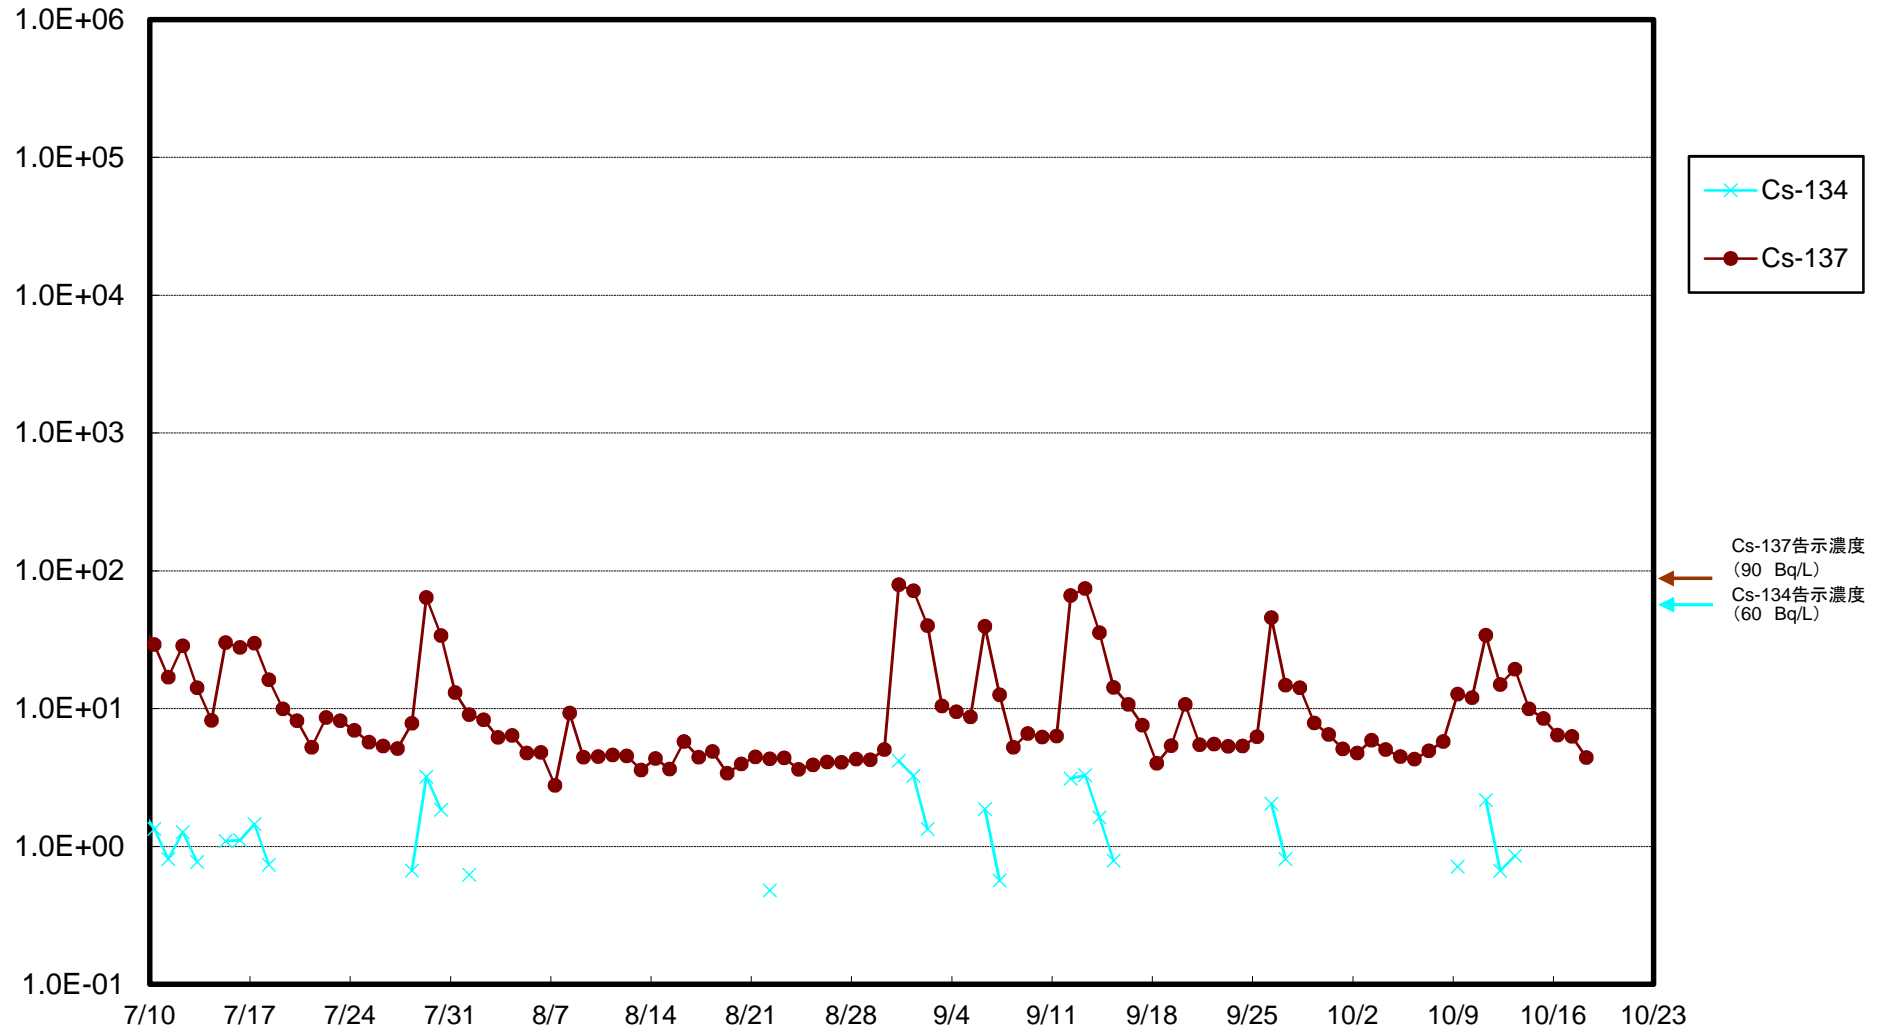

福島第一 5,6号機放水口北側(T-1) 海水放射能濃度(Bq/L)

福島第一 南放水口付近(T-2) 海水放射能濃度(Bq/L)

福島第一 物揚場前海水放射能濃度(Bq/L)

福島第一 1~4号機取水口内北側(東波除堤北側)海水放射能濃度(Bq/L)

福島第一 1~4号機取水口内南側(遮水壁前)海水放射能濃度(Bq/L)

福島第一 6号機取水口前海水放射能濃度(Bq/L)

福島第一 港湾口海水放射能濃度 (Bq/L)