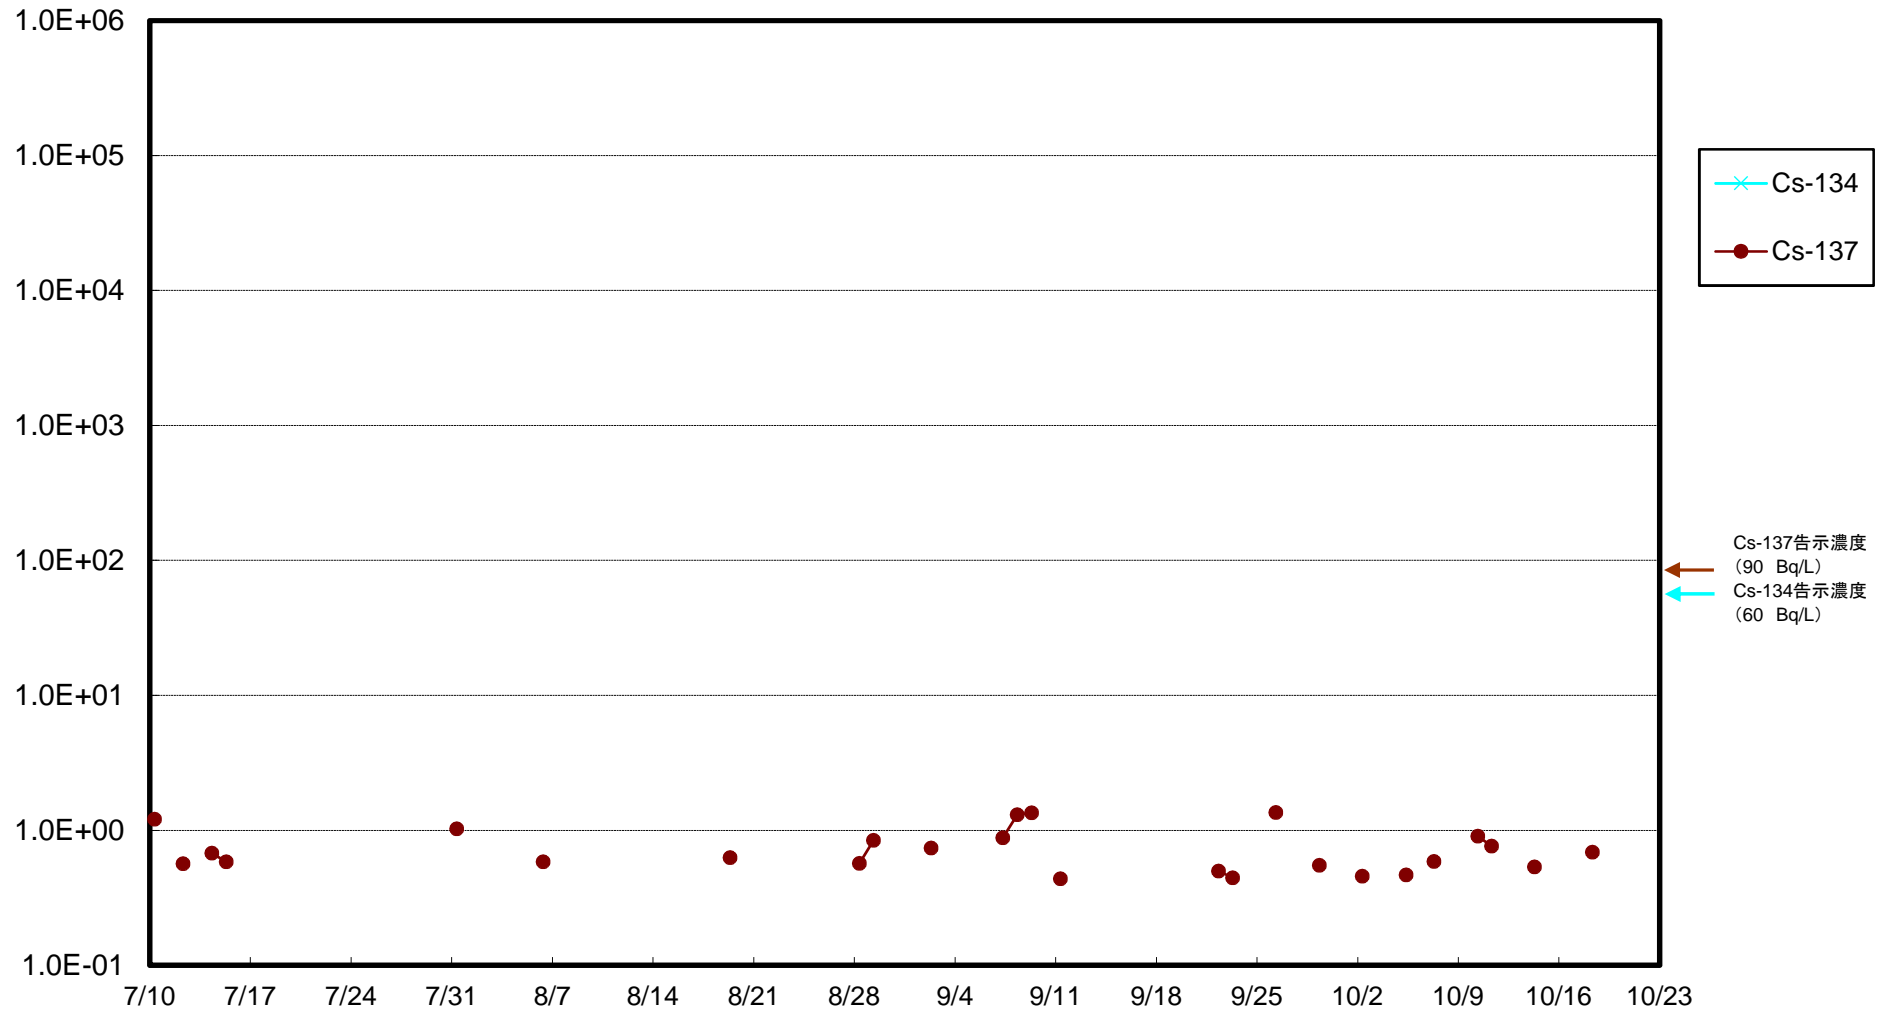

福島第一 5,6号機放水口北側(T-1) 海水放射能濃度(Bq/L)

福島第一 南放水口付近(T-2) 海水放射能濃度(Bq/L)

福島第一 物揚場前海水放射能濃度(Bq/L)

福島第一 1~4号機取水口内北側(東波除堤北側)海水放射能濃度(Bq/L)

福島第一 1~4号機取水口内南側(遮水壁前)海水放射能濃度(Bq/L)

福島第一 6号機取水口前海水放射能濃度(Bq/L)

福島第一 港湾口海水放射能濃度 (Bq/L)