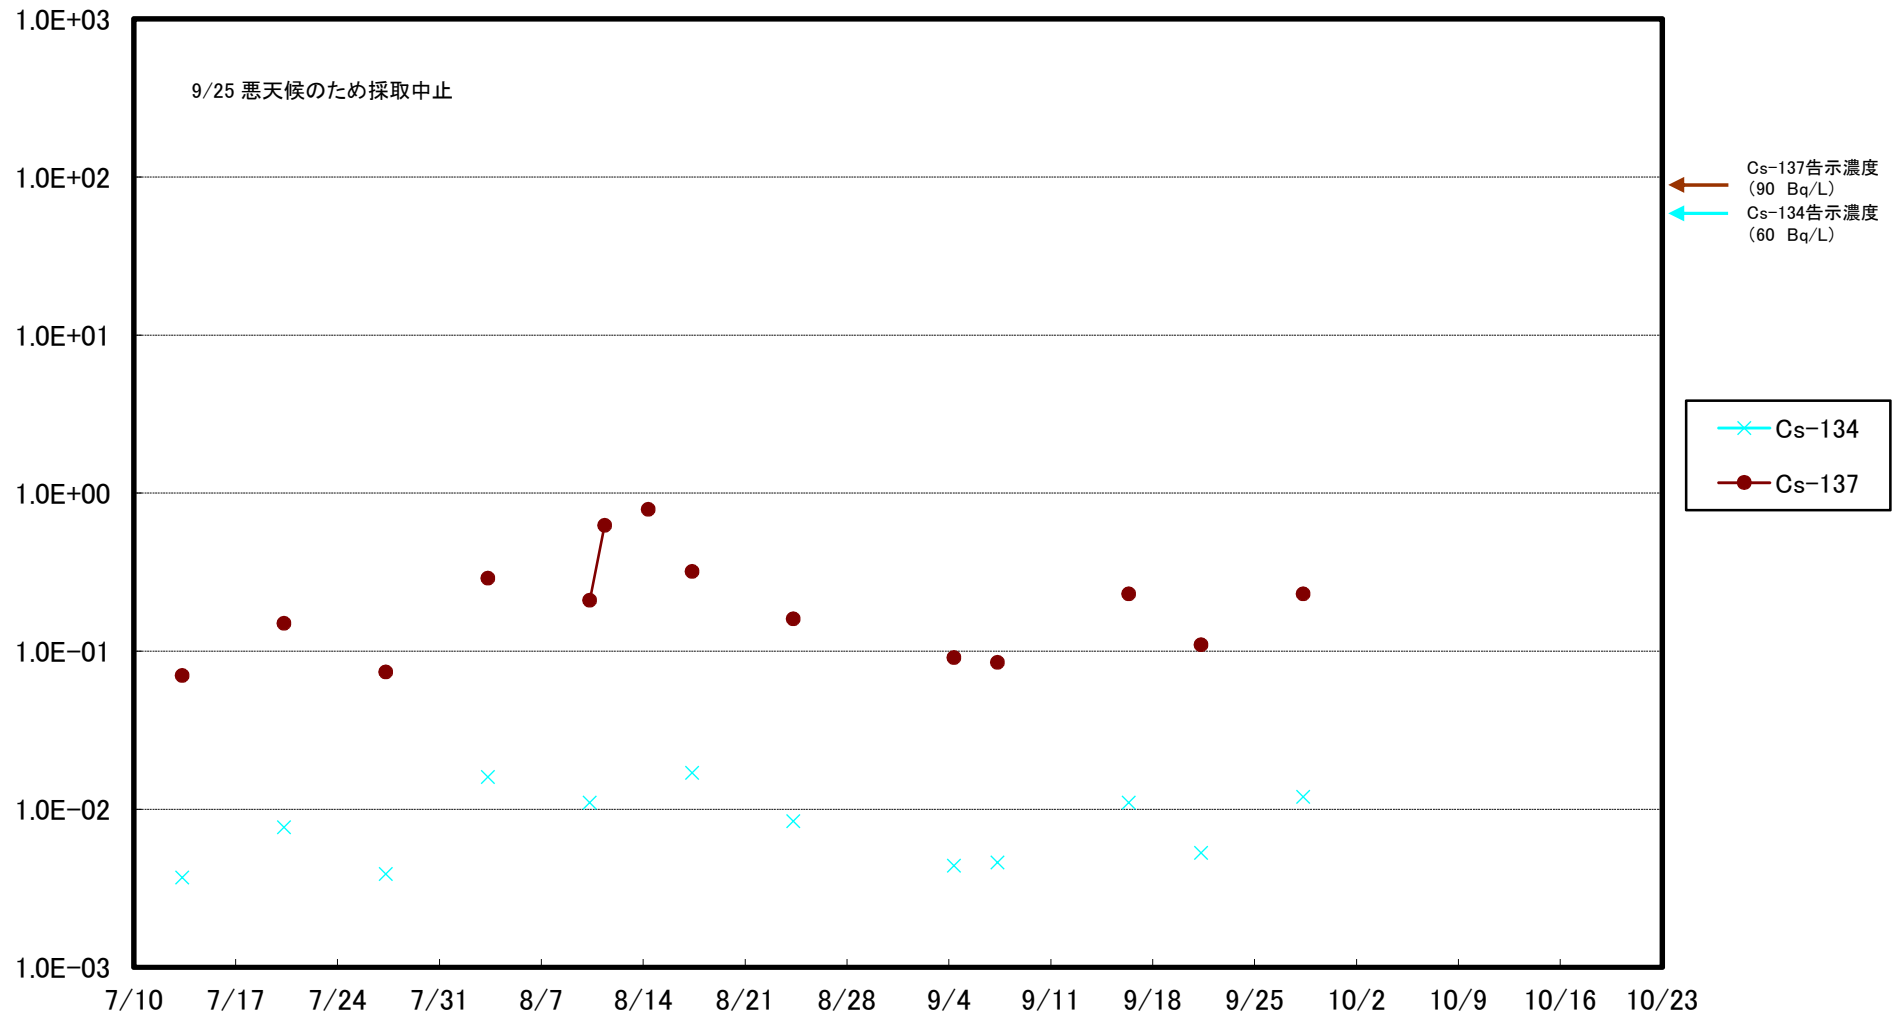

福島第一 5,6号機放水口北側(T-1) 海水放射能濃度(Bq/L)

福島第一 南放水口付近(T-2) 海水放射能濃度(Bq/L)

福島第一 物揚場前海水放射能濃度(Bq/L)

福島第一 1~4号機取水口内北側(東波除堤北側)海水放射能濃度(Bq/L)

福島第一 1~4号機取水口内南側(遮水壁前)海水放射能濃度(Bq/L)

福島第一 6号機取水口前海水放射能濃度(Bq/L)

福島第一 港湾口海水放射能濃度 (Bq/L)