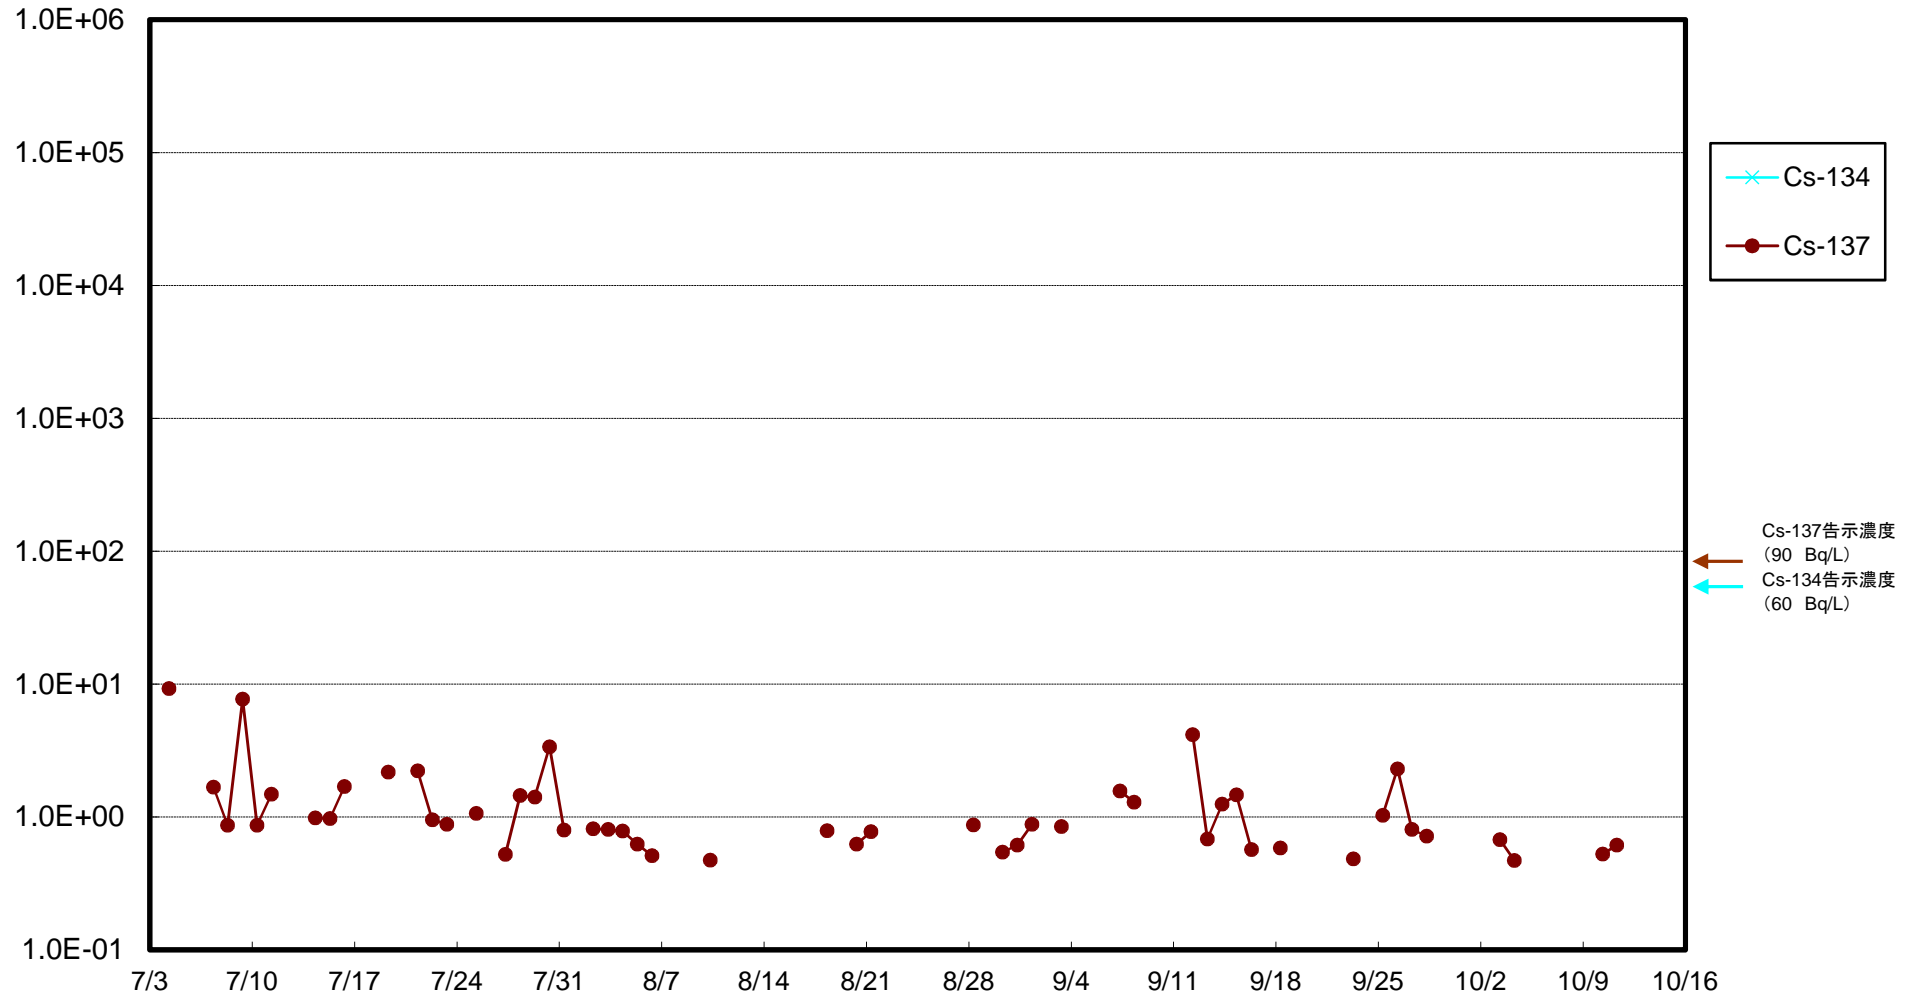

福島第一 5,6号機放水口北側(T-1) 海水放射能濃度(Bq/L)

福島第一 南放水口付近(T-2) 海水放射能濃度(Bq/L)

福島第一 物揚場前海水放射能濃度(Bq/L)

福島第一 1~4号機取水口内北側(東波除堤北側)海水放射能濃度(Bq/L)

福島第一 1~4号機取水口内南側(遮水壁前)海水放射能濃度(Bq/L)

福島第一 6号機取水口前海水放射能濃度(Bq/L)

福島第一 港湾口海水放射能濃度 (Bq/L)