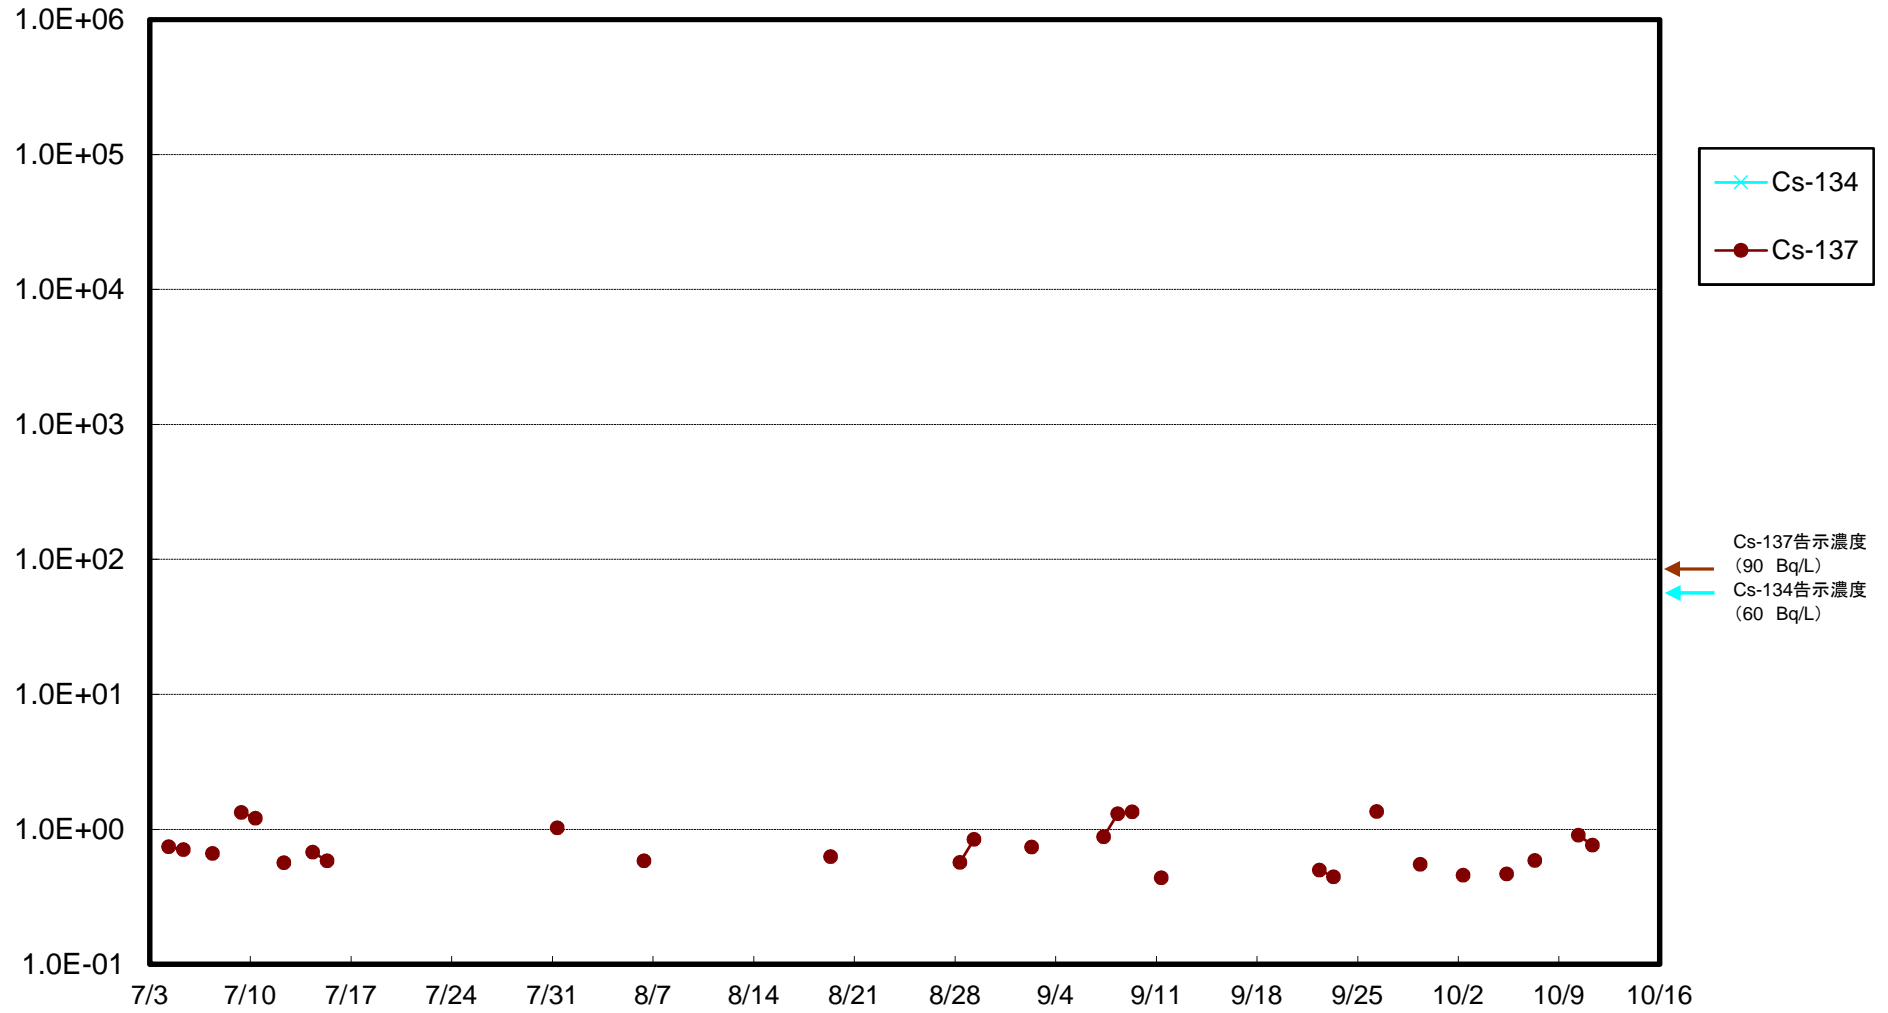

福島第一 5,6号機放水口北側(T-1) 海水放射能濃度(Bq/L)

福島第一 南放水口付近(T-2) 海水放射能濃度(Bq/L)

福島第一 物揚場前海水放射能濃度(Bq/L)

福島第一 1~4号機取水口内北側(東波除堤北側)海水放射能濃度(Bq/L)

福島第一 1~4号機取水口内南側(遮水壁前)海水放射能濃度(Bq/L)

福島第一 6号機取水口前海水放射能濃度(Bq/L)

福島第一 港湾口海水放射能濃度 (Bq/L)