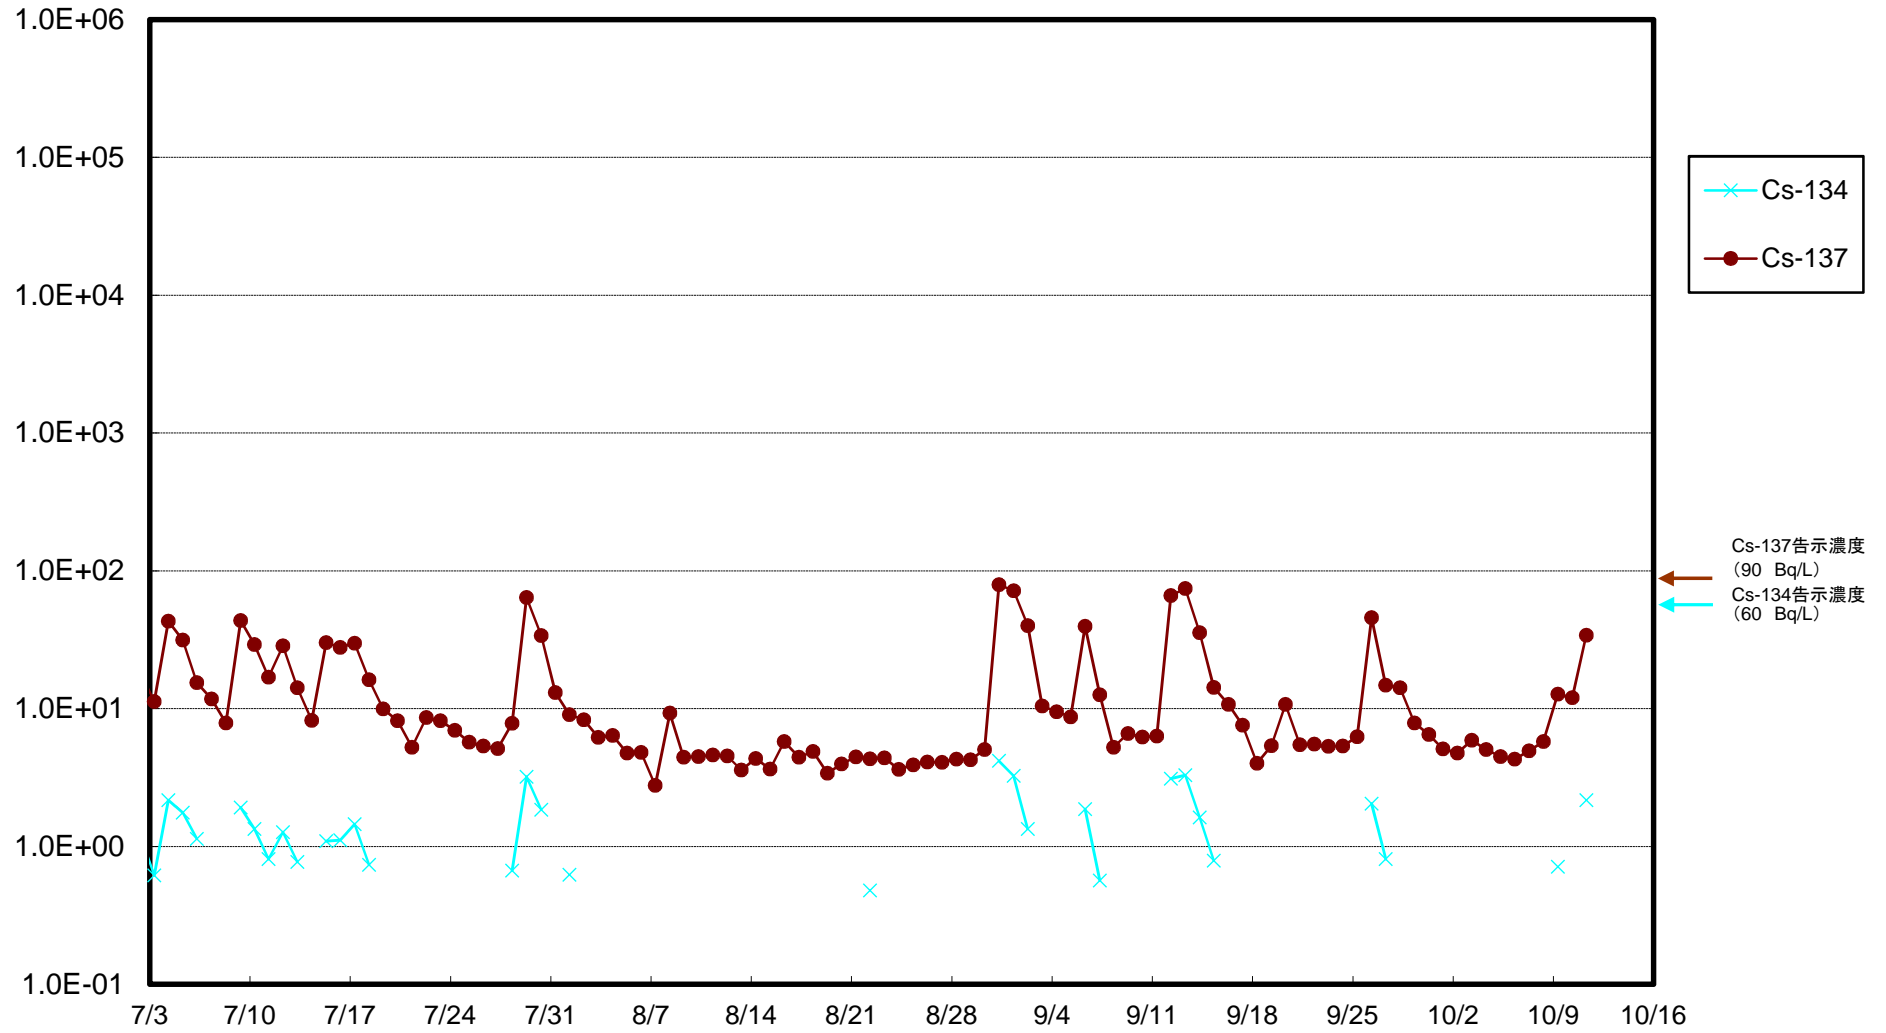

福島第一 5,6号機放水口北側(T-1) 海水放射能濃度(Bq/L)

福島第一 南放水口付近(T-2) 海水放射能濃度(Bq/L)

福島第一 物揚場前海水放射能濃度(Bq/L)

福島第一 1~4号機取水口内北側(東波除堤北側)海水放射能濃度(Bq/L)

福島第一 1~4号機取水口内南側(遮水壁前)海水放射能濃度(Bq/L)

福島第一 6号機取水口前海水放射能濃度(Bq/L)

福島第一 港湾口海水放射能濃度 (Bq/L)