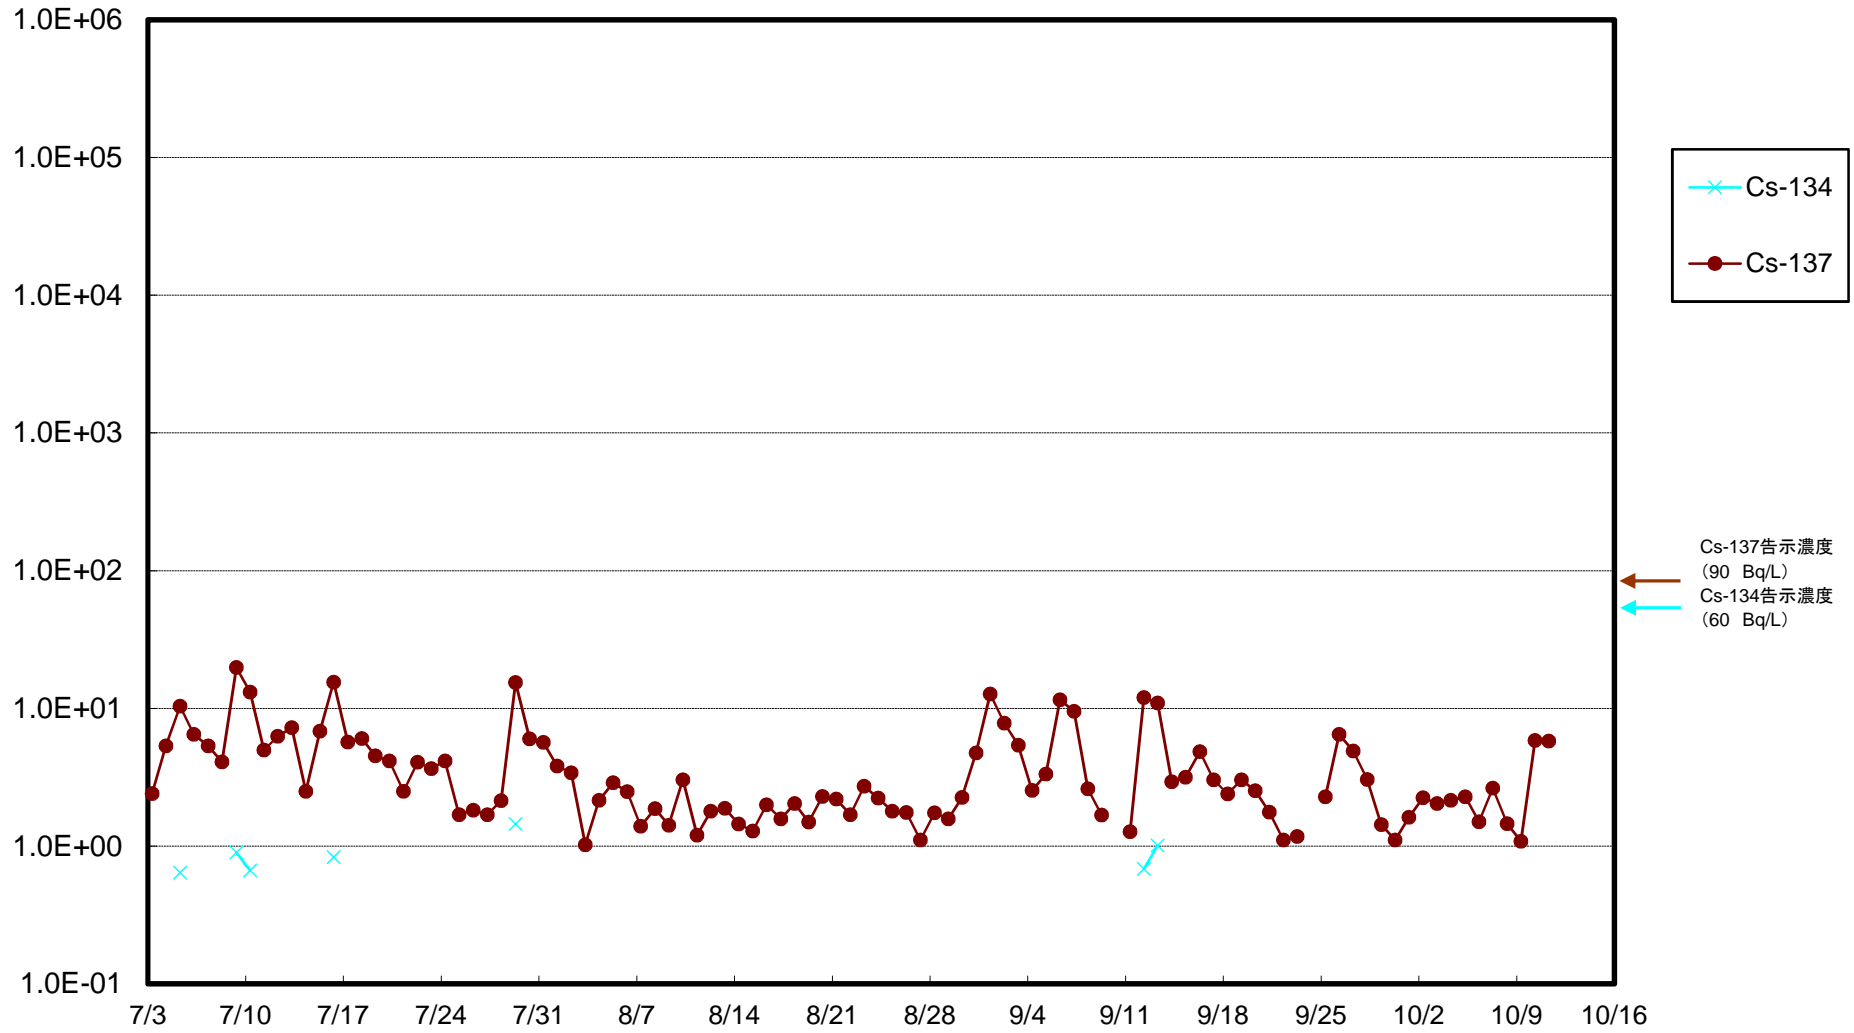

福島第一 5,6号機放水口北側(T-1) 海水放射能濃度(Bq/L)

福島第一 南放水口付近(T-2) 海水放射能濃度(Bq/L)

福島第一 物揚場前海水放射能濃度(Bq/L)

福島第一 1~4号機取水口内北側(東波除堤北側)海水放射能濃度(Bq/L)

福島第一 1~4号機取水口内南側(遮水壁前)海水放射能濃度(Bq/L)

福島第一 6号機取水口前海水放射能濃度(Bq/L)

福島第一 港湾口海水放射能濃度 (Bq/L)