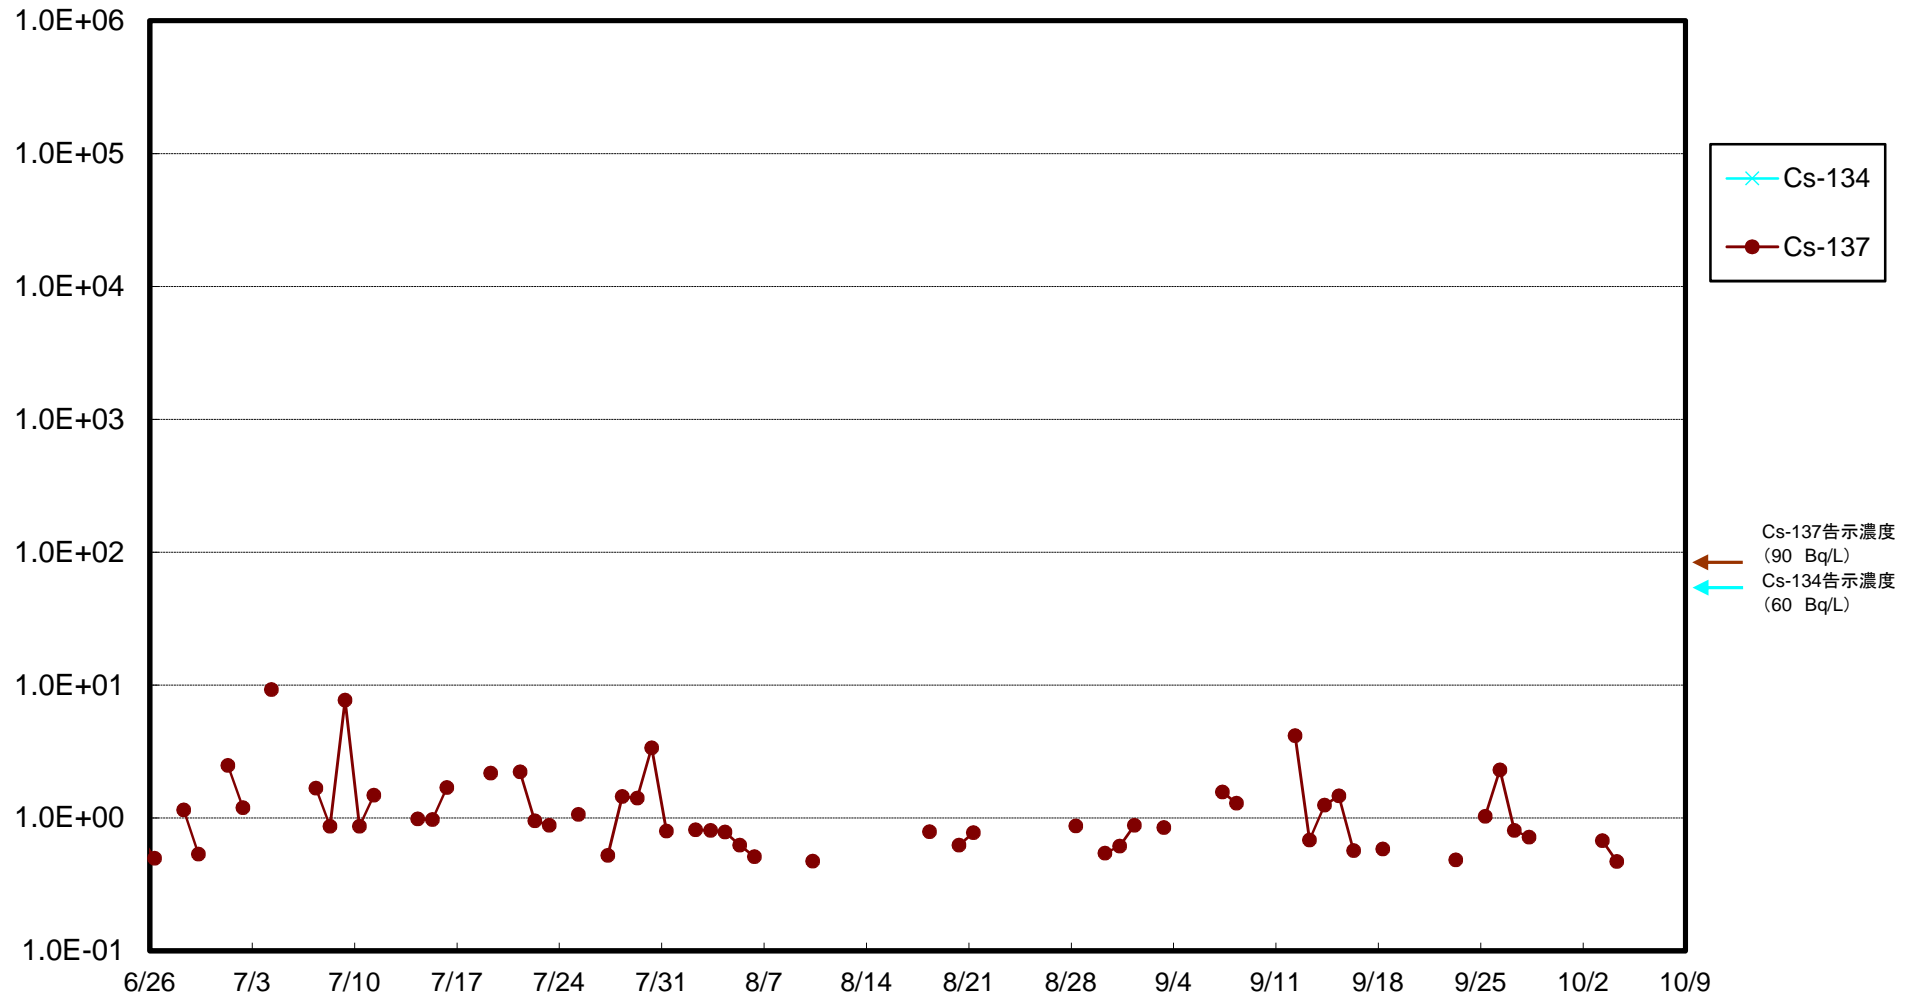

福島第一 5,6号機放水口北側(T-1) 海水放射能濃度(Bq/L)

福島第一 南放水口付近(T-2) 海水放射能濃度(Bq/L)

福島第一 物揚場前海水放射能濃度(Bq/L)

福島第一 1~4号機取水口内北側(東波除堤北側)海水放射能濃度(Bq/L)

福島第一 1~4号機取水口内南側(遮水壁前)海水放射能濃度(Bq/L)

福島第一 6号機取水口前海水放射能濃度(Bq/L)

福島第一 港湾口海水放射能濃度(Bq/L)