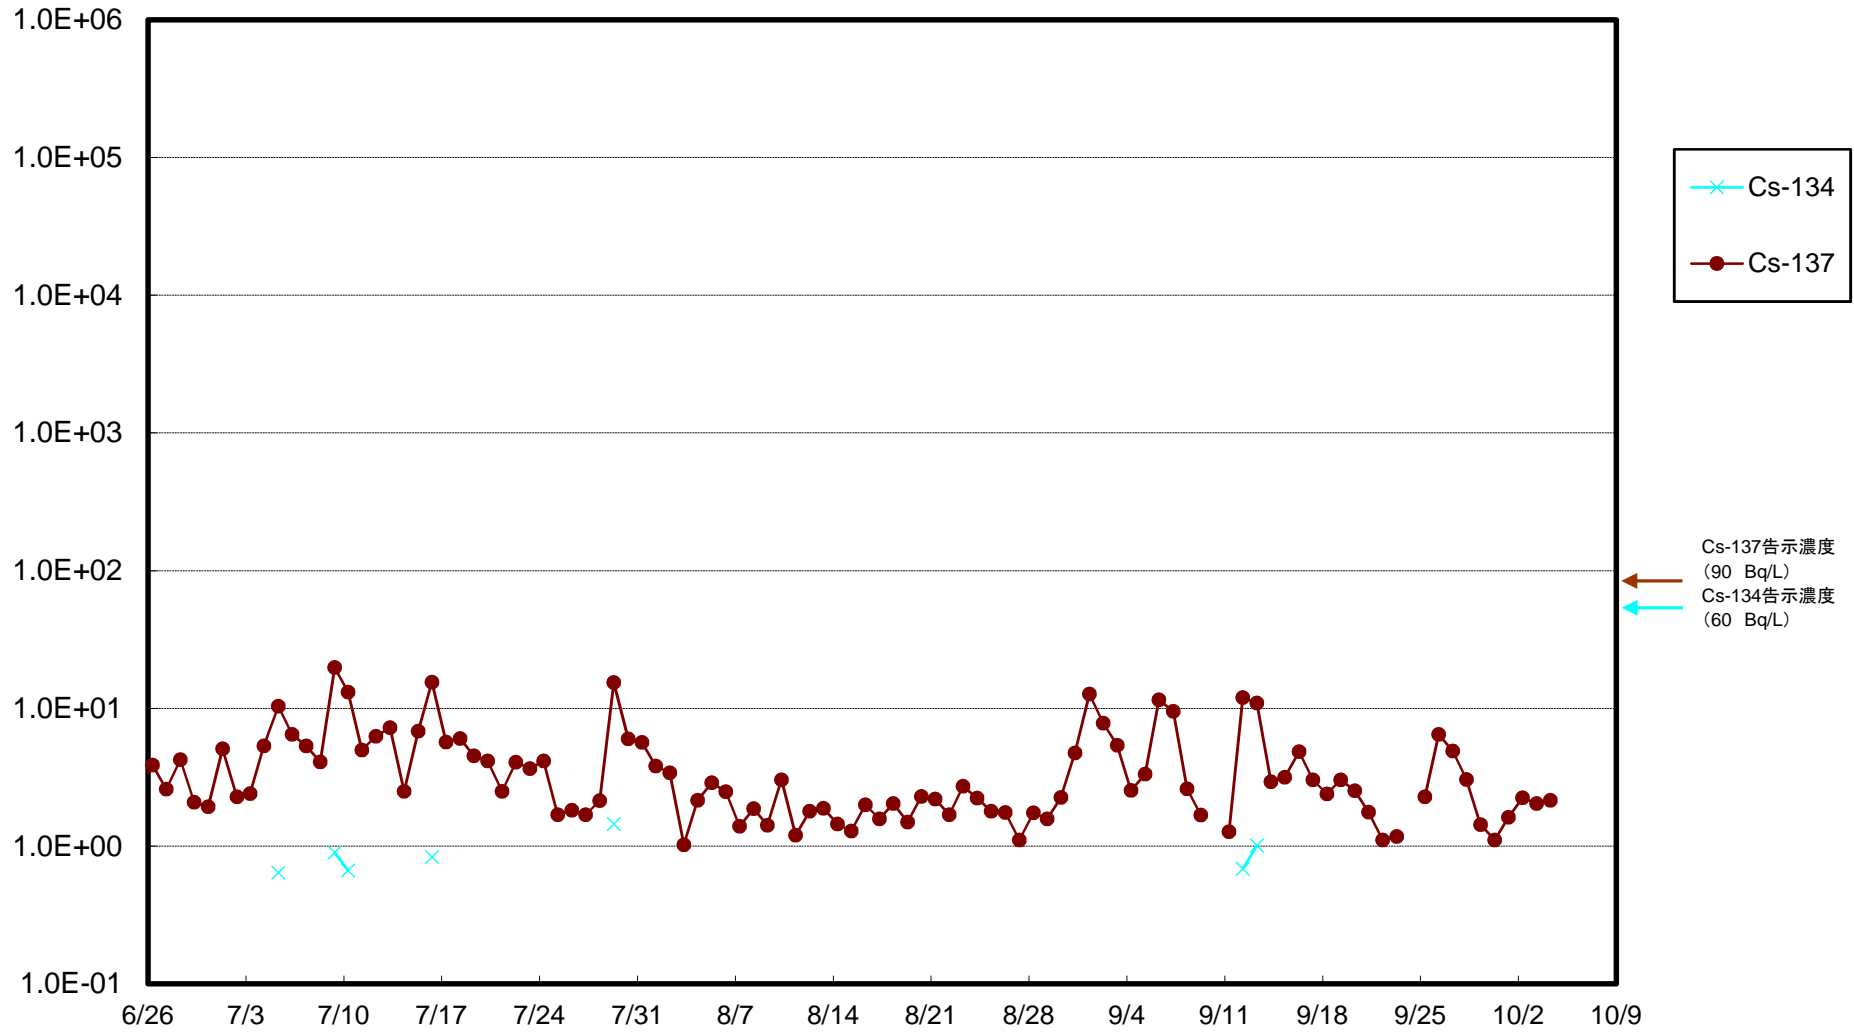

福島第一 5,6号機放水口北側(T-1) 海水放射能濃度(Bq/L)

福島第一 南放水口付近(T-2) 海水放射能濃度(Bq/L)

福島第一 物揚場前海水放射能濃度(Bq/L)

福島第一 1~4号機取水口内北側(東波除堤北側)海水放射能濃度(Bq/L)

福島第一 1~4号機取水口内南側(遮水壁前)海水放射能濃度(Bq/L)

福島第一 6号機取水口前海水放射能濃度(Bq/L)

福島第一 港湾口海水放射能濃度(Bq/L)