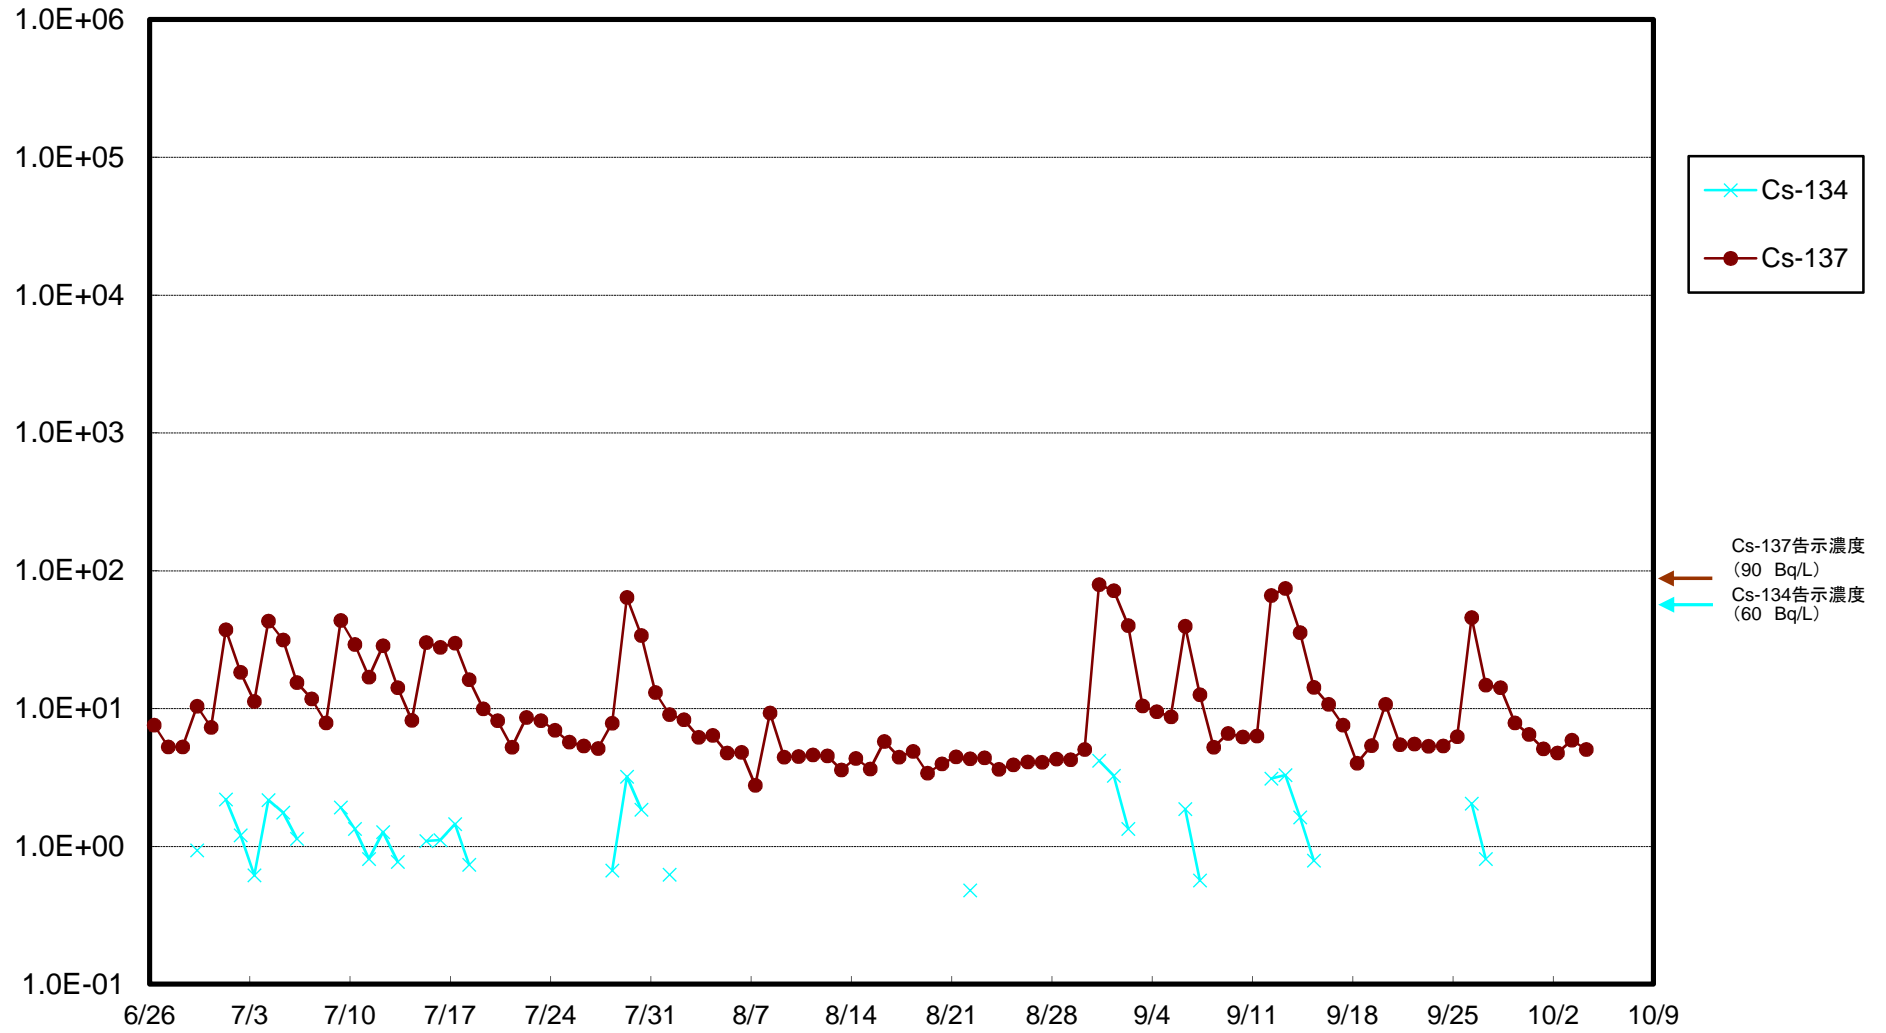

福島第一 5,6号機放水口北側(T-1) 海水放射能濃度(Bq/L)

福島第一 南放水口付近(T-2) 海水放射能濃度(Bq/L)

福島第一 物揚場前海水放射能濃度(Bq/L)

福島第一 1~4号機取水口内北側(東波除堤北側)海水放射能濃度(Bq/L)

福島第一 1~4号機取水口内南側(遮水壁前)海水放射能濃度(Bq/L)

福島第一 6号機取水口前海水放射能濃度(Bq/L)

福島第一 港湾口海水放射能濃度(Bq/L)