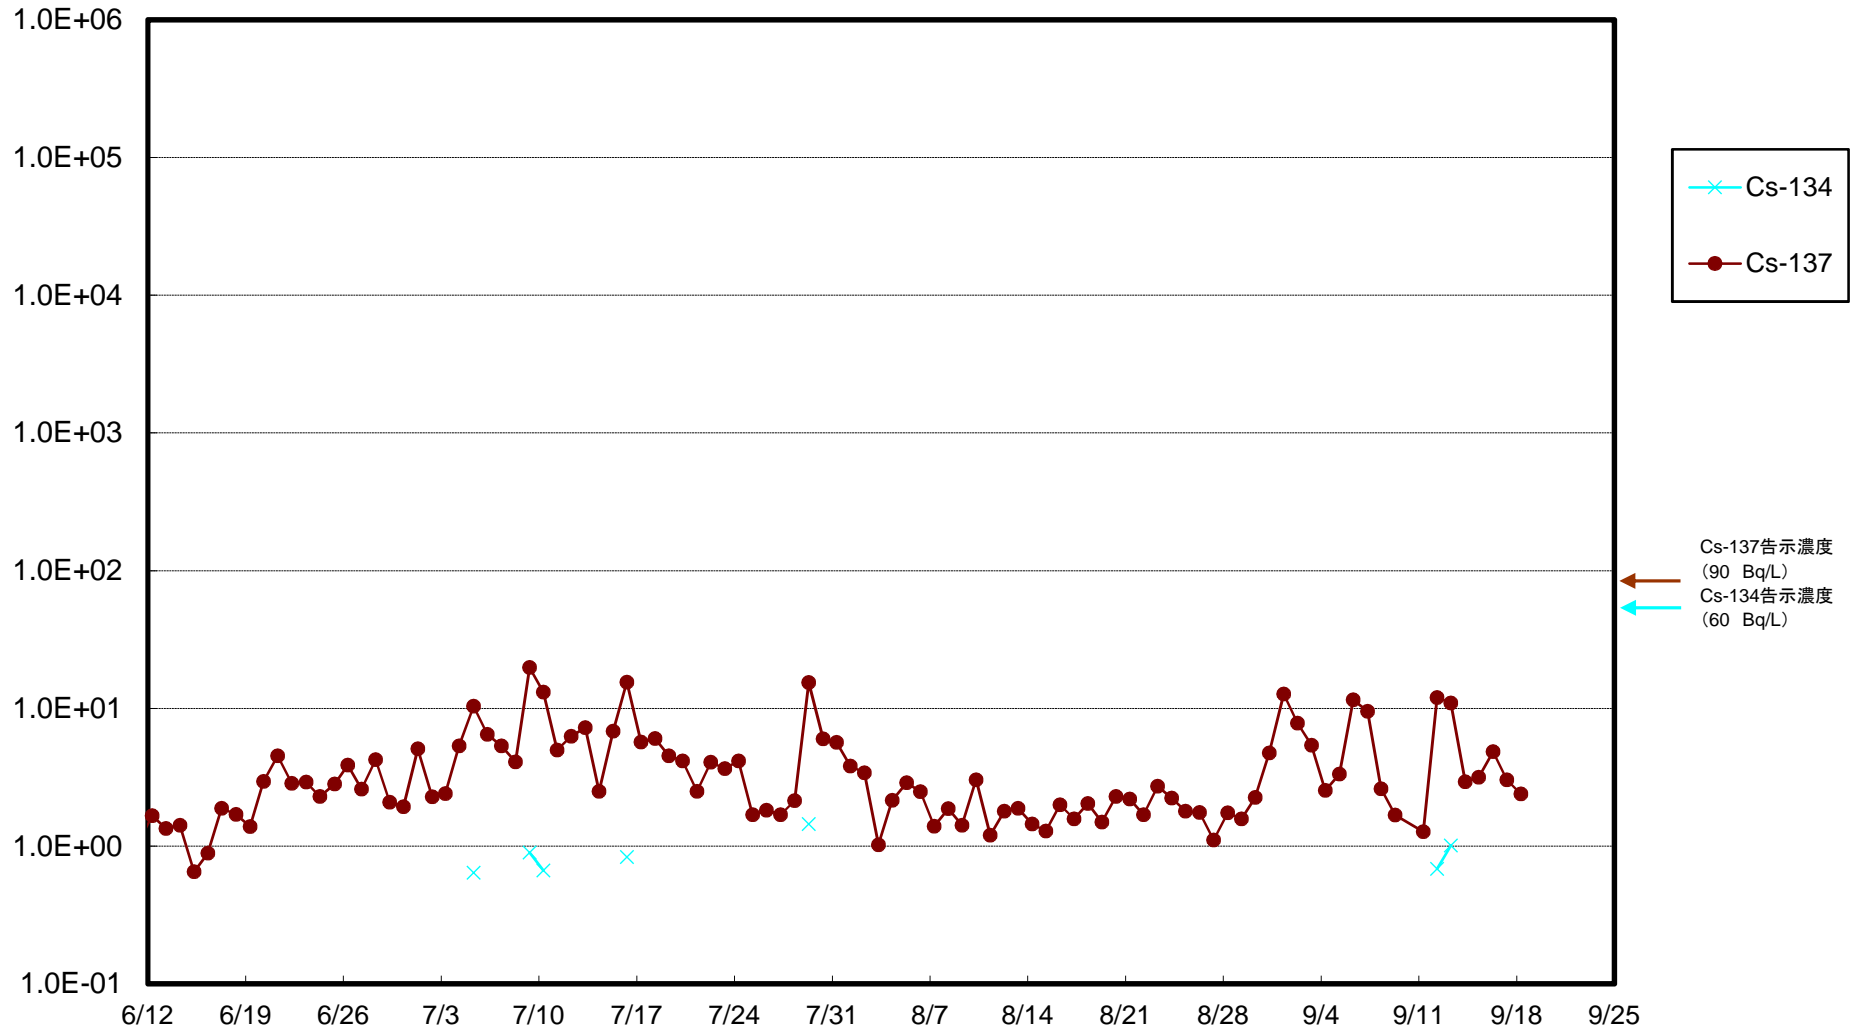

福島第一 5,6号機放水口北側(T-1) 海水放射能濃度(Bq/L)

福島第一 南放水口付近(T-2) 海水放射能濃度(Bq/L)

福島第一 物揚場前海水放射能濃度(Bq/L)

福島第一 1~4号機取水口内北側(東波除堤北側)海水放射能濃度(Bq/L)

福島第一 1~4号機取水口内南側(遮水壁前)海水放射能濃度(Bq/L)

福島第一 6号機取水口前海水放射能濃度(Bq/L)

福島第一 港湾口海水放射能濃度 (Bq/L)