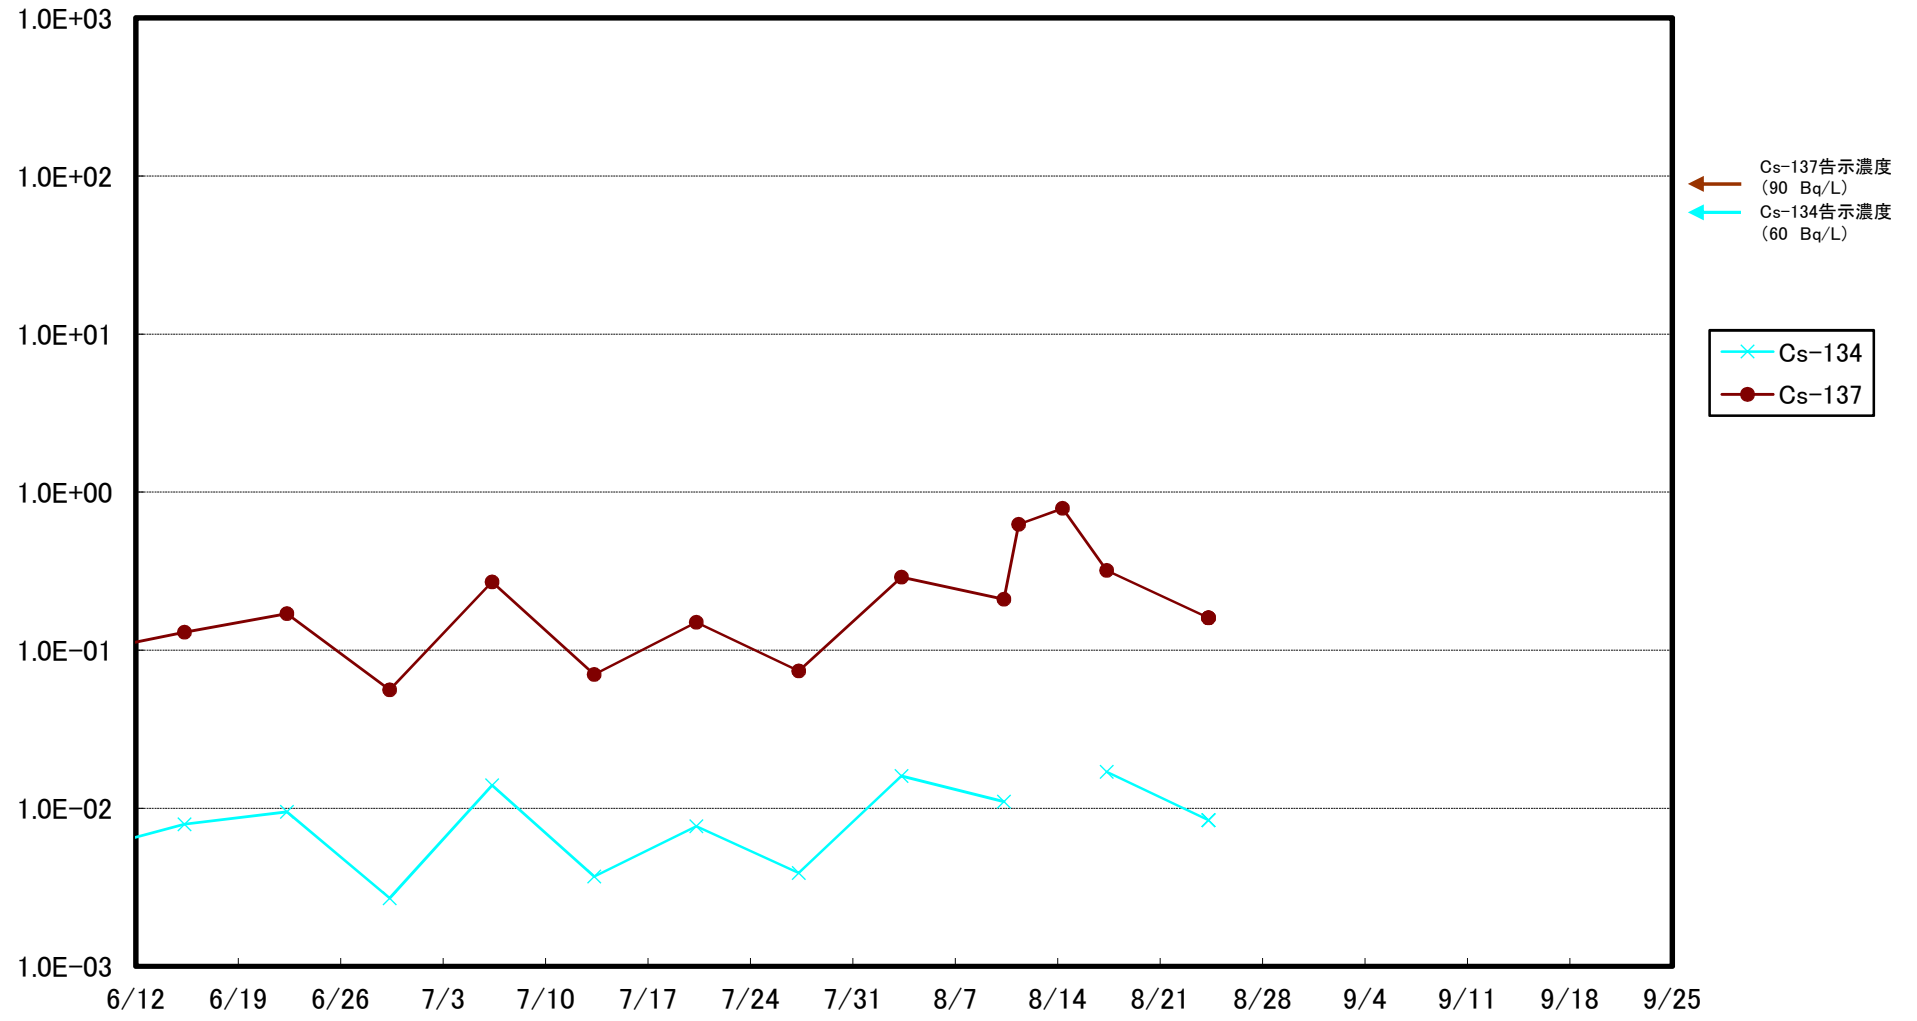

福島第一 5,6号機放水口北側(T-1) 海水放射能濃度(Bq/L)

福島第一 南放水口付近(T-2) 海水放射能濃度(Bq/L)

福島第一 物揚場前海水放射能濃度(Bq/L)

福島第一 1~4号機取水口内北側(東波除堤北側)海水放射能濃度(Bq/L)

福島第一 1~4号機取水口内南側(遮水壁前)海水放射能濃度(Bq/L)

福島第一 6号機取水口前海水放射能濃度(Bq/L)

福島第一 港湾口海水放射能濃度 (Bq/L)