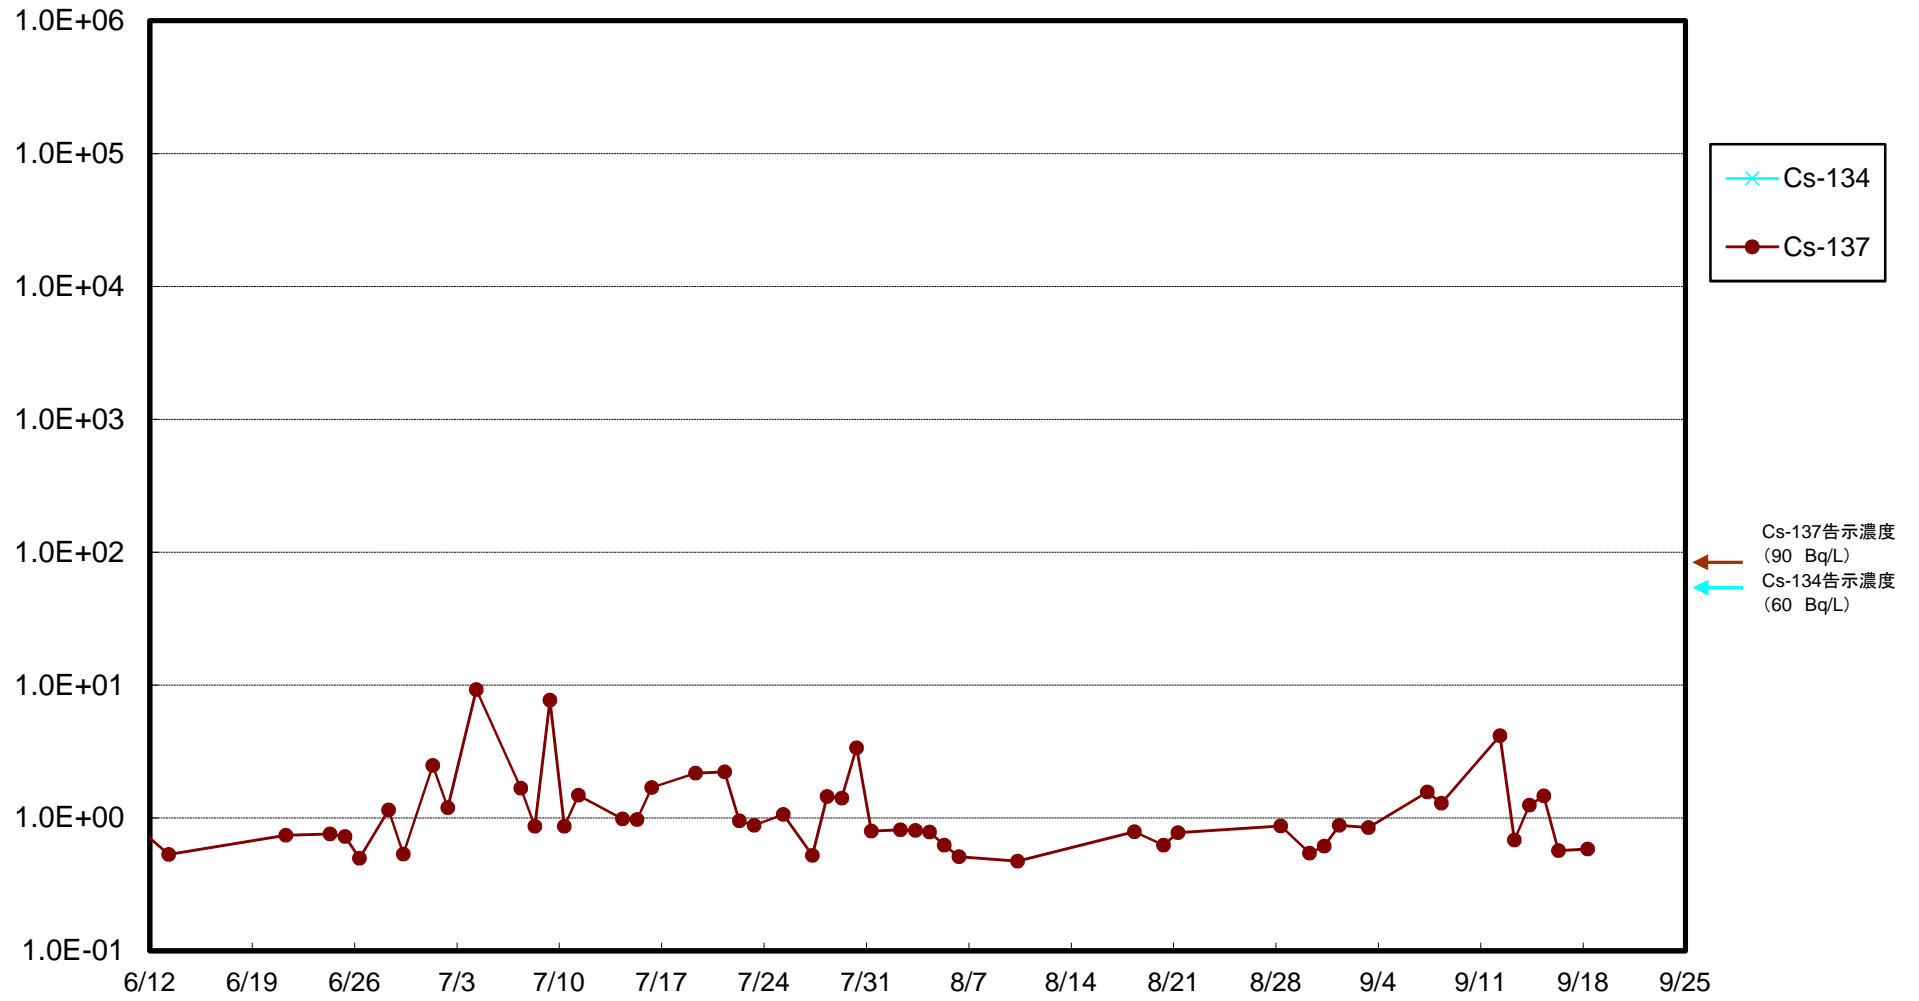

福島第一 5,6号機放水口北側(T-1) 海水放射能濃度(Bq/L)

福島第一 南放水口付近(T-2) 海水放射能濃度(Bq/L)

福島第一 物揚場前海水放射能濃度(Bq/L)

福島第一 1~4号機取水口内北側(東波除堤北側)海水放射能濃度(Bq/L)

福島第一 1~4号機取水口内南側(遮水壁前)海水放射能濃度(Bq/L)

福島第一 6号機取水口前海水放射能濃度(Bq/L)

福島第一 港湾口海水放射能濃度 (Bq/L)