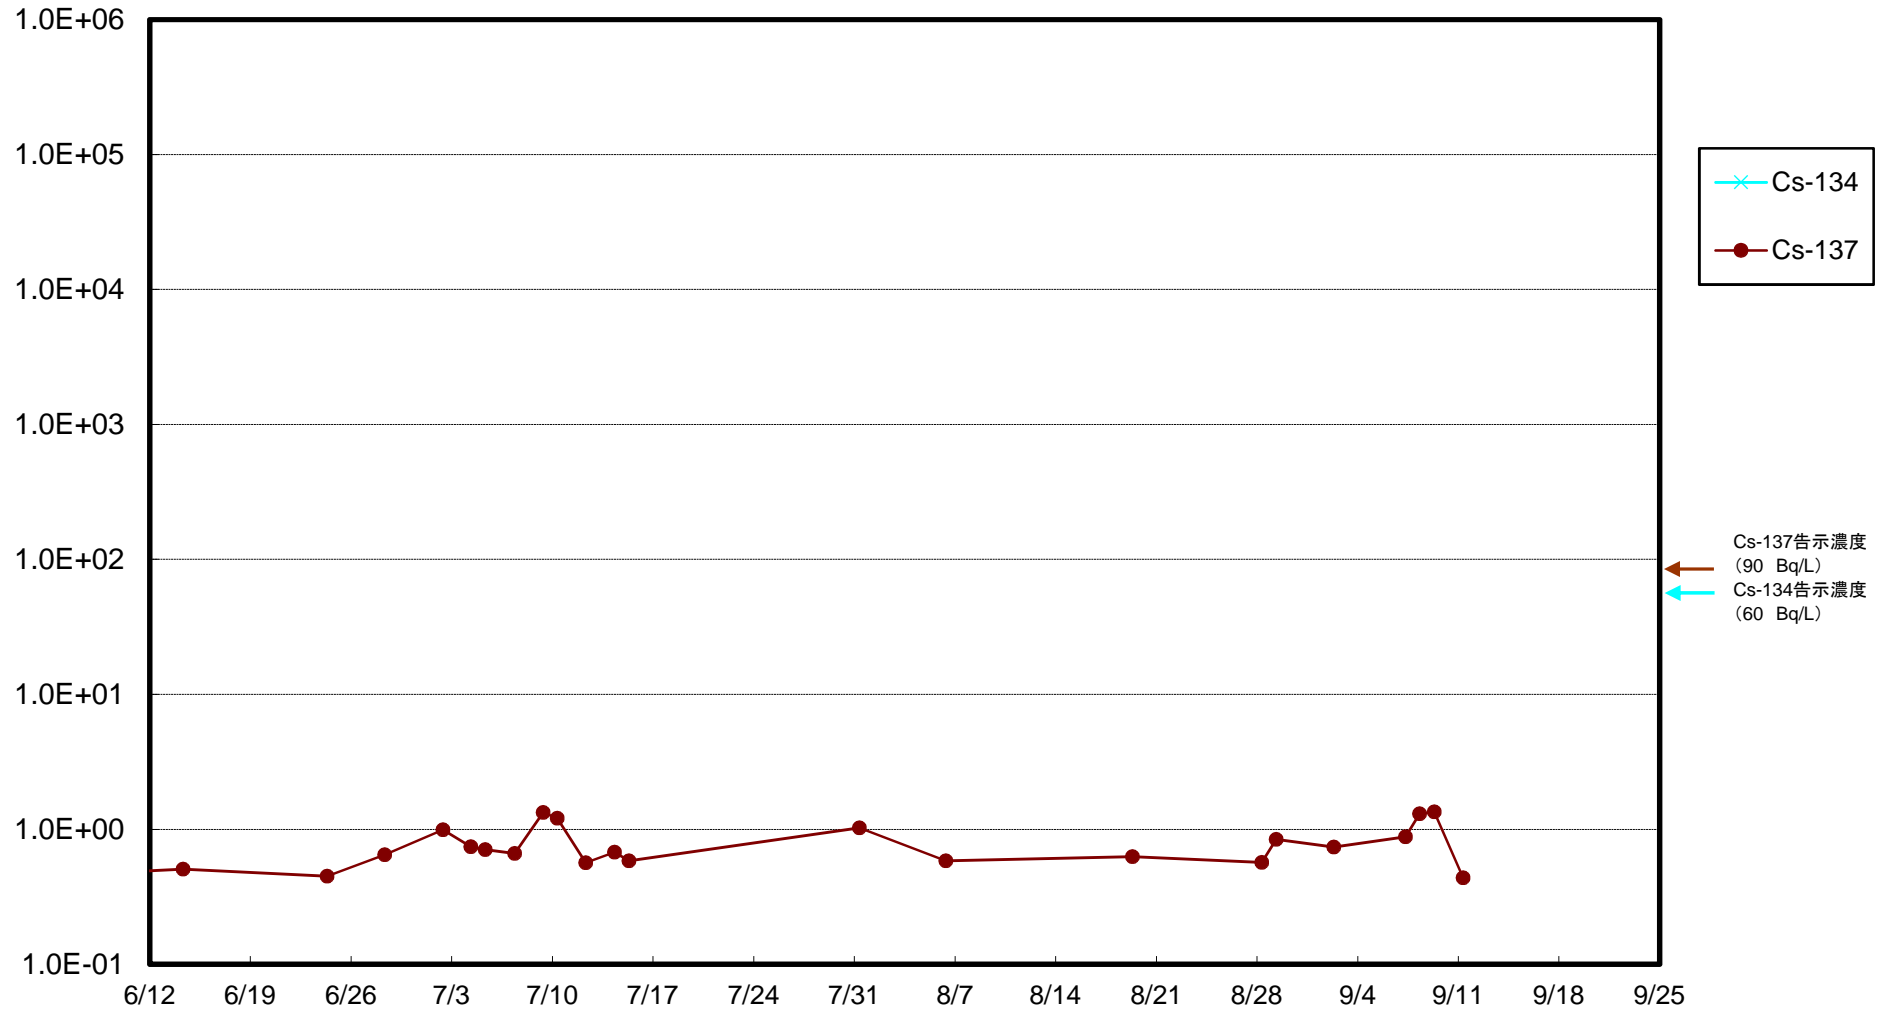

福島第一 5,6号機放水口北側(T-1) 海水放射能濃度(Bq/L)

福島第一 南放水口付近(T-2) 海水放射能濃度(Bq/L)

福島第一 物揚場前海水放射能濃度(Bq/L)

福島第一 1~4号機取水口内北側(東波除堤北側)海水放射能濃度(Bq/L)

福島第一 1~4号機取水口内南側(遮水壁前)海水放射能濃度(Bq/L)

福島第一 6号機取水口前海水放射能濃度(Bq/L)

福島第一 港湾口海水放射能濃度 (Bq/L)