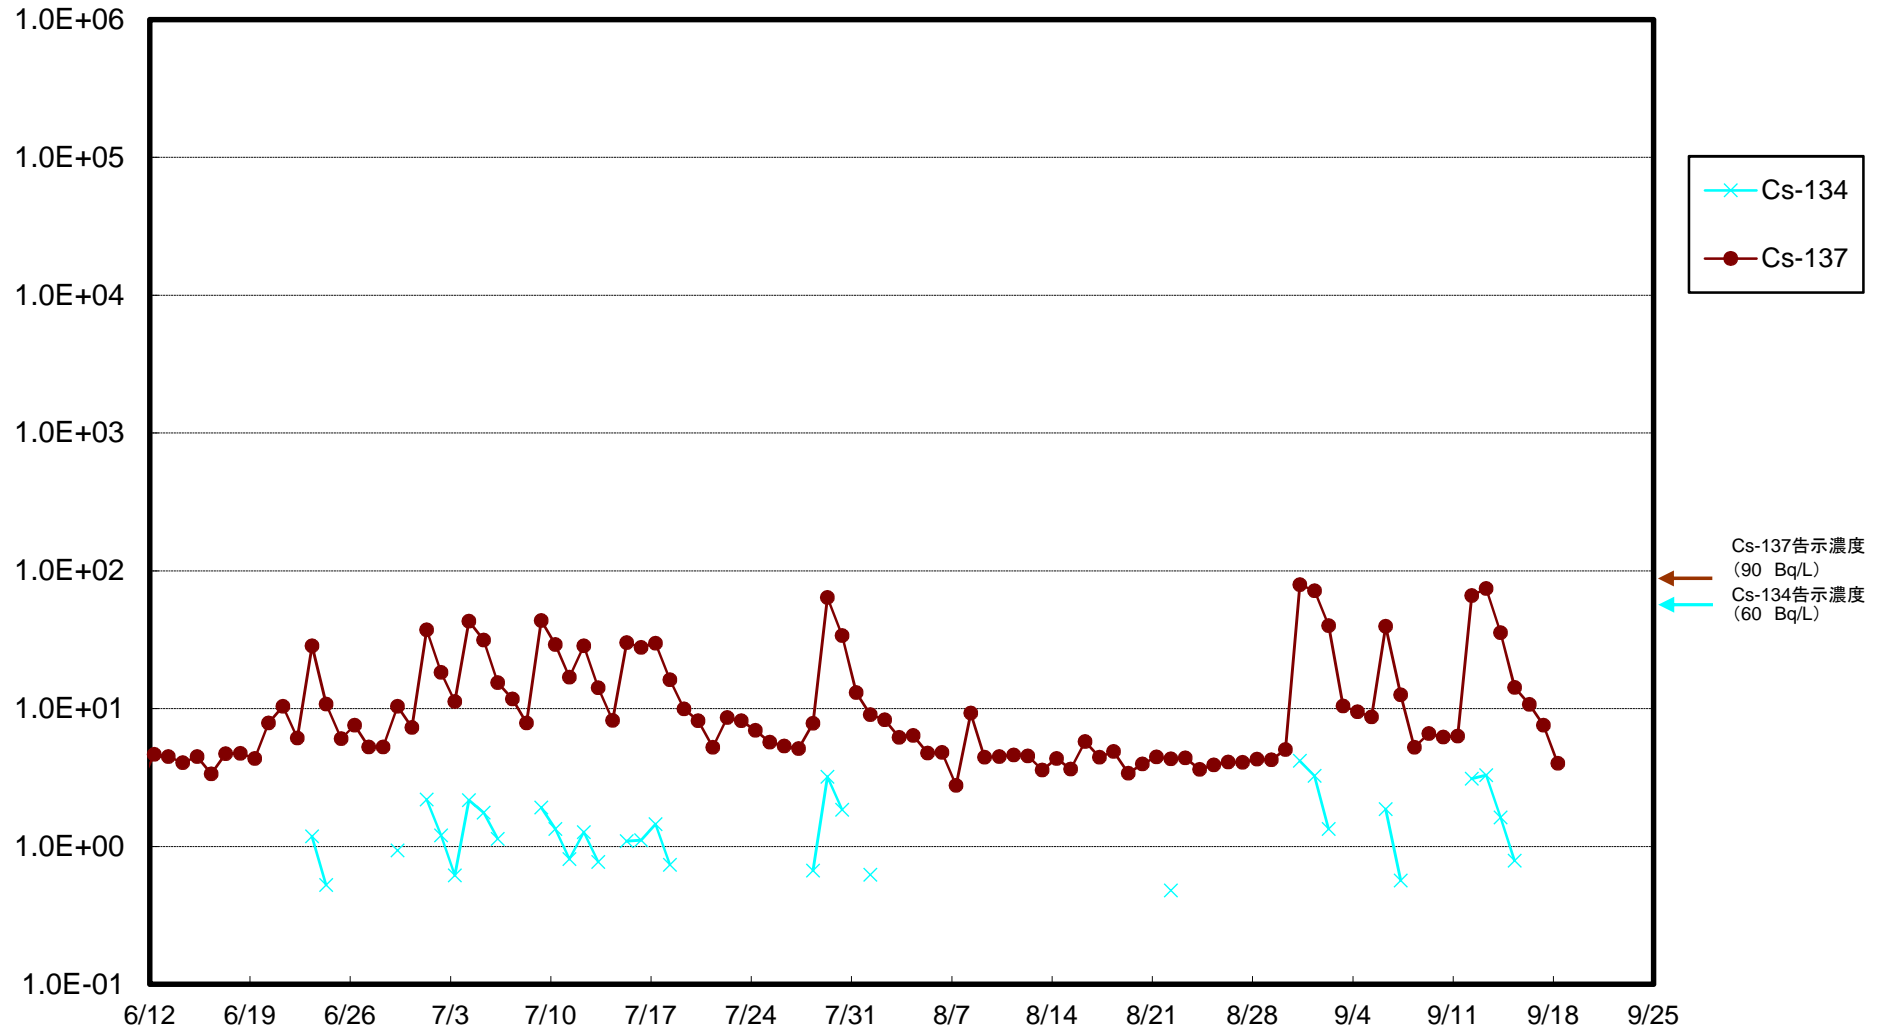

福島第一 5,6号機放水口北側(T-1) 海水放射能濃度(Bq/L)

福島第一 南放水口付近(T-2) 海水放射能濃度(Bq/L)

福島第一 物揚場前海水放射能濃度(Bq/L)

福島第一 1~4号機取水口内北側(東波除堤北側)海水放射能濃度(Bq/L)

福島第一 1~4号機取水口内南側(遮水壁前)海水放射能濃度(Bq/L)

福島第一 6号機取水口前海水放射能濃度(Bq/L)

福島第一 港湾口海水放射能濃度 (Bq/L)