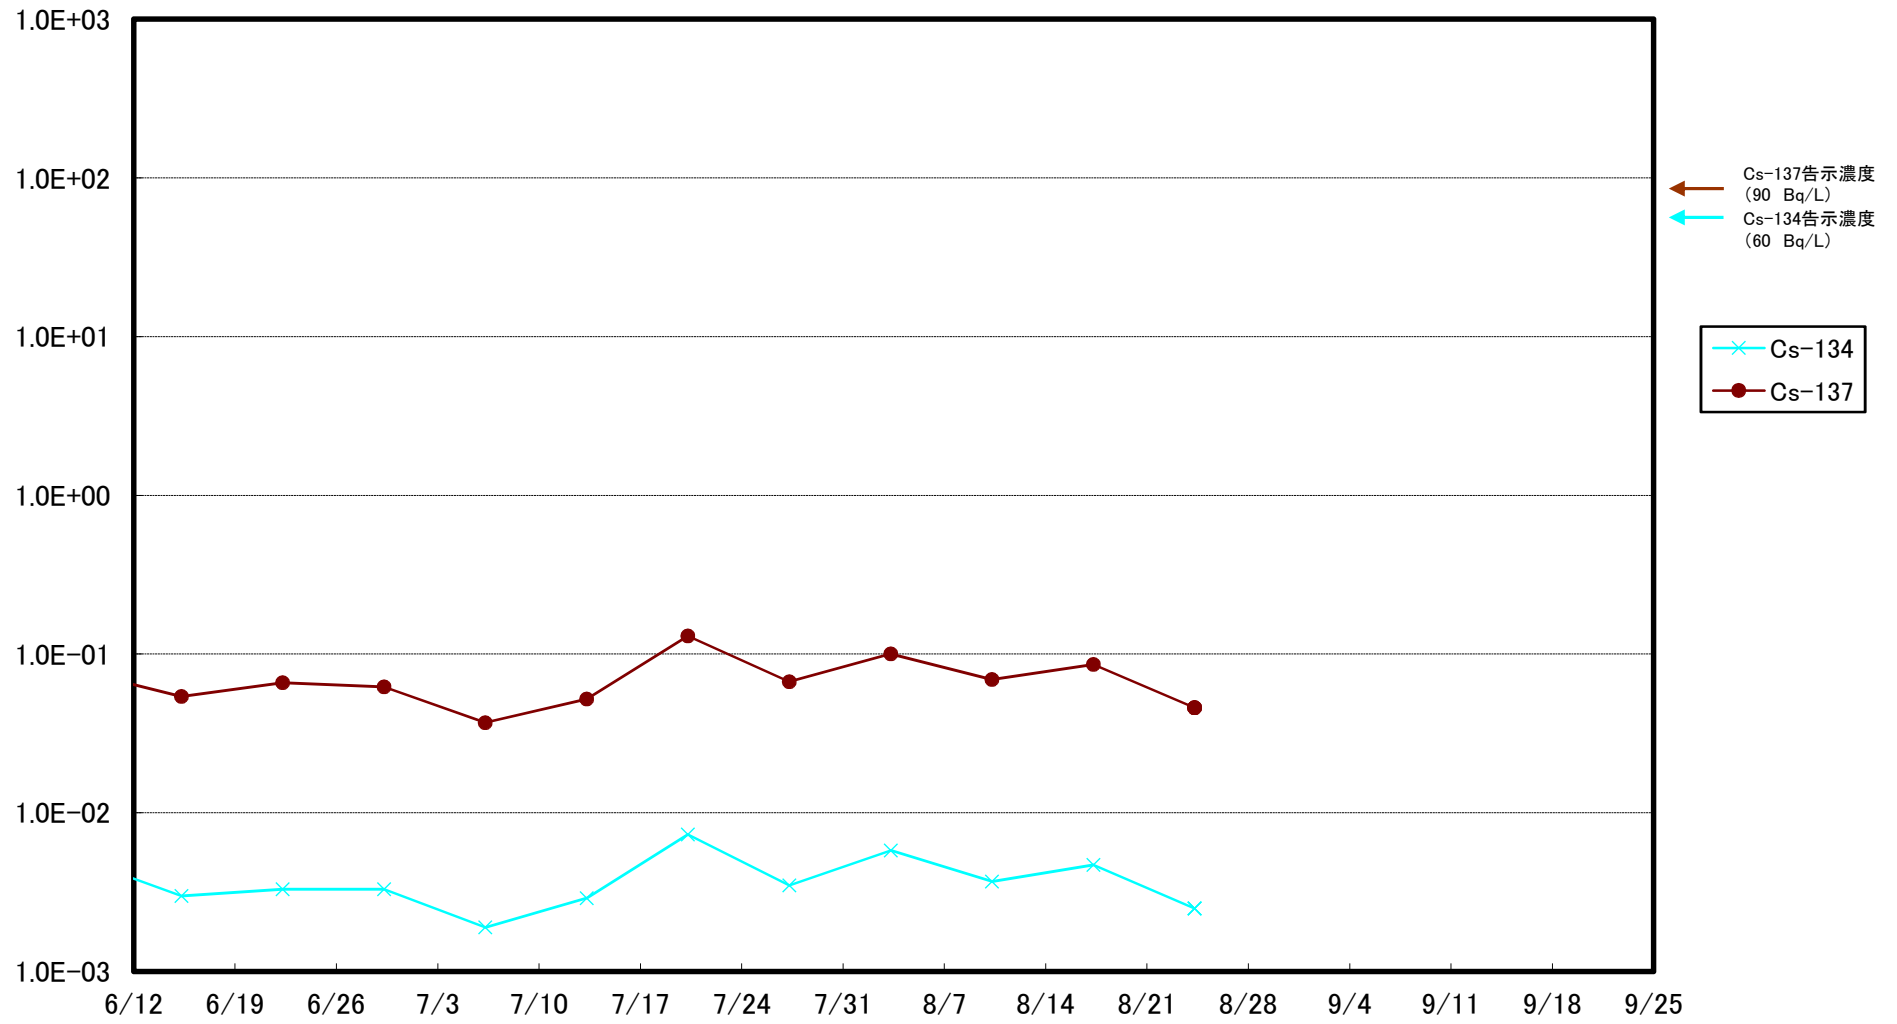

福島第一 5,6号機放水口北側(T-1) 海水放射能濃度(Bq/L)

福島第一 南放水口付近(T-2) 海水放射能濃度(Bq/L)

福島第一 物揚場前海水放射能濃度(Bq/L)

福島第一 1~4号機取水口内北側(東波除堤北側)海水放射能濃度(Bq/L)

福島第一 1~4号機取水口内南側(遮水壁前)海水放射能濃度(Bq/L)

福島第一 6号機取水口前海水放射能濃度(Bq/L)

福島第一 港湾口海水放射能濃度 (Bq/L)