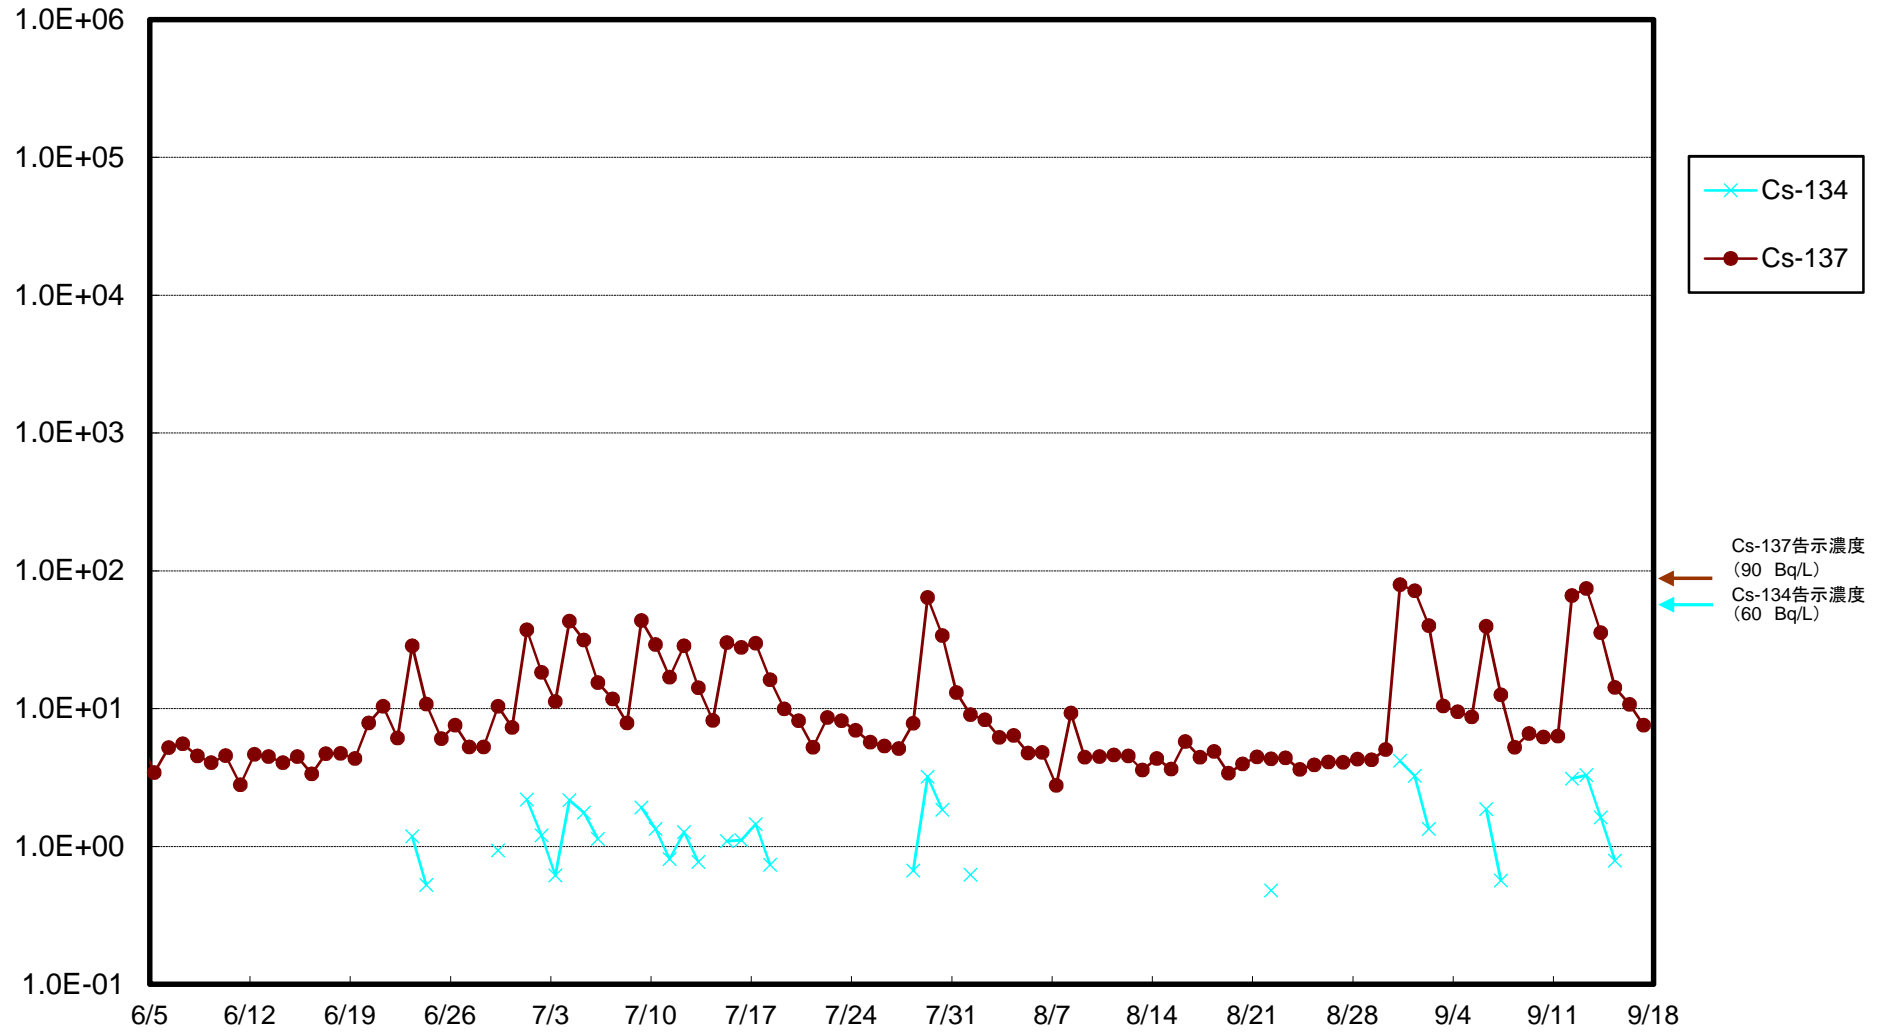

福島第一 5,6号機放水口北側(T-1) 海水放射能濃度(Bq/L)

福島第一 南放水口付近(T-2) 海水放射能濃度(Bq/L)

福島第一 物揚場前海水放射能濃度(Bq/L)

福島第一 1~4号機取水口内北側(東波除堤北側)海水放射能濃度(Bq/L)

福島第一 1~4号機取水口内南側(遮水壁前)海水放射能濃度(Bq/L)

福島第一 6号機取水口前海水放射能濃度(Bq/L)

福島第一 港湾口海水放射能濃度(Bq/L)