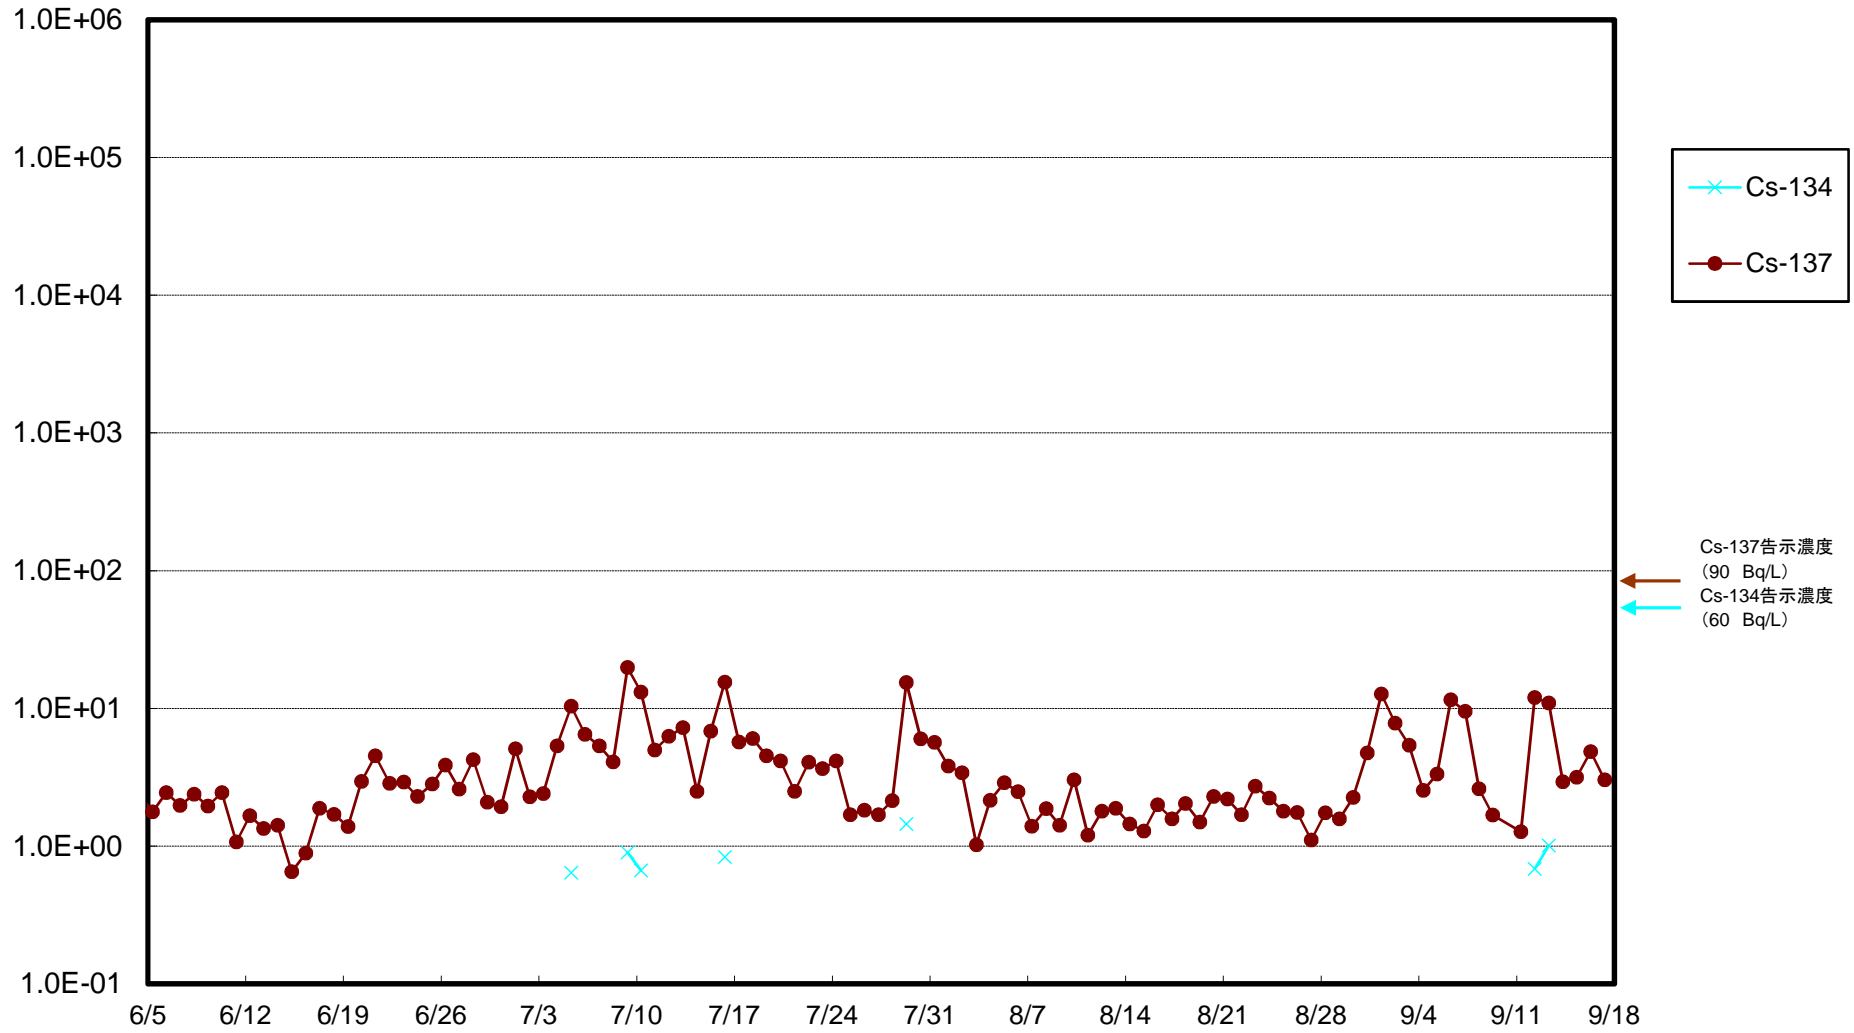

福島第一 5,6号機放水口北側(T-1) 海水放射能濃度(Bq/L)

福島第一 南放水口付近(T-2) 海水放射能濃度(Bq/L)

福島第一 物揚場前海水放射能濃度(Bq/L)

福島第一 1~4号機取水口内北側(東波除堤北側)海水放射能濃度(Bq/L)

福島第一 1~4号機取水口内南側(遮水壁前)海水放射能濃度(Bq/L)

福島第一 6号機取水口前海水放射能濃度(Bq/L)

福島第一 港湾口海水放射能濃度(Bq/L)