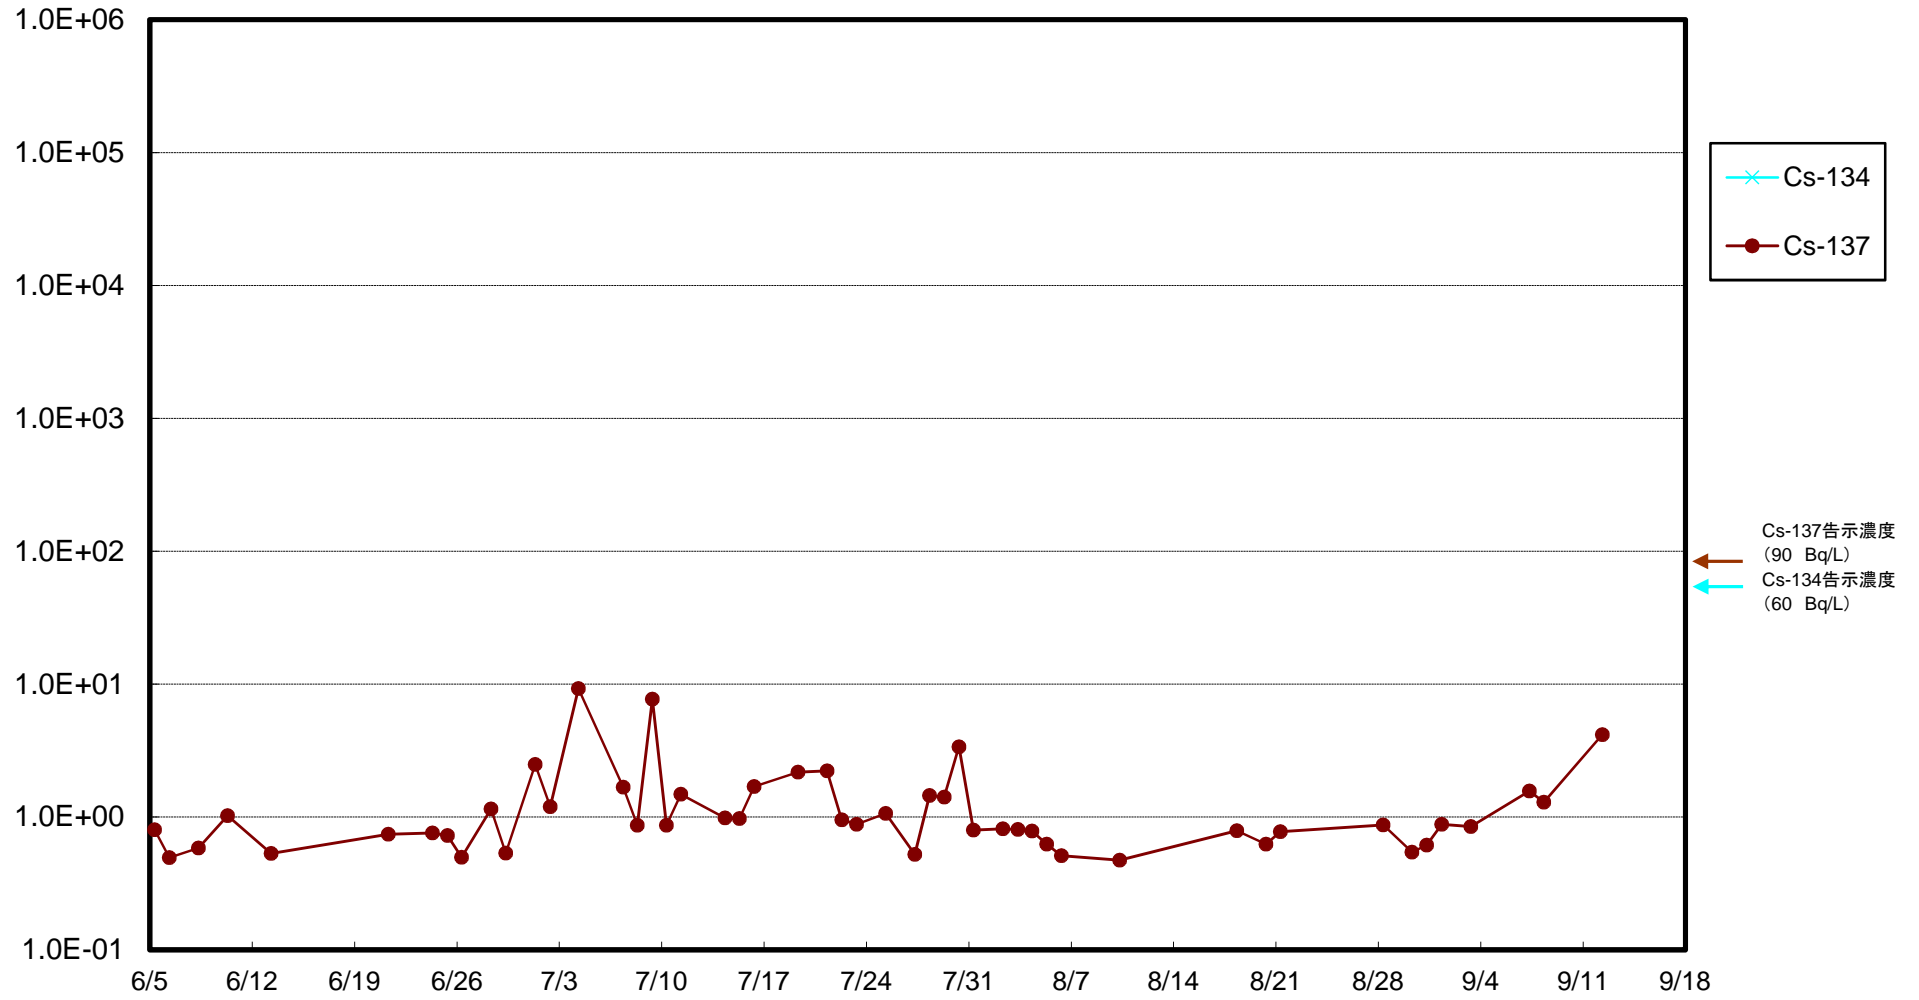

福島第一 5,6号機放水口北側(T-1) 海水放射能濃度(Bq/L)

福島第一 南放水口付近(T-2) 海水放射能濃度(Bq/L)

福島第一 物揚場前海水放射能濃度(Bq/L)

福島第一 1~4号機取水口内北側(東波除堤北側)海水放射能濃度(Bq/L)

福島第一 1~4号機取水口内南側(遮水壁前)海水放射能濃度(Bq/L)

福島第一 6号機取水口前海水放射能濃度(Bq/L)

福島第一 港湾口海水放射能濃度(Bq/L)