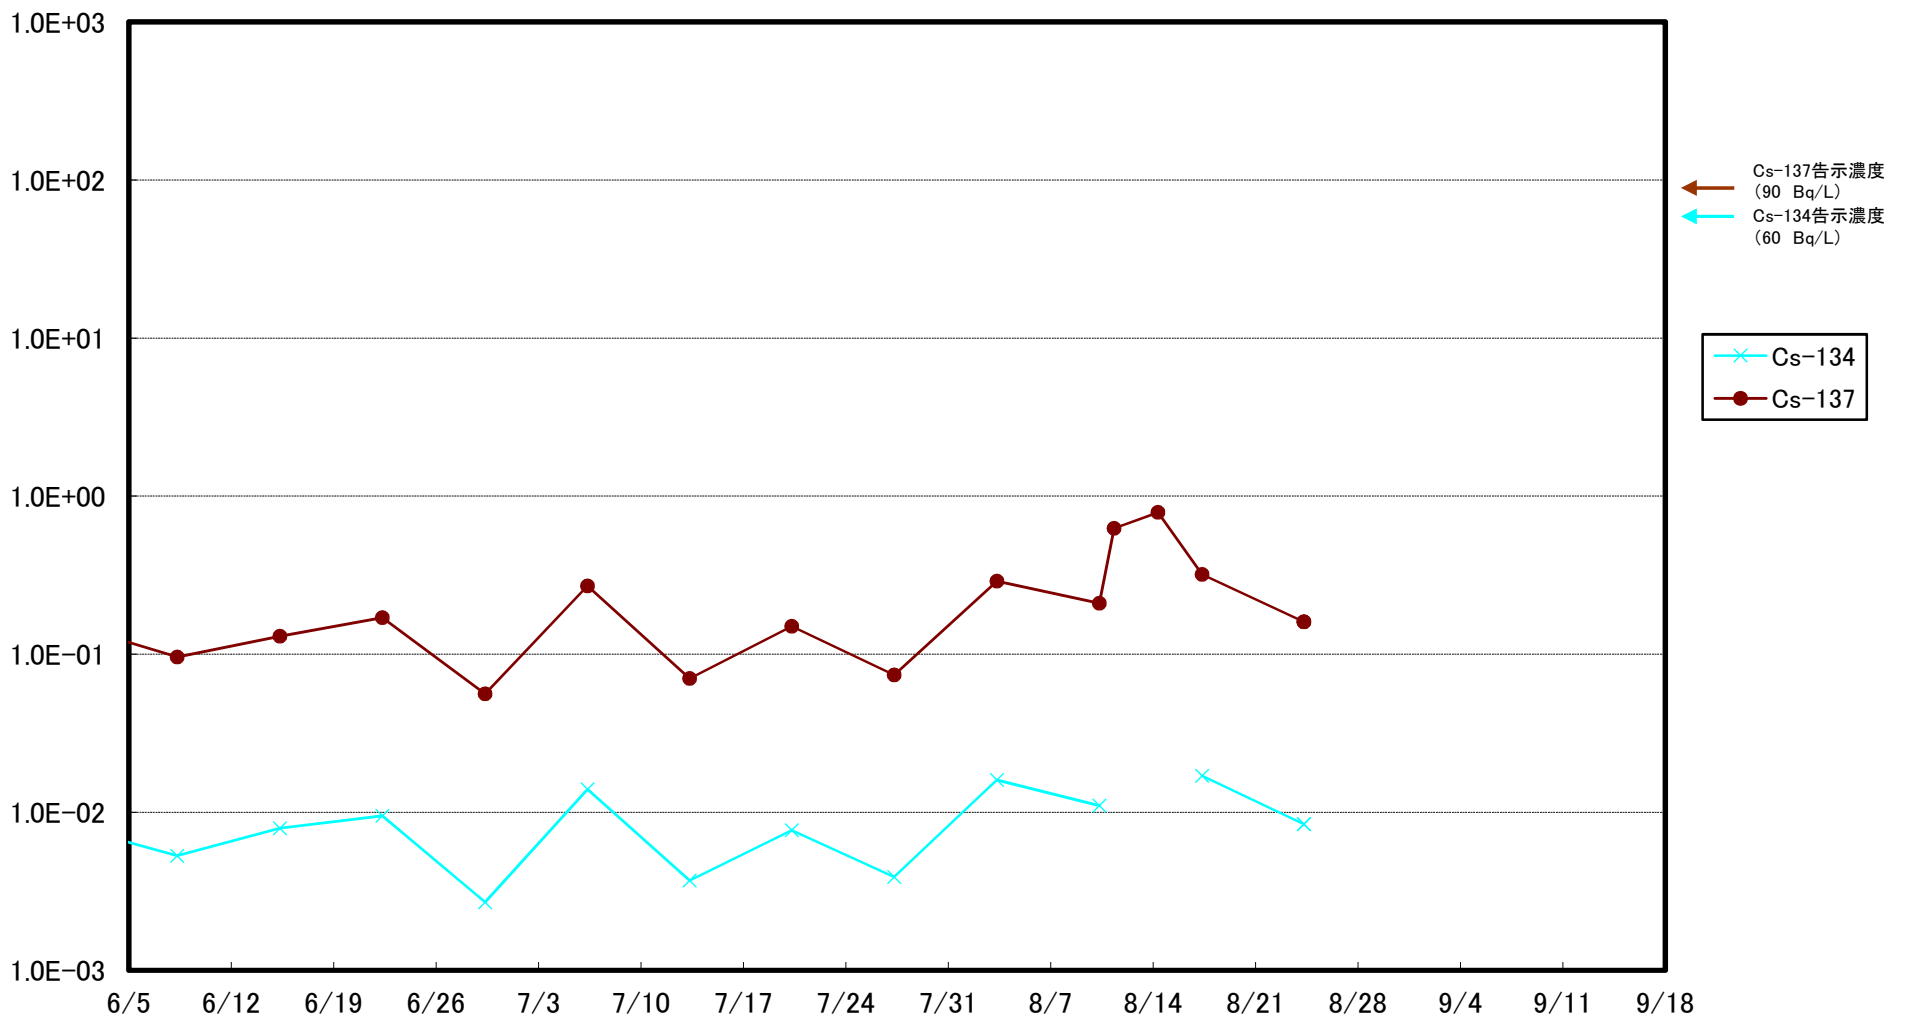

福島第一 5,6号機放水口北側(T-1) 海水放射能濃度(Bq/L)

福島第一 南放水口付近(T-2) 海水放射能濃度(Bq/L)

福島第一 物揚場前海水放射能濃度(Bq/L)

福島第一 1~4号機取水口内北側(東波除堤北側)海水放射能濃度(Bq/L)

福島第一 1~4号機取水口内南側(遮水壁前)海水放射能濃度(Bq/L)

福島第一 6号機取水口前海水放射能濃度(Bq/L)

福島第一 港湾口海水放射能濃度(Bq/L)