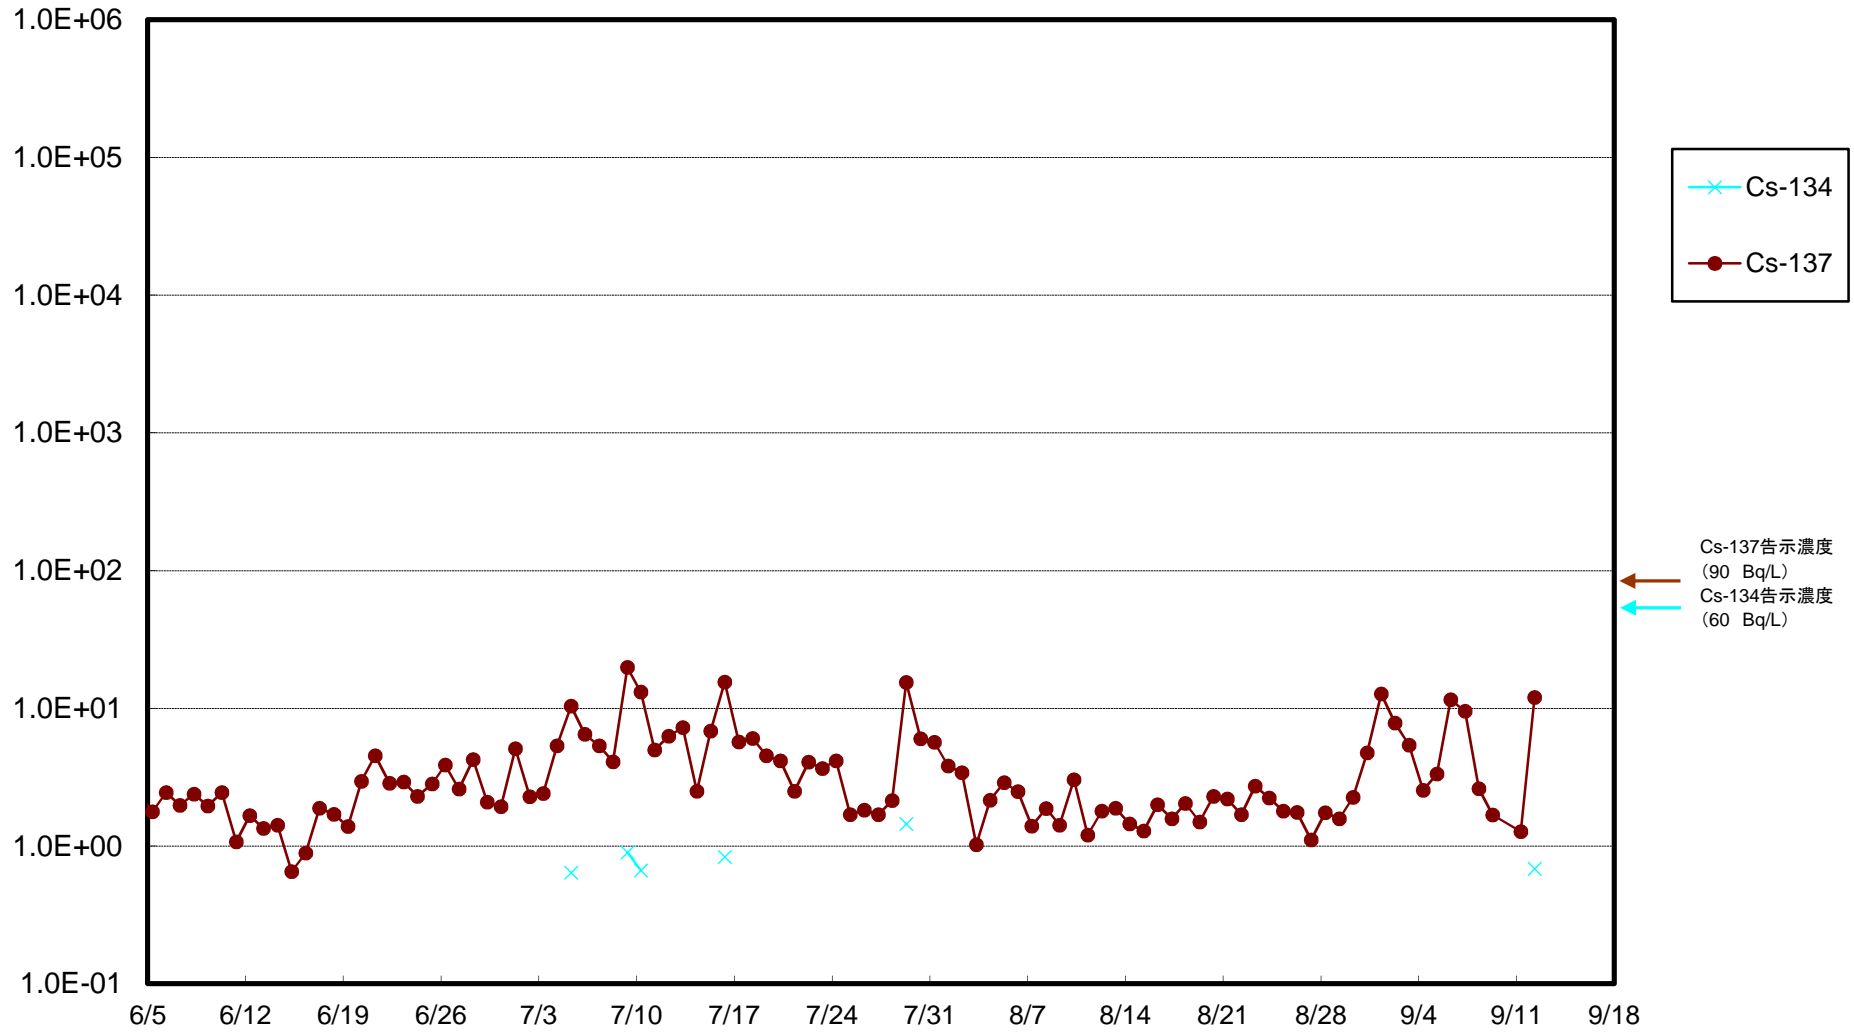

福島第一 5,6号機放水口北側(T-1) 海水放射能濃度(Bq/L)

福島第一 南放水口付近(T-2) 海水放射能濃度(Bq/L)

福島第一 物揚場前海水放射能濃度(Bq/L)

福島第一 1~4号機取水口内北側(東波除堤北側)海水放射能濃度(Bq/L)

福島第一 1~4号機取水口内南側(遮水壁前)海水放射能濃度(Bq/L)

福島第一 6号機取水口前海水放射能濃度(Bq/L)

福島第一 港湾口海水放射能濃度(Bq/L)