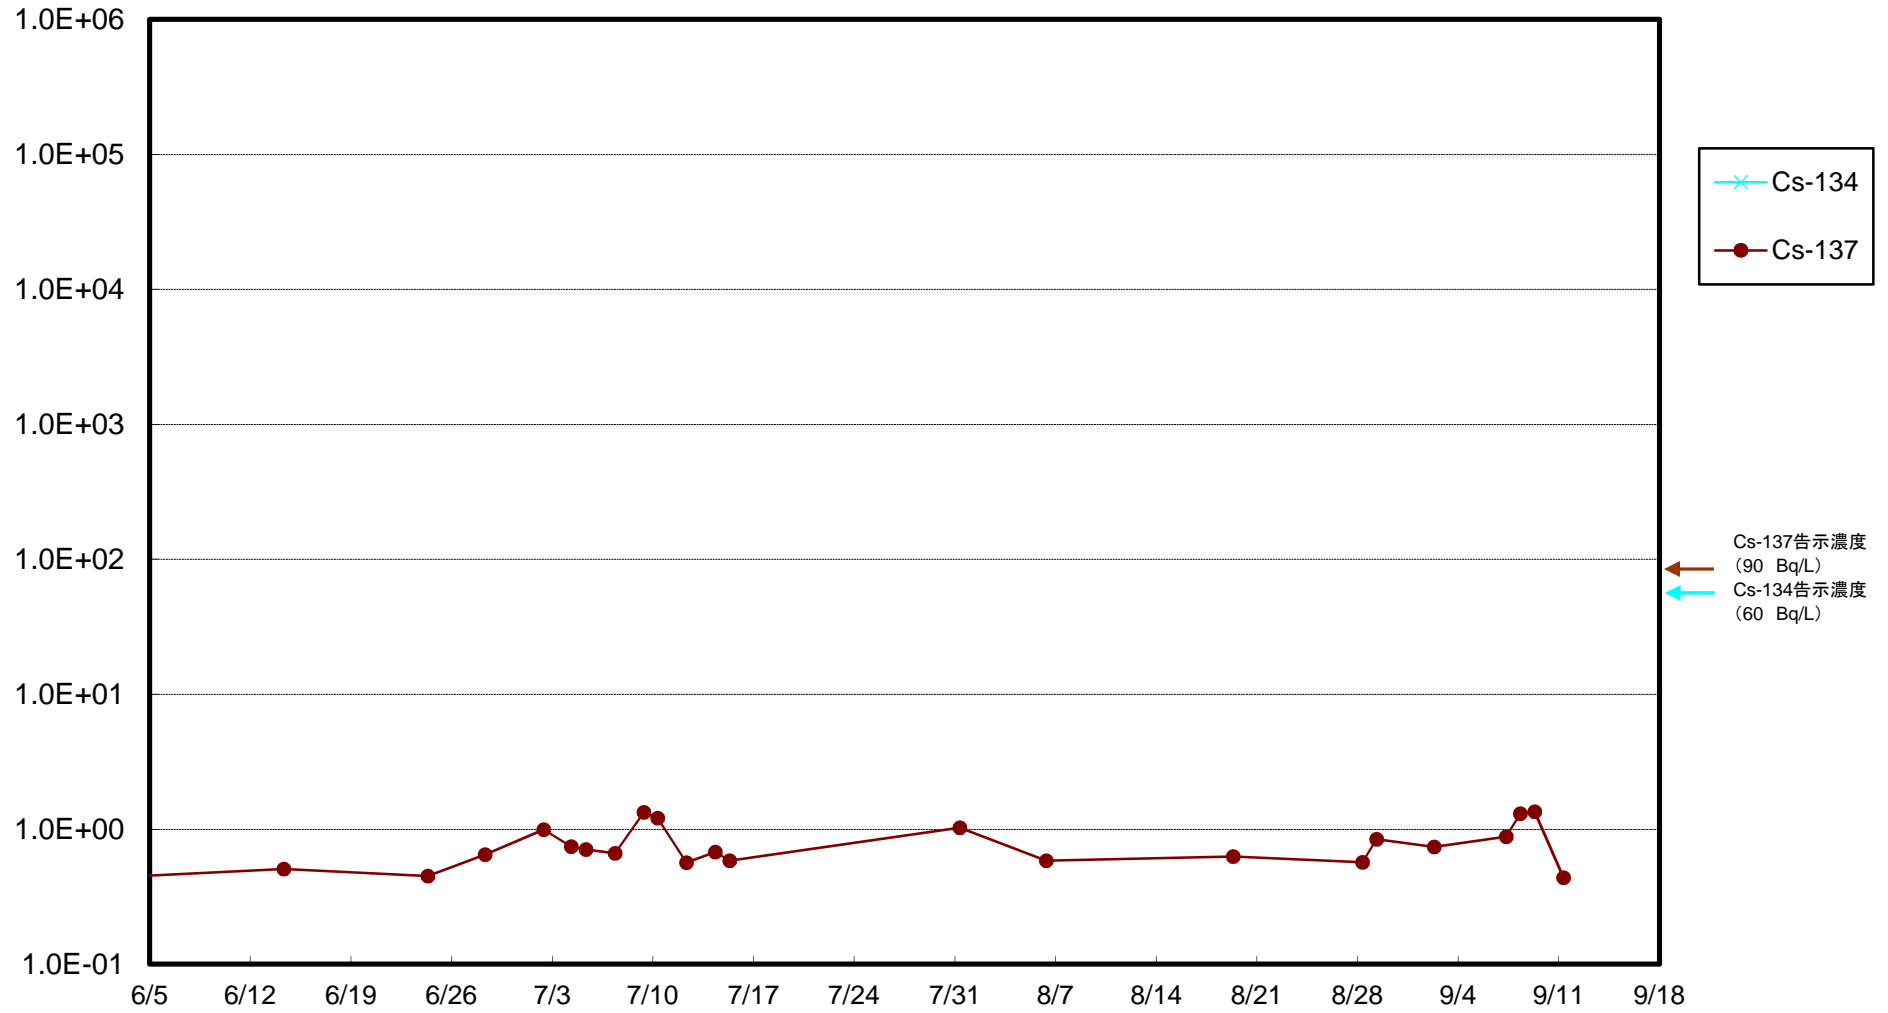

福島第一 5,6号機放水口北側(T-1) 海水放射能濃度(Bq/L)

福島第一 南放水口付近(T-2) 海水放射能濃度(Bq/L)

福島第一 物揚場前海水放射能濃度(Bq/L)

福島第一 1~4号機取水口内北側(東波除堤北側)海水放射能濃度(Bq/L)

福島第一 1~4号機取水口内南側(遮水壁前)海水放射能濃度(Bq/L)

福島第一 6号機取水口前海水放射能濃度(Bq/L)

福島第一 港湾口海水放射能濃度(Bq/L)