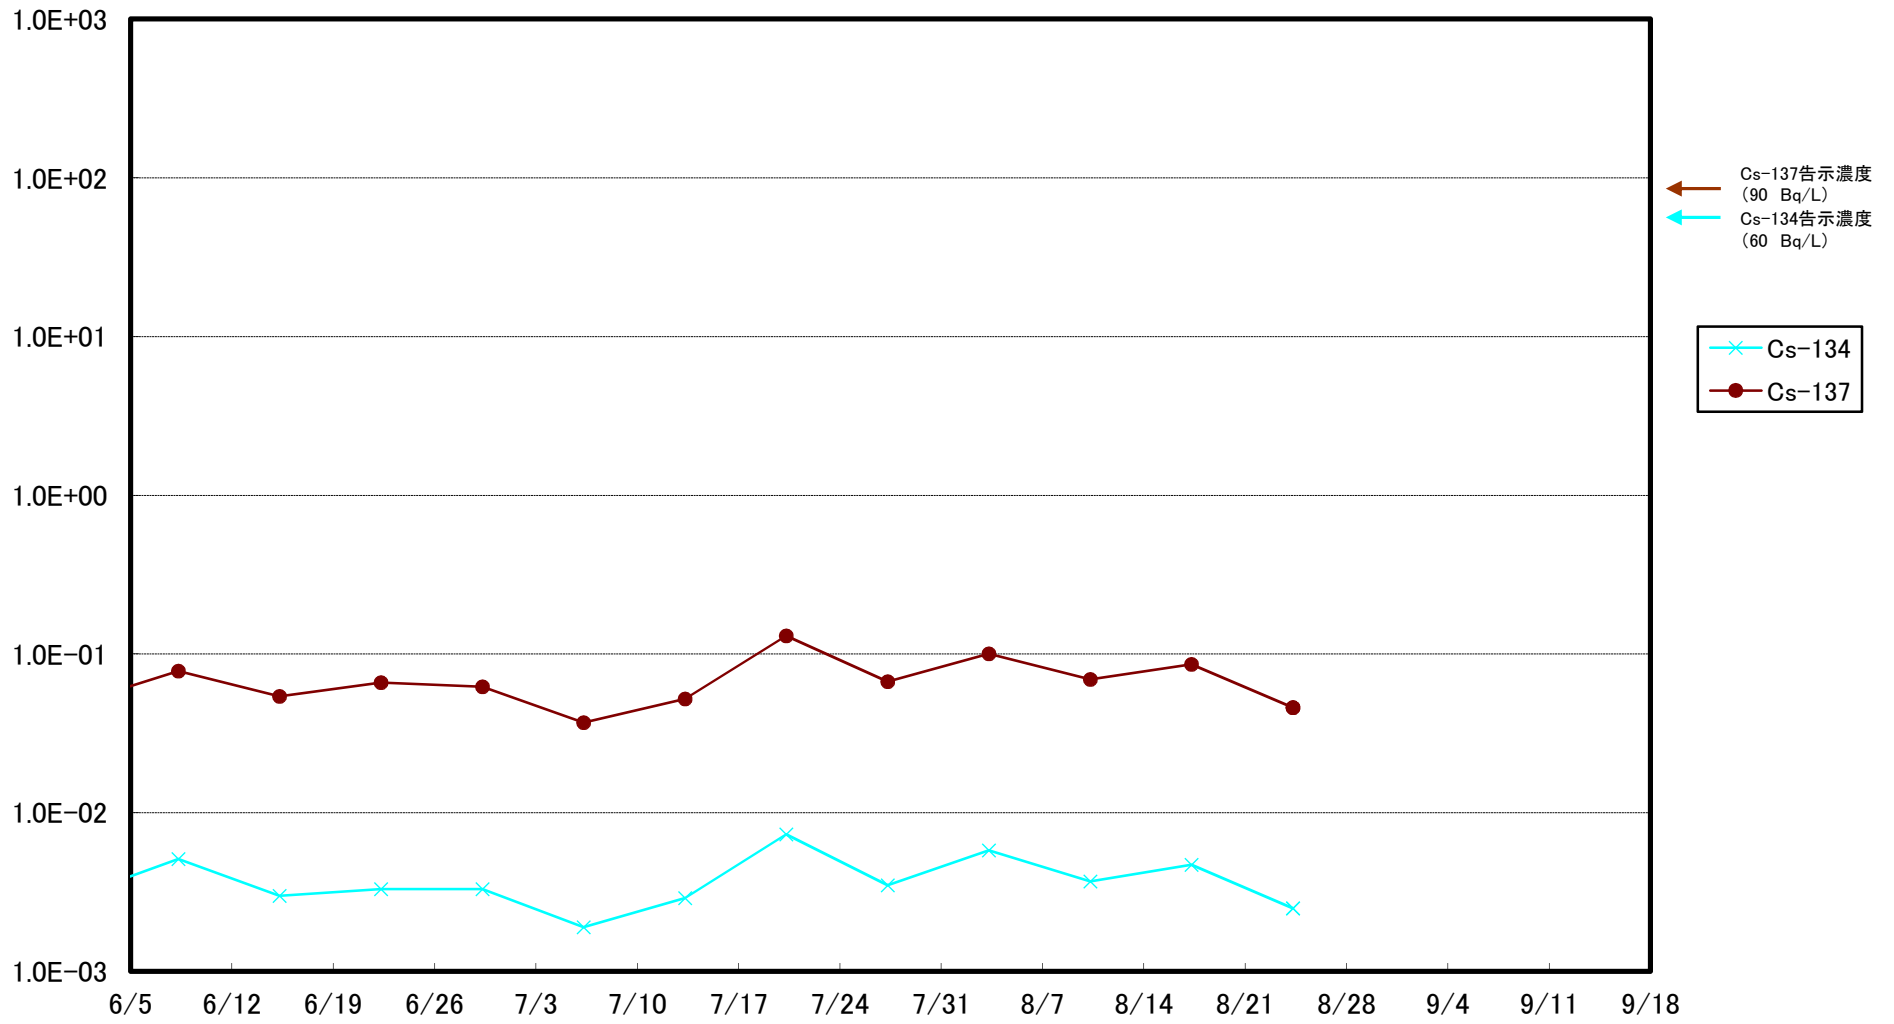

福島第一 5,6号機放水口北側(T-1) 海水放射能濃度(Bq/L)

福島第一 南放水口付近(T-2) 海水放射能濃度(Bq/L)

福島第一 物揚場前海水放射能濃度(Bq/L)

福島第一 1~4号機取水口内北側(東波除堤北側)海水放射能濃度(Bq/L)

福島第一 1~4号機取水口内南側(遮水壁前)海水放射能濃度(Bq/L)

福島第一 6号機取水口前海水放射能濃度(Bq/L)

福島第一 港湾口海水放射能濃度(Bq/L)