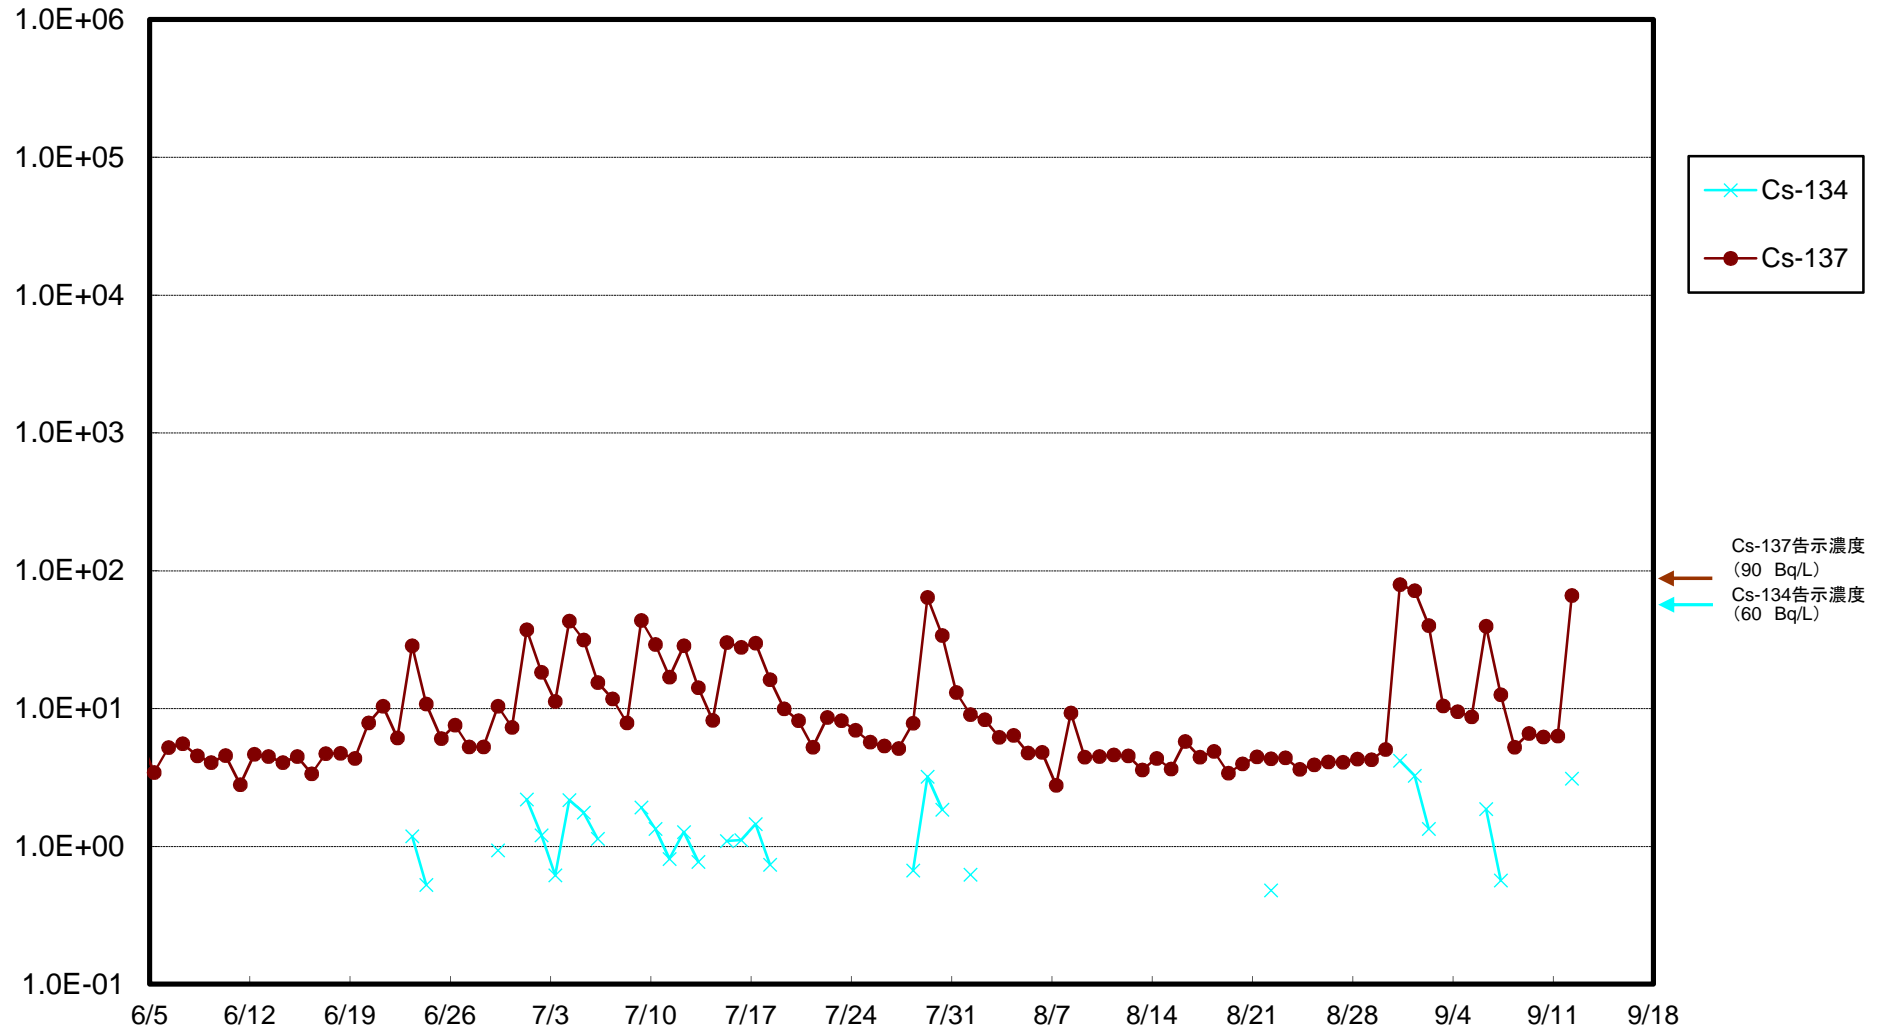

福島第一 5,6号機放水口北側(T-1) 海水放射能濃度(Bq/L)

福島第一 南放水口付近(T-2) 海水放射能濃度(Bq/L)

福島第一 物揚場前海水放射能濃度(Bq/L)

福島第一 1~4号機取水口内北側(東波除堤北側)海水放射能濃度(Bq/L)

福島第一 1~4号機取水口内南側(遮水壁前)海水放射能濃度(Bq/L)

福島第一 6号機取水口前海水放射能濃度(Bq/L)

福島第一 港湾口海水放射能濃度(Bq/L)