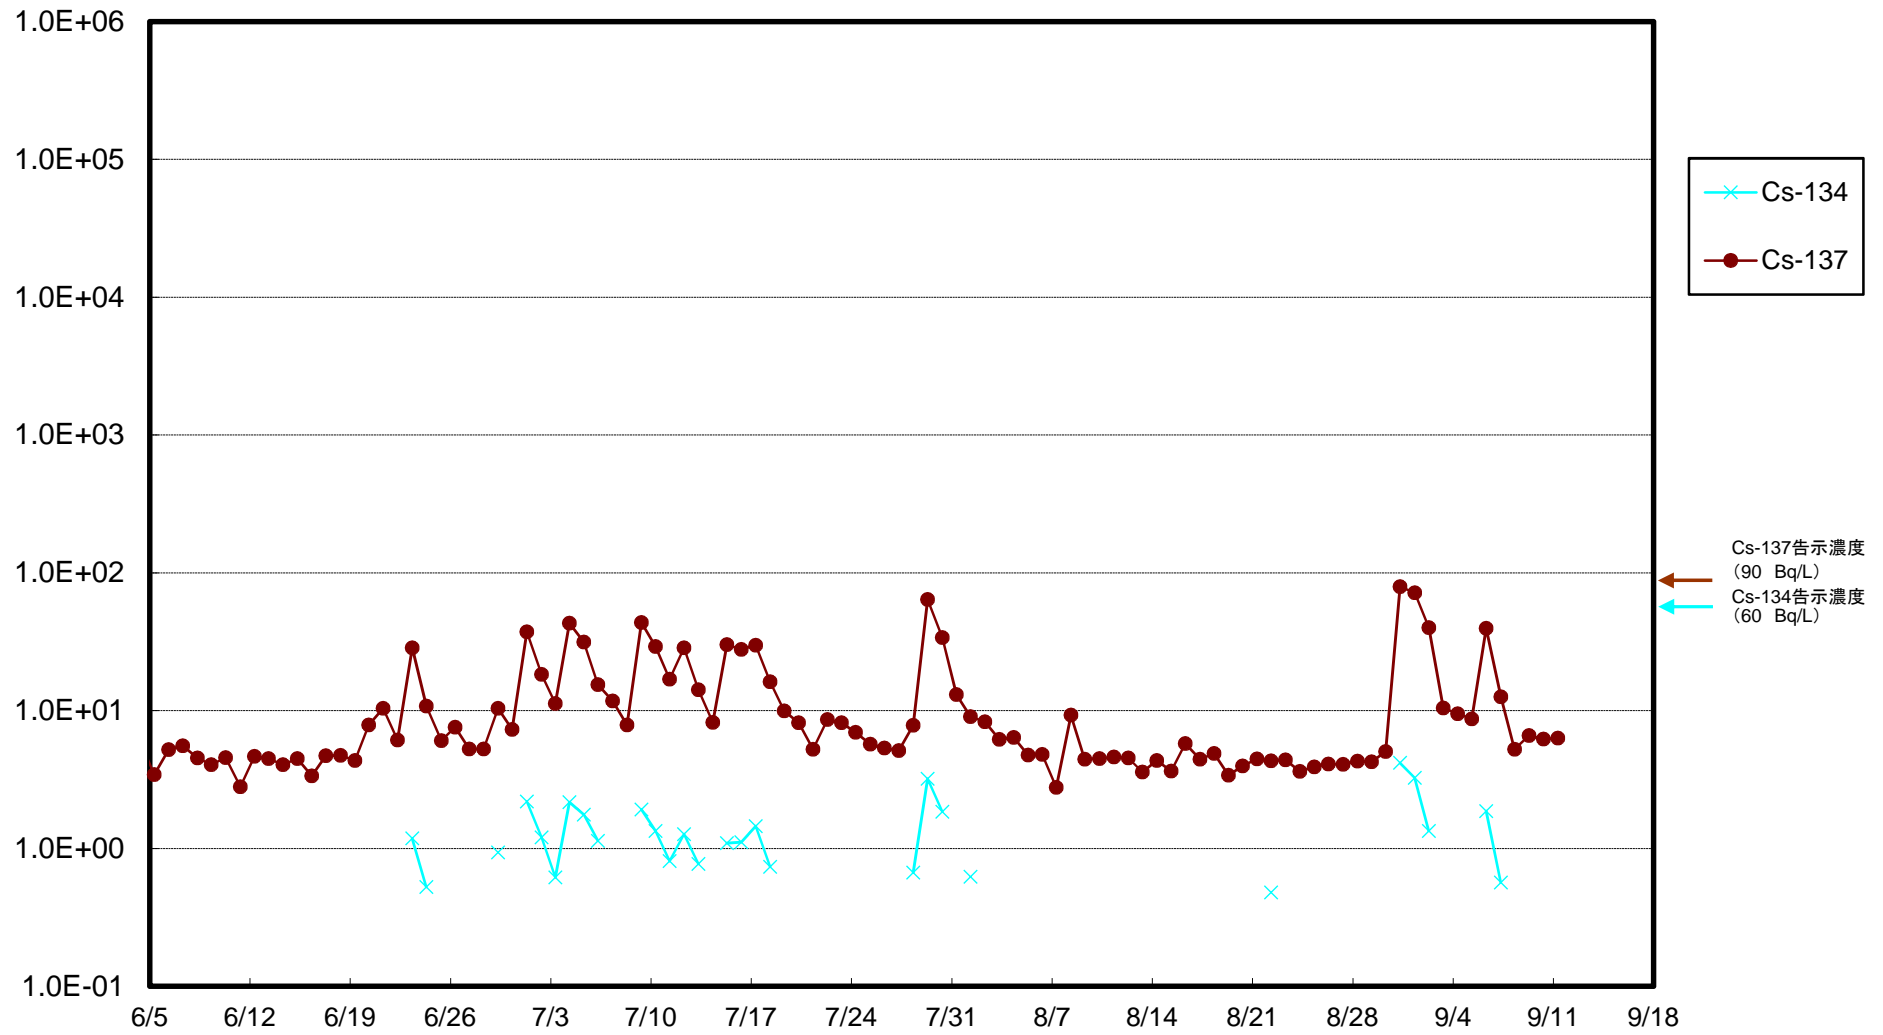

福島第一 5,6号機放水口北側(T-1) 海水放射能濃度(Bq/L)

福島第一 南放水口付近(T-2) 海水放射能濃度(Bq/L)

福島第一 物揚場前海水放射能濃度(Bq/L)

福島第一 1~4号機取水口内北側(東波除堤北側)海水放射能濃度(Bq/L)

福島第一 1~4号機取水口内南側(遮水壁前)海水放射能濃度(Bq/L)

福島第一 6号機取水口前海水放射能濃度(Bq/L)

福島第一 港湾口海水放射能濃度(Bq/L)