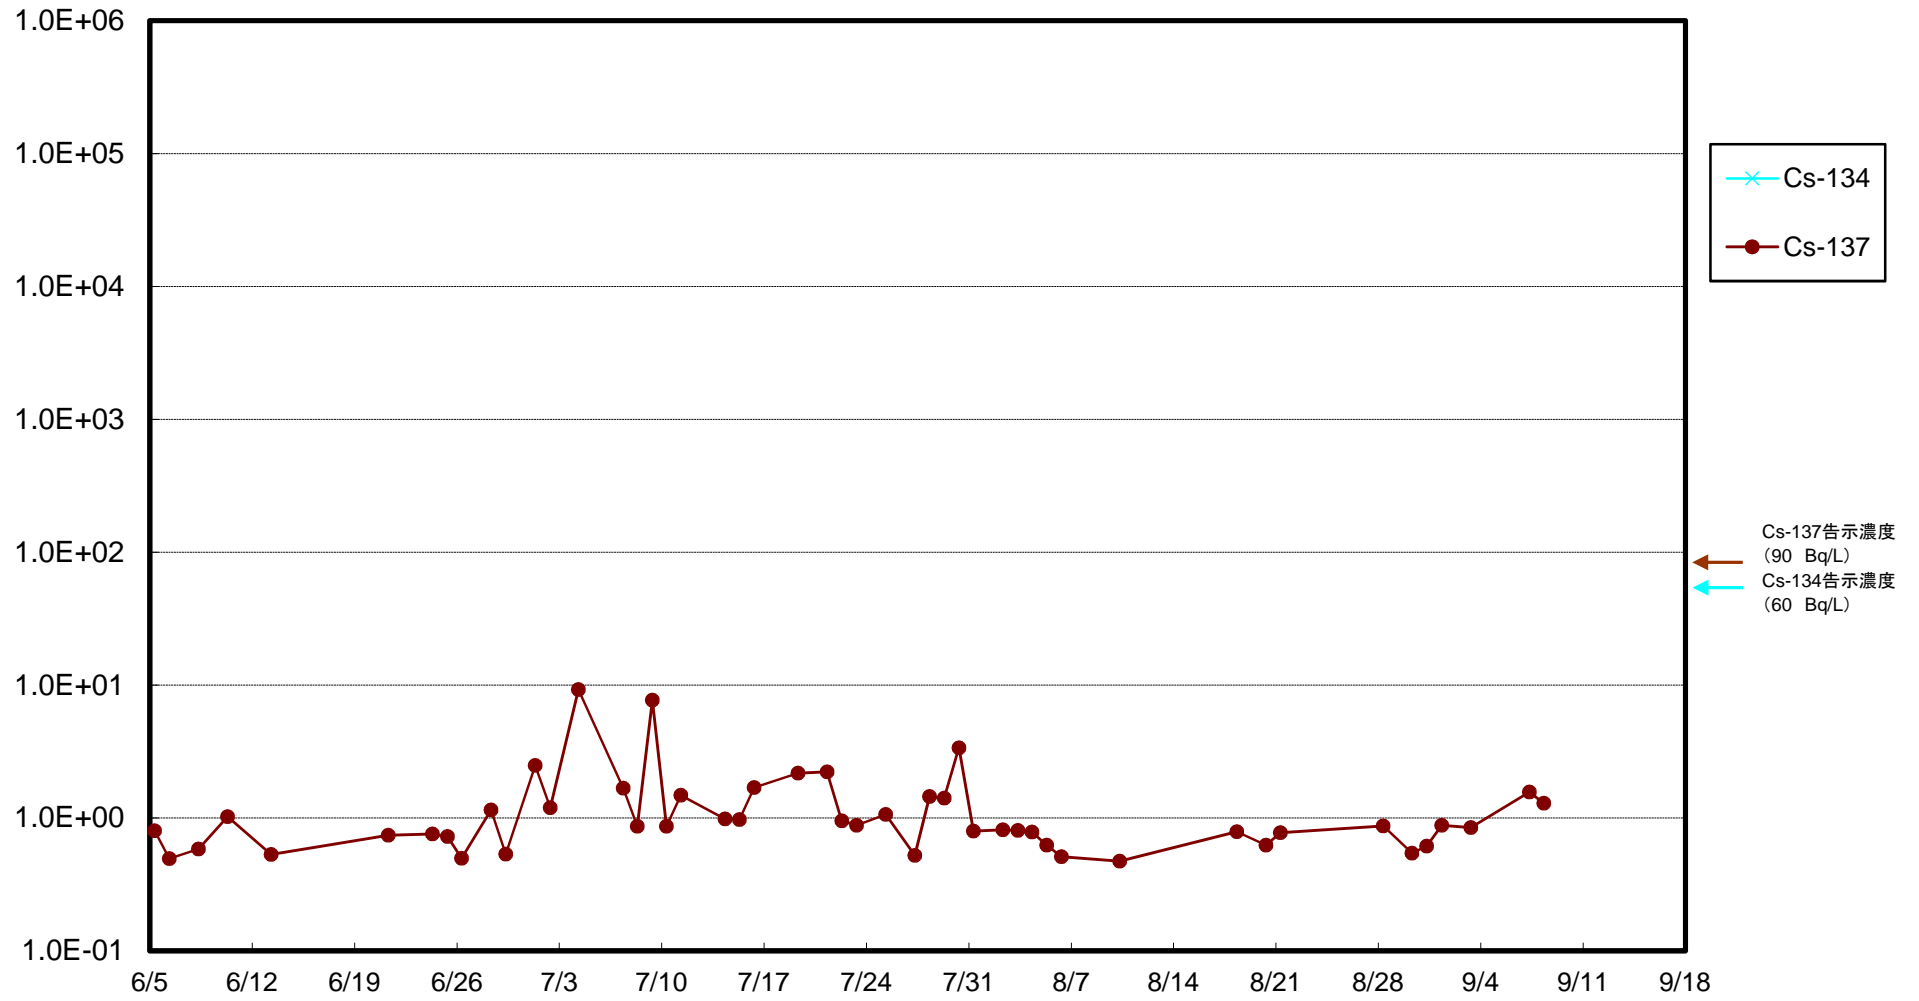

福島第一 5,6号機放水口北側(T-1) 海水放射能濃度(Bq/L)

福島第一 南放水口付近(T-2) 海水放射能濃度(Bq/L)

福島第一 物揚場前海水放射能濃度(Bq/L)

福島第一 1~4号機取水口内北側(東波除堤北側)海水放射能濃度(Bq/L)

福島第一 1~4号機取水口内南側(遮水壁前)海水放射能濃度(Bq/L)

福島第一 6号機取水口前海水放射能濃度(Bq/L)

福島第一 港湾口海水放射能濃度(Bq/L)