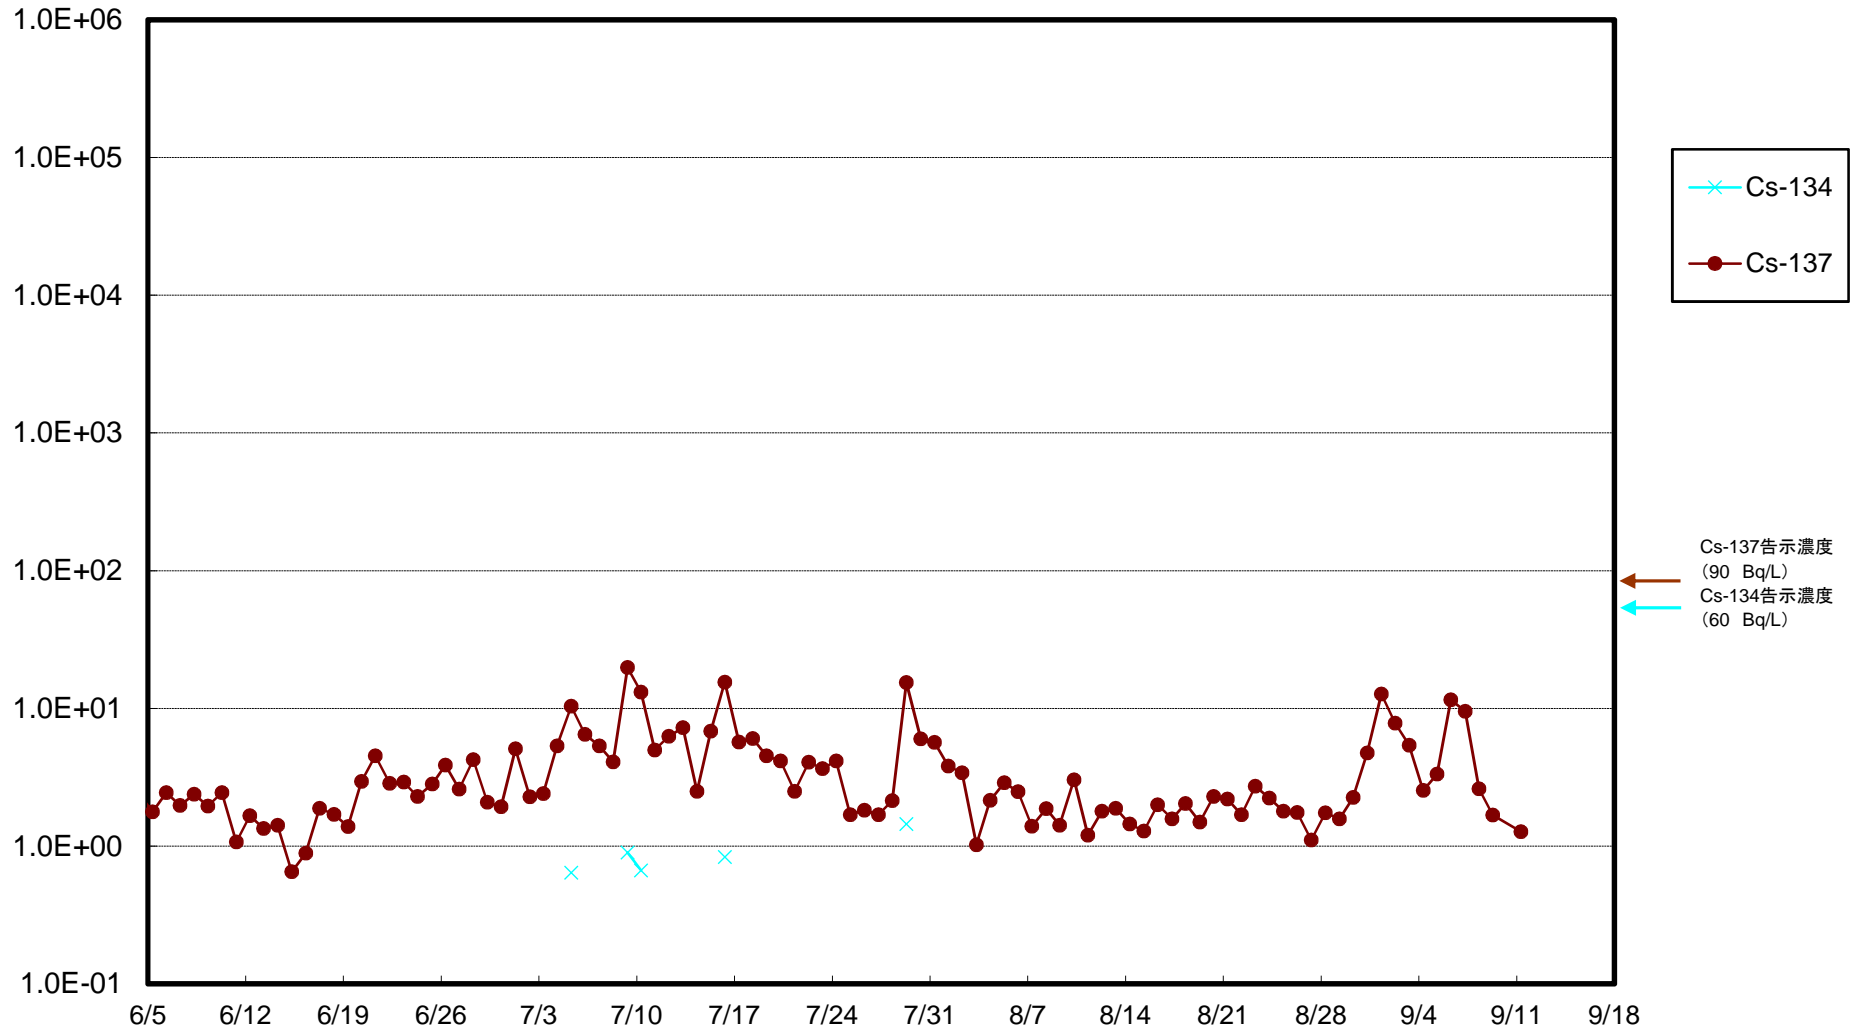

福島第一 5,6号機放水口北側(T-1) 海水放射能濃度(Bq/L)

福島第一 南放水口付近(T-2) 海水放射能濃度(Bq/L)

福島第一 物揚場前海水放射能濃度(Bq/L)

福島第一 1~4号機取水口内北側(東波除堤北側)海水放射能濃度(Bq/L)

福島第一 1~4号機取水口内南側(遮水壁前)海水放射能濃度(Bq/L)

福島第一 6号機取水口前海水放射能濃度(Bq/L)

福島第一 港湾口海水放射能濃度(Bq/L)