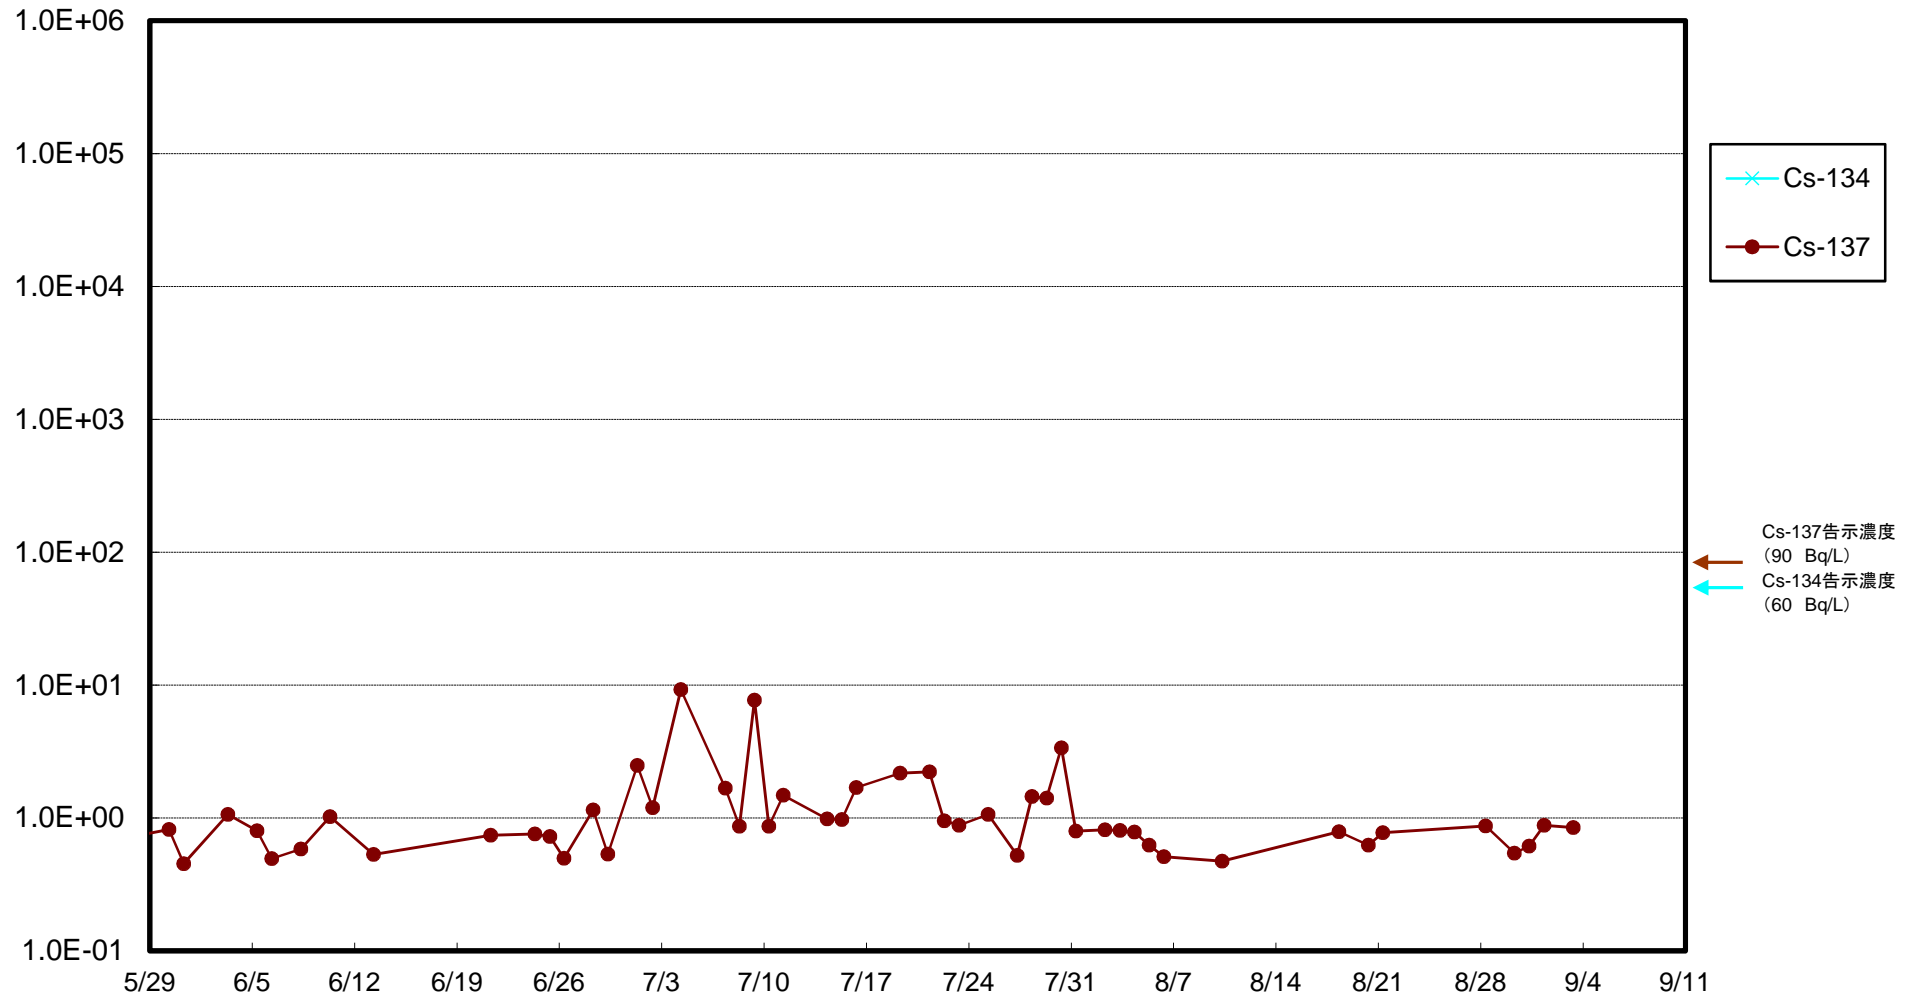

福島第一 5,6号機放水口北側(T-1) 海水放射能濃度(Bq/L)

福島第一 南放水口付近(T-2) 海水放射能濃度(Bq/L)

福島第一 物揚場前海水放射能濃度(Bq/L)

福島第一 1~4号機取水口内北側(東波除堤北側)海水放射能濃度(Bq/L)

福島第一 1~4号機取水口内南側(遮水壁前)海水放射能濃度(Bq/L)

福島第一 6号機取水口前海水放射能濃度(Bq/L)

福島第一 港湾口海水放射能濃度(Bq/L)