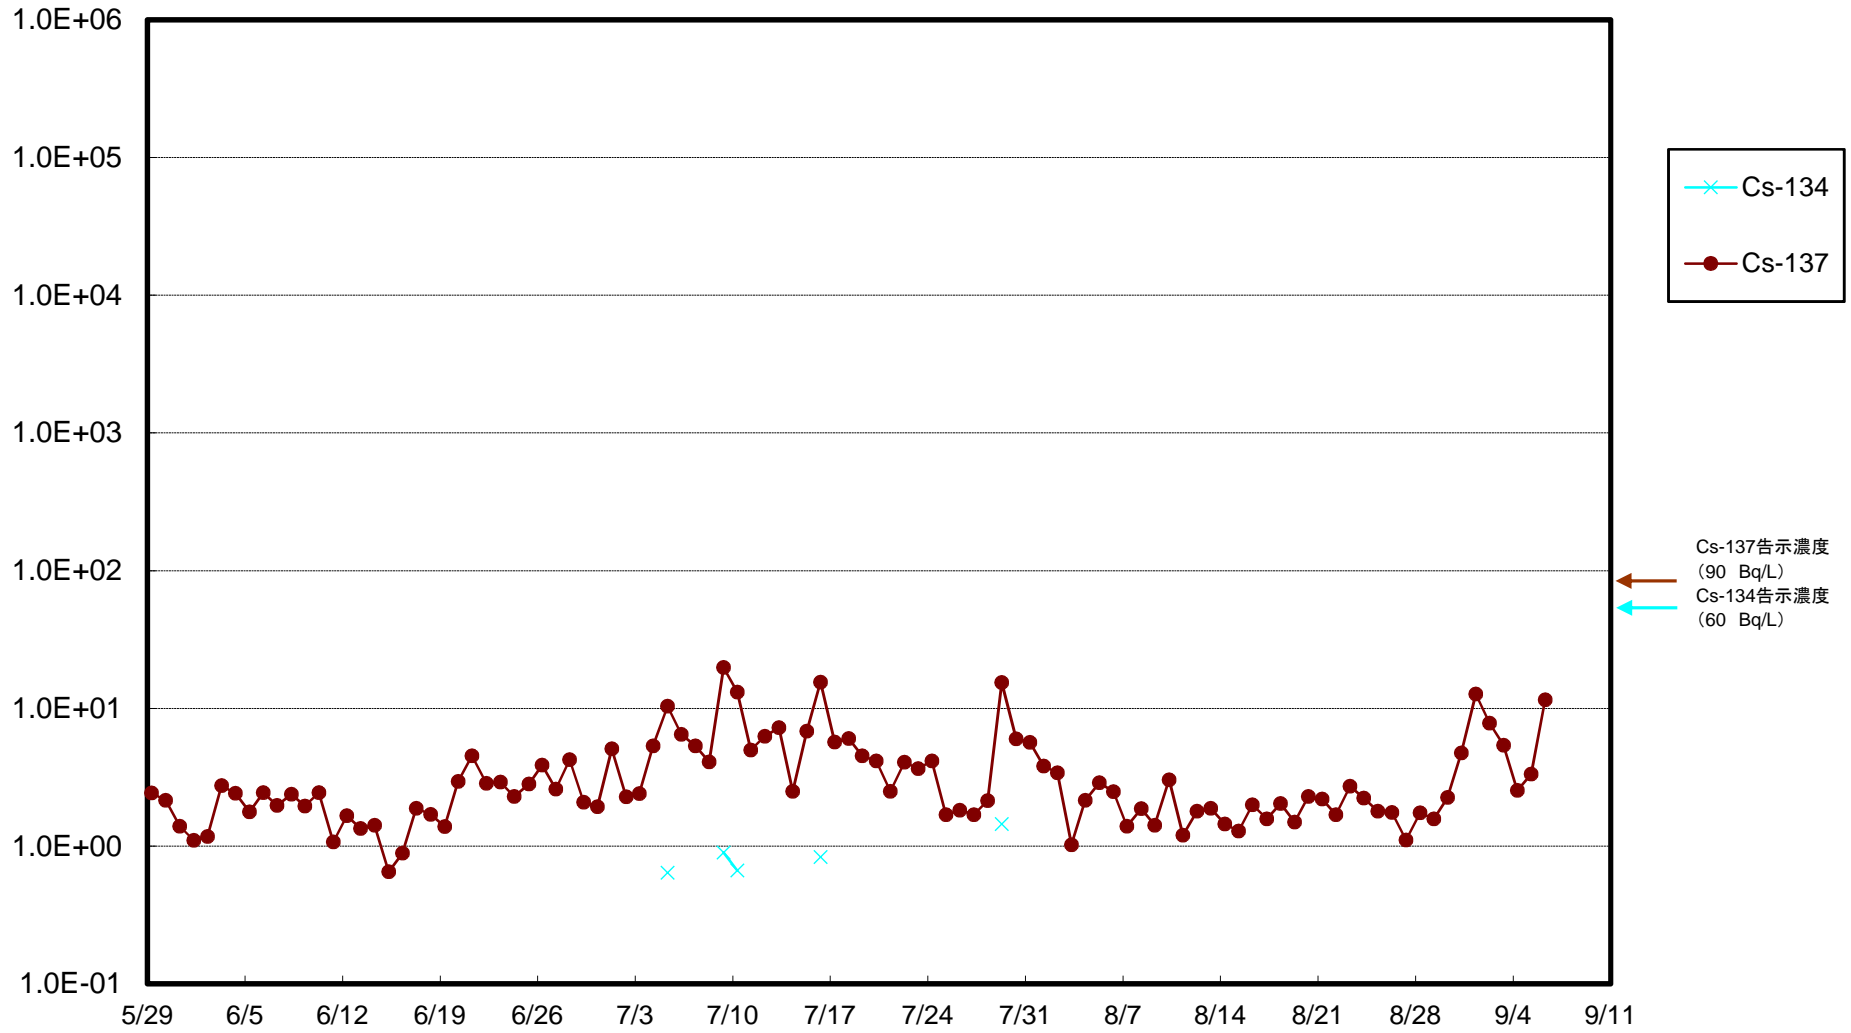

福島第一 5,6号機放水口北側(T-1) 海水放射能濃度(Bq/L)

福島第一 南放水口付近(T-2) 海水放射能濃度(Bq/L)

福島第一 物揚場前海水放射能濃度(Bq/L)

福島第一 1~4号機取水口内北側(東波除堤北側)海水放射能濃度(Bq/L)

福島第一 1~4号機取水口内南側(遮水壁前)海水放射能濃度(Bq/L)

福島第一 6号機取水口前海水放射能濃度(Bq/L)

福島第一 港湾口海水放射能濃度(Bq/L)