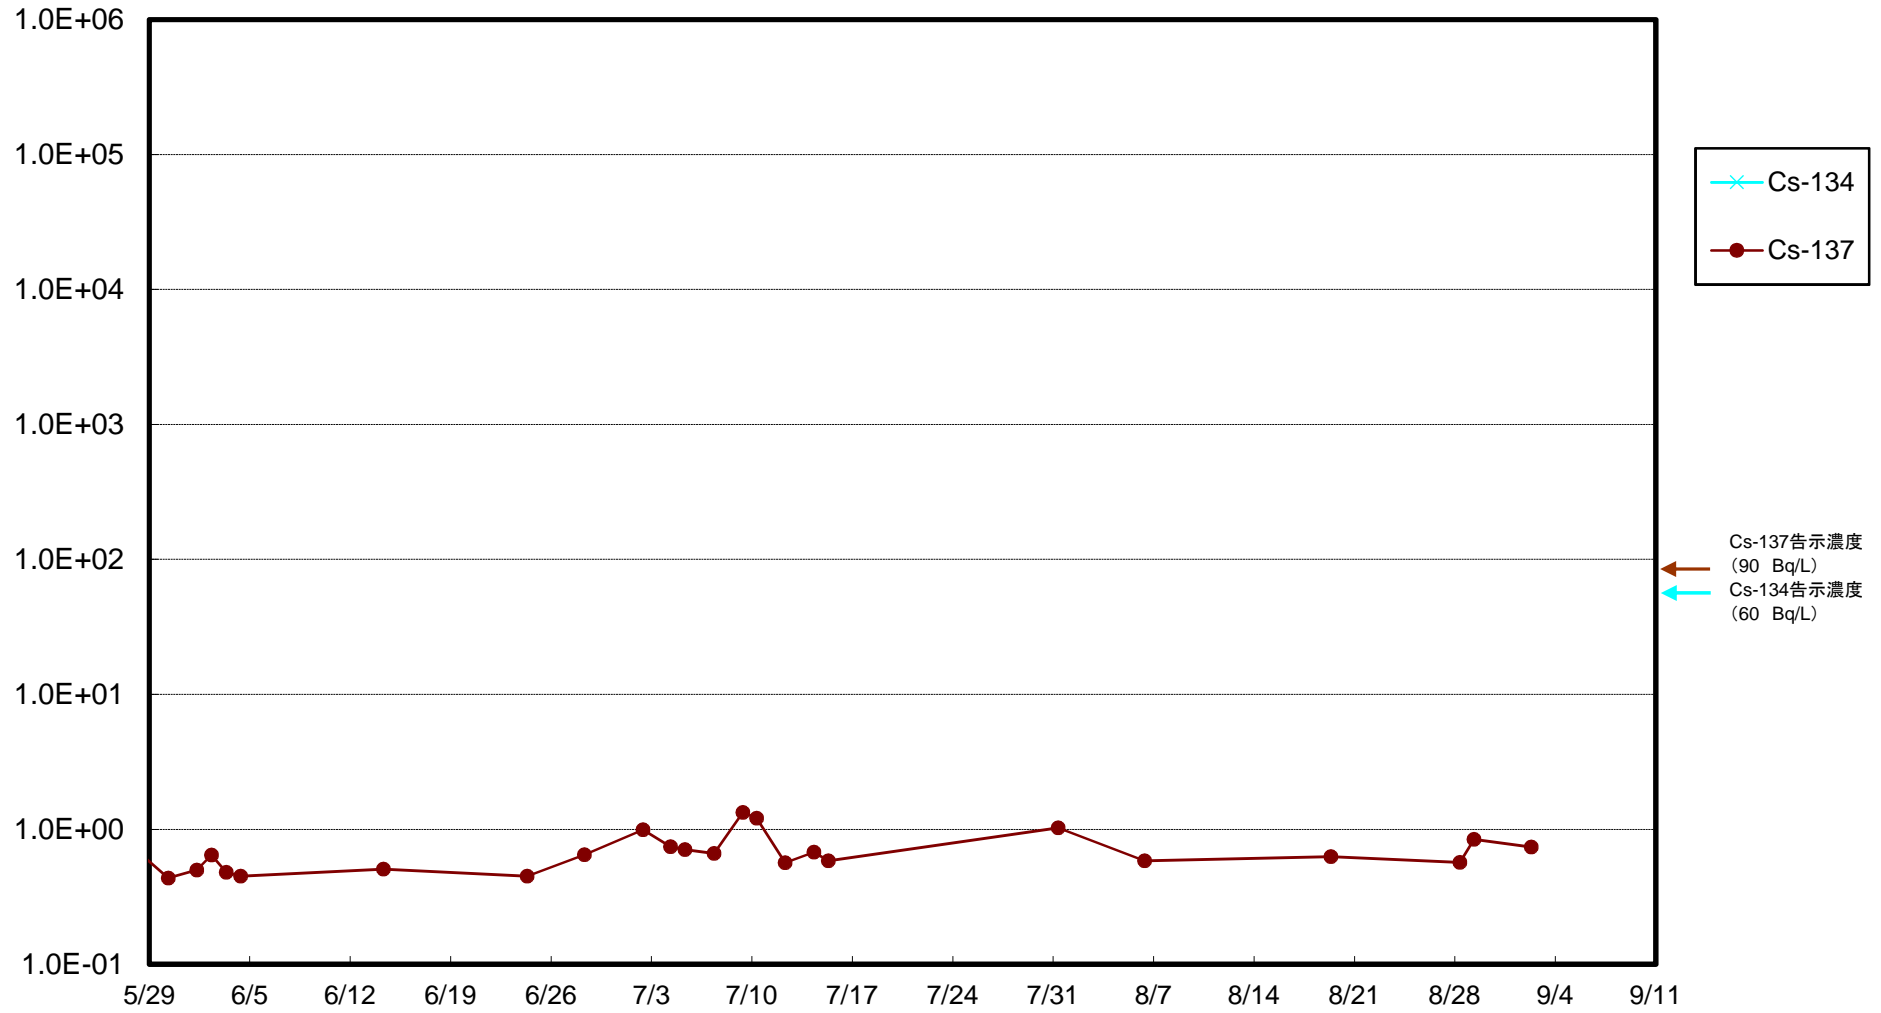

福島第一 5,6号機放水口北側(T-1) 海水放射能濃度(Bq/L)

福島第一 南放水口付近(T-2) 海水放射能濃度(Bq/L)

福島第一 物揚場前海水放射能濃度(Bq/L)

福島第一 1~4号機取水口内北側(東波除堤北側)海水放射能濃度(Bq/L)

福島第一 1~4号機取水口内南側(遮水壁前)海水放射能濃度(Bq/L)

福島第一 6号機取水口前海水放射能濃度(Bq/L)

福島第一 港湾口海水放射能濃度(Bq/L)