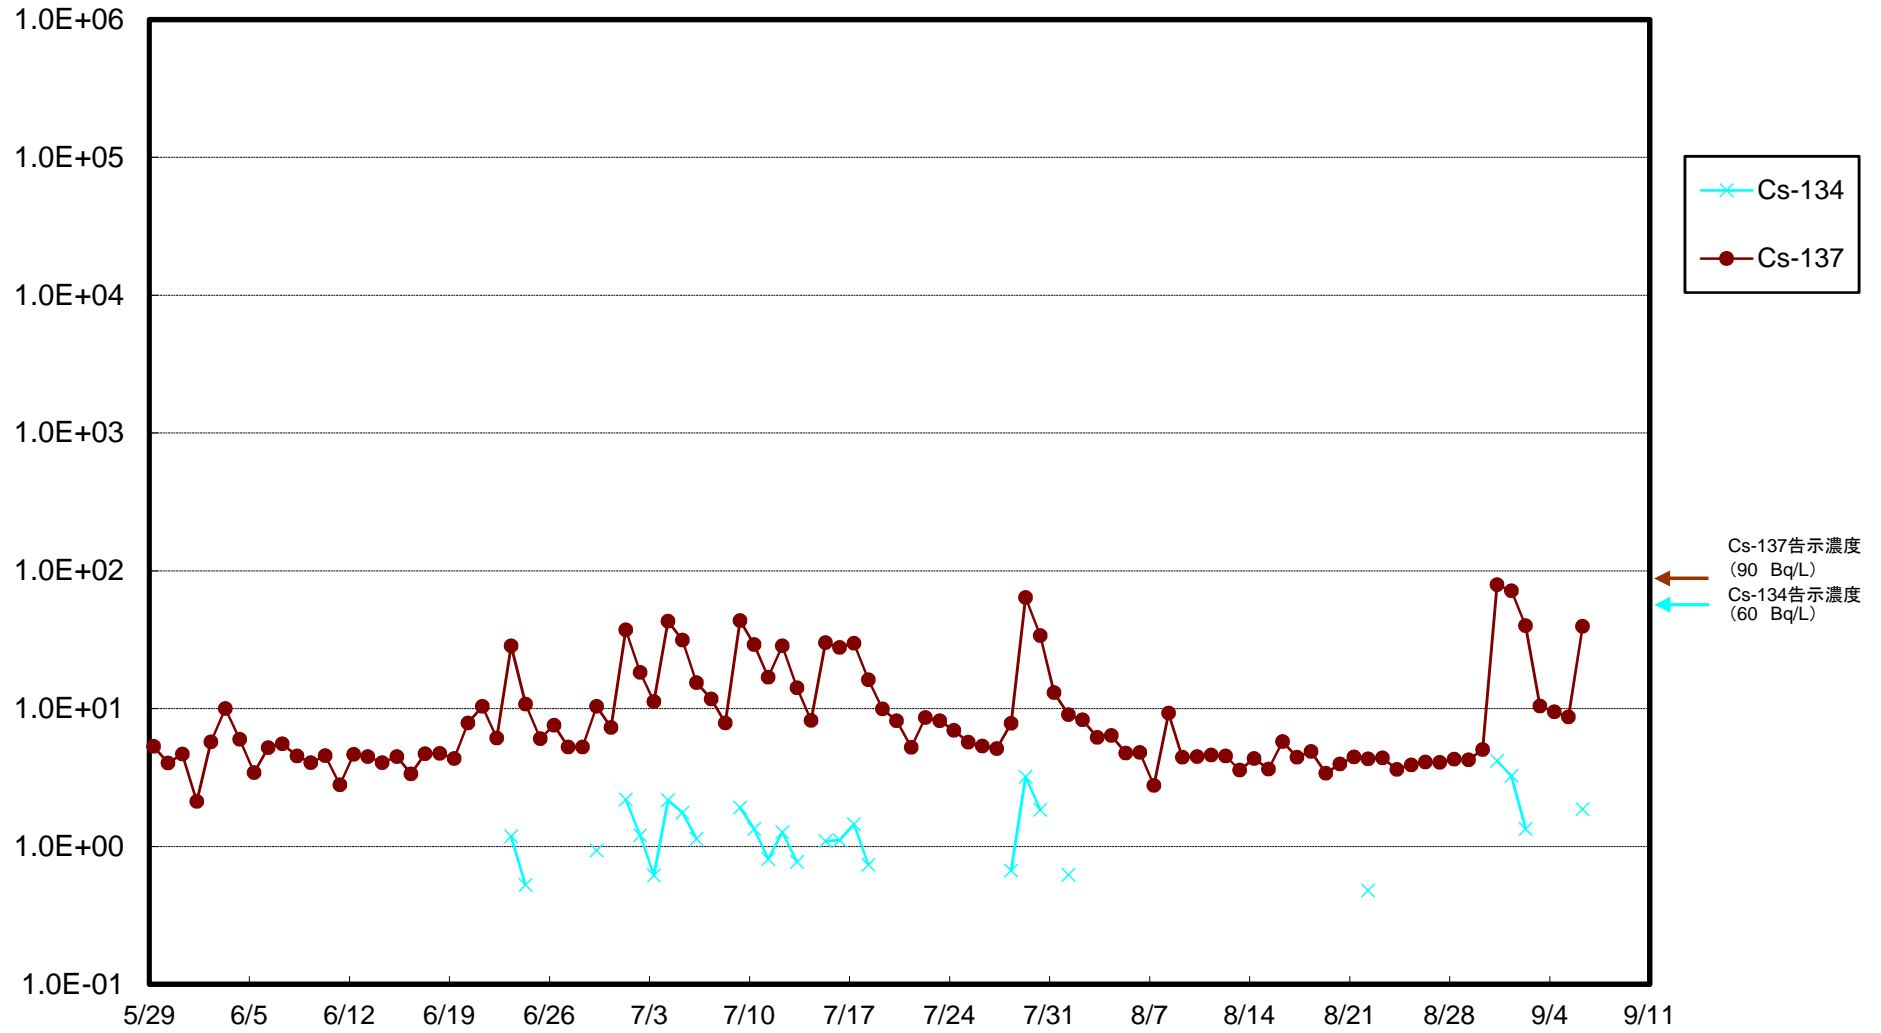

福島第一 5,6号機放水口北側(T-1) 海水放射能濃度(Bq/L)

福島第一 南放水口付近(T-2) 海水放射能濃度(Bq/L)

福島第一 物揚場前海水放射能濃度(Bq/L)

福島第一 1~4号機取水口内北側(東波除堤北側)海水放射能濃度(Bq/L)

福島第一 1~4号機取水口内南側(遮水壁前)海水放射能濃度(Bq/L)

福島第一 6号機取水口前海水放射能濃度(Bq/L)

福島第一 港湾口海水放射能濃度(Bq/L)