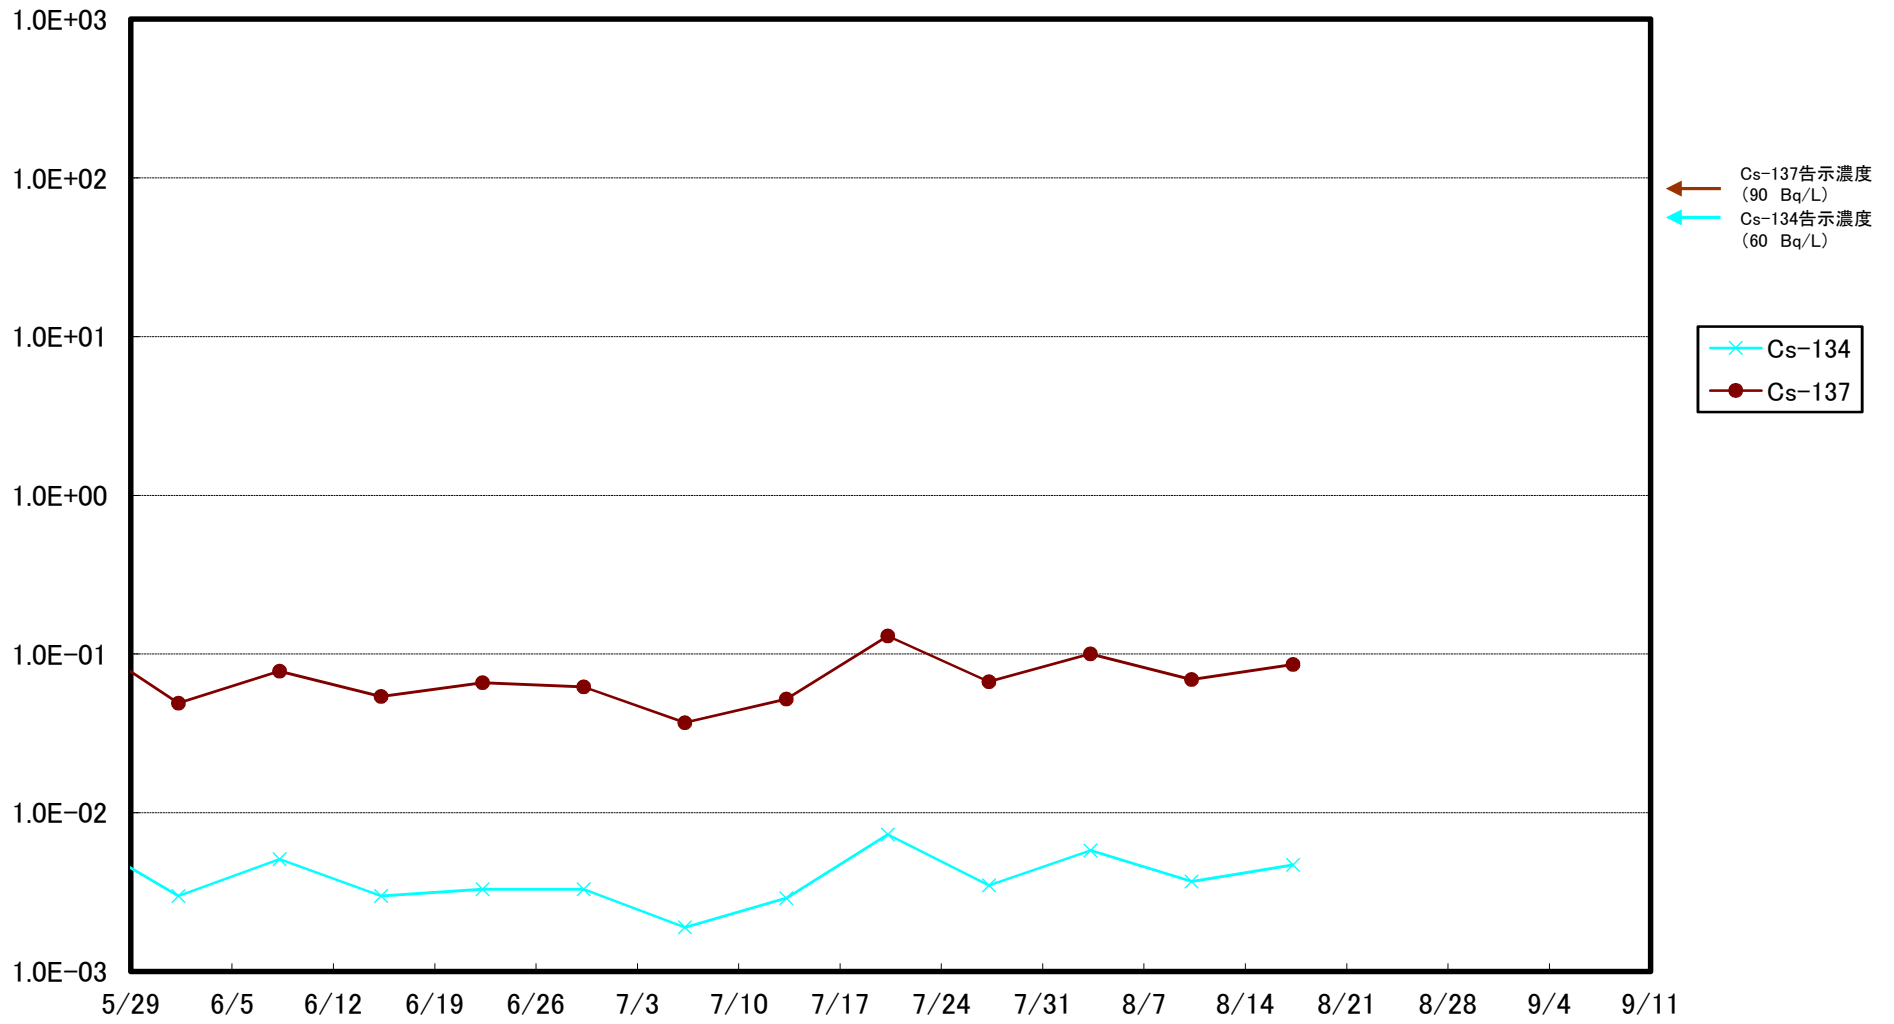

福島第一 5,6号機放水口北側(T-1) 海水放射能濃度(Bq/L)

福島第一 南放水口付近(T-2) 海水放射能濃度(Bq/L)

福島第一 物揚場前海水放射能濃度(Bq/L)

福島第一 1~4号機取水口内北側(東波除堤北側)海水放射能濃度(Bq/L)

福島第一 1~4号機取水口内南側(遮水壁前)海水放射能濃度(Bq/L)

福島第一 6号機取水口前海水放射能濃度(Bq/L)

福島第一 港湾口海水放射能濃度(Bq/L)