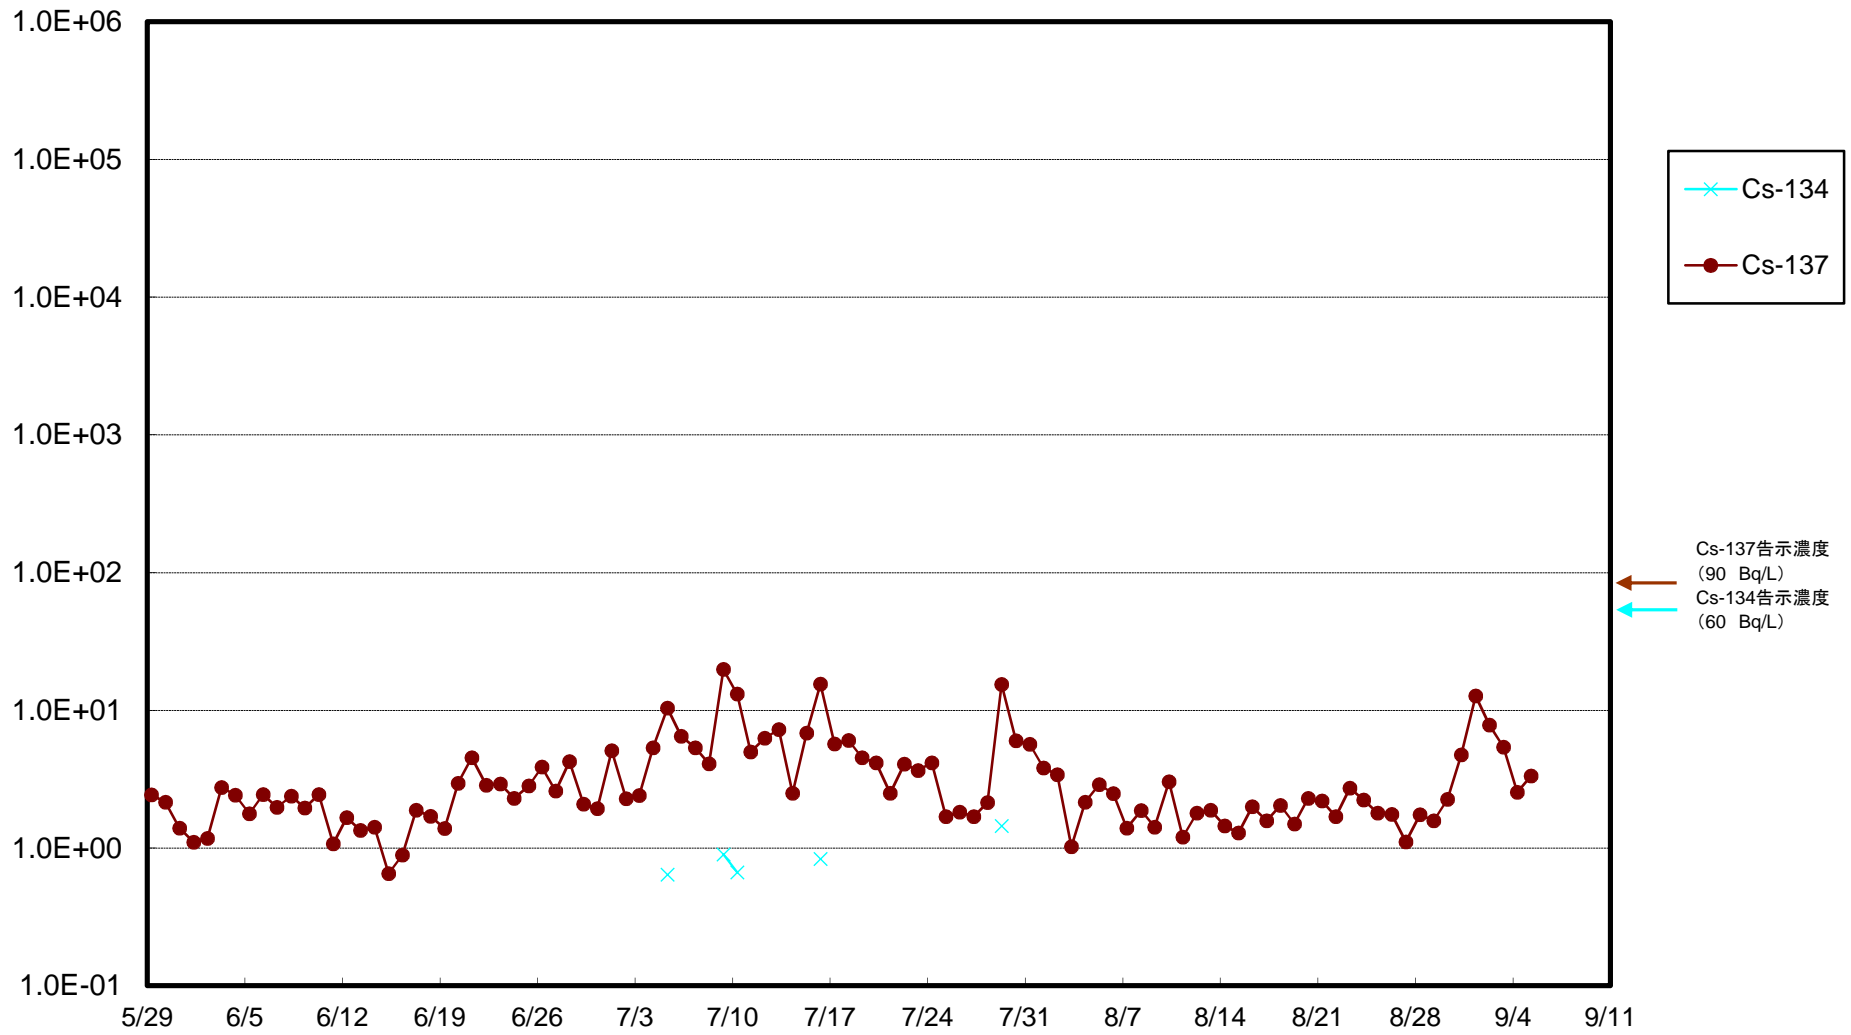

福島第一 5,6号機放水口北側(T-1) 海水放射能濃度(Bq/L)

福島第一 南放水口付近(T-2) 海水放射能濃度(Bq/L)

福島第一 物揚場前海水放射能濃度(Bq/L)

福島第一 1~4号機取水口内北側(東波除堤北側)海水放射能濃度(Bq/L)

福島第一 1~4号機取水口内南側(遮水壁前)海水放射能濃度(Bq/L)

福島第一 6号機取水口前海水放射能濃度(Bq/L)

福島第一 港湾口海水放射能濃度(Bq/L)