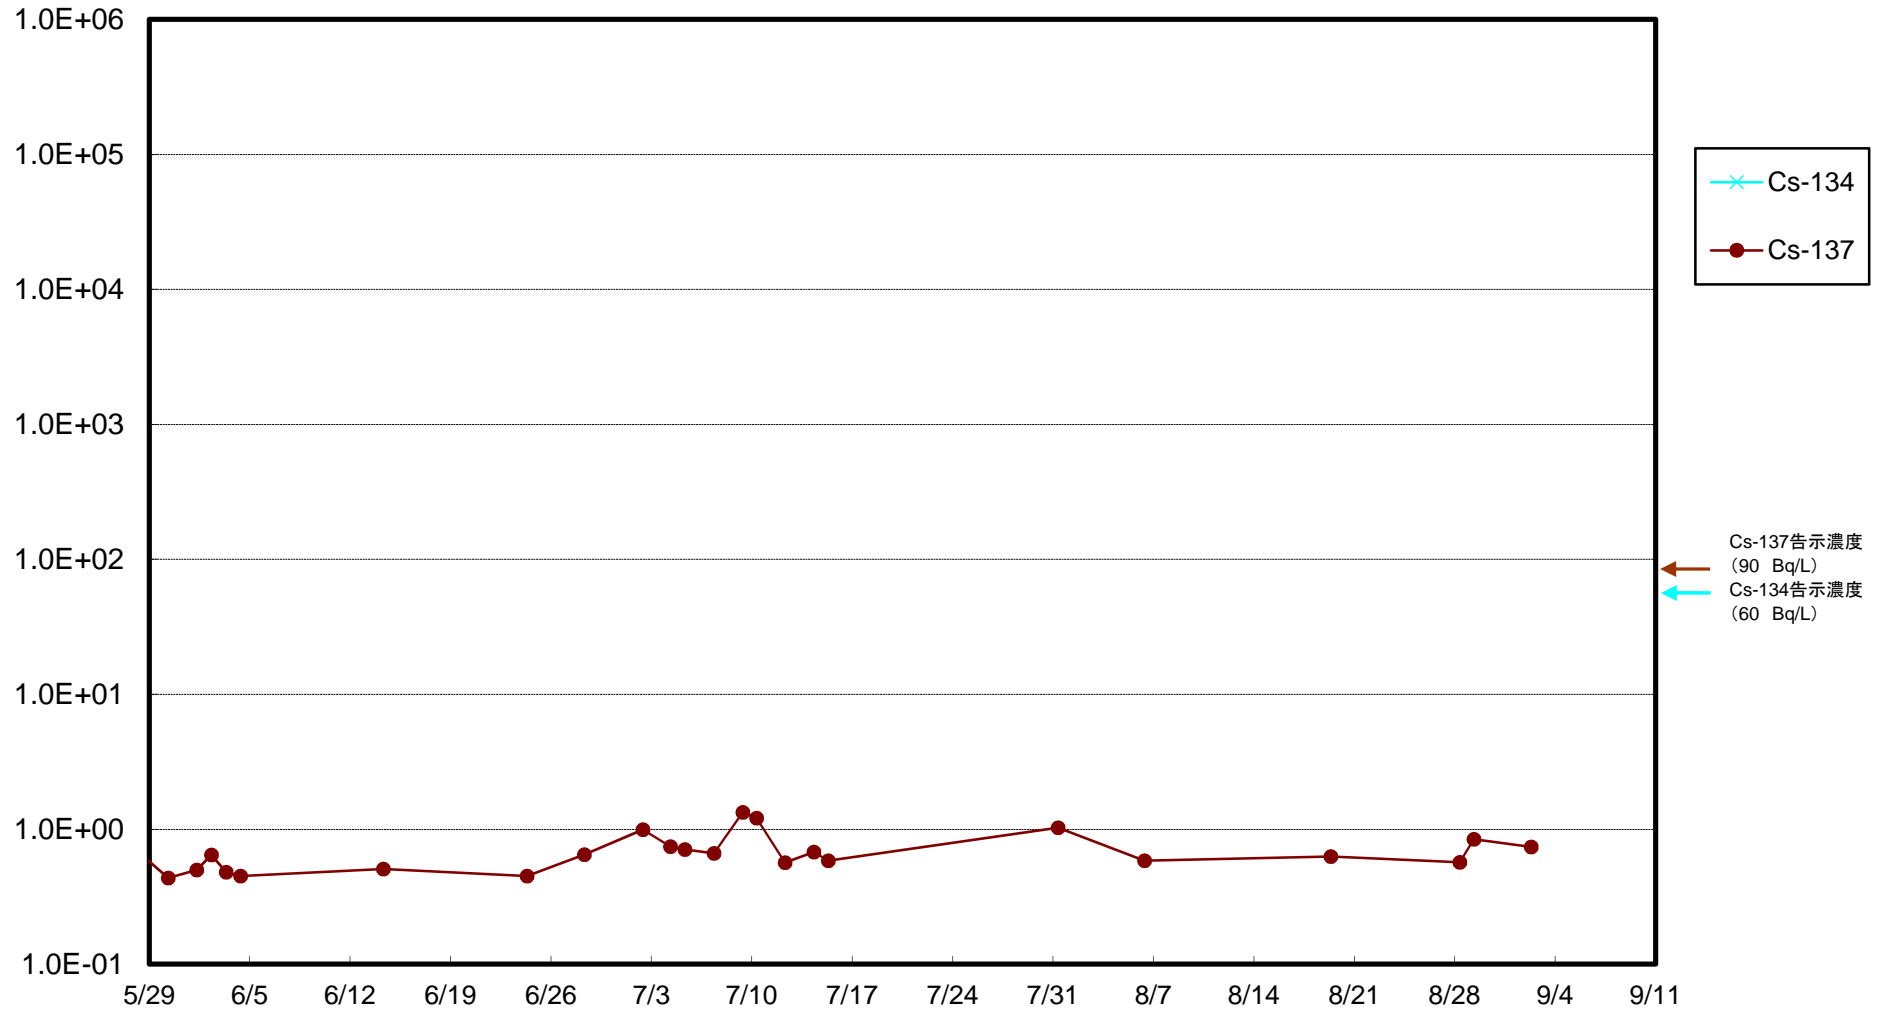

福島第一 5,6号機放水口北側(T-1) 海水放射能濃度(Bq/L)

福島第一 南放水口付近(T-2) 海水放射能濃度(Bq/L)

福島第一 物揚場前海水放射能濃度(Bq/L)

福島第一 1~4号機取水口内北側(東波除堤北側)海水放射能濃度(Bq/L)

福島第一 1~4号機取水口内南側(遮水壁前)海水放射能濃度(Bq/L)

福島第一 6号機取水口前海水放射能濃度(Bq/L)

福島第一 港湾口海水放射能濃度(Bq/L)