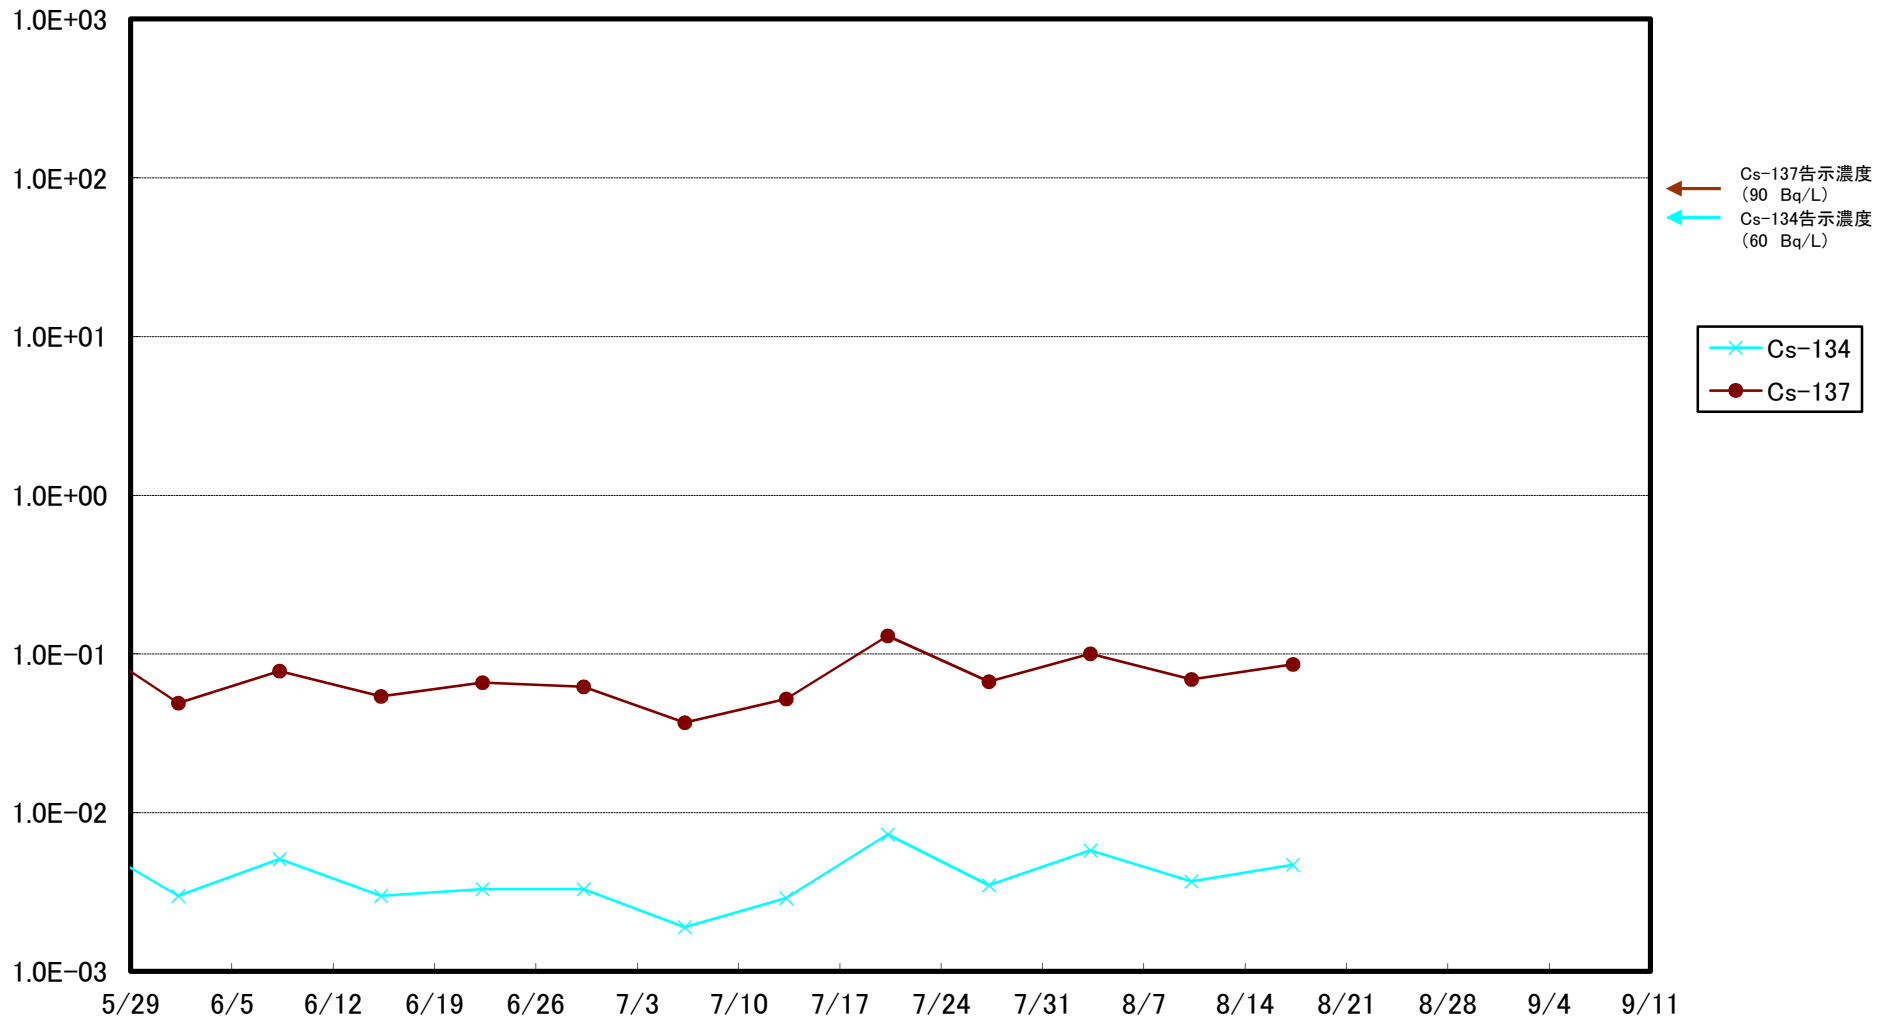

福島第一 5,6号機放水口北側(T-1) 海水放射能濃度(Bq/L)

福島第一 南放水口付近(T-2) 海水放射能濃度(Bq/L)

福島第一 物揚場前海水放射能濃度(Bq/L)

福島第一 1~4号機取水口内北側(東波除堤北側)海水放射能濃度(Bq/L)

福島第一 1~4号機取水口内南側(遮水壁前)海水放射能濃度(Bq/L)

福島第一 6号機取水口前海水放射能濃度(Bq/L)

福島第一 港湾口海水放射能濃度(Bq/L)