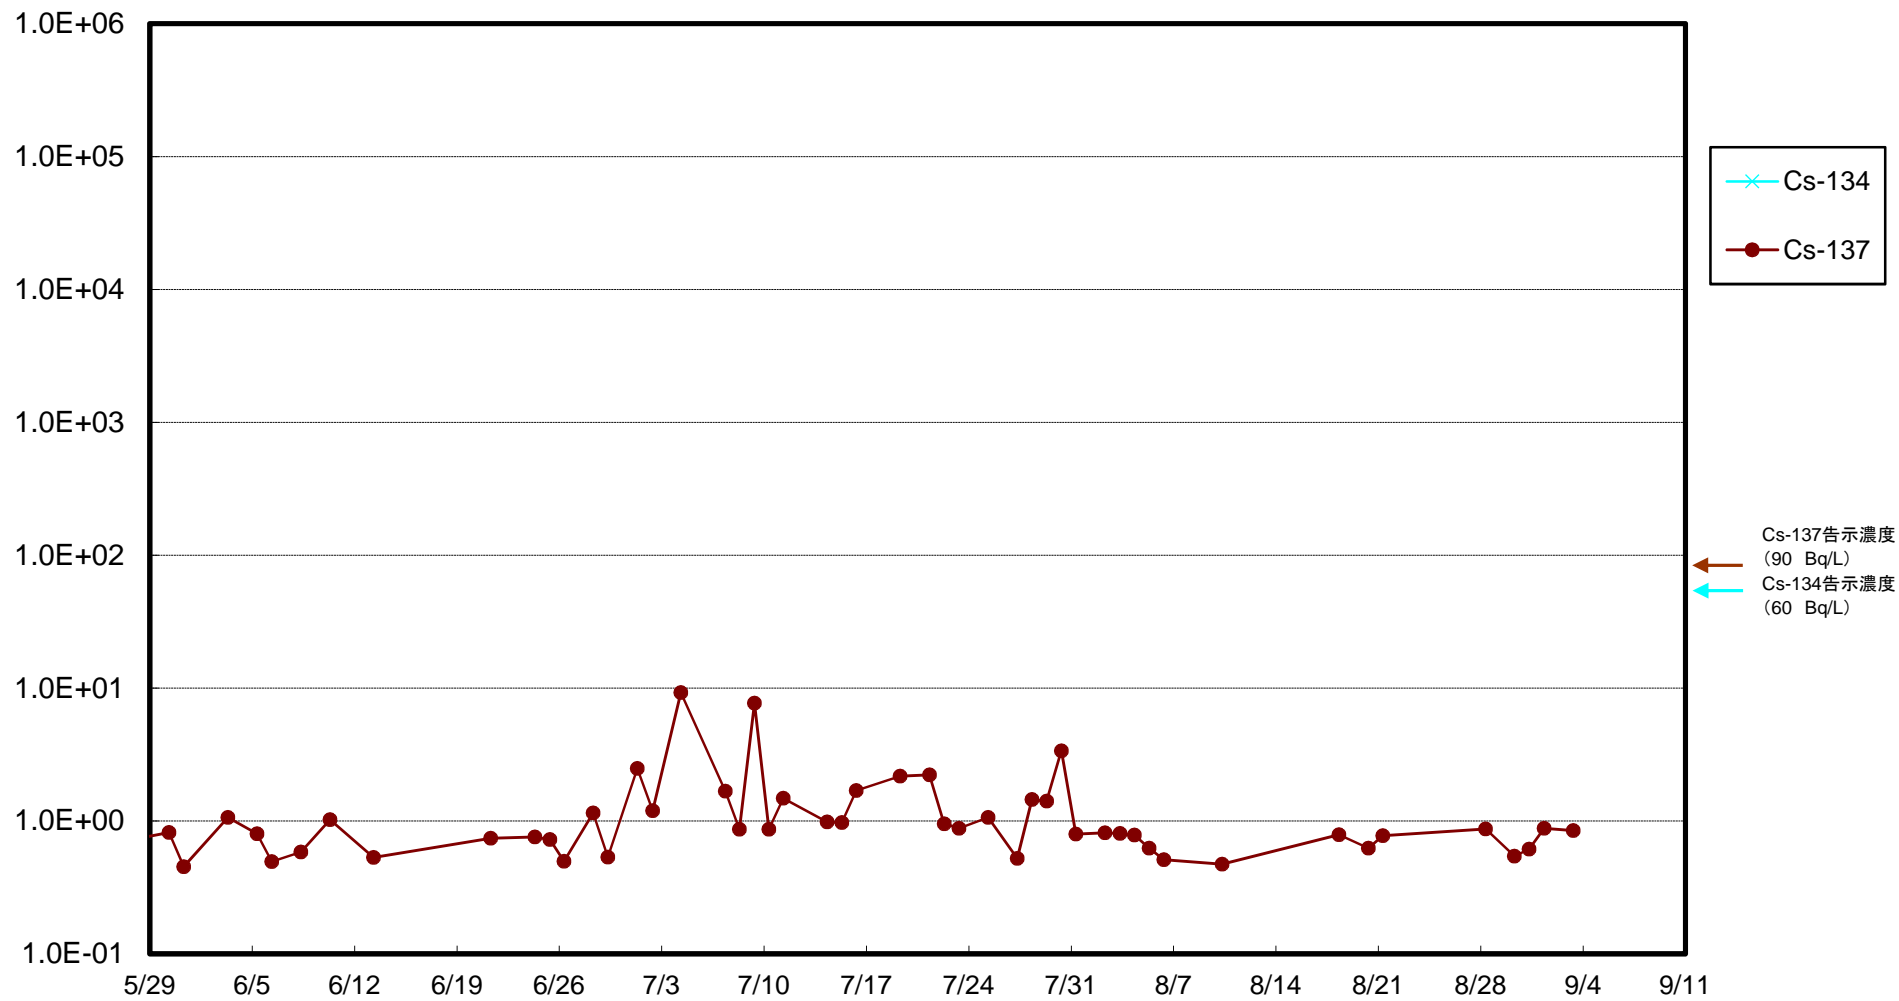

福島第一 5,6号機放水口北側(T-1) 海水放射能濃度(Bq/L)

福島第一 南放水口付近(T-2) 海水放射能濃度(Bq/L)

福島第一 物揚場前海水放射能濃度(Bq/L)

福島第一 1~4号機取水口内北側(東波除堤北側)海水放射能濃度(Bq/L)

福島第一 1~4号機取水口内南側(遮水壁前)海水放射能濃度(Bq/L)

福島第一 6号機取水口前海水放射能濃度(Bq/L)

福島第一 港湾口海水放射能濃度(Bq/L)