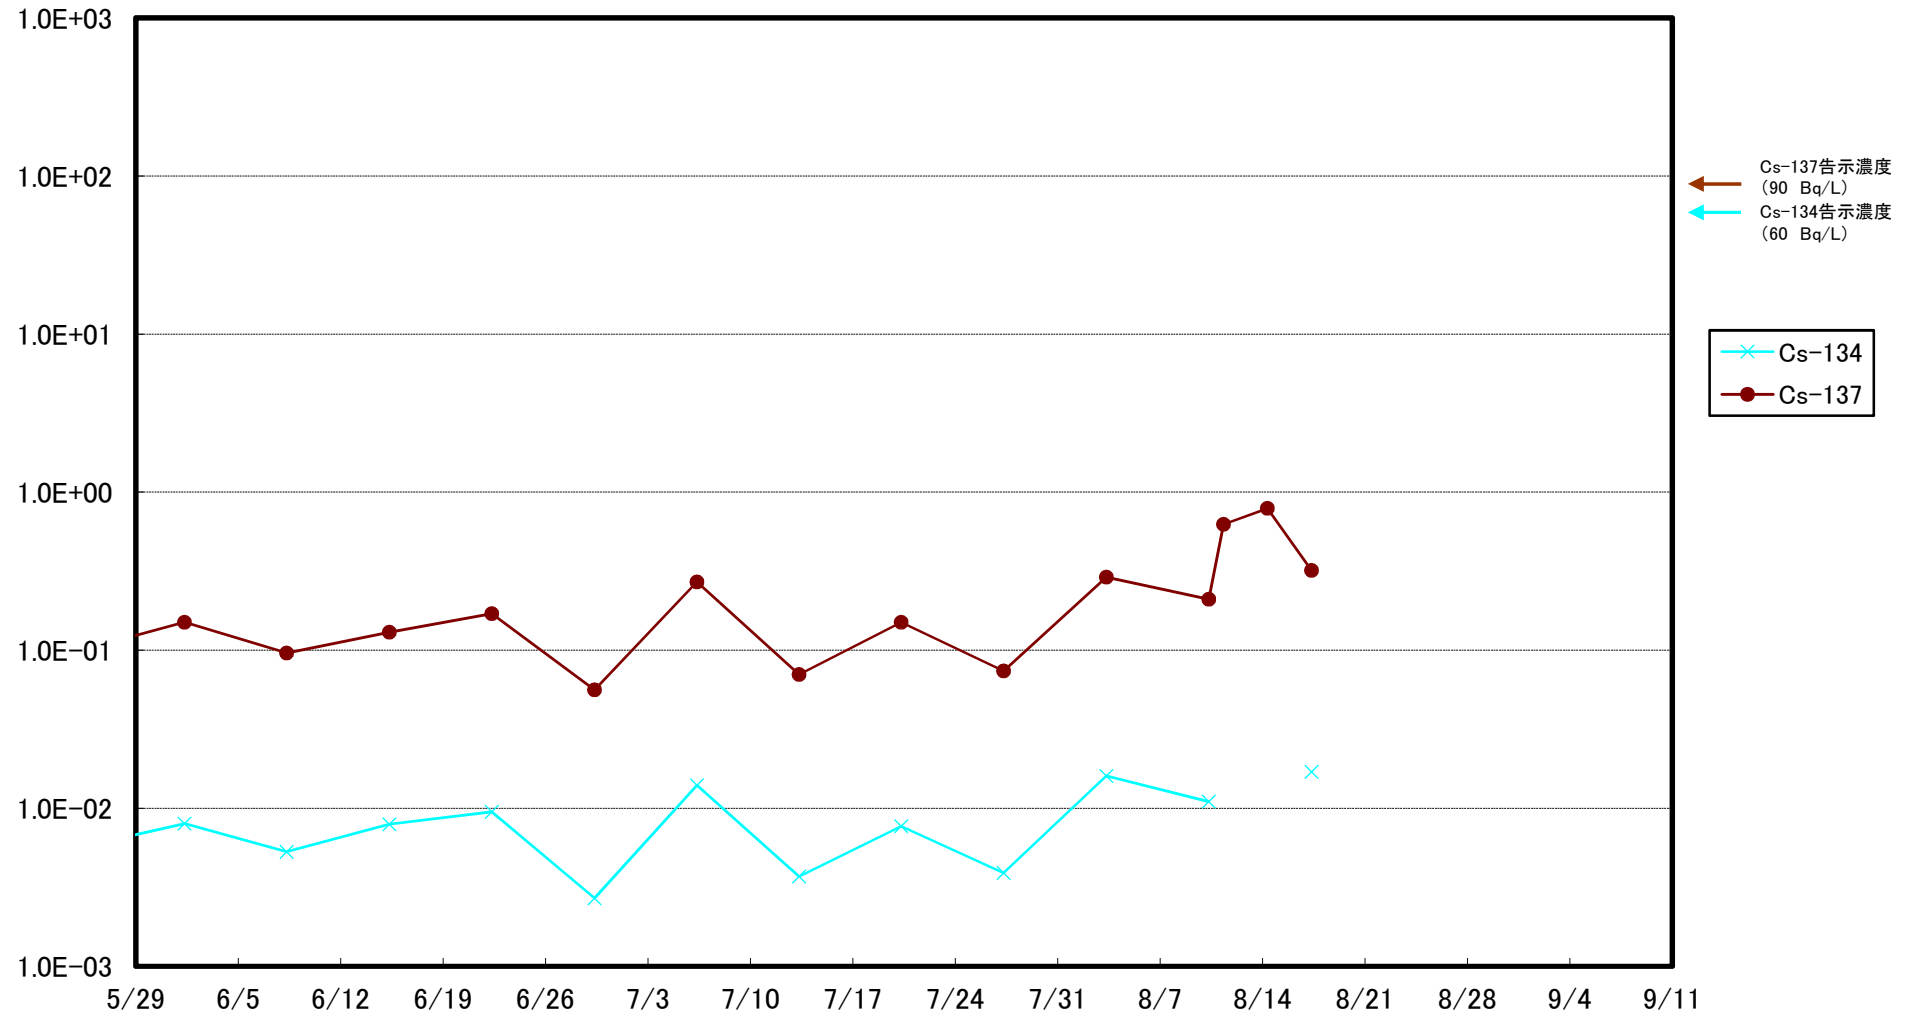

福島第一 5,6号機放水口北側(T-1) 海水放射能濃度(Bq/L)

福島第一 南放水口付近(T-2) 海水放射能濃度(Bq/L)

福島第一 物揚場前海水放射能濃度(Bq/L)

福島第一 1~4号機取水口内北側(東波除堤北側)海水放射能濃度(Bq/L)

福島第一 1~4号機取水口内南側(遮水壁前)海水放射能濃度(Bq/L)

福島第一 6号機取水口前海水放射能濃度(Bq/L)

福島第一 港湾口海水放射能濃度(Bq/L)