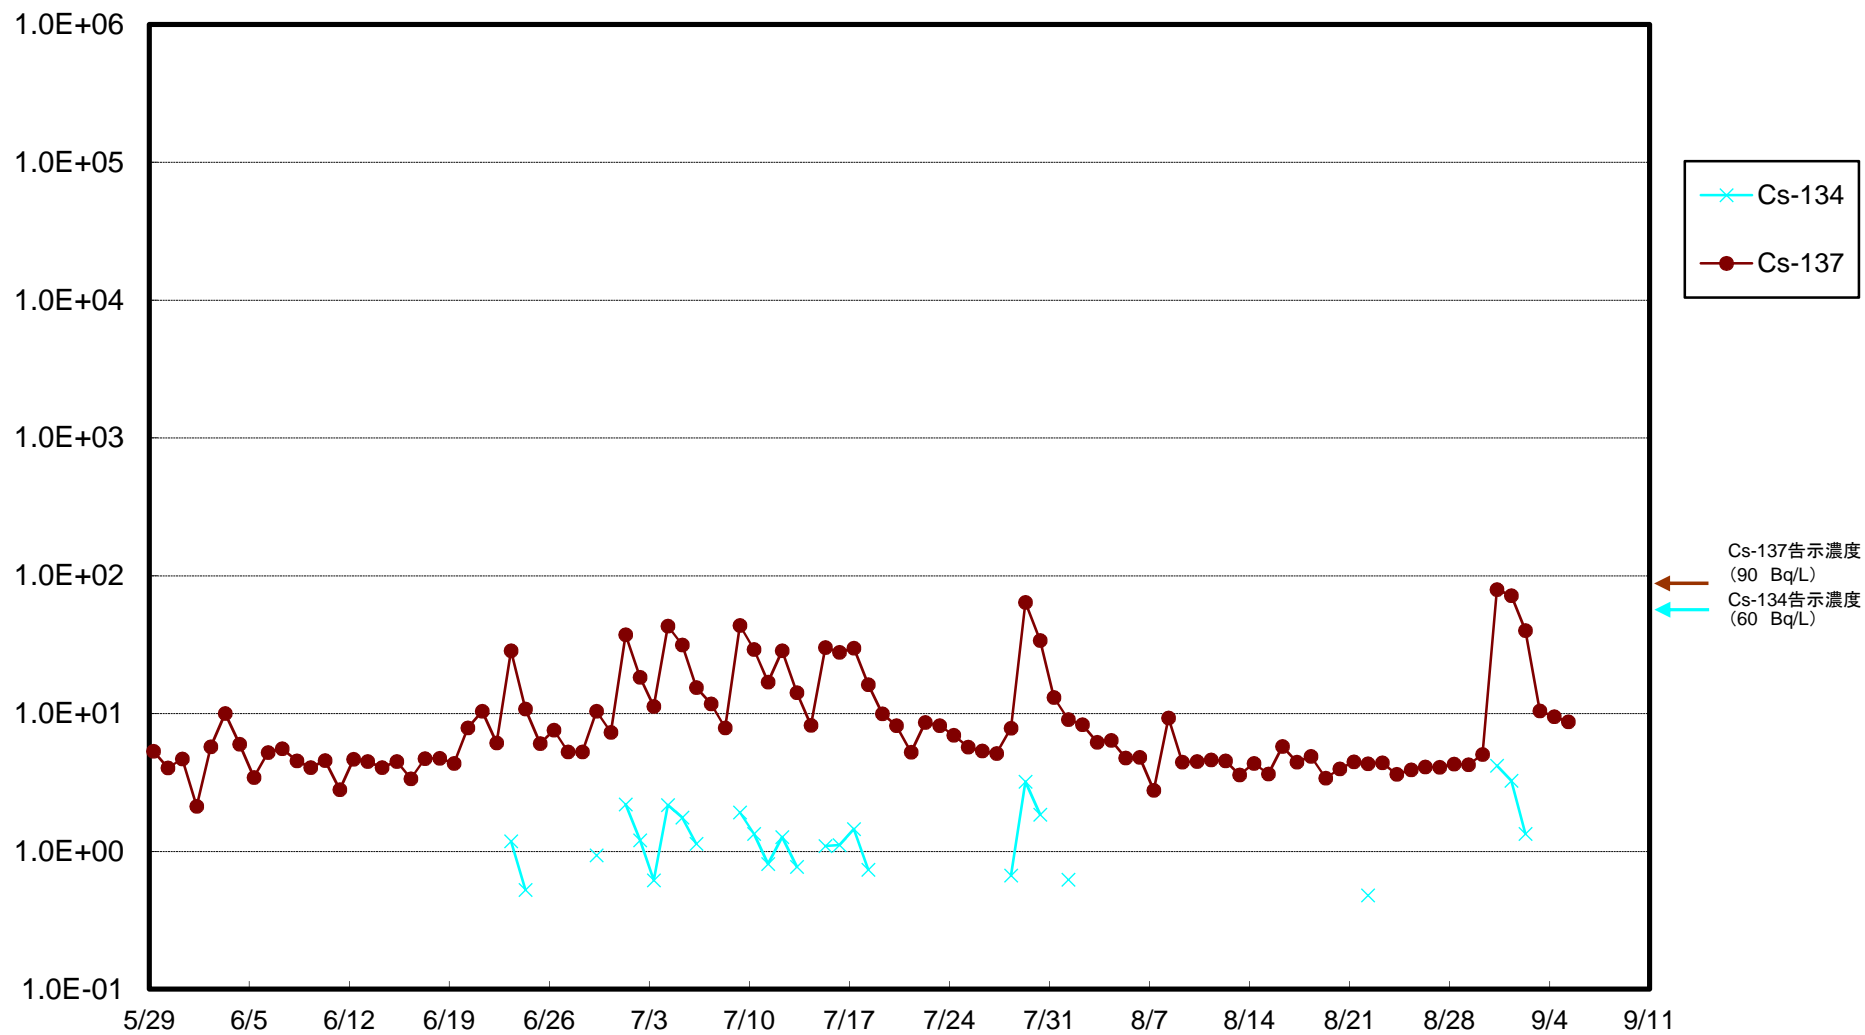

福島第一 5,6号機放水口北側(T-1) 海水放射能濃度(Bq/L)

福島第一 南放水口付近(T-2) 海水放射能濃度(Bq/L)

福島第一 物揚場前海水放射能濃度(Bq/L)

福島第一 1~4号機取水口内北側(東波除堤北側)海水放射能濃度(Bq/L)

福島第一 1~4号機取水口内南側(遮水壁前)海水放射能濃度(Bq/L)

福島第一 6号機取水口前海水放射能濃度(Bq/L)

福島第一 港湾口海水放射能濃度(Bq/L)