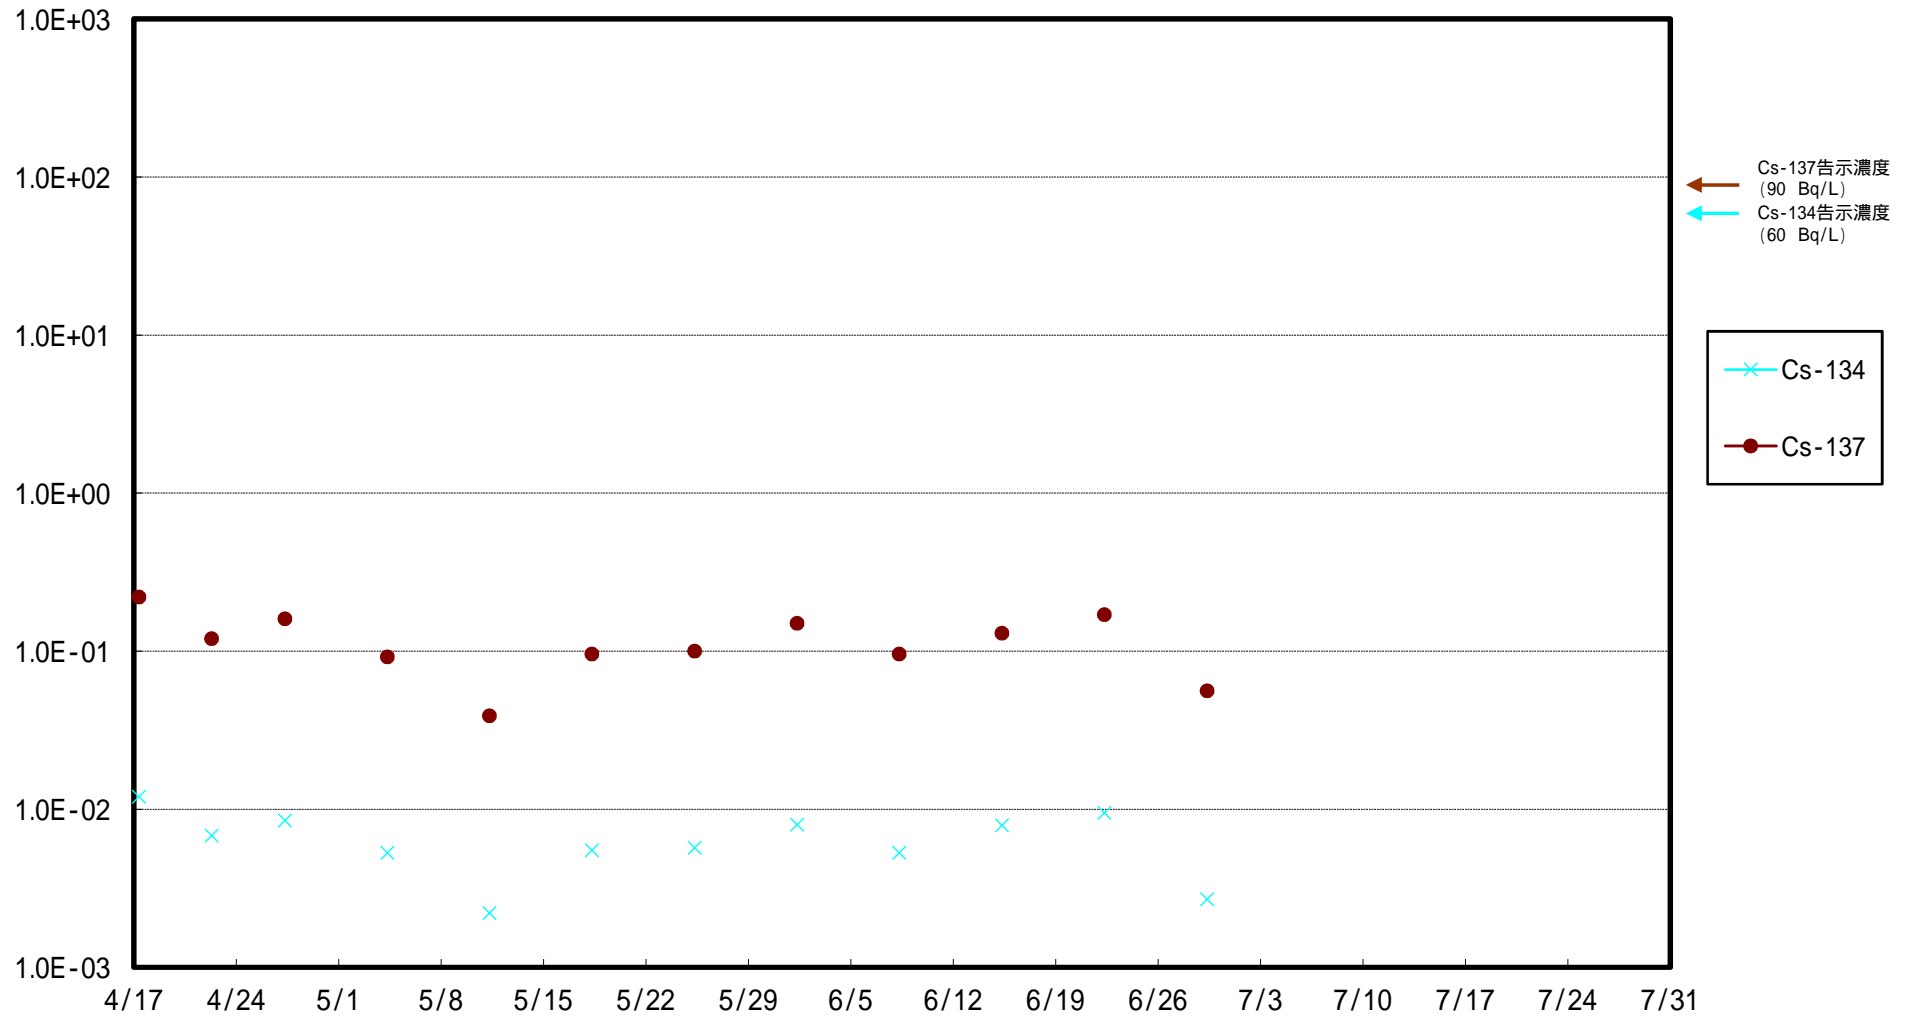

福島第一 5,6号機放水口北側(T-1) 海水放射能濃度 (Bq / L)

福島第一 南放水口付近(T-2) 海水放射能濃度 (Bq / L)