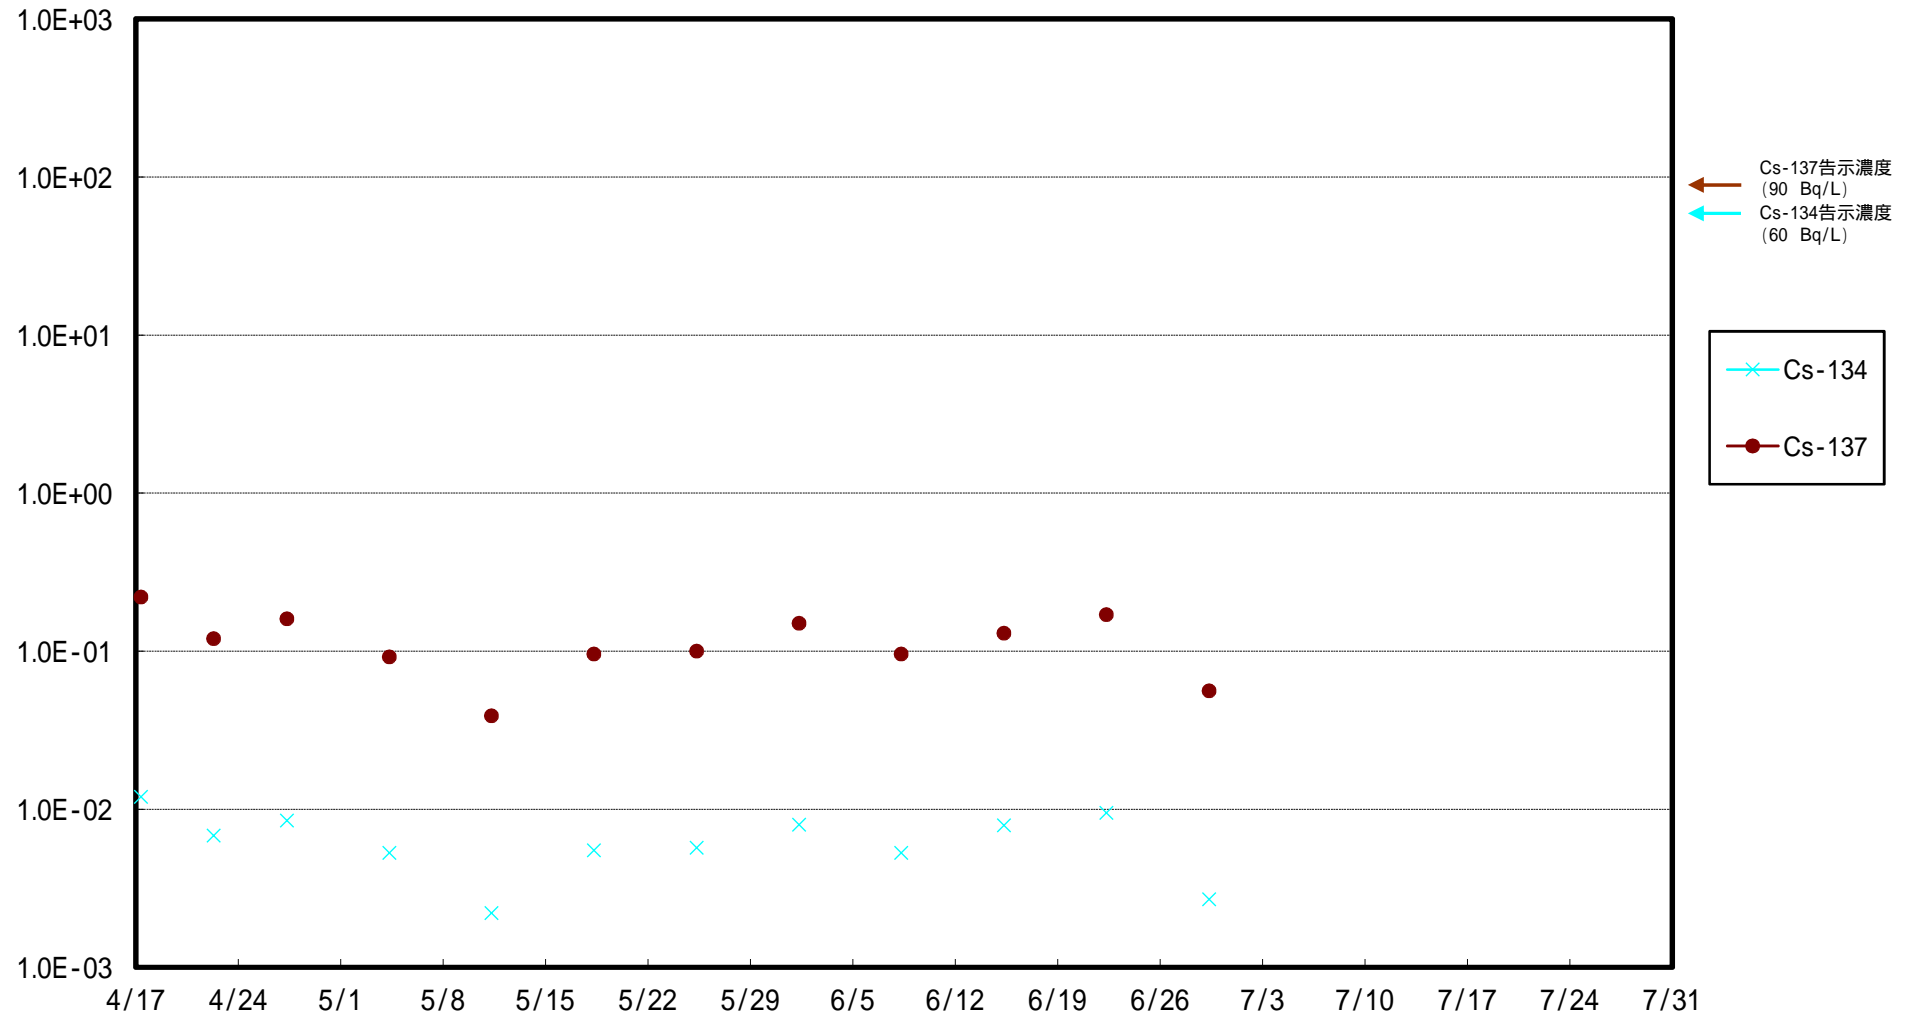

福島第一 5,6号機放水口北側(T-1) 海水放射能濃度 (Bq / L)

福島第一 南放水口付近(T-2) 海水放射能濃度 (Bq / L)