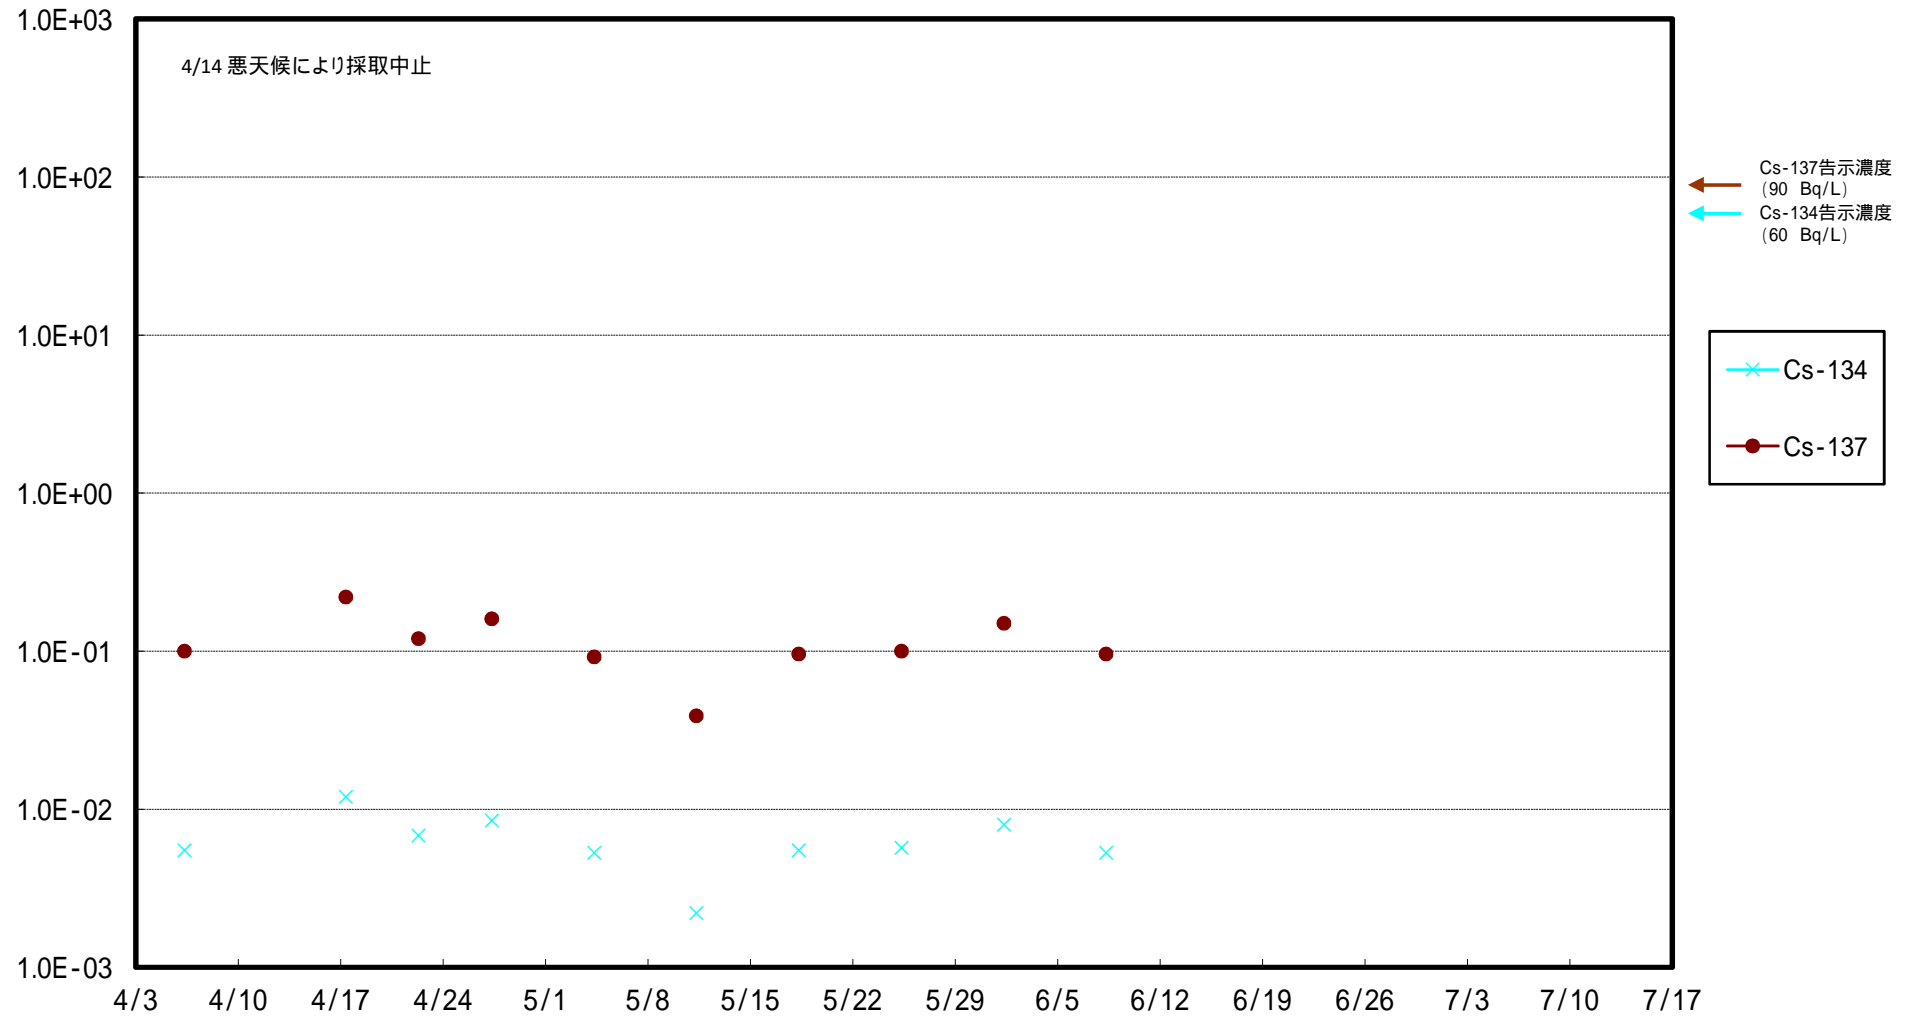

福島第一 5,6号機放水口北側(T-1) 海水放射能濃度 (Bq / L)

福島第一 南放水口付近(T-2) 海水放射能濃度 (Bq / L)