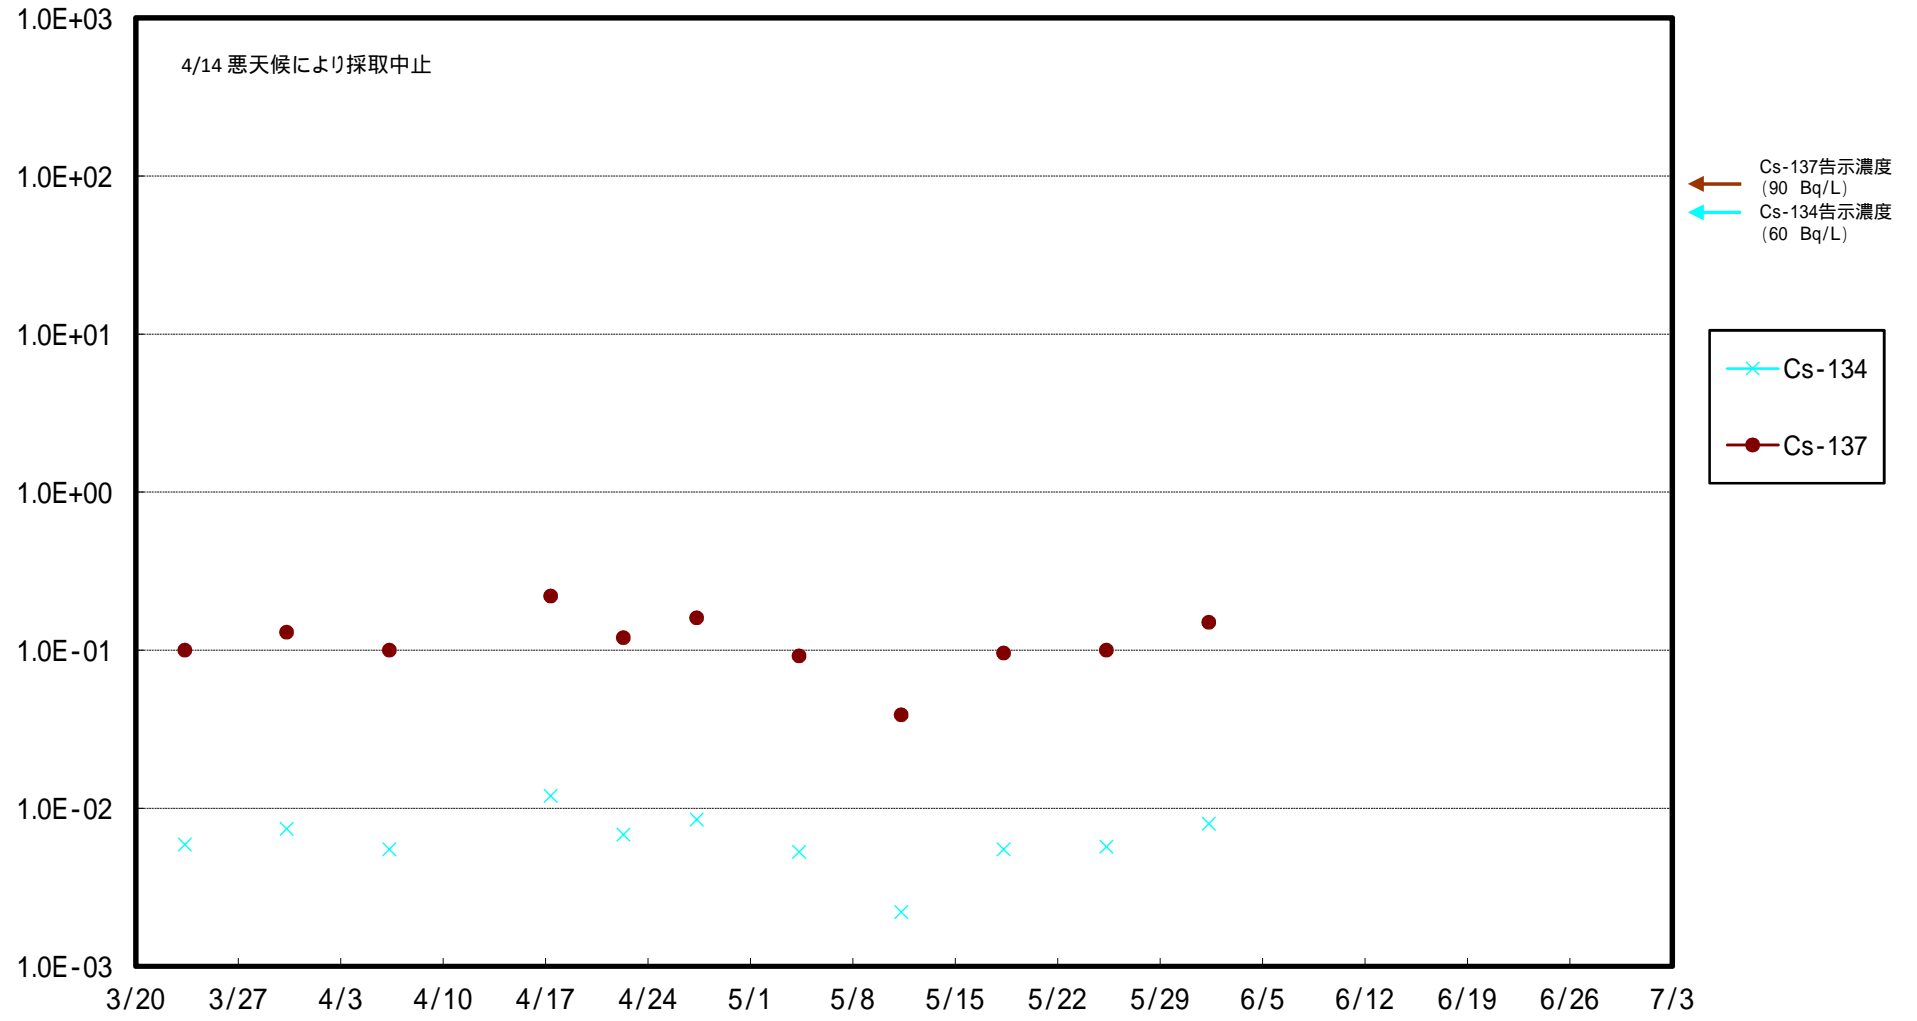

福島第一 5,6号機放水口北側(T-1) 海水放射能濃度 (Bq / L)

福島第一 南放水口付近(T-2) 海水放射能濃度 (Bq / L)