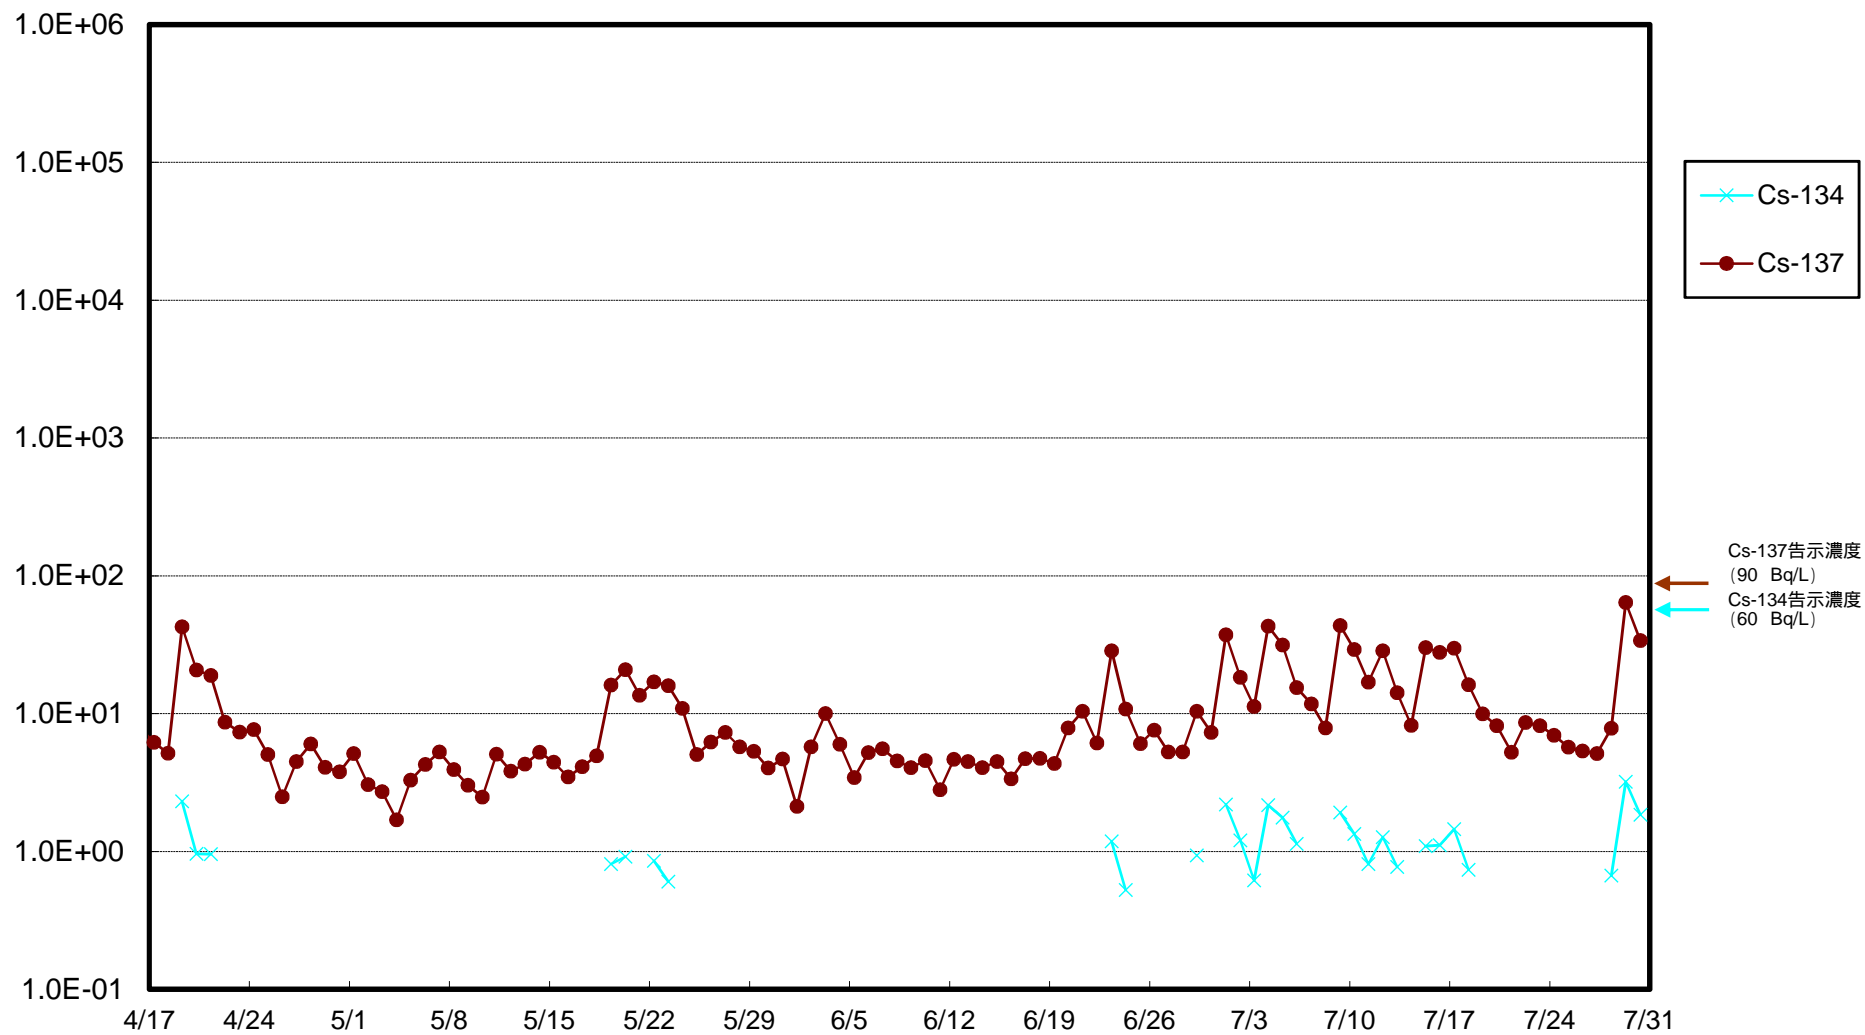

福島第一 物揚場前海水放射能濃度 (Bq / L)

福島第一 1~4号機取水口内北側(東波除堤北側)海水放射能濃度 (Bq/L)

福島第一 1~4号機取水口内南側(遮水壁前)海水放射能濃度(Bq/L)

福島第一 6号機取水口前海水放射能濃度 (Bq / L)

# 福島第一 港湾口海水放射能濃度 (Bq / L)