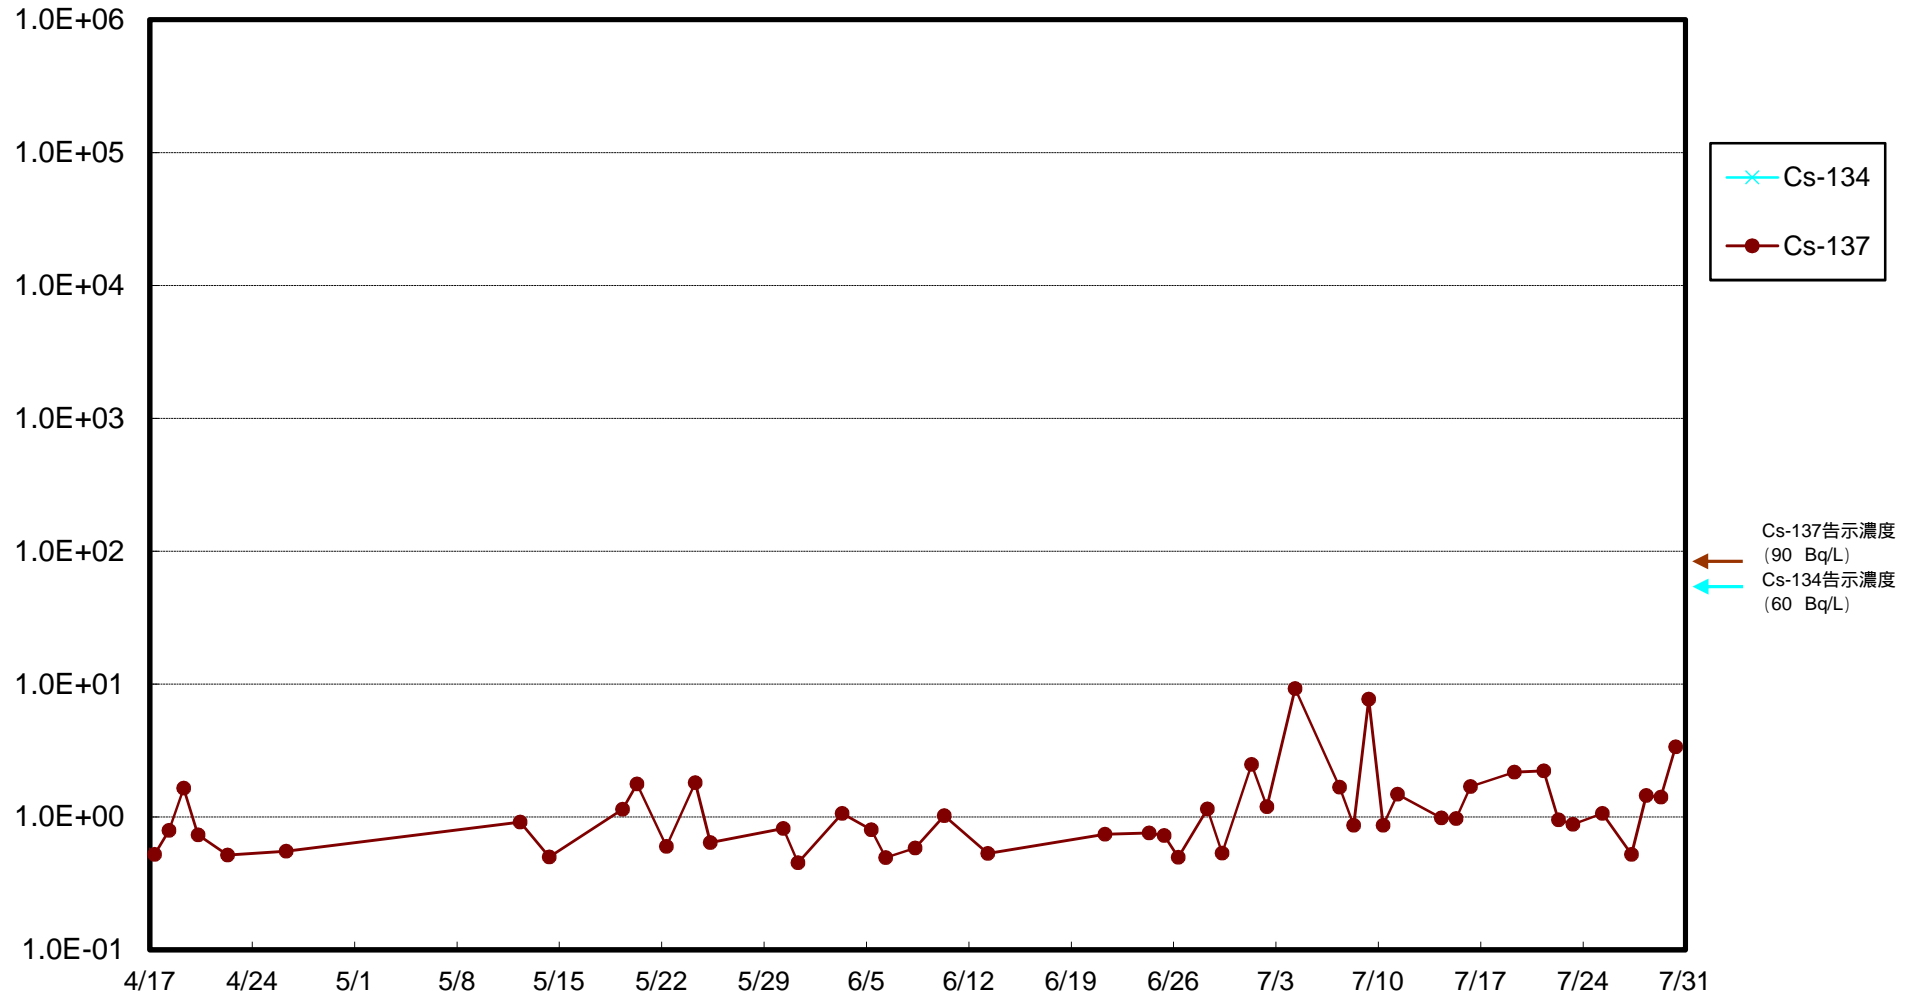

福島第一 物揚場前海水放射能濃度 (Bq / L)

福島第一 1~4号機取水口内北側(東波除堤北側)海水放射能濃度 (Bq/L)

福島第一 1~4号機取水口内南側(遮水壁前)海水放射能濃度(Bq/L)

福島第一 6号機取水口前海水放射能濃度 (Bq / L)

# 福島第一 港湾口海水放射能濃度 (Bq / L)