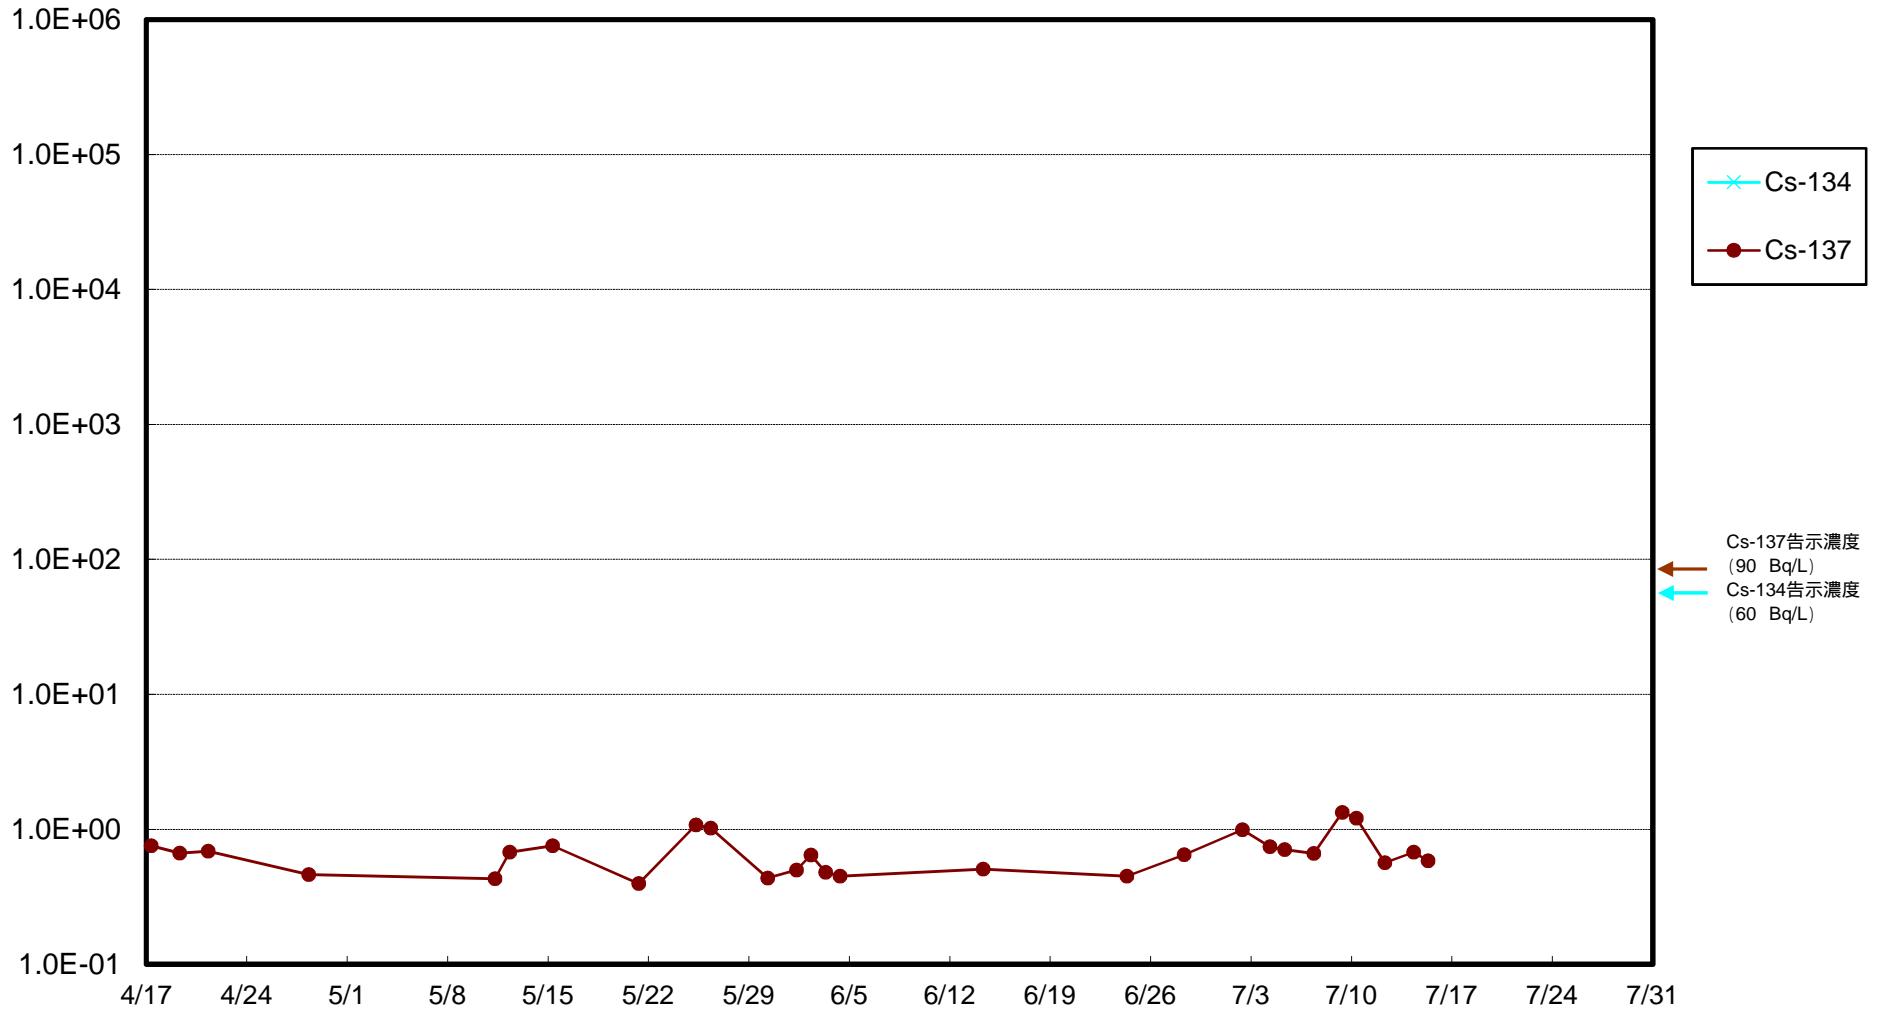

福島第一 物揚場前海水放射能濃度 (Bq / L)

福島第一 1~4号機取水口内北側(東波除堤北側)海水放射能濃度 (Bq/L)

福島第一 1~4号機取水口内南側(遮水壁前)海水放射能濃度(Bq/L)

福島第一 6号機取水口前海水放射能濃度 (Bq / L)

# 福島第一 港湾口海水放射能濃度 (Bq / L)