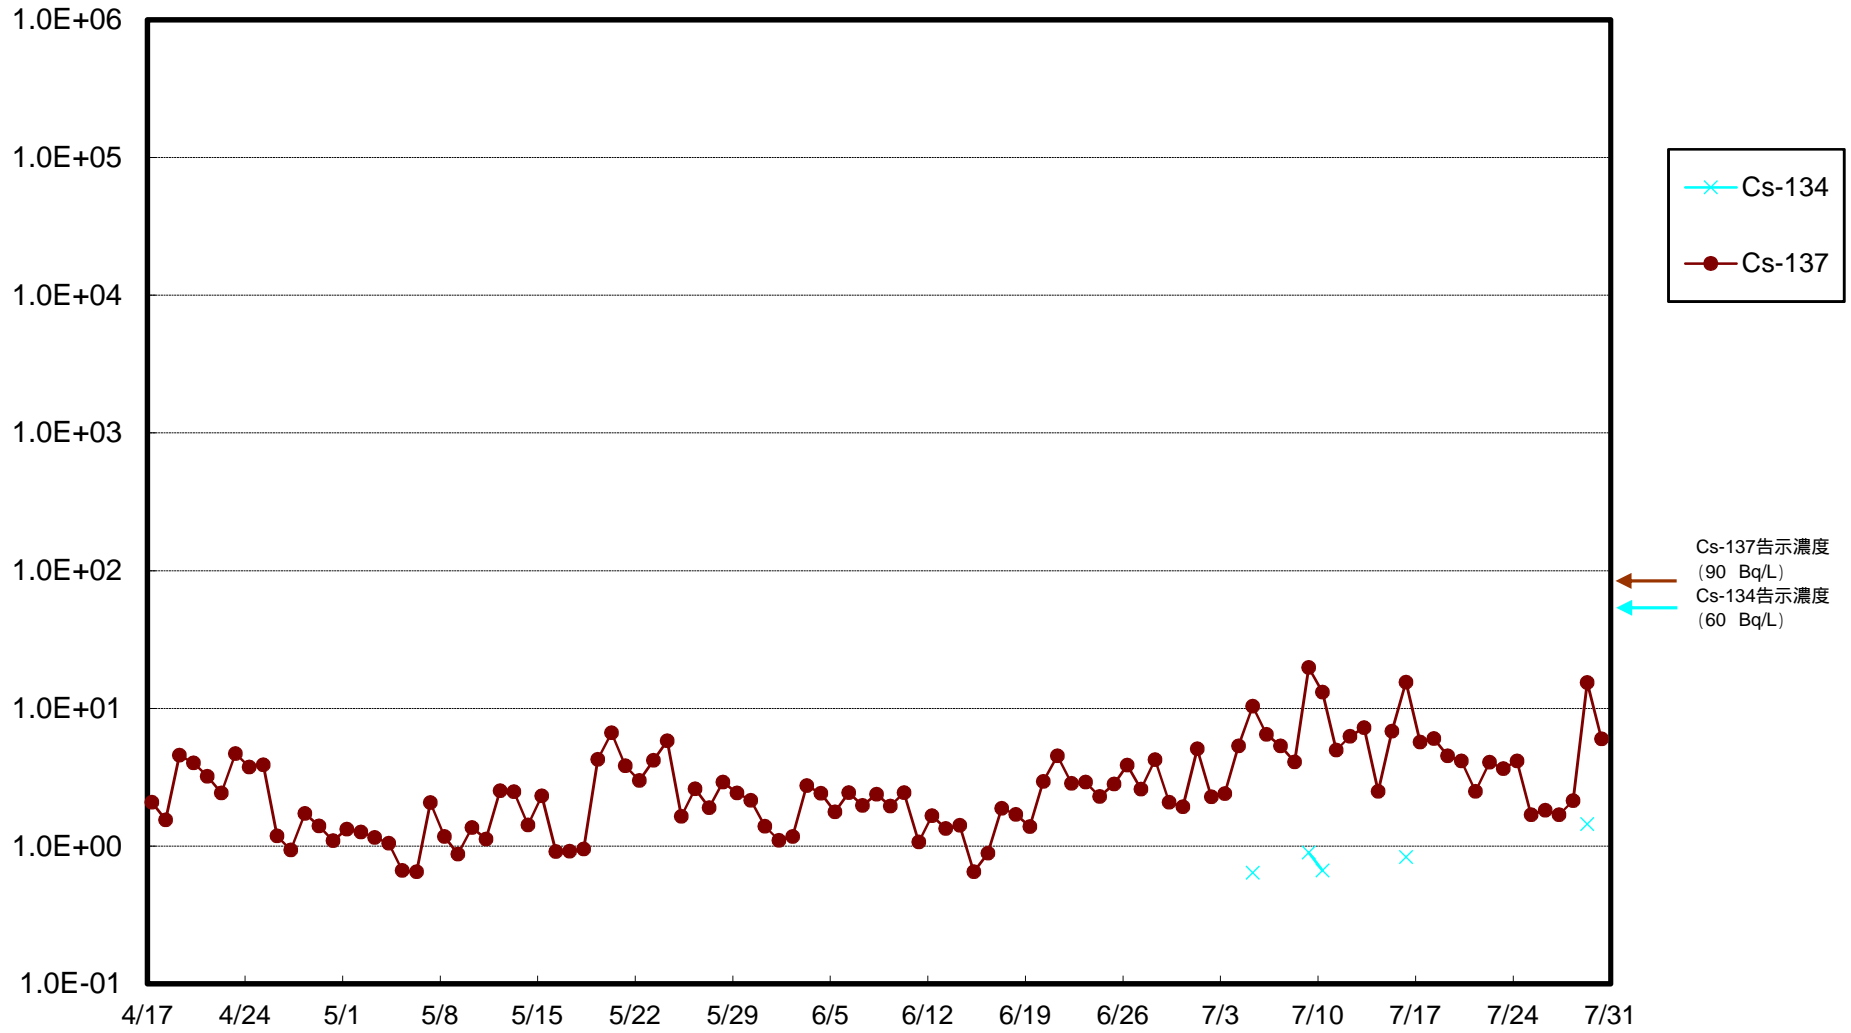

福島第一 物揚場前海水放射能濃度 (Bq / L)

福島第一 1~4号機取水口内北側(東波除堤北側)海水放射能濃度 (Bq/L)

福島第一 1~4号機取水口内南側(遮水壁前)海水放射能濃度(Bq/L)

福島第一 6号機取水口前海水放射能濃度 (Bq / L)

# 福島第一 港湾口海水放射能濃度 (Bq / L)