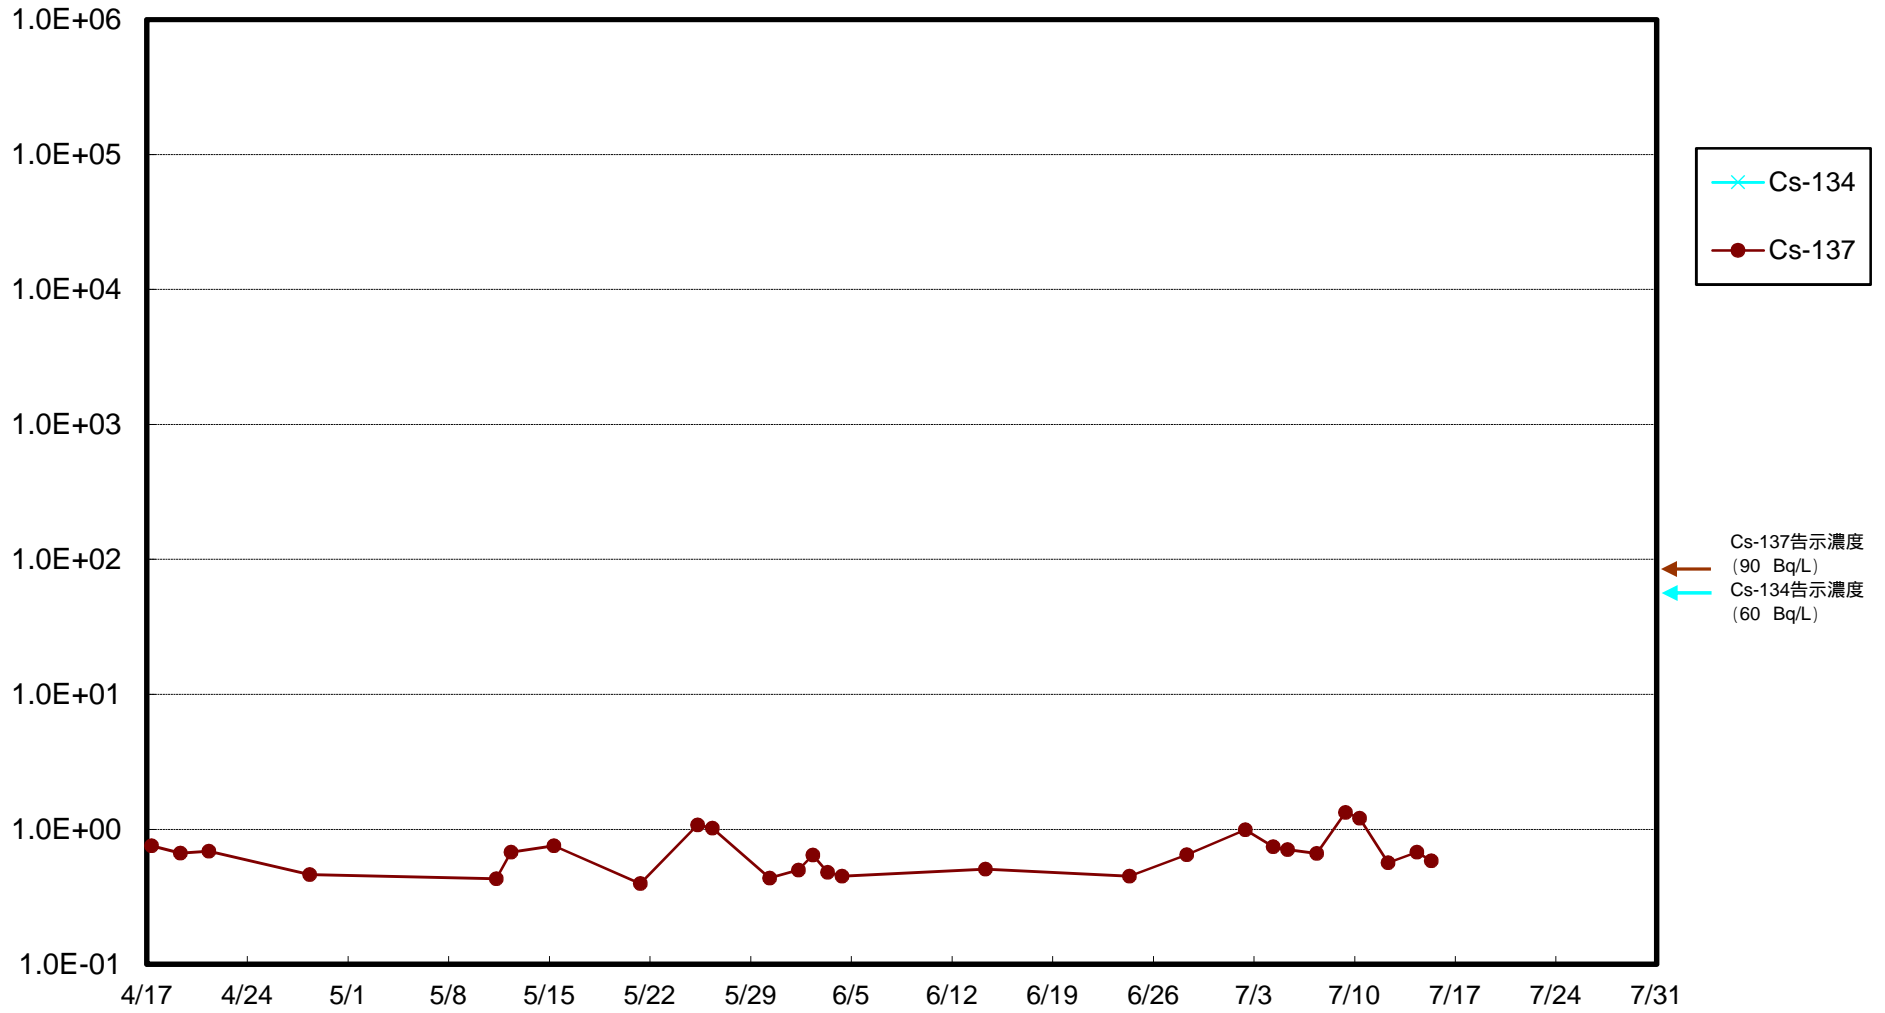

福島第一 物揚場前海水放射能濃度 (Bq / L)

福島第一 1~4号機取水口内北側(東波除堤北側)海水放射能濃度 (Bq/L)

福島第一 1~4号機取水口内南側(遮水壁前)海水放射能濃度(Bq/L)

福島第一 6号機取水口前海水放射能濃度 (Bq / L)

福島第一 港湾口海水放射能濃度 (Bq / L)