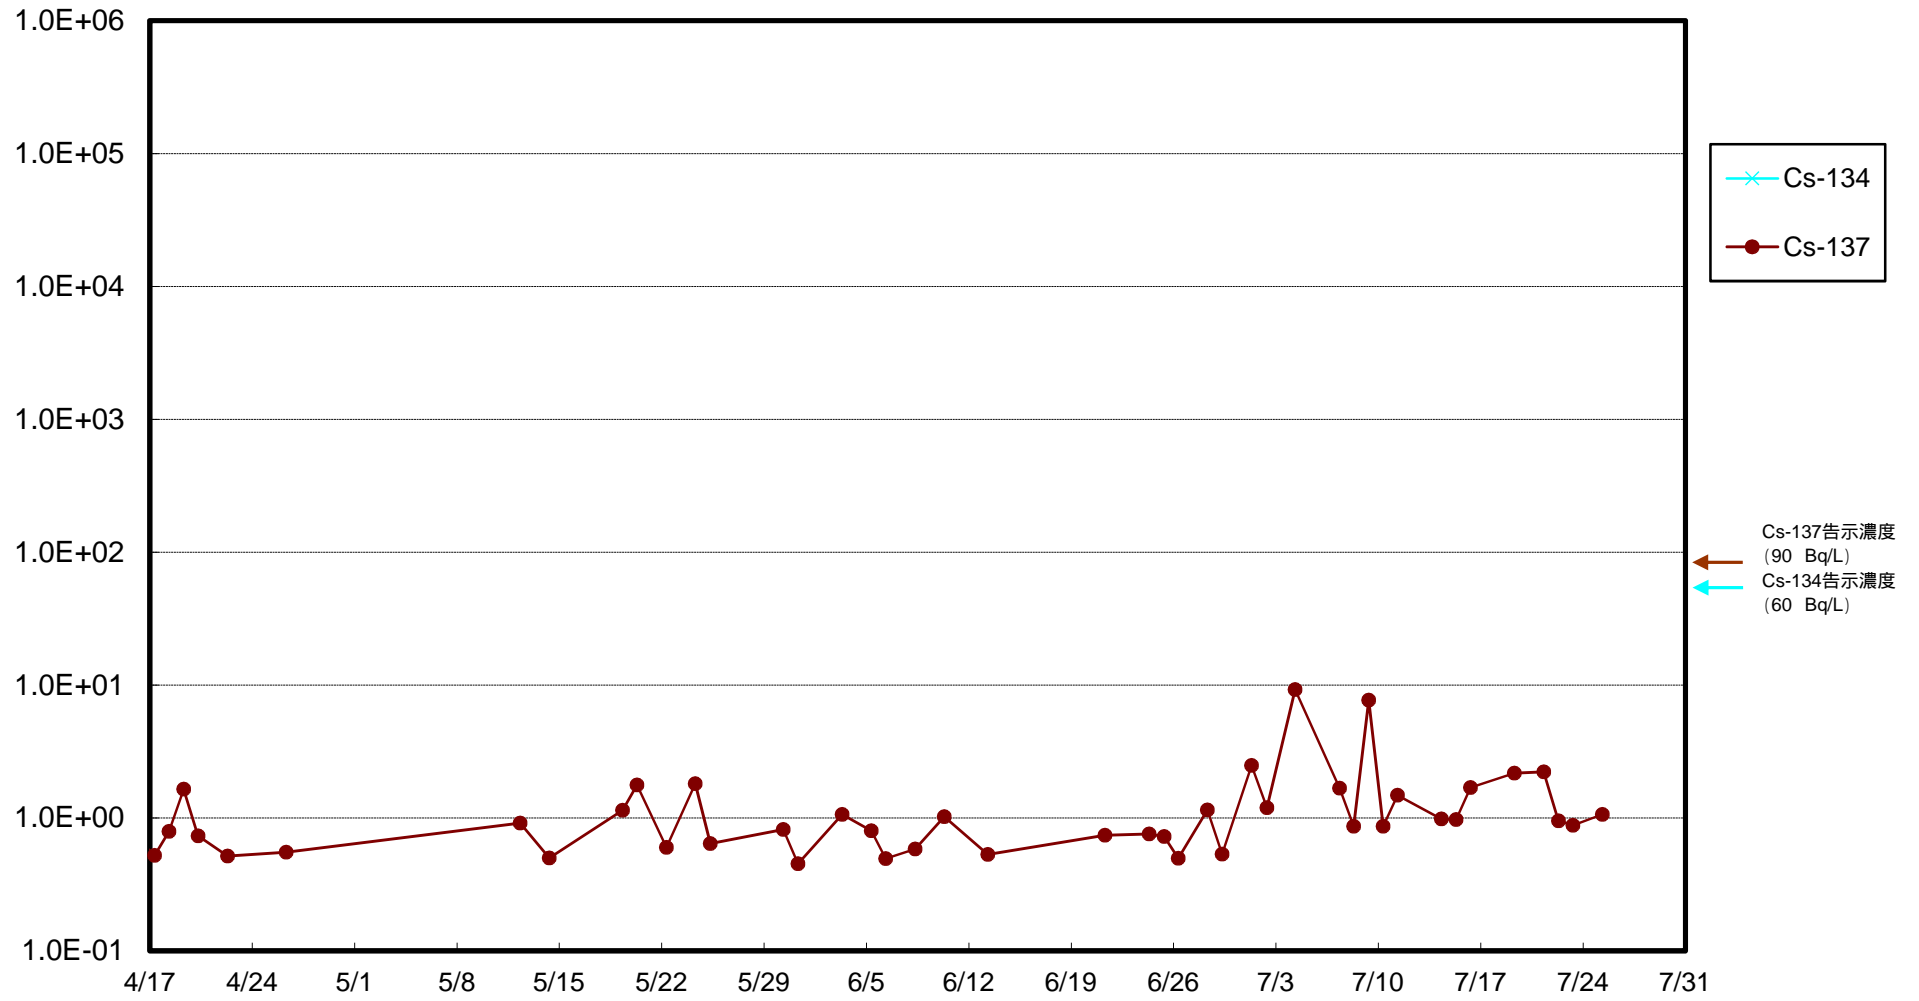

福島第一 物揚場前海水放射能濃度 (Bq / L)

福島第一 1~4号機取水口内北側(東波除堤北側)海水放射能濃度 (Bq/L)

福島第一 1~4号機取水口内南側(遮水壁前)海水放射能濃度(Bq/L)

福島第一 6号機取水口前海水放射能濃度 (Bq / L)

福島第一 港湾口海水放射能濃度 (Bq / L)