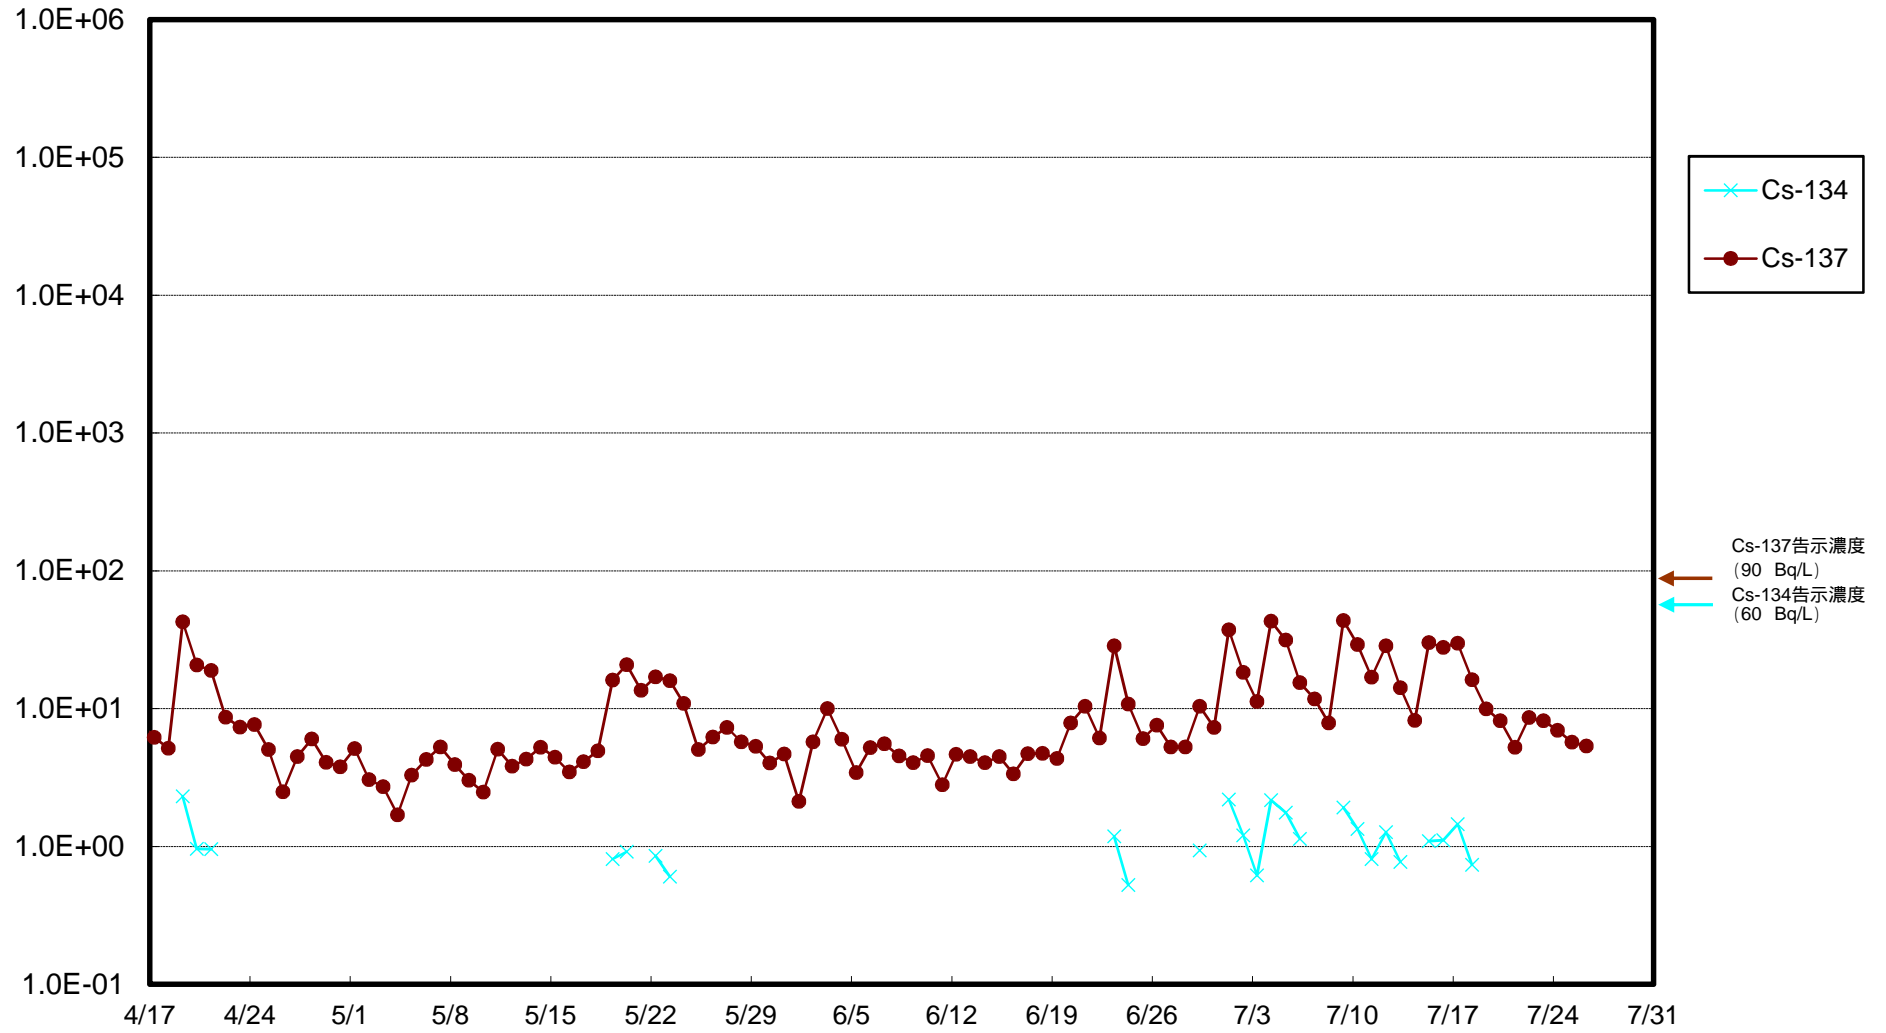

福島第一 物揚場前海水放射能濃度 (Bq / L)

福島第一 1~4号機取水口内北側(東波除堤北側)海水放射能濃度 (Bq/L)

福島第一 1~4号機取水口内南側(遮水壁前)海水放射能濃度(Bq/L)

福島第一 6号機取水口前海水放射能濃度 (Bq / L)

福島第一 港湾口海水放射能濃度 (Bq / L)