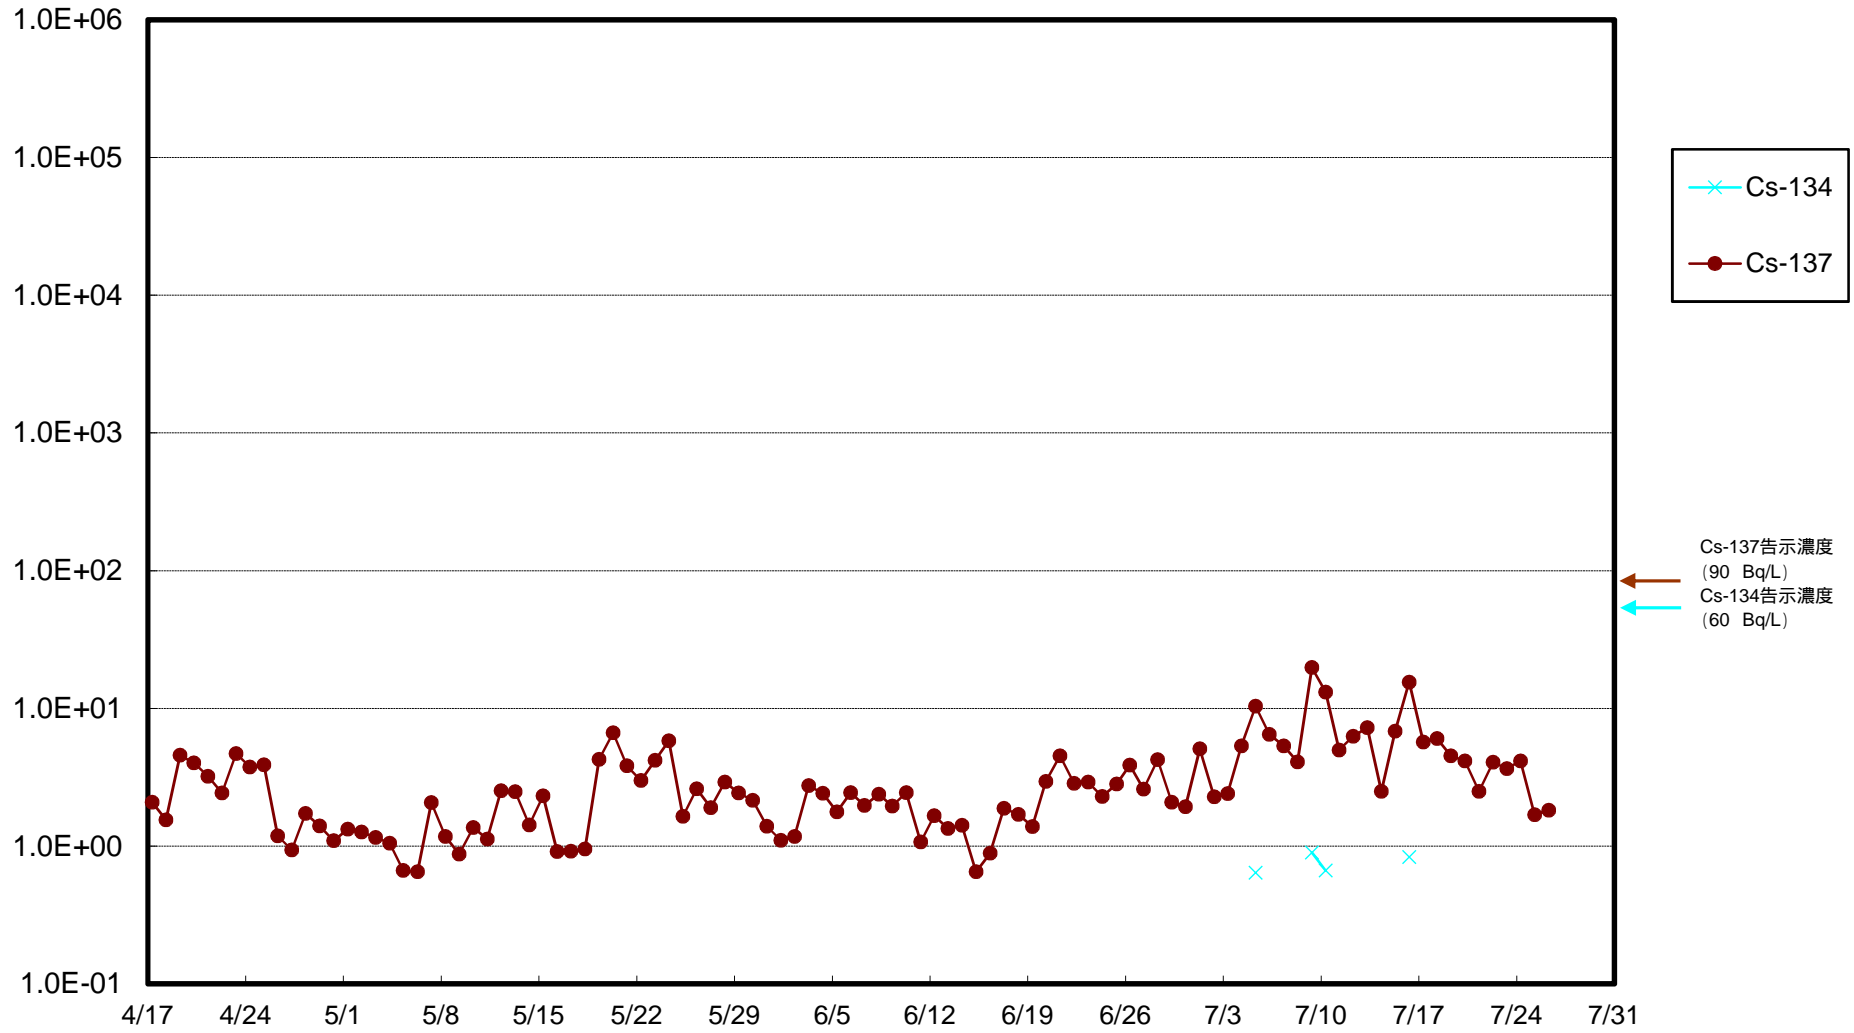

福島第一 物揚場前海水放射能濃度 (Bq / L)

福島第一 1~4号機取水口内北側(東波除堤北側)海水放射能濃度 (Bq/L)

福島第一 1~4号機取水口内南側(遮水壁前)海水放射能濃度(Bq/L)

福島第一 6号機取水口前海水放射能濃度 (Bq / L)

福島第一 港湾口海水放射能濃度 (Bq / L)