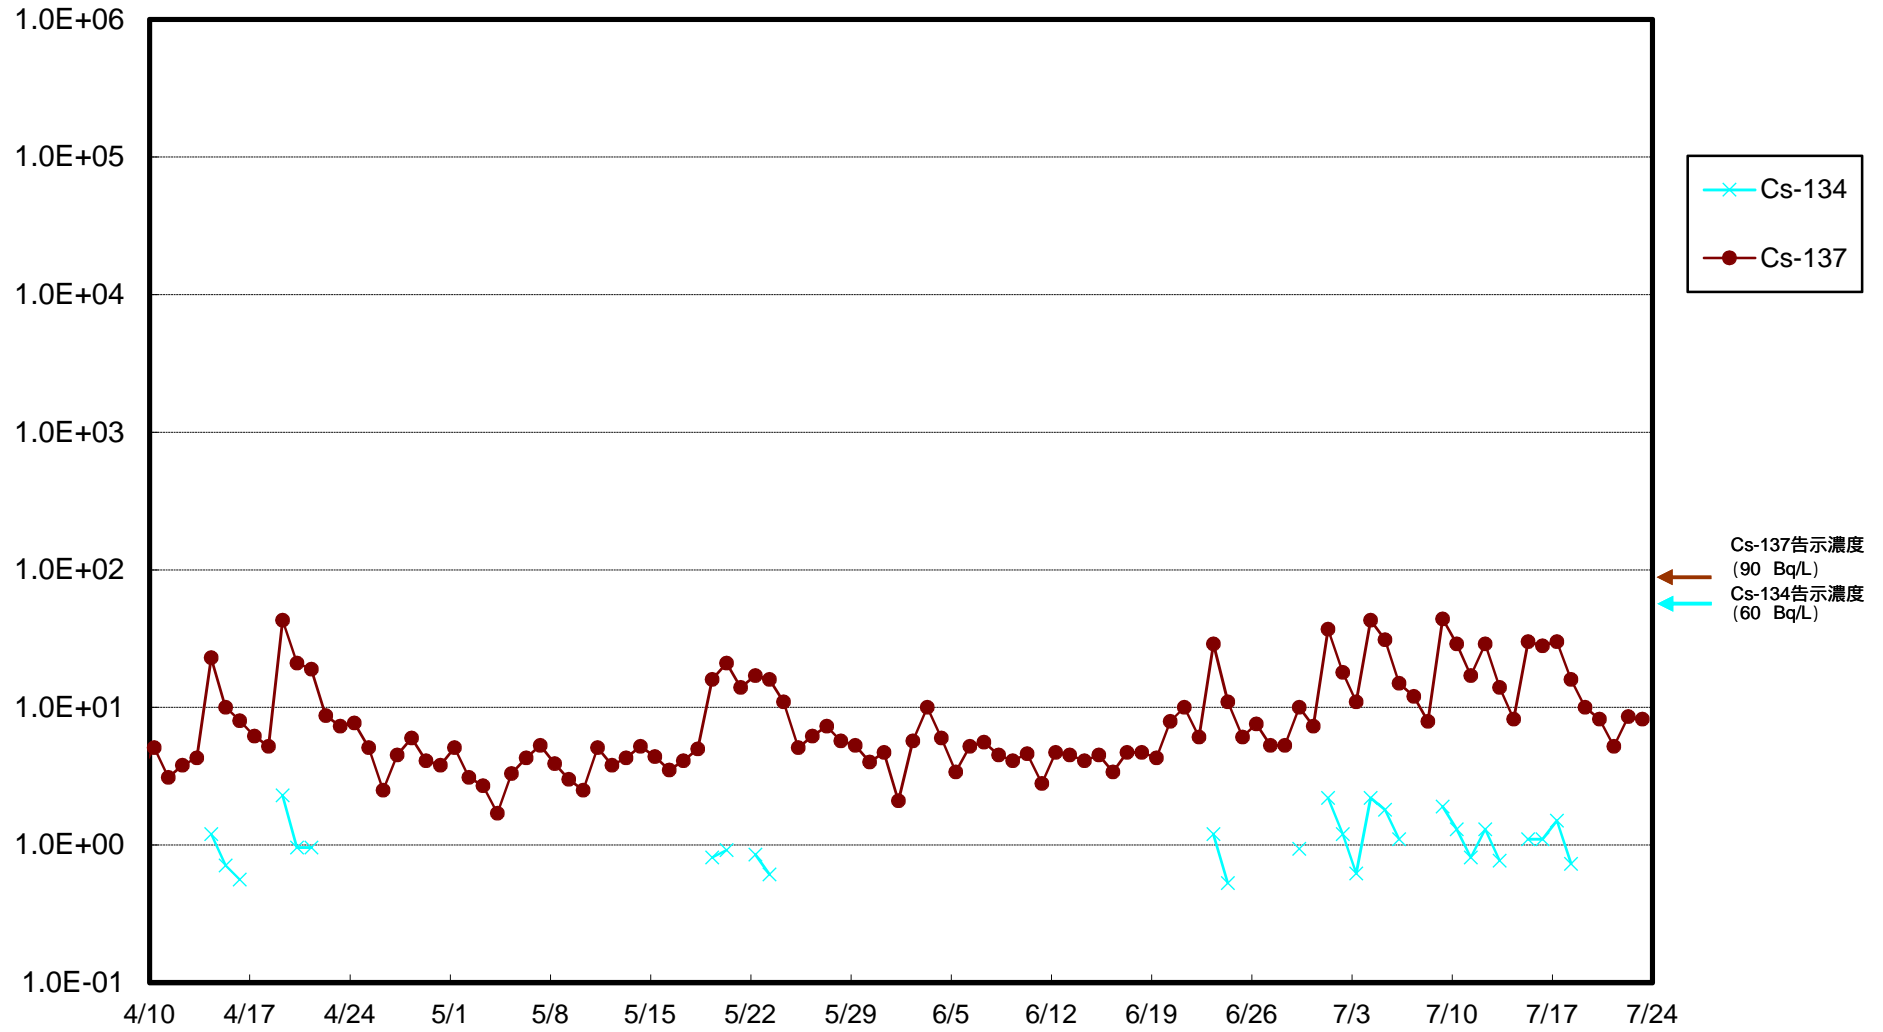

福島第一 物揚場前海水放射能濃度 (Bq / L)

福島第一 1~4号機取水口内北側(東波除堤北側)海水放射能濃度 (Bq / L)

福島第一 1~4号機取水口内南側(遮水壁前)海水放射能濃度 (Bq / L)

福島第一 6号機取水口前海水放射能濃度 (Bq / L)

福島第一 港湾口海水放射能濃度 (Bq / L)