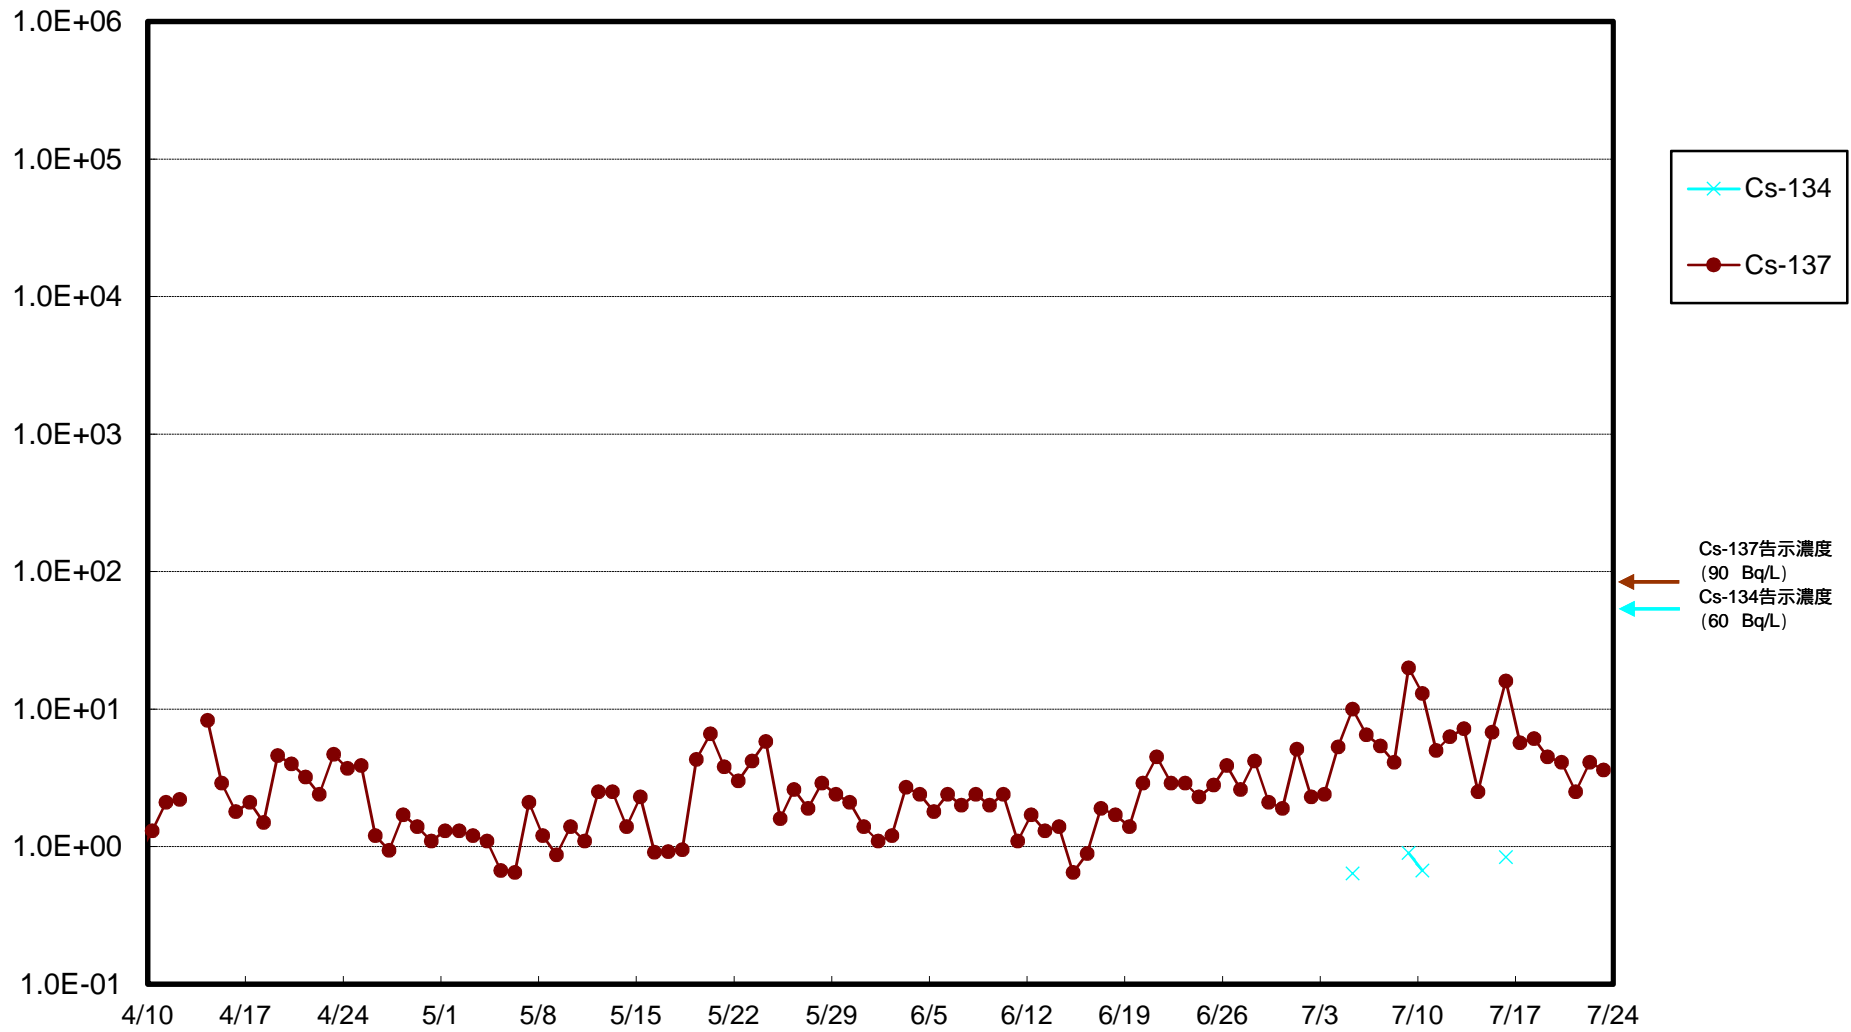

福島第一 物揚場前海水放射能濃度 (Bq / L)

福島第一 1~4号機取水口内北側(東波除堤北側)海水放射能濃度 (Bq / L)

福島第一 1~4号機取水口内南側(遮水壁前)海水放射能濃度 (Bq / L)

福島第一 6号機取水口前海水放射能濃度 (Bq / L)

福島第一 港湾口海水放射能濃度 (Bq / L)