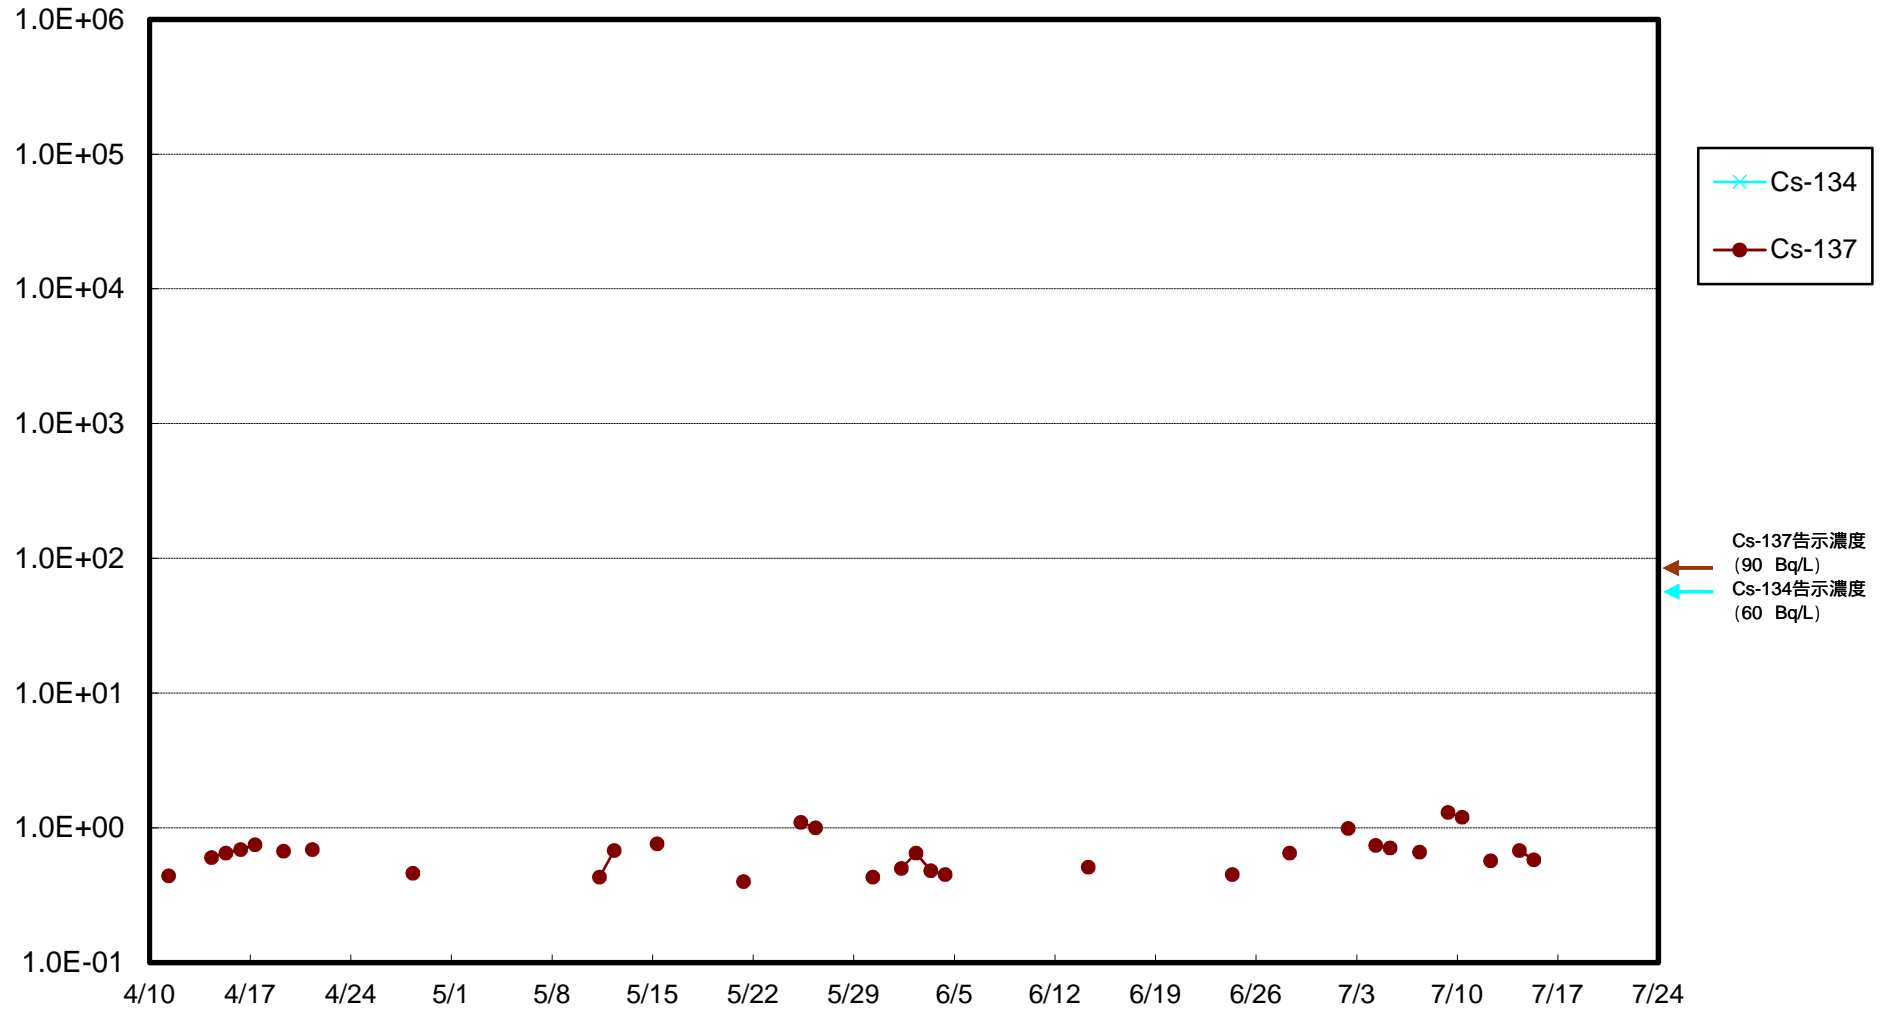

福島第一 物揚場前海水放射能濃度 (Bq / L)

福島第一 1~4号機取水口内北側(東波除堤北側)海水放射能濃度 (Bq / L)

福島第一 1~4号機取水口内南側(遮水壁前)海水放射能濃度 (Bq / L)

福島第一 6号機取水口前海水放射能濃度 (Bq / L)

福島第一 港湾口海水放射能濃度 (Bq / L)