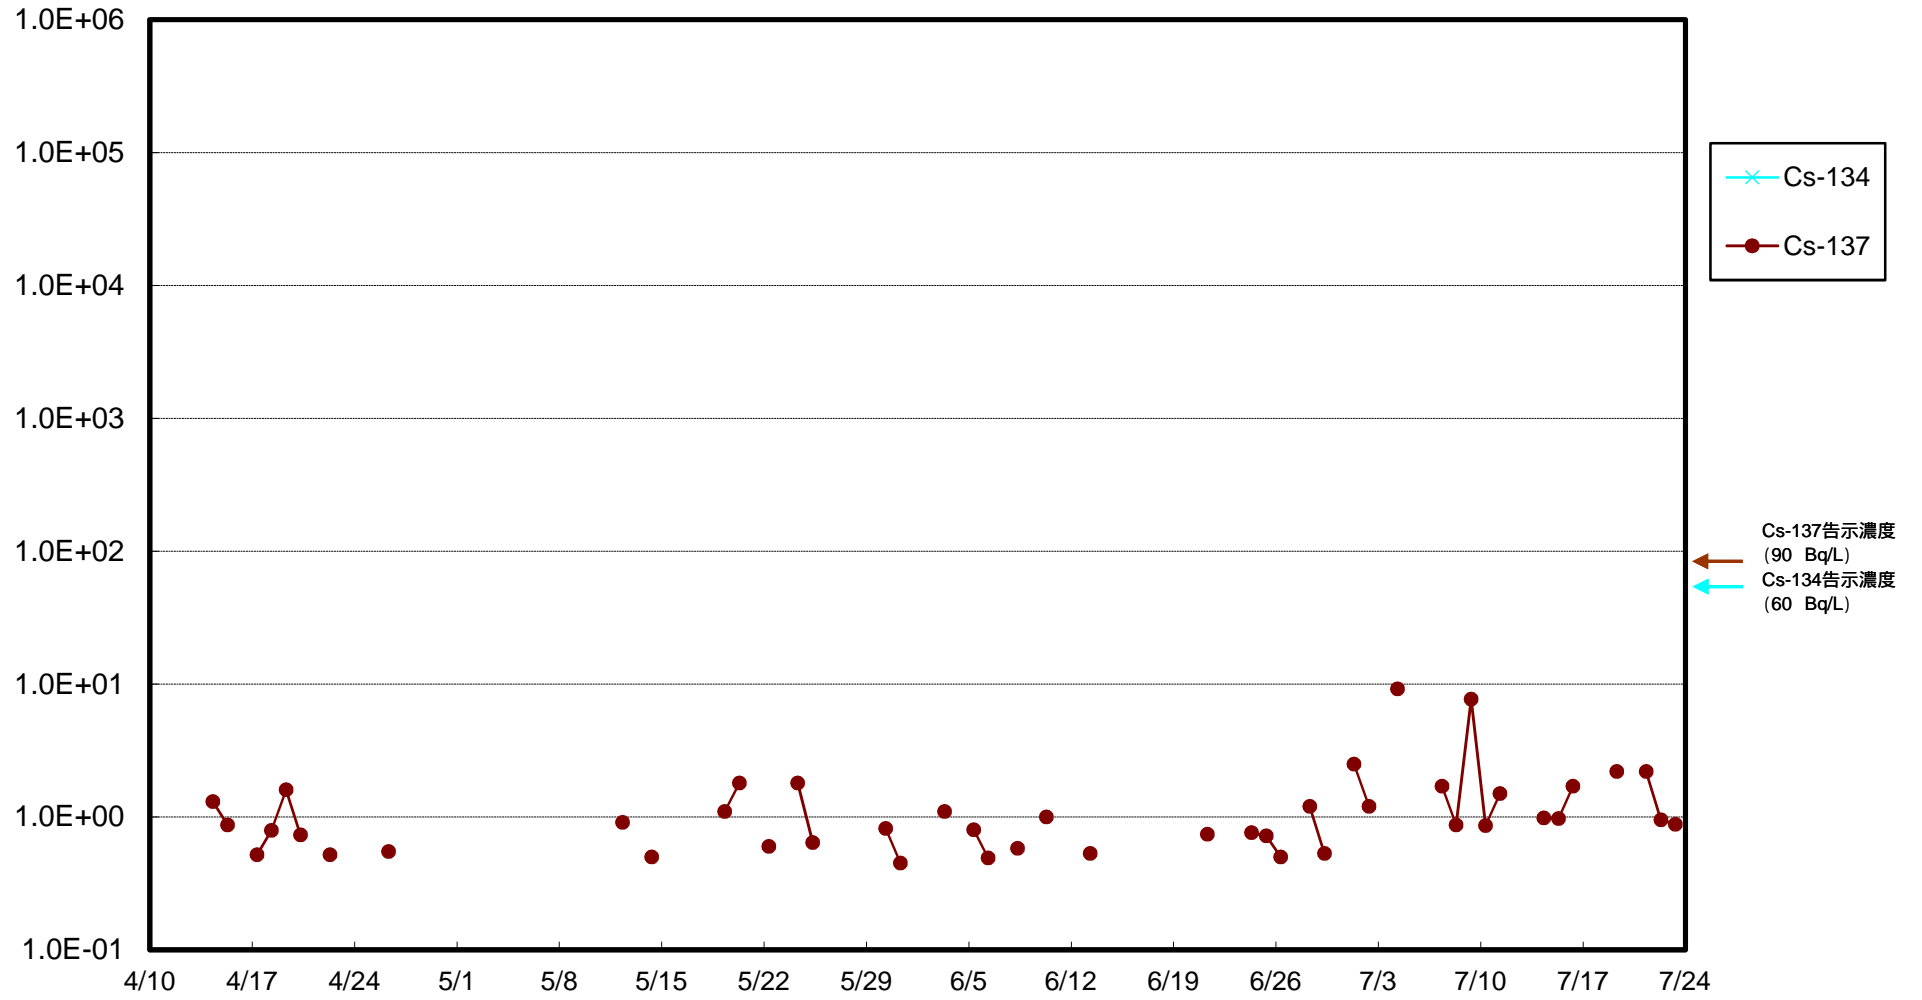

福島第一 物揚場前海水放射能濃度 (Bq / L)

福島第一 1~4号機取水口内北側(東波除堤北側)海水放射能濃度 (Bq / L)

福島第一 1~4号機取水口内南側(遮水壁前)海水放射能濃度 (Bq / L)

福島第一 6号機取水口前海水放射能濃度 (Bq / L)

福島第一 港湾口海水放射能濃度 (Bq / L)