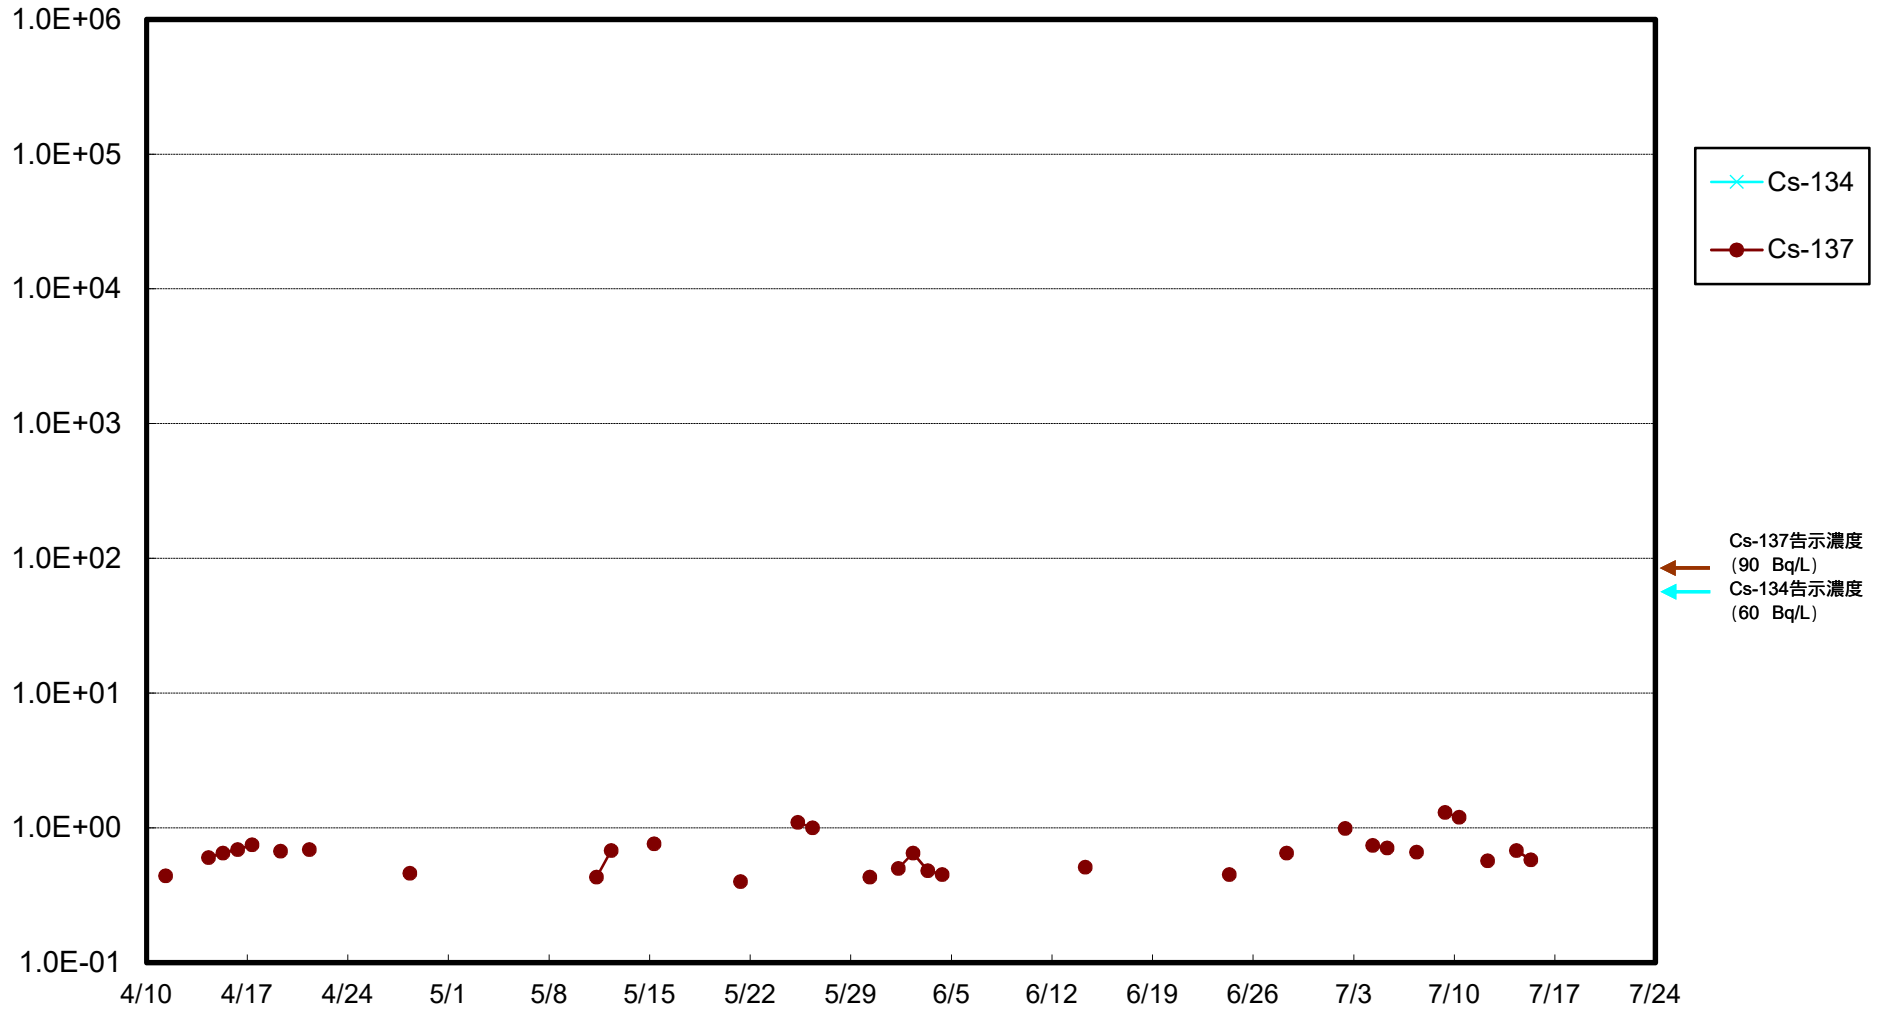

福島第一 物揚場前海水放射能濃度 (Bq / L)

福島第一 1~4号機取水口内北側(東波除堤北側)海水放射能濃度 (Bq / L)

福島第一 1~4号機取水口内南側(遮水壁前)海水放射能濃度 (Bq / L)

福島第一 6号機取水口前海水放射能濃度 (Bq / L)

福島第一 港湾口海水放射能濃度 (Bq / L)