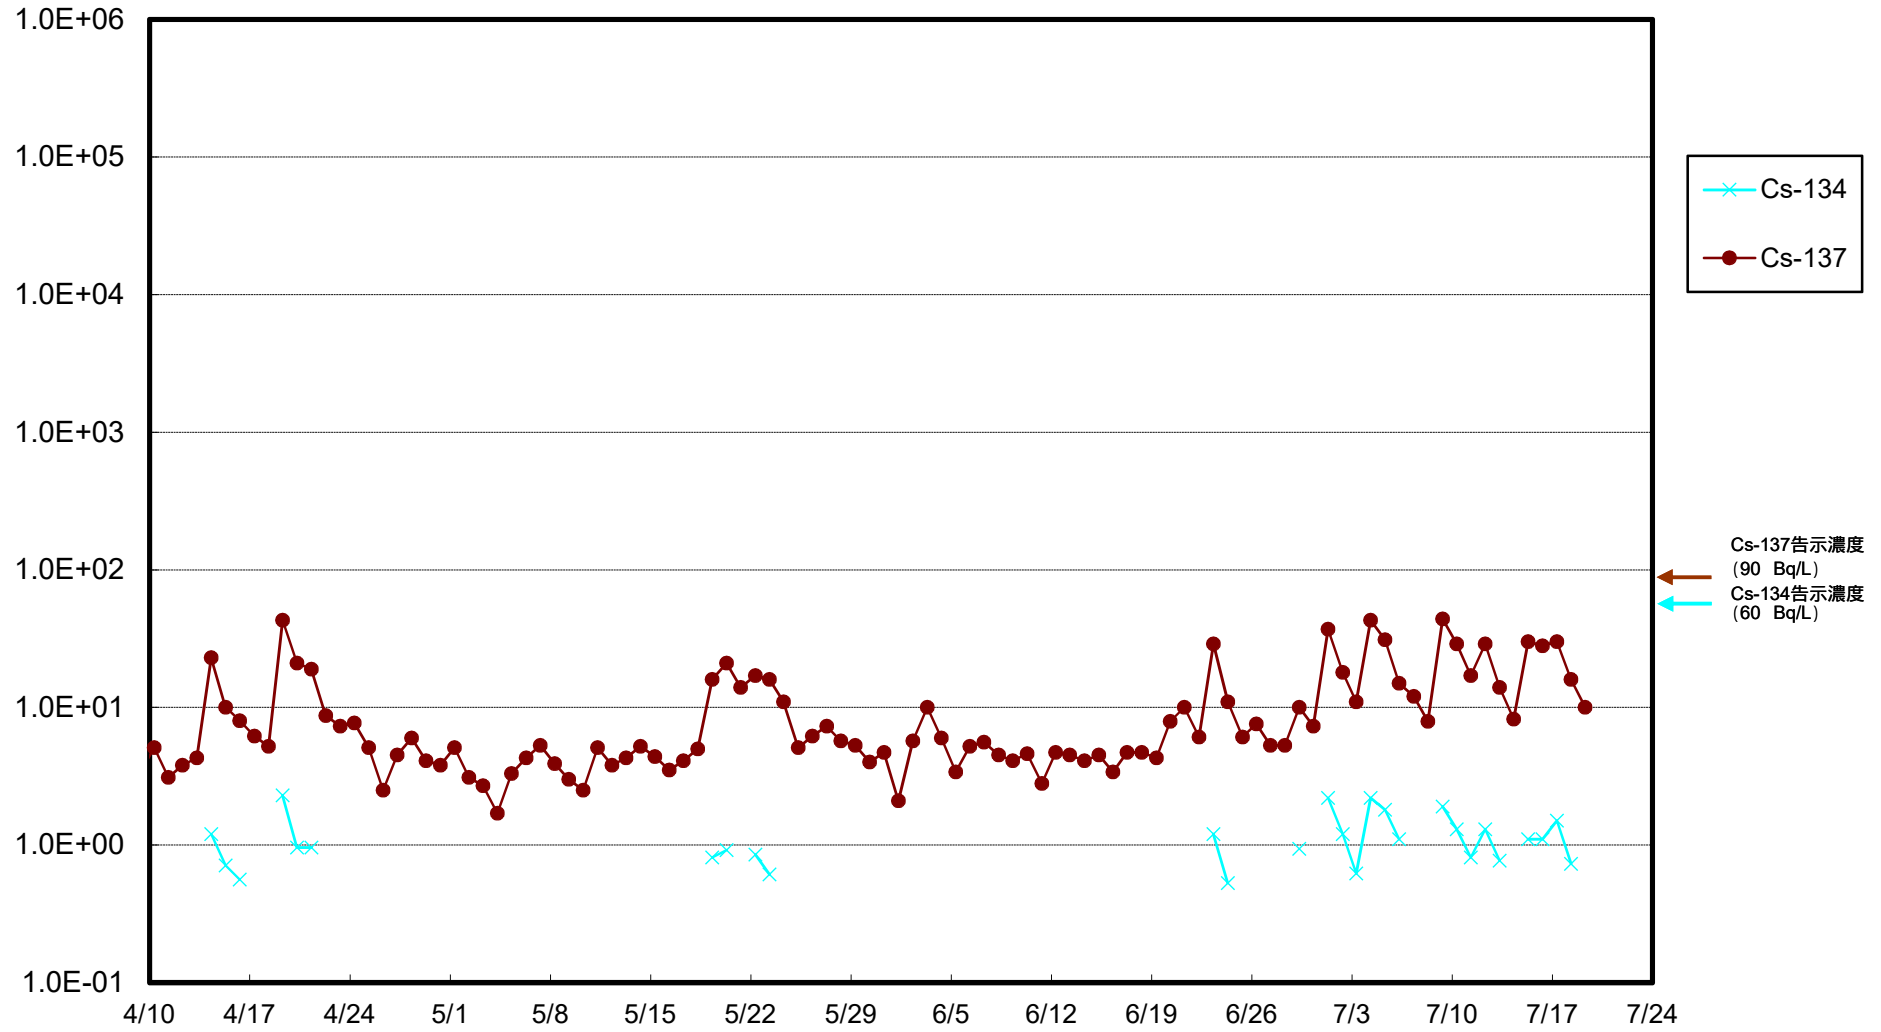

福島第一 物揚場前海水放射能濃度 (Bq / L)

福島第一 1~4号機取水口内北側(東波除堤北側)海水放射能濃度 (Bq / L)

福島第一 1~4号機取水口内南側(遮水壁前)海水放射能濃度 (Bq / L)

福島第一 6号機取水口前海水放射能濃度 (Bq / L)

福島第一 港湾口海水放射能濃度 (Bq / L)