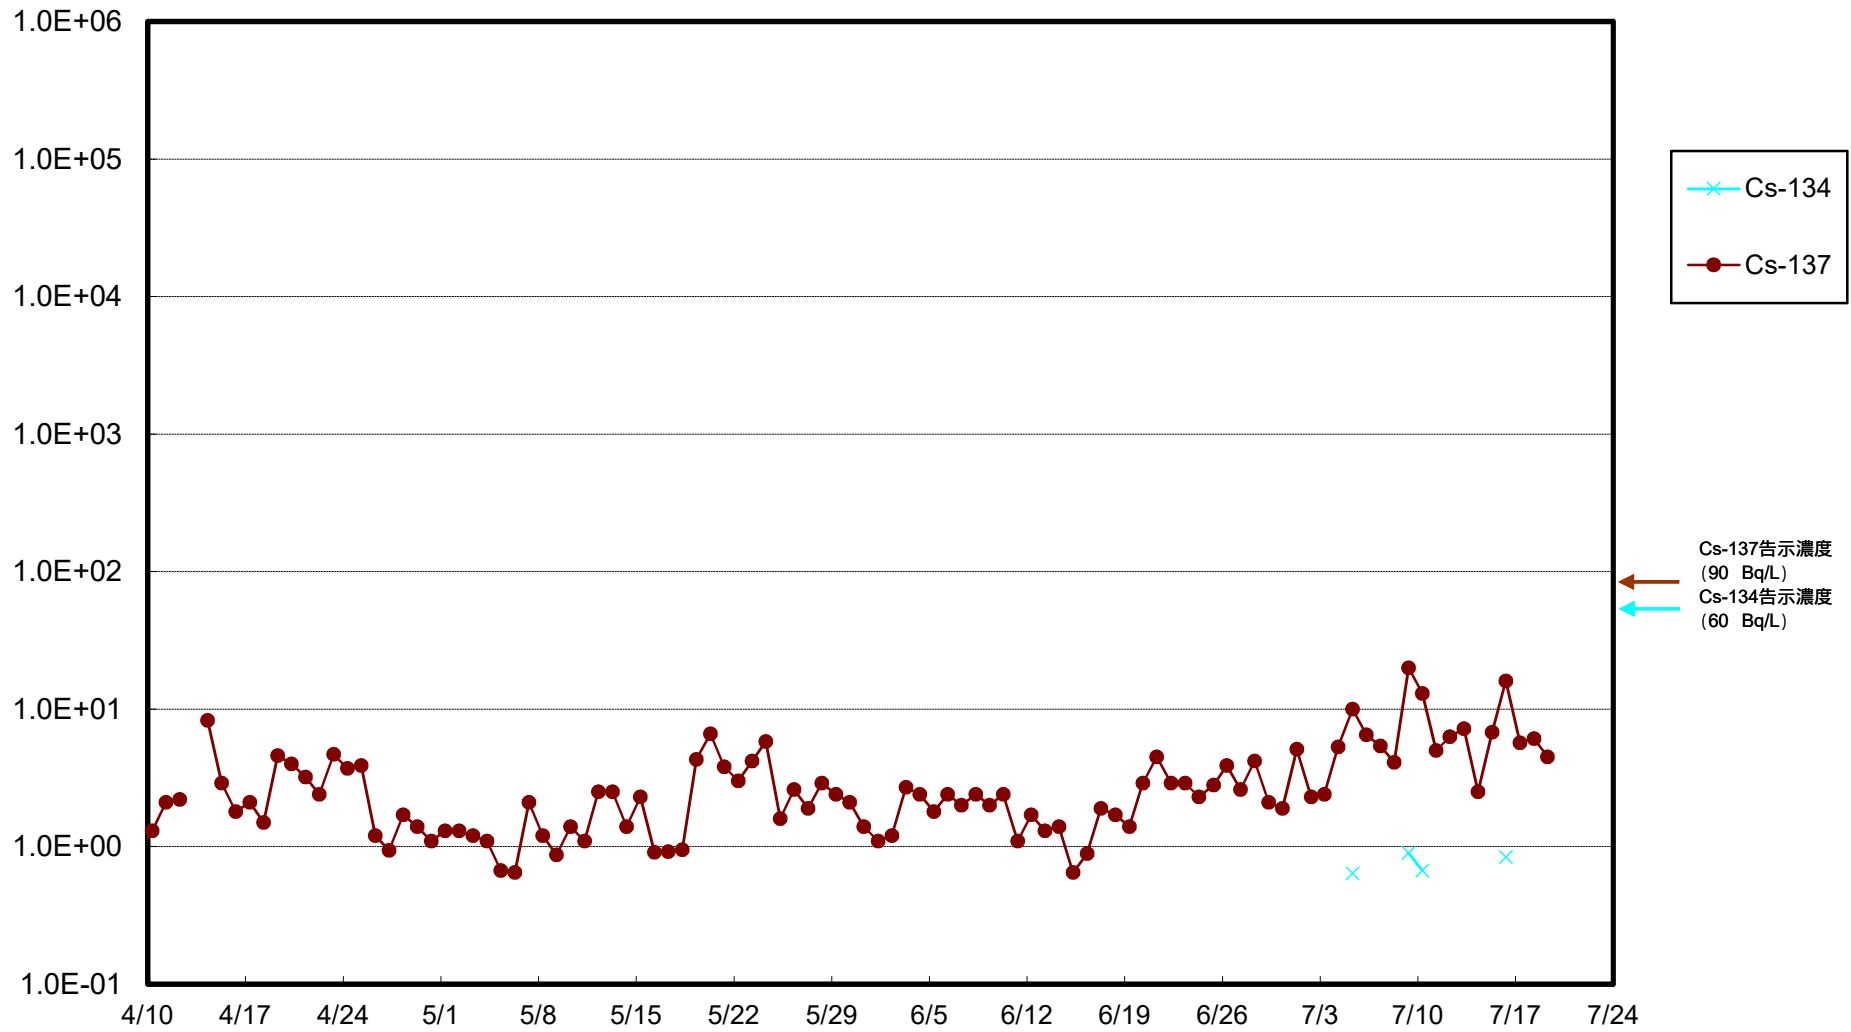

福島第一 物揚場前海水放射能濃度 (Bq / L)

福島第一 1~4号機取水口内北側(東波除堤北側)海水放射能濃度 (Bq / L)

福島第一 1~4号機取水口内南側(遮水壁前)海水放射能濃度 (Bq / L)

福島第一 6号機取水口前海水放射能濃度 (Bq / L)

福島第一 港湾口海水放射能濃度 (Bq / L)