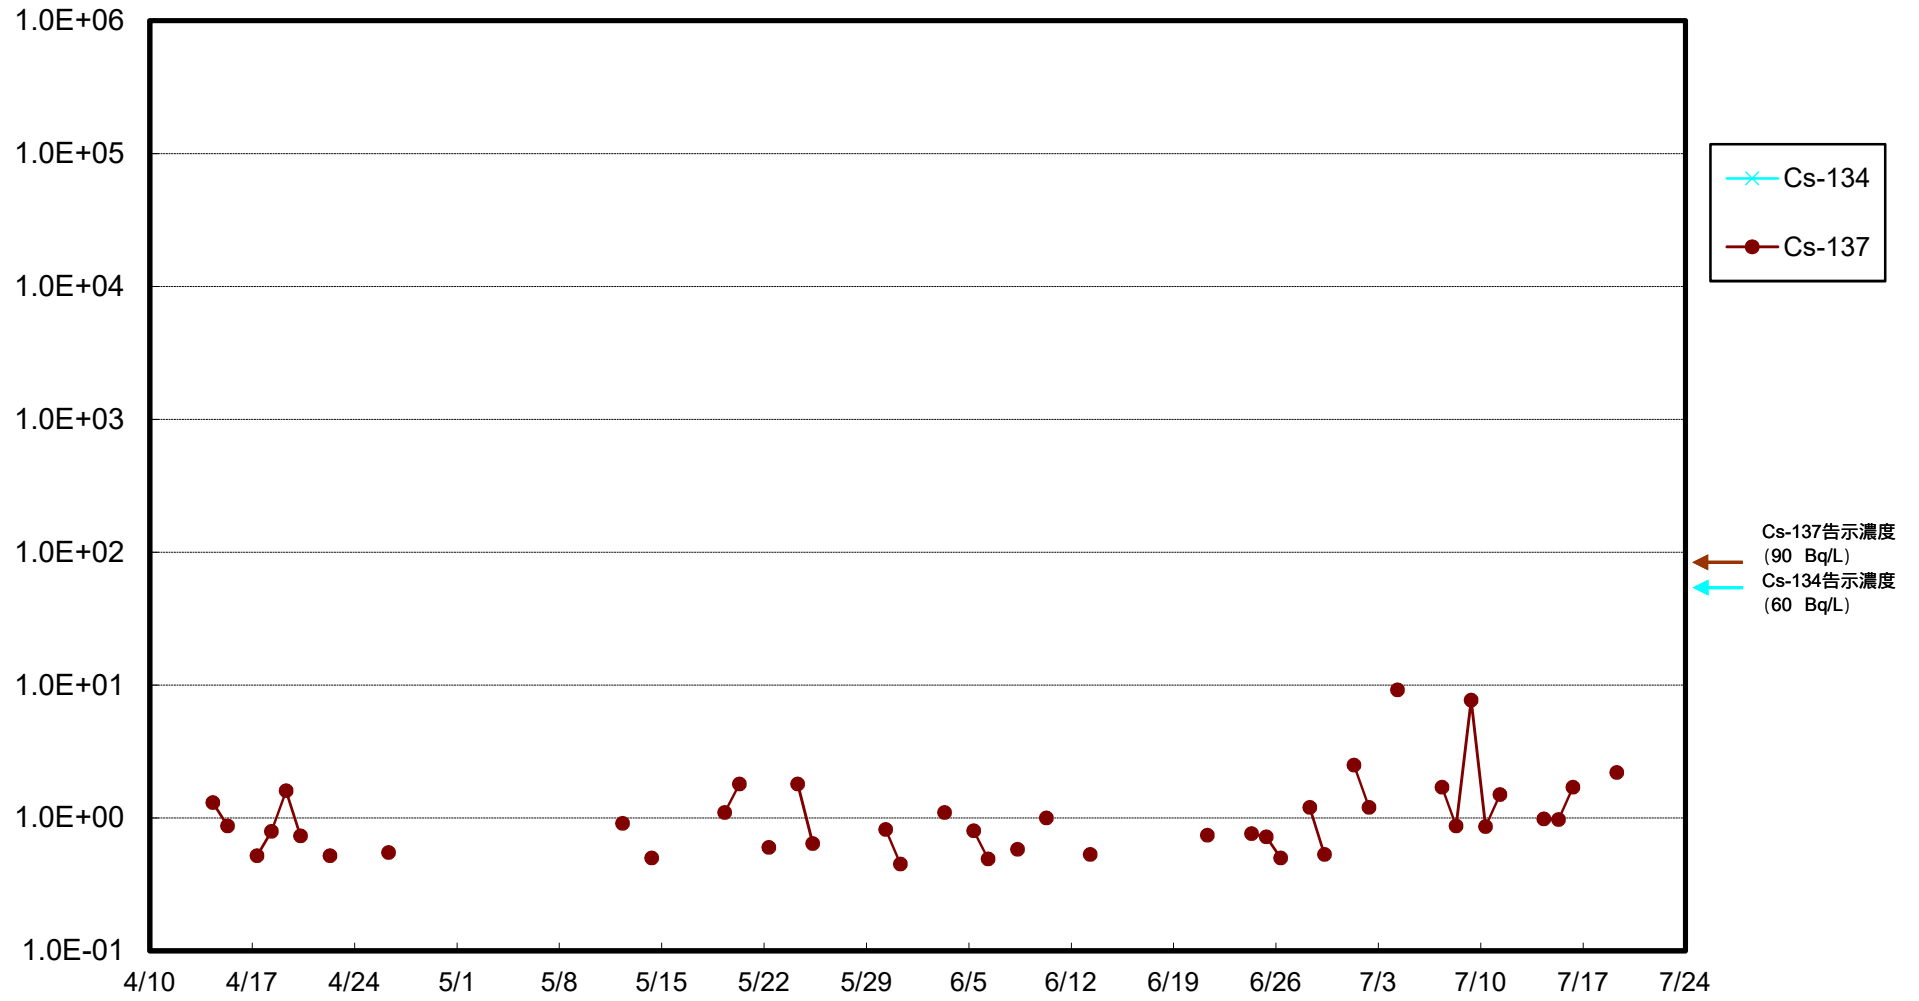

福島第一 物揚場前海水放射能濃度 (Bq / L)

福島第一 1~4号機取水口内北側(東波除堤北側)海水放射能濃度 (Bq / L)

福島第一 1~4号機取水口内南側(遮水壁前)海水放射能濃度 (Bq / L)

福島第一 6号機取水口前海水放射能濃度 (Bq / L)

福島第一 港湾口海水放射能濃度 (Bq / L)