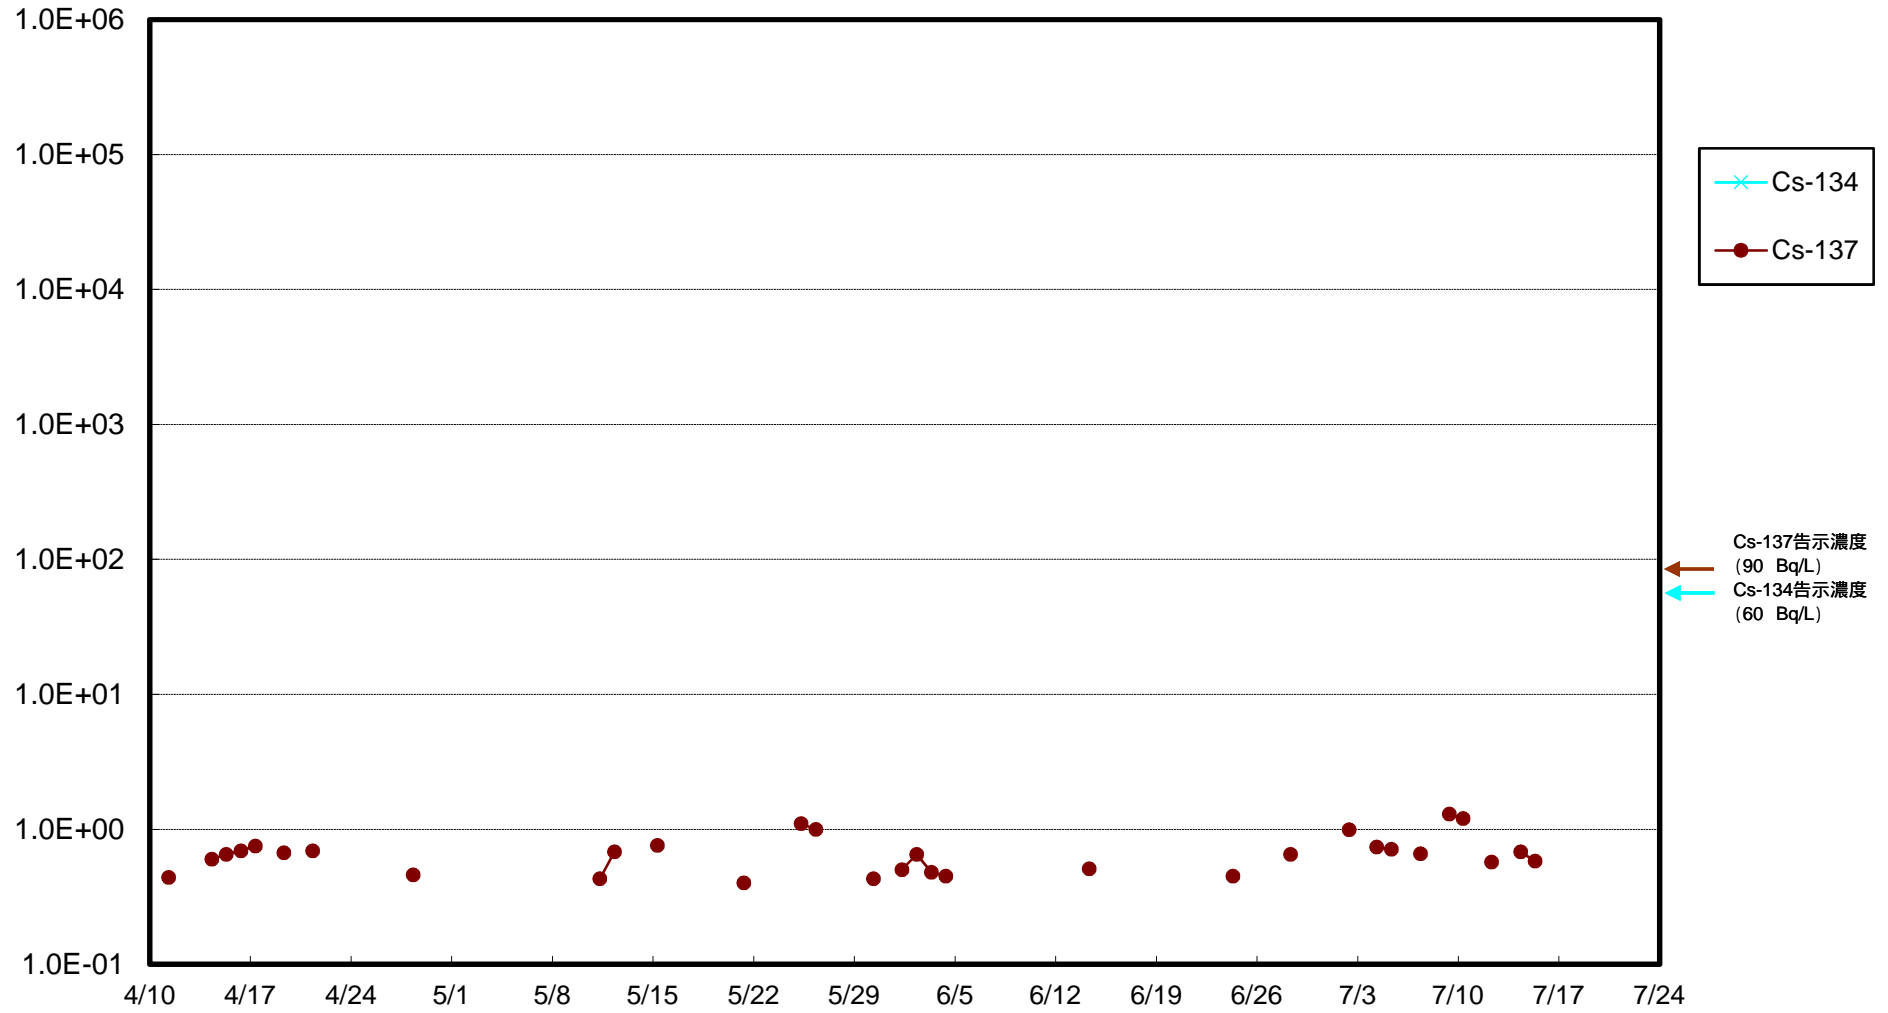

福島第一 物揚場前海水放射能濃度 (Bq / L)

福島第一 1~4号機取水口内北側(東波除堤北側)海水放射能濃度 (Bq / L)

福島第一 1~4号機取水口内南側(遮水壁前)海水放射能濃度 (Bq / L)

福島第一 6号機取水口前海水放射能濃度 (Bq / L)

福島第一 港湾口海水放射能濃度 (Bq / L)