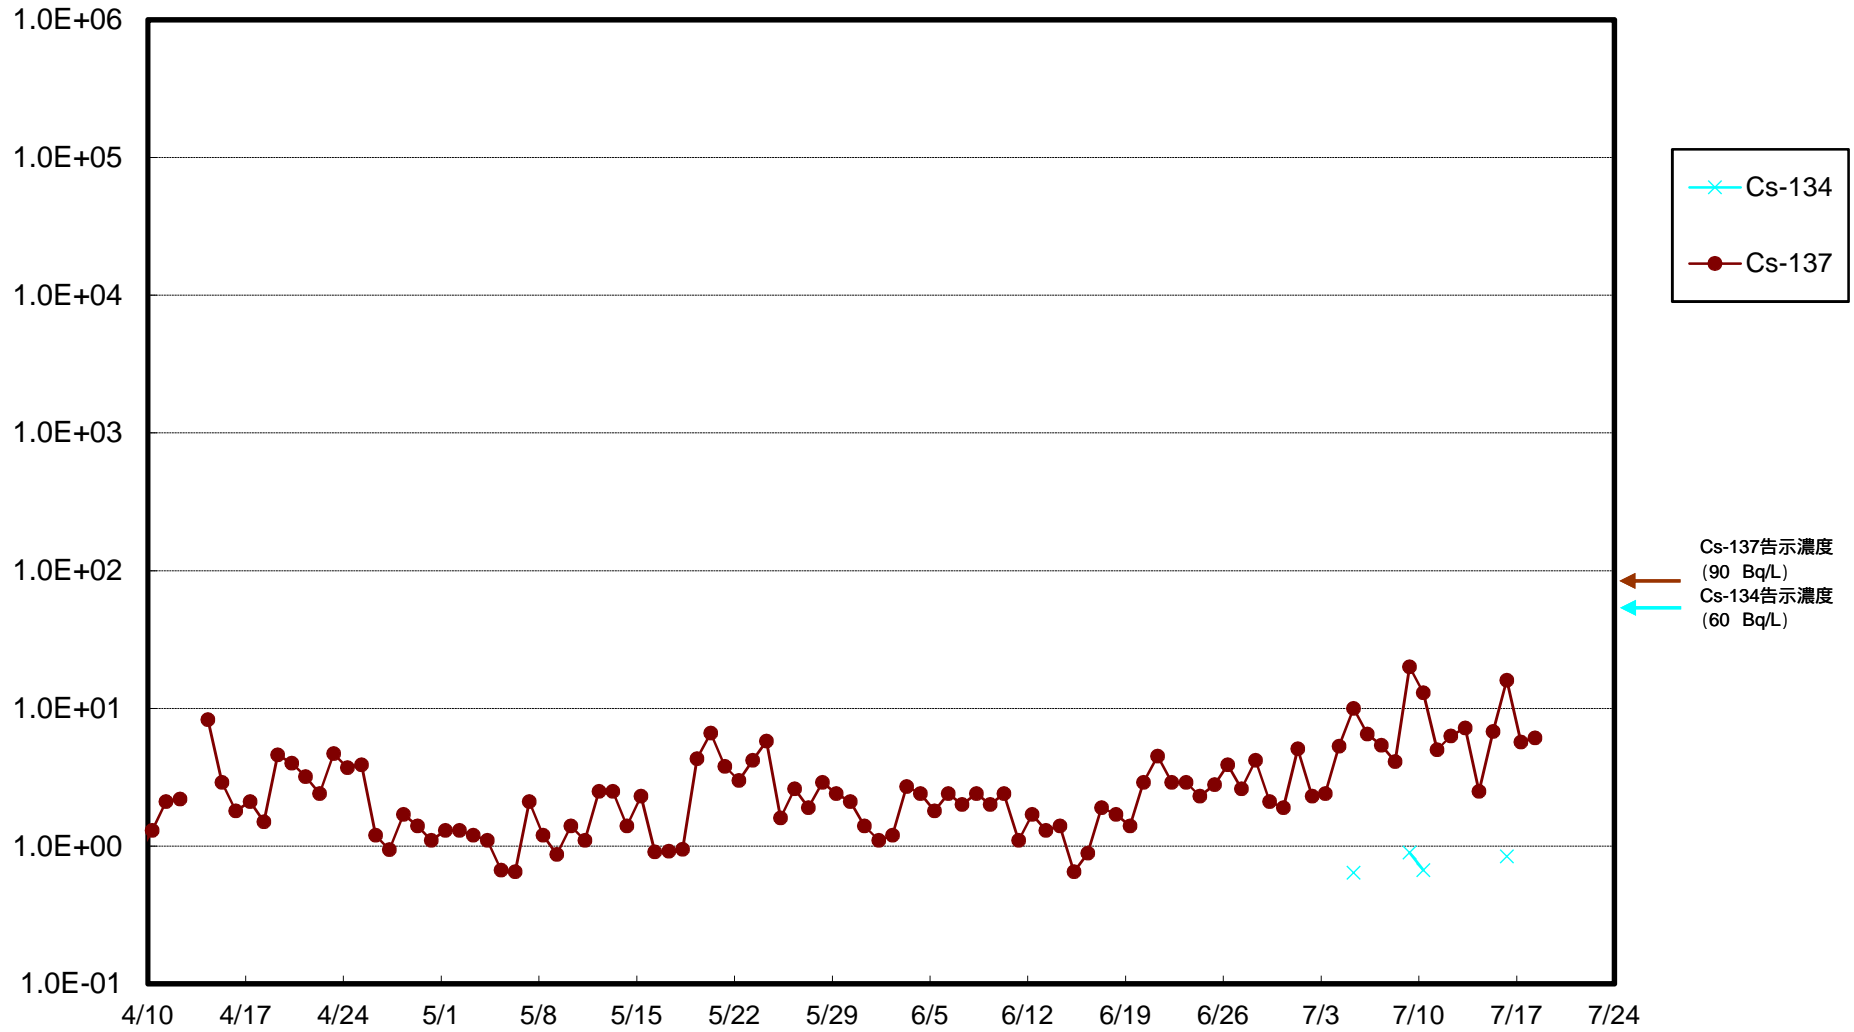

福島第一 物揚場前海水放射能濃度 (Bq / L)

福島第一 1~4号機取水口内北側(東波除堤北側)海水放射能濃度 (Bq / L)

福島第一 1~4号機取水口内南側(遮水壁前)海水放射能濃度 (Bq / L)

福島第一 6号機取水口前海水放射能濃度 (Bq / L)

福島第一 港湾口海水放射能濃度 (Bq / L)