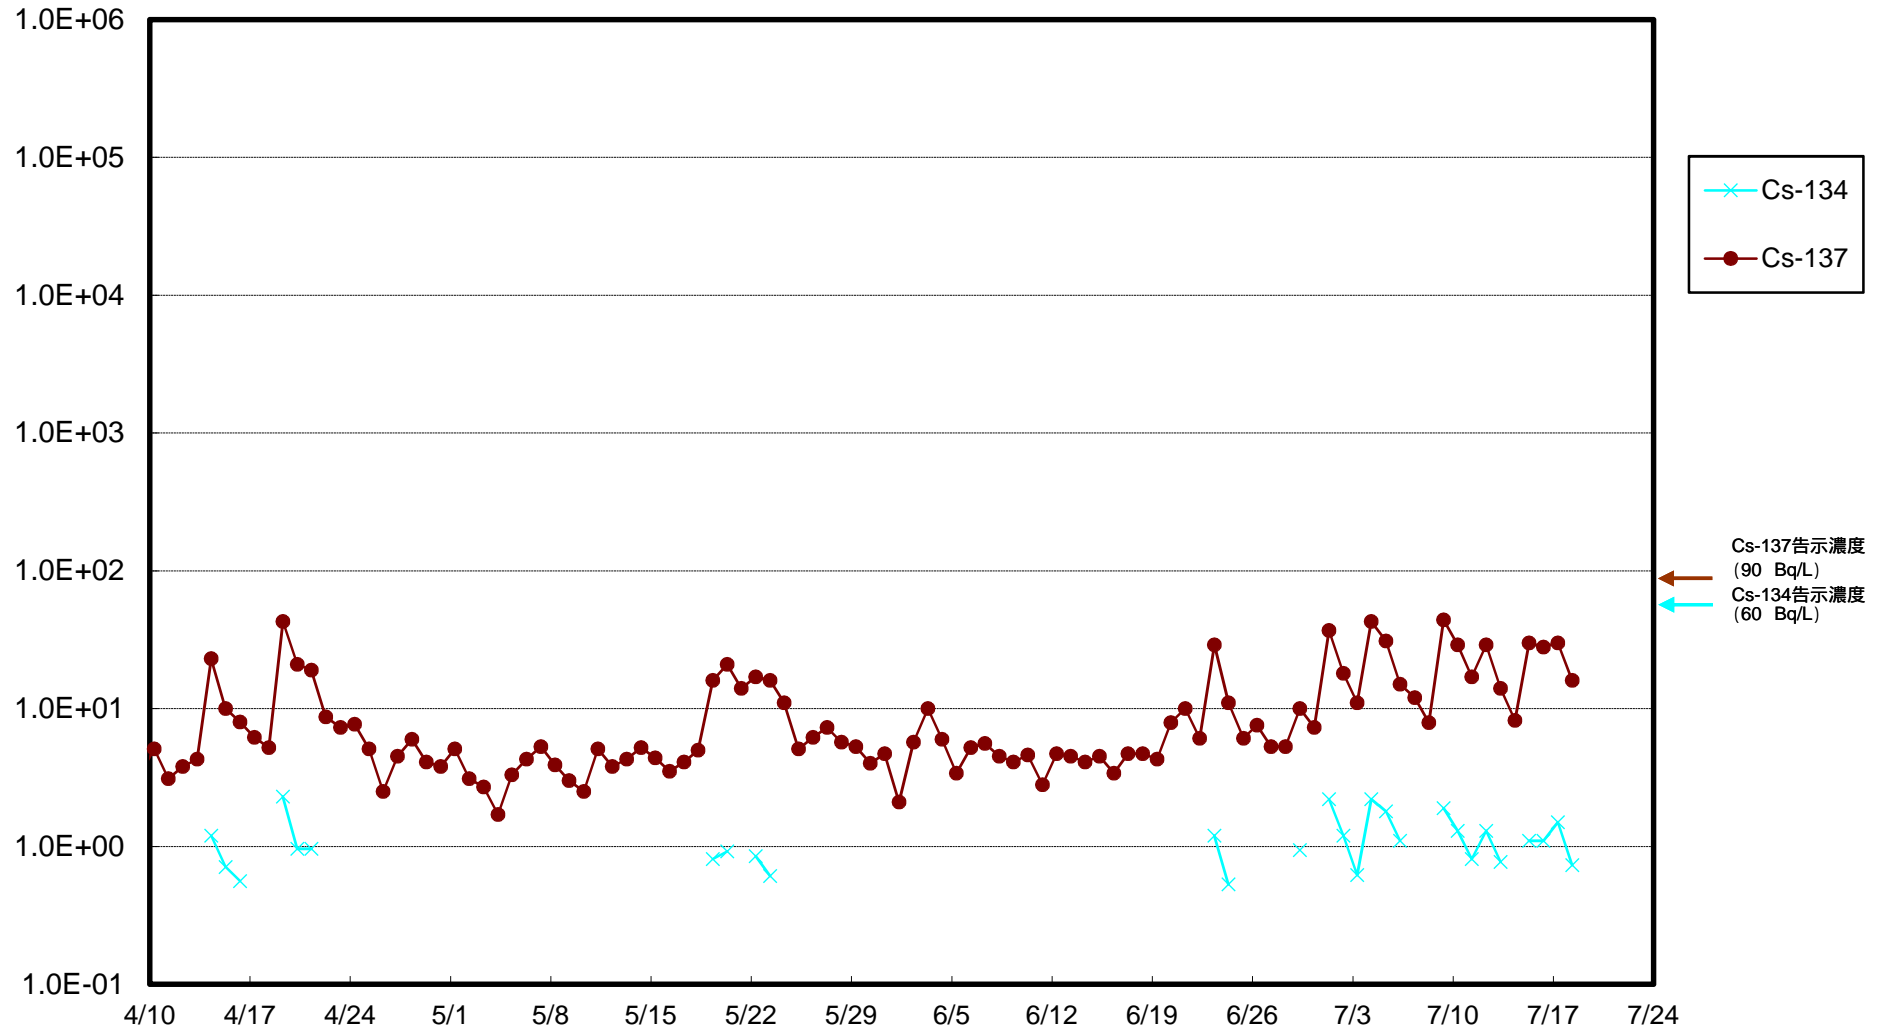

福島第一 物揚場前海水放射能濃度 (Bq / L)

福島第一 1~4号機取水口内北側(東波除堤北側)海水放射能濃度 (Bq / L)

福島第一 1~4号機取水口内南側(遮水壁前)海水放射能濃度 (Bq / L)

福島第一 6号機取水口前海水放射能濃度 (Bq / L)

福島第一 港湾口海水放射能濃度 (Bq / L)