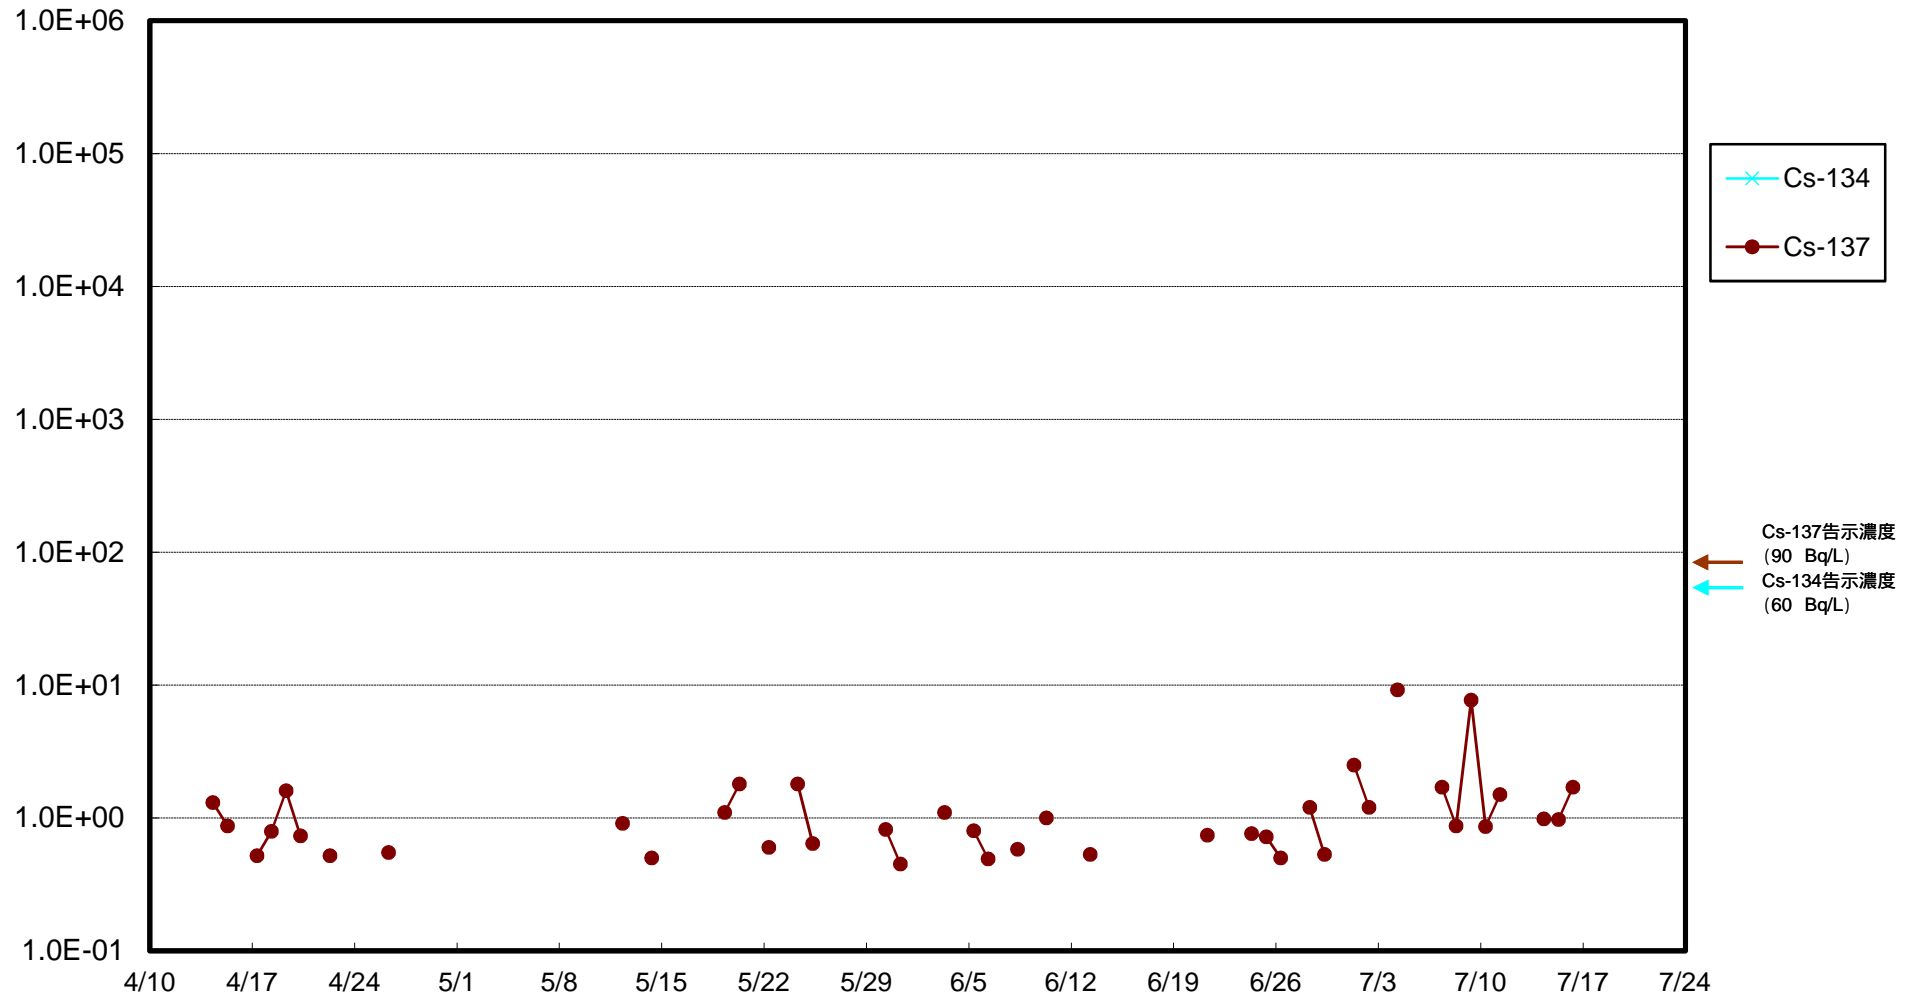

福島第一 物揚場前海水放射能濃度 (Bq / L)

福島第一 1~4号機取水口内北側(東波除堤北側)海水放射能濃度 (Bq / L)

福島第一 1~4号機取水口内南側(遮水壁前)海水放射能濃度 (Bq / L)

福島第一 6号機取水口前海水放射能濃度 (Bq / L)

福島第一 港湾口海水放射能濃度 (Bq / L)