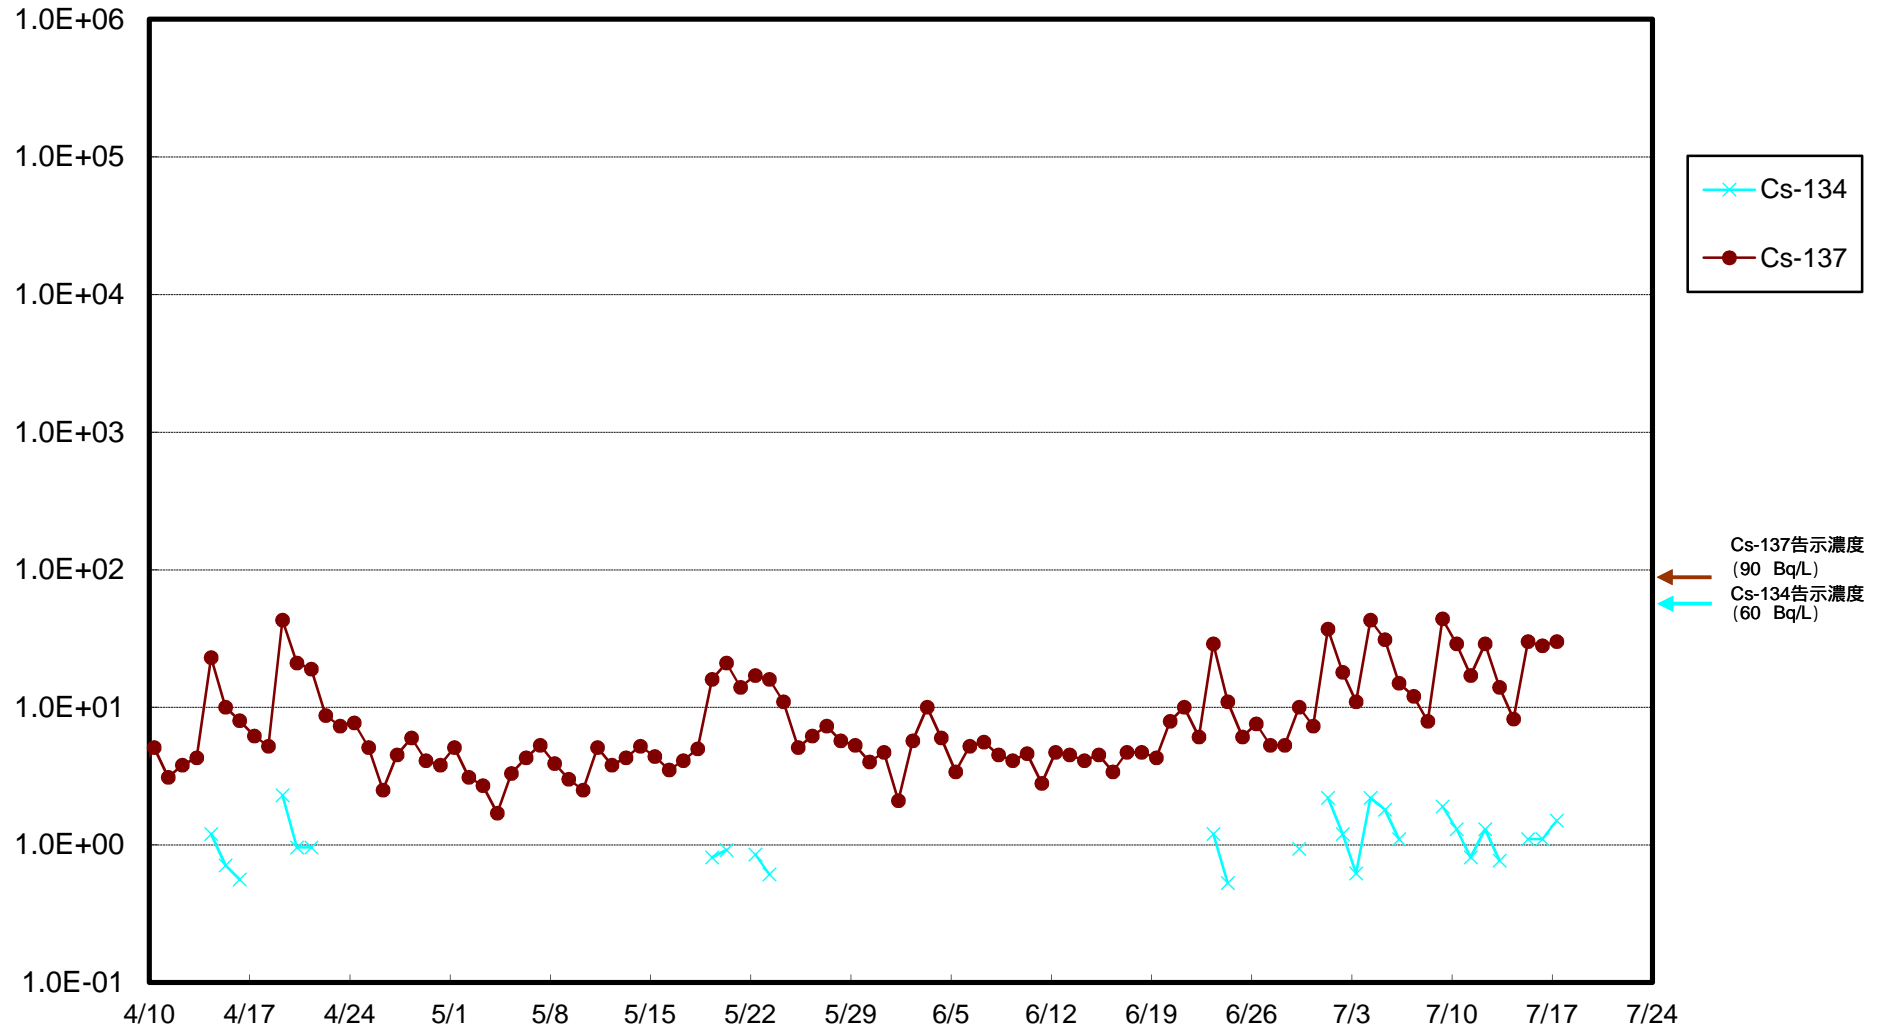

福島第一 物揚場前海水放射能濃度 (Bq / L)

福島第一 1~4号機取水口内北側(東波除堤北側)海水放射能濃度 (Bq / L)

福島第一 1~4号機取水口内南側(遮水壁前)海水放射能濃度 (Bq / L)

福島第一 6号機取水口前海水放射能濃度 (Bq / L)

福島第一 港湾口海水放射能濃度 (Bq / L)