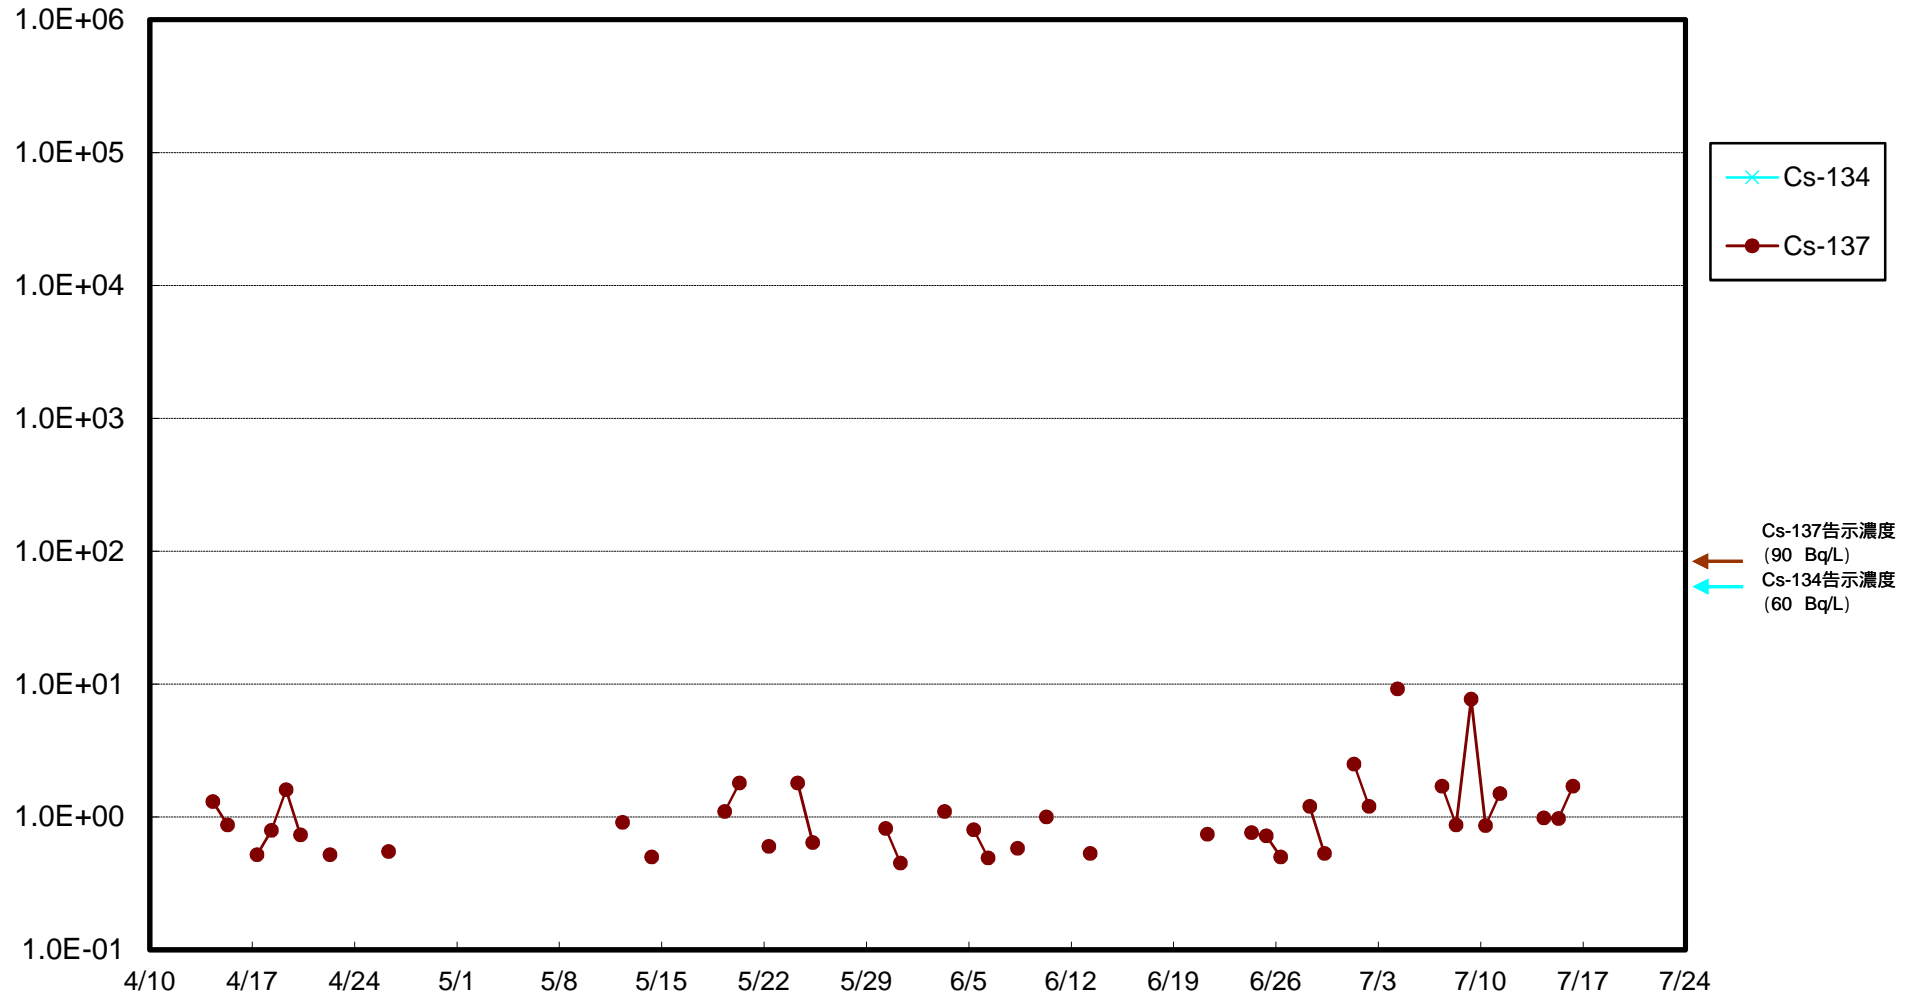

福島第一 物揚場前海水放射能濃度 (Bq / L)

福島第一 1~4号機取水口内北側(東波除堤北側)海水放射能濃度 (Bq / L)

福島第一 1~4号機取水口内南側(遮水壁前)海水放射能濃度 (Bq / L)

福島第一 6号機取水口前海水放射能濃度 (Bq / L)

福島第一 港湾口海水放射能濃度 (Bq / L)