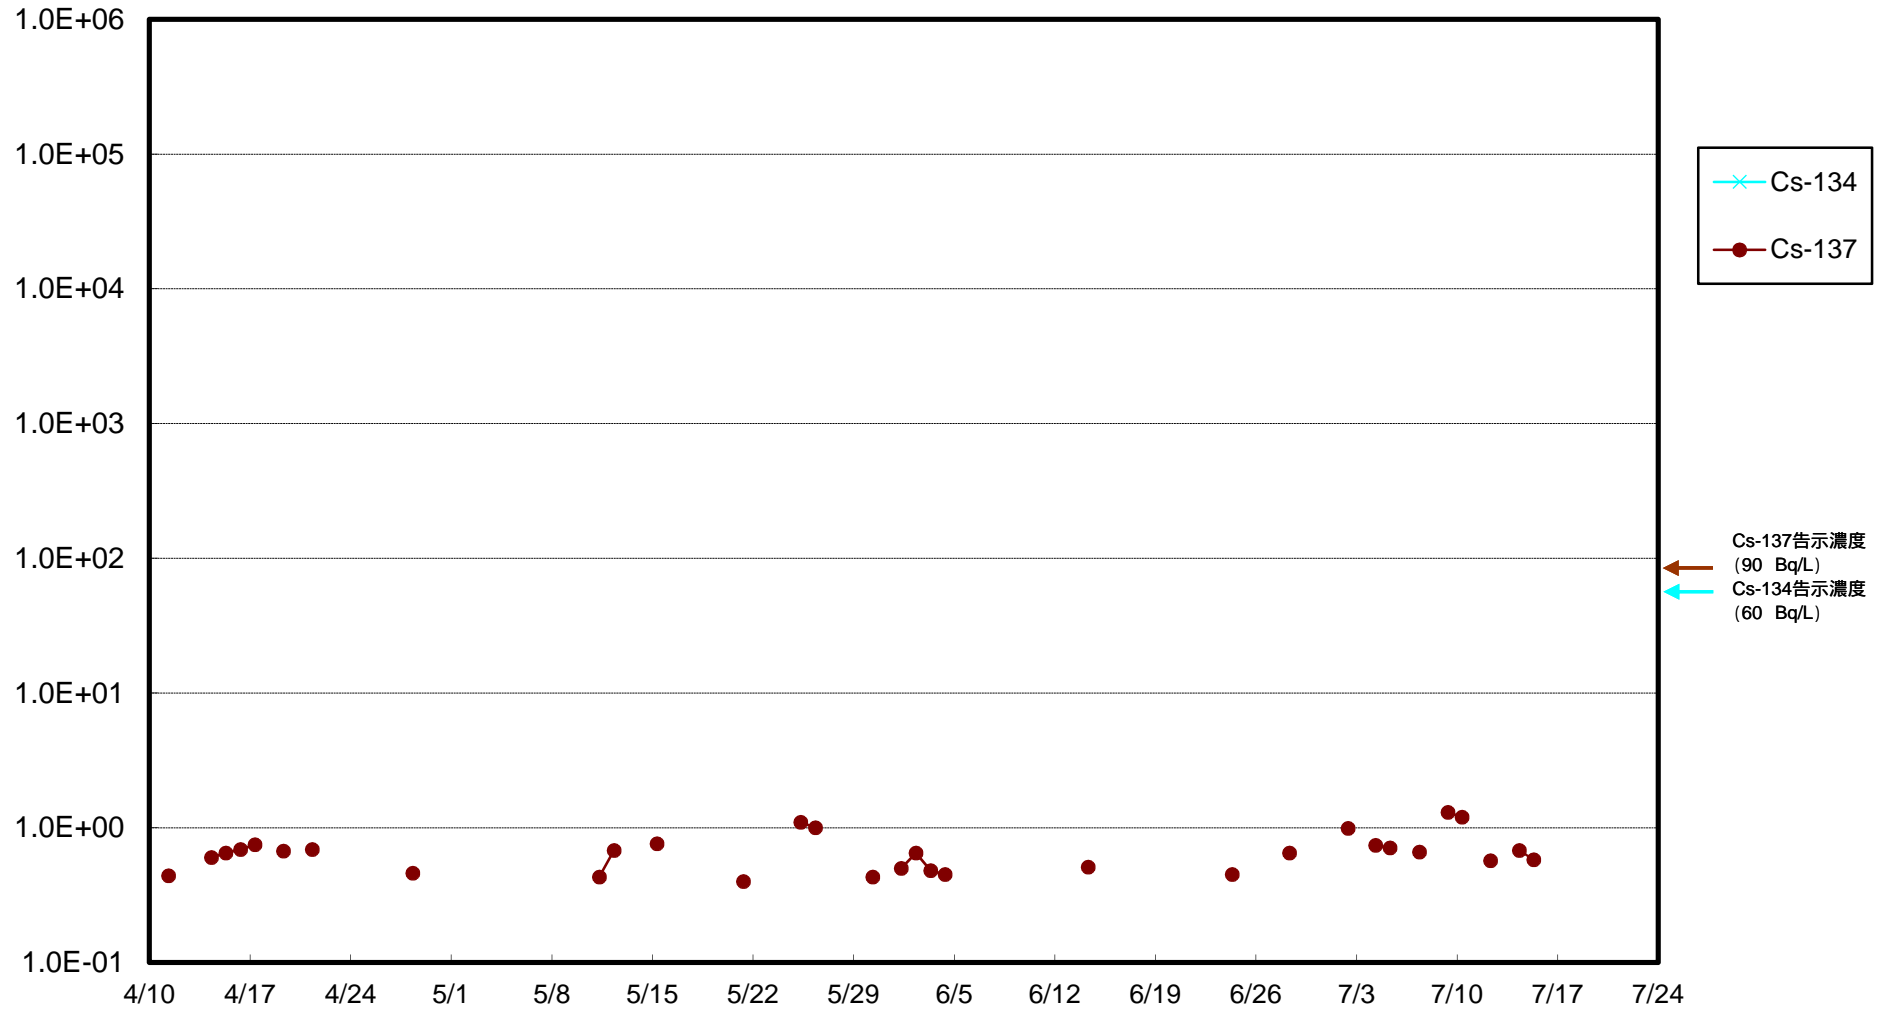

福島第一 物揚場前海水放射能濃度 (Bq / L)

福島第一 1~4号機取水口内北側(東波除堤北側)海水放射能濃度 (Bq / L)

福島第一 1~4号機取水口内南側(遮水壁前)海水放射能濃度 (Bq / L)

福島第一 6号機取水口前海水放射能濃度 (Bq / L)

福島第一 港湾口海水放射能濃度 (Bq / L)