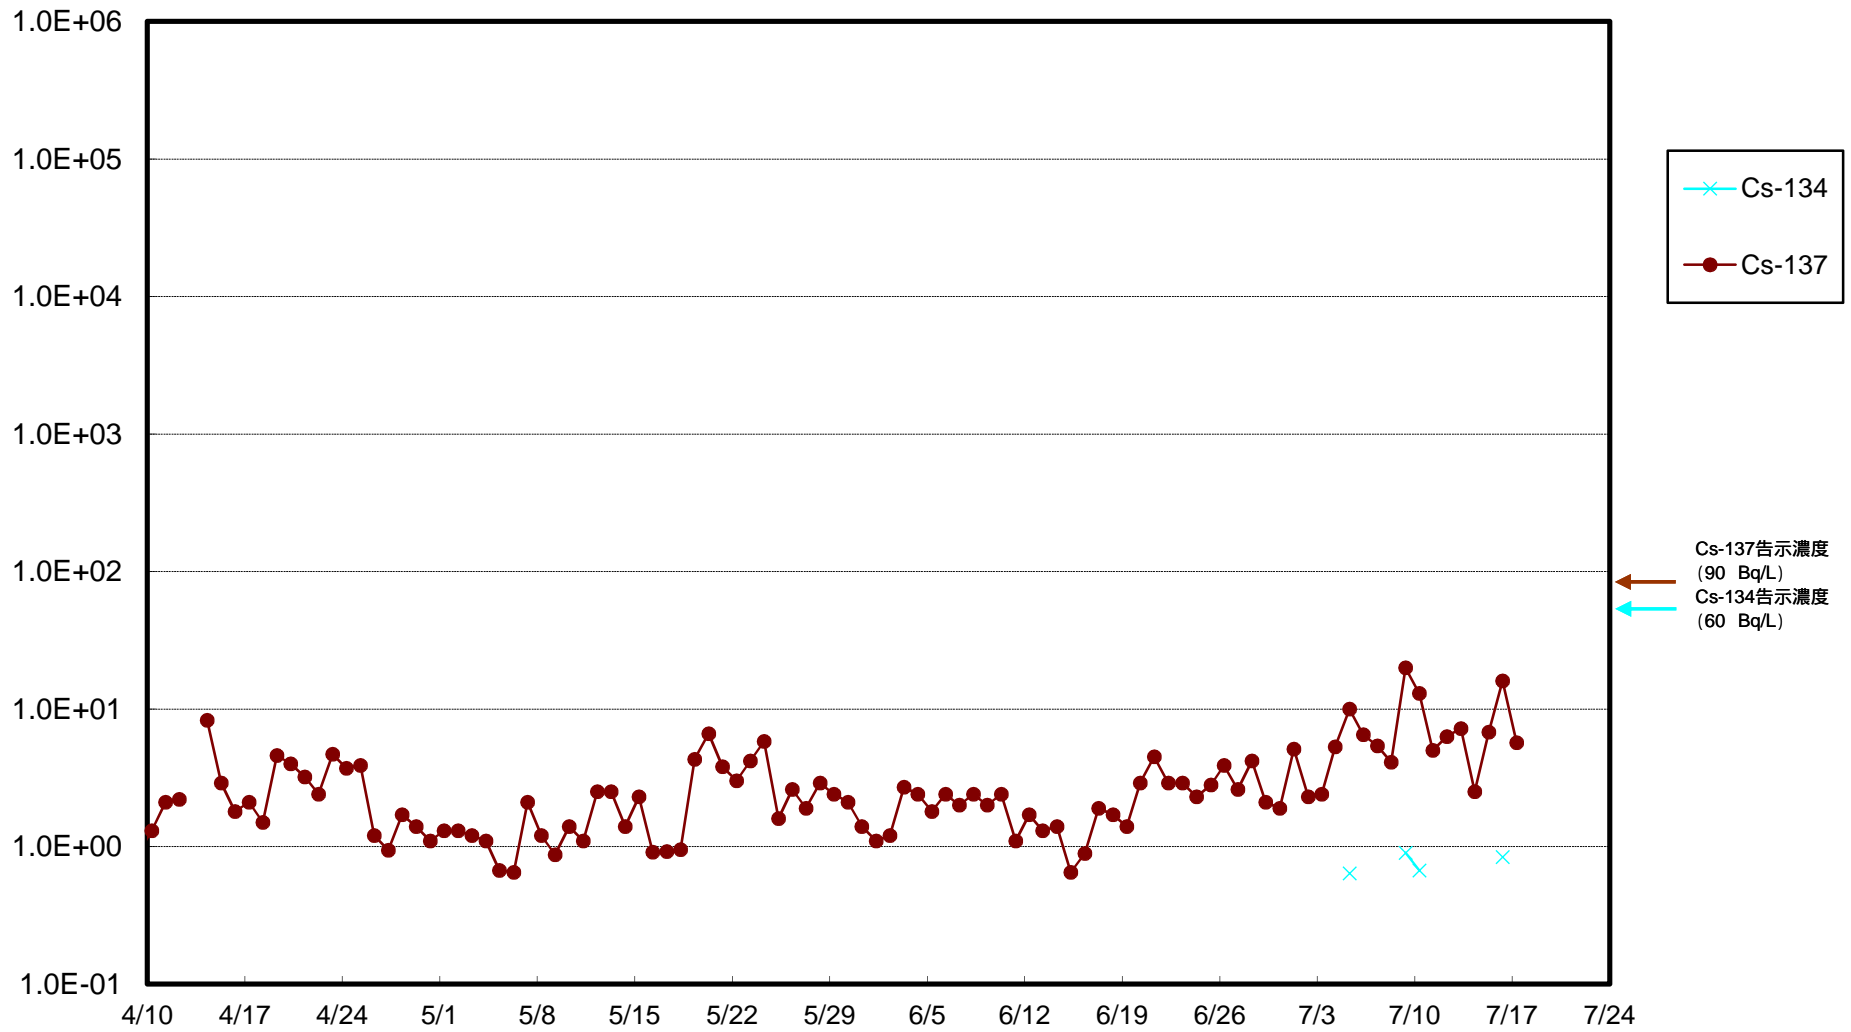

福島第一 物揚場前海水放射能濃度 (Bq / L)

福島第一 1~4号機取水口内北側(東波除堤北側)海水放射能濃度 (Bq / L)

福島第一 1~4号機取水口内南側(遮水壁前)海水放射能濃度 (Bq / L)

福島第一 6号機取水口前海水放射能濃度 (Bq / L)

福島第一 港湾口海水放射能濃度 (Bq / L)