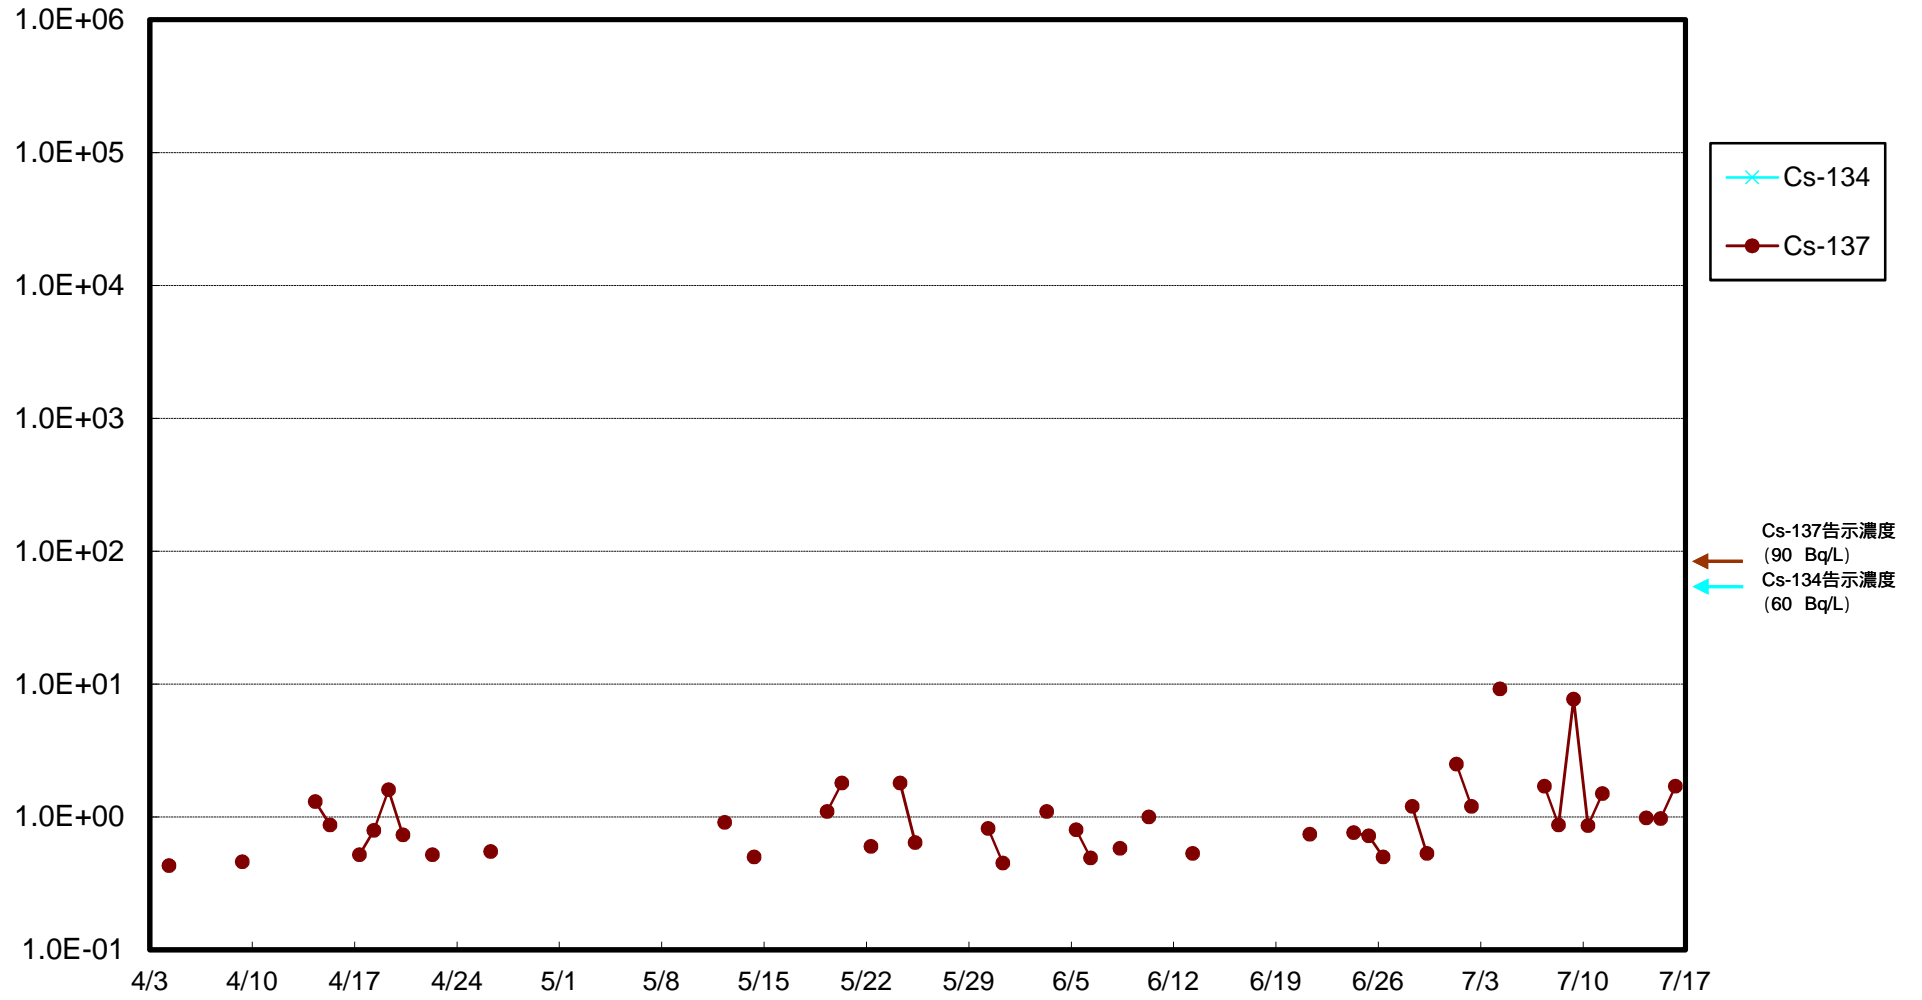

福島第一 物揚場前海水放射能濃度 (Bq / L)

福島第一 1~4号機取水口内北側(東波除堤北側)海水放射能濃度 (Bq / L)

福島第一 1~4号機取水口内南側(遮水壁前)海水放射能濃度 (Bq / L)

福島第一 6号機取水口前海水放射能濃度 (Bq / L)

福島第一 港湾口海水放射能濃度 (Bq / L)