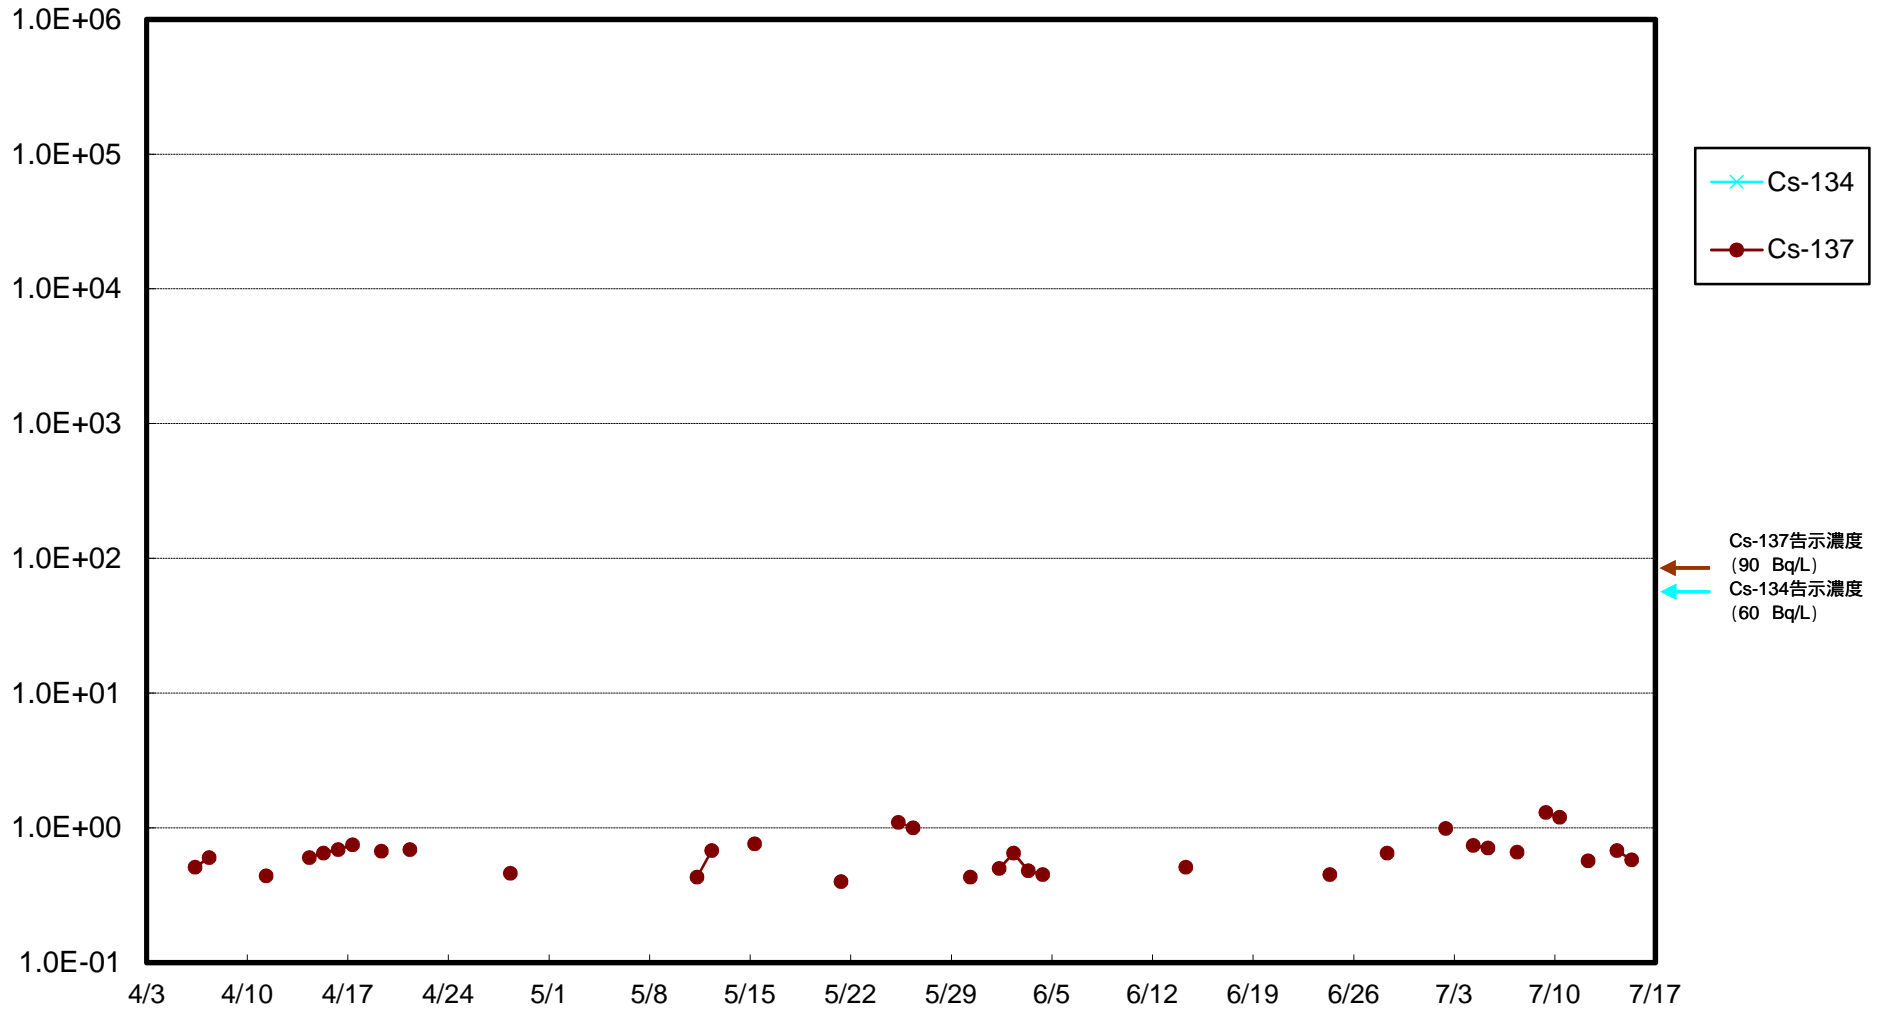

福島第一 物揚場前海水放射能濃度 (Bq / L)

福島第一 1~4号機取水口内北側(東波除堤北側)海水放射能濃度 (Bq / L)

福島第一 1~4号機取水口内南側(遮水壁前)海水放射能濃度 (Bq / L)

福島第一 6号機取水口前海水放射能濃度 (Bq / L)

福島第一 港湾口海水放射能濃度 (Bq / L)