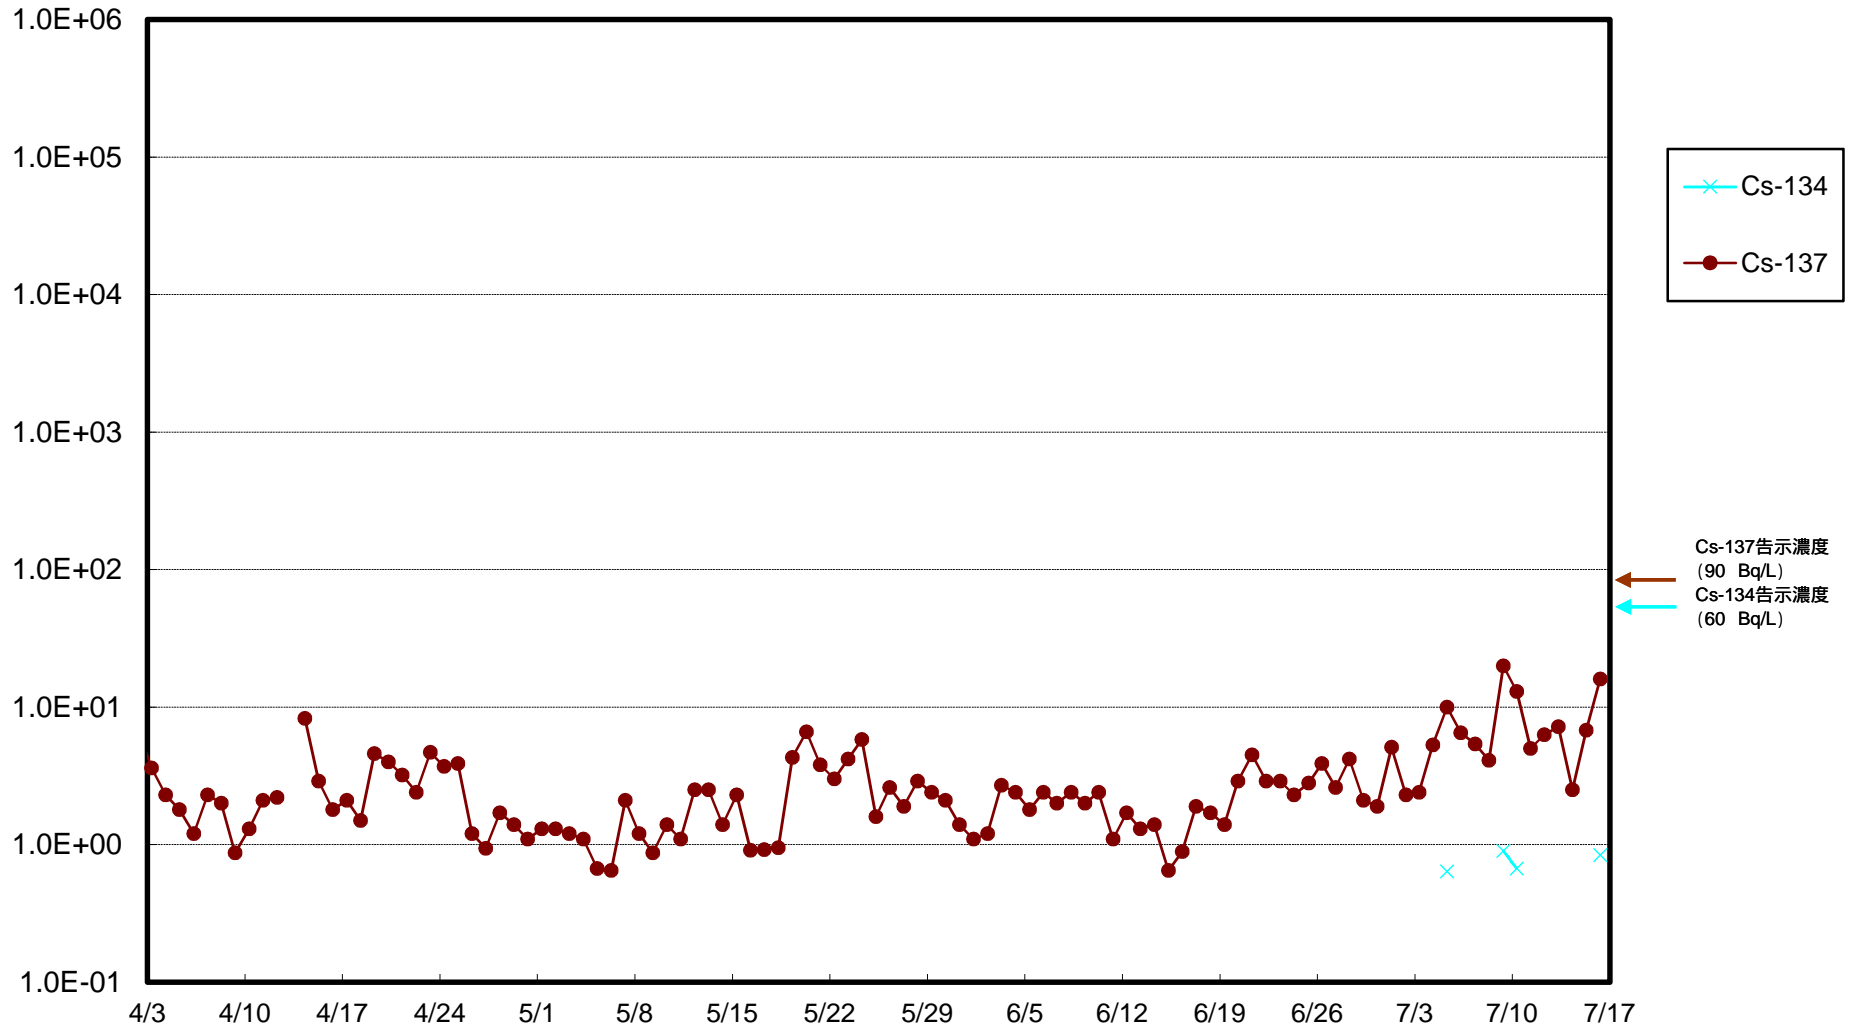

福島第一 物揚場前海水放射能濃度 (Bq / L)

福島第一 1~4号機取水口内北側(東波除堤北側)海水放射能濃度 (Bq / L)

福島第一 1~4号機取水口内南側(遮水壁前)海水放射能濃度 (Bq / L)

福島第一 6号機取水口前海水放射能濃度 (Bq / L)

福島第一 港湾口海水放射能濃度 (Bq / L)