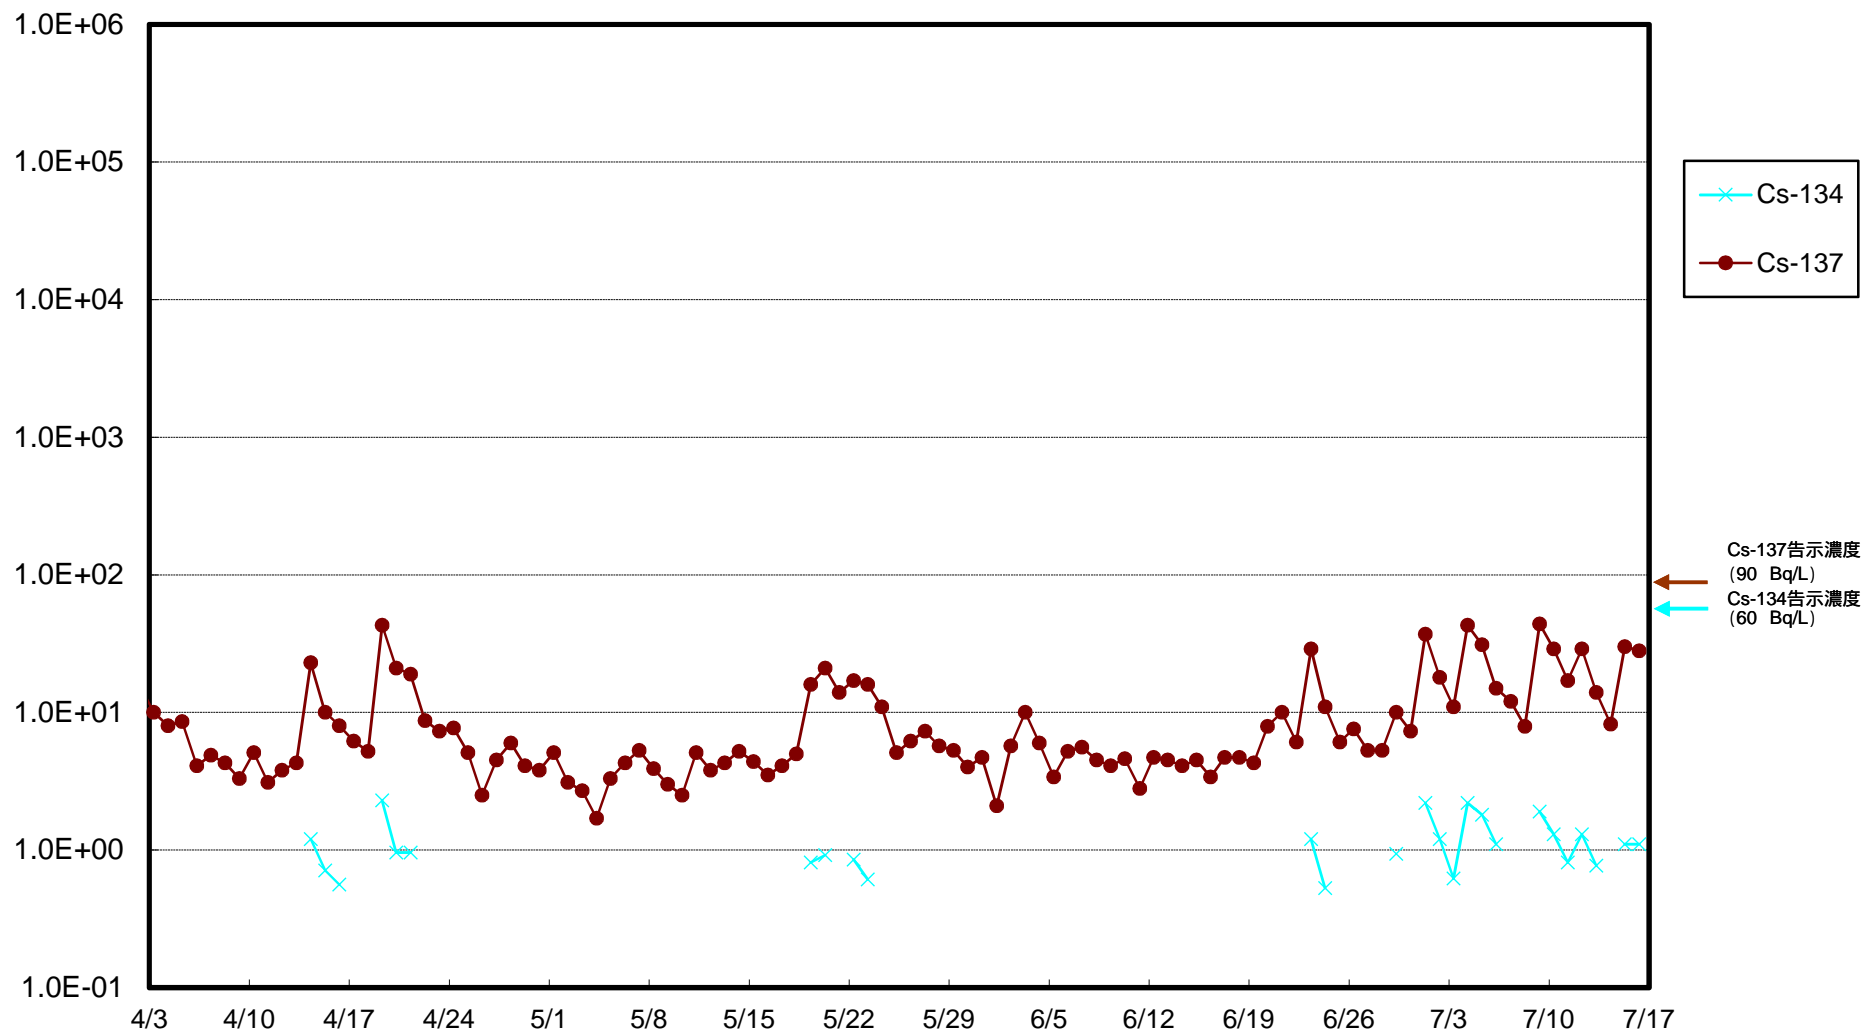

福島第一 物揚場前海水放射能濃度 (Bq / L)

福島第一 1~4号機取水口内北側(東波除堤北側)海水放射能濃度 (Bq / L)

福島第一 1~4号機取水口内南側(遮水壁前)海水放射能濃度 (Bq / L)

福島第一 6号機取水口前海水放射能濃度 (Bq / L)

福島第一 港湾口海水放射能濃度 (Bq / L)