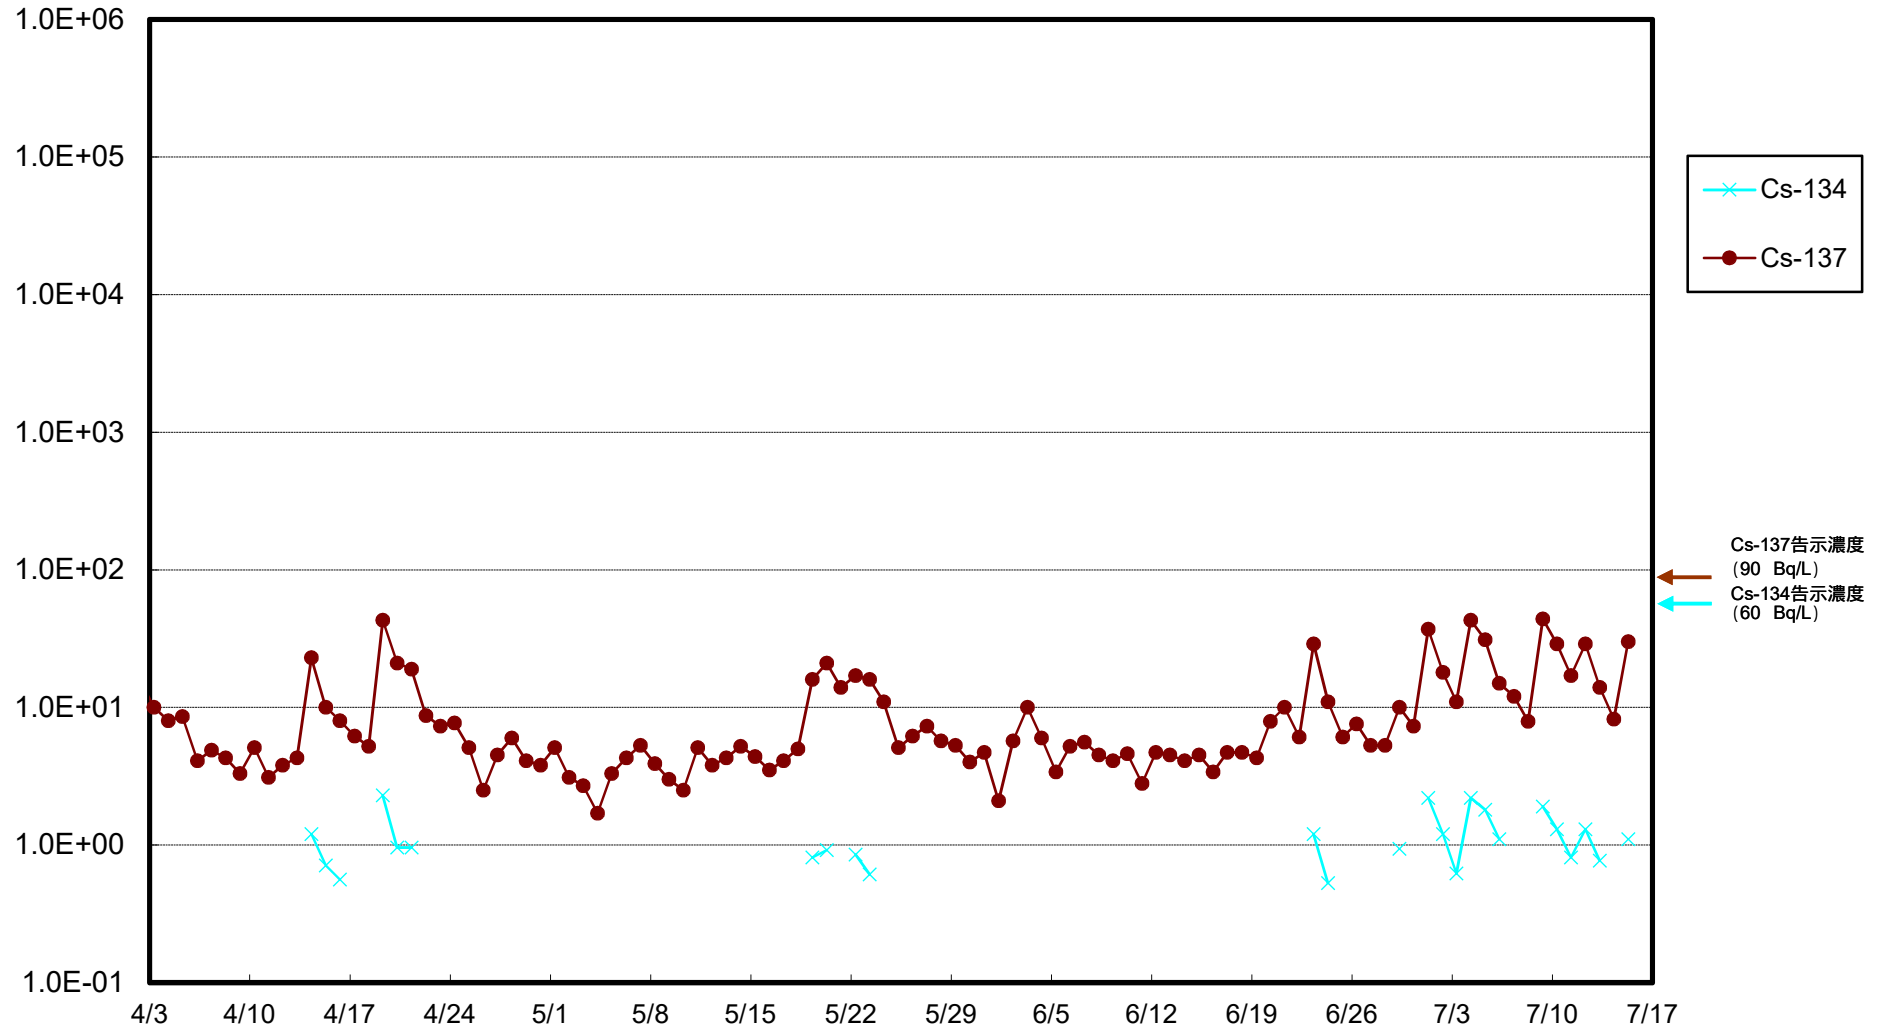

福島第一 物揚場前海水放射能濃度 (Bq / L)

福島第一 1~4号機取水口内北側(東波除堤北側)海水放射能濃度 (Bq / L)

福島第一 1~4号機取水口内南側(遮水壁前)海水放射能濃度 (Bq / L)

福島第一 6号機取水口前海水放射能濃度 (Bq / L)

福島第一 港湾口海水放射能濃度 (Bq / L)