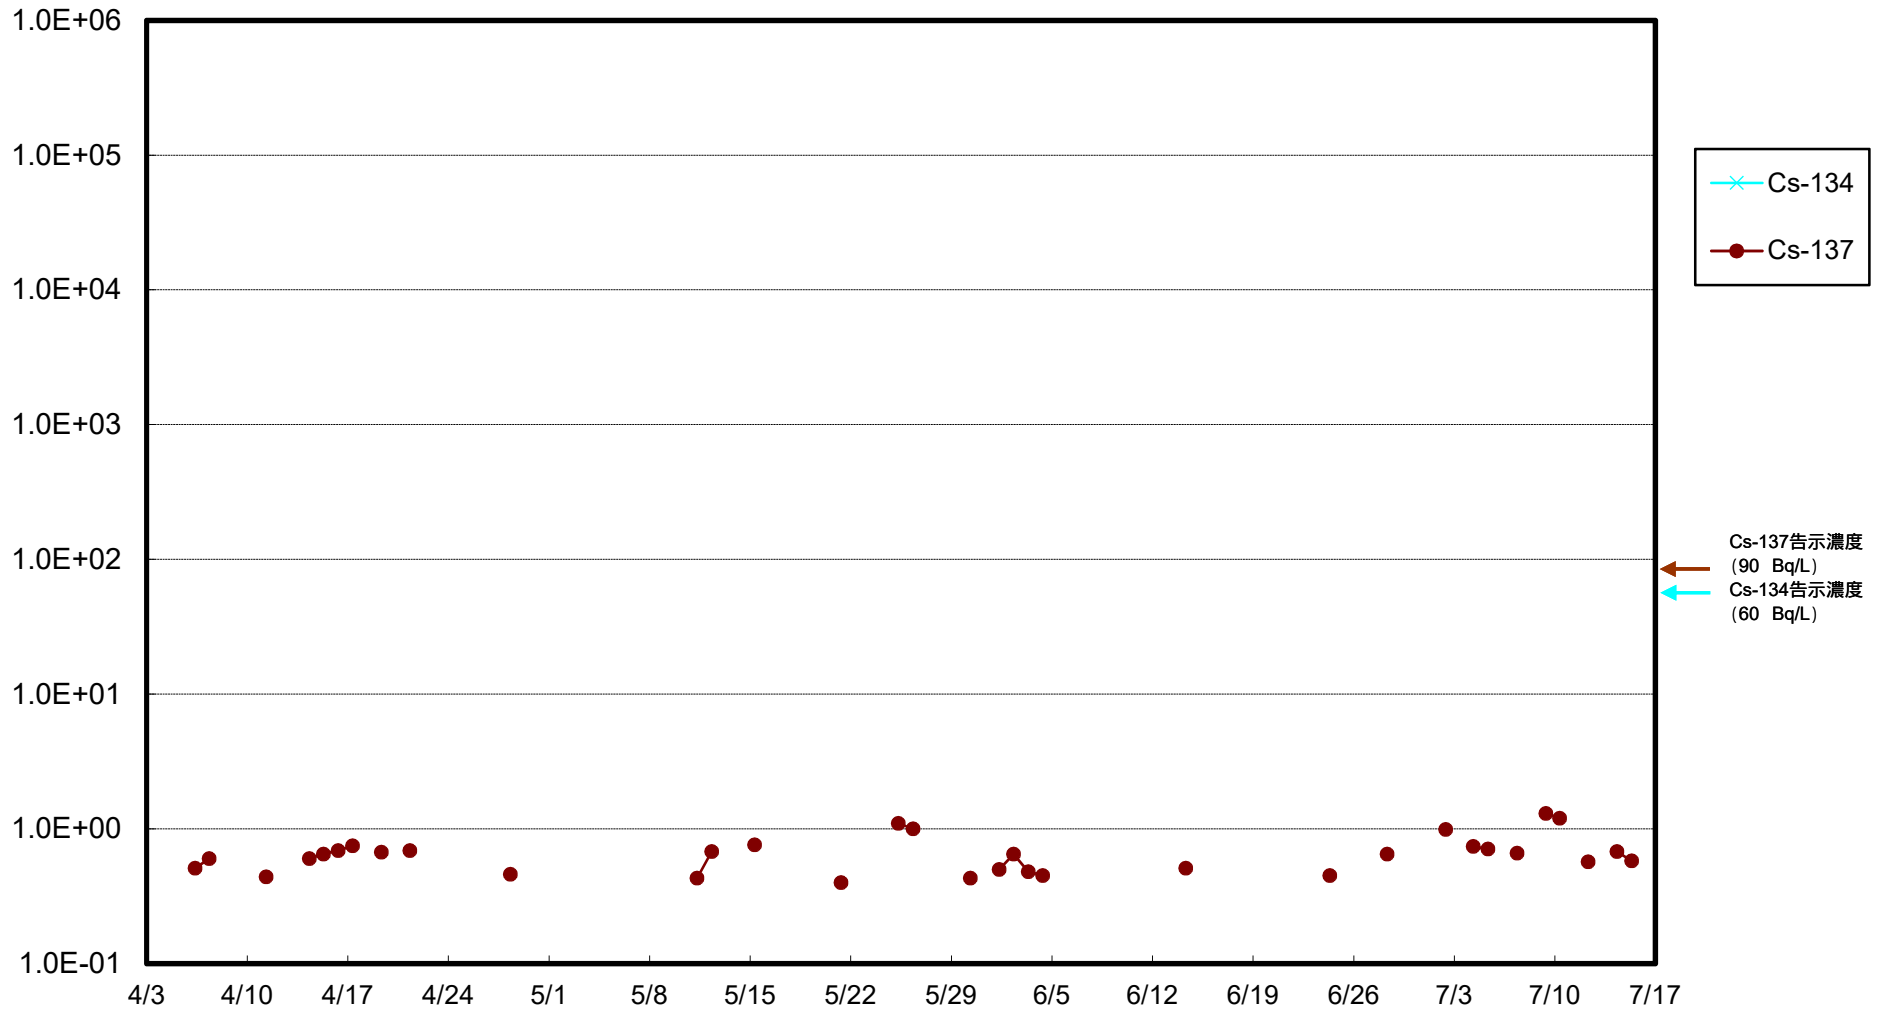

福島第一 物揚場前海水放射能濃度 (Bq / L)

福島第一 1~4号機取水口内北側(東波除堤北側)海水放射能濃度 (Bq / L)

福島第一 1~4号機取水口内南側(遮水壁前)海水放射能濃度 (Bq / L)

福島第一 6号機取水口前海水放射能濃度 (Bq / L)

福島第一 港湾口海水放射能濃度 (Bq / L)