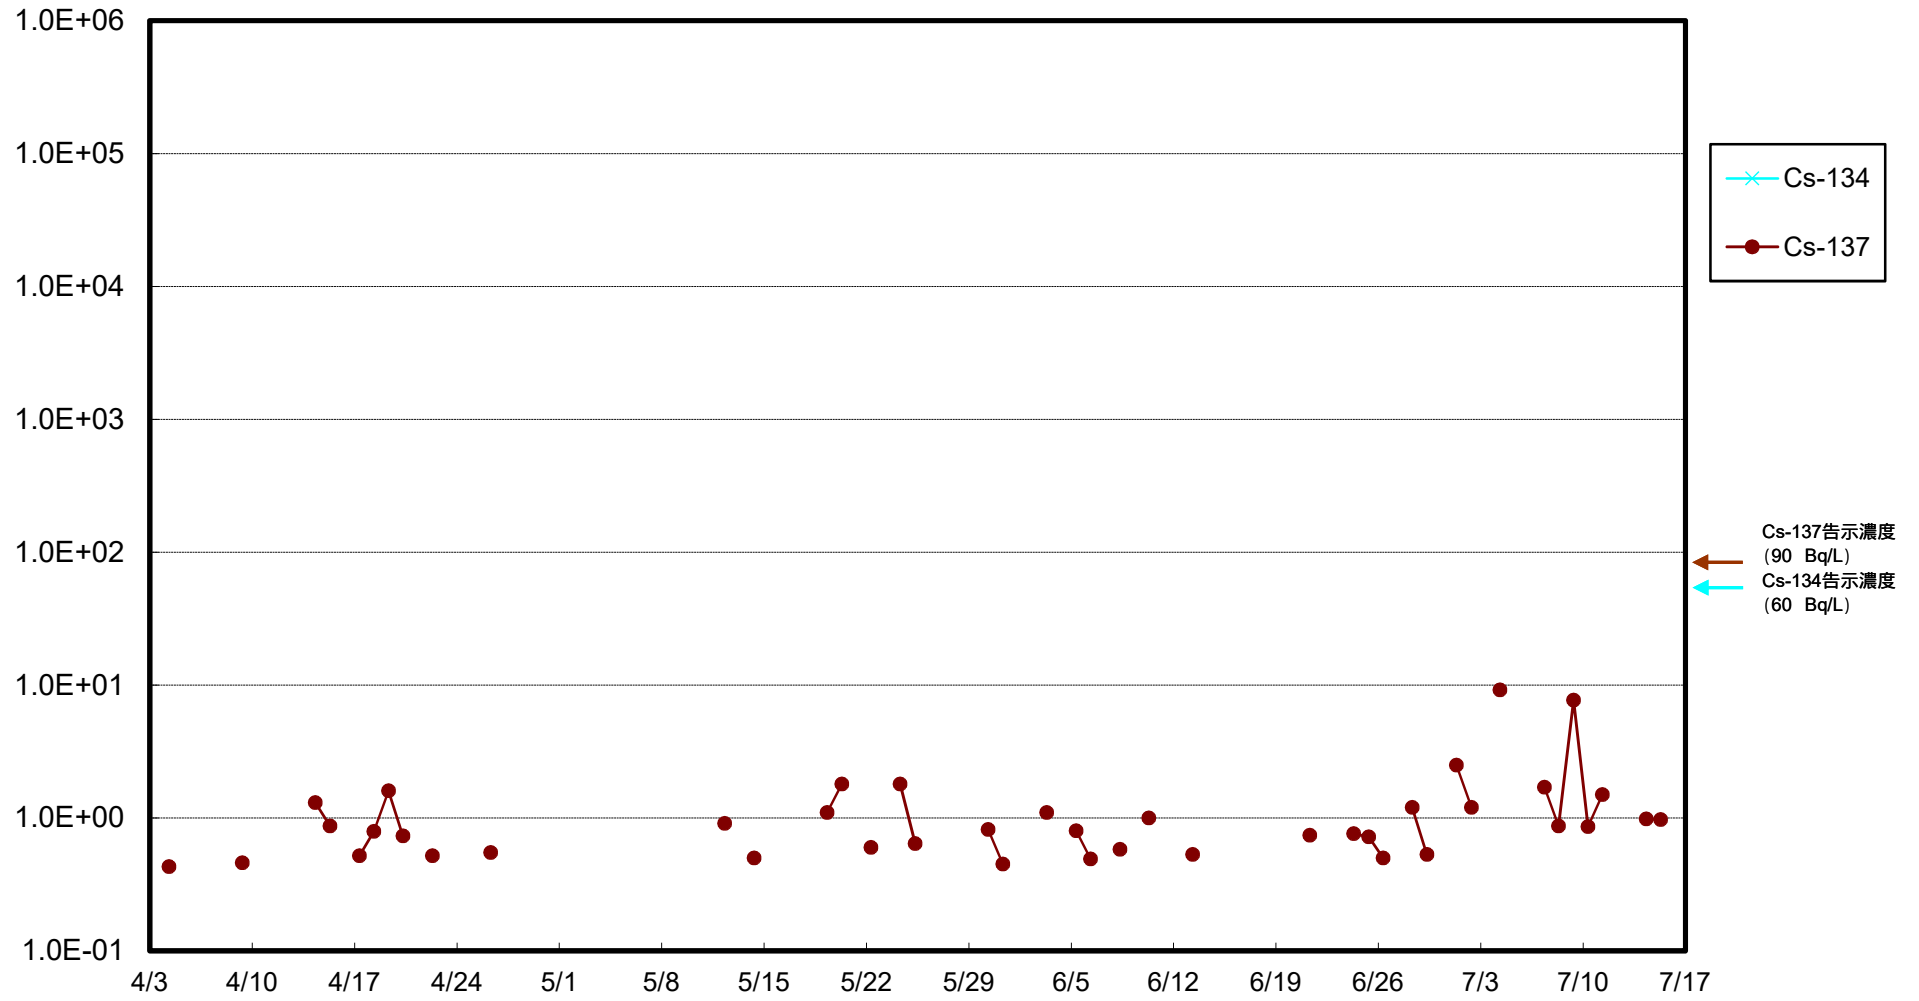

福島第一 物揚場前海水放射能濃度 (Bq / L)

福島第一 1~4号機取水口内北側(東波除堤北側)海水放射能濃度 (Bq / L)

福島第一 1~4号機取水口内南側(遮水壁前)海水放射能濃度 (Bq / L)

福島第一 6号機取水口前海水放射能濃度 (Bq / L)

福島第一 港湾口海水放射能濃度 (Bq / L)