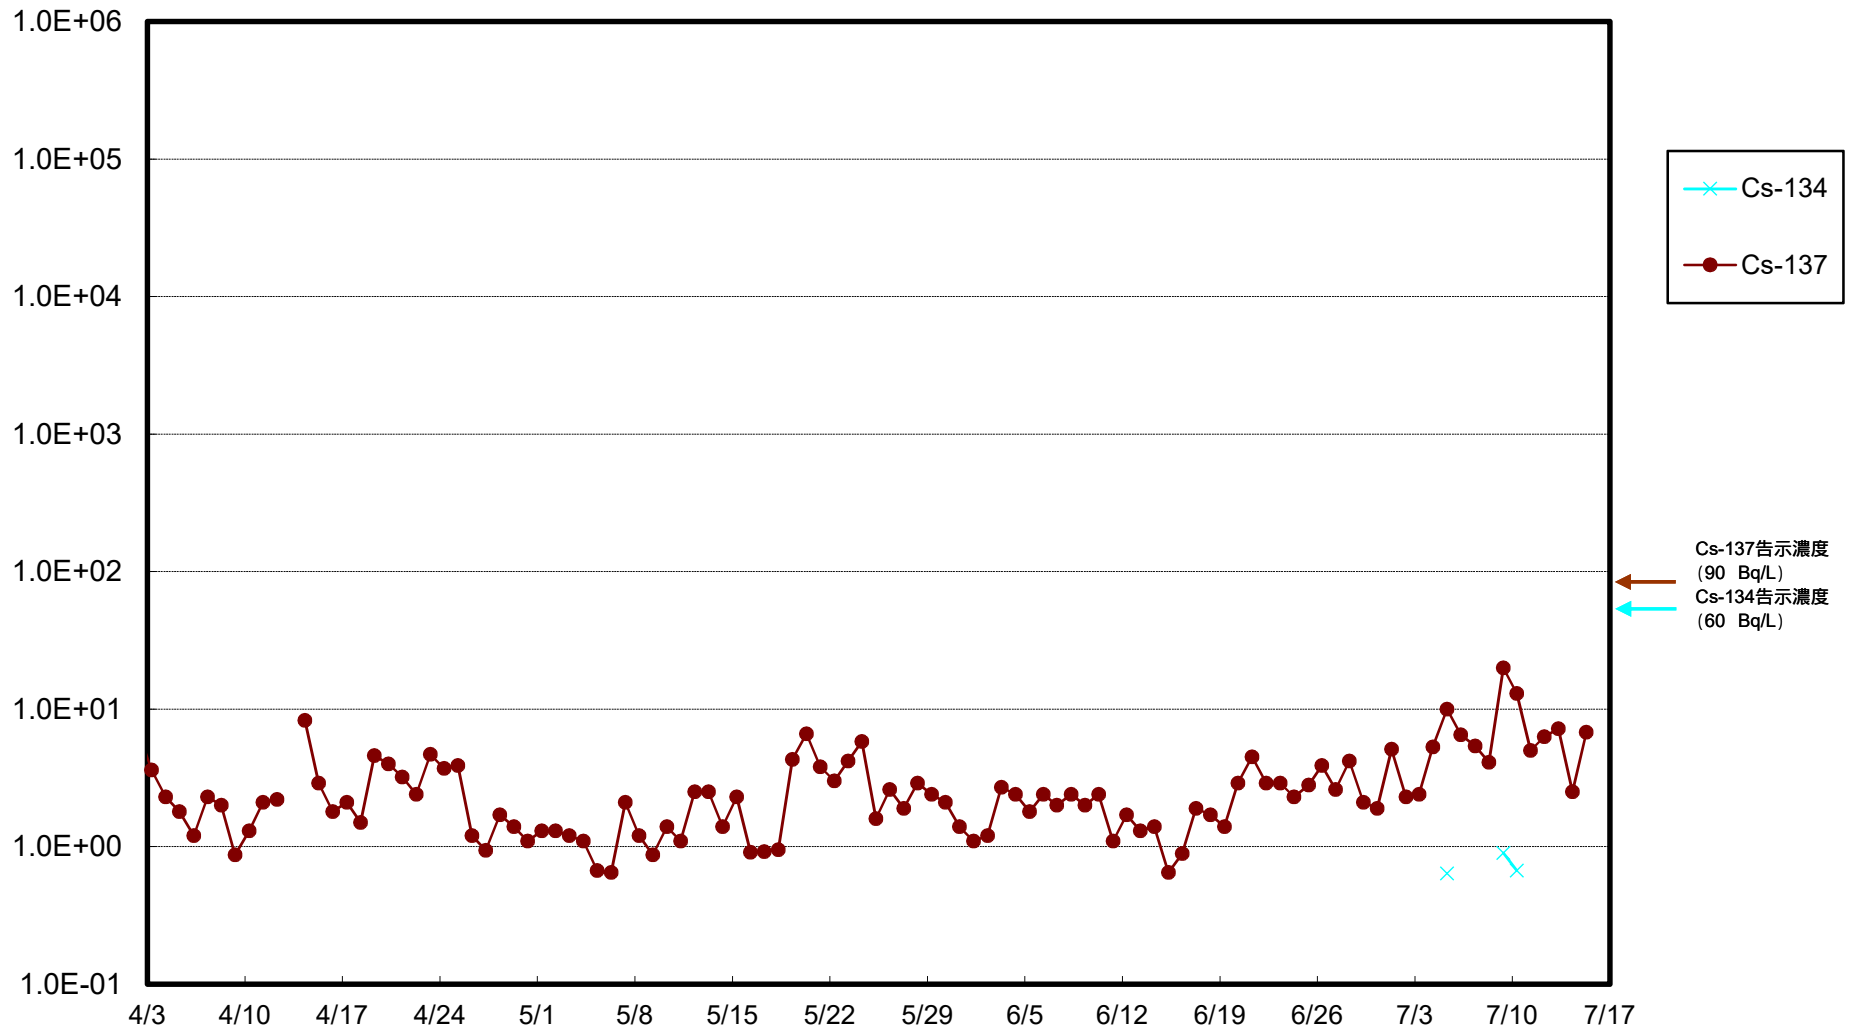

福島第一 物揚場前海水放射能濃度 (Bq / L)

福島第一 1~4号機取水口内北側(東波除堤北側)海水放射能濃度 (Bq / L)

福島第一 1~4号機取水口内南側(遮水壁前)海水放射能濃度 (Bq / L)

福島第一 6号機取水口前海水放射能濃度 (Bq / L)

福島第一 港湾口海水放射能濃度 (Bq / L)