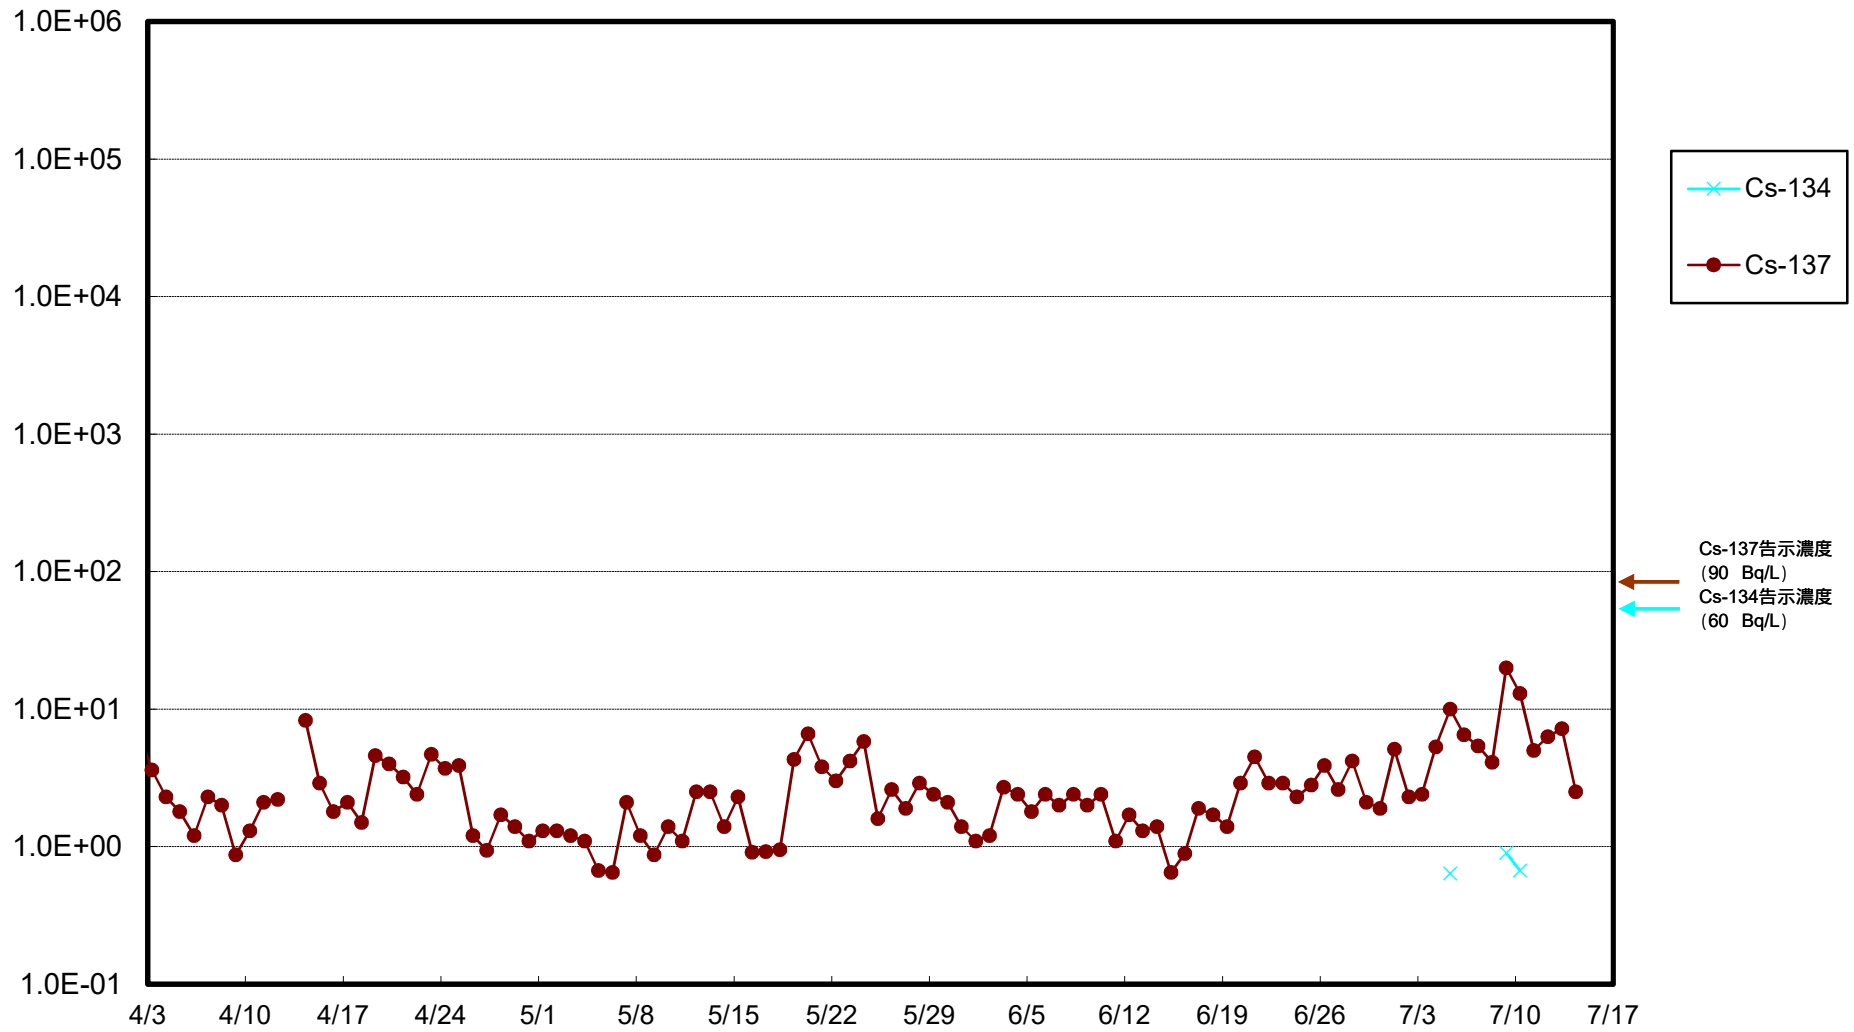

福島第一 物揚場前海水放射能濃度 (Bq / L)

福島第一 1~4号機取水口内北側(東波除堤北側)海水放射能濃度 (Bq / L)

福島第一 1~4号機取水口内南側(遮水壁前)海水放射能濃度 (Bq / L)

福島第一 6号機取水口前海水放射能濃度 (Bq / L)

福島第一 港湾口海水放射能濃度 (Bq / L)