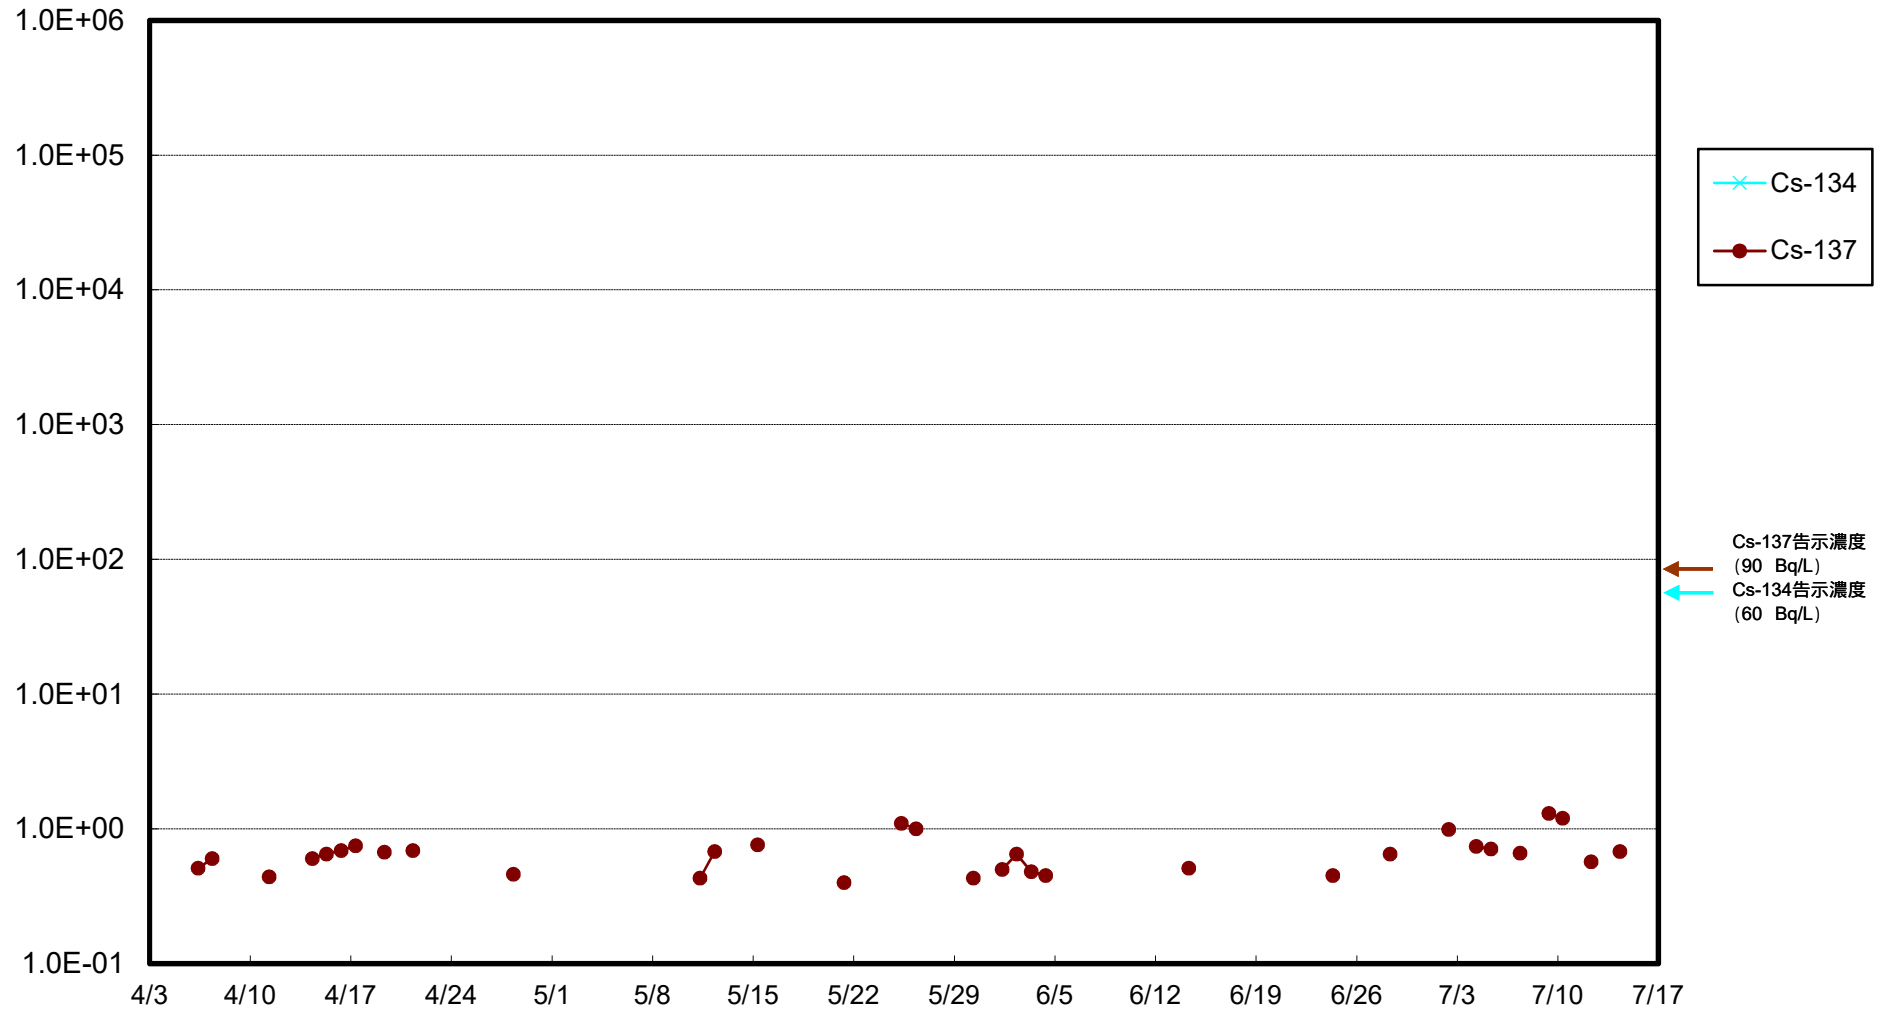

福島第一 物揚場前海水放射能濃度 (Bq / L)

福島第一 1~4号機取水口内北側(東波除堤北側)海水放射能濃度 (Bq / L)

福島第一 1~4号機取水口内南側(遮水壁前)海水放射能濃度 (Bq / L)

福島第一 6号機取水口前海水放射能濃度 (Bq / L)

福島第一 港湾口海水放射能濃度 (Bq / L)