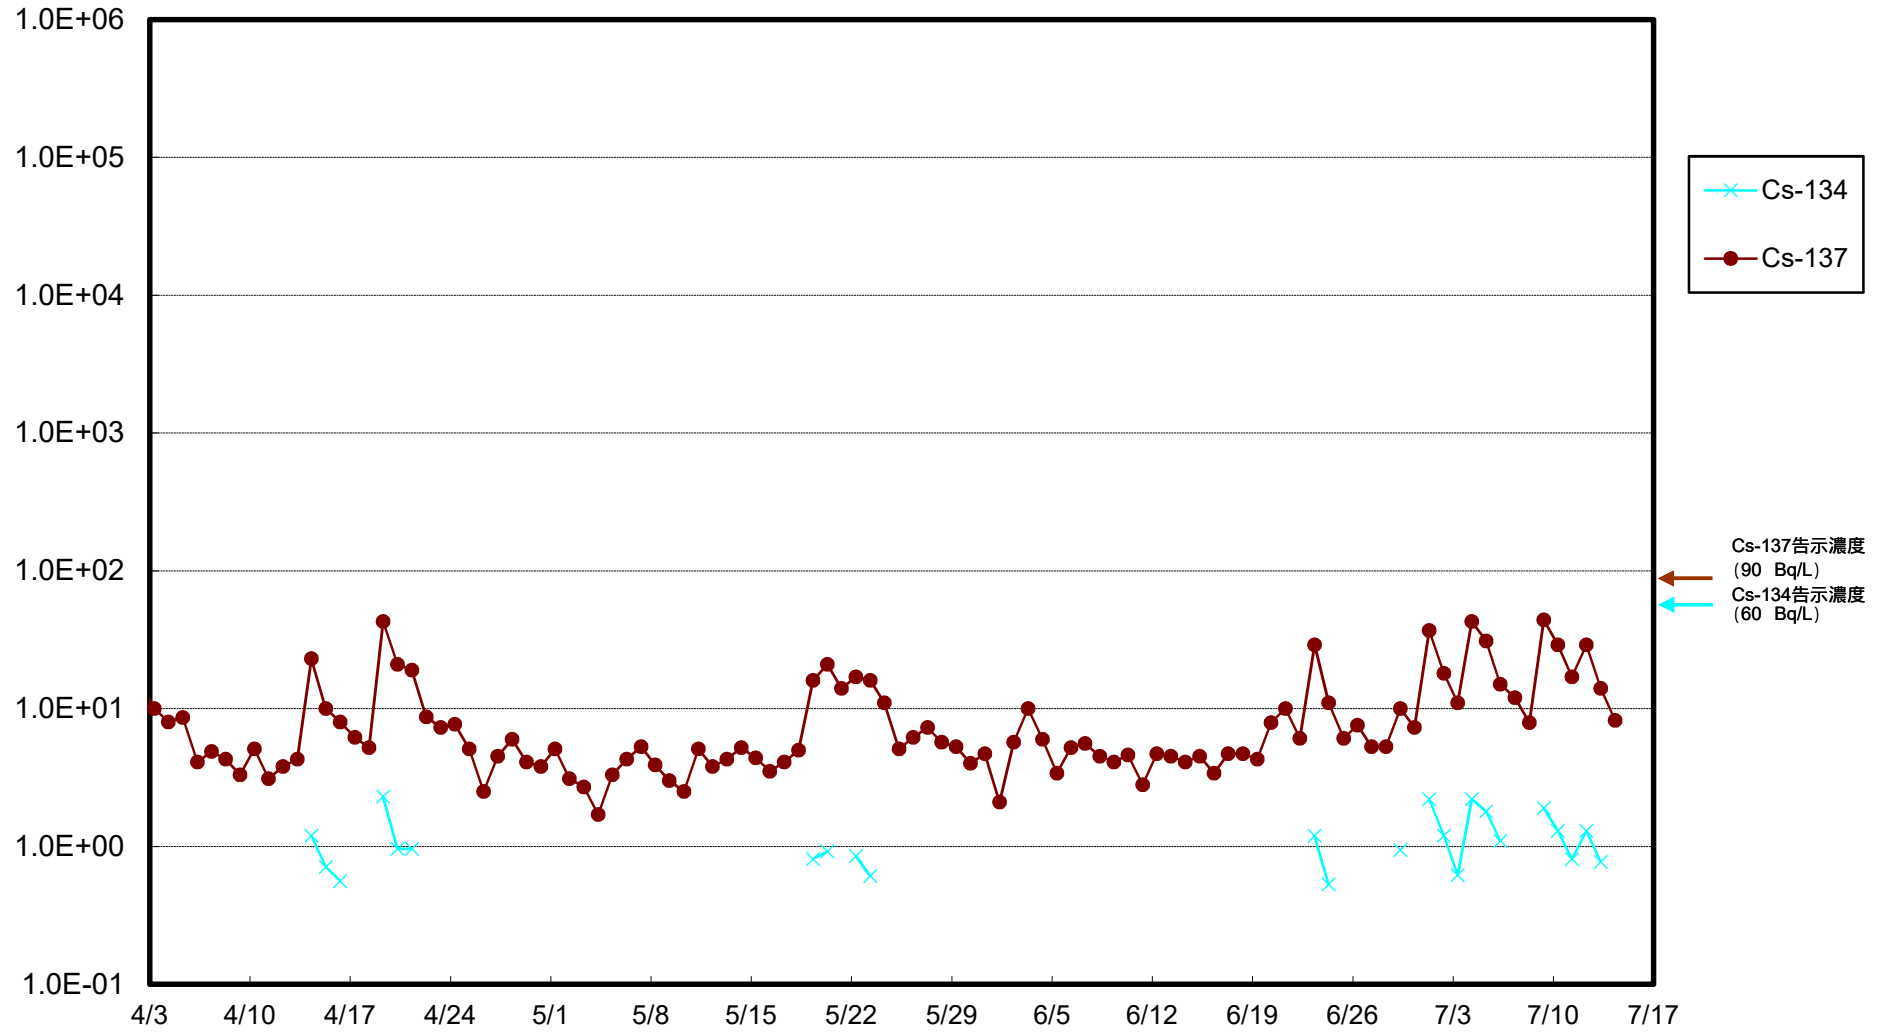

福島第一 物揚場前海水放射能濃度 (Bq / L)

福島第一 1~4号機取水口内北側(東波除堤北側)海水放射能濃度 (Bq / L)

福島第一 1~4号機取水口内南側(遮水壁前)海水放射能濃度 (Bq / L)

福島第一 6号機取水口前海水放射能濃度 (Bq / L)

福島第一 港湾口海水放射能濃度 (Bq / L)