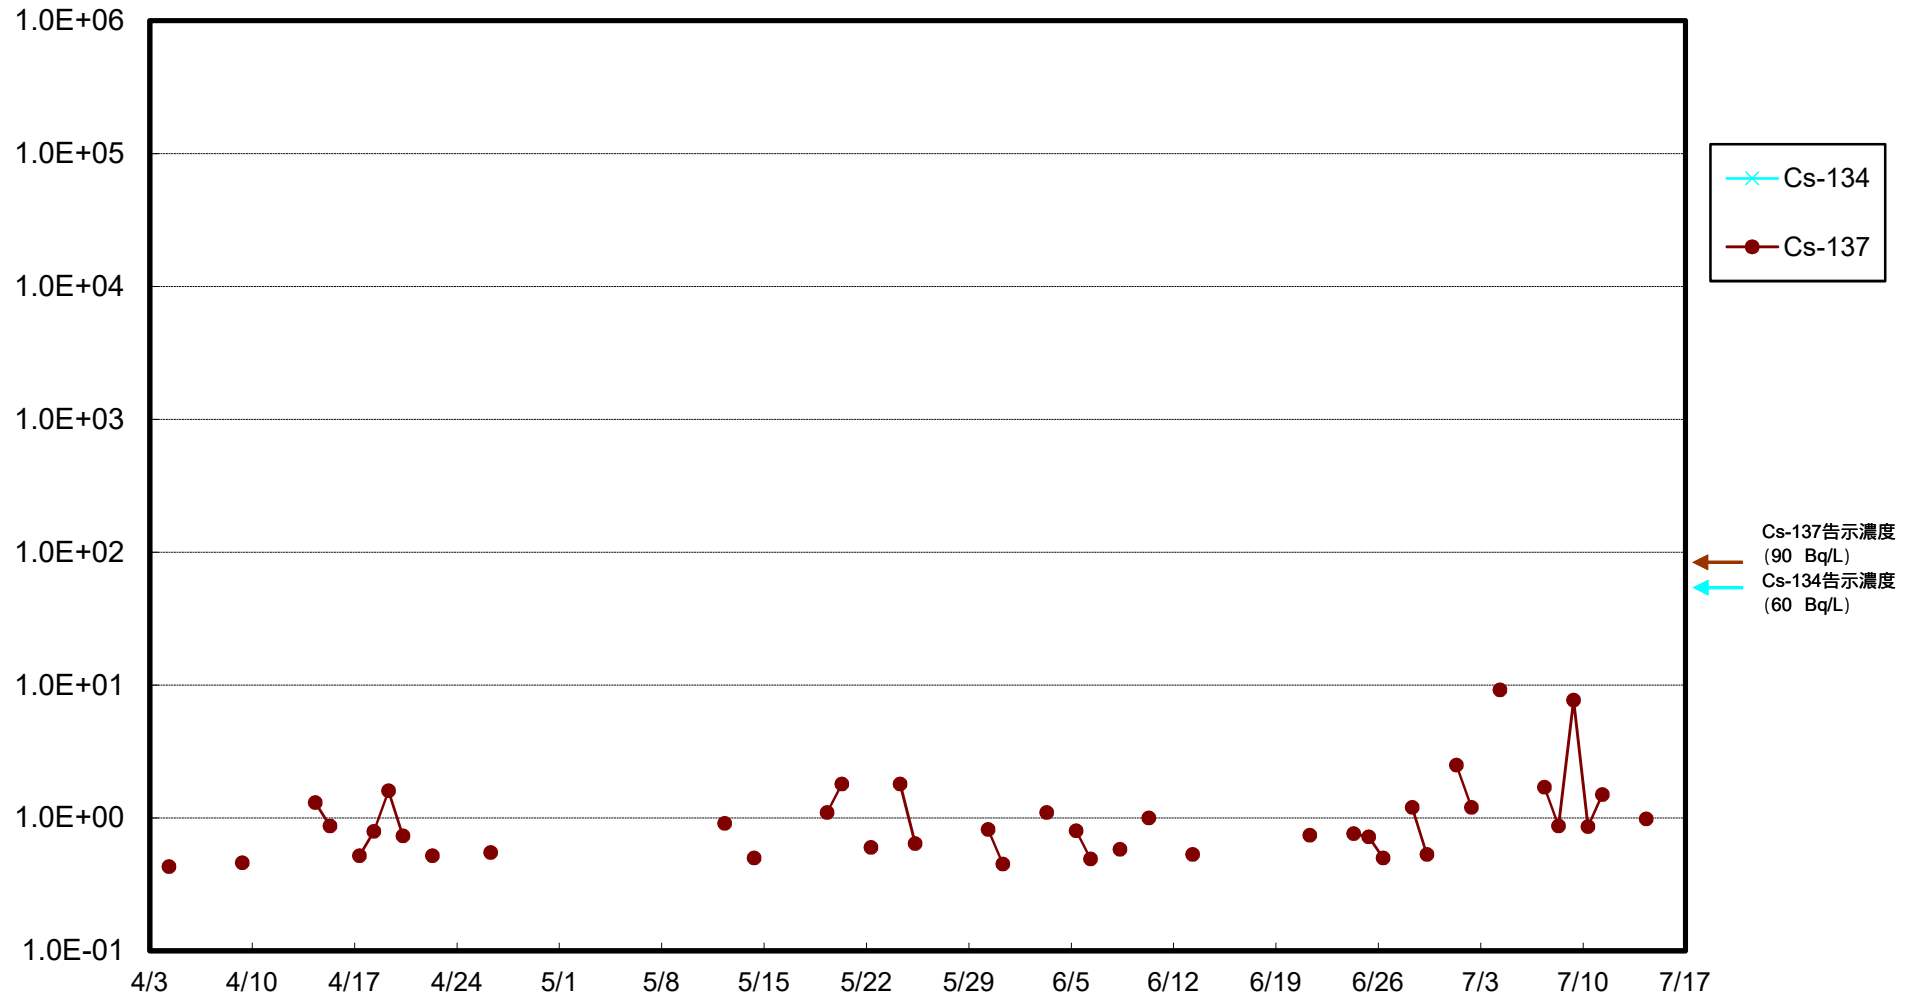

福島第一 物揚場前海水放射能濃度 (Bq / L)

福島第一 1~4号機取水口内北側(東波除堤北側)海水放射能濃度 (Bq / L)

福島第一 1~4号機取水口内南側(遮水壁前)海水放射能濃度 (Bq / L)

福島第一 6号機取水口前海水放射能濃度 (Bq / L)

福島第一 港湾口海水放射能濃度 (Bq / L)