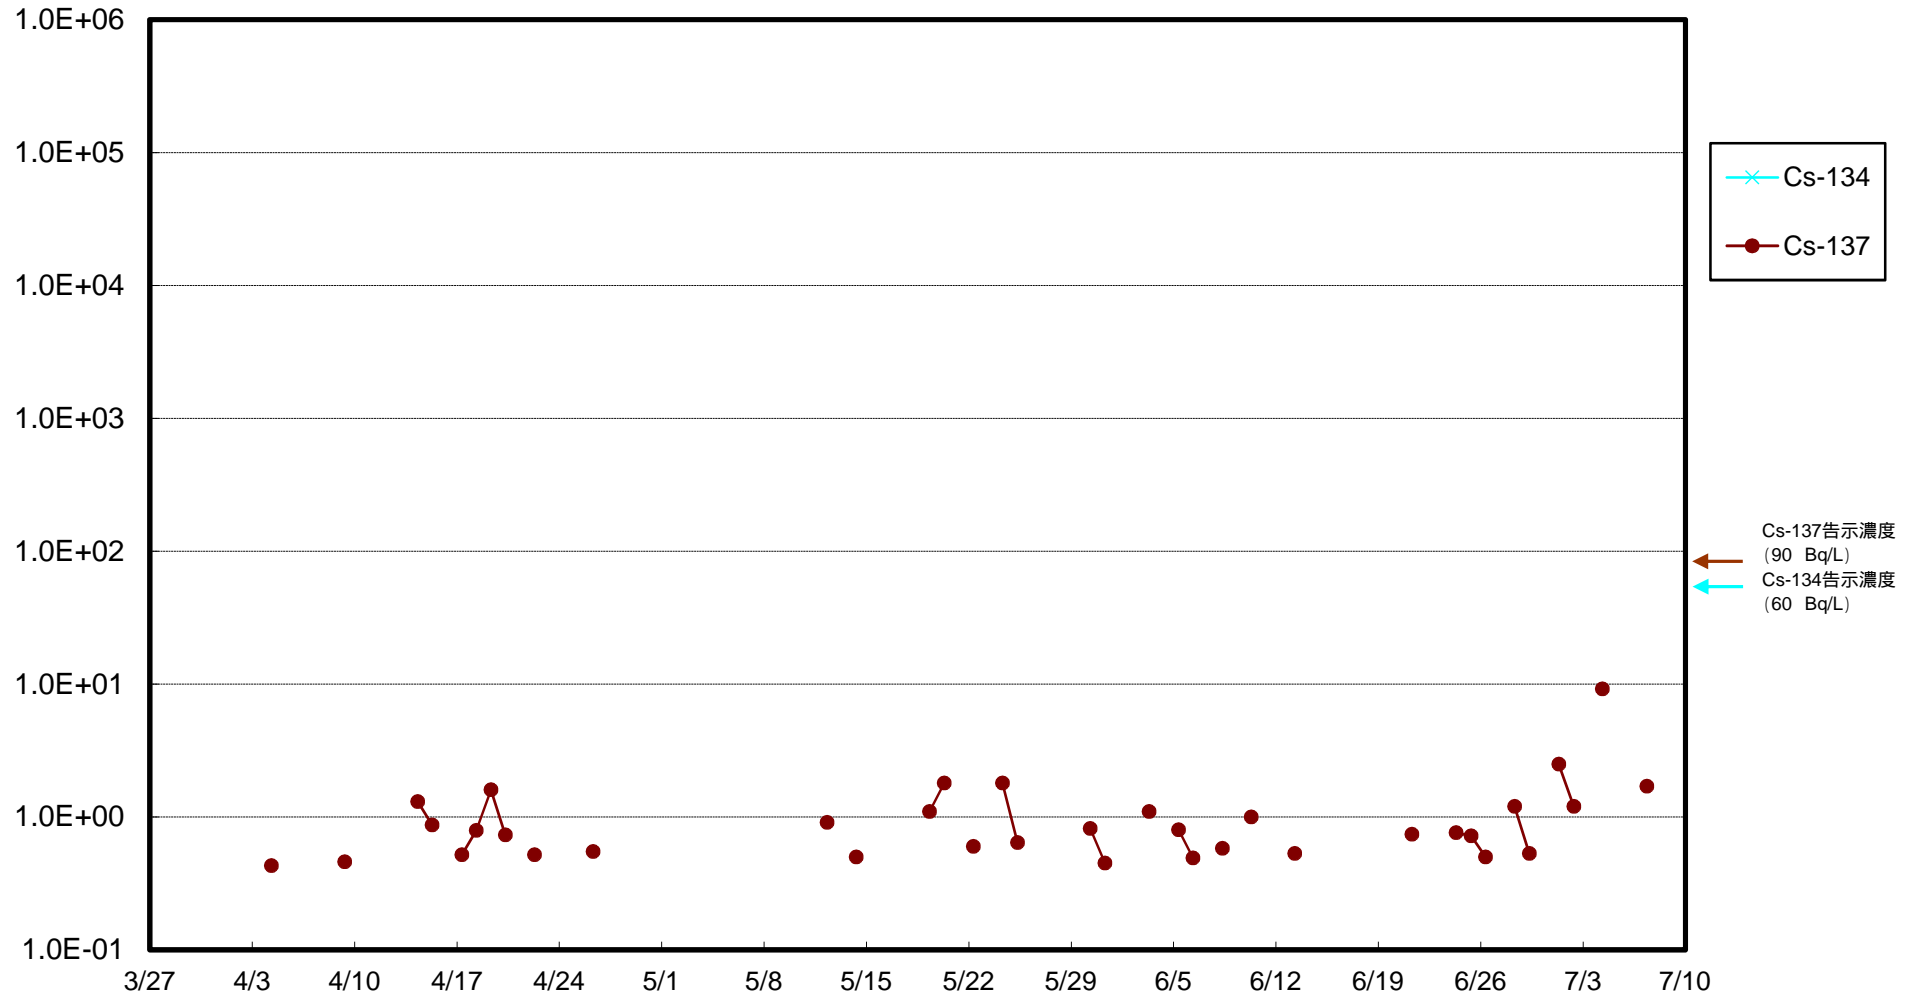

福島第一 物揚場前海水放射能濃度 (Bq / L)

福島第一 1~4号機取水口内北側(東波除堤北側)海水放射能濃度(Bq/L)

福島第一 1~4号機取水口内南側(遮水壁前)海水放射能濃度 (Bq / L)

福島第一 6号機取水口前海水放射能濃度 (Bq / L)

### 福島第一 港湾口海水放射能濃度 (Bq / L)