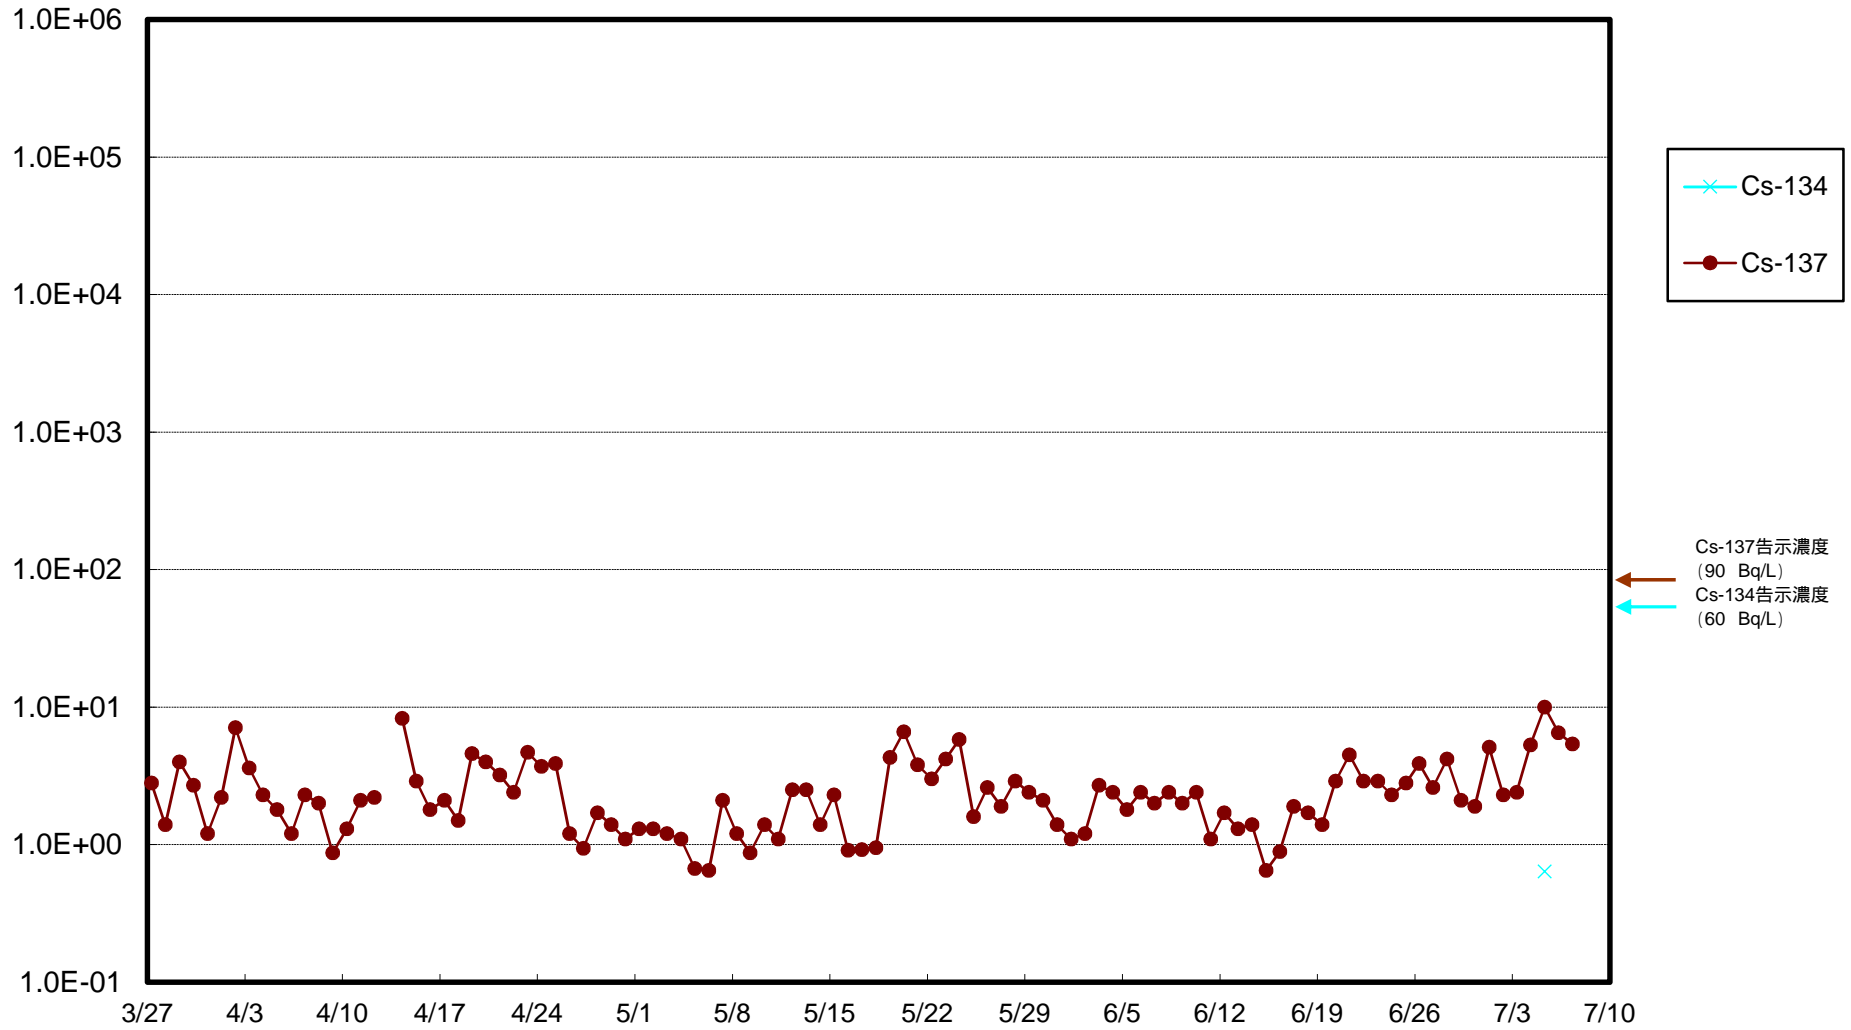

福島第一 物揚場前海水放射能濃度 (Bq / L)

福島第一 1~4号機取水口内北側(東波除堤北側)海水放射能濃度(Bq/L)

福島第一 1~4号機取水口内南側(遮水壁前)海水放射能濃度 (Bq / L)

福島第一 6号機取水口前海水放射能濃度 (Bq / L)

### 福島第一 港湾口海水放射能濃度 (Bq / L)