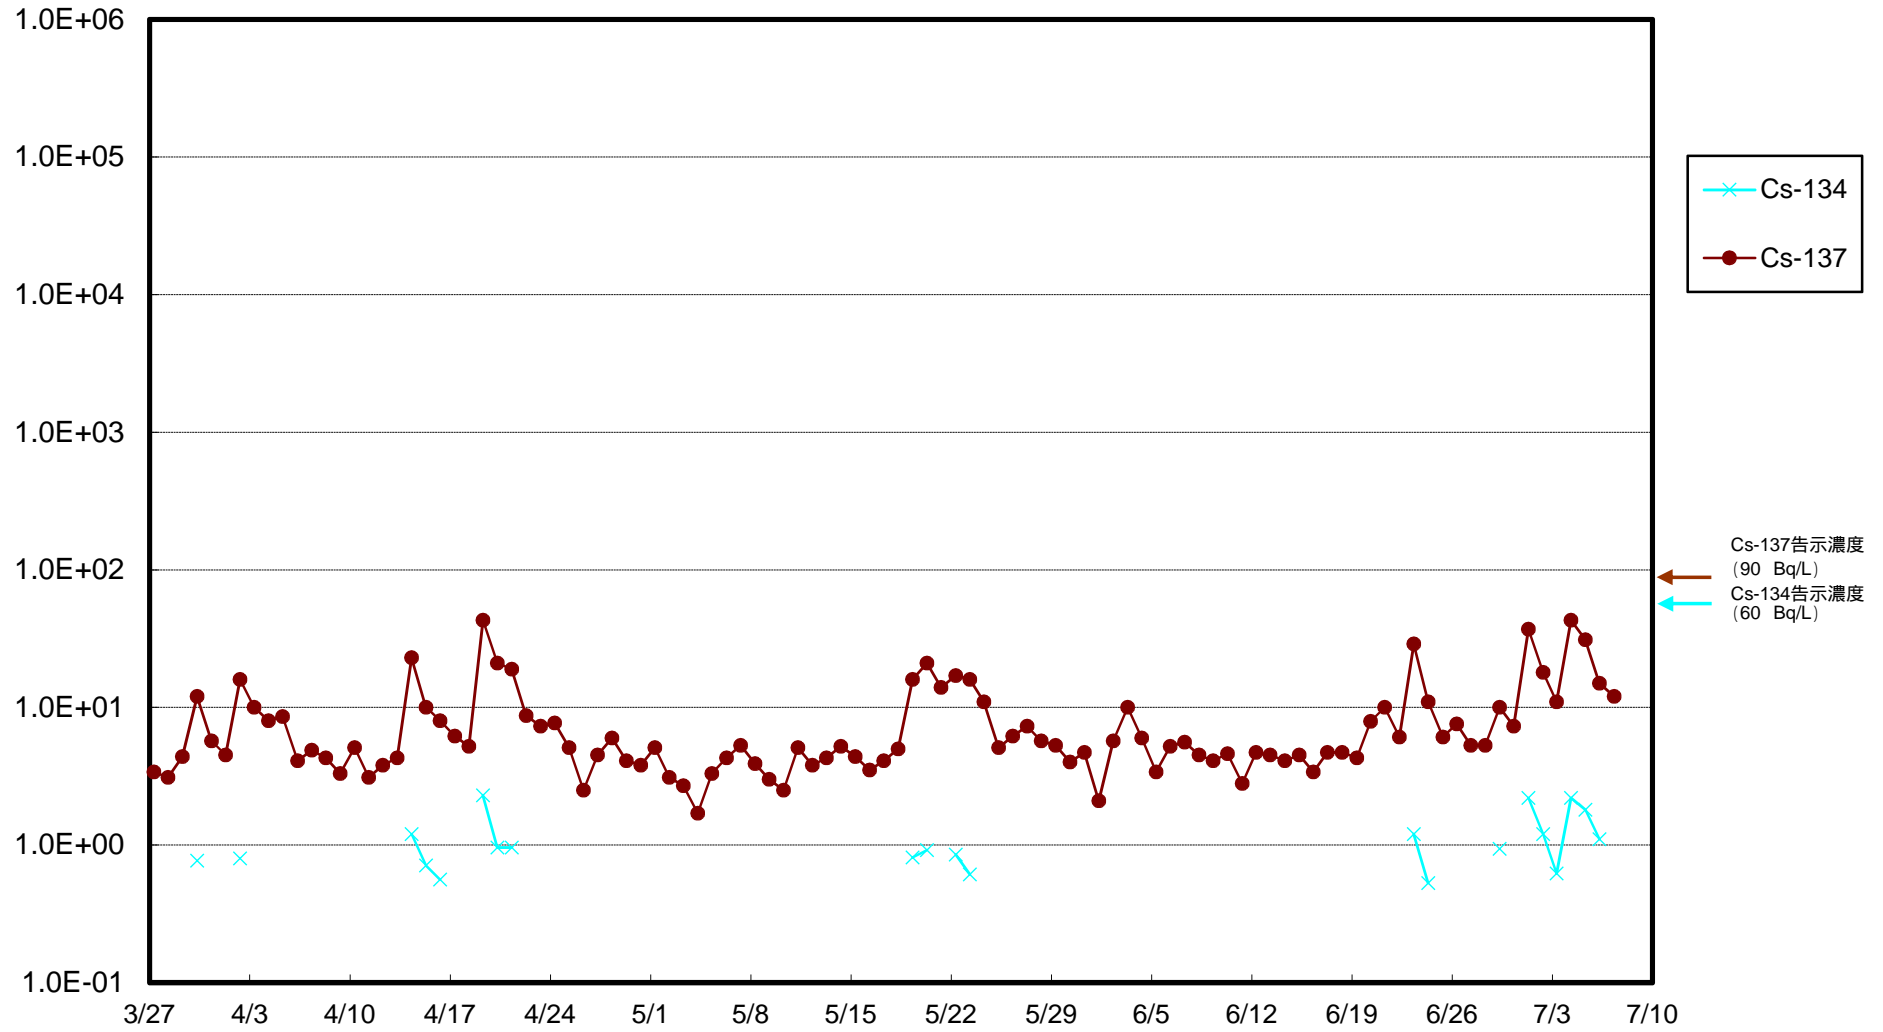

福島第一 物揚場前海水放射能濃度 (Bq / L)

福島第一 1~4号機取水口内北側(東波除堤北側)海水放射能濃度(Bq/L)

福島第一 1~4号機取水口内南側(遮水壁前)海水放射能濃度 (Bq / L)

福島第一 6号機取水口前海水放射能濃度 (Bq / L)

### 福島第一 港湾口海水放射能濃度 (Bq / L)