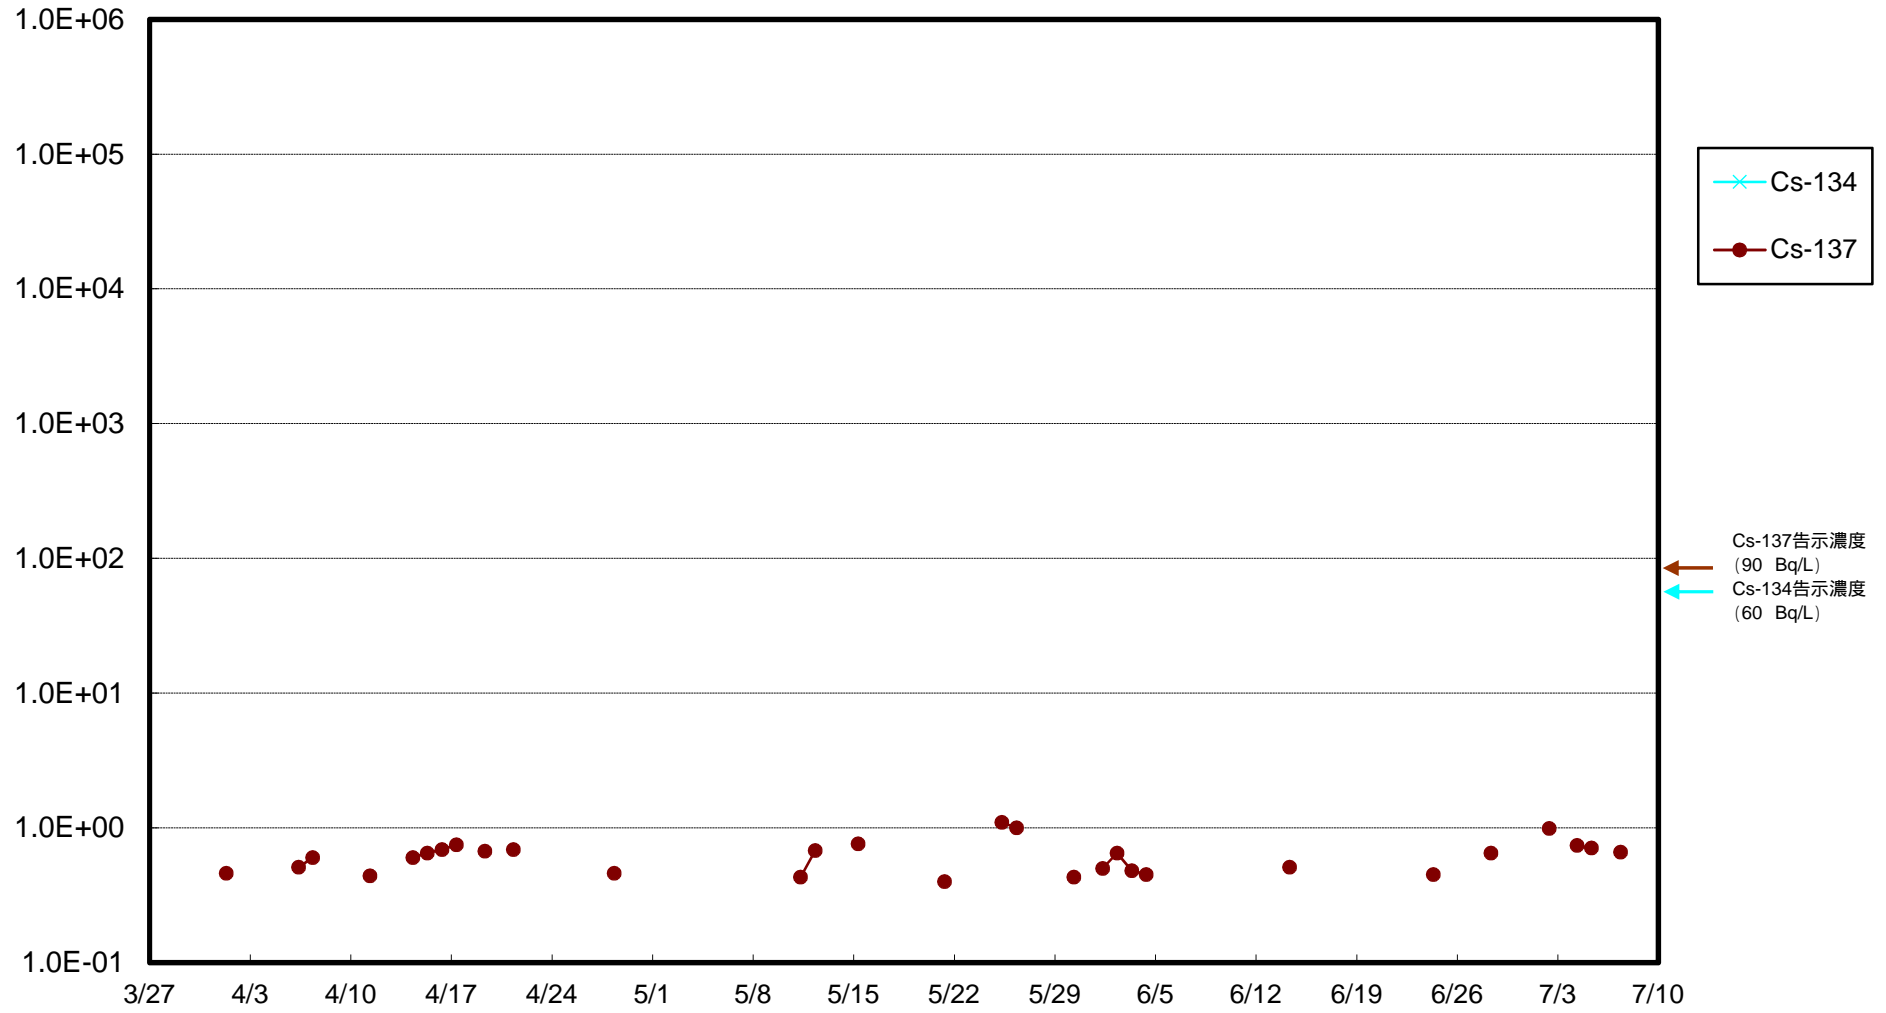

福島第一 物揚場前海水放射能濃度 (Bq / L)

福島第一 1~4号機取水口内北側(東波除堤北側)海水放射能濃度(Bq/L)

福島第一 1~4号機取水口内南側(遮水壁前)海水放射能濃度 (Bq / L)

福島第一 6号機取水口前海水放射能濃度 (Bq / L)

### 福島第一 港湾口海水放射能濃度 (Bq / L)