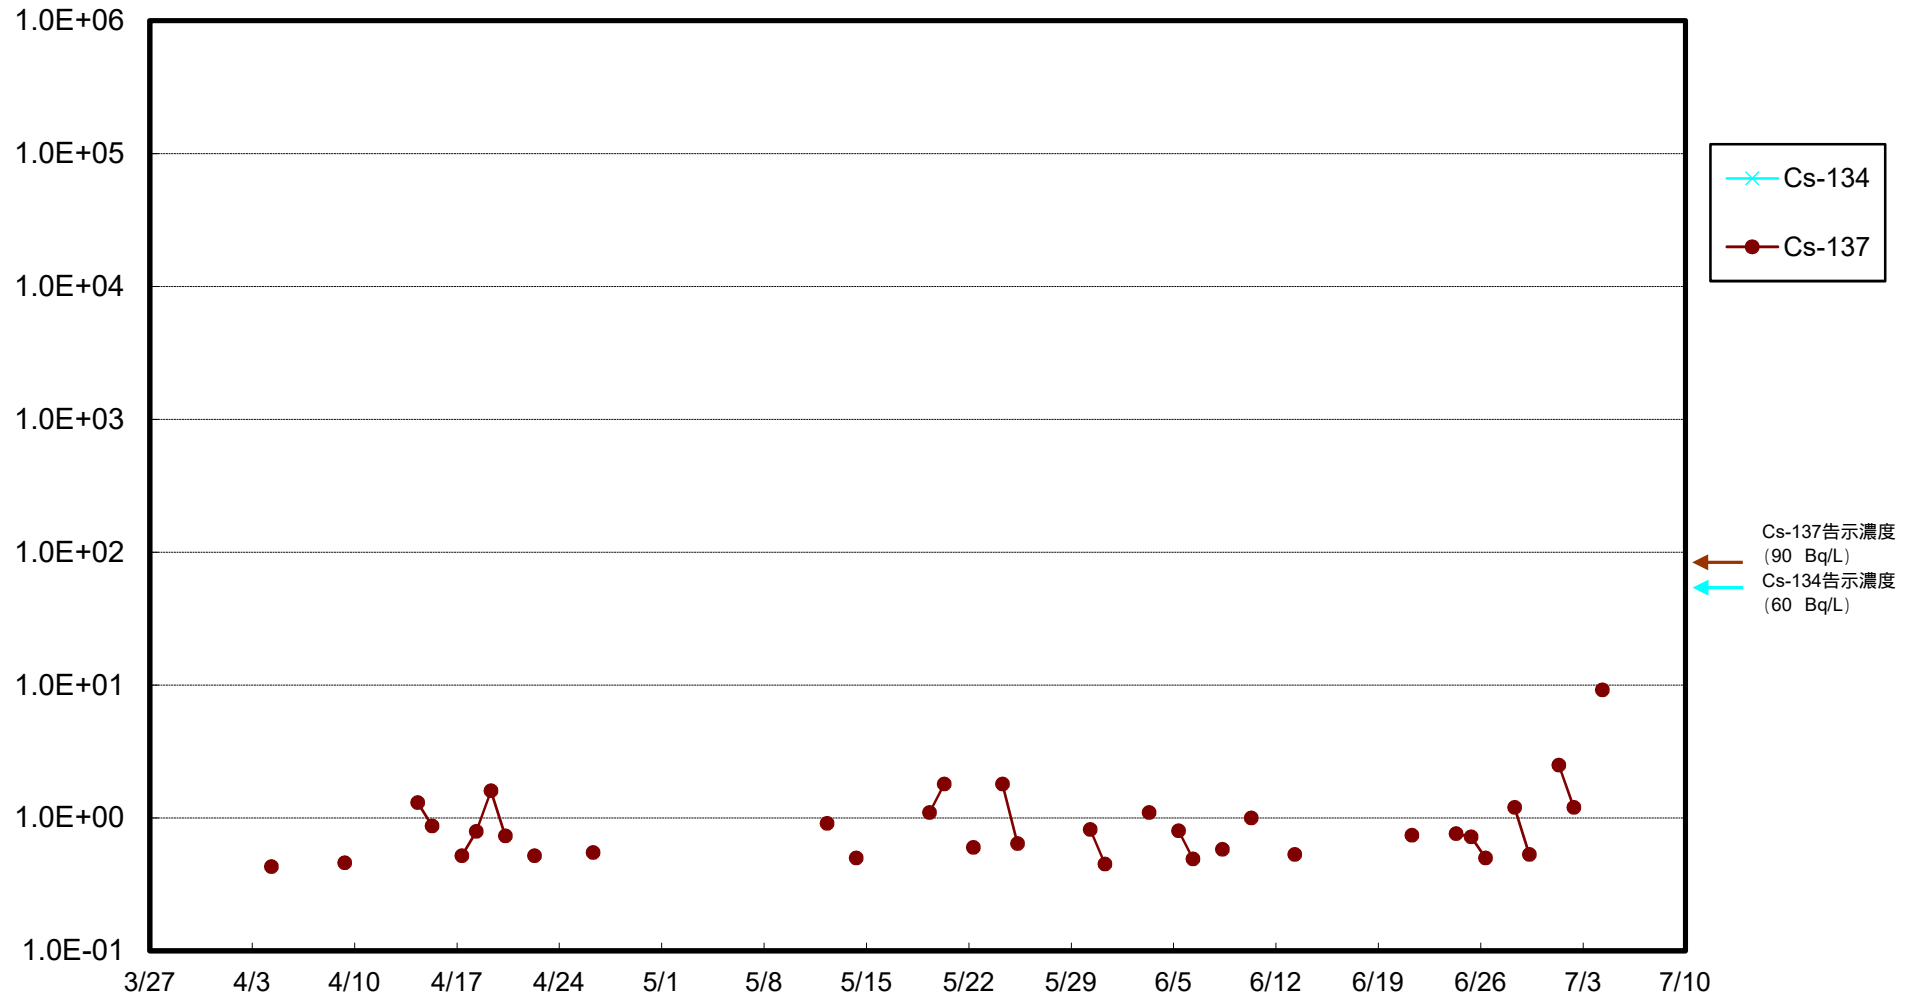

福島第一 物揚場前海水放射能濃度 (Bq / L)

福島第一 1~4号機取水口内北側(東波除堤北側)海水放射能濃度 (Bq / L)

福島第一 1~4号機取水口内南側(遮水壁前)海水放射能濃度 (Bq / L)

福島第一 6号機取水口前海水放射能濃度 (Bq / L)

福島第一 港湾口海水放射能濃度 (Bq / L)