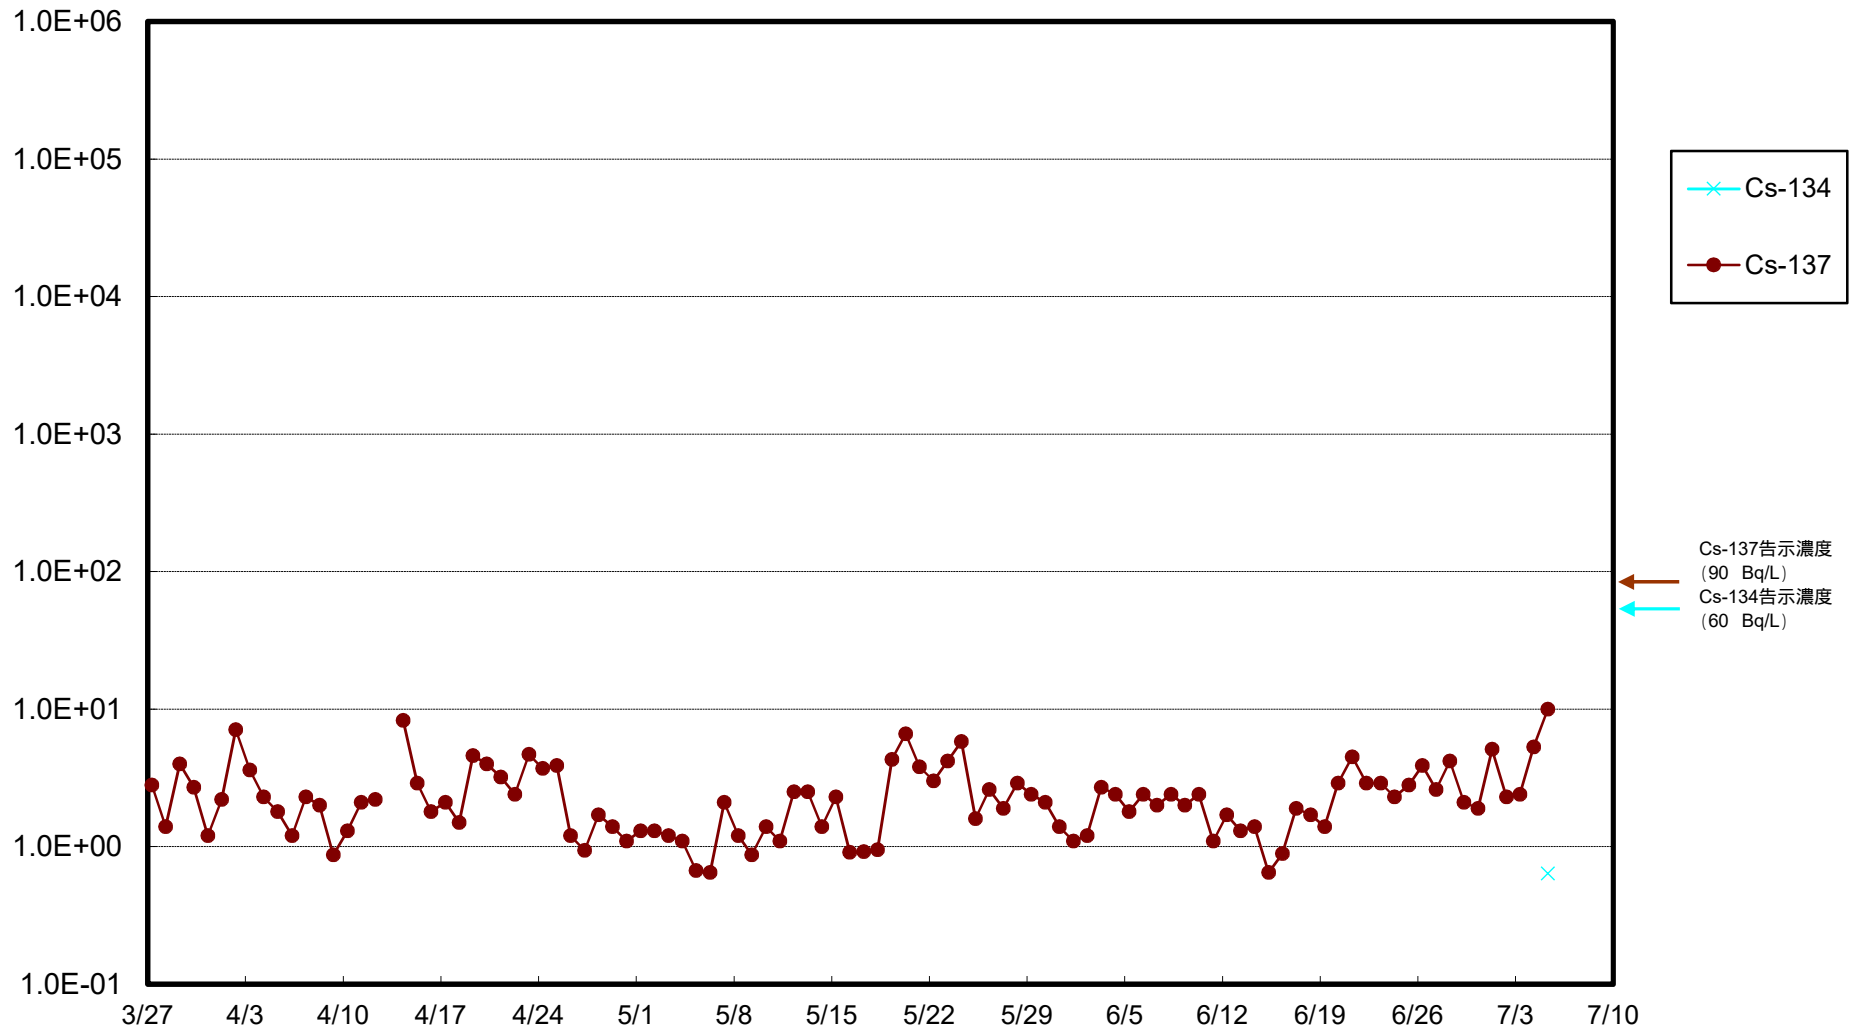

福島第一 物揚場前海水放射能濃度 (Bq / L)

福島第一 1~4号機取水口内北側(東波除堤北側)海水放射能濃度 (Bq / L)

福島第一 1~4号機取水口内南側(遮水壁前)海水放射能濃度 (Bq / L)

福島第一 6号機取水口前海水放射能濃度 (Bq / L)

福島第一 港湾口海水放射能濃度 (Bq / L)