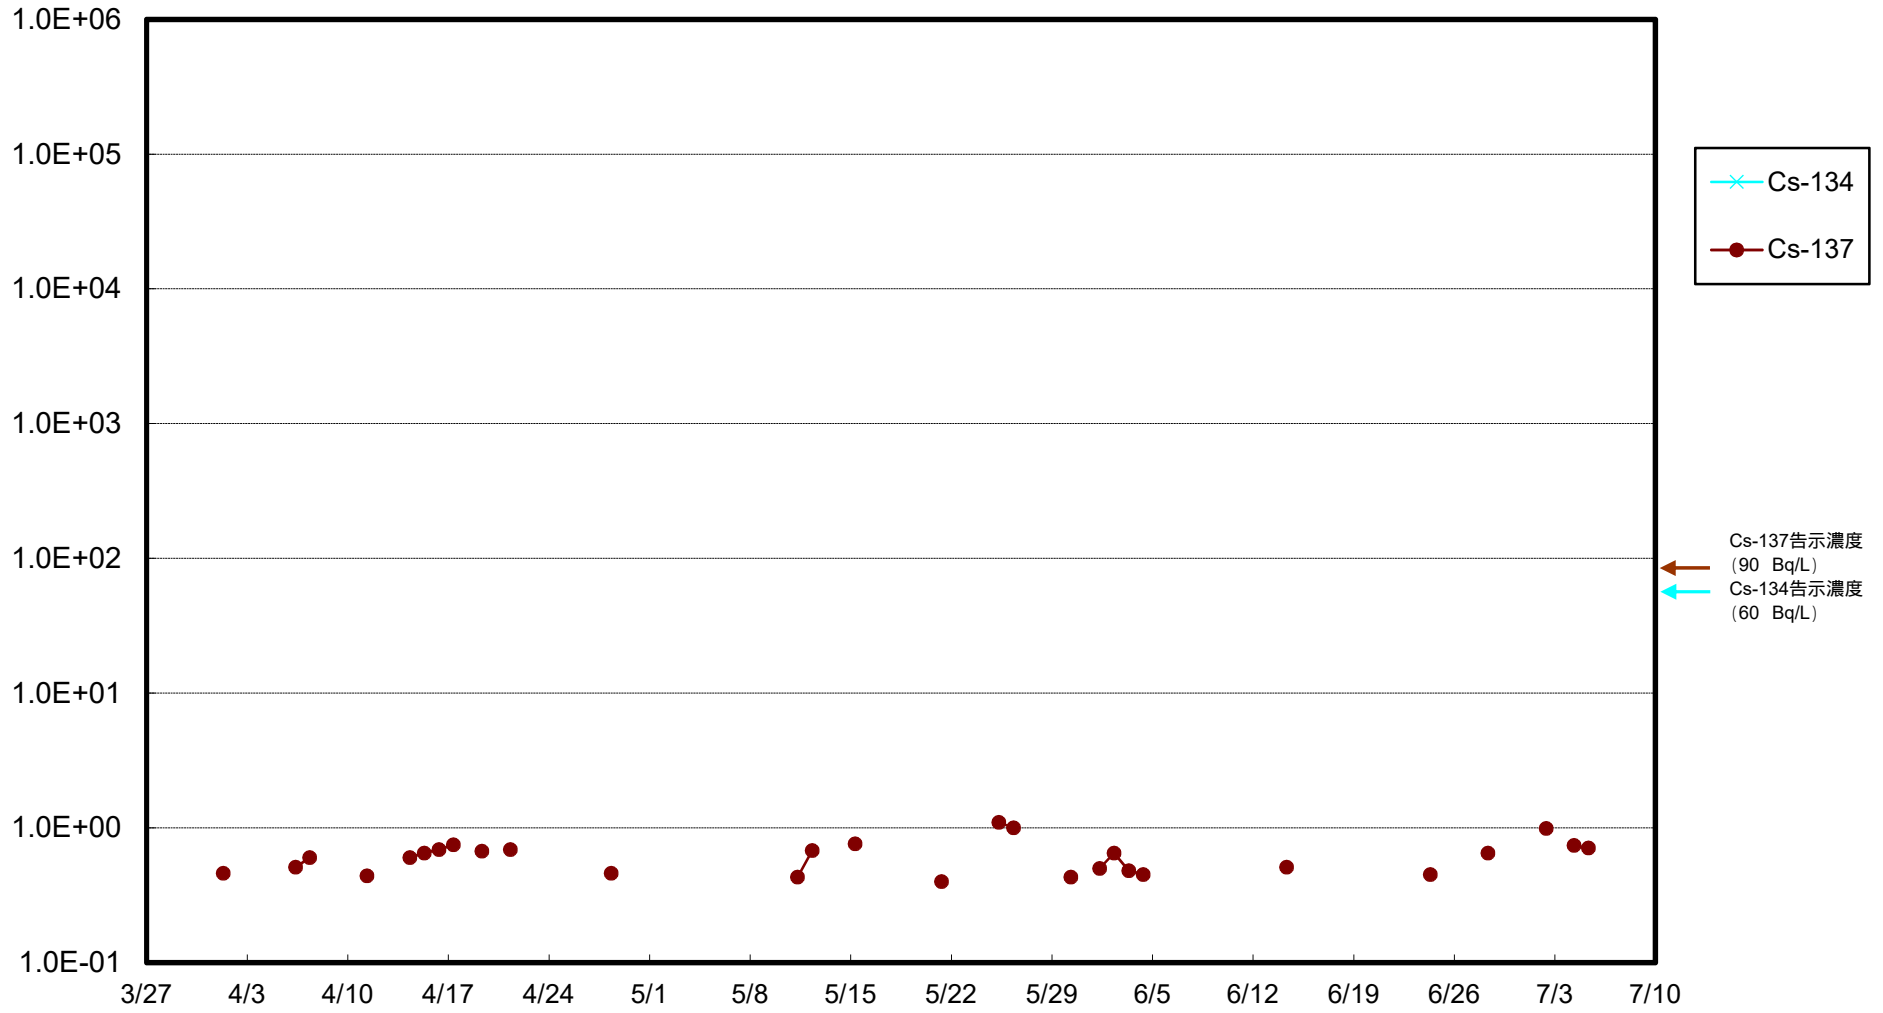

福島第一 物揚場前海水放射能濃度 (Bq / L)

福島第一 1~4号機取水口内北側(東波除堤北側)海水放射能濃度 (Bq / L)

福島第一 1~4号機取水口内南側(遮水壁前)海水放射能濃度 (Bq / L)

福島第一 6号機取水口前海水放射能濃度 (Bq / L)

福島第一 港湾口海水放射能濃度 (Bq / L)