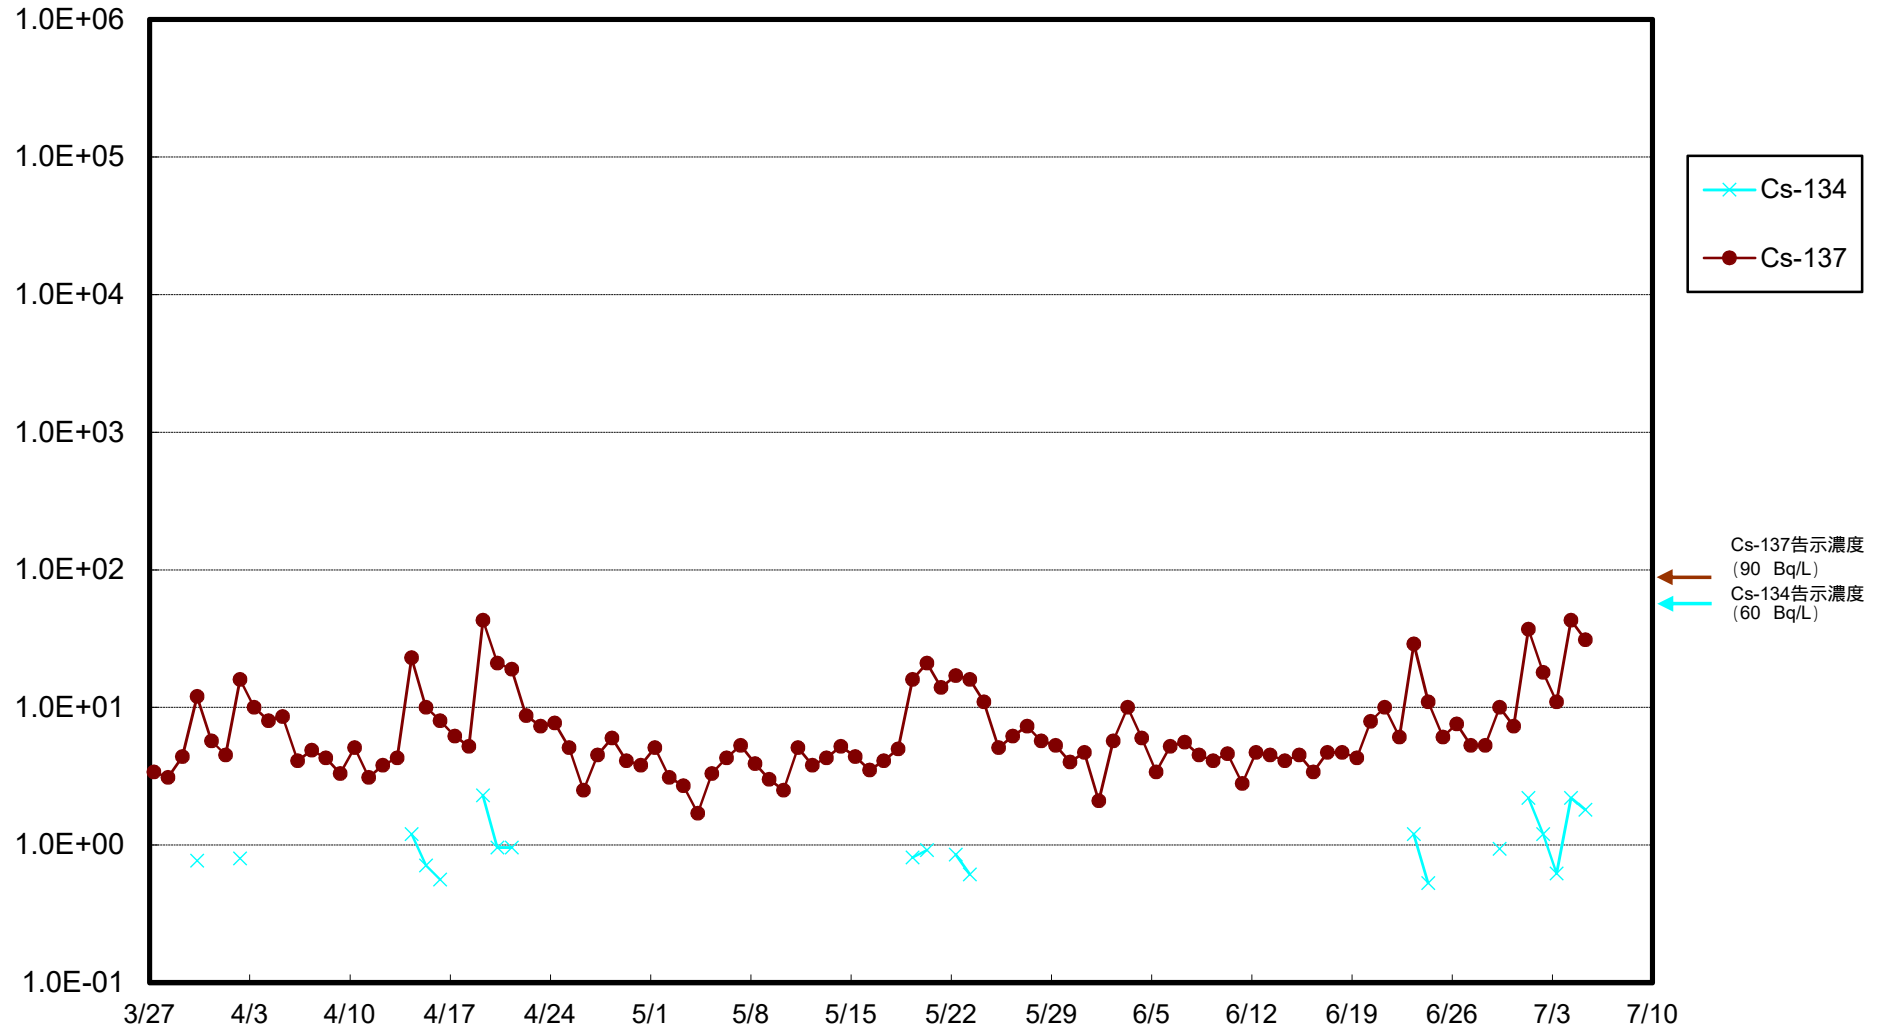

福島第一 物揚場前海水放射能濃度 (Bq / L)

福島第一 1~4号機取水口内北側(東波除堤北側)海水放射能濃度 (Bq / L)

福島第一 1~4号機取水口内南側(遮水壁前)海水放射能濃度 (Bq / L)

福島第一 6号機取水口前海水放射能濃度 (Bq / L)

福島第一 港湾口海水放射能濃度 (Bq / L)