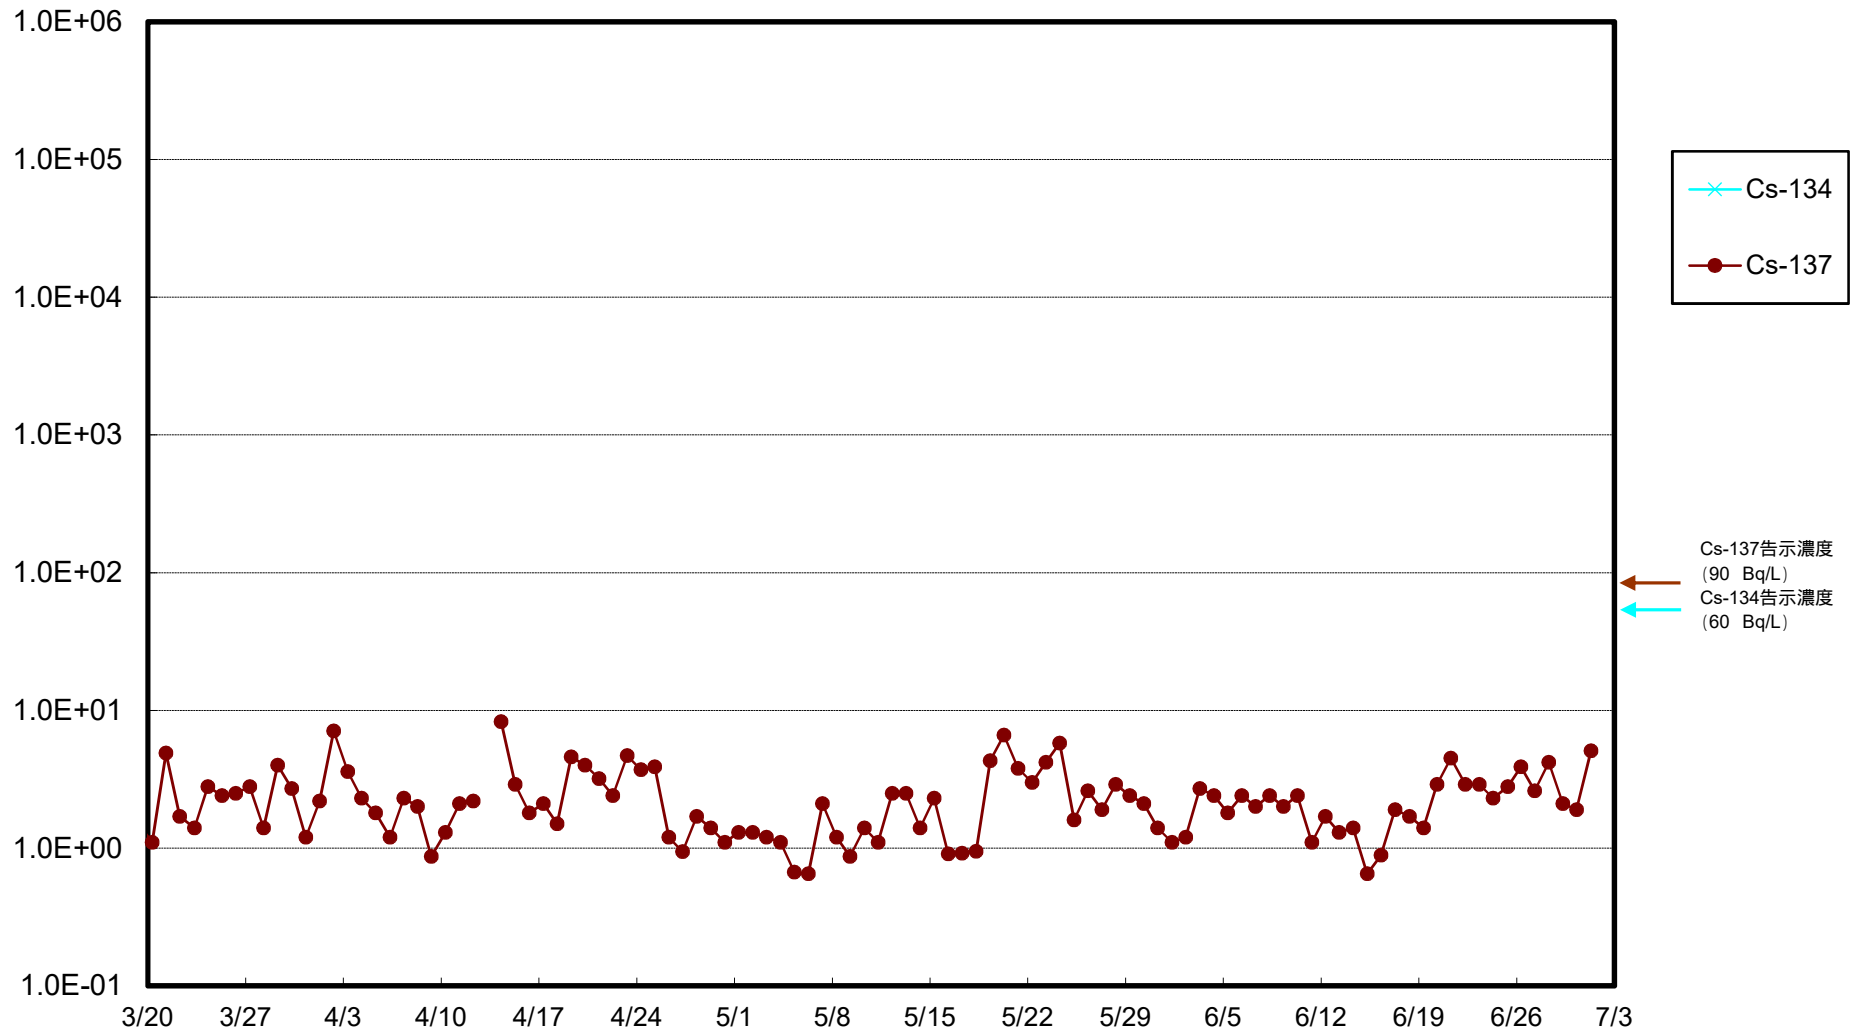

福島第一 物揚場前海水放射能濃度 (Bq / L)

福島第一 1~4号機取水口内北側(東波除堤北側)海水放射能濃度 (Bq / L)

福島第一 1~4号機取水口内南側(遮水壁前)海水放射能濃度 (Bq / L)

福島第一 6号機取水口前海水放射能濃度 (Bq / L)

福島第一 港湾口海水放射能濃度 (Bq / L)