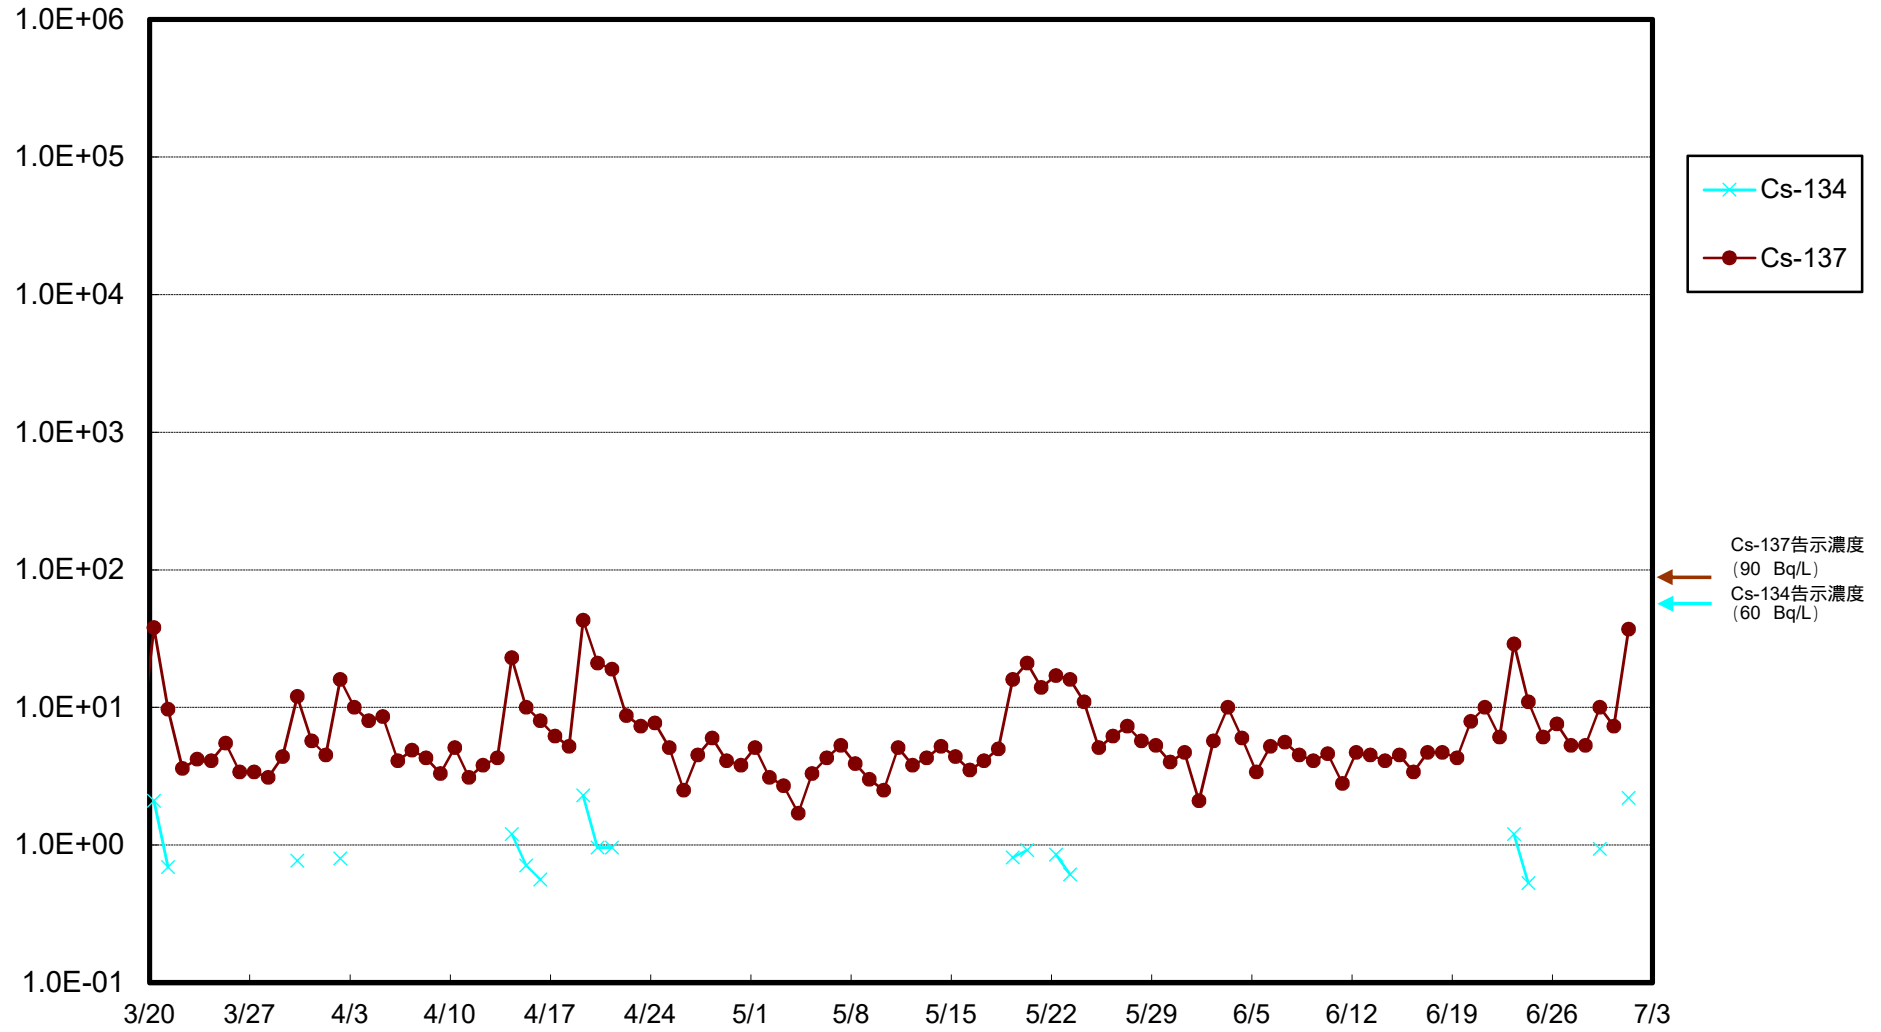

福島第一 物揚場前海水放射能濃度 (Bq / L)

福島第一 1~4号機取水口内北側(東波除堤北側)海水放射能濃度 (Bq / L)

福島第一 1~4号機取水口内南側(遮水壁前)海水放射能濃度 (Bq / L)

福島第一 6号機取水口前海水放射能濃度 (Bq / L)

福島第一 港湾口海水放射能濃度 (Bq / L)