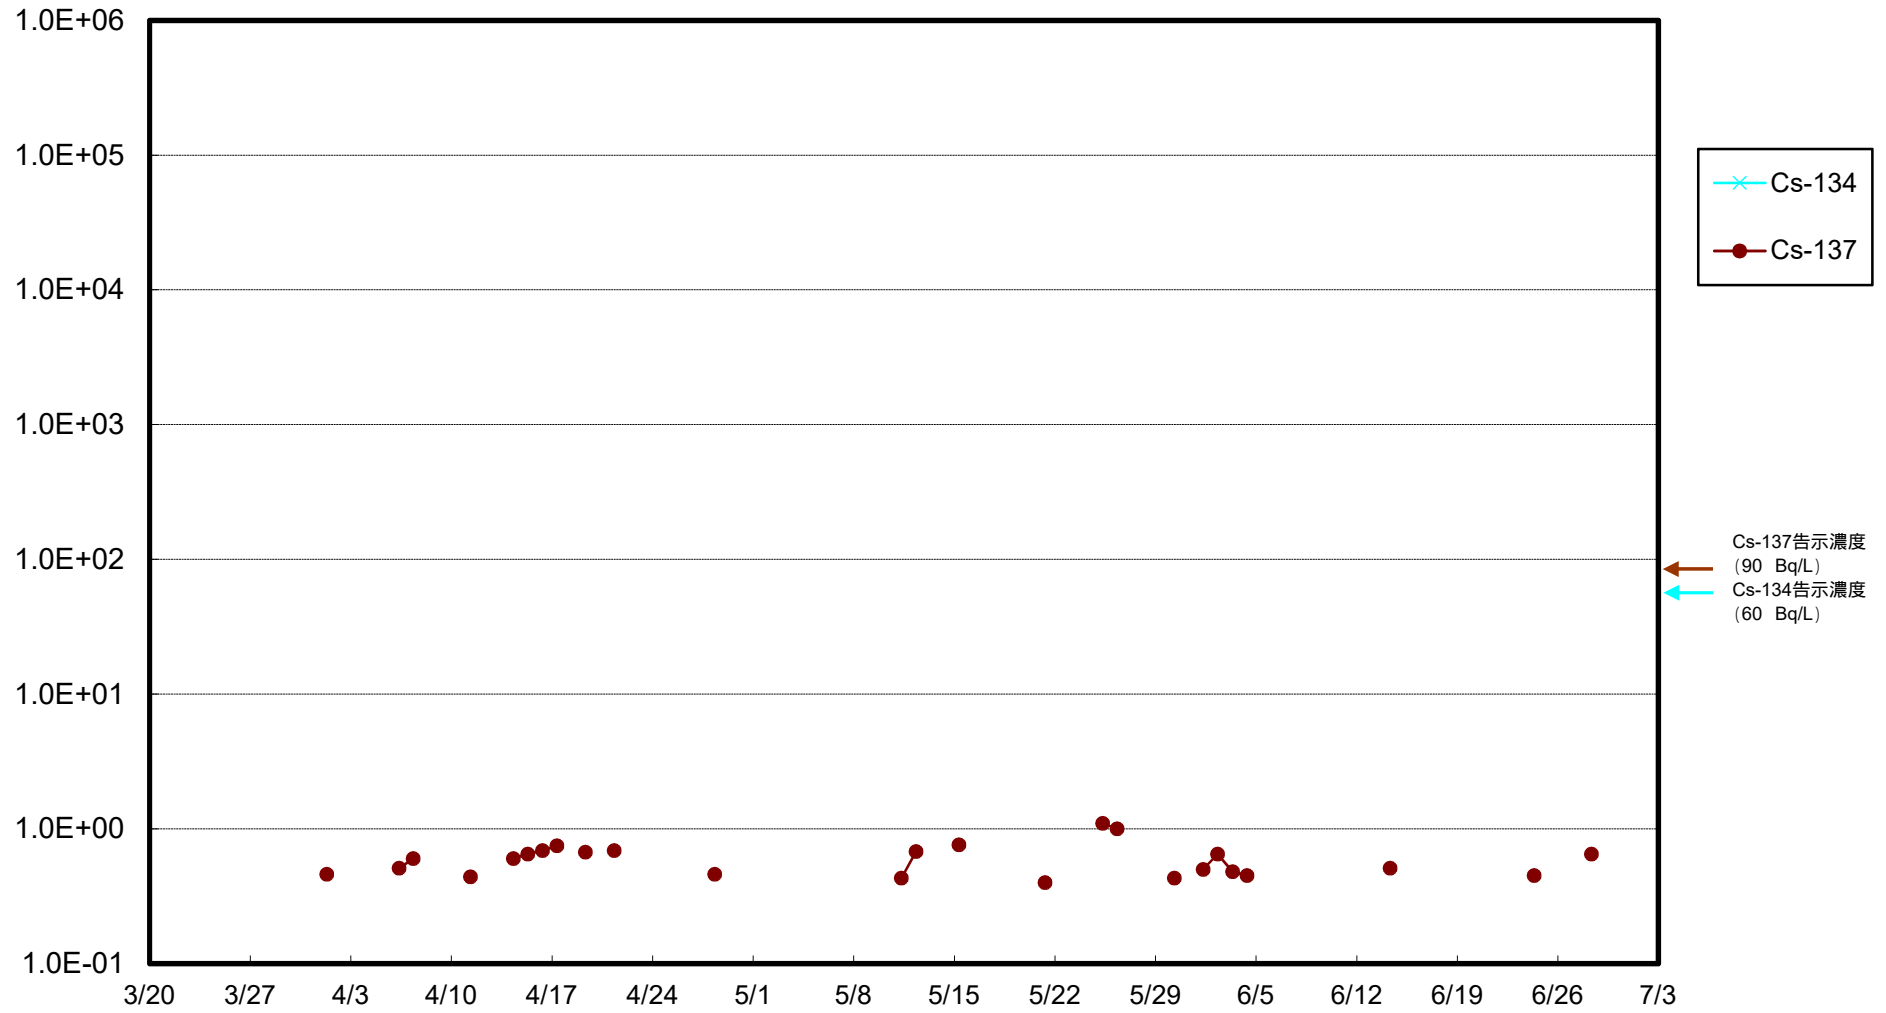

福島第一 物揚場前海水放射能濃度 (Bq / L)

福島第一 1~4号機取水口内北側(東波除堤北側)海水放射能濃度 (Bq / L)

福島第一 1~4号機取水口内南側(遮水壁前)海水放射能濃度 (Bq / L)

福島第一 6号機取水口前海水放射能濃度 (Bq / L)

福島第一 港湾口海水放射能濃度 (Bq / L)