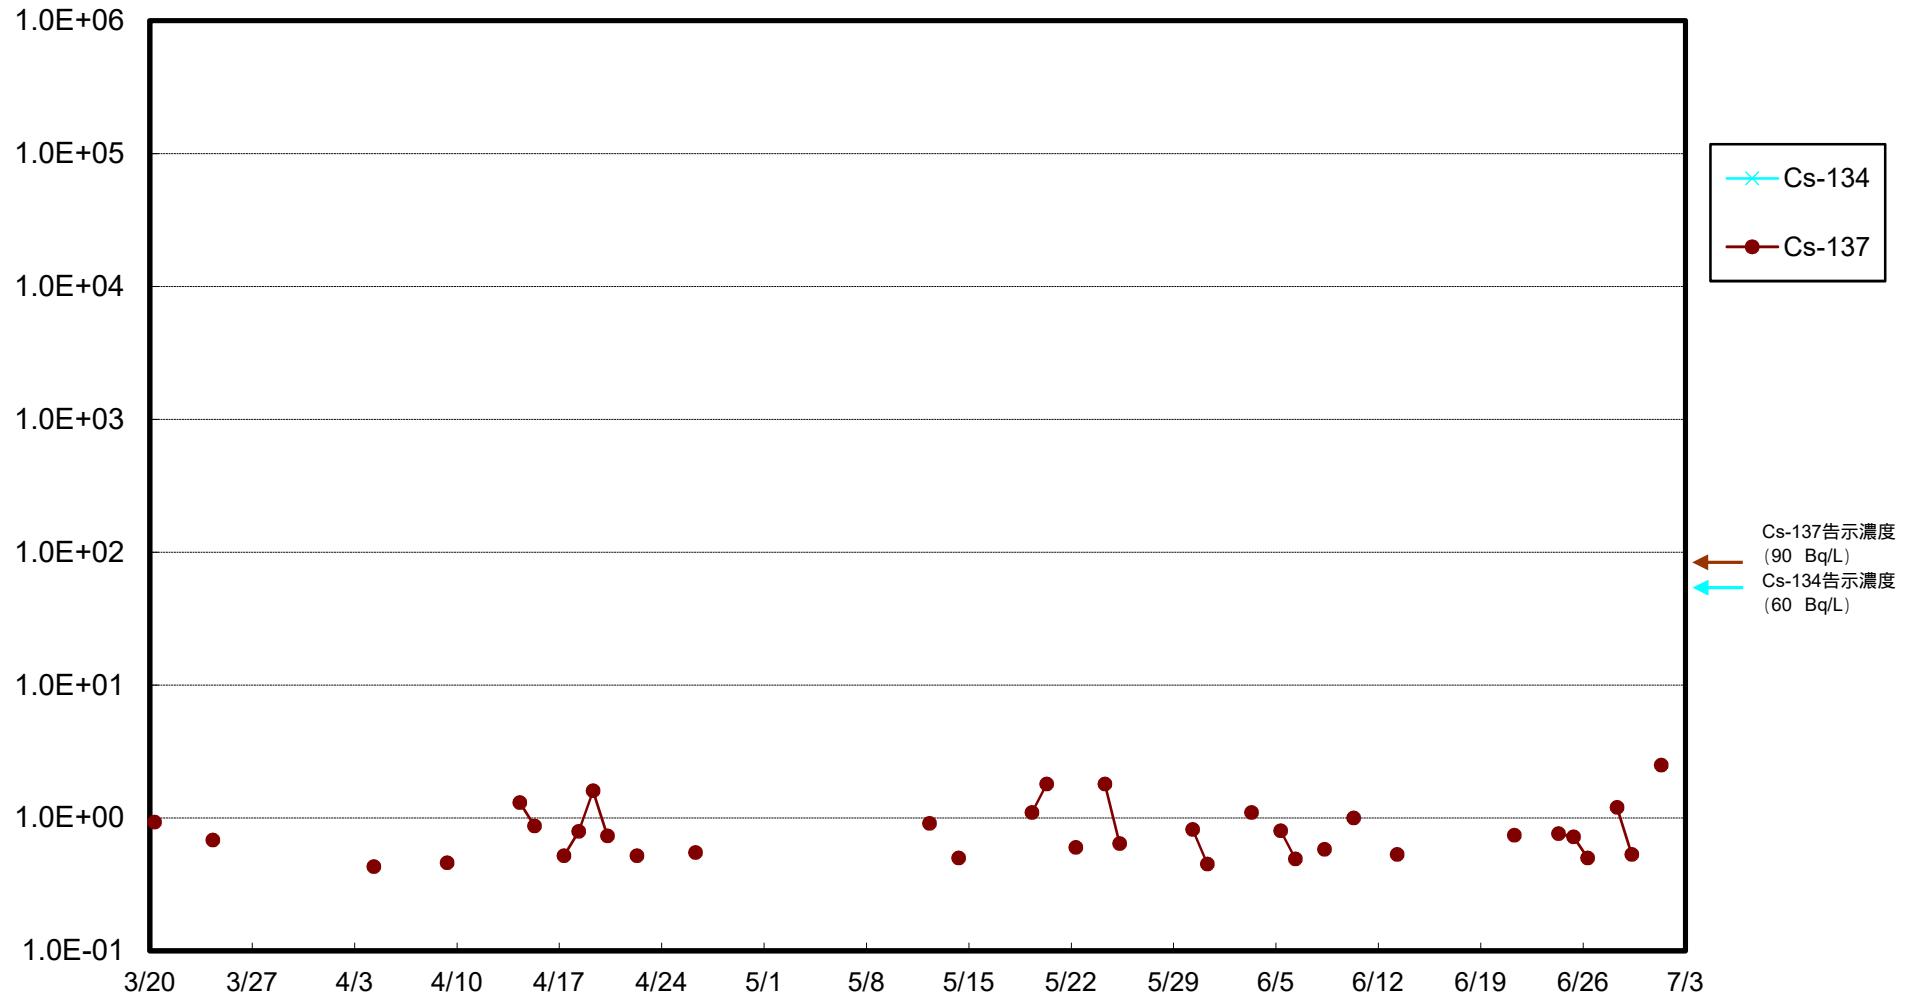

福島第一 物揚場前海水放射能濃度 (Bq / L)

福島第一 1~4号機取水口内北側(東波除堤北側)海水放射能濃度 (Bq / L)

福島第一 1~4号機取水口内南側(遮水壁前)海水放射能濃度 (Bq / L)

福島第一 6号機取水口前海水放射能濃度 (Bq / L)

福島第一 港湾口海水放射能濃度 (Bq / L)