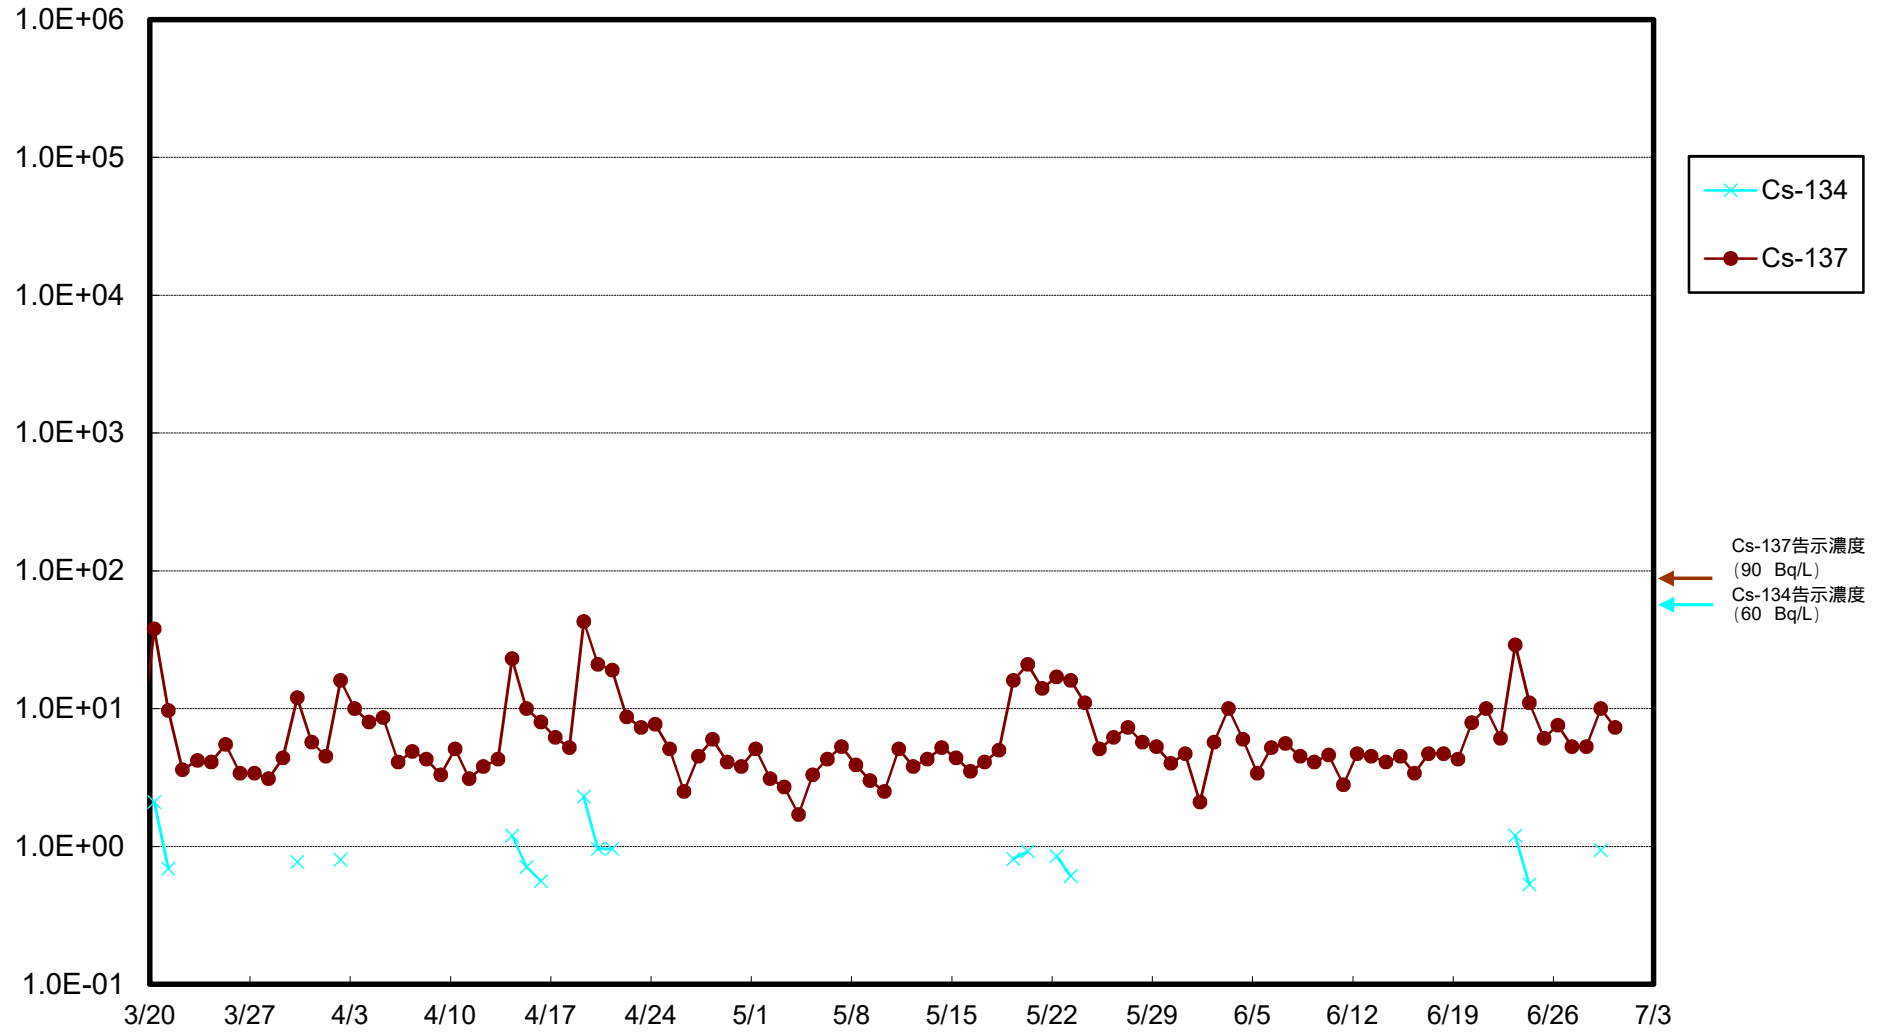

福島第一 物揚場前海水放射能濃度 (Bq / L)

福島第一 1~4号機取水口内北側(東波除堤北側)海水放射能濃度 (Bq / L)

福島第一 1~4号機取水口内南側(遮水壁前)海水放射能濃度 (Bq / L)

福島第一 6号機取水口前海水放射能濃度 (Bq / L)

福島第一 港湾口海水放射能濃度 (Bq / L)