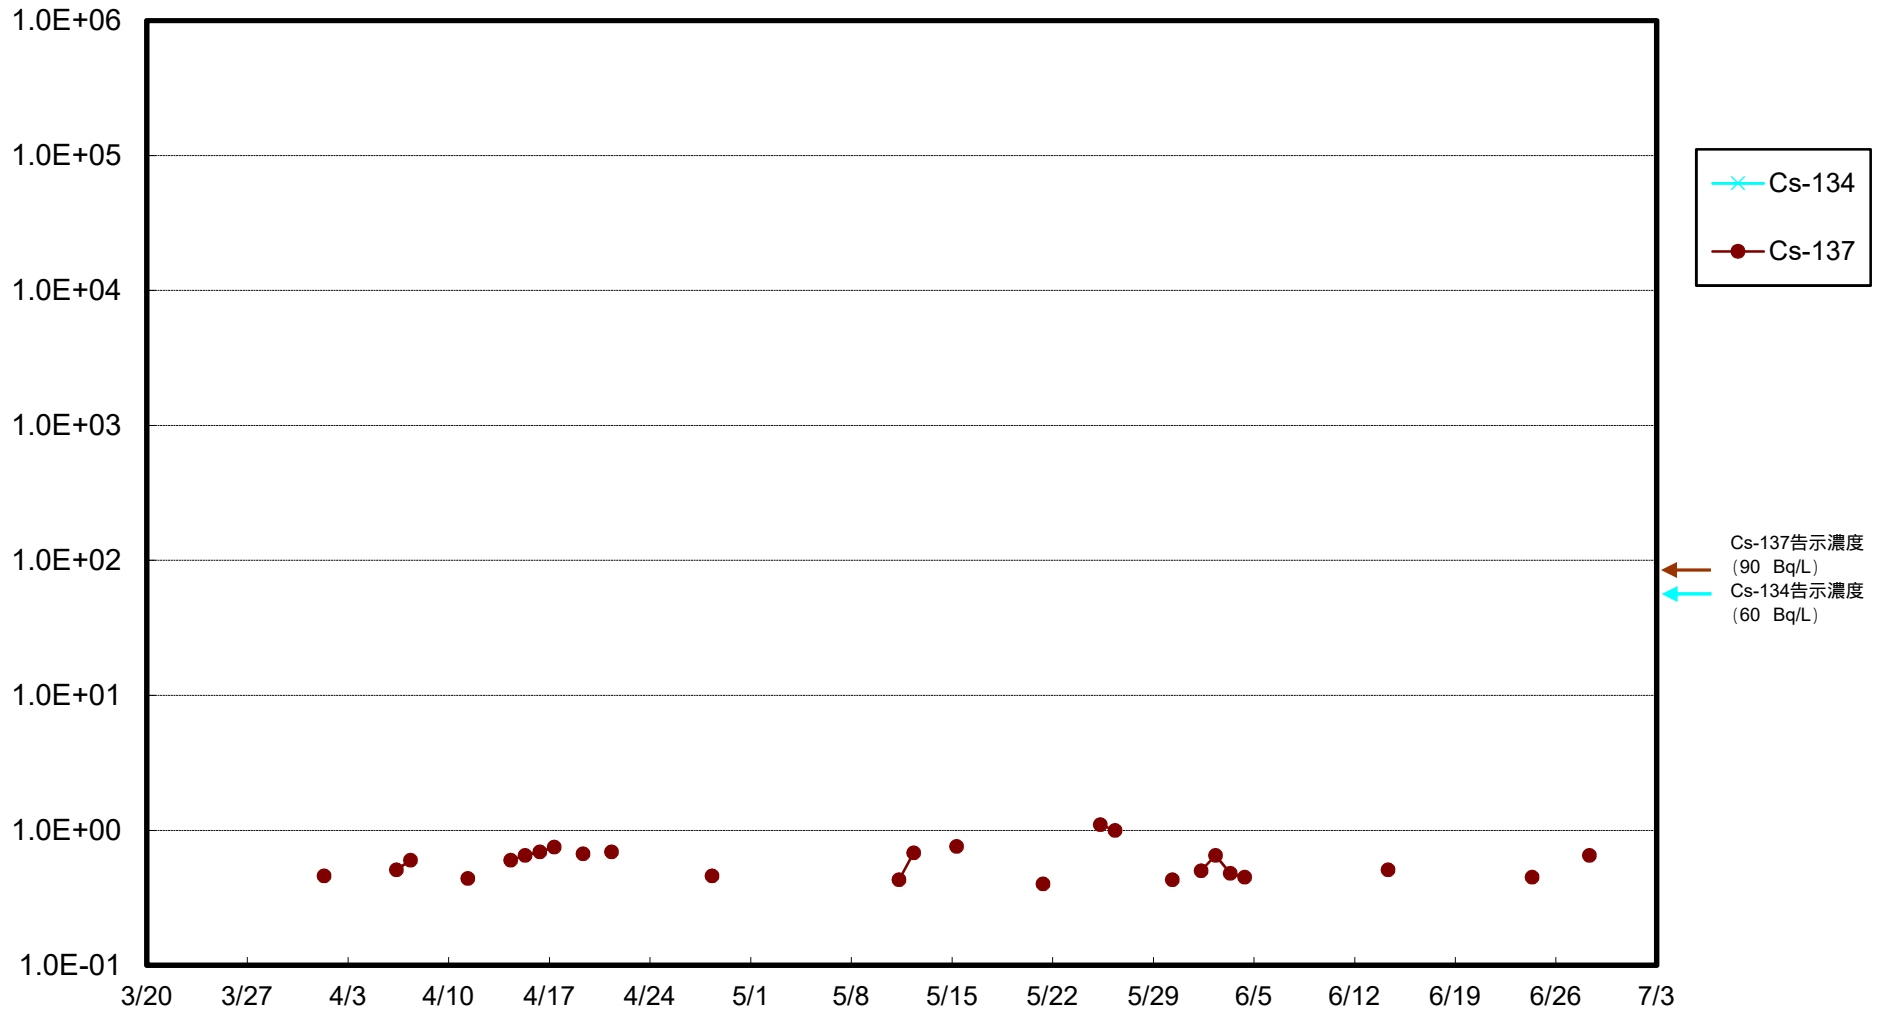

福島第一 物揚場前海水放射能濃度 (Bq / L)

福島第一 1~4号機取水口内北側(東波除堤北側)海水放射能濃度 (Bq / L)

福島第一 1~4号機取水口内南側(遮水壁前)海水放射能濃度 (Bq / L)

福島第一 6号機取水口前海水放射能濃度 (Bq / L)

福島第一 港湾口海水放射能濃度 (Bq / L)