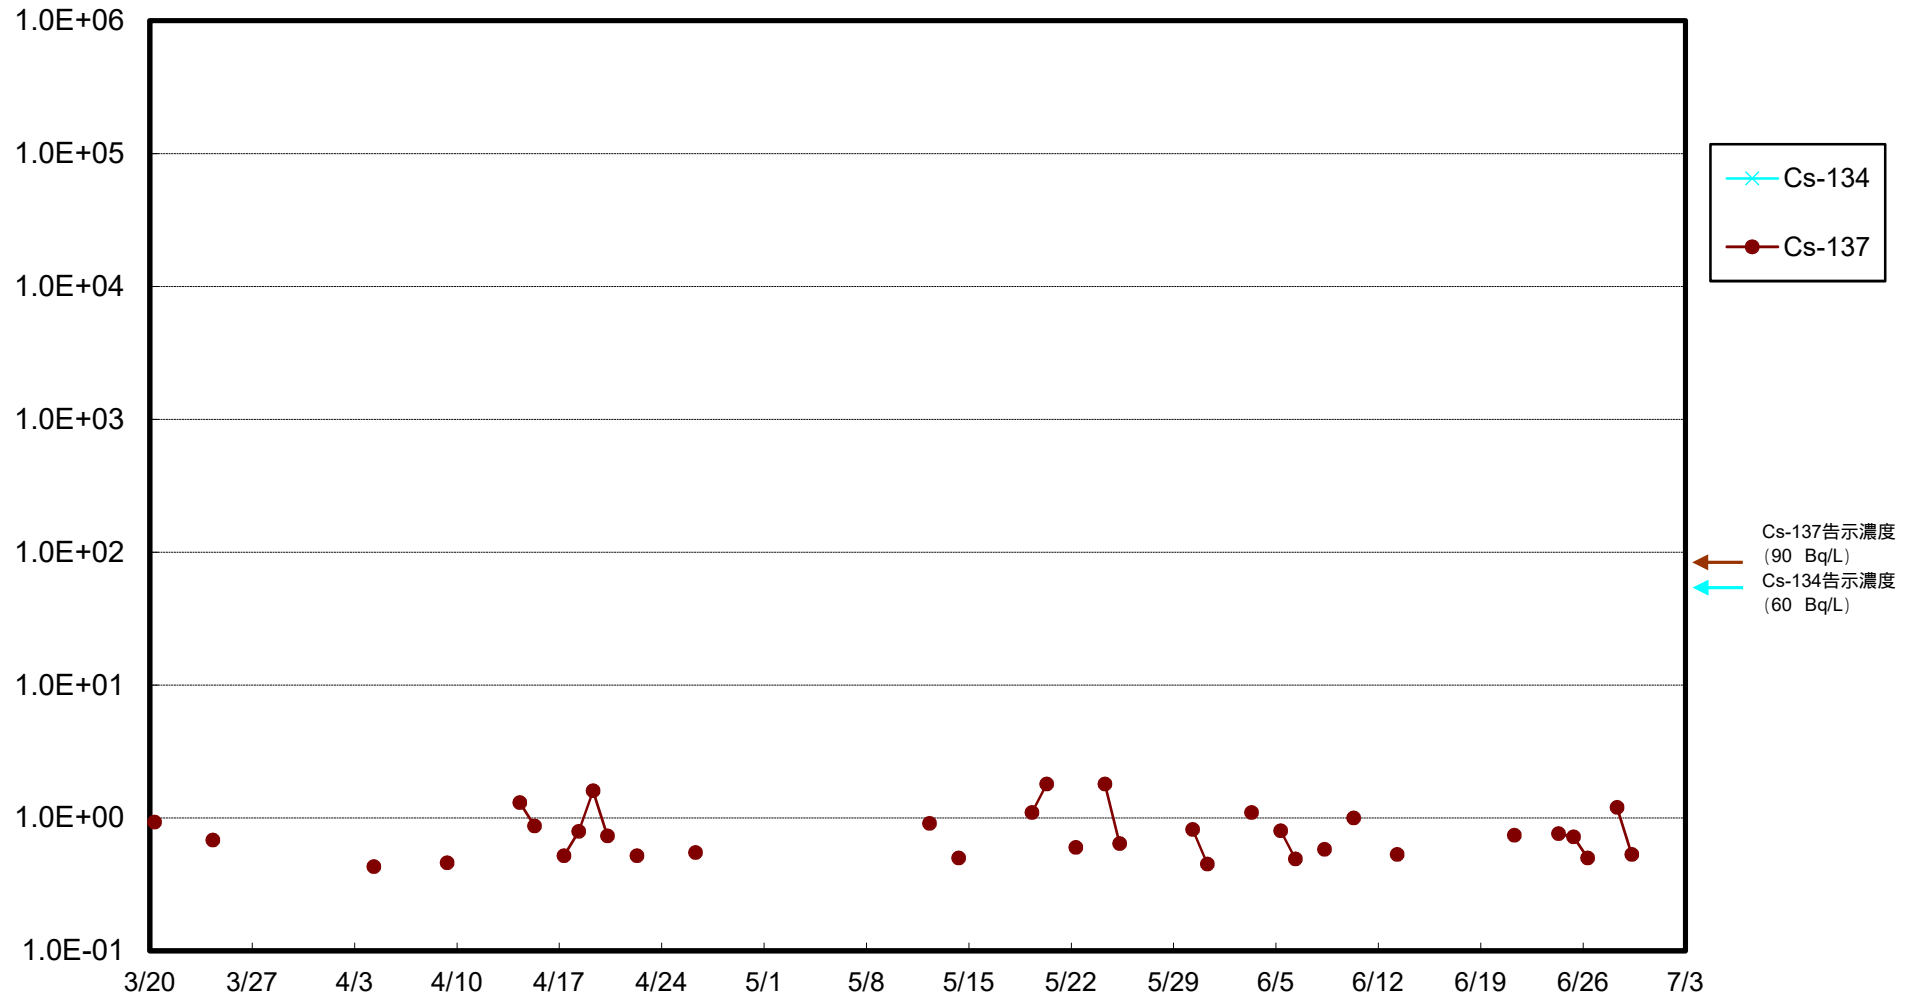

福島第一 物揚場前海水放射能濃度 (Bq / L)

福島第一 1~4号機取水口内北側(東波除堤北側)海水放射能濃度 (Bq / L)

福島第一 1~4号機取水口内南側(遮水壁前)海水放射能濃度 (Bq / L)

福島第一 6号機取水口前海水放射能濃度 (Bq / L)

福島第一 港湾口海水放射能濃度 (Bq / L)