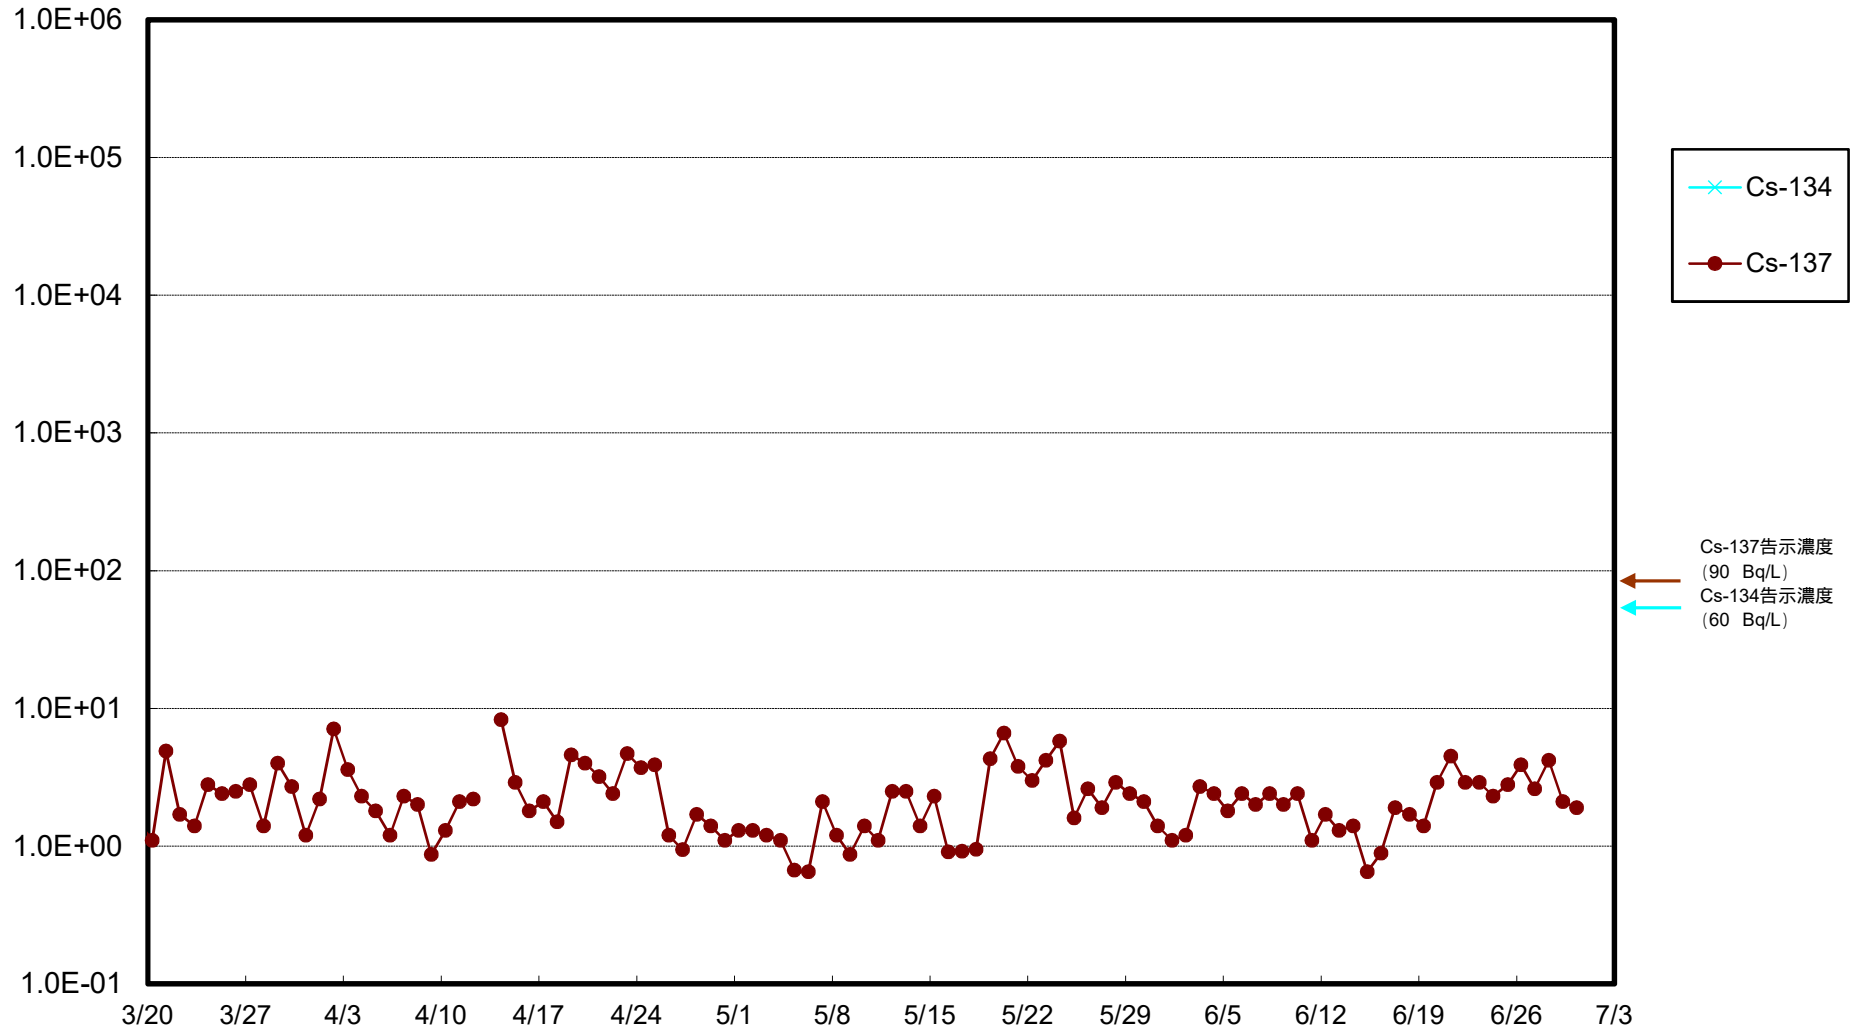

福島第一 物揚場前海水放射能濃度 (Bq / L)

福島第一 1~4号機取水口内北側(東波除堤北側)海水放射能濃度 (Bq / L)

福島第一 1~4号機取水口内南側(遮水壁前)海水放射能濃度 (Bq / L)

福島第一 6号機取水口前海水放射能濃度 (Bq / L)

福島第一 港湾口海水放射能濃度 (Bq / L)