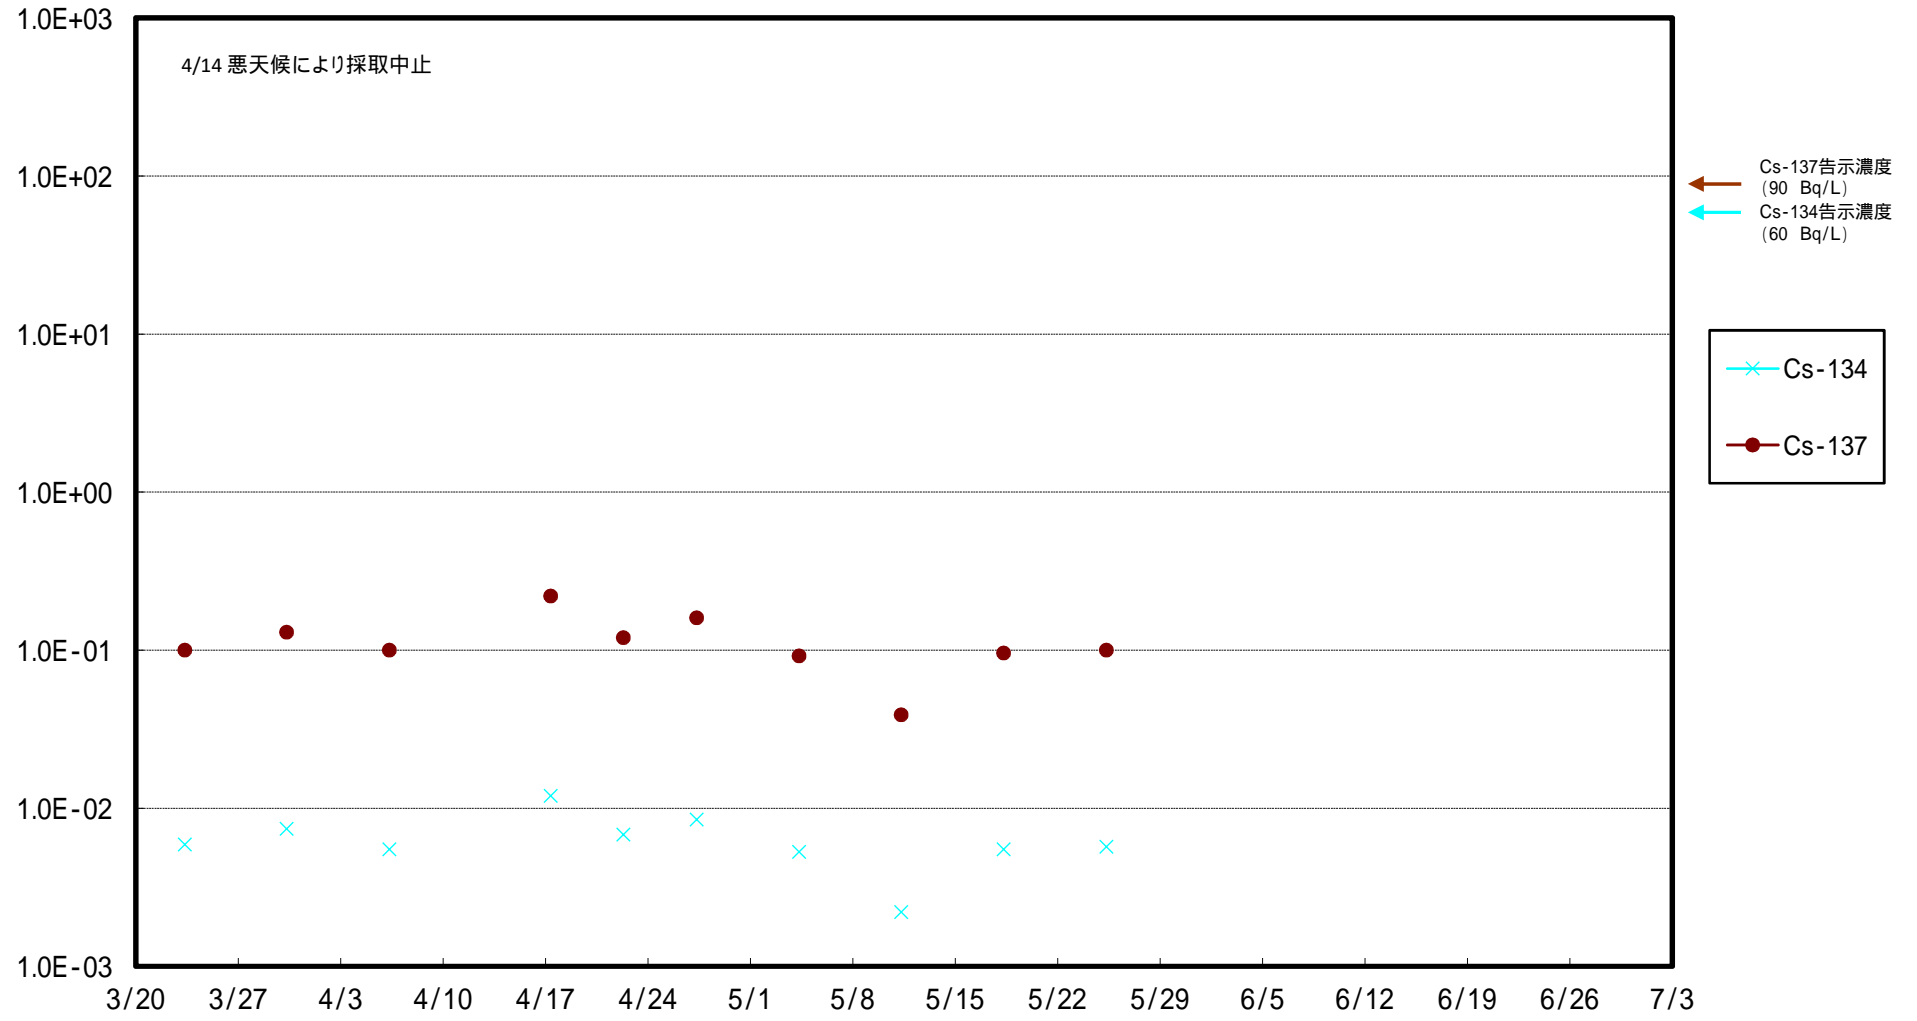

福島第一 5,6号機放水口北側(T-1) 海水放射能濃度 (Bq / L)

福島第一 南放水口付近(T-2) 海水放射能濃度 (Bq / L)