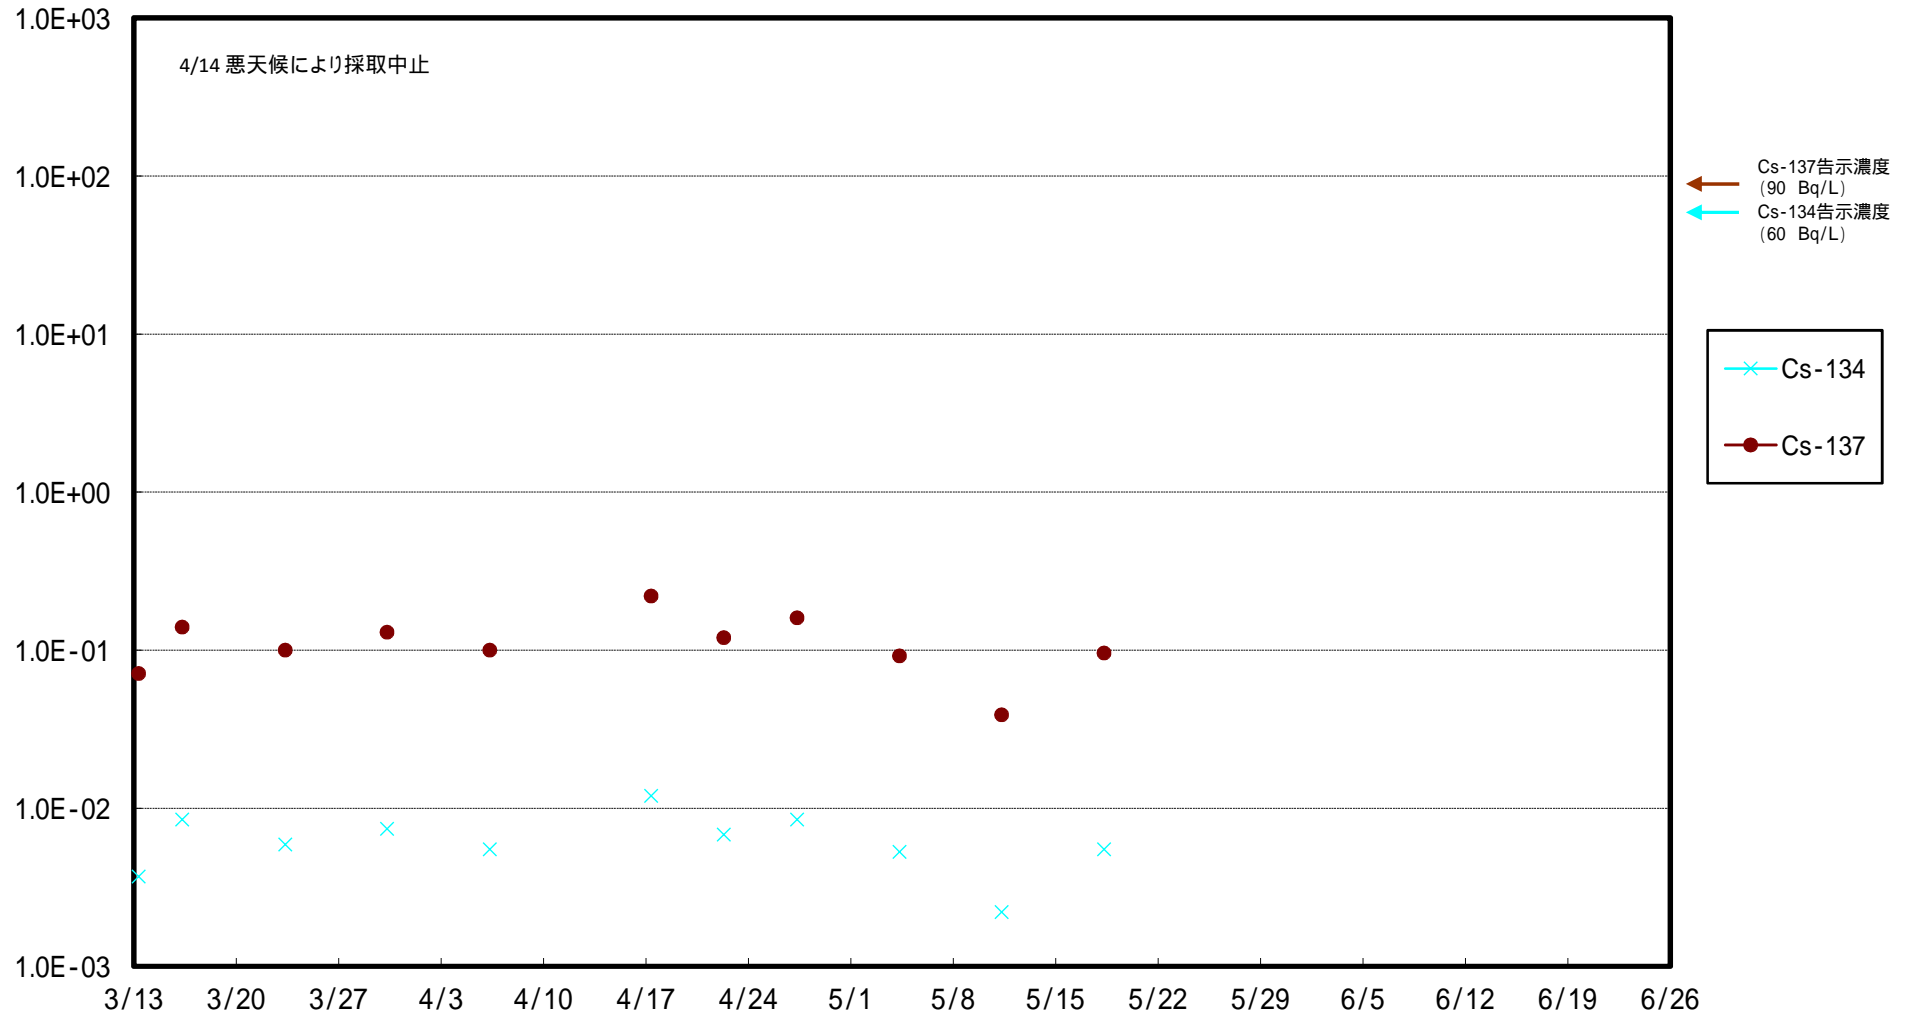

福島第一 5,6号機放水口北側(T-1) 海水放射能濃度 (Bq / L)

福島第一 南放水口付近(T-2) 海水放射能濃度 (Bq / L)