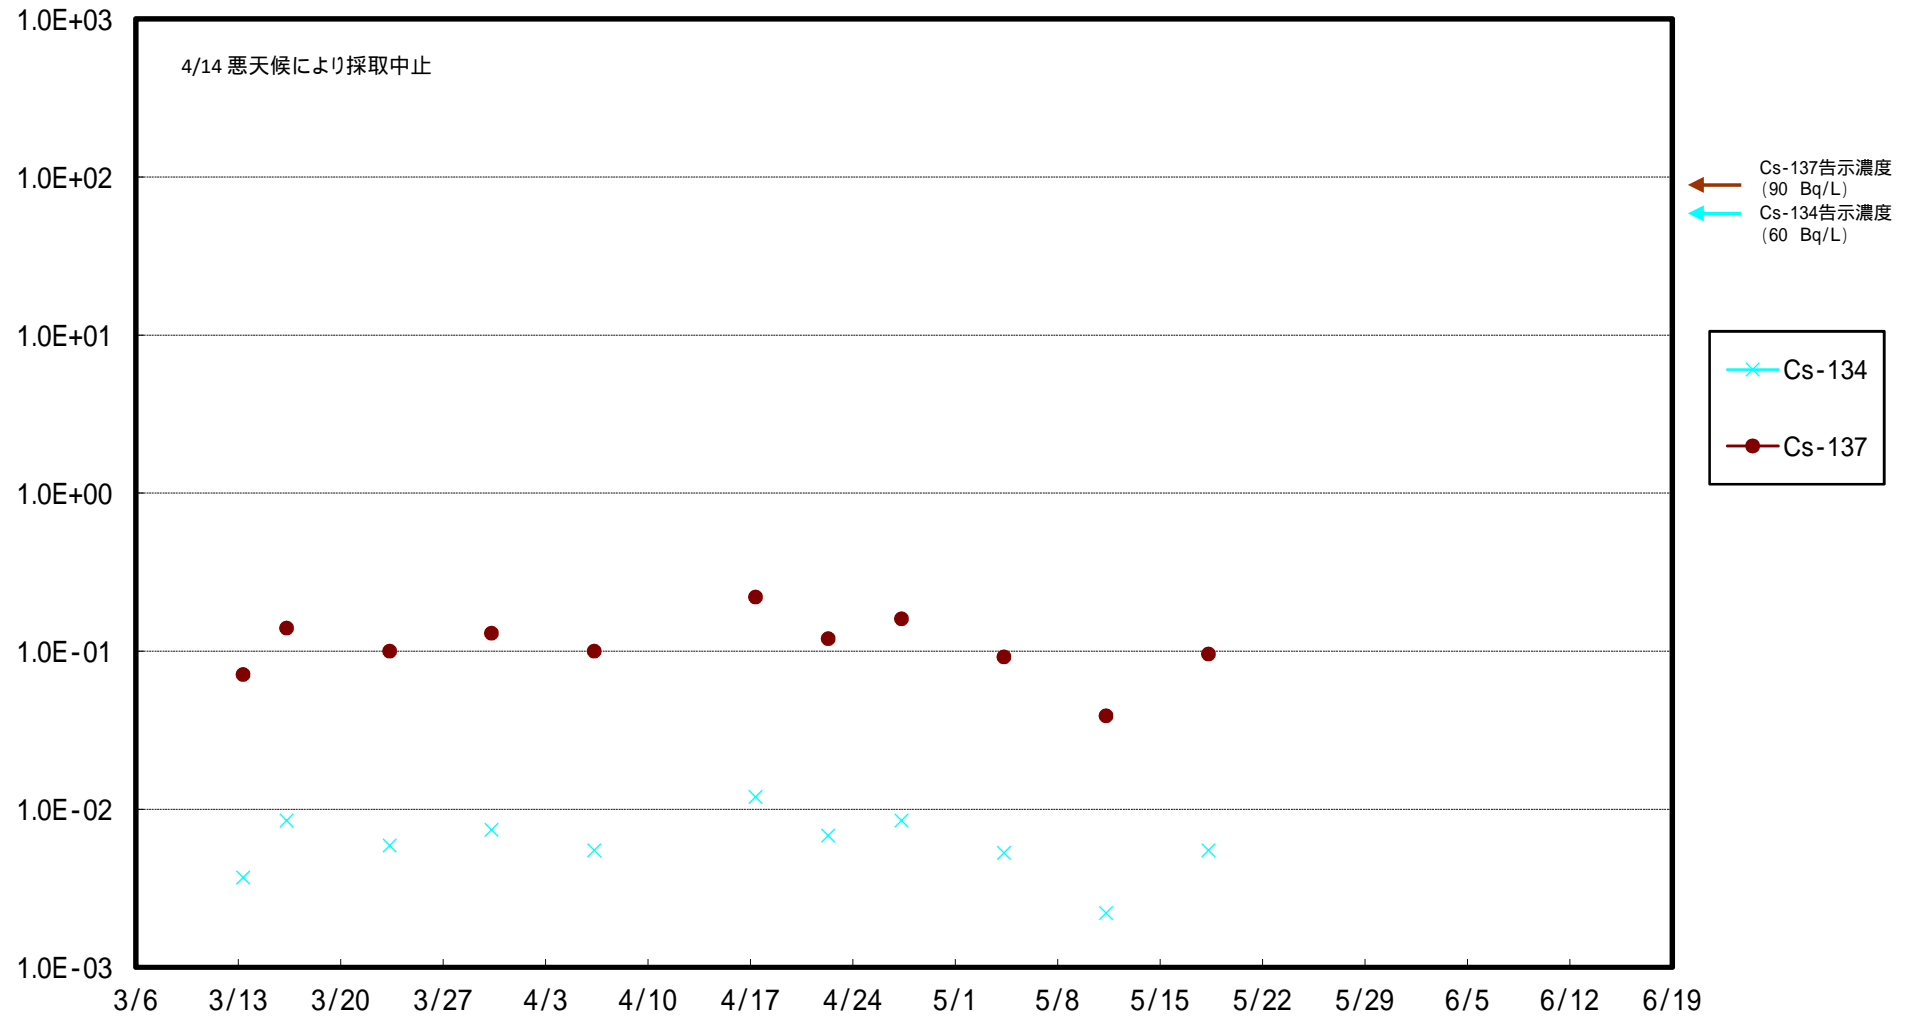

福島第一 5,6号機放水口北側(T-1) 海水放射能濃度 (Bq / L)

福島第一 南放水口付近(T-2) 海水放射能濃度 (Bq / L)