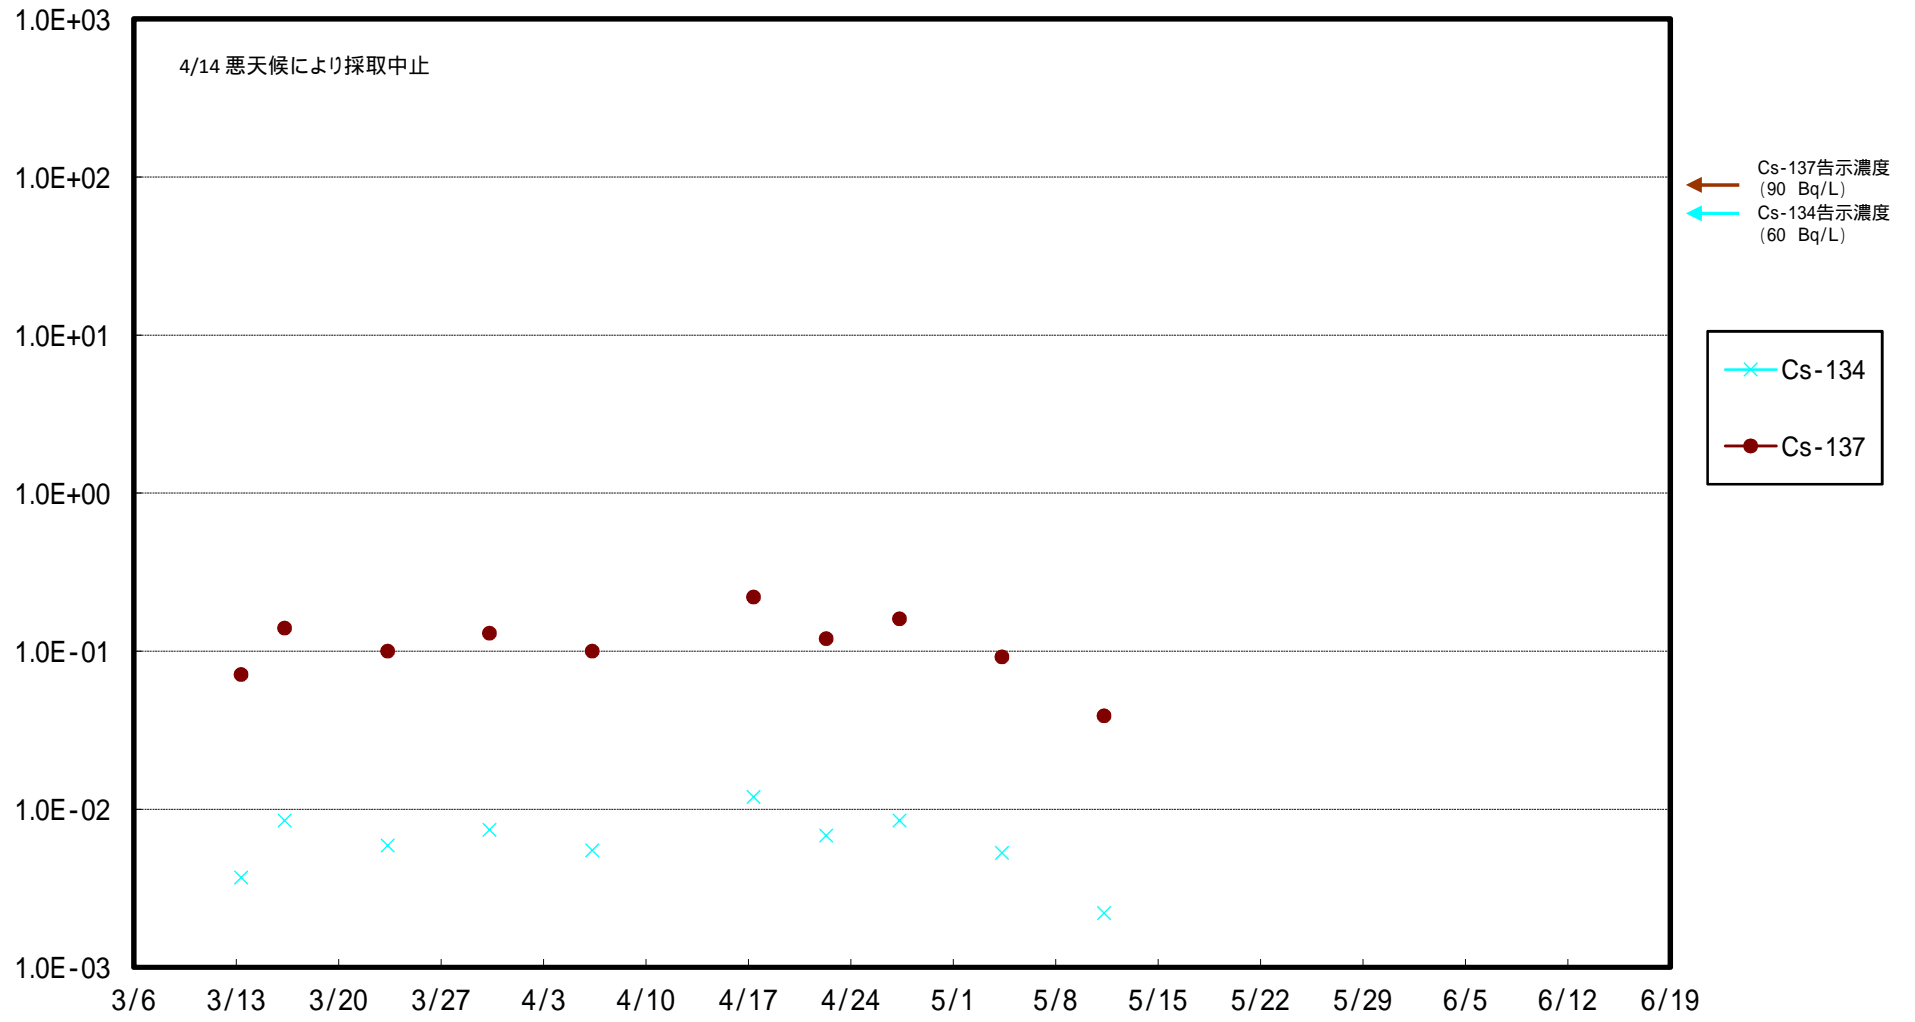

福島第一 5,6号機放水口北側(T-1) 海水放射能濃度 (Bq / L)

福島第一 南放水口付近(T-2) 海水放射能濃度 (Bq / L)