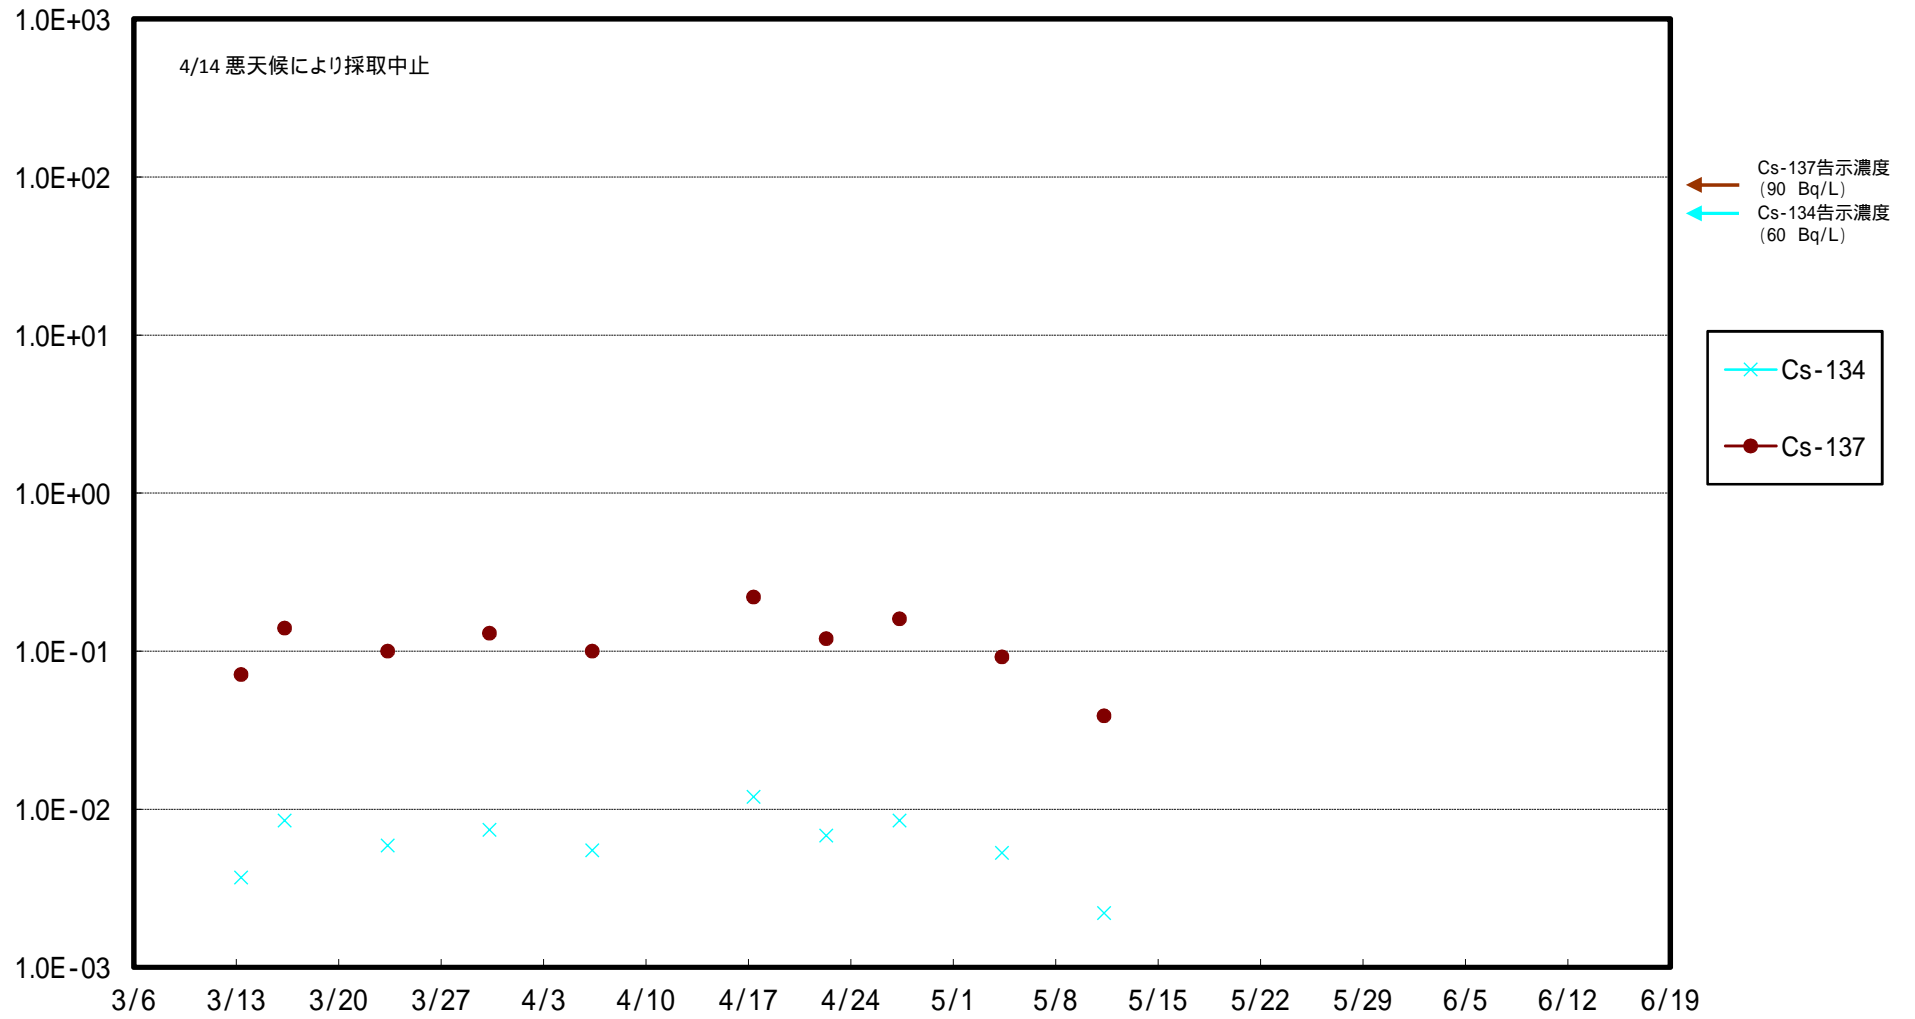

福島第一 5,6号機放水口北側(T-1) 海水放射能濃度 (Bq / L)

福島第一 南放水口付近(T-2) 海水放射能濃度 (Bq / L)