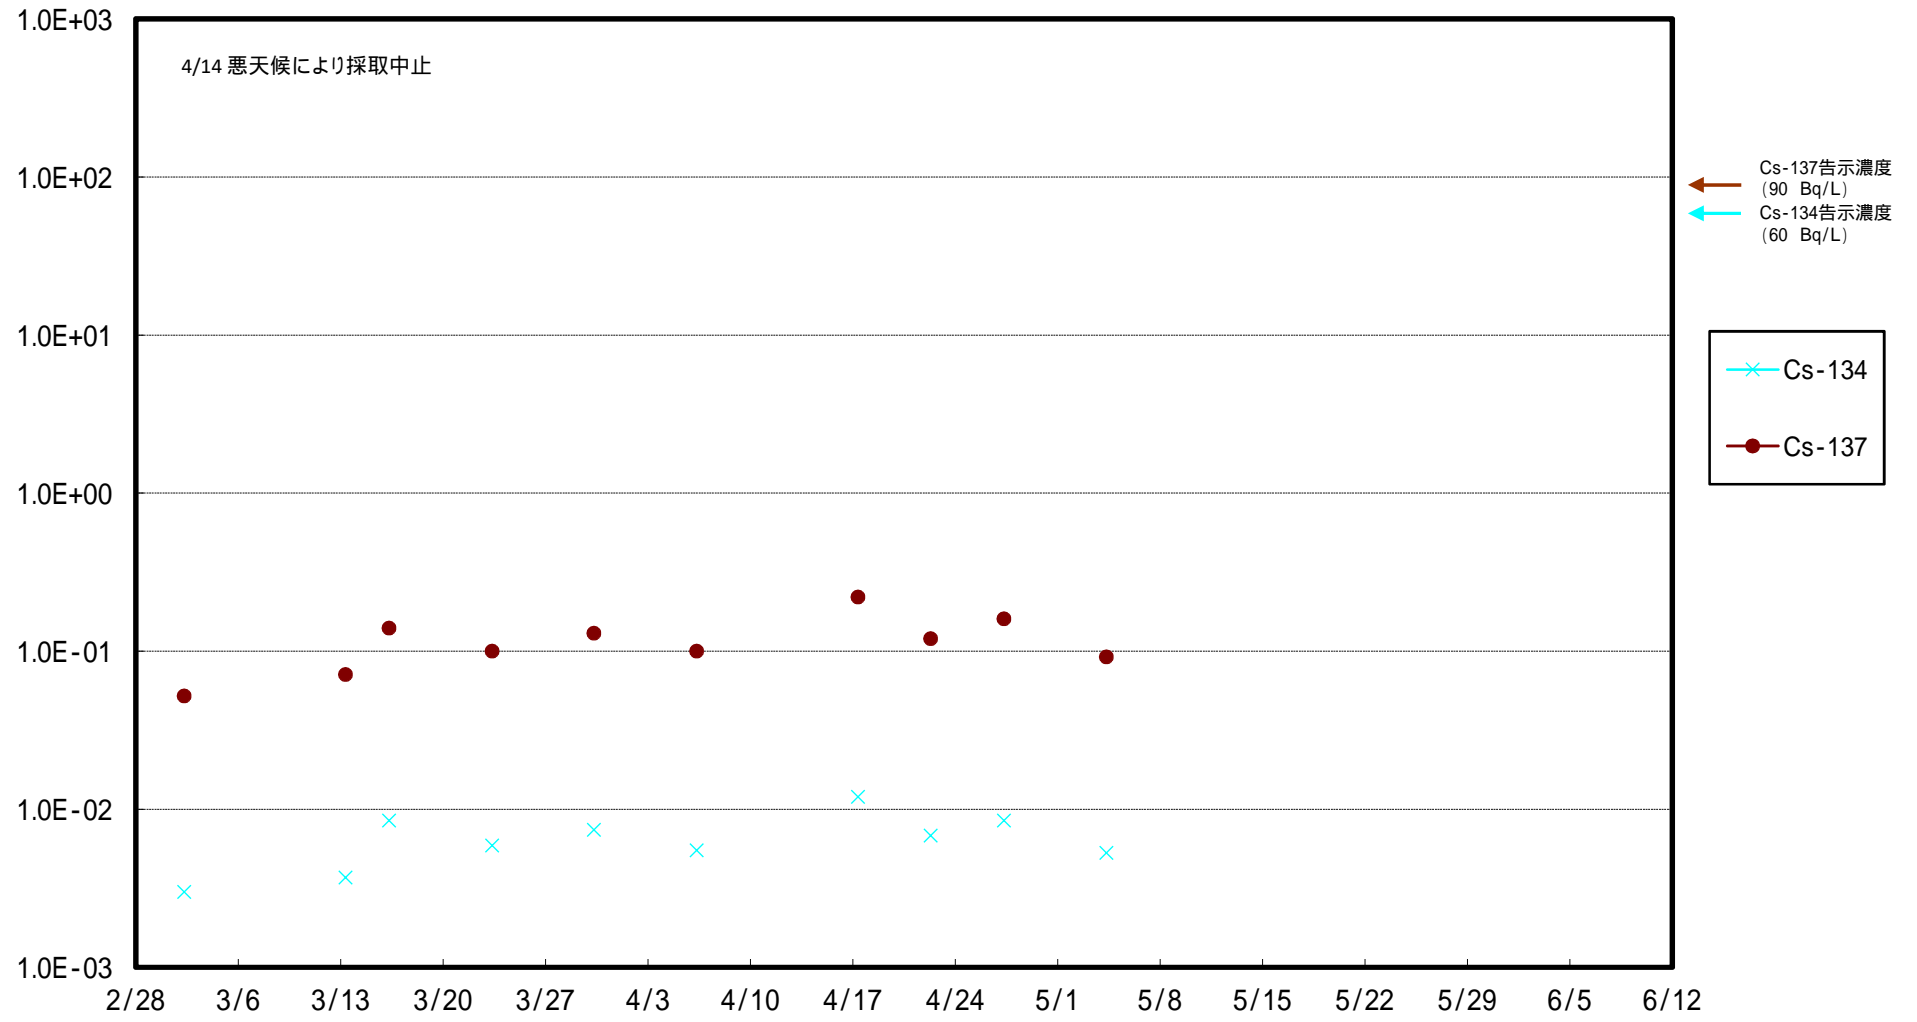

福島第一 5,6号機放水口北側(T-1) 海水放射能濃度 (Bq / L)

福島第一 南放水口付近(T-2) 海水放射能濃度 (Bq / L)