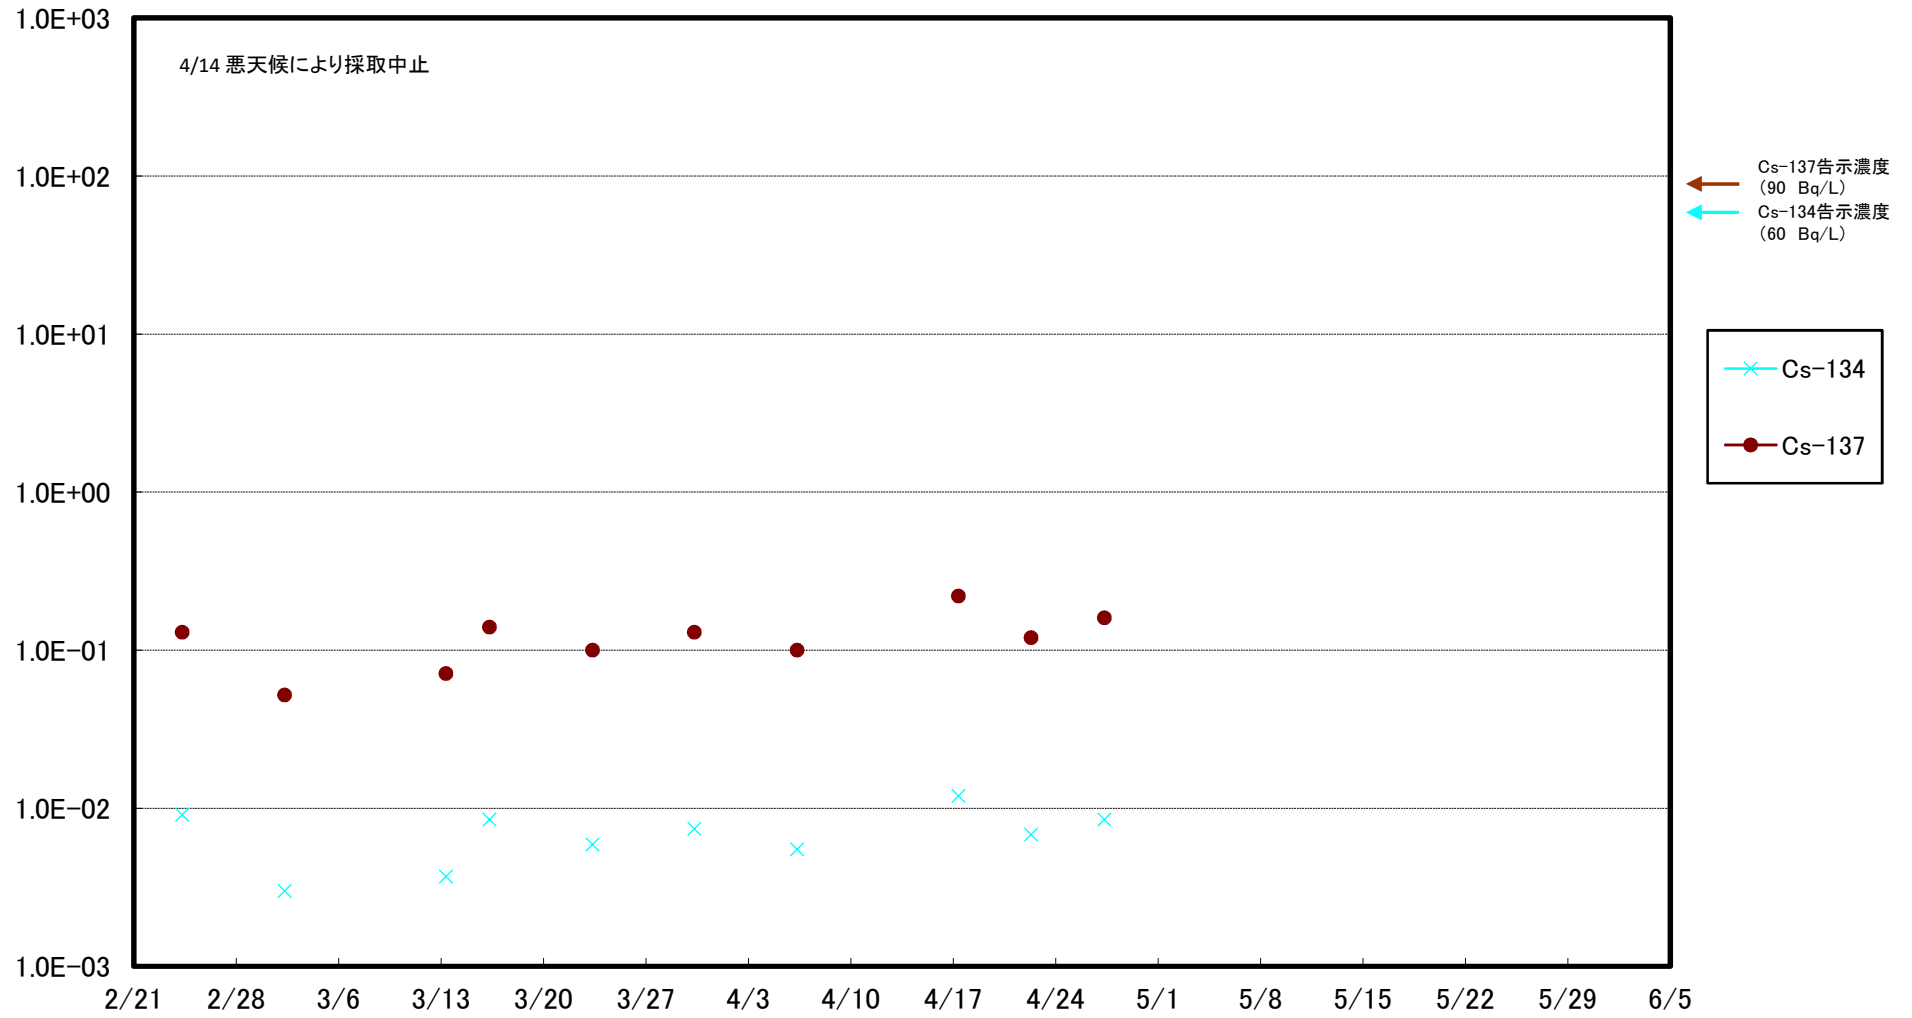

福島第一 5,6号機放水口北側(T-1) 海水放射能濃度(Bq/L)

福島第一 南放水口付近(T-2) 海水放射能濃度(Bq/L)