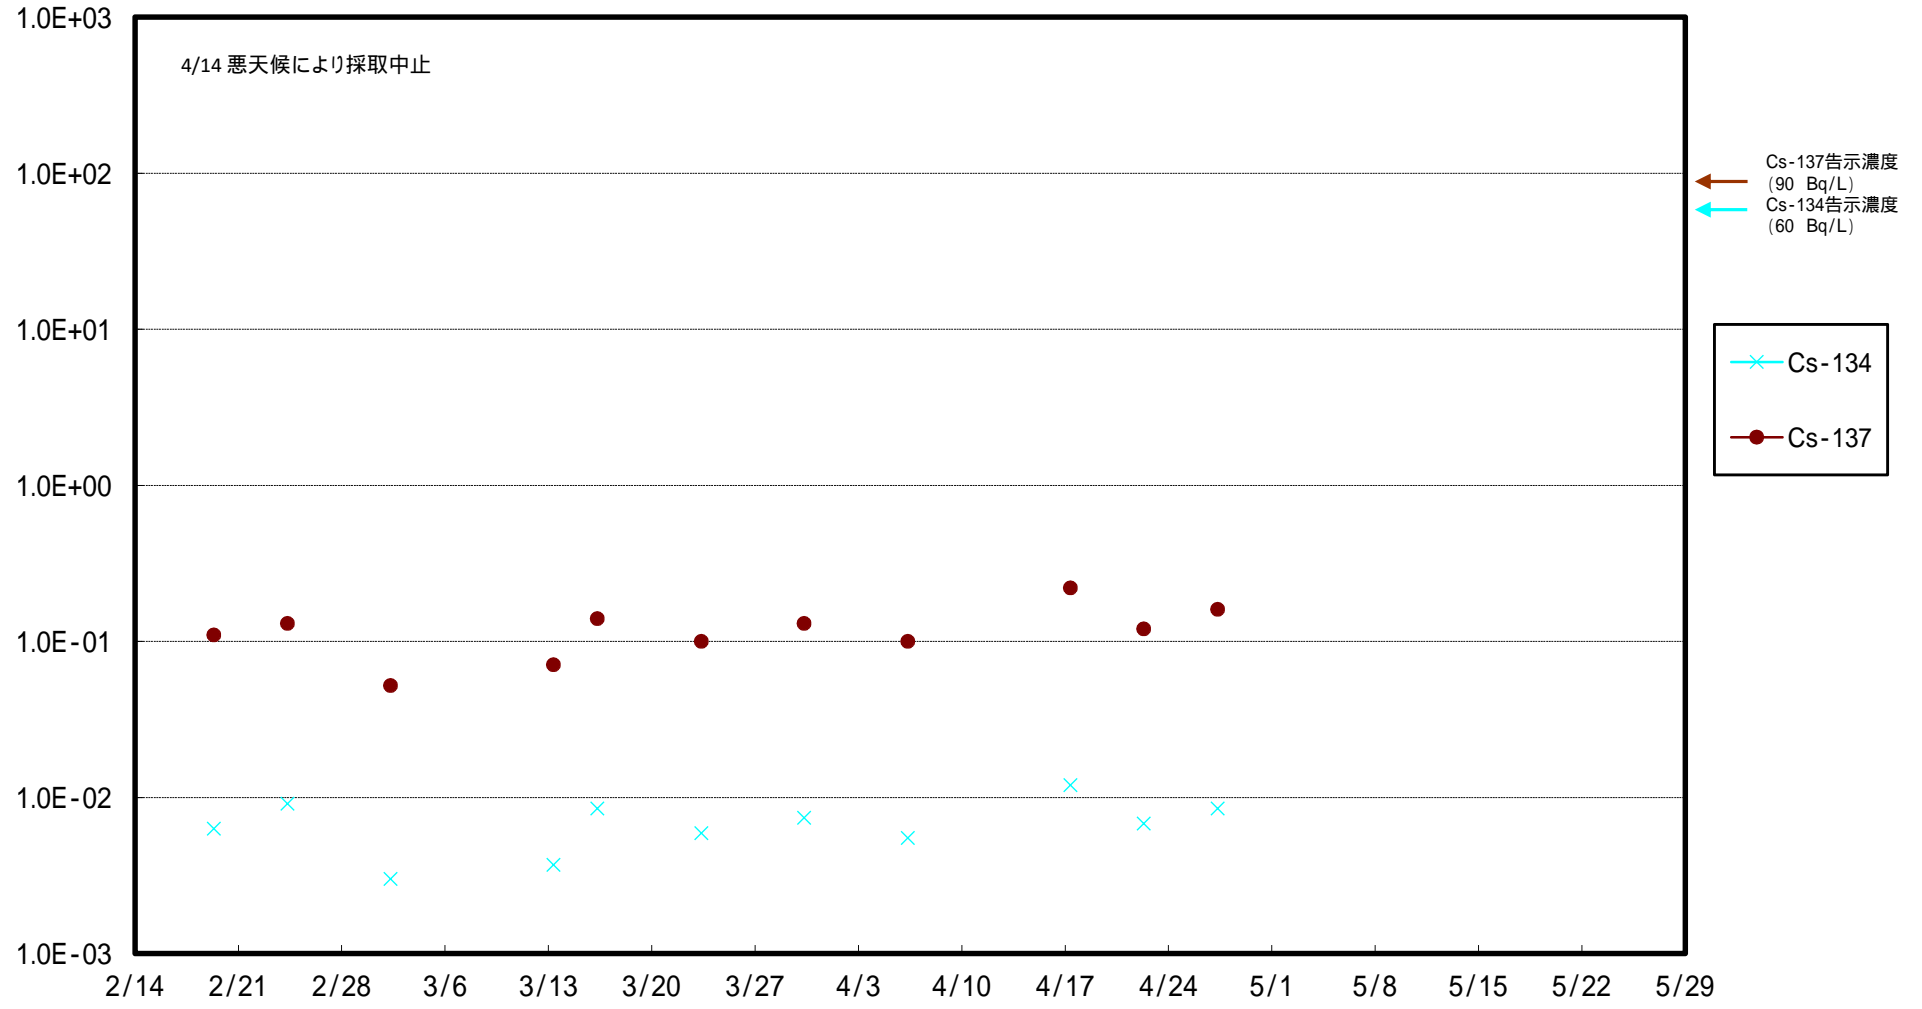

福島第一 5,6号機放水口北側(T-1) 海水放射能濃度 (Bq / L)

福島第一 南放水口付近(T-2) 海水放射能濃度 (Bq / L)