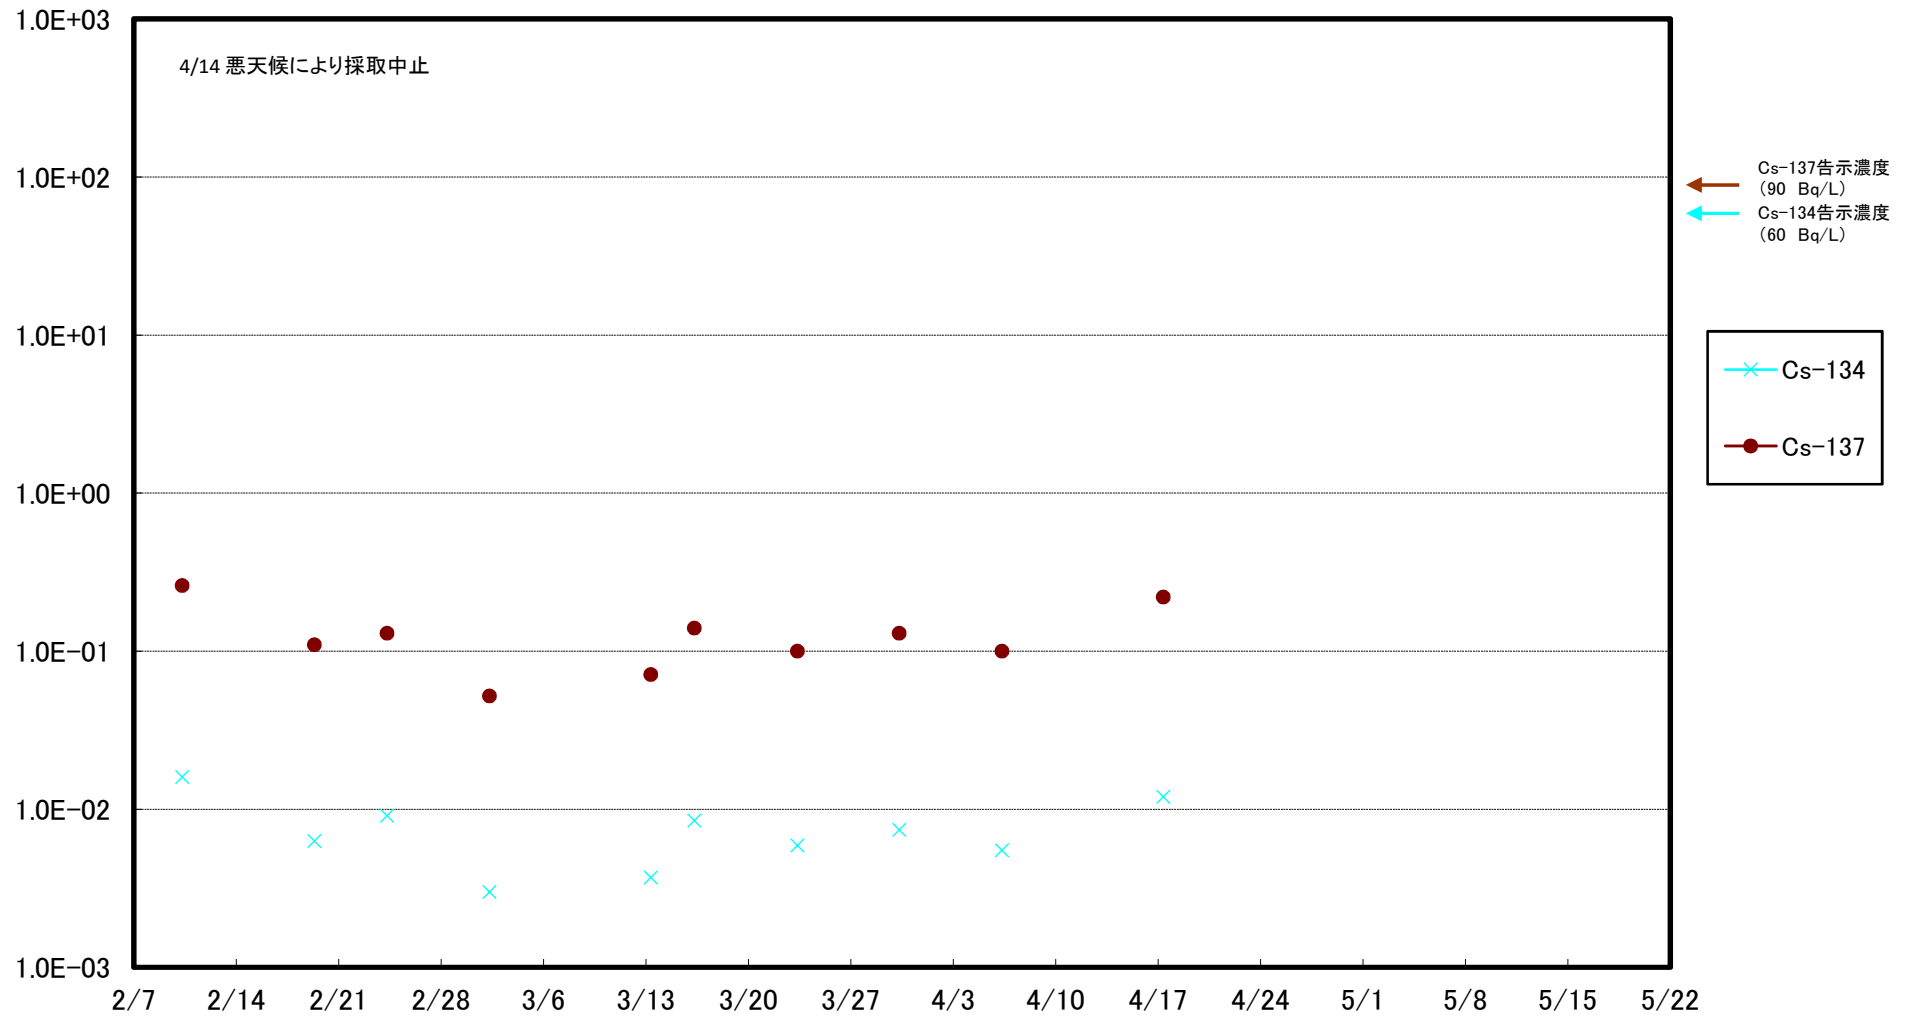

福島第一 5,6号機放水口北側(T-1) 海水放射能濃度(Bq/L)

福島第一 南放水口付近(T-2) 海水放射能濃度(Bq/L)