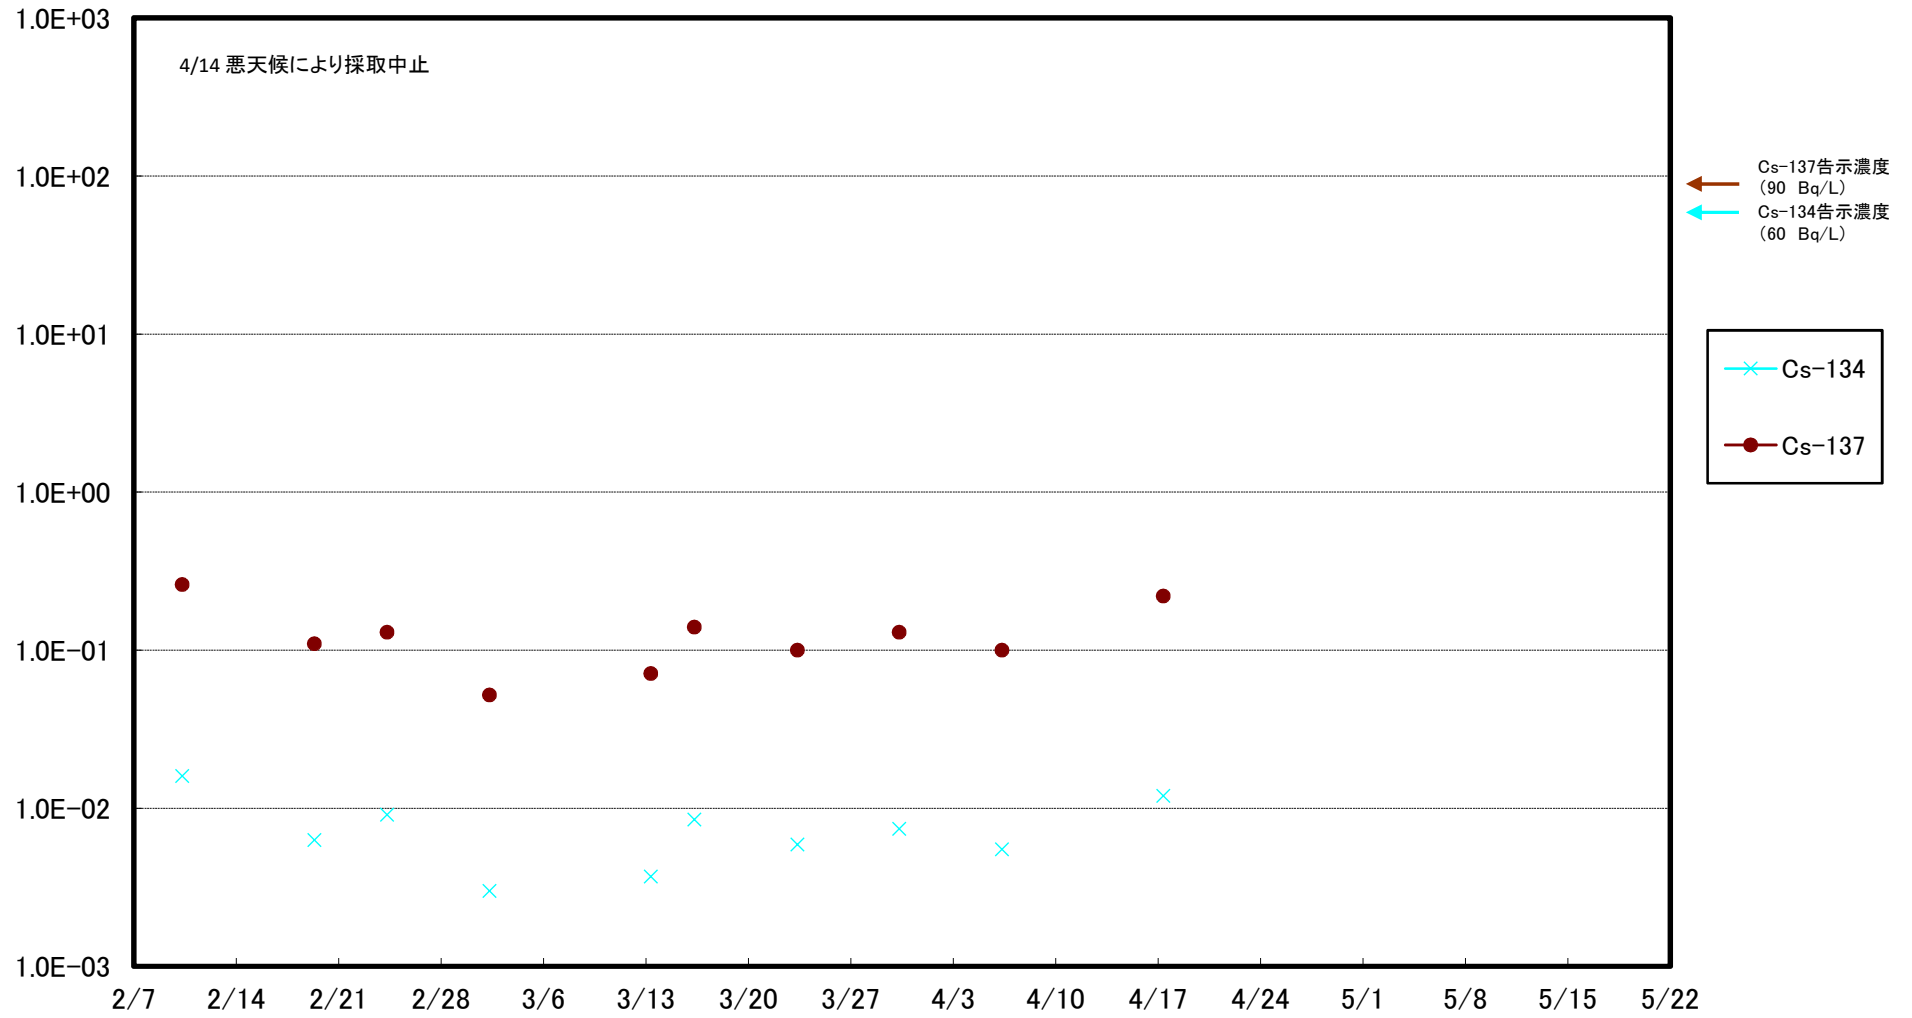

福島第一 5,6号機放水口北側(T-1) 海水放射能濃度(Bq/L)

福島第一 南放水口付近(T-2) 海水放射能濃度(Bq/L)