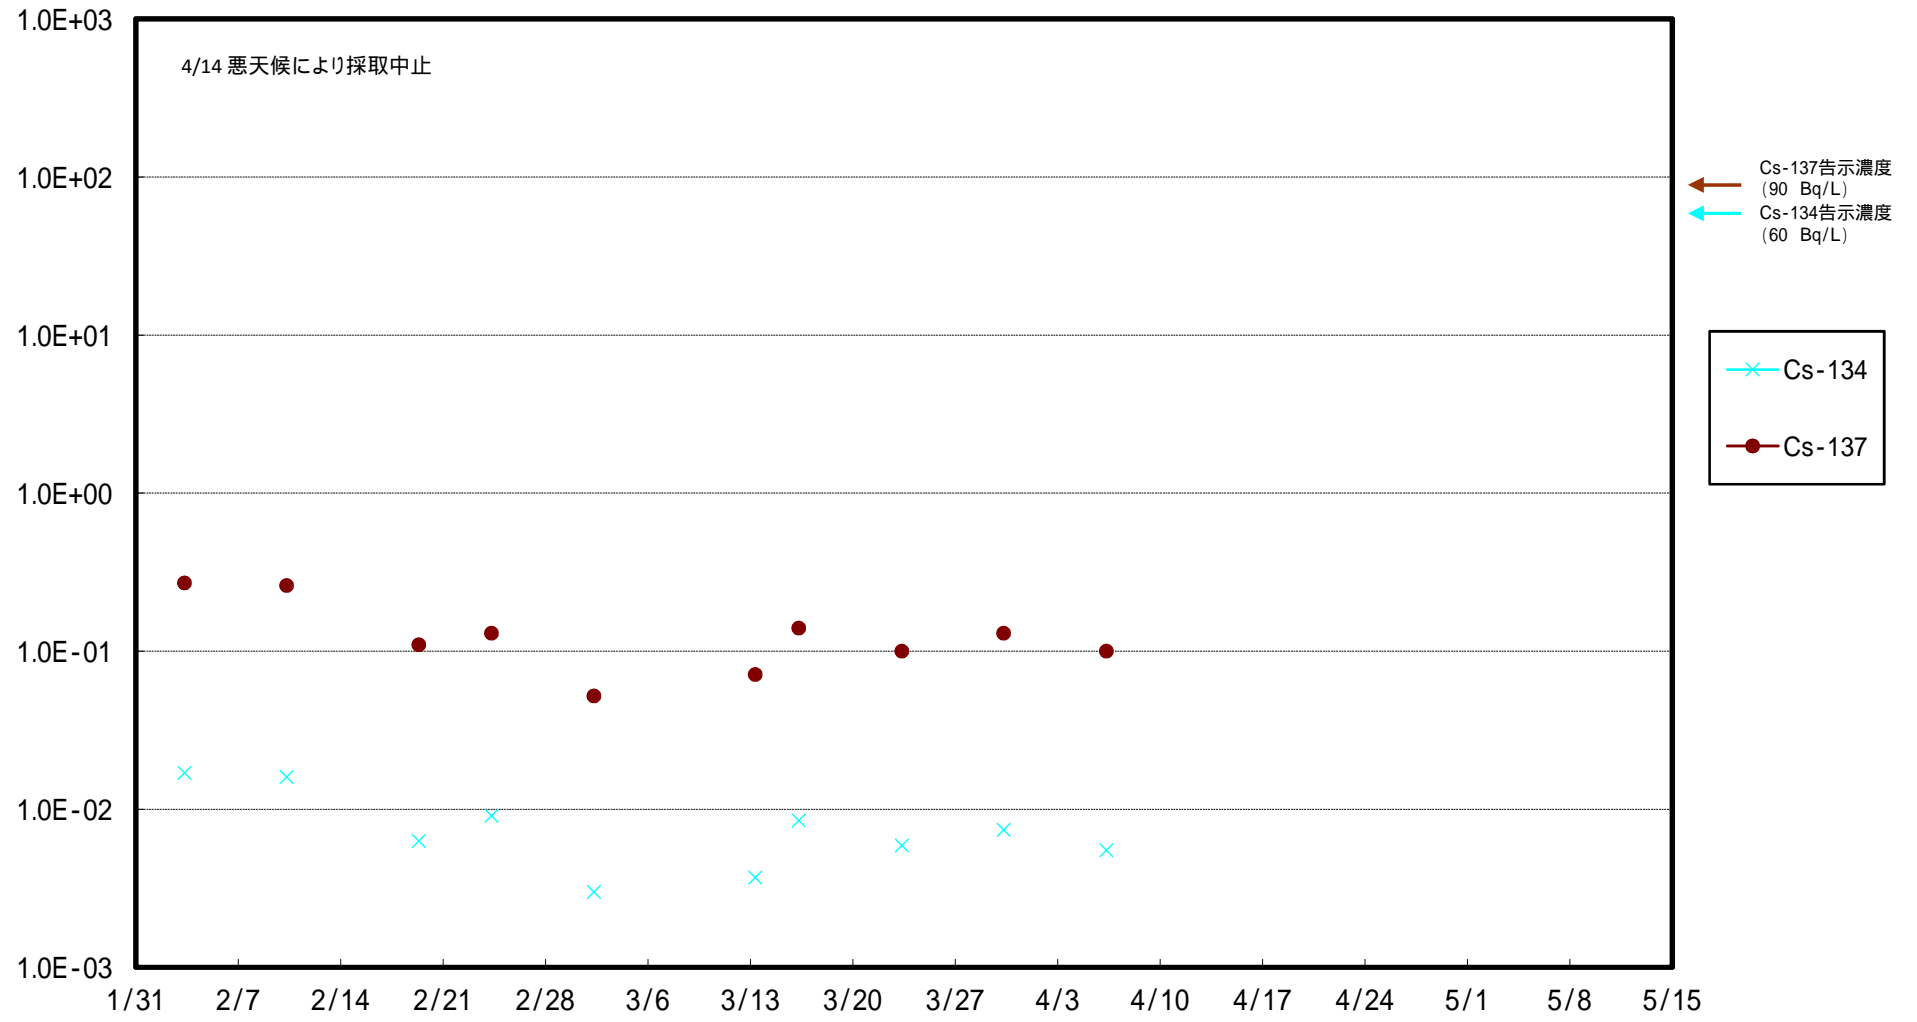

福島第一 5,6号機放水口北側(T-1) 海水放射能濃度 (Bq / L)

福島第一 南放水口付近(T-2) 海水放射能濃度 (Bq / L)