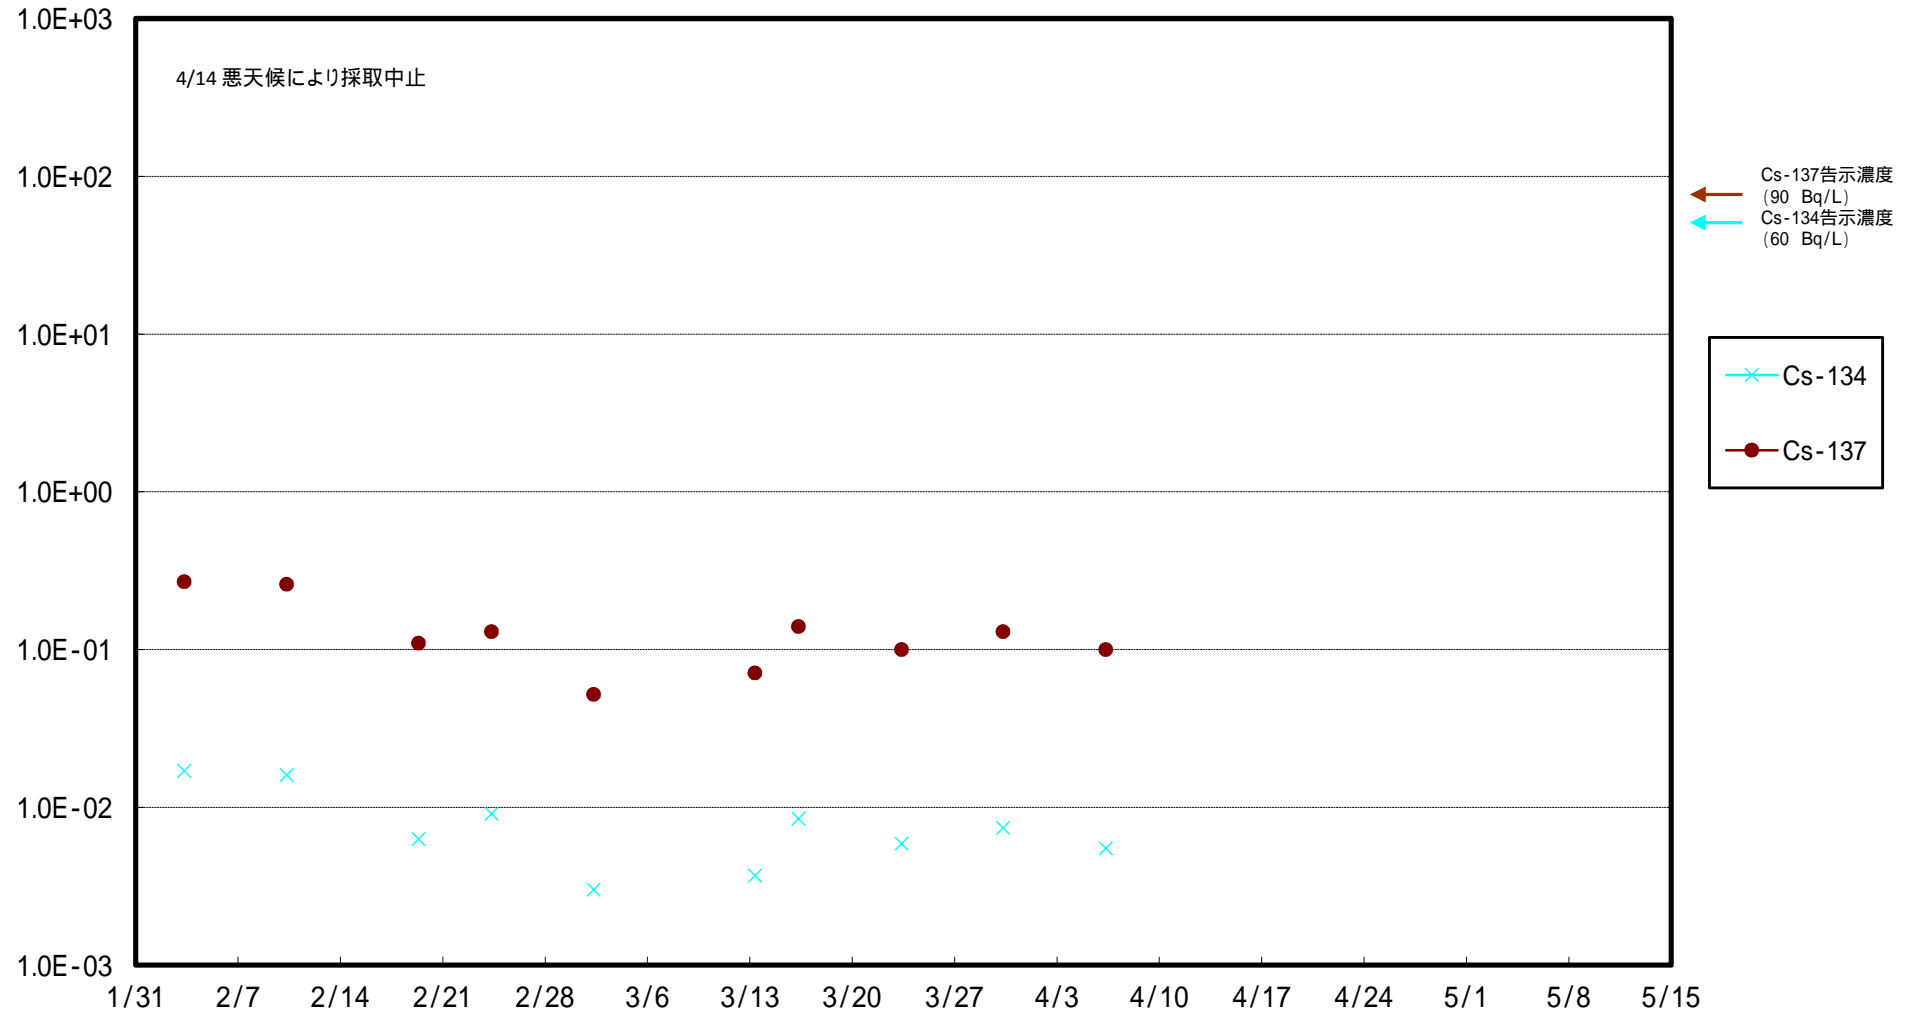

福島第一 5,6号機放水口北側(T-1) 海水放射能濃度 (Bq / L)

福島第一 南放水口付近(T-2) 海水放射能濃度 (Bq / L)