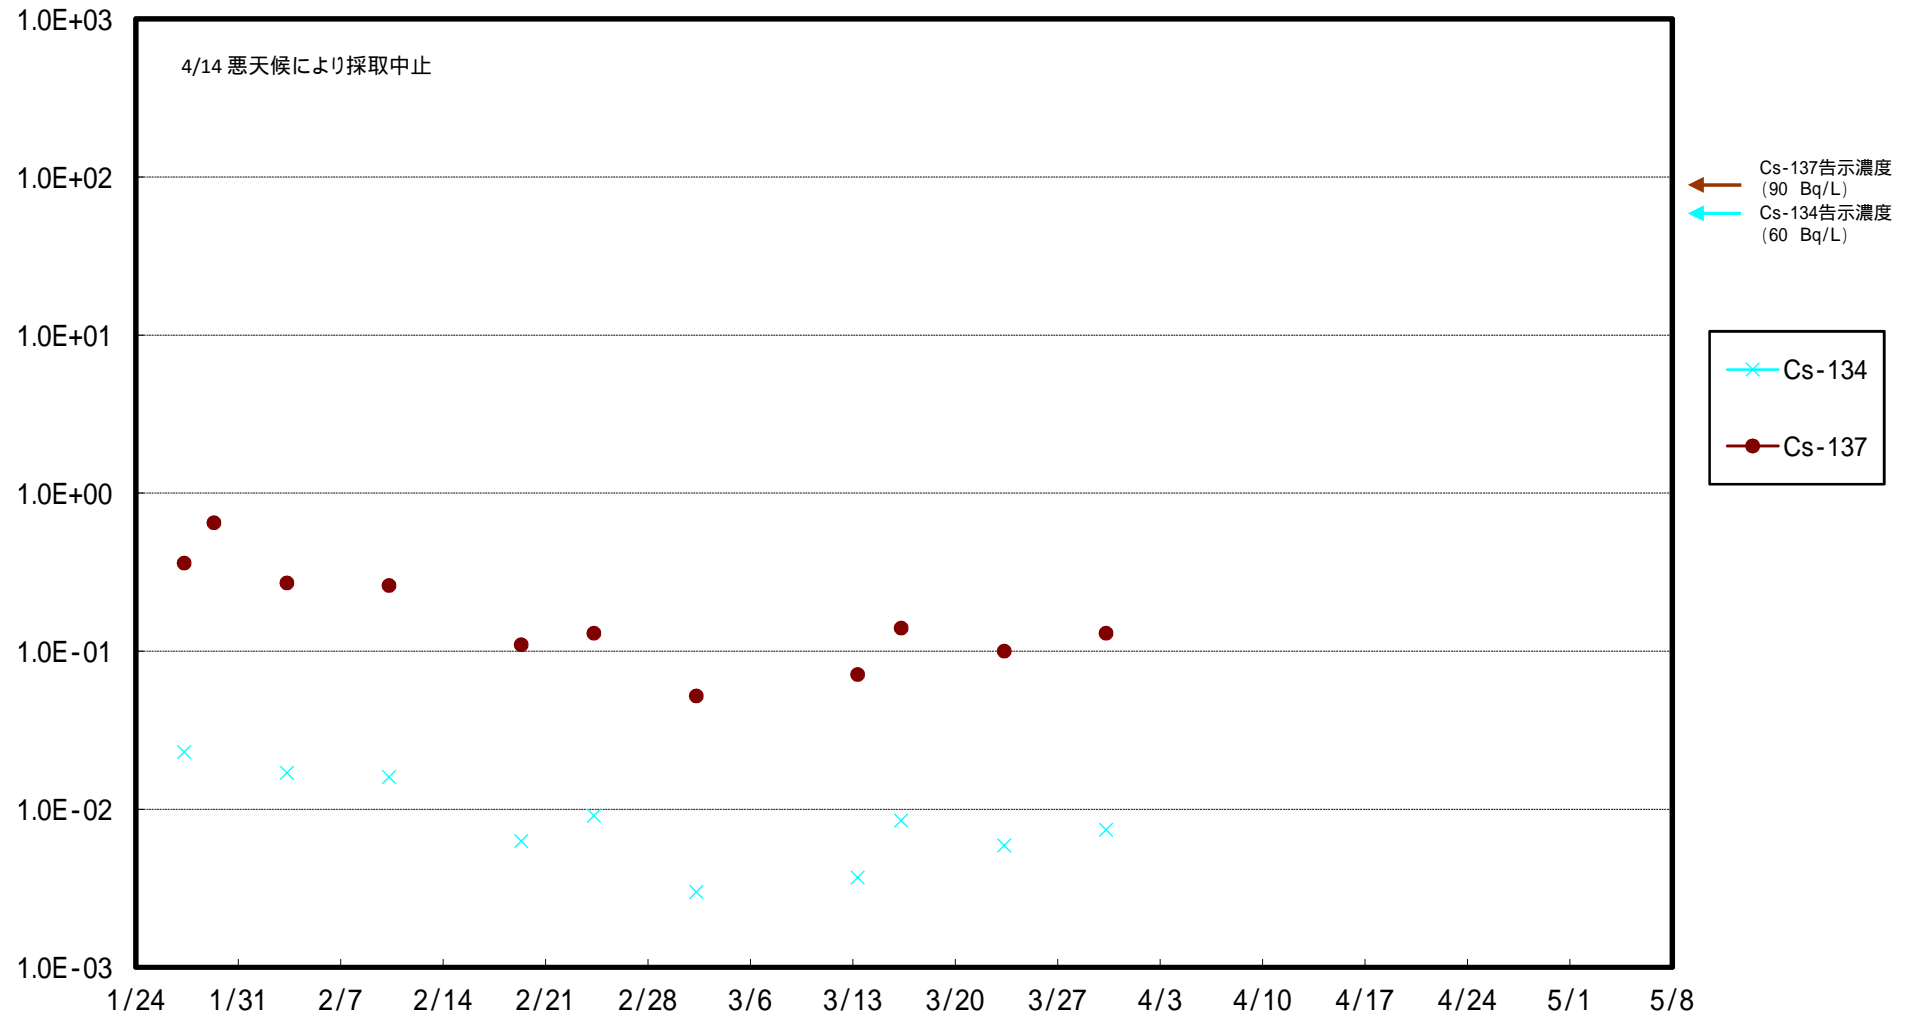

福島第一 5,6号機放水口北側(T-1) 海水放射能濃度 (Bq / L)

福島第一 南放水口付近(T-2) 海水放射能濃度 (Bq / L)