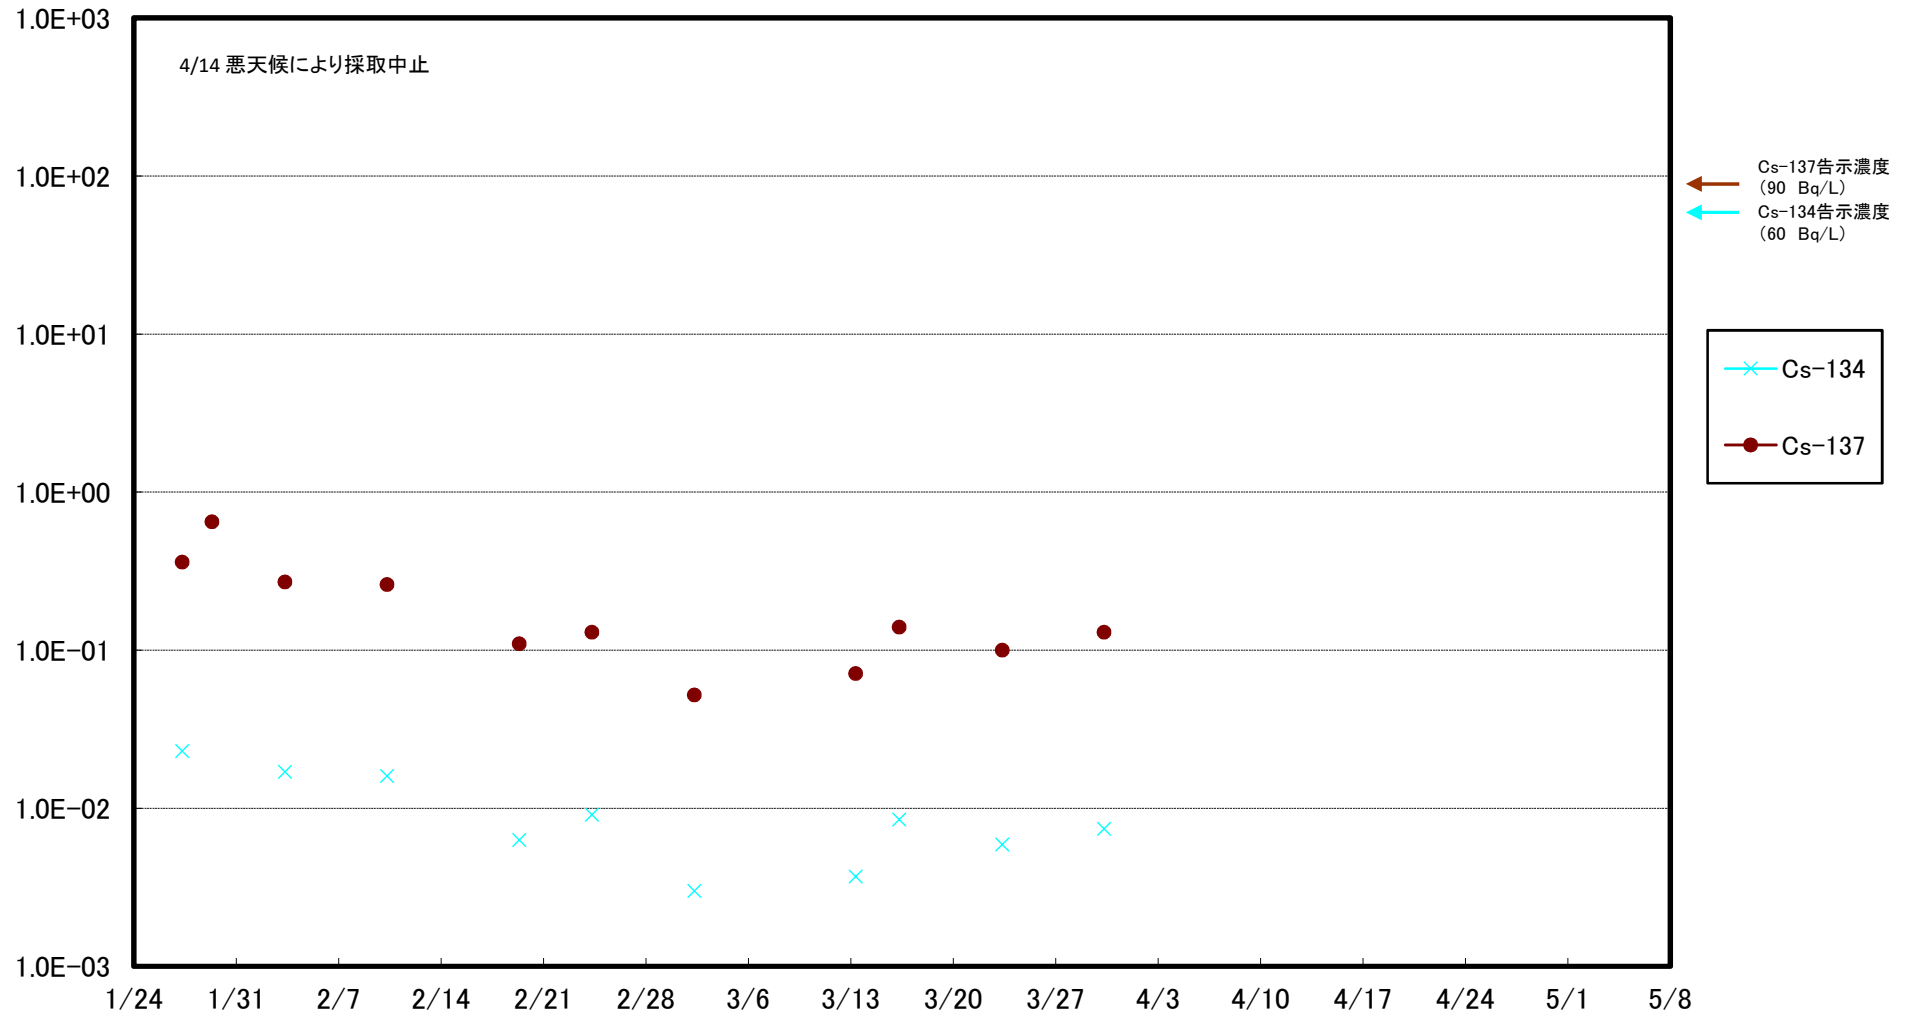

福島第一 5,6号機放水口北側(T-1) 海水放射能濃度(Bq/L)

福島第一 南放水口付近(T-2) 海水放射能濃度(Bq/L)