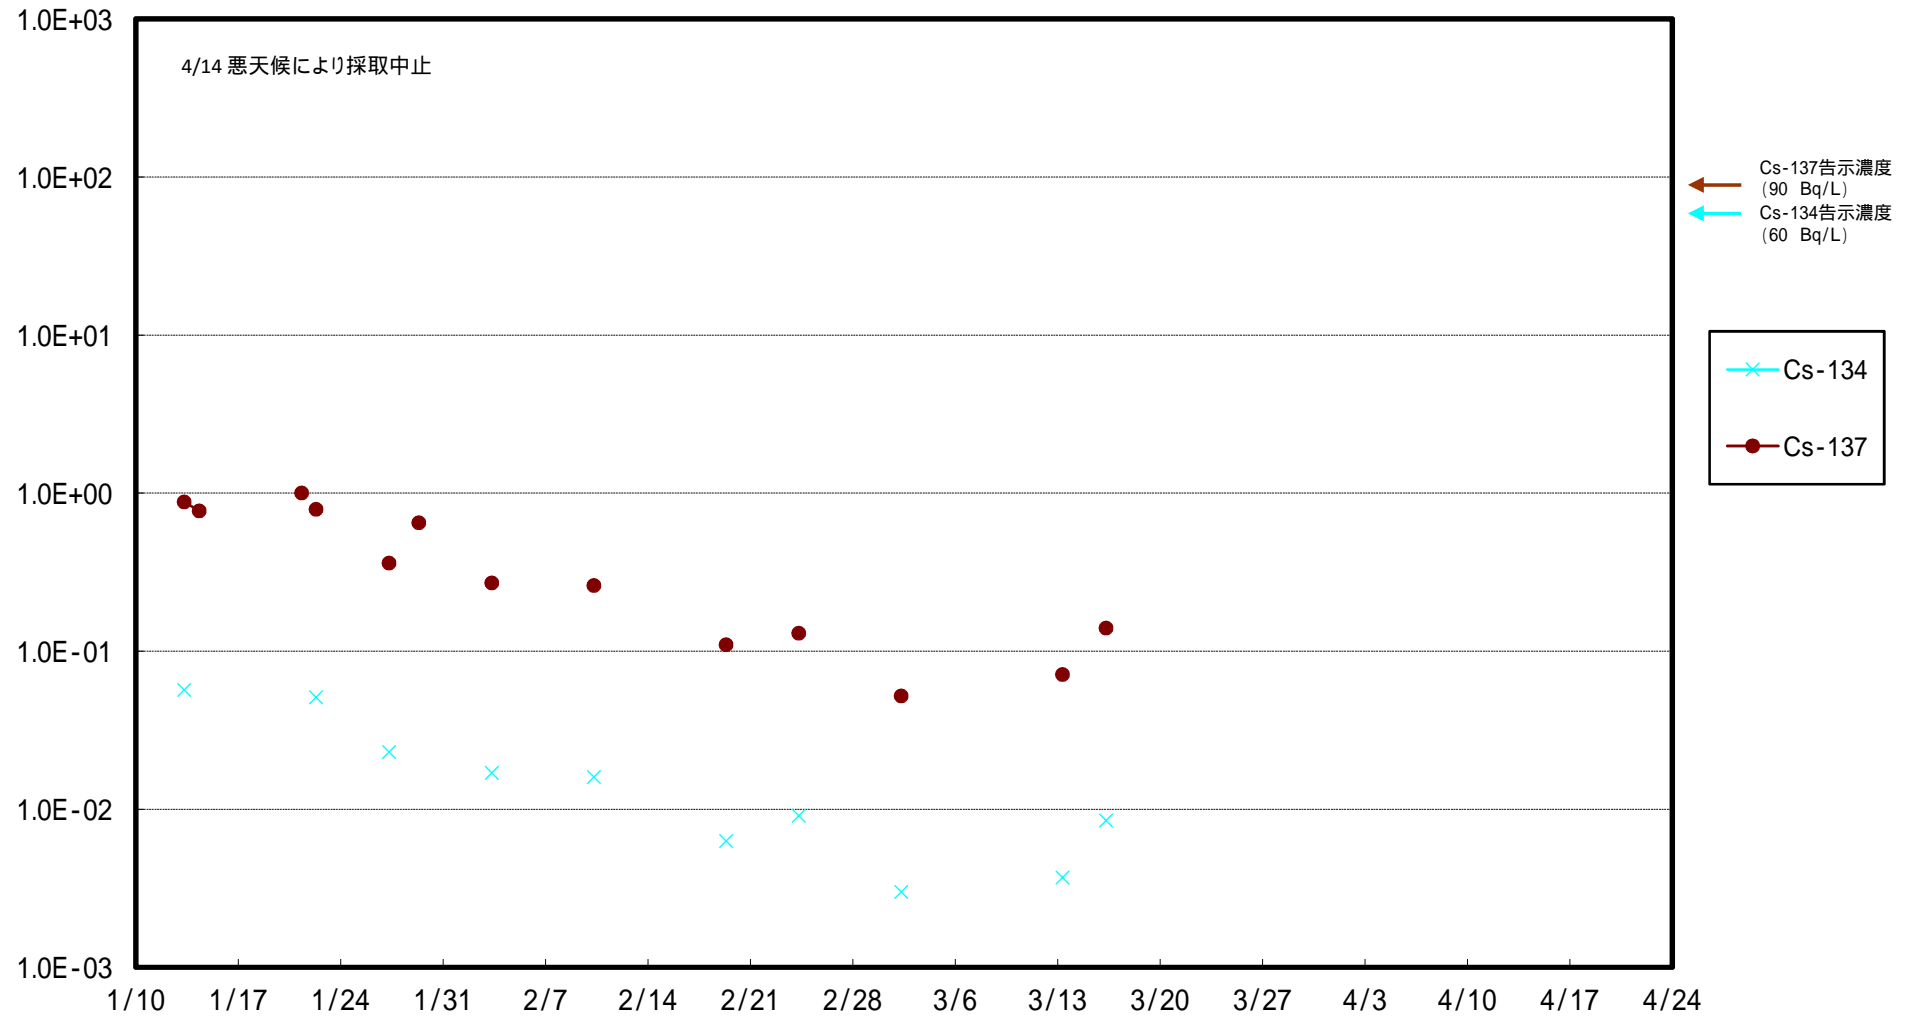

福島第一 5,6号機放水口北側(T-1) 海水放射能濃度 (Bq / L)

福島第一 南放水口付近(T-2) 海水放射能濃度 (Bq / L)