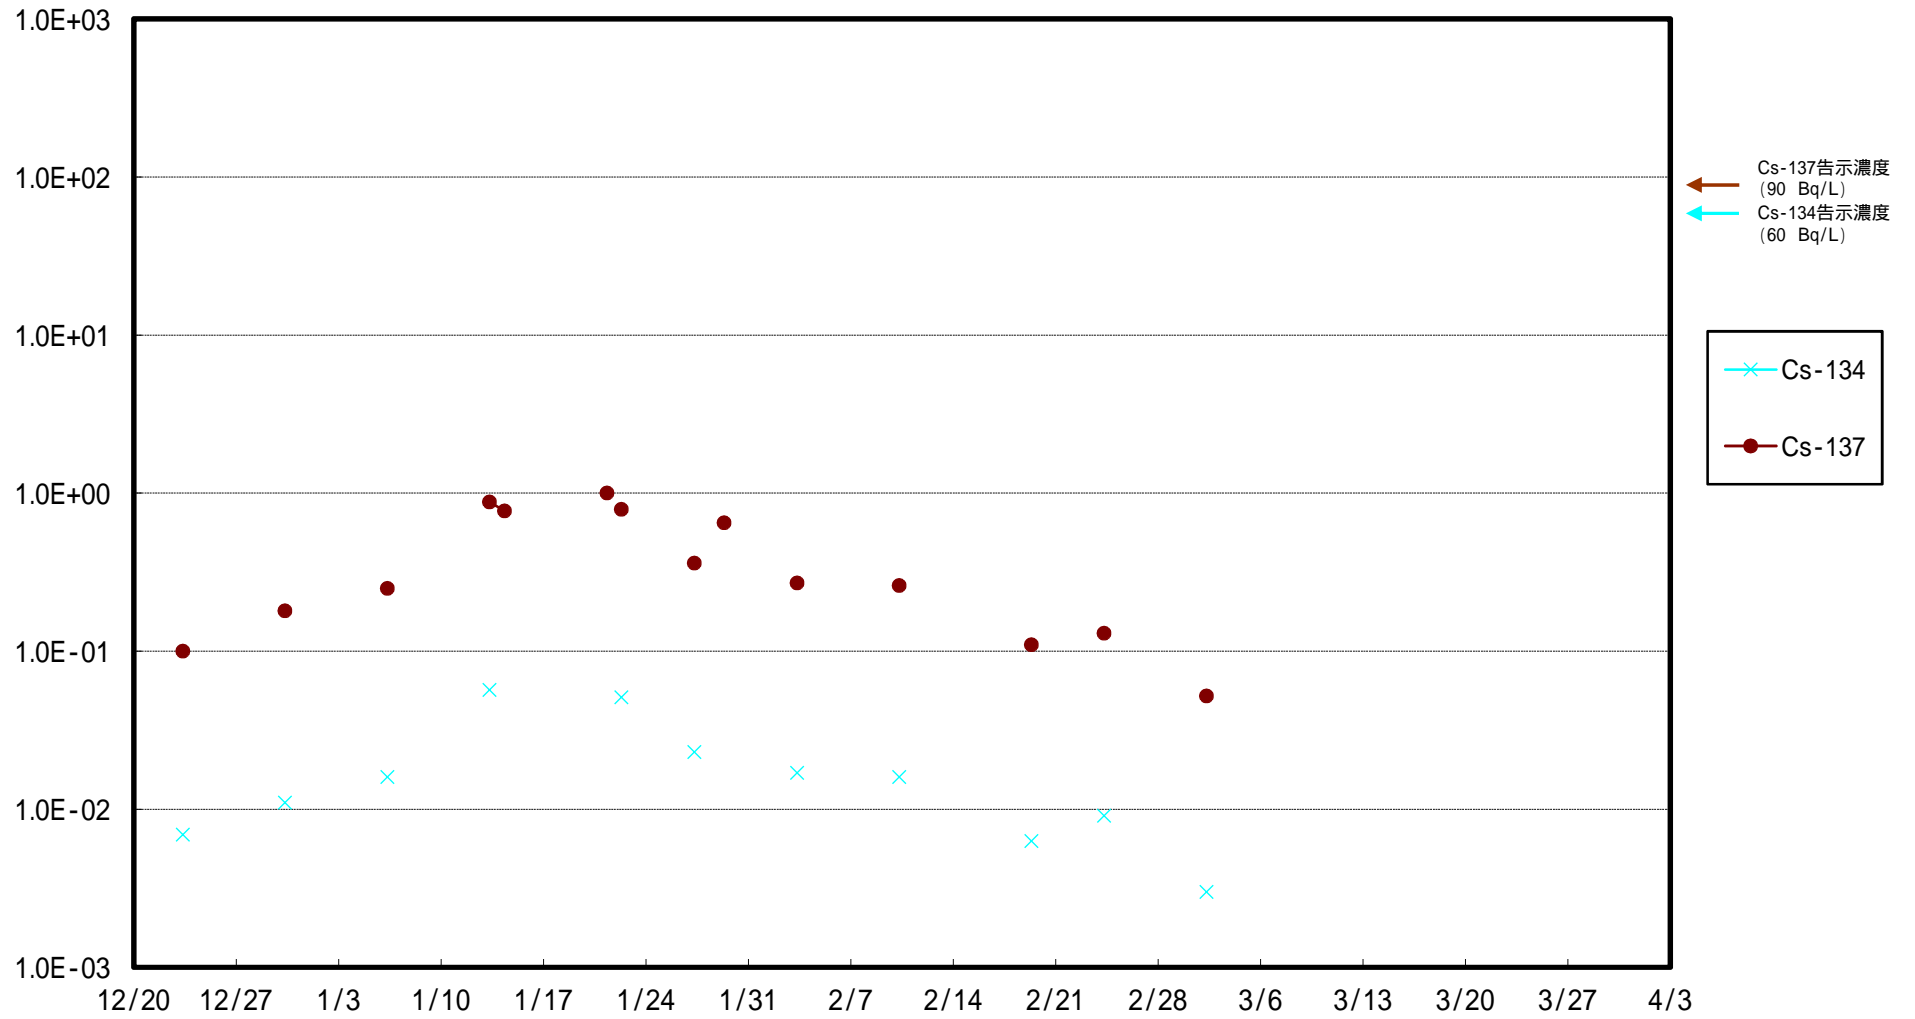

福島第一 5,6号機放水口北側(T-1) 海水放射能濃度 (Bq / L)

福島第一 南放水口付近(T-2) 海水放射能濃度 (Bq / L)