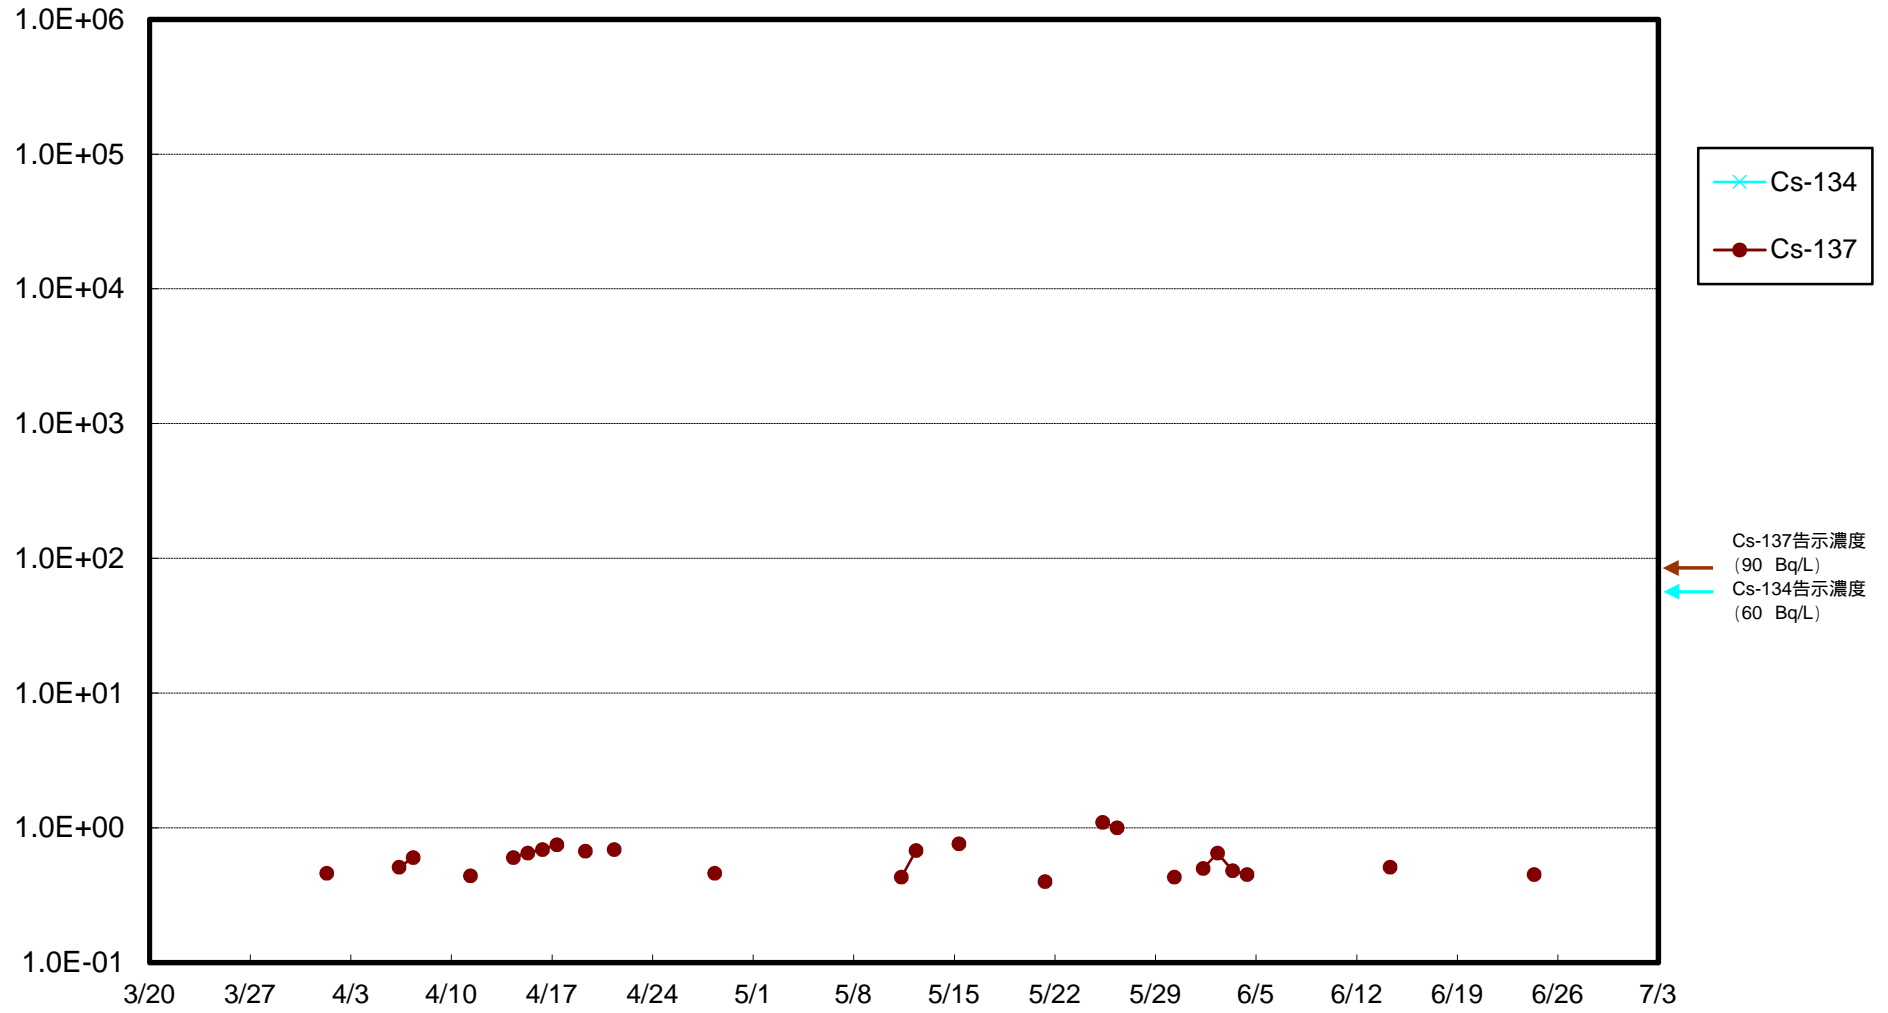

福島第一 物揚場前海水放射能濃度 (Bq / L)

福島第一 1~4号機取水口内北側(東波除堤北側)海水放射能濃度 (Bq / L)

福島第一 1~4号機取水口内南側(遮水壁前)海水放射能濃度 (Bq / L)

福島第一 6号機取水口前海水放射能濃度 (Bq / L)

福島第一 港湾口海水放射能濃度 (Bq / L)