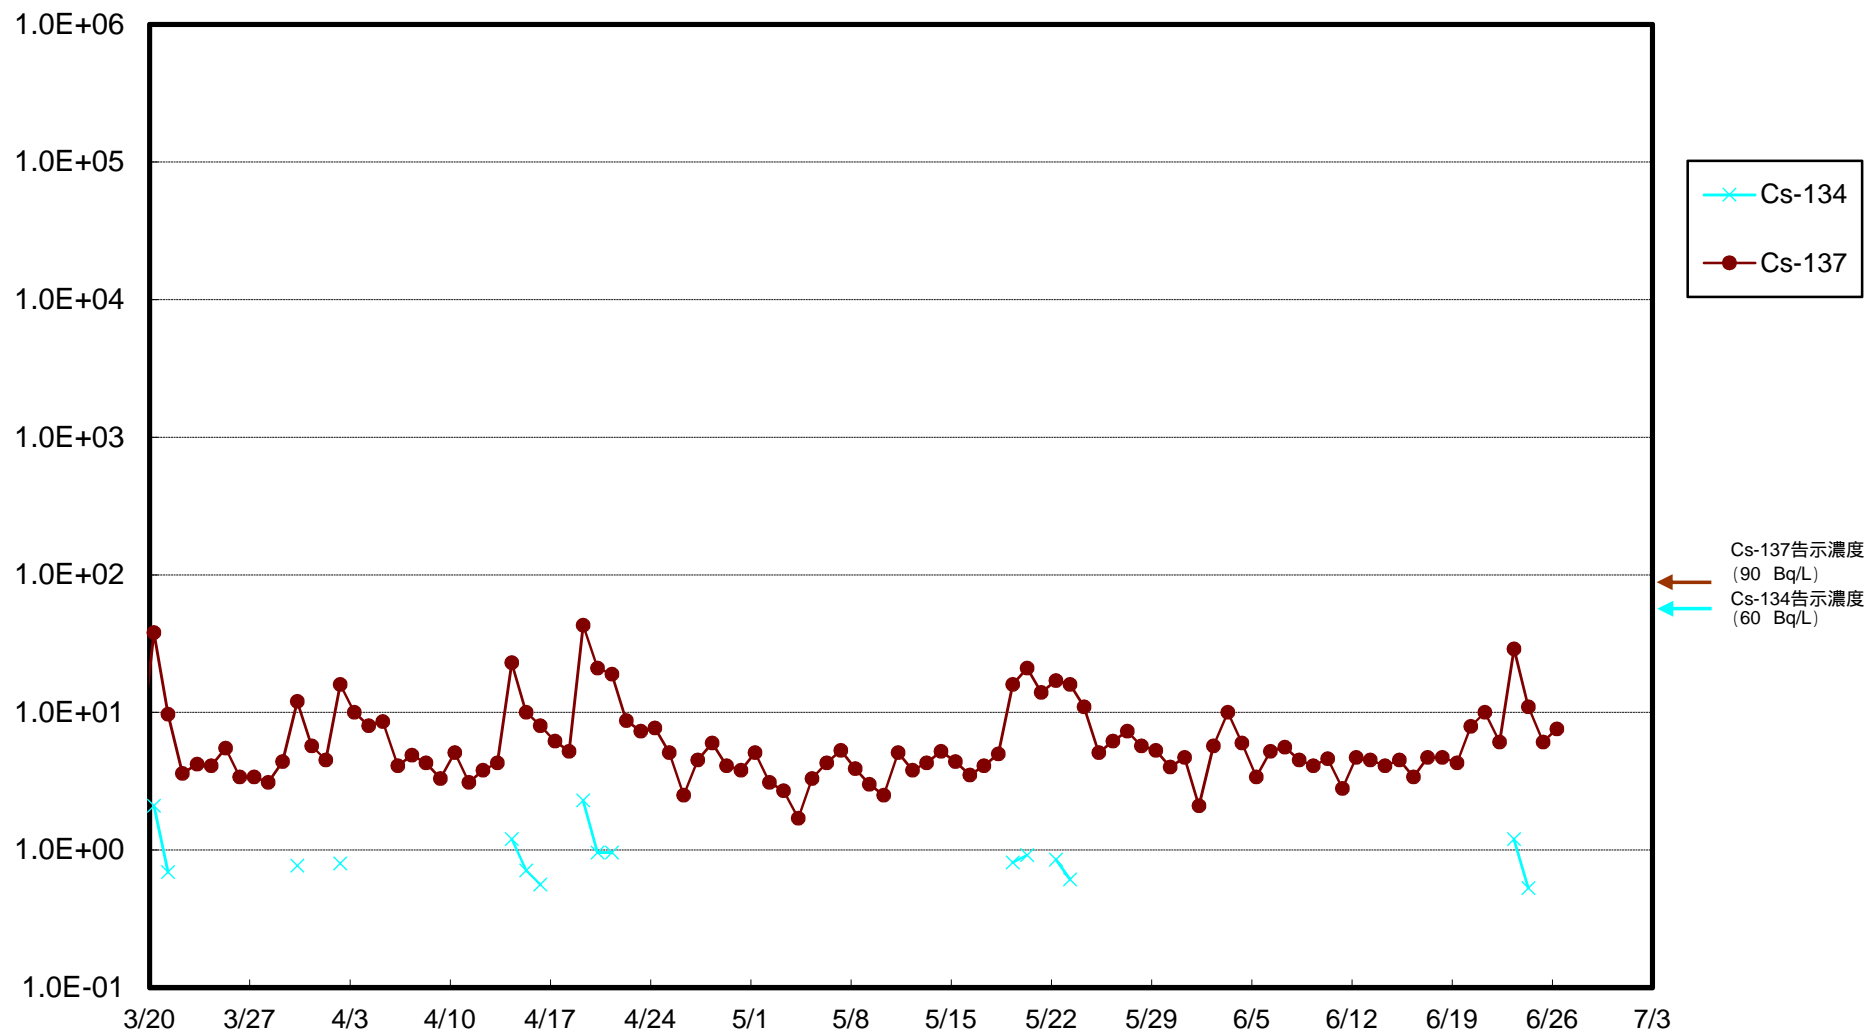

福島第一 物揚場前海水放射能濃度 (Bq / L)

福島第一 1~4号機取水口内北側(東波除堤北側)海水放射能濃度 (Bq / L)

福島第一 1~4号機取水口内南側(遮水壁前)海水放射能濃度 (Bq / L)

福島第一 6号機取水口前海水放射能濃度 (Bq / L)

福島第一 港湾口海水放射能濃度 (Bq / L)