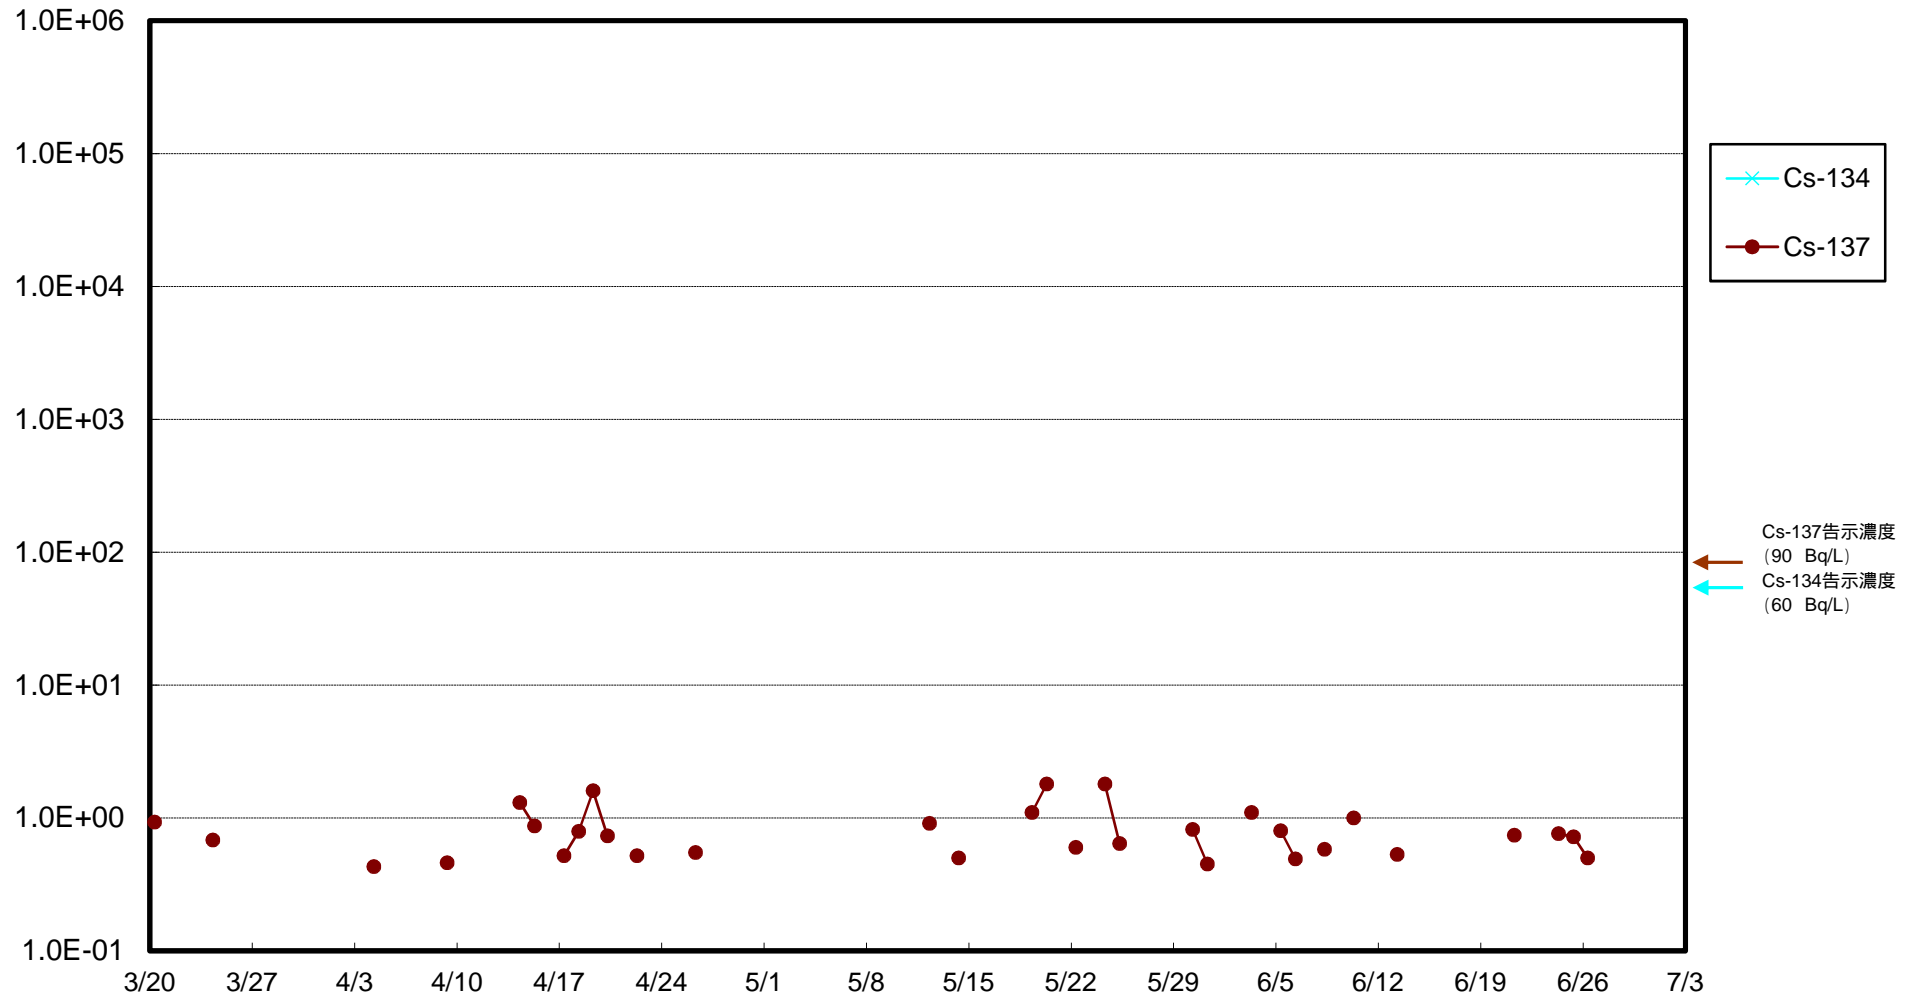

福島第一 物揚場前海水放射能濃度 (Bq / L)

福島第一 1~4号機取水口内北側(東波除堤北側)海水放射能濃度 (Bq / L)

福島第一 1~4号機取水口内南側(遮水壁前)海水放射能濃度 (Bq / L)

福島第一 6号機取水口前海水放射能濃度 (Bq / L)

福島第一 港湾口海水放射能濃度 (Bq / L)