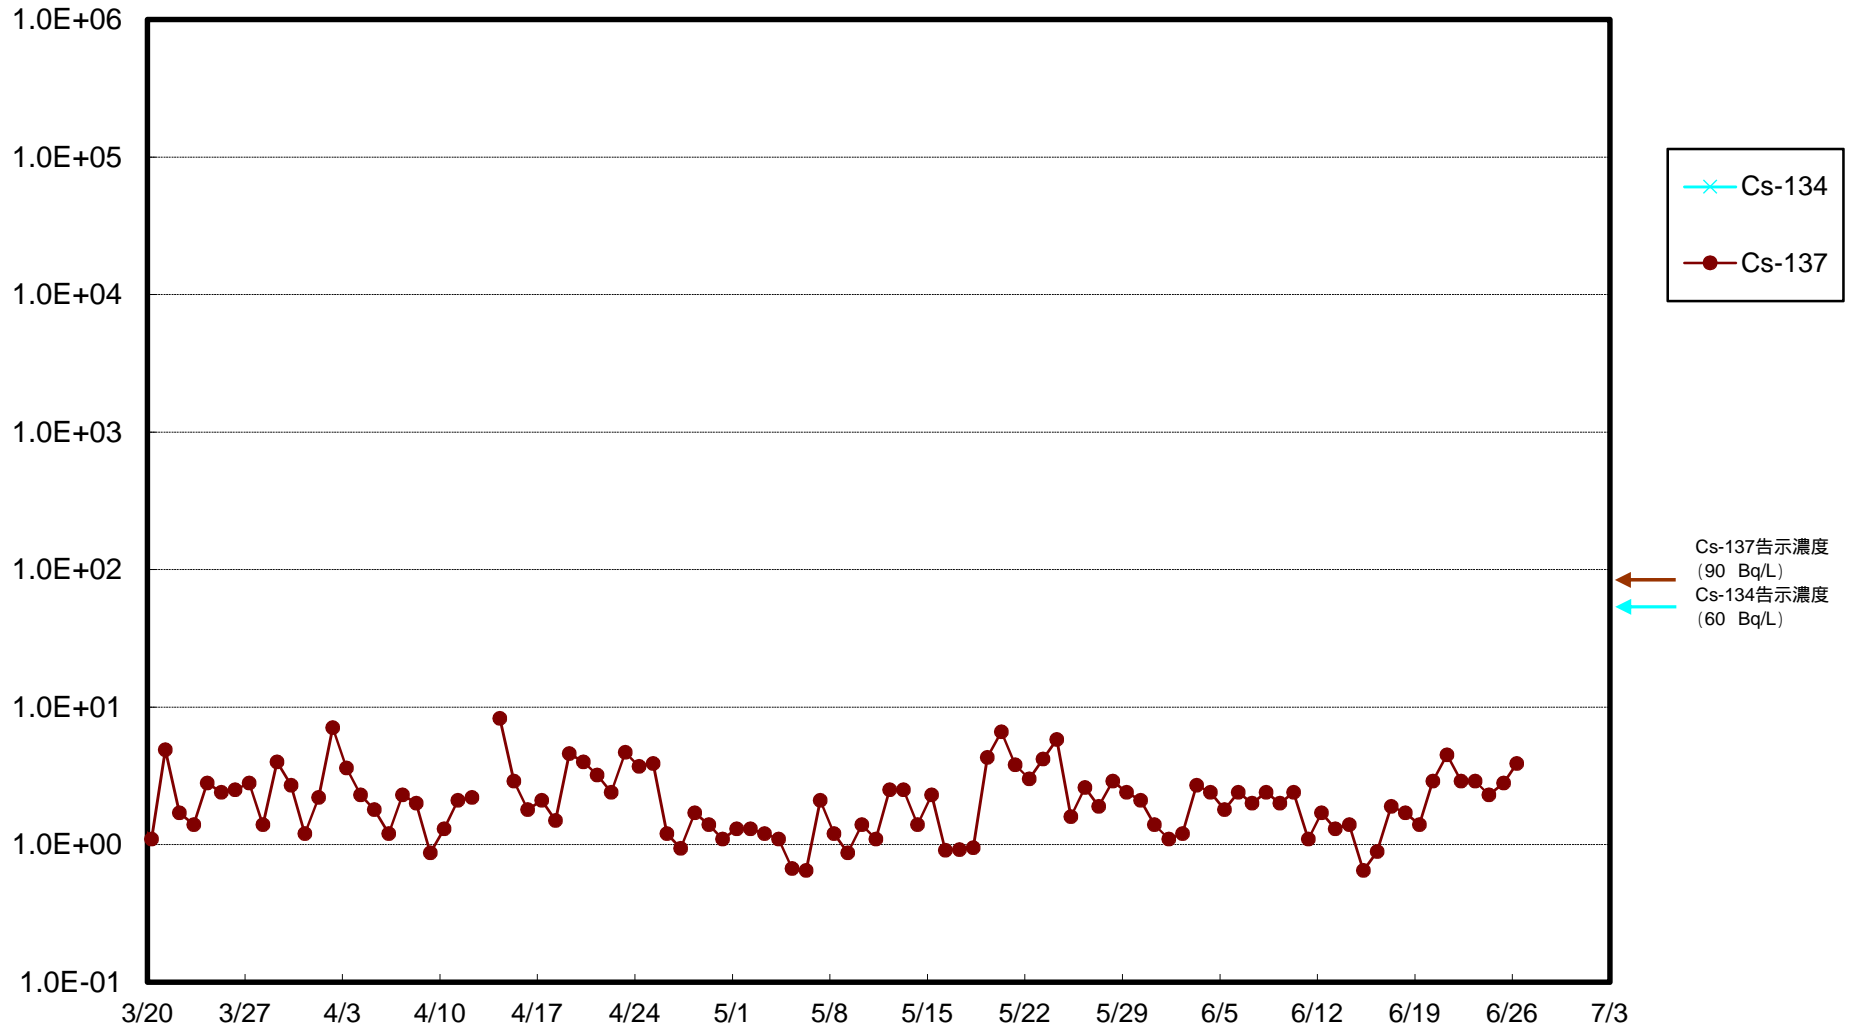

福島第一 物揚場前海水放射能濃度 (Bq / L)

福島第一 1~4号機取水口内北側(東波除堤北側)海水放射能濃度 (Bq / L)

福島第一 1~4号機取水口内南側(遮水壁前)海水放射能濃度 (Bq / L)

福島第一 6号機取水口前海水放射能濃度 (Bq / L)

福島第一 港湾口海水放射能濃度 (Bq / L)