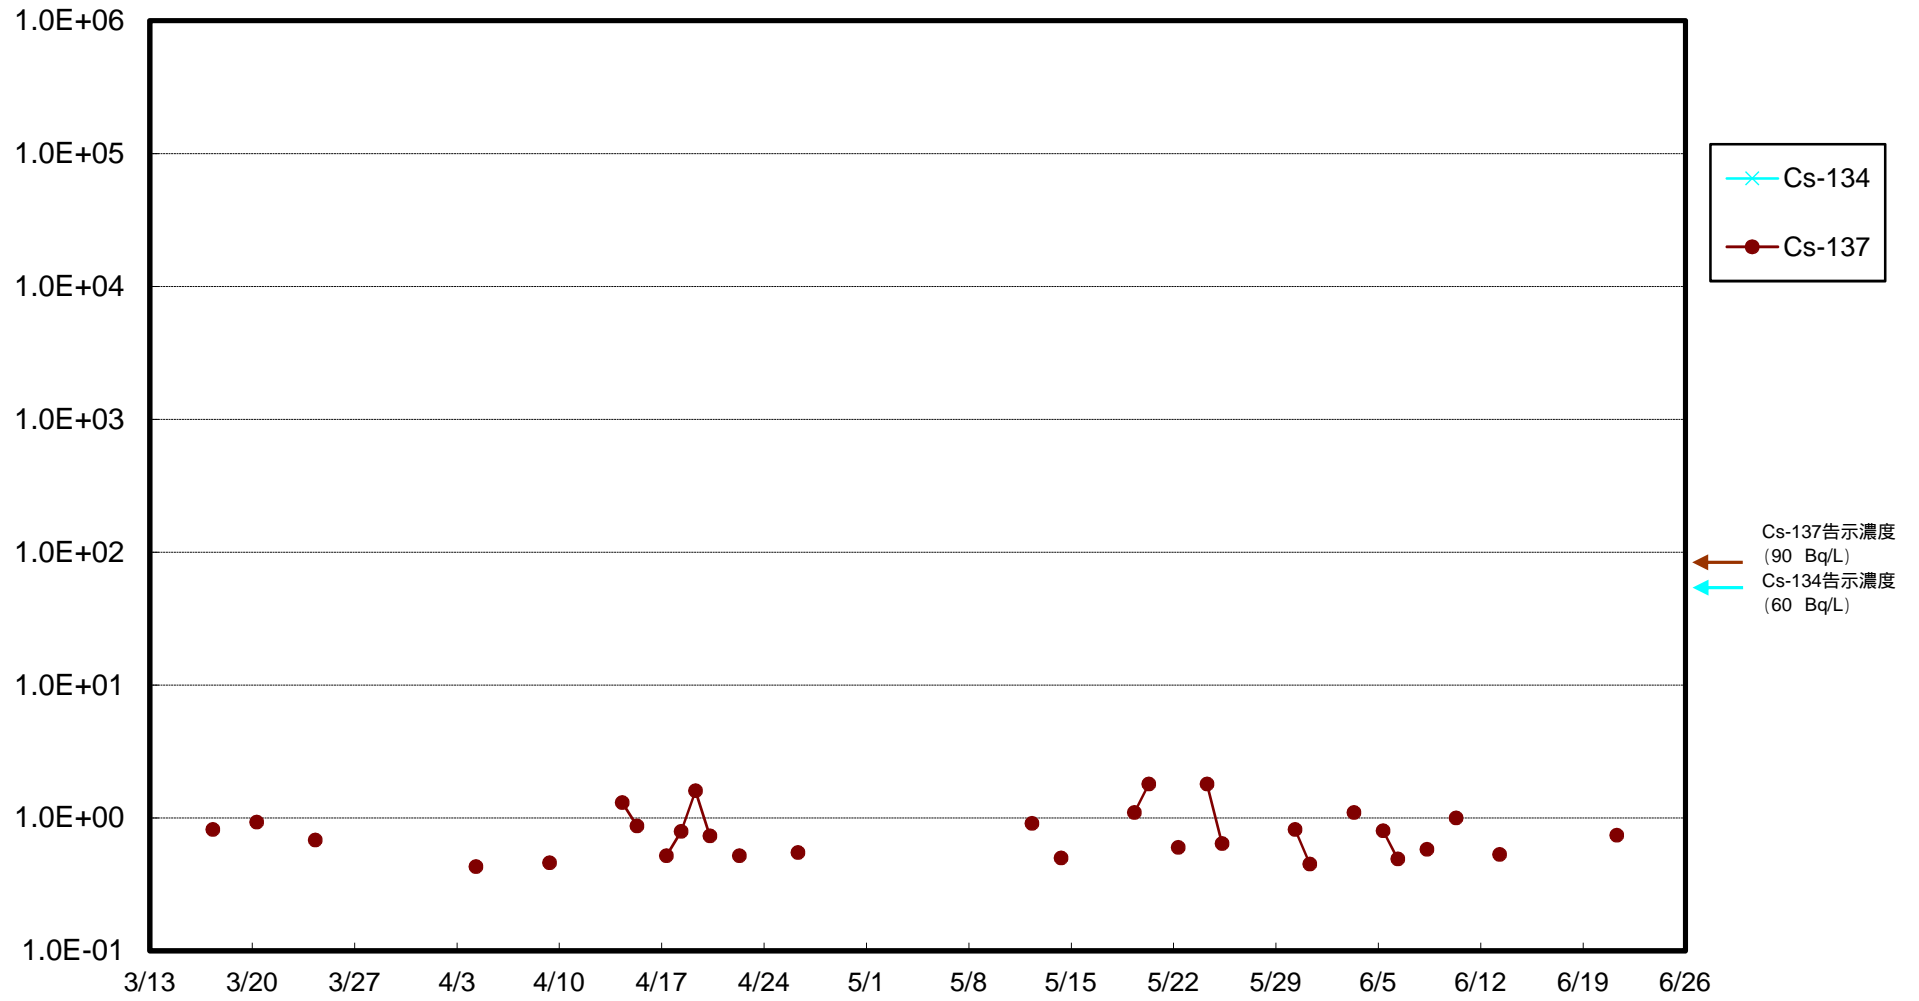

福島第一 物揚場前海水放射能濃度 (Bq / L)

福島第一 1~4号機取水口内北側(東波除堤北側)海水放射能濃度(Bq/L)

福島第一 1~4号機取水口内南側(遮水壁前)海水放射能濃度 (Bq / L)

福島第一 6号機取水口前海水放射能濃度 (Bq / L)

# 福島第一 港湾口海水放射能濃度 (Bq / L)