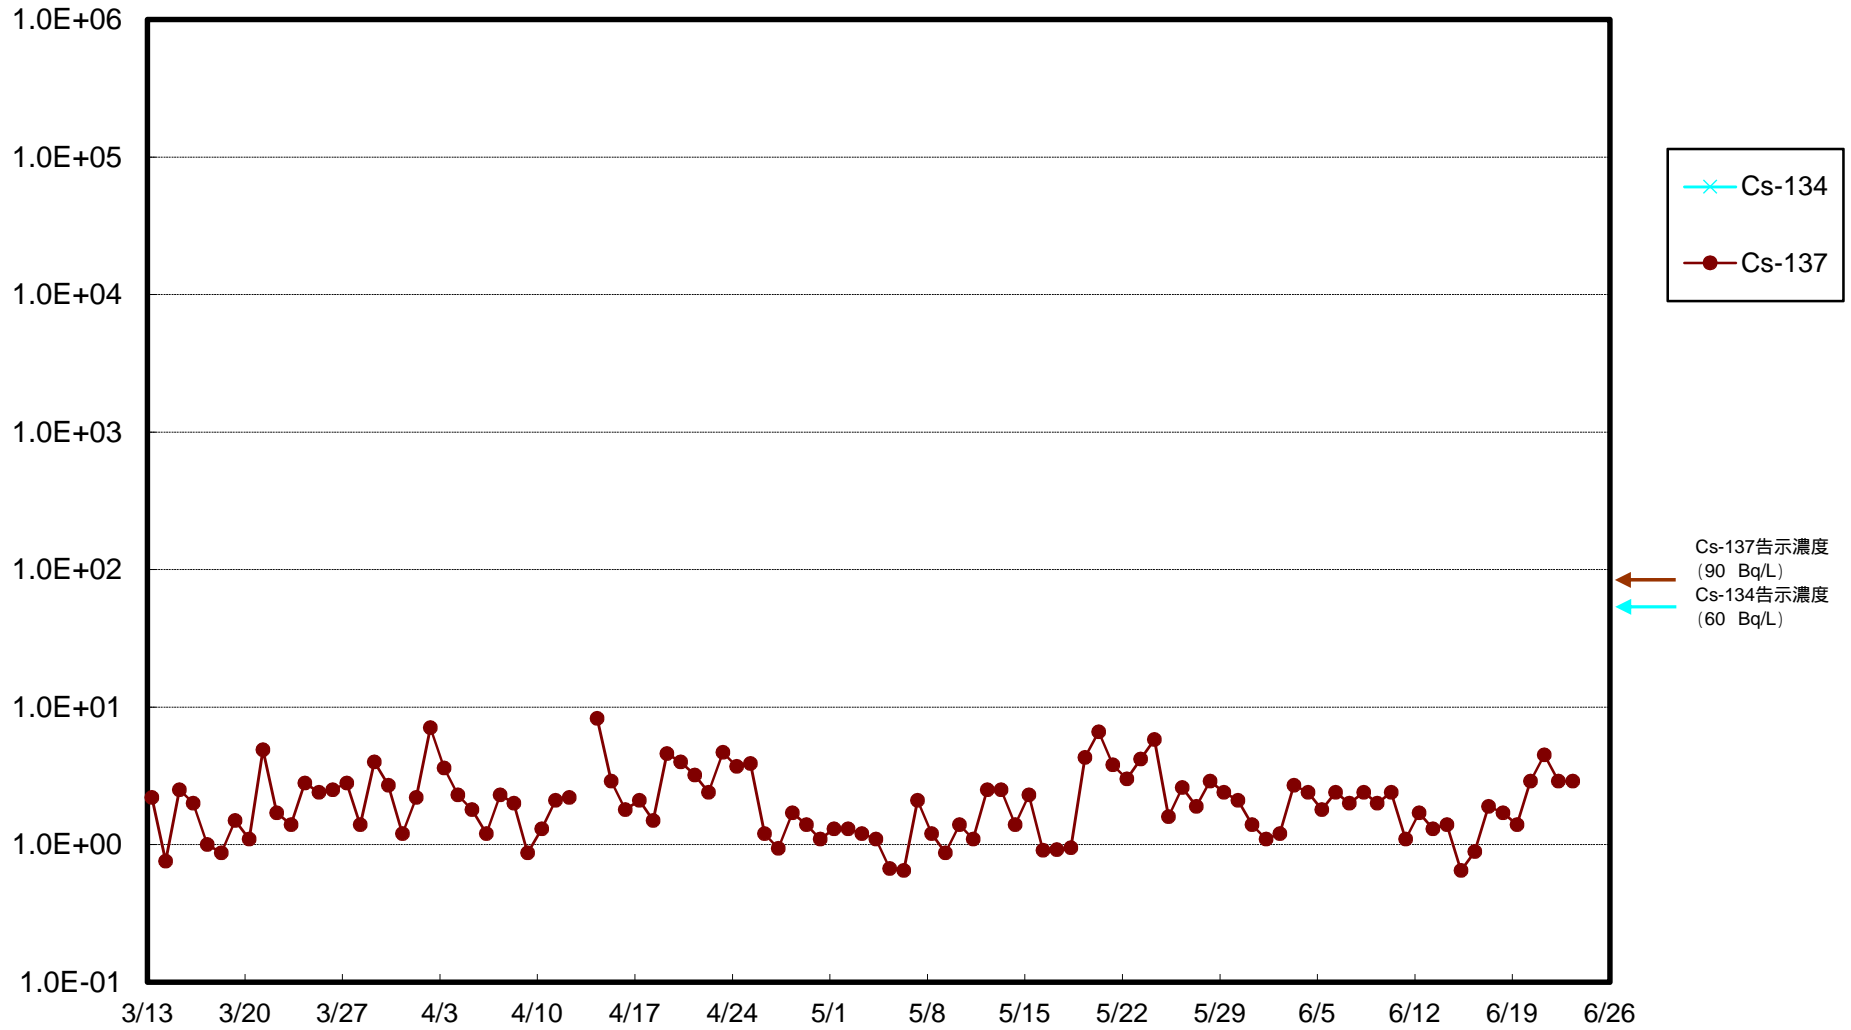

福島第一 物揚場前海水放射能濃度 (Bq / L)

福島第一 1~4号機取水口内北側(東波除堤北側)海水放射能濃度(Bq/L)

福島第一 1~4号機取水口内南側(遮水壁前)海水放射能濃度 (Bq / L)

福島第一 6号機取水口前海水放射能濃度 (Bq / L)

# 福島第一 港湾口海水放射能濃度 (Bq / L)