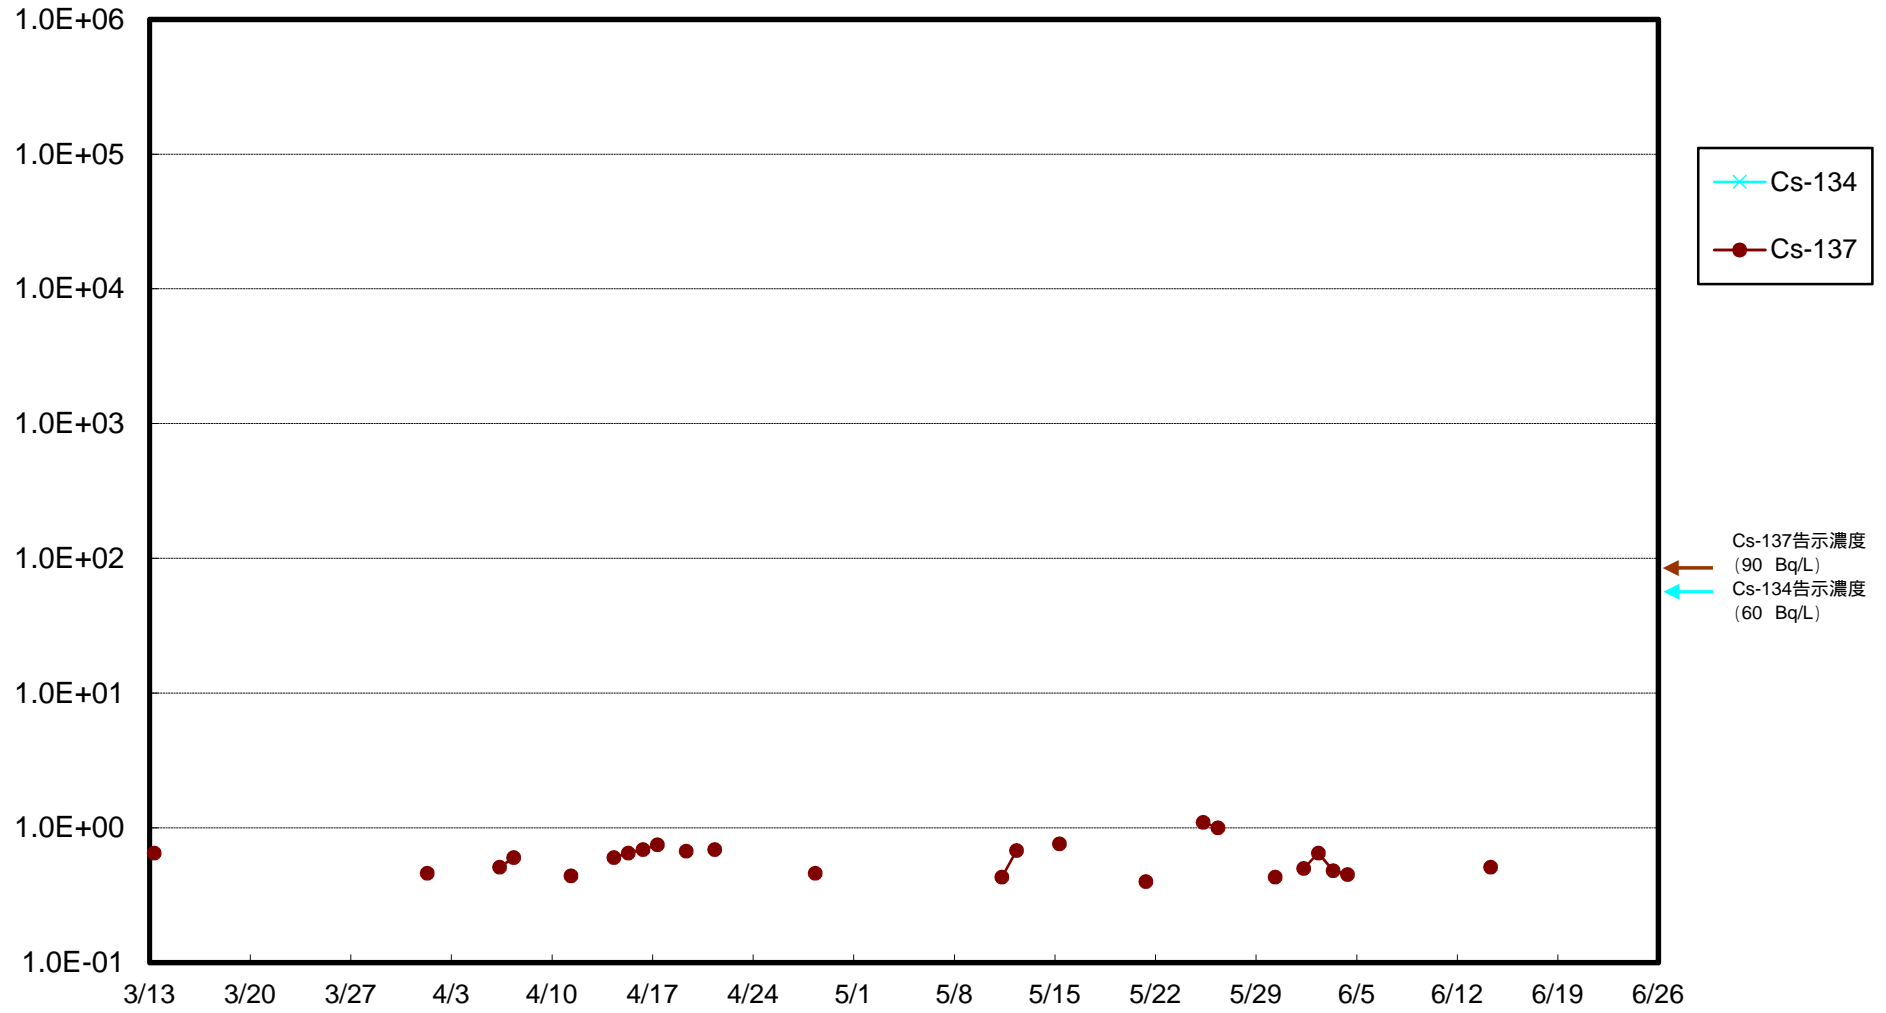

福島第一 物揚場前海水放射能濃度 (Bq / L)

福島第一 1~4号機取水口内北側(東波除堤北側)海水放射能濃度(Bq/L)

福島第一 1~4号機取水口内南側(遮水壁前)海水放射能濃度 (Bq / L)

福島第一 6号機取水口前海水放射能濃度 (Bq / L)

# 福島第一 港湾口海水放射能濃度 (Bq / L)