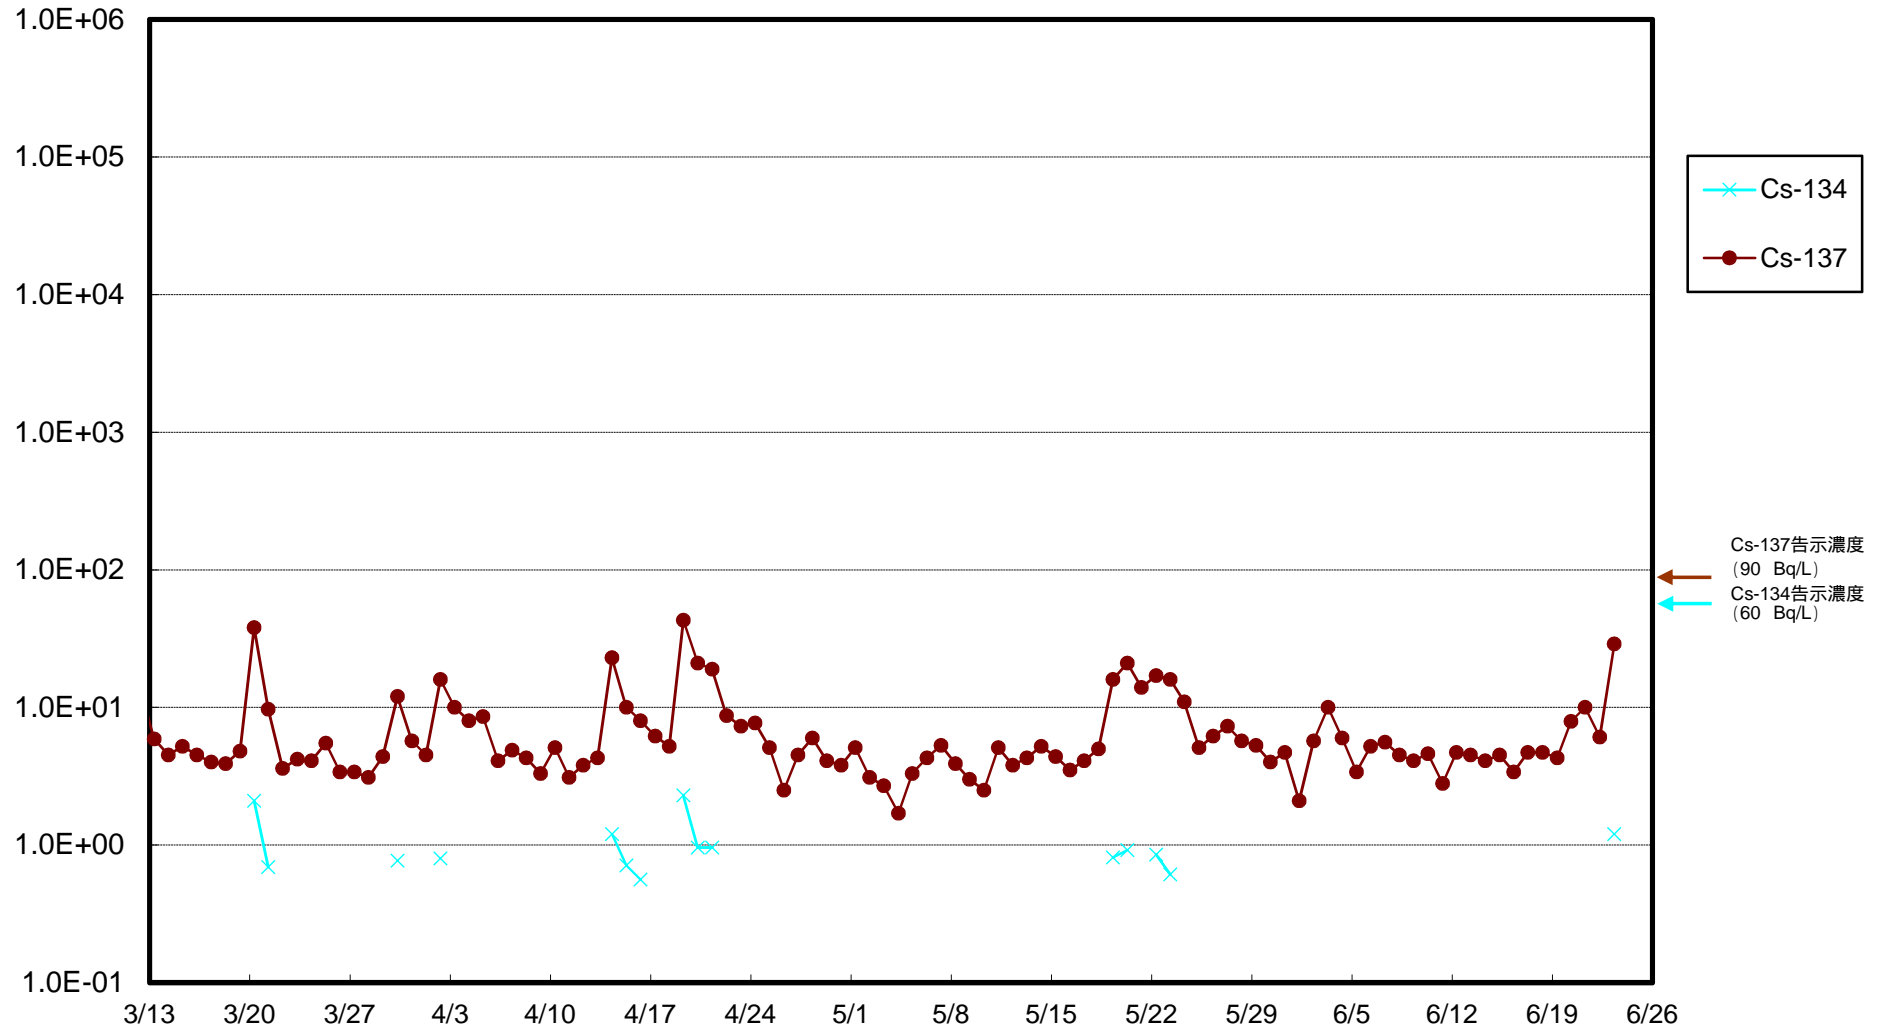

福島第一 物揚場前海水放射能濃度 (Bq / L)

福島第一 1~4号機取水口内北側(東波除堤北側)海水放射能濃度(Bq/L)

福島第一 1~4号機取水口内南側(遮水壁前)海水放射能濃度 (Bq / L)

福島第一 6号機取水口前海水放射能濃度 (Bq / L)

# 福島第一 港湾口海水放射能濃度 (Bq / L)