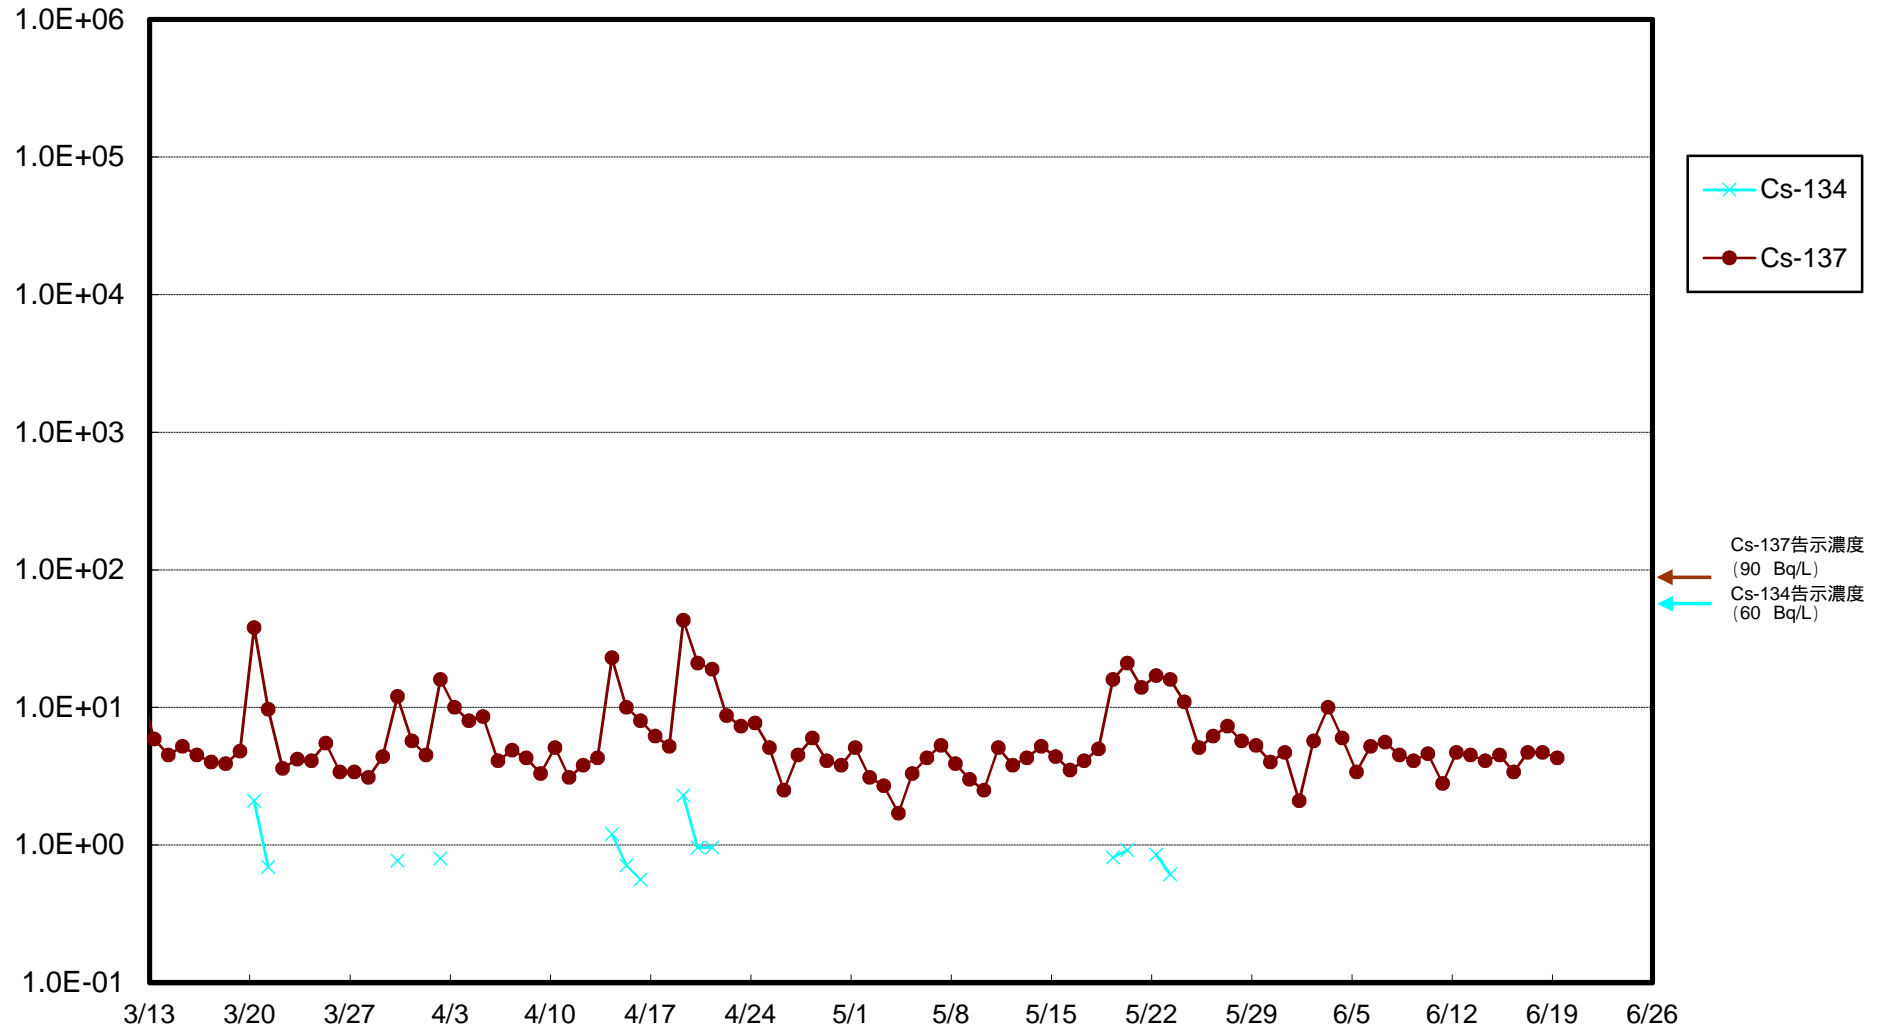

福島第一 物揚場前海水放射能濃度 (Bq / L)

福島第一 1~4号機取水口内北側(東波除堤北側)海水放射能濃度 (Bq / L)

福島第一 1~4号機取水口内南側(遮水壁前)海水放射能濃度 (Bq / L)

福島第一 6号機取水口前海水放射能濃度 (Bq / L)

福島第一 港湾口海水放射能濃度 (Bq / L)