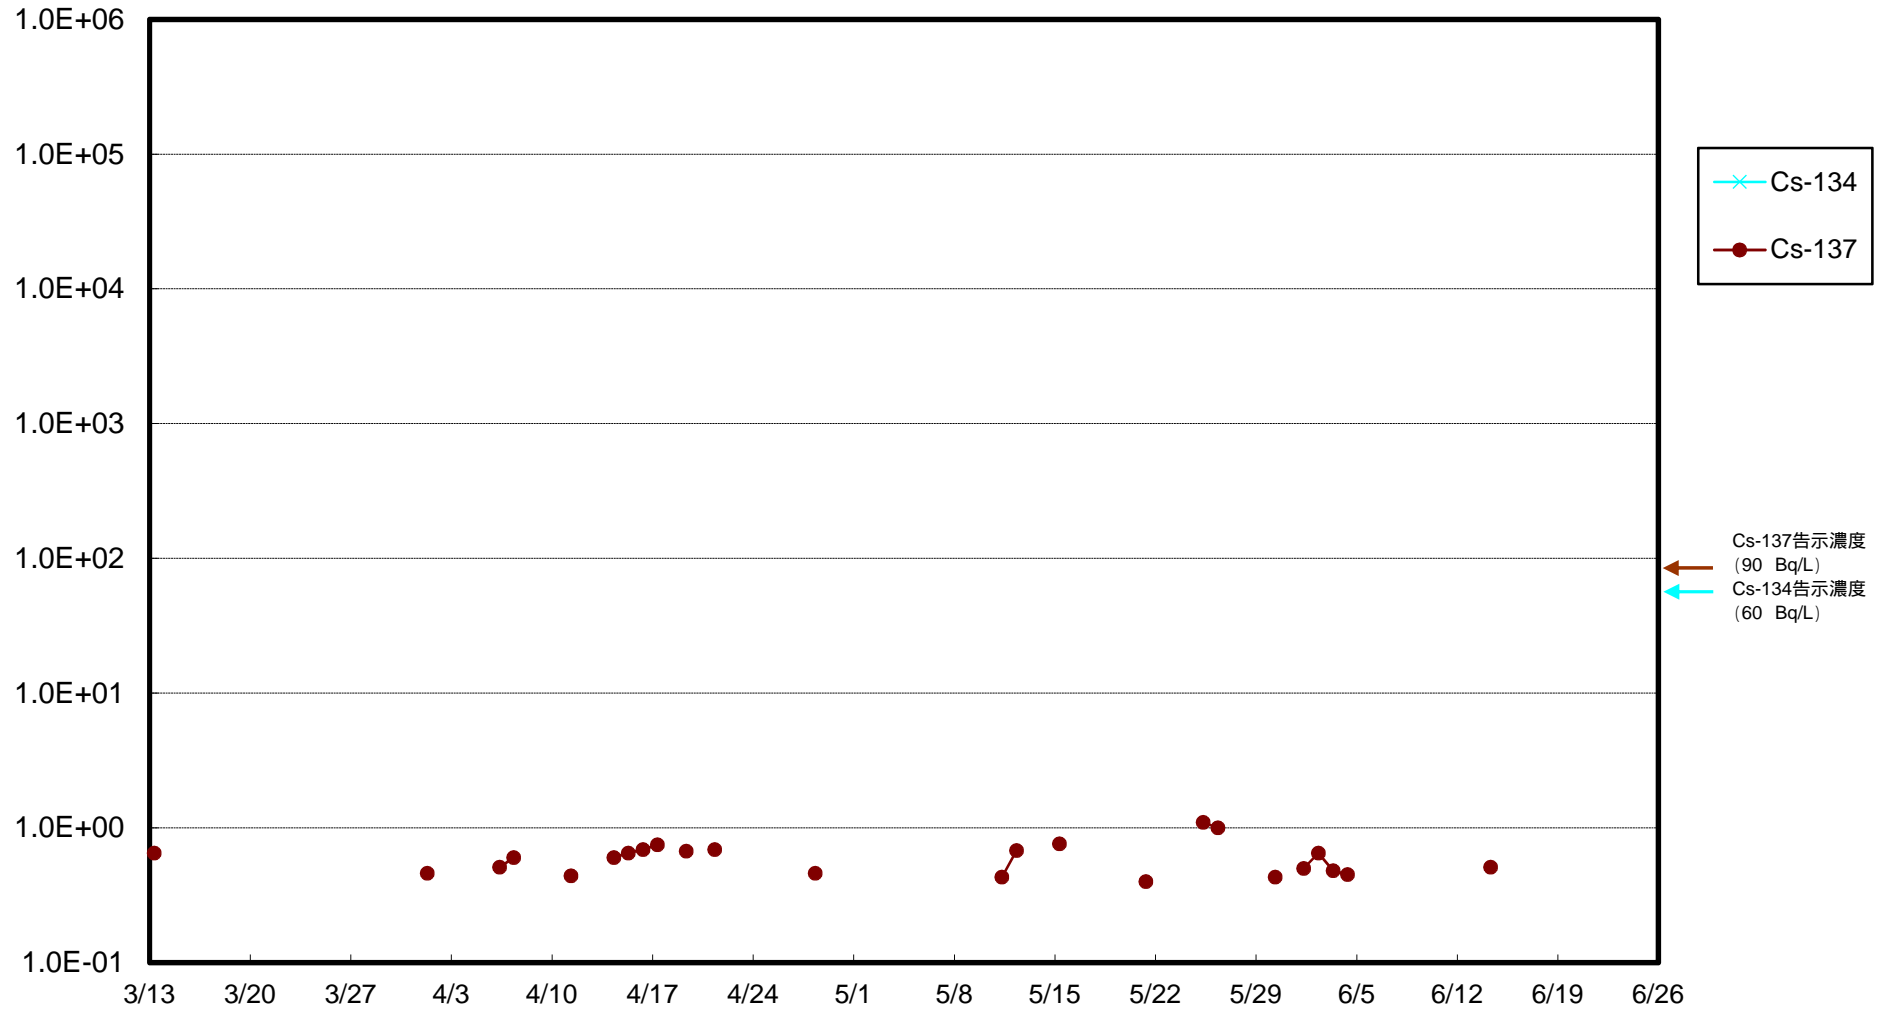

福島第一 物揚場前海水放射能濃度 (Bq / L)

福島第一 1~4号機取水口内北側(東波除堤北側)海水放射能濃度 (Bq / L)

福島第一 1~4号機取水口内南側(遮水壁前)海水放射能濃度 (Bq / L)

福島第一 6号機取水口前海水放射能濃度 (Bq / L)

福島第一 港湾口海水放射能濃度 (Bq / L)