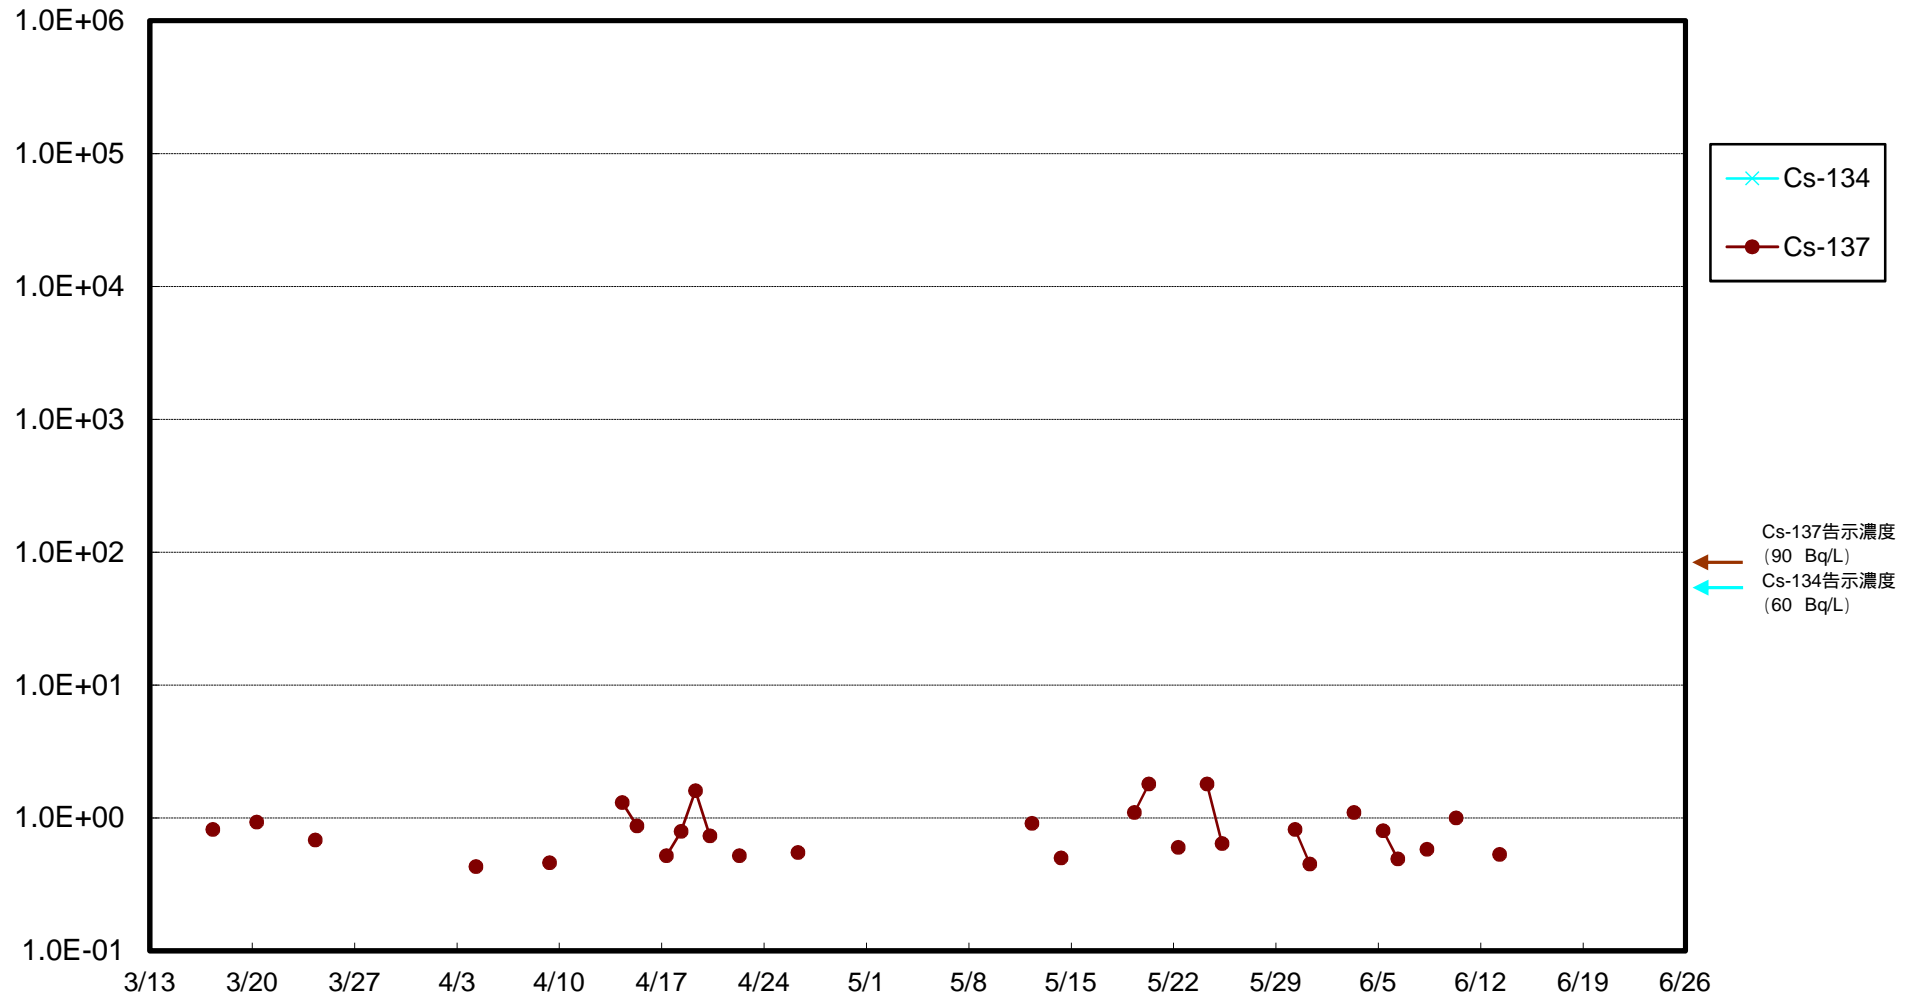

福島第一 物揚場前海水放射能濃度 (Bq / L)

福島第一 1~4号機取水口内北側(東波除堤北側)海水放射能濃度 (Bq / L)

福島第一 1~4号機取水口内南側(遮水壁前)海水放射能濃度 (Bq / L)

福島第一 6号機取水口前海水放射能濃度 (Bq / L)

福島第一 港湾口海水放射能濃度 (Bq / L)