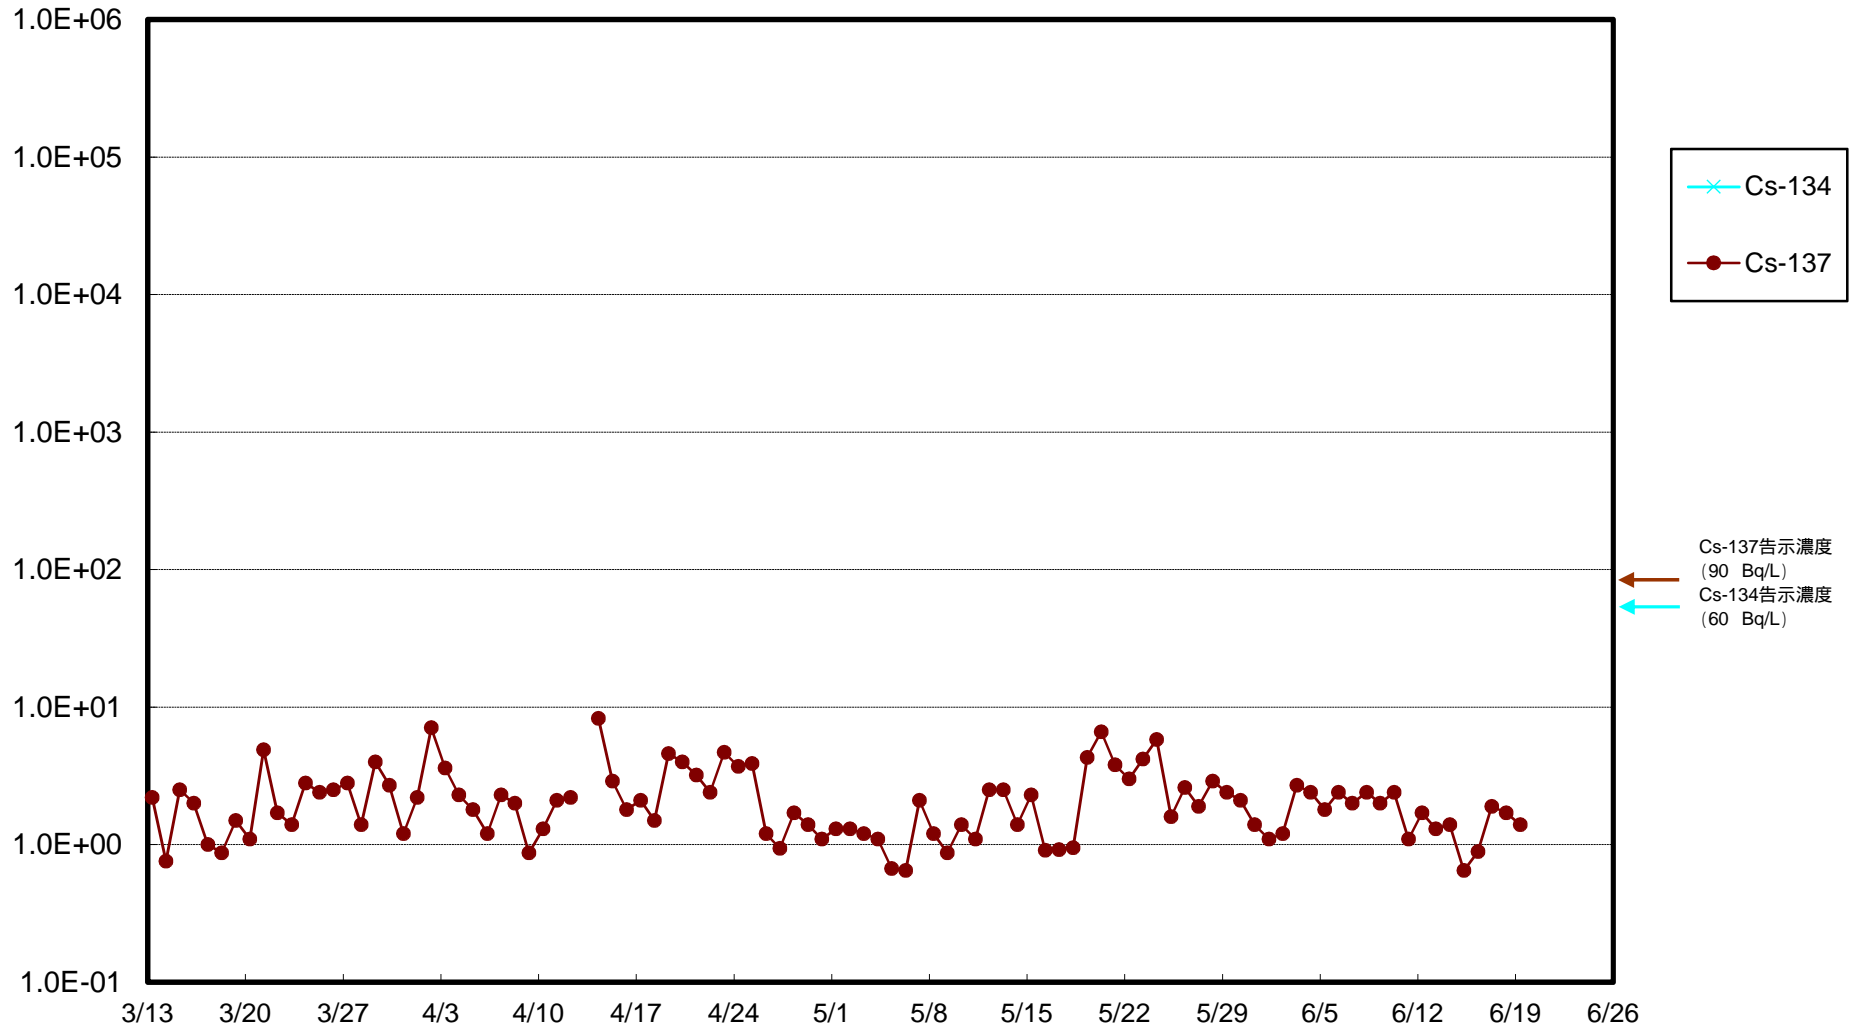

福島第一 物揚場前海水放射能濃度 (Bq / L)

福島第一 1~4号機取水口内北側(東波除堤北側)海水放射能濃度 (Bq / L)

福島第一 1~4号機取水口内南側(遮水壁前)海水放射能濃度 (Bq / L)

福島第一 6号機取水口前海水放射能濃度 (Bq / L)

福島第一 港湾口海水放射能濃度 (Bq / L)