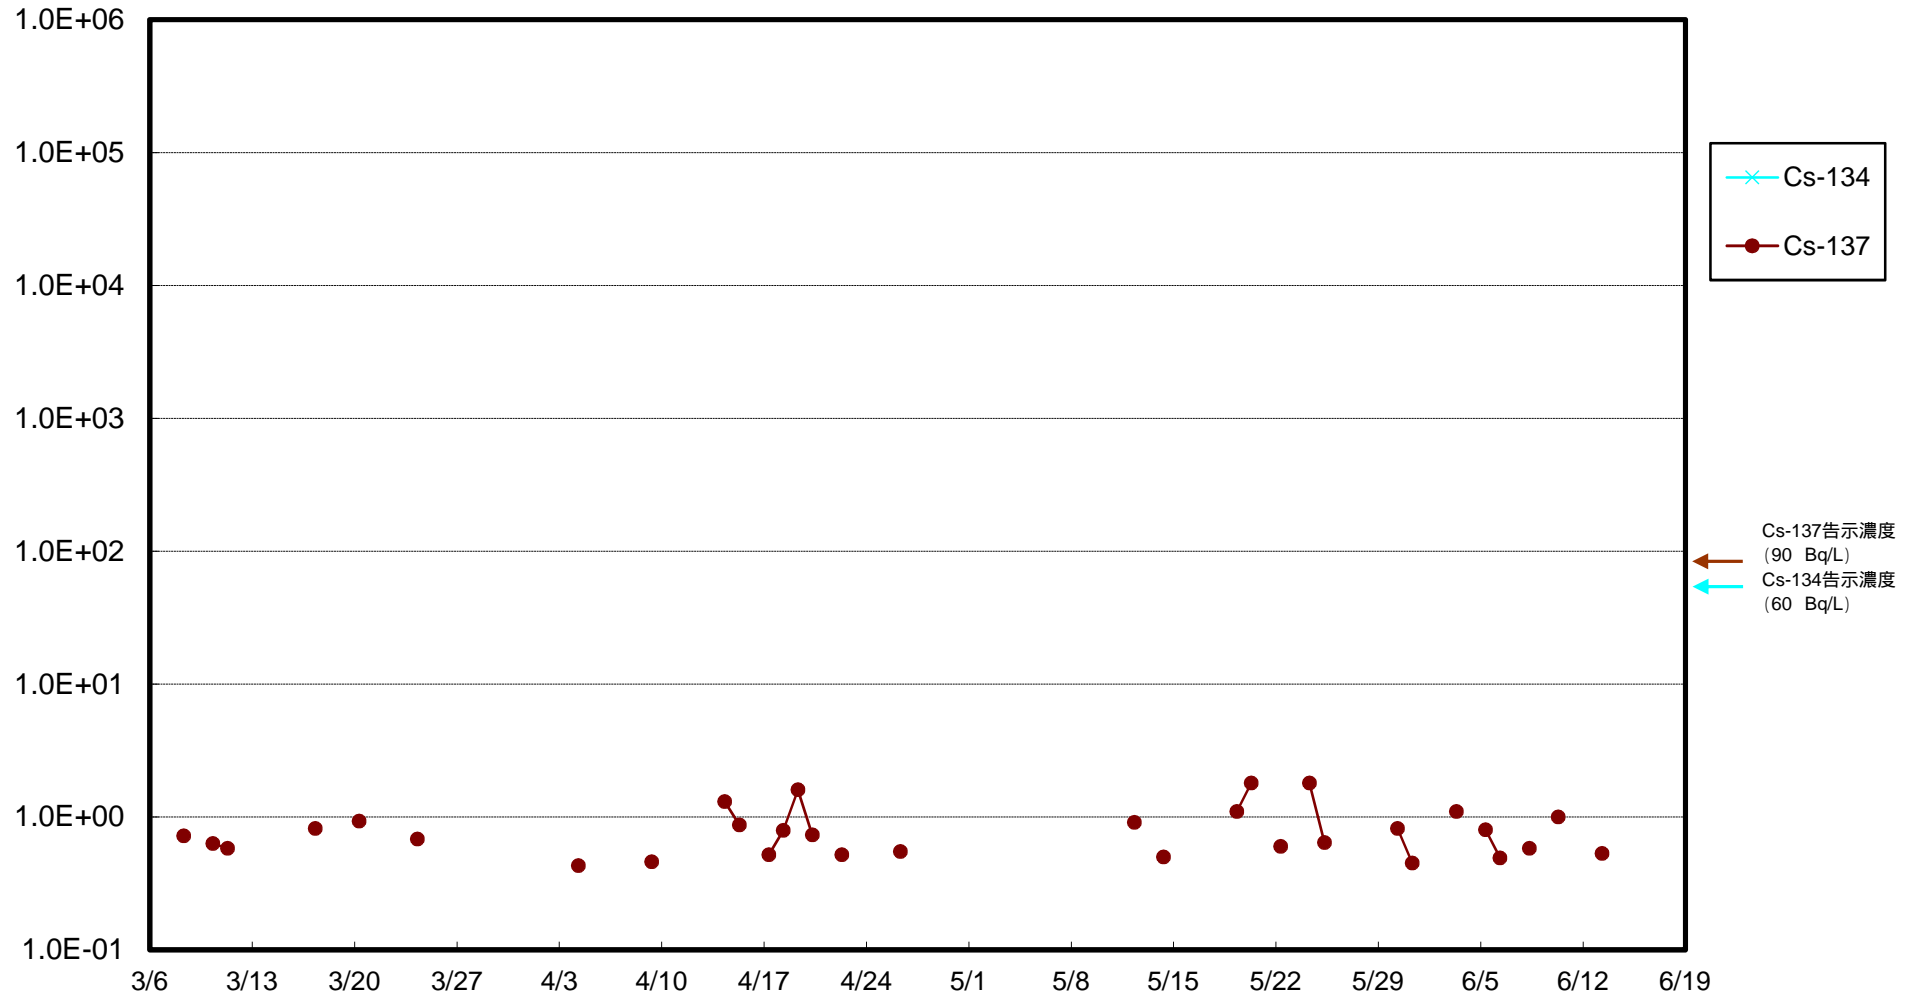

福島第一 物揚場前海水放射能濃度 (Bq / L)

福島第一 1~4号機取水口内北側(東波除堤北側)海水放射能濃度 (Bq / L)

福島第一 1~4号機取水口内南側(遮水壁前)海水放射能濃度 (Bq / L)

福島第一 6号機取水口前海水放射能濃度 (Bq / L)

福島第一 港湾口海水放射能濃度 (Bq / L)