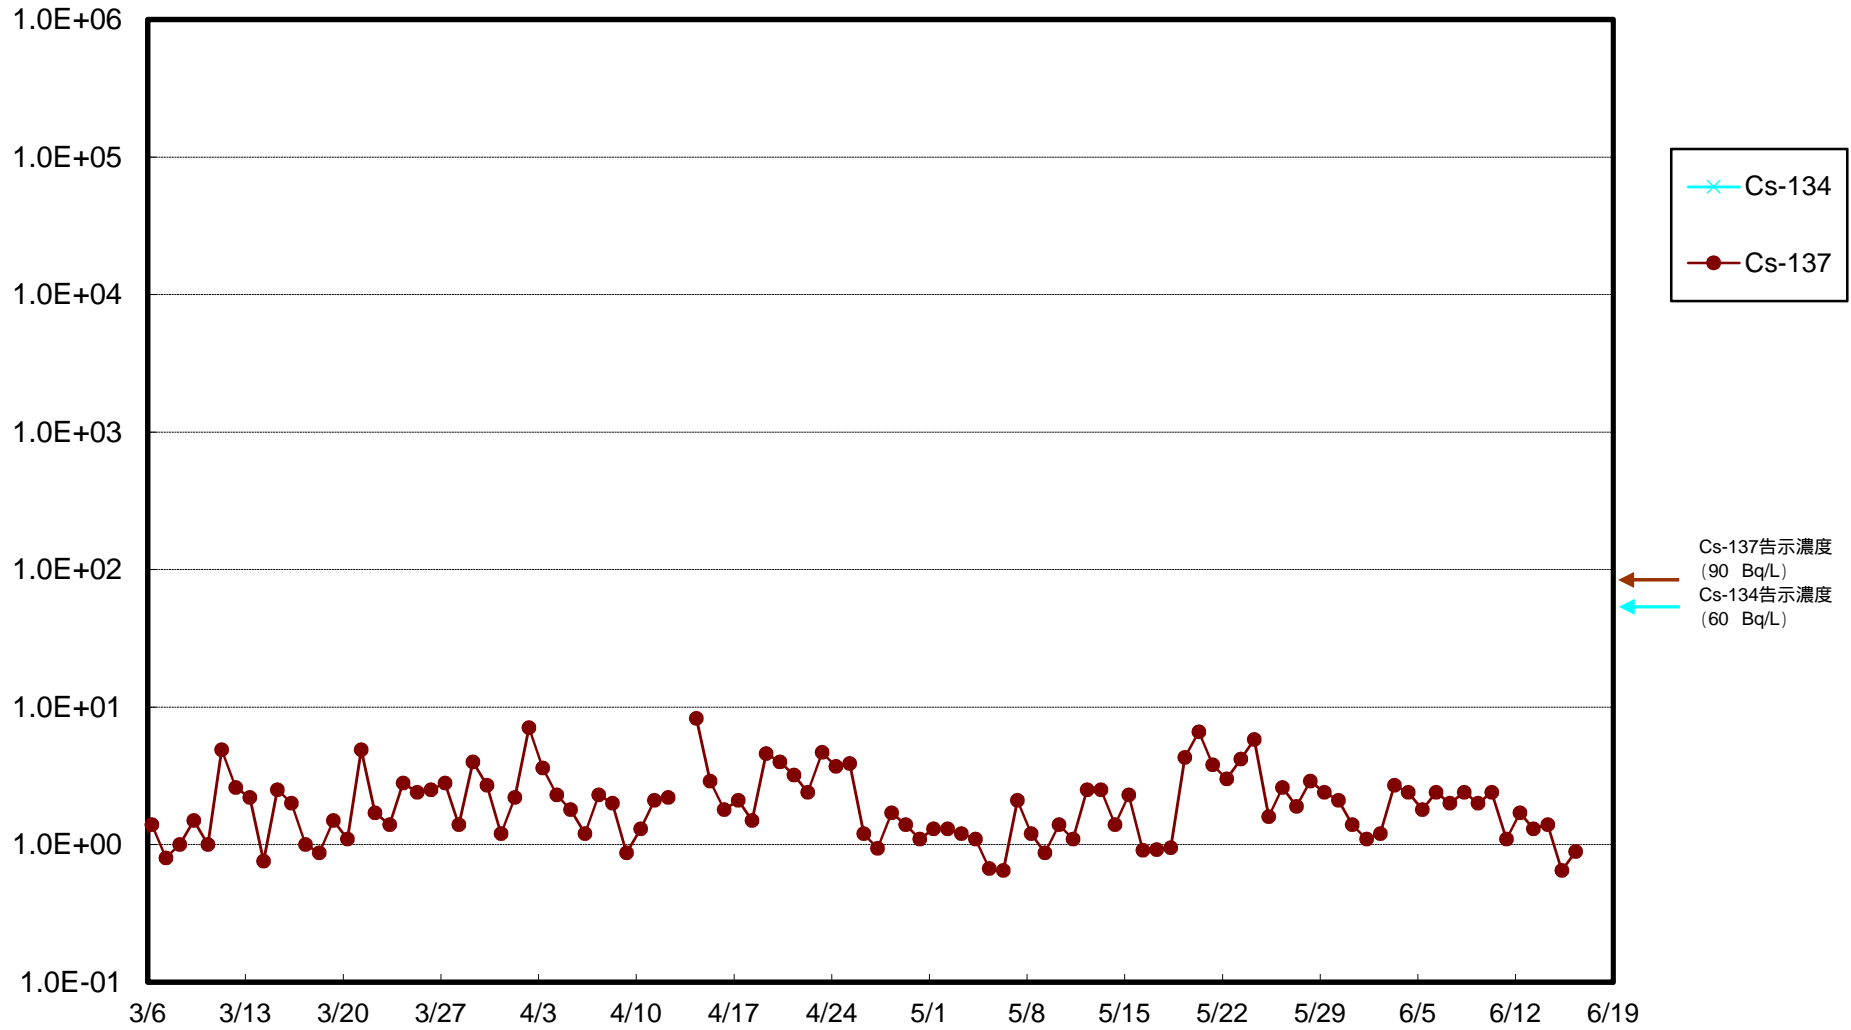

福島第一 物揚場前海水放射能濃度 (Bq / L)

福島第一 1~4号機取水口内北側(東波除堤北側)海水放射能濃度 (Bq / L)

福島第一 1~4号機取水口内南側(遮水壁前)海水放射能濃度 (Bq / L)

福島第一 6号機取水口前海水放射能濃度 (Bq / L)

福島第一 港湾口海水放射能濃度 (Bq / L)