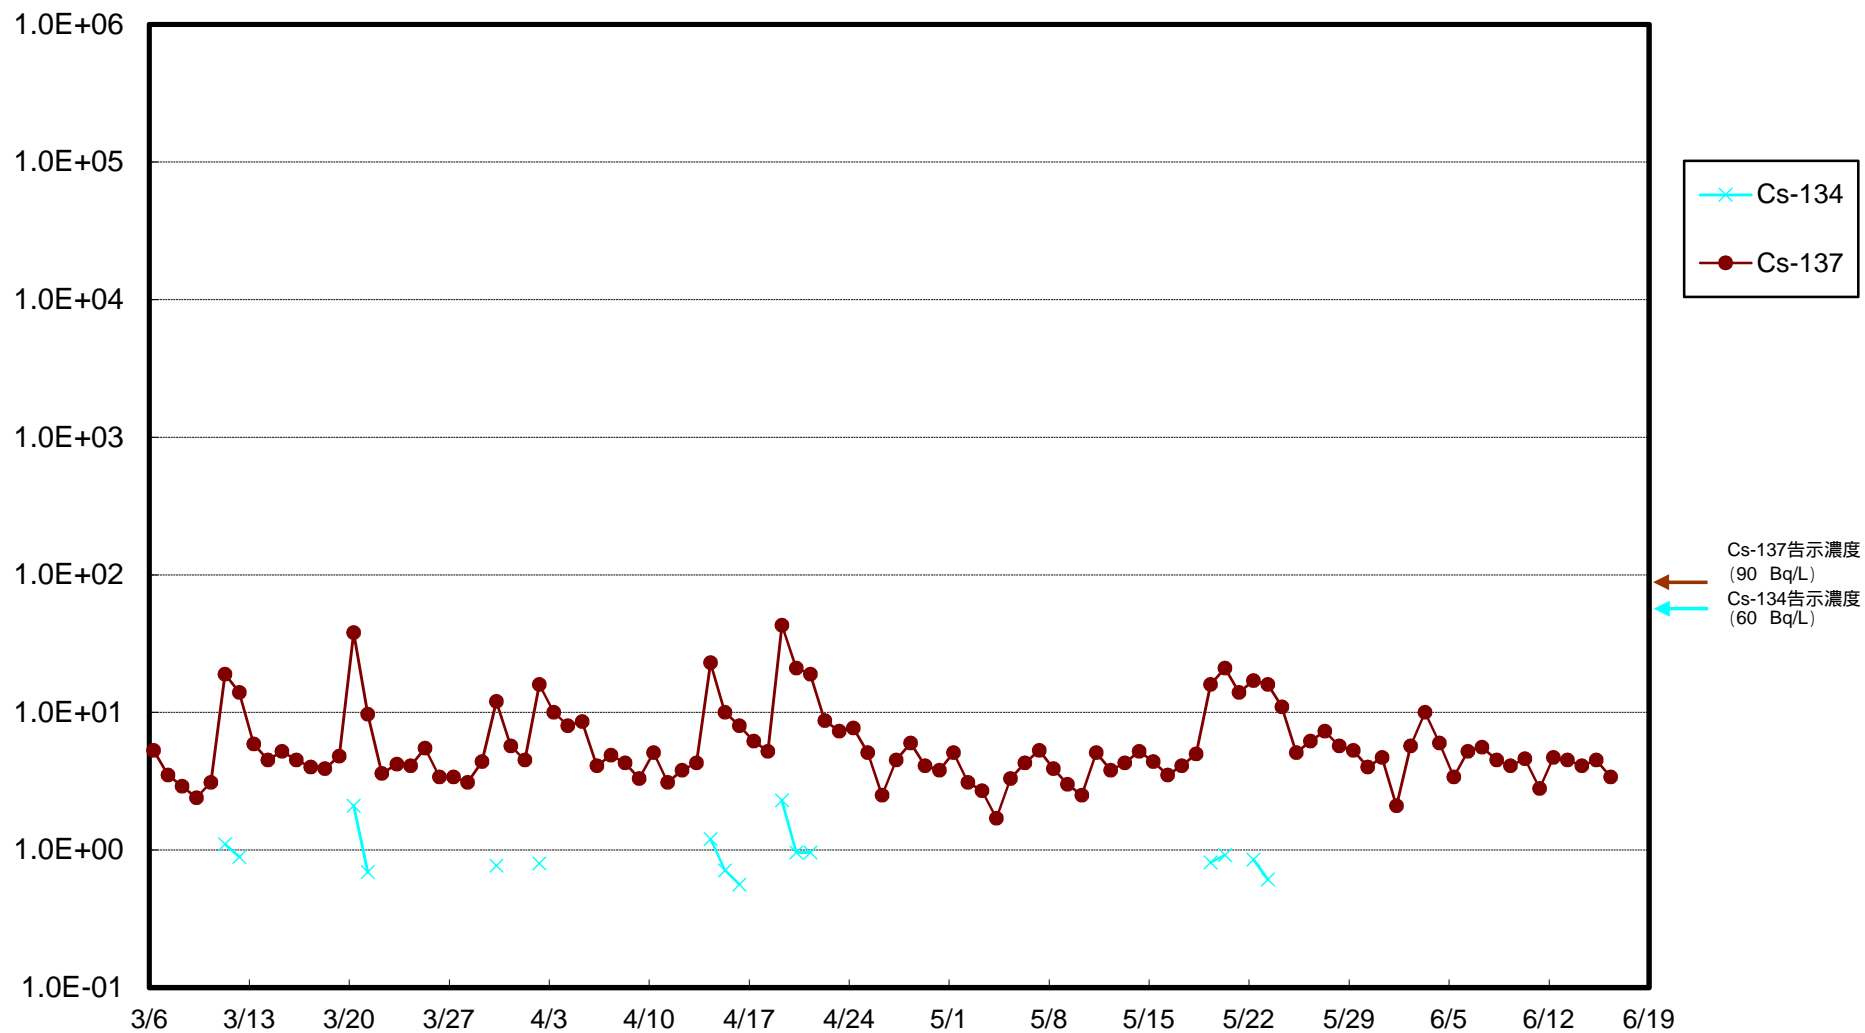

福島第一 物揚場前海水放射能濃度 (Bq / L)

福島第一 1~4号機取水口内北側(東波除堤北側)海水放射能濃度 (Bq / L)

福島第一 1~4号機取水口内南側(遮水壁前)海水放射能濃度 (Bq / L)

福島第一 6号機取水口前海水放射能濃度 (Bq / L)

福島第一 港湾口海水放射能濃度 (Bq / L)