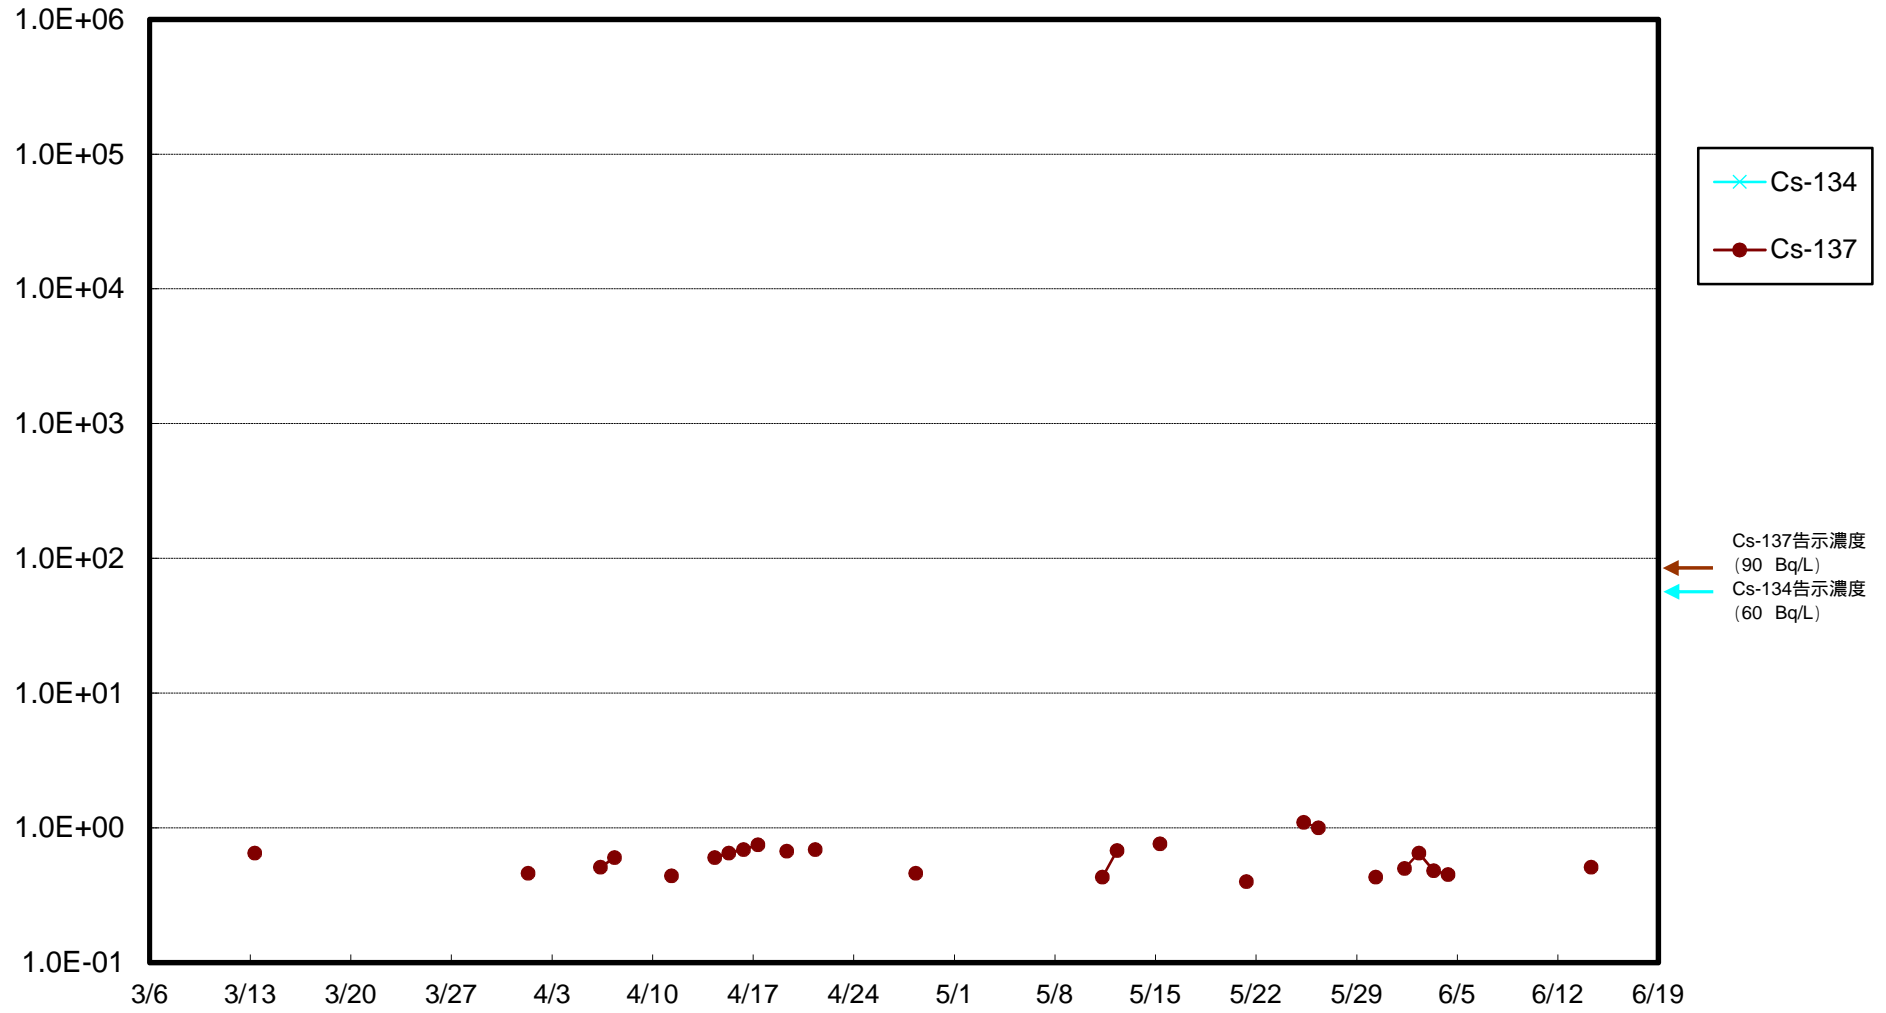

福島第一 物揚場前海水放射能濃度 (Bq / L)

福島第一 1~4号機取水口内北側(東波除堤北側)海水放射能濃度 (Bq / L)

福島第一 1~4号機取水口内南側(遮水壁前)海水放射能濃度 (Bq / L)

福島第一 6号機取水口前海水放射能濃度 (Bq / L)

福島第一 港湾口海水放射能濃度 (Bq / L)